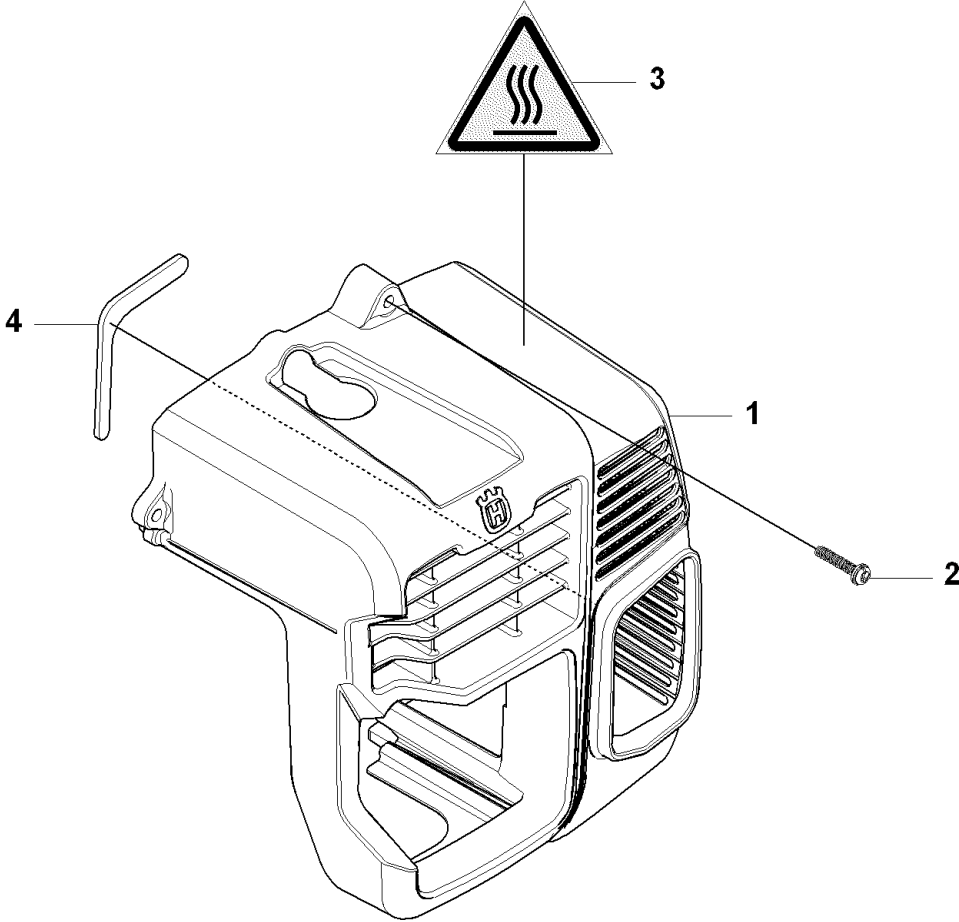

SPARE PARTS LIST

BLOWERS

180 BF, 20084000001-Current

A 180BT, 180BF

TUBE

180 BF, 20084000001-Current

Ref	Part No	Description	Remark	QTY KIT
1	505 18 08-01	TUBE		1
2	505 17 98-01	O-RING		1
3	505 18 09-01	HOSE		1
4	544 27 41-01	CLAMP		1
5	544 27 40-01	CLAMP		1
6	505 18 11-01	SWIVEL		1
7	544 27 38-01	PIPE		2
8	505 18 13-01	TUBE		1

B2 180BF

HANDLE & CONTROLS

180 BF, 20084000001-Current

Ref	Part No	Description	Remark	QTY KIT
1	544 27 62-01	LEVER		1
2	544 27 63-01	LEVER		1
3	544 27 74-01	HUB CAP		1
4	544 27 71-01	NUT		1
5	544 27 70-01	WASHER		1
6	544 27 69-01	SPRING		1
7	544 27 72-01	WASHER		1
8	544 36 58-01	SCREW		2
9	544 27 67-01	BRACKET		1
10	544 27 65-01	WASHER		1
11	544 27 64-01	NUT		1
12	544 27 66-01	ARM		1
13	544 27 72-01	WASHER		1
14	544 27 68-01	BOLT		1
15	544 27 73-01	SWITCH		1
16	544 27 75-01	CABLE		1
17	544 27 76-01	TUBE		1
18	544 27 77-01	GRIP		1
19	503 20 07-45	SCREW IHSCFM		1
20	537 17 28-01	HANDLE		1
21	537 17 29-01	COVER		1
22	731 23 14-01	HEXAGON NUT		1
23	537 26 02-01	STAY		1
24	503 22 65-04	SQUARE NUT		1
25	544 27 59-01	HOLDER		1
26	502 20 40-01	KNOB		1
27	725 23 44-51	SCREW EHHM		1

C 180BT, 180BF

CYLINDER COVER

180 BF, 20084000001-Current

Ref	Part No	Description	Remark	QTY KIT
1	505 18 20-01	ENGINE COVER		1
2	544 26 36-01	SCREW		4
3	544 36 34-01	LABEL		1
4	505 18 21-01	TAPE		1

STARTER