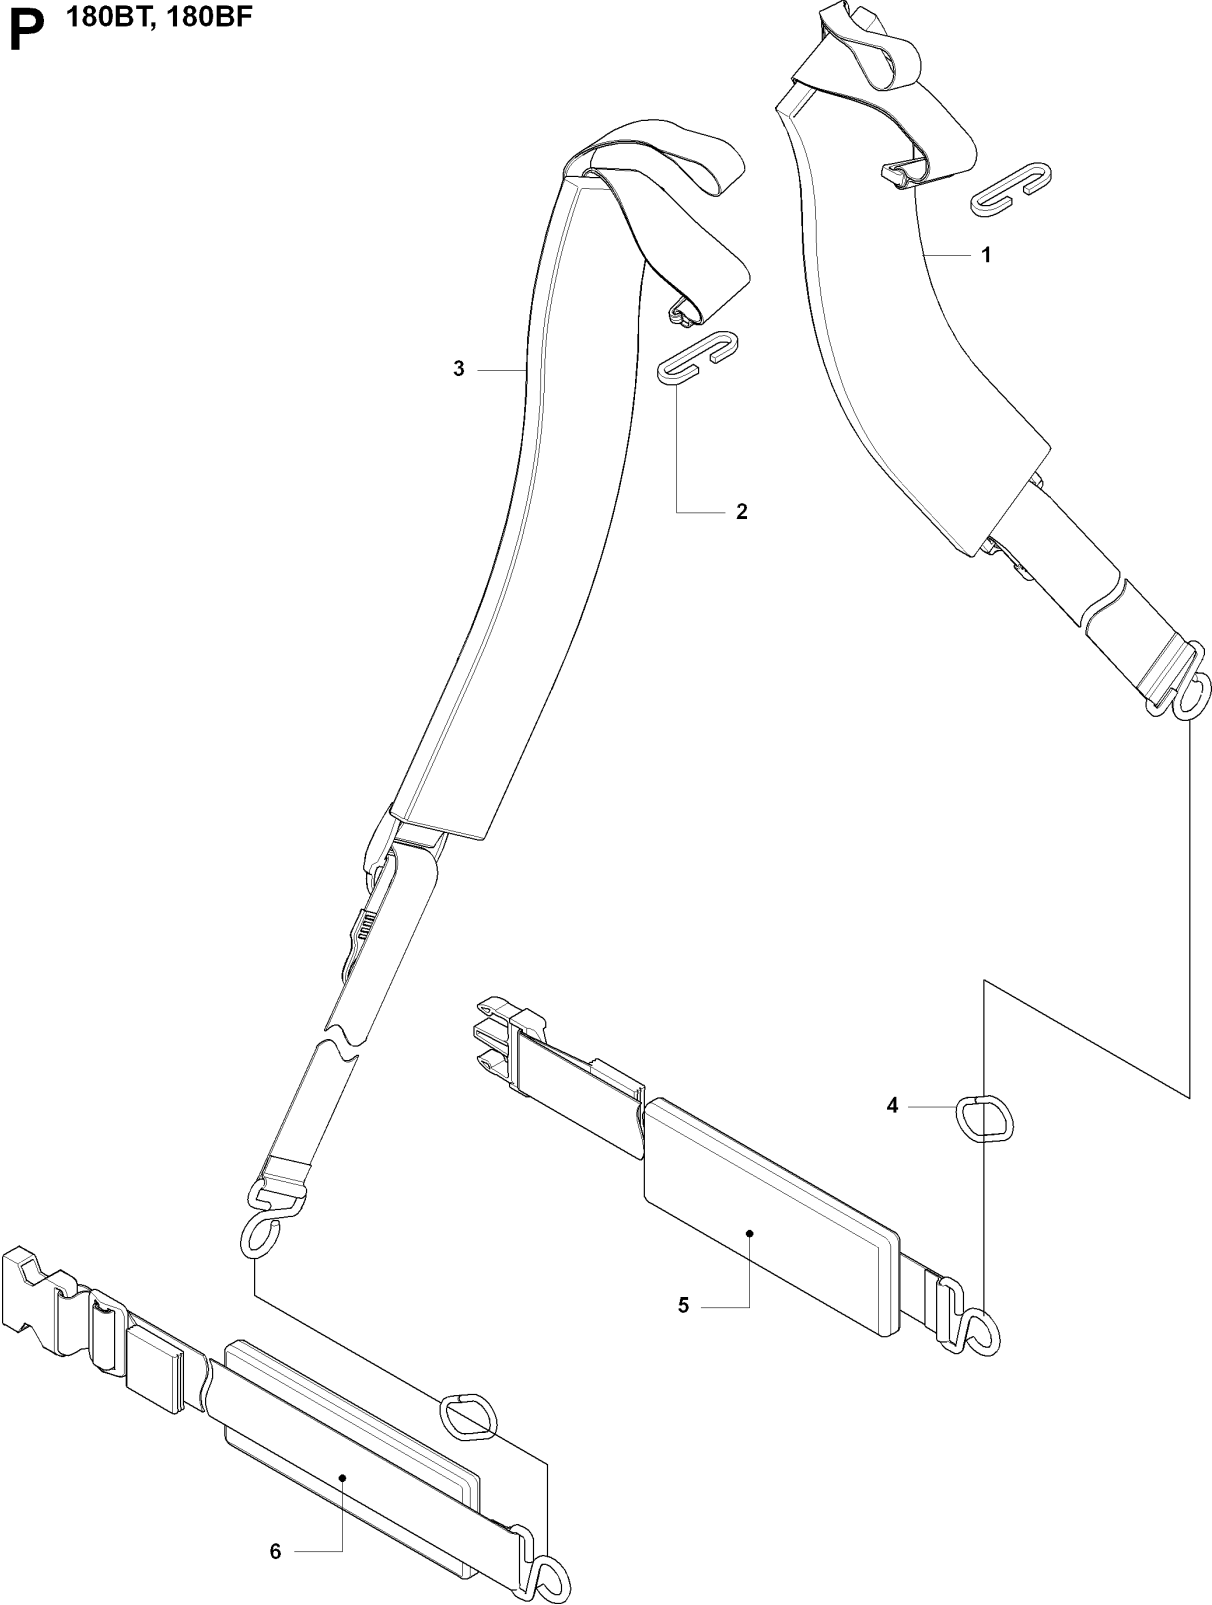

P 180BT, 180BF

Ref	Part No	Description	Remark	QTY KIT
1	505 18 56-01	BAND		1
2	544 27 00-01	CLIP		2
3	505 18 55-01	BAND		1
4	544 26 97-01	RING		2
5	544 27 45-01	BAND		1
6	544 27 46-01	BAND		1