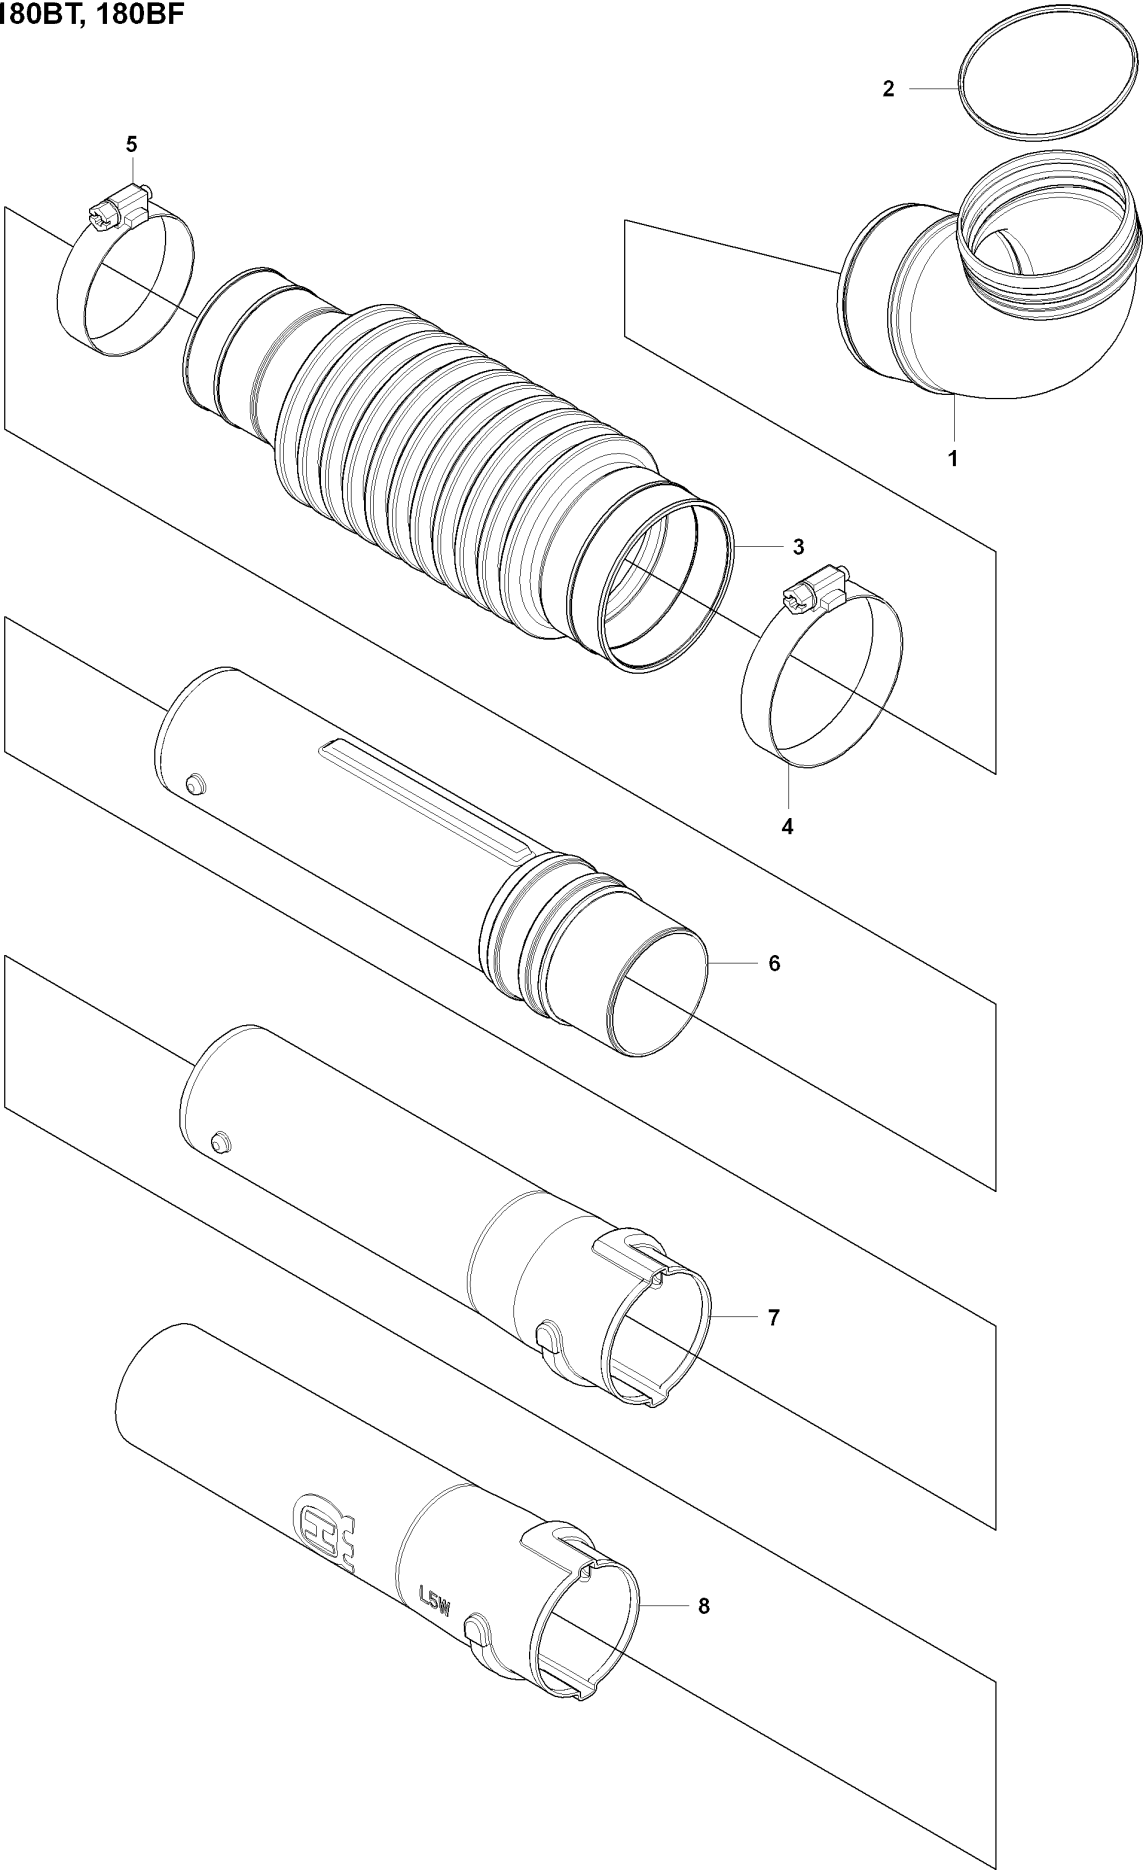

SPARE PARTS LIST

BLOWERS

180 BF, 20084000001-Current

A 180BT, 180BF

TUBE

180 BF, 20084000001-Current

Ref	Part No	Description	Remark	QTY KIT
1	505 18 08-01	TUBE		1
2	505 17 98-01	O-RING		1
3	505 18 09-01	HOSE		1
4	544 27 41-01	CLAMP		1
5	544 27 40-01	CLAMP		1
6	505 18 11-01	SWIVEL		1
7	544 27 38-01	PIPE		2
8	505 18 13-01	TUBE		1

B2 180BF

HANDLE & CONTROLS

180 BF, 20084000001-Current

Ref	Part No	Description	Remark	QTY KIT
1	544 27 62-01	LEVER		1
2	544 27 63-01	LEVER		1
3	544 27 74-01	HUB CAP		1
4	544 27 71-01	NUT		1
5	544 27 70-01	WASHER		1
6	544 27 69-01	SPRING		1
7	544 27 72-01	WASHER		1
8	544 36 58-01	SCREW		2
9	544 27 67-01	BRACKET		1
10	544 27 65-01	WASHER		1
11	544 27 64-01	NUT		1
12	544 27 66-01	ARM		1
13	544 27 72-01	WASHER		1
14	544 27 68-01	BOLT		1
15	544 27 73-01	SWITCH		1
16	544 27 75-01	CABLE		1
17	544 27 76-01	TUBE		1
18	544 27 77-01	GRIP		1
19	503 20 07-45	SCREW IHSCFM		1
20	537 17 28-01	HANDLE		1
21	537 17 29-01	COVER		1
22	731 23 14-01	HEXAGON NUT		1
23	537 26 02-01	STAY		1
24	503 22 65-04	SQUARE NUT		1
25	544 27 59-01	HOLDER		1
26	502 20 40-01	KNOB		1
27	725 23 44-51	SCREW EHHM		1

C 180BT, 180BF

CYLINDER COVER

180 BF, 20084000001-Current

Ref	Part No	Description	Remark	QTY KIT
1	505 18 20-01	ENGINE COVER		1
2	544 26 36-01	SCREW		4
3	544 36 34-01	LABEL		1
4	505 18 21-01	TAPE		1

STARTER

180 BF, 20084000001-Current

Ref	Part No	Description	Remark	QTY KIT
1	544 26 27-01	PULLEY		1
2	544 26 30-01	E-CLIP		2
3	544 26 29-01	SPRING		2
4	544 26 28-01	STARTER PAWL		2
5	544 26 10-01	STARTER ASSY		1
6	544 26 13-01	SCREW		1
7	544 26 17-01	WASHER		1
8	544 26 20-01	PLATE		1
9	544 26 19-01	SPRING		1
10	544 26 18-01	WASHER		1
11	544 26 11-01	REEL		1
12	544 26 12-01	SPRING		1
13	544 26 16-01	COVER		1
14	544 26 15-01	KNOB		1
15	544 26 14-01	STARTER CORD		1
16	544 26 31-01	BOLT		4
17A	504 79 58-01	DECAL		1
17B	504 79 59-01	DECAL		1