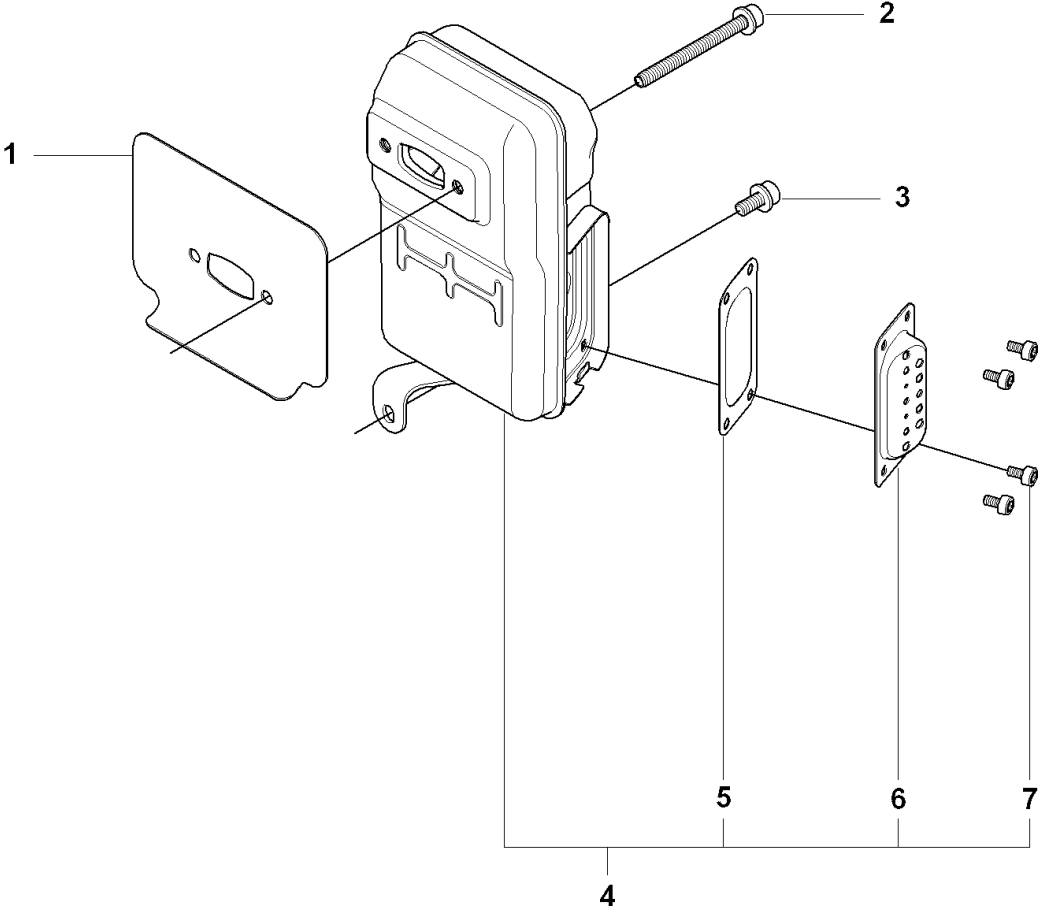

F 180BT, 180BF

MUFFLER

180 BF, 20084000001-Current

Ref	Part No	Description	Remark	QTY KIT
1	504 79 61-01	GASKET		1
2	504 79 84-01	SCREW		2
3	544 25 80-01	BOLT		1
4	504 79 60-01	MUFFLER ASSY		1
5	504 79 82-01	SPARK ARRESTER		1
6	504 79 83-01	EXHAUST DUCT		1
7	544 36 27-01	BOLT		4