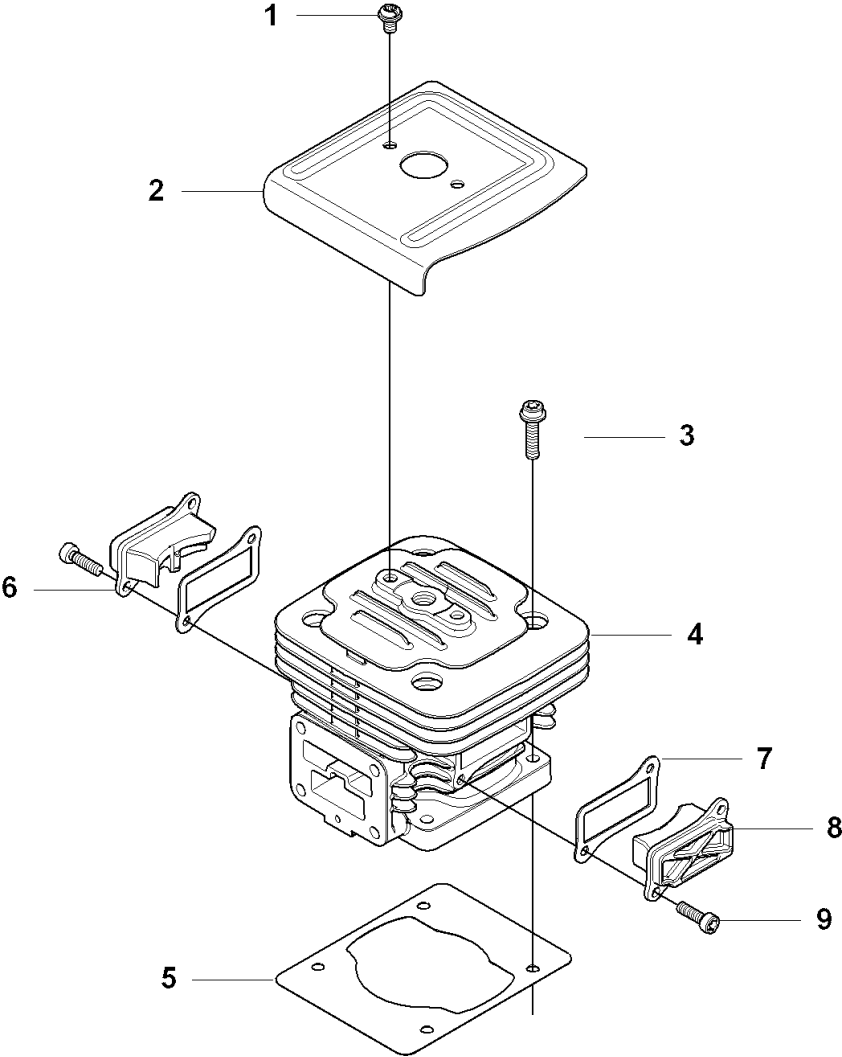

H 180BT, 180BF

IGNITION SYSTEM & CLUTCH

180 BF, 20084000001-Current

Ref	Part No	Description	Remark	QTY KIT
1	544 25 99-01	NUT		1
2	544 26 00-01	KEY		1
3	544 26 01-01	ROTOR		1
4	505 18 35-01	IGNITION MODULE		1
5	544 26 05-01	TUBE		1
6	544 26 03-01	SPARK PLUG CAP		1
7	505 18 36-01	SPRING		1
8	544 26 06-01	GROMMET		1
9	544 26 09-01	SPARK PLUG		1
10	544 36 29-01	TUBE		1
11	544 25 75-01	BOLT		2
12	505 18 37-01	CORD		1
13	544 25 90-01	BOLT		1
14	544 25 89-01	COVER		1

J 180BT, 180BF

CYLINDER

180 BF, 20084000001-Current

Ref	Part No	Description	Remark	QTY KIT
1	544 25 68-01	SCREW		2
2	505 18 38-01	PLATE		1
3	544 25 66-01	BOLT		4
4	504 79 62-01	CYLINDER		1
5	544 25 65-01	GASKET		1
6	505 18 39-01	COVER		1
7	544 25 76-01	GASKET		2
8	505 18 40-01	COVER		1
9	544 25 75-01	BOLT		4