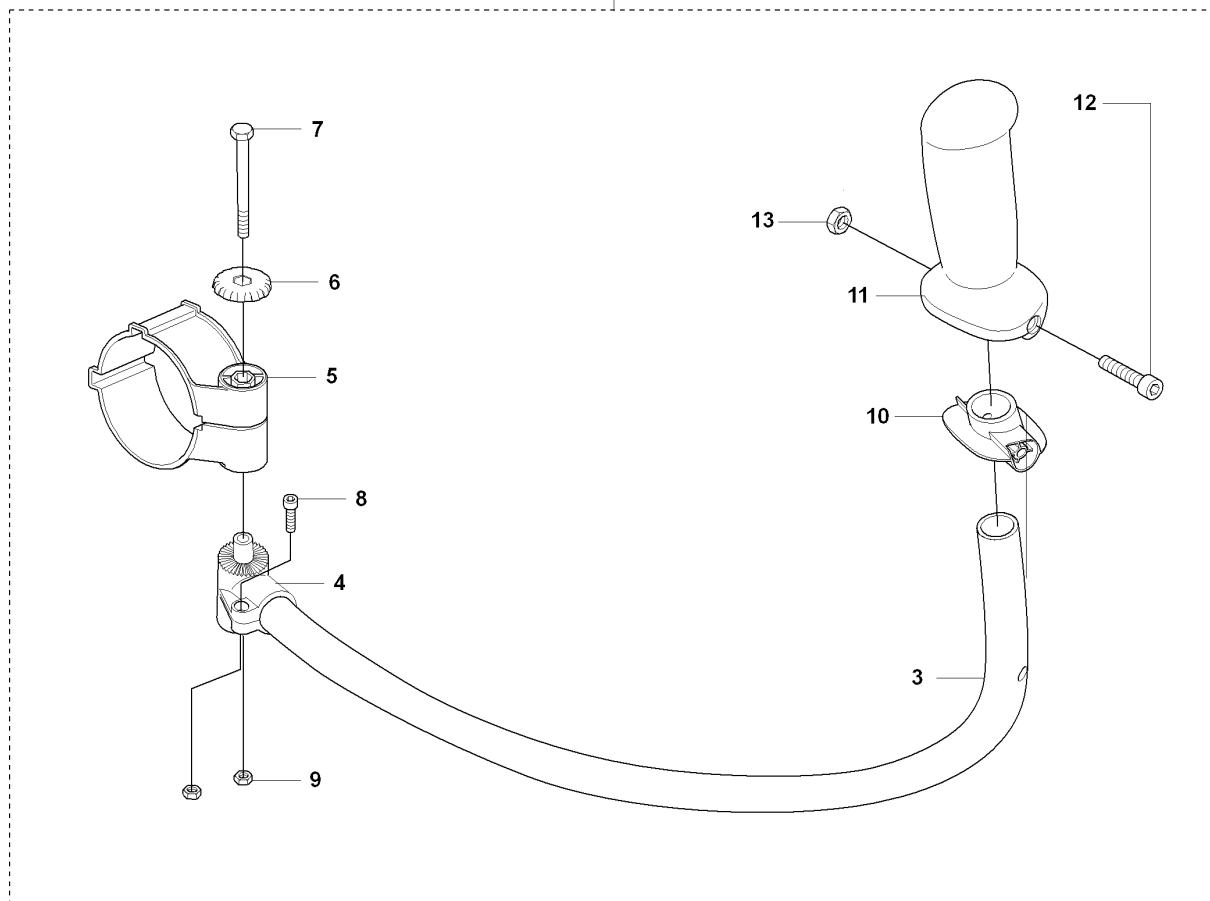

R 180BT, 180BF
Accessories
Zubehöre
Accessoires
Accesorios
Tillbehör

2