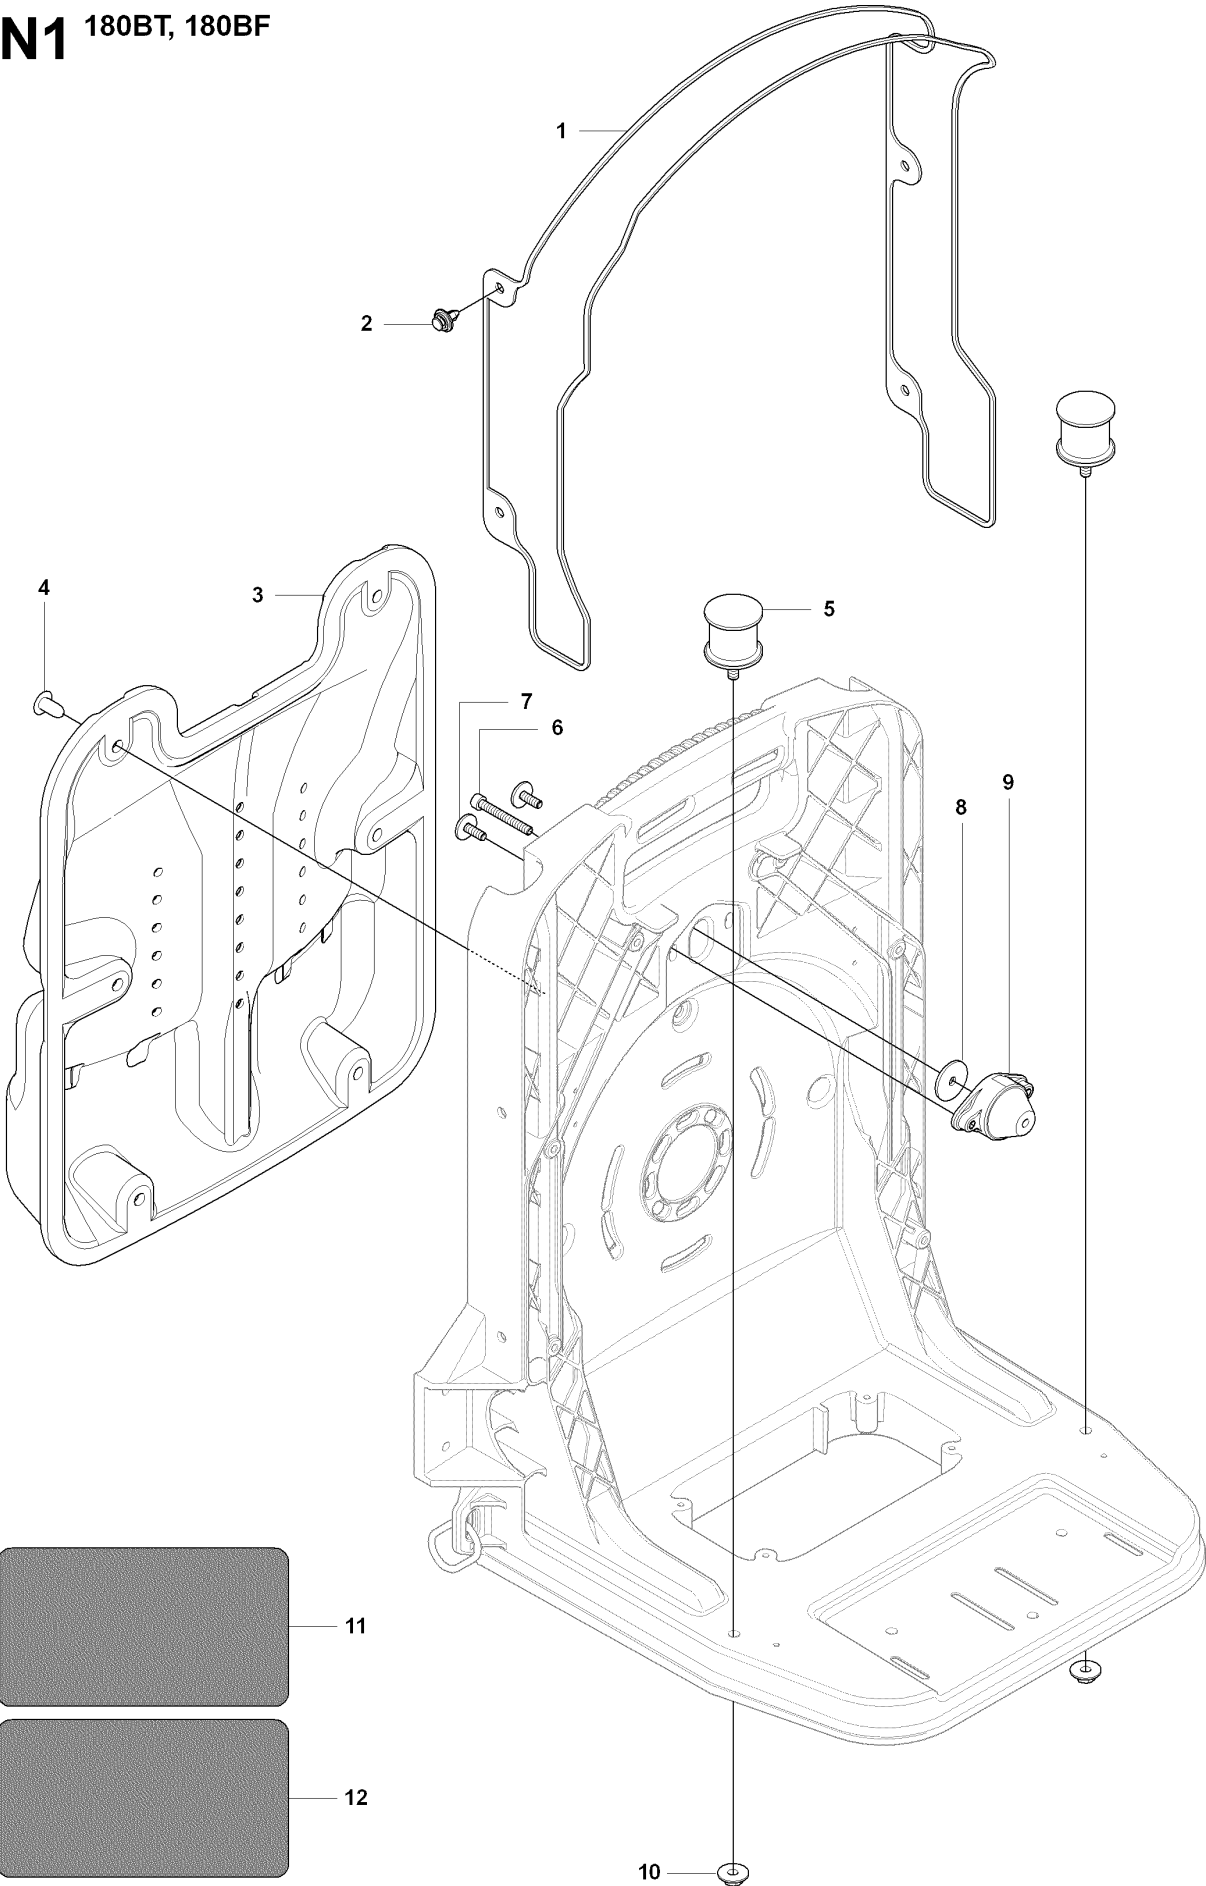

N1 180BT, 180BF

Ref	Part No	Description	Remark	QTY KIT
1	505 18 46-01	NET-C		1
2	505 18 47-01	CLIP		4
3	505 18 48-01	PAD		1
4	544 27 02-01	CLIP		6
5	544 27 09-01	DAMPER		2
6	505 18 49-01	CLIP		2
7	544 27 07-01	BOLT		1
8	502 85 05-01	WASHER		1
9	544 27 05-01	DAMPER		1
10	544 27 10-01	NUT		2
11	505 18 50-01	LABEL		1
12	505 18 50-02	LABEL		1