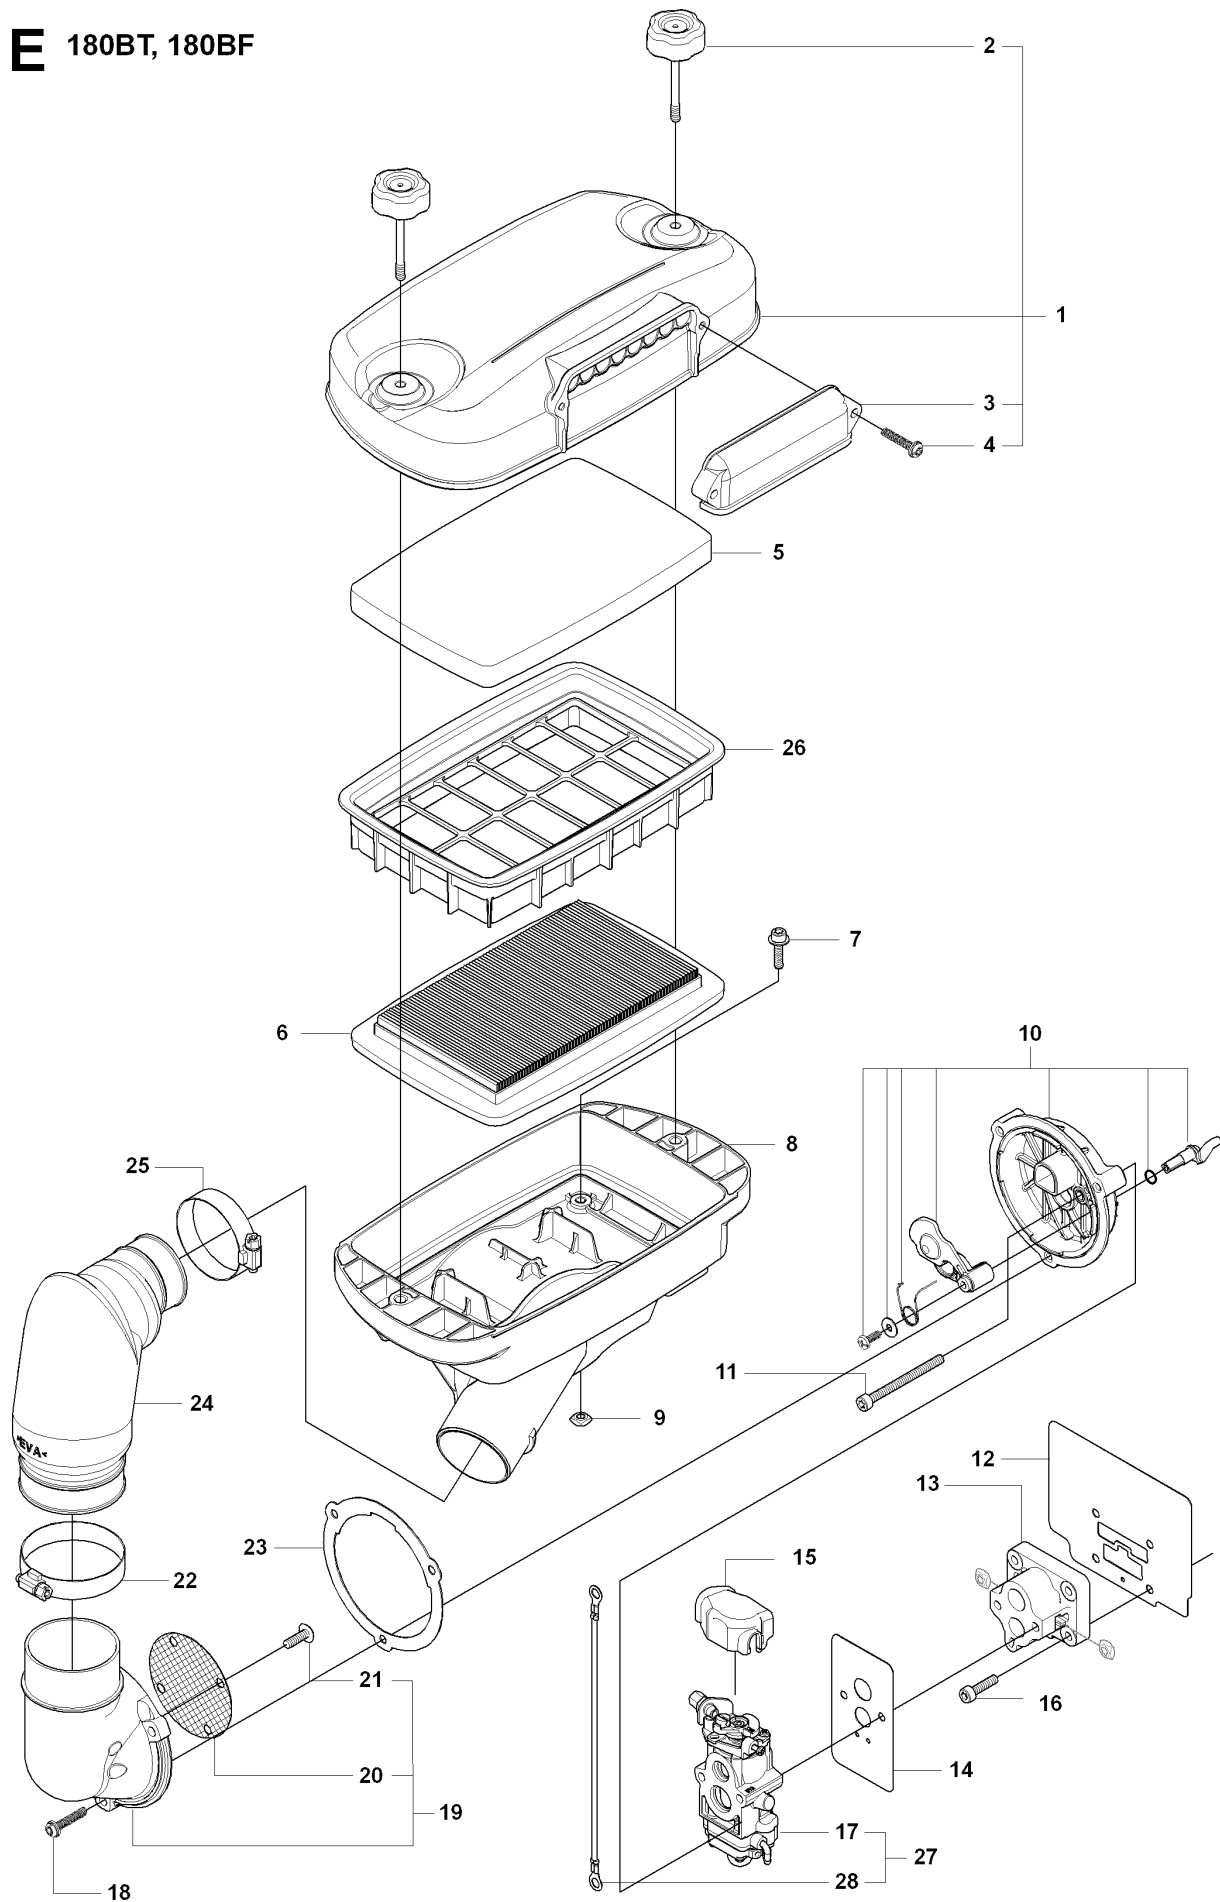

E 180BT, 180BF

CARBURETOR & AIR FILTER

180 BF, 20084000001-Current

Ref	Part No	Description	Remark	QTY KIT
1	505 18 22-01	COVER		1
2	505 18 23-01	KNOB		2
3	544 27 13-01	COVER		1
4	544 26 36-01	SCREW		2
5	544 27 16-01	AIR FILTER		1
6	544 27 15-01	AIR FILTER		1
7	544 27 20-01	BOLT		4
8	505 18 25-01	BODY		1
9	505 18 26-01	NUT		4
10	505 18 29-01	CUP		1
11	544 26 32-01	BOLT		2
12	544 25 71-01	GASKET		1
13	544 25 69-01	INSULATING PIECE		1
14	544 25 72-01	GASKET		1
15	544 26 38-01	COVER		1
16	544 25 70-01	BOLT		4
17	505 18 31-01	CARBURETTOR		1
18	544 26 36-01	SCREW		3
19	544 26 33-01	COVER		1
20	544 26 34-01	SCREEN		1
21	544 26 35-01	SCREW		2
22	544 27 19-01	CLAMP		1
23	544 26 37-01	GASKET		1
24	505 18 28-01	HOSE		1
25	544 27 19-01	CLAMP		1
26	505 18 24-01	CASSETTE		1
27	505 18 30-01	CARBURETTOR		1
28	505 18 32-01	CORD		1