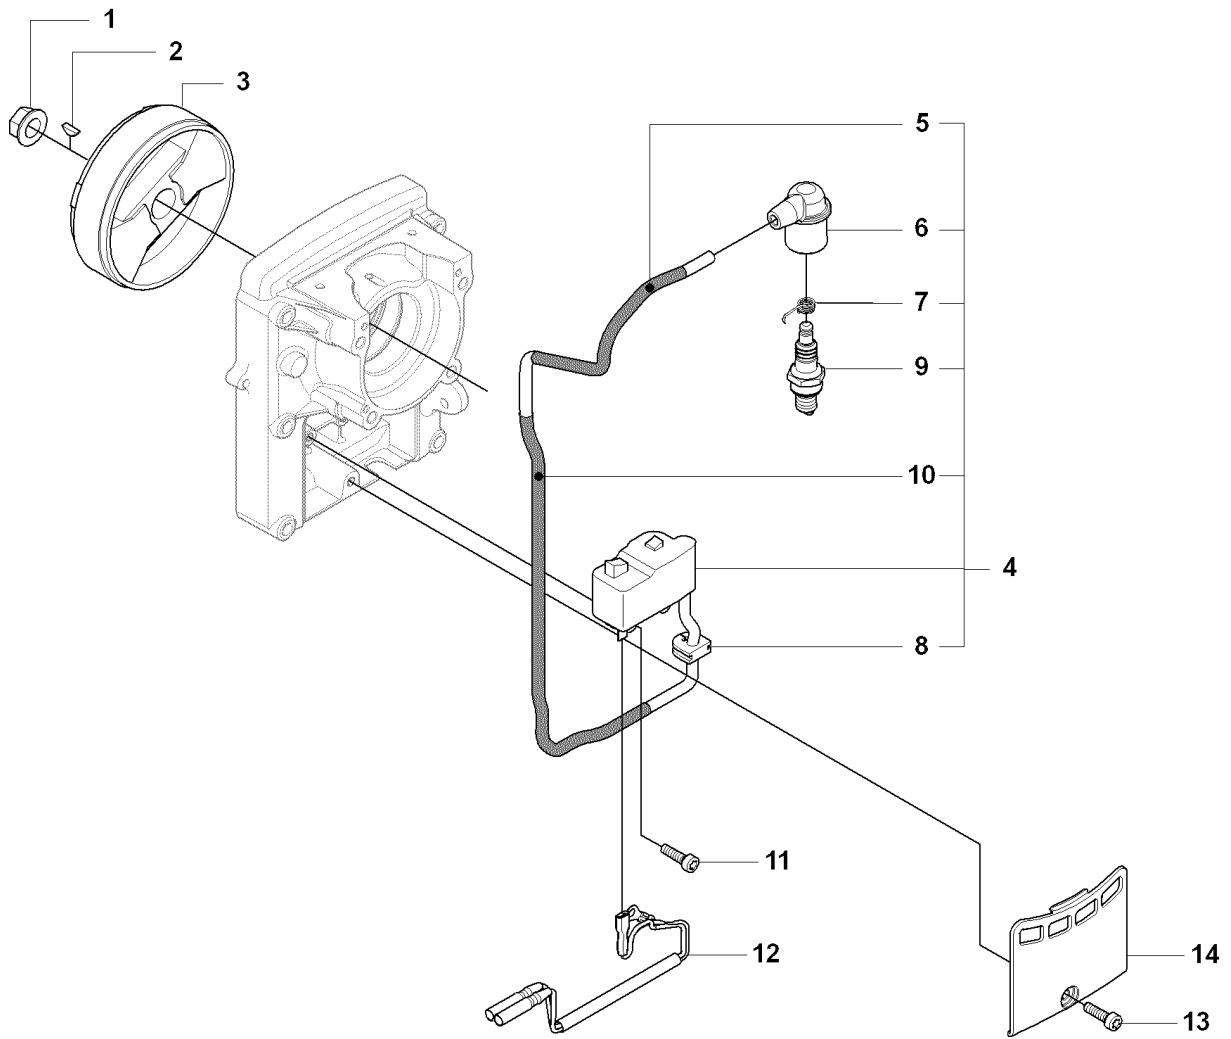

H 180BT, 180BF

IGNITION SYSTEM & CLUTCH

180 BF, 20084000001-Current

Ref	Part No	Description	Remark	QTY KIT
1	544 25 99-01	NUT		1
2	544 26 00-01	KEY		1
3	544 26 01-01	ROTOR		1
4	505 18 35-01	IGNITION MODULE		1
5	544 26 05-01	TUBE		1
6	544 26 03-01	SPARK PLUG CAP		1
7	505 18 36-01	SPRING		1
8	544 26 06-01	GROMMET		1
9	544 26 09-01	SPARK PLUG		1
10	544 36 29-01	TUBE		1
11	544 25 75-01	BOLT		2
12	505 18 37-01	CORD		1
13	544 25 90-01	BOLT		1
14	544 25 89-01	COVER		1