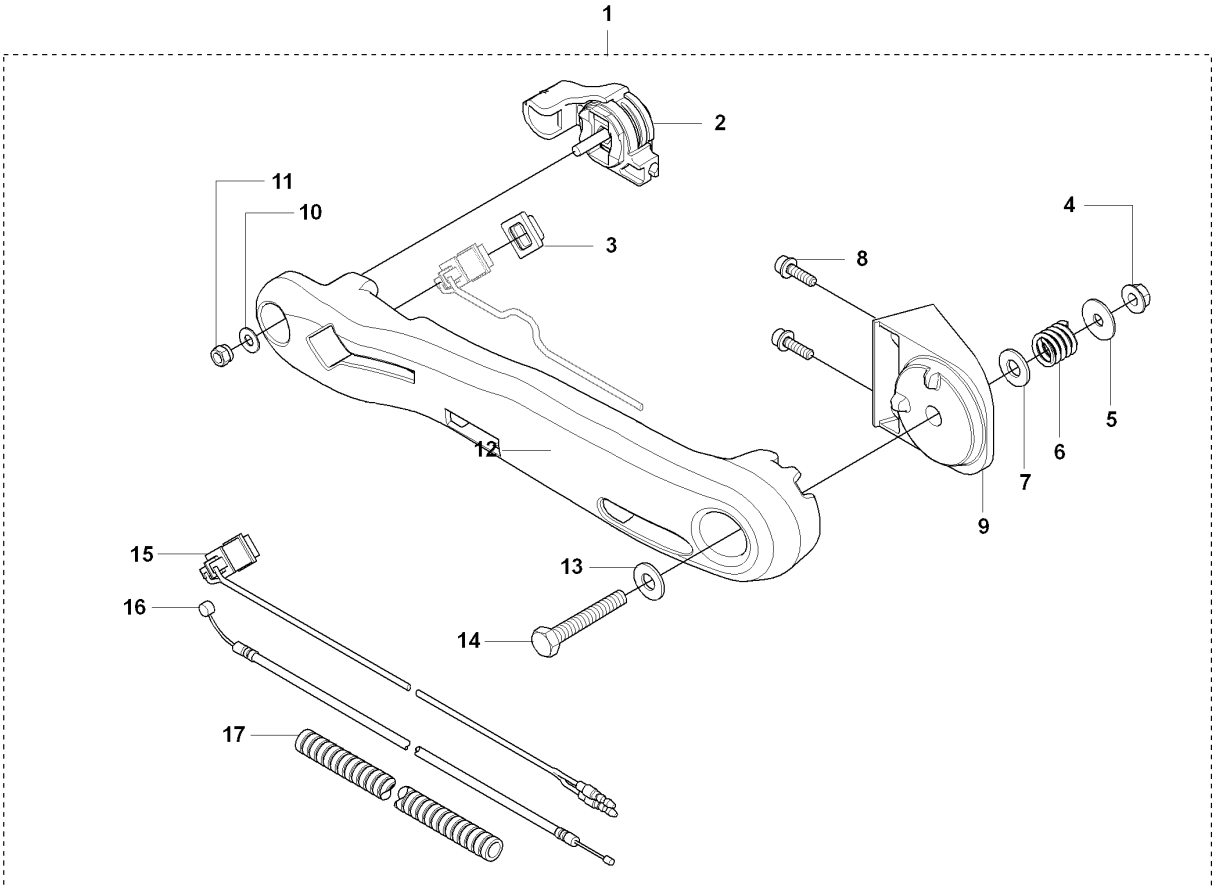

SPARE PARTS LIST

BLOWERS

180 BF, 20084000001-Current

A 180BT, 180BF

TUBE

180 BF, 20084000001-Current

Ref	Part No	Description	Remark	QTY KIT
1	505 18 08-01	TUBE		1
2	505 17 98-01	O-RING		1
3	505 18 09-01	HOSE		1
4	544 27 41-01	CLAMP		1
5	544 27 40-01	CLAMP		1
6	505 18 11-01	SWIVEL		1
7	544 27 38-01	PIPE		2
8	505 18 13-01	TUBE		1

B2 180BF

HANDLE & CONTROLS

180 BF, 20084000001-Current

Ref	Part No	Description	Remark	QTY KIT
1	544 27 62-01	LEVER		1
2	544 27 63-01	LEVER		1
3	544 27 74-01	HUB CAP		1
4	544 27 71-01	NUT		1
5	544 27 70-01	WASHER		1
6	544 27 69-01	SPRING		1
7	544 27 72-01	WASHER		1
8	544 36 58-01	SCREW		2
9	544 27 67-01	BRACKET		1
10	544 27 65-01	WASHER		1
11	544 27 64-01	NUT		1
12	544 27 66-01	ARM		1
13	544 27 72-01	WASHER		1
14	544 27 68-01	BOLT		1
15	544 27 73-01	SWITCH		1
16	544 27 75-01	CABLE		1
17	544 27 76-01	TUBE		1
18	544 27 77-01	GRIP		1
19	503 20 07-45	SCREW IHSCFM		1
20	537 17 28-01	HANDLE		1
21	537 17 29-01	COVER		1
22	731 23 14-01	HEXAGON NUT		1
23	537 26 02-01	STAY		1
24	503 22 65-04	SQUARE NUT		1
25	544 27 59-01	HOLDER		1
26	502 20 40-01	KNOB		1
27	725 23 44-51	SCREW EHHM		1

C 180BT, 180BF

CYLINDER COVER

180 BF, 20084000001-Current

Ref	Part No	Description	Remark	QTY KIT
1	505 18 20-01	ENGINE COVER		1
2	544 26 36-01	SCREW		4
3	544 36 34-01	LABEL		1
4	505 18 21-01	TAPE		1

STARTER

180 BF, 20084000001-Current

Ref	Part No	Description	Remark	QTY KIT
1	544 26 27-01	PULLEY		1
2	544 26 30-01	E-CLIP		2
3	544 26 29-01	SPRING		2
4	544 26 28-01	STARTER PAWL		2
5	544 26 10-01	STARTER ASSY		1
6	544 26 13-01	SCREW		1
7	544 26 17-01	WASHER		1
8	544 26 20-01	PLATE		1
9	544 26 19-01	SPRING		1
10	544 26 18-01	WASHER		1
11	544 26 11-01	REEL		1
12	544 26 12-01	SPRING		1
13	544 26 16-01	COVER		1
14	544 26 15-01	KNOB		1
15	544 26 14-01	STARTER CORD		1
16	544 26 31-01	BOLT		4
17A	504 79 58-01	DECAL		1
17B	504 79 59-01	DECAL		1