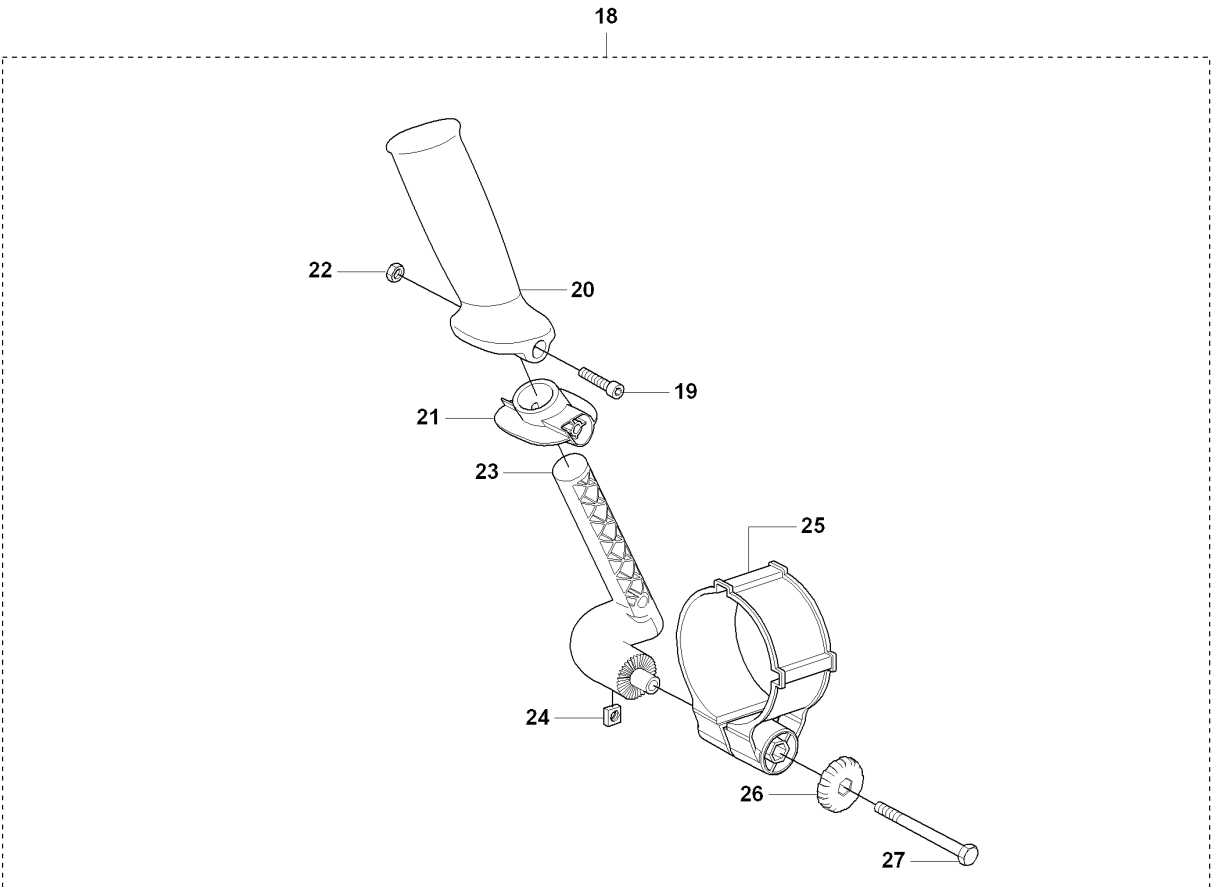

SPARE PARTS LIST

BLOWERS

180 BF, 20084000001-Current

A 180BT, 180BF

TUBE

180 BF, 20084000001-Current

Ref	Part No	Description	Remark	QTY KIT
1	505 18 08-01	TUBE		1
2	505 17 98-01	O-RING		1
3	505 18 09-01	HOSE		1
4	544 27 41-01	CLAMP		1
5	544 27 40-01	CLAMP		1
6	505 18 11-01	SWIVEL		1
7	544 27 38-01	PIPE		2
8	505 18 13-01	TUBE		1

B2 180BF

HANDLE & CONTROLS

180 BF, 20084000001-Current

Ref	Part No	Description	Remark	QTY KIT
1	544 27 62-01	LEVER		1
2	544 27 63-01	LEVER		1
3	544 27 74-01	HUB CAP		1
4	544 27 71-01	NUT		1
5	544 27 70-01	WASHER		1
6	544 27 69-01	SPRING		1
7	544 27 72-01	WASHER		1
8	544 36 58-01	SCREW		2
9	544 27 67-01	BRACKET		1
10	544 27 65-01	WASHER		1
11	544 27 64-01	NUT		1
12	544 27 66-01	ARM		1
13	544 27 72-01	WASHER		1
14	544 27 68-01	BOLT		1
15	544 27 73-01	SWITCH		1
16	544 27 75-01	CABLE		1
17	544 27 76-01	TUBE		1
18	544 27 77-01	GRIP		1
19	503 20 07-45	SCREW IHSCFM		1
20	537 17 28-01	HANDLE		1
21	537 17 29-01	COVER		1
22	731 23 14-01	HEXAGON NUT		1
23	537 26 02-01	STAY		1
24	503 22 65-04	SQUARE NUT		1
25	544 27 59-01	HOLDER		1
26	502 20 40-01	KNOB		1
27	725 23 44-51	SCREW EHHM		1

C 180BT, 180BF

CYLINDER COVER

180 BF, 20084000001-Current

Ref	Part No	Description	Remark	QTY KIT
1	505 18 20-01	ENGINE COVER		1
2	544 26 36-01	SCREW		4
3	544 36 34-01	LABEL		1
4	505 18 21-01	TAPE		1

STARTER

180 BF, 20084000001-Current

Ref	Part No	Description	Remark	QTY KIT
1	544 26 27-01	PULLEY		1
2	544 26 30-01	E-CLIP		2
3	544 26 29-01	SPRING		2
4	544 26 28-01	STARTER PAWL		2
5	544 26 10-01	STARTER ASSY		1
6	544 26 13-01	SCREW		1
7	544 26 17-01	WASHER		1
8	544 26 20-01	PLATE		1
9	544 26 19-01	SPRING		1
10	544 26 18-01	WASHER		1
11	544 26 11-01	REEL		1
12	544 26 12-01	SPRING		1
13	544 26 16-01	COVER		1
14	544 26 15-01	KNOB		1
15	544 26 14-01	STARTER CORD		1
16	544 26 31-01	BOLT		4
17A	504 79 58-01	DECAL		1
17B	504 79 59-01	DECAL		1