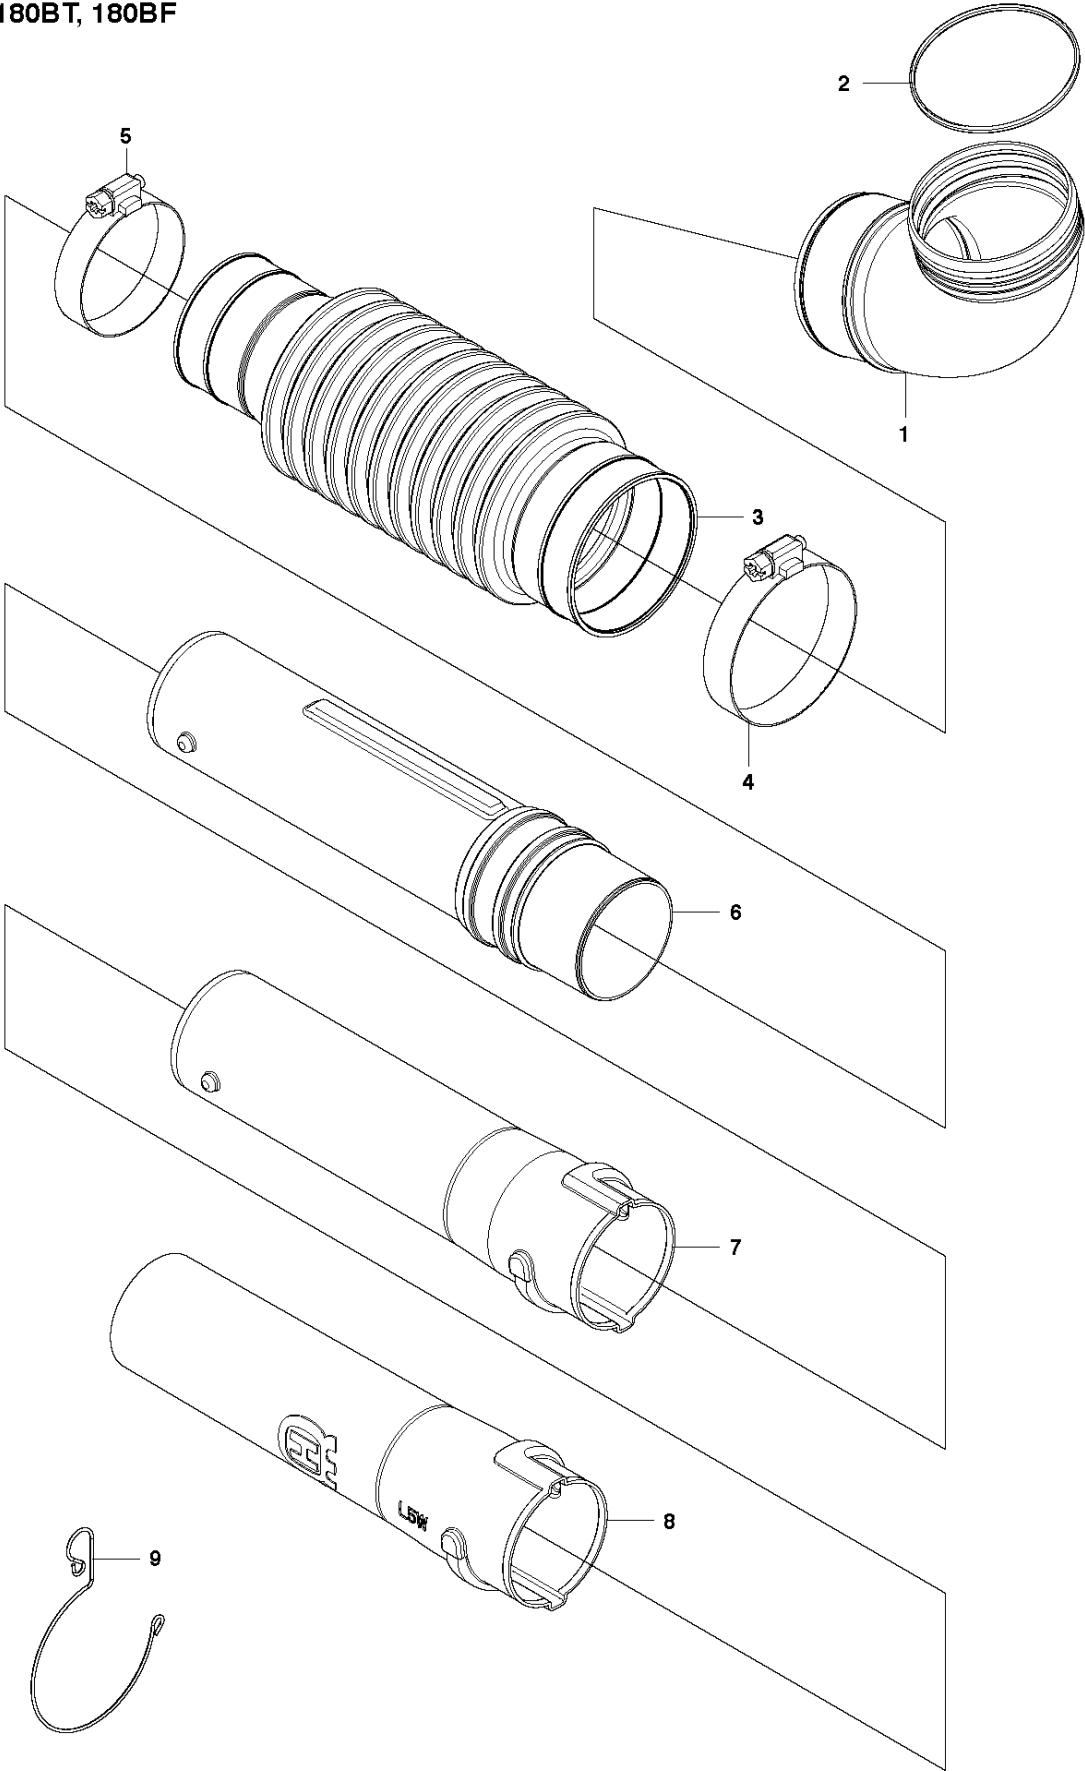

# SPARE PARTS LIST

## TUBE

180 BT, 20084000001-Current

Ref	Part No	Description	Remark	QTY KIT
1	505 18 08-01	TUBE		1
2	505 17 98-01	O-RING		1
3	505 18 09-01	HOSE		1
4	544 27 41-01	CLAMP		1
5	544 27 40-01	CLAMP		1
6	505 18 11-01	SWIVEL		1
7	544 27 38-01	PIPE		2
8	505 18 13-01	TUBE		1
9	544 27 60-01	CLAMP		1