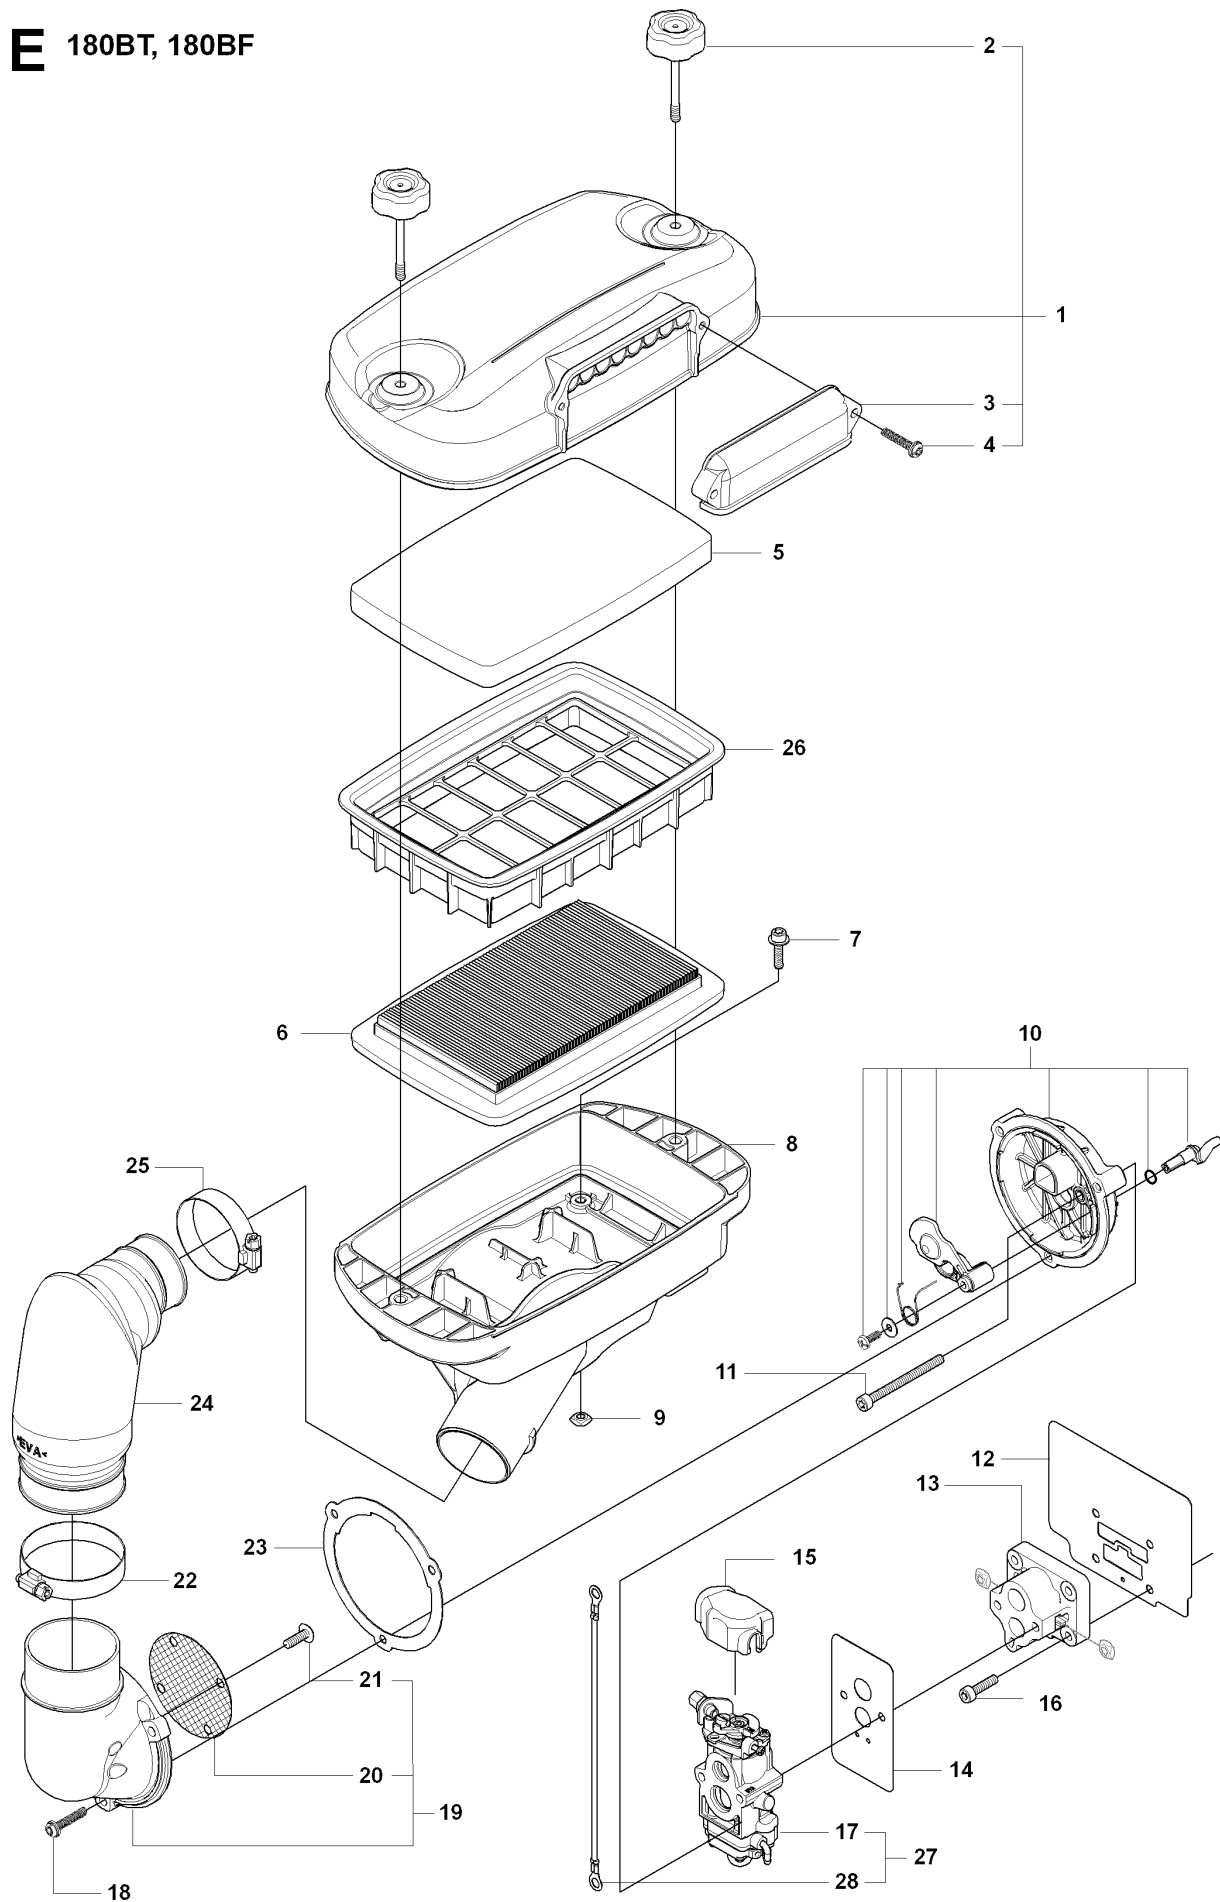

E 180BT, 180BF

CARBURETOR & AIR FILTER

180 BT, 20084000001-Current

Ref	Part No	Description	Remark	QTY KIT
1	505 18 22-01	COVER		1
2	505 18 23-01	KNOB		2
3	544 27 13-01	COVER		1
4	544 26 36-01	SCREW		2
5	544 27 16-01	AIR FILTER		1
6	544 27 15-01	AIR FILTER		1
7	544 27 20-01	BOLT		4
8	505 18 25-01	BODY		1
9	505 18 26-01	NUT		4
10	505 18 29-01	CUP		1
11	544 26 32-01	BOLT		2
12	544 25 71-01	GASKET		1
13	544 25 69-01	INSULATING PIECE		1
14	544 25 72-01	GASKET		1
15	544 26 38-01	COVER		1
16	544 25 70-01	BOLT		4
17	505 18 31-01	CARBURETTOR		1
18	544 26 36-01	SCREW		3
19	544 26 33-01	COVER		1
20	544 26 34-01	SCREEN		1
21	544 26 35-01	SCREW		2
22	544 27 19-01	CLAMP		1
23	544 26 37-01	GASKET		1
24	505 18 28-01	HOSE		1
25	544 27 19-01	CLAMP		1
26	505 18 24-01	CASSETTE		1
27	505 18 30-01	CARBURETTOR		1
28	505 18 32-01	CORD		1