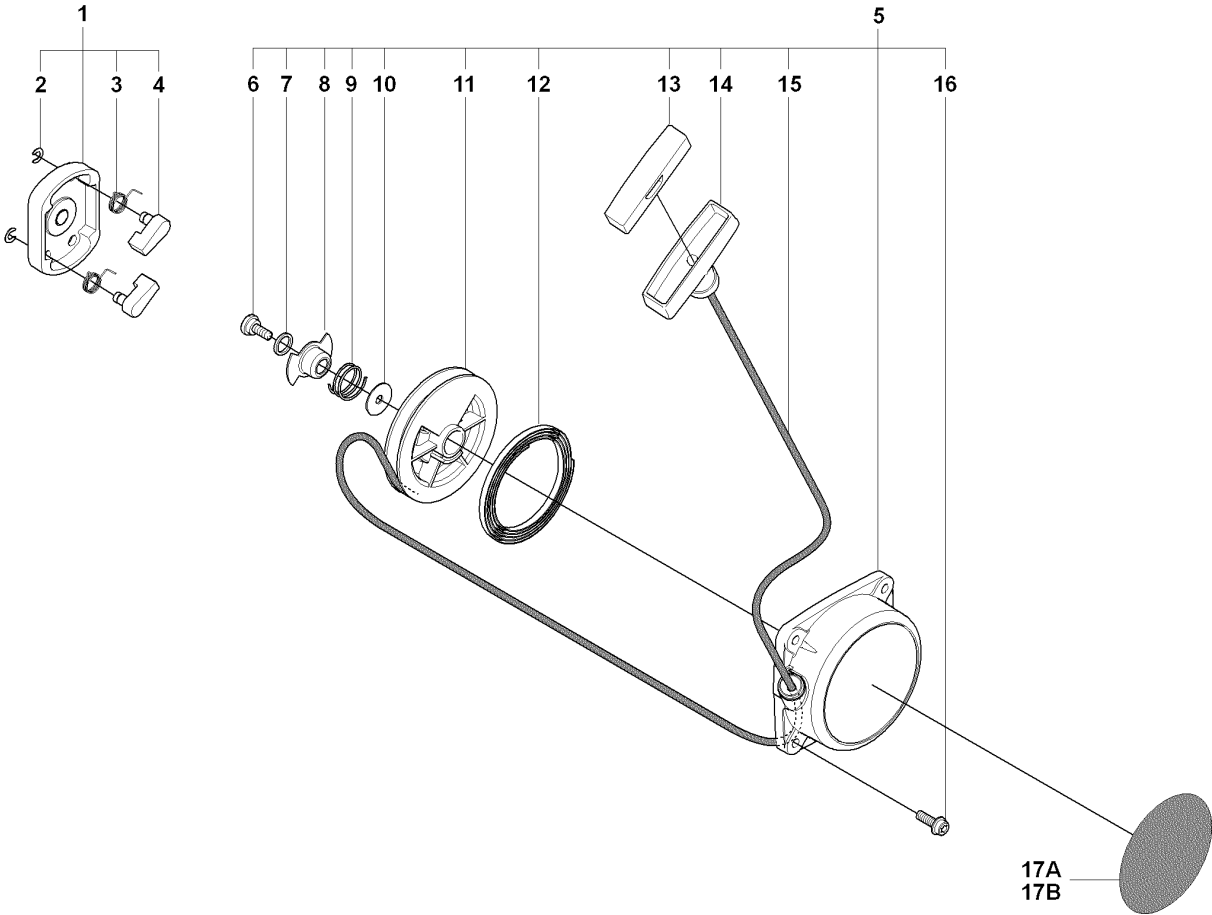

## TUBE

180 BT, 20084000001-Current

Ref	Part No	Description	Remark	QTY KIT
1	505 18 08-01	TUBE		1
2	505 17 98-01	O-RING		1
3	505 18 09-01	HOSE		1
4	544 27 41-01	CLAMP		1
5	544 27 40-01	CLAMP		1
6	505 18 11-01	SWIVEL		1
7	544 27 38-01	PIPE		2
8	505 18 13-01	TUBE		1
9	544 27 60-01	CLAMP		1

## HANDLE &amp; CONTROLS

180 BT, 20084000001-Current

Ref	Part No	Description	Remark	QTY KIT
1	505 18 14-01	LEVER ASSY		1
2	505 00 40-01	WIRING ASSY		1
3	537 22 62-01	CONNECTOR		1
4	537 22 63-01	CONNECTOR		1
5	505 18 17-01	CORD		1
6	505 18 18-01	CABLE		1
7	505 18 19-01	TUBE		1
8	503 21 66-18	SCREW IHSCT		2
9	502 24 49-01	HANDLE HALF		1
10	505 29 08-01	SCREW		1
11	735 58 35-01	WASHER		1
12	505 18 15-01	WASHER		1
13	537 37 39-01	SPRING		1
14	502 24 55-01	CONTROL		1
15	503 21 29-06	SCREW CCRPANT		1
16	502 24 60-01	RETAINER		1
17	537 17 42-01	SPRING THROTTLE TRIG		1
18	502 24 54-01	TRIGGER		1
19	505 56 79-01	SPRING		1
20	502 24 48-01	HANDLE HALF		1
21	502 64 17-01	PLATE		1
22	537 14 12-03	SHAFT PIVOT		1
23	503 22 10-13	HEXAGON NUT		1
24	502 24 53-01	HOLDER		1
25	503 22 65-04	SQUARE NUT		1
26	544 27 59-01	HOLDER		1
27	504 80 03-01	TURNING KNOB		1
28	725 23 44-51	SCREW EHHM		1

**C** 180BT, 180BF

CYLINDER COVER

180 BT, 20084000001-Current

Ref	Part No	Description	Remark	QTY KIT
1	505 18 20-01	ENGINE COVER		1
2	544 26 36-01	SCREW		4
3	544 36 34-01	LABEL		1
4	505 18 21-01	TAPE		1

**D** 180BT, 180BF

## STARTER

180 BT, 20084000001-Current

Ref	Part No	Description	Remark	QTY KIT
1	544 26 27-01	PULLEY		1
2	544 26 30-01	E-CLIP		2
3	544 26 29-01	SPRING		2
4	544 26 28-01	STARTER PAWL		2
5	544 26 10-01	STARTER ASSY		1
6	544 26 13-01	SCREW		1
7	544 26 17-01	WASHER		1
8	544 26 20-01	PLATE		1
9	544 26 19-01	SPRING		1
10	544 26 18-01	WASHER		1
11	544 26 11-01	REEL		1
12	544 26 12-01	SPRING		1
13	544 26 16-01	COVER		1
14	544 26 15-01	KNOB		1
15	544 26 14-01	STARTER CORD		1
16	544 26 31-01	BOLT		4
17A	504 79 58-01	DECAL		1
17B	504 79 59-01	DECAL		1