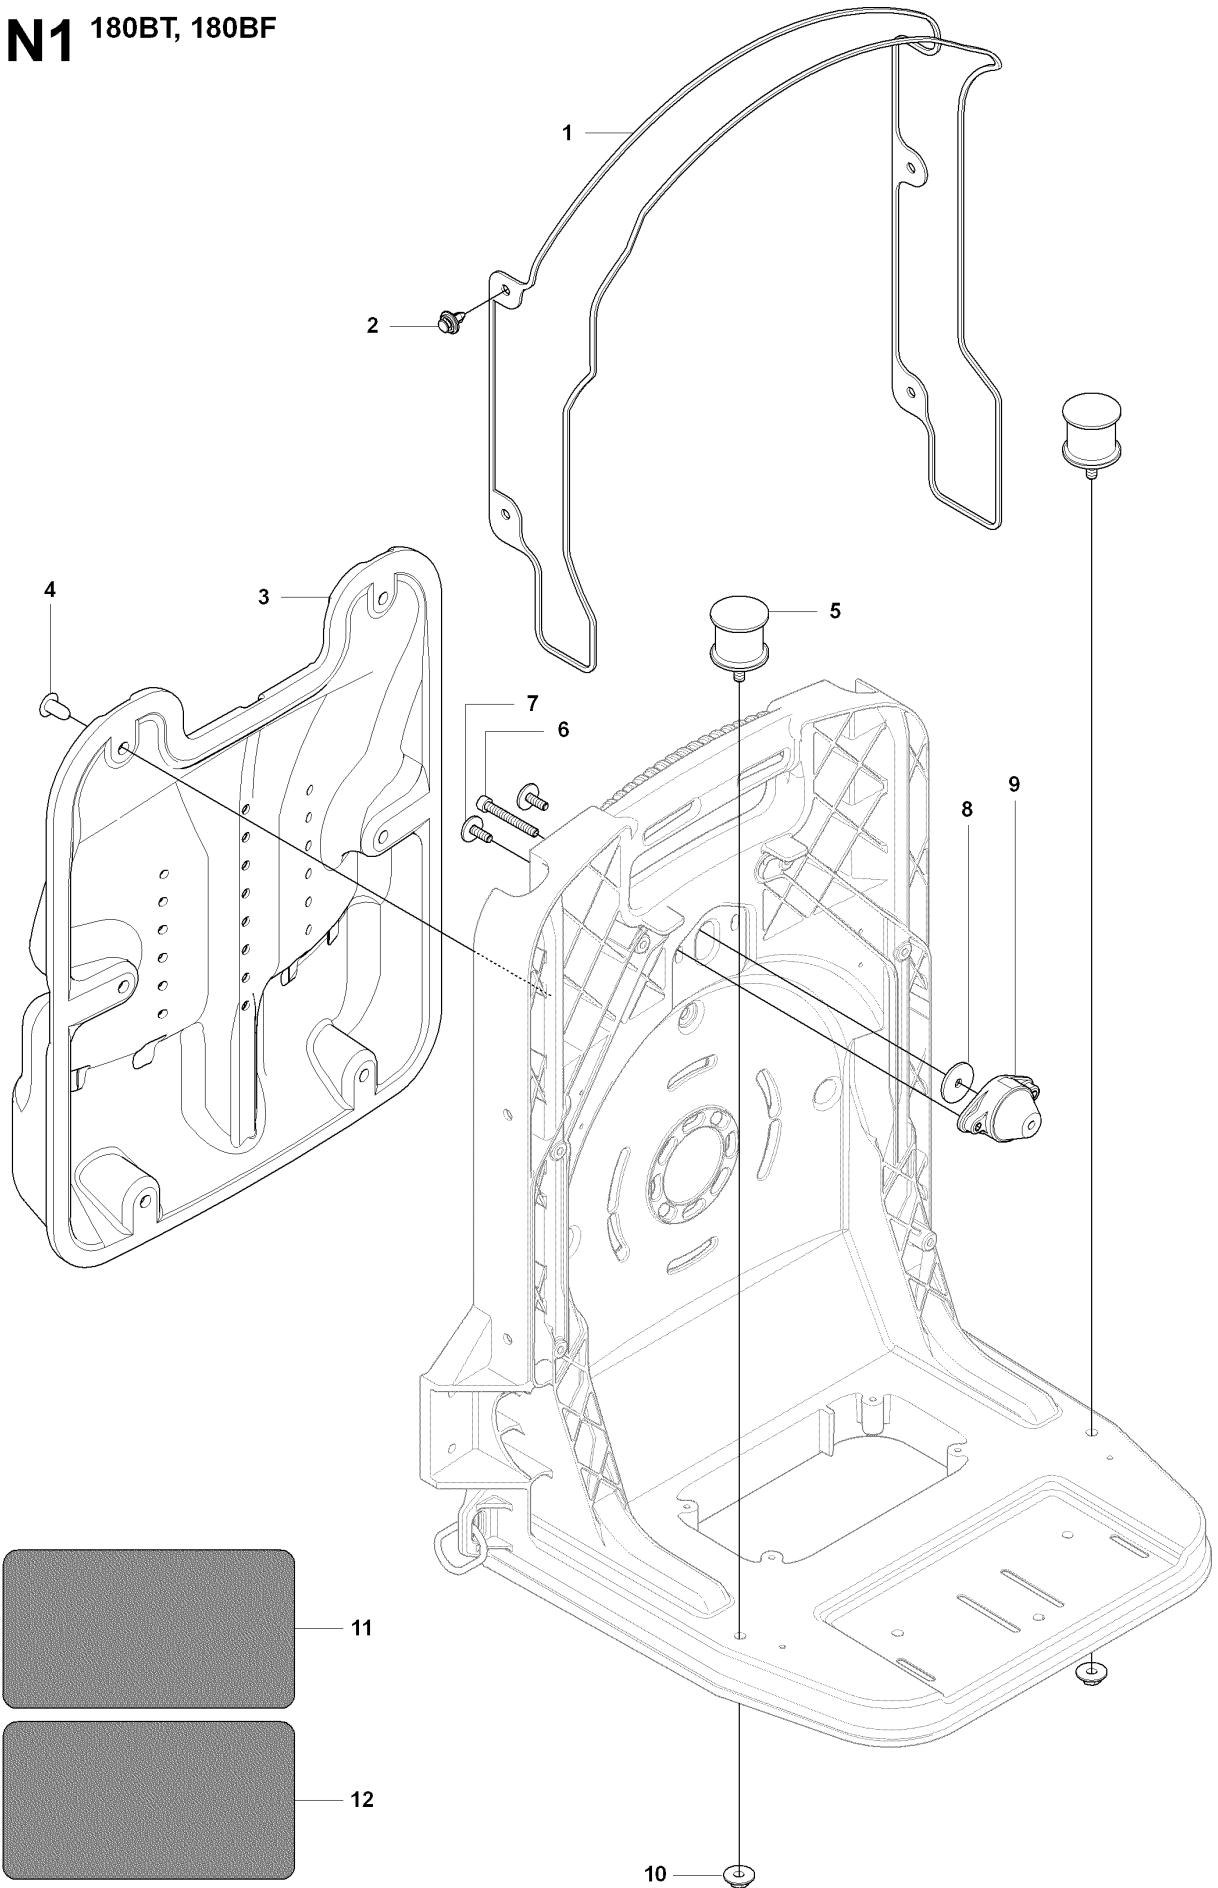

N1 180BT, 180BF

Ref	Part No	Description	Remark	QTY KIT
1	505 18 46-01	NET-C		1
2	505 18 47-01	CLIP		4
3	505 18 48-01	PAD		1
4	544 27 02-01	CLIP		6
5	544 27 09-01	DAMPER		2
6	505 18 49-01	CLIP		2
7	544 27 07-01	BOLT		1
8	502 85 05-01	WASHER		1
9	544 27 05-01	DAMPER		1
10	544 27 10-01	NUT		2
11	505 18 50-01	LABEL		1
12	505 18 50-02	LABEL		1