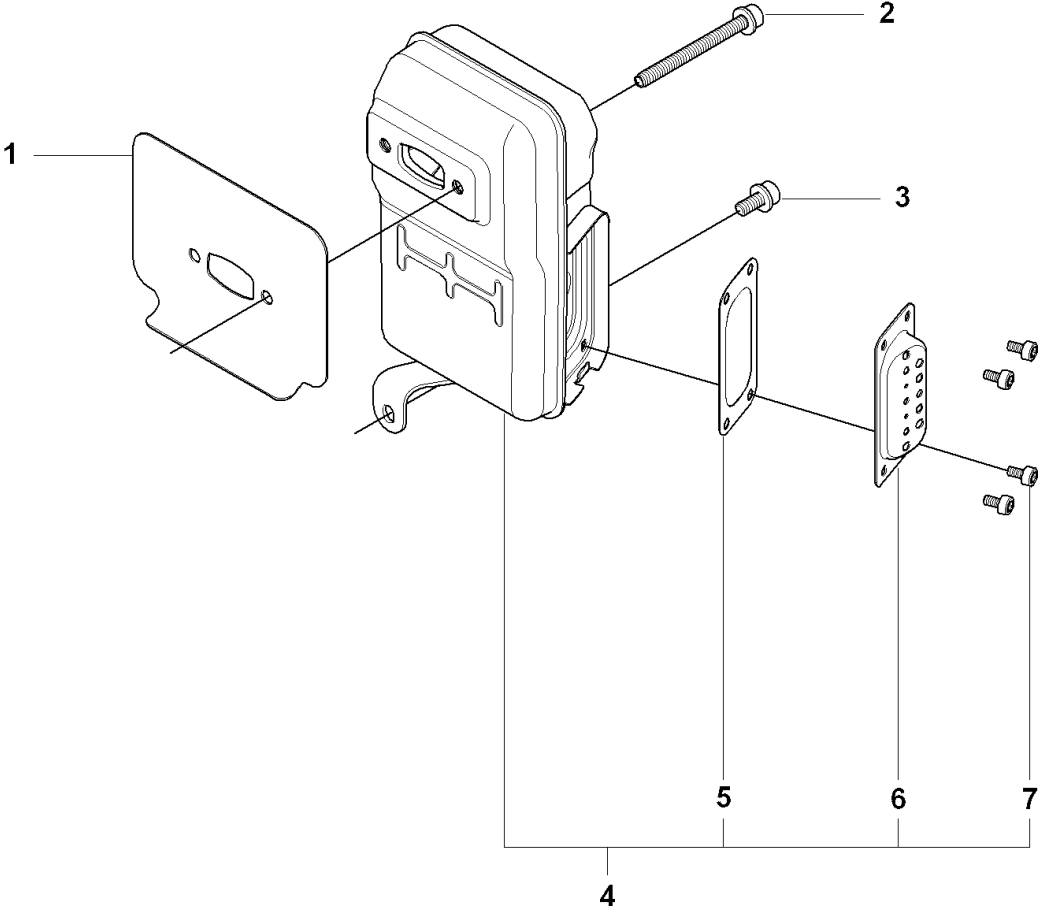

F 180BT, 180BF

MUFFLER

180 BT, 20084000001-Current

Ref	Part No	Description	Remark	QTY KIT
1	504 79 61-01	GASKET		1
2	504 79 84-01	SCREW		2
3	544 25 80-01	BOLT		1
4	504 79 60-01	MUFFLER ASSY		1
5	504 79 82-01	SPARK ARRESTER		1
6	504 79 83-01	EXHAUST DUCT		1
7	544 36 27-01	BOLT		4