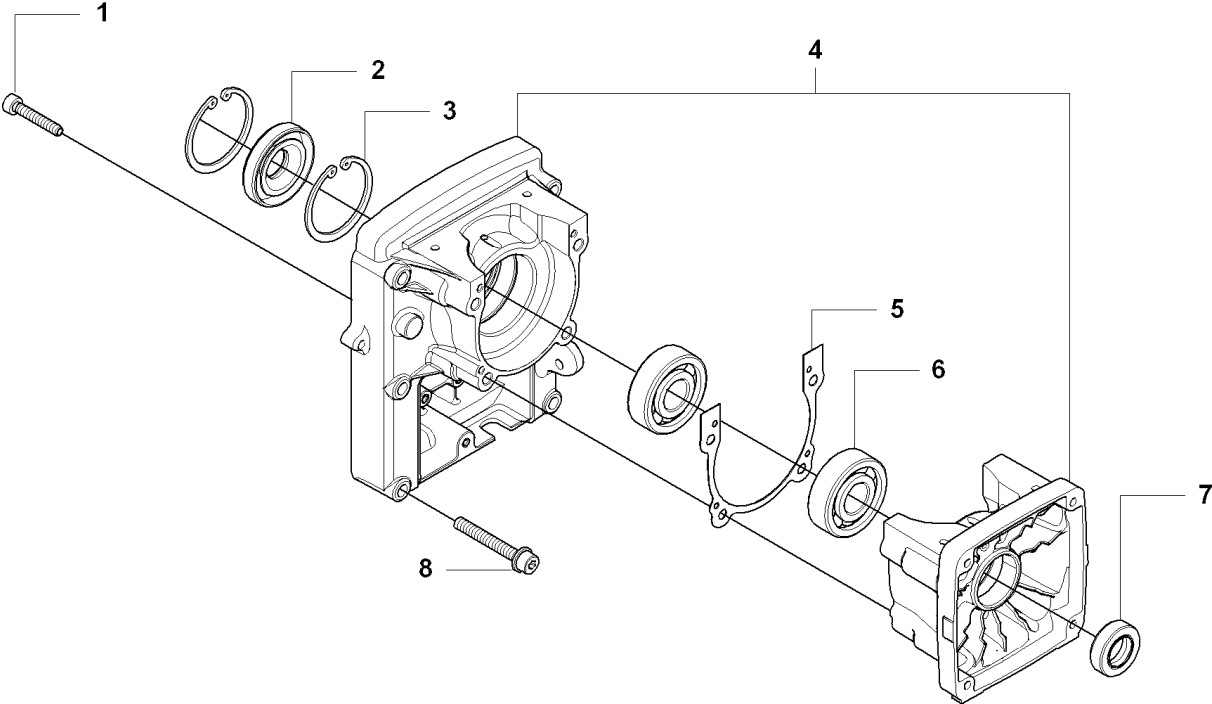

K 180BT, 180BF

CRANKCASE

180 BT, 20084000001-Current

Ref	Part No	Description	Remark	QTY KIT
1	544 25 88-01	BOLT		4
2	544 25 86-01	SEALING		1
3	544 25 87-01	SNAP RING		2
4	544 25 82-01	CRANKCASE		1
5	544 25 83-01	GASKET		1
6	544 25 84-01	BEARING		2
7	544 25 85-01	SEALING		1
8	544 25 91-01	BOLT		6