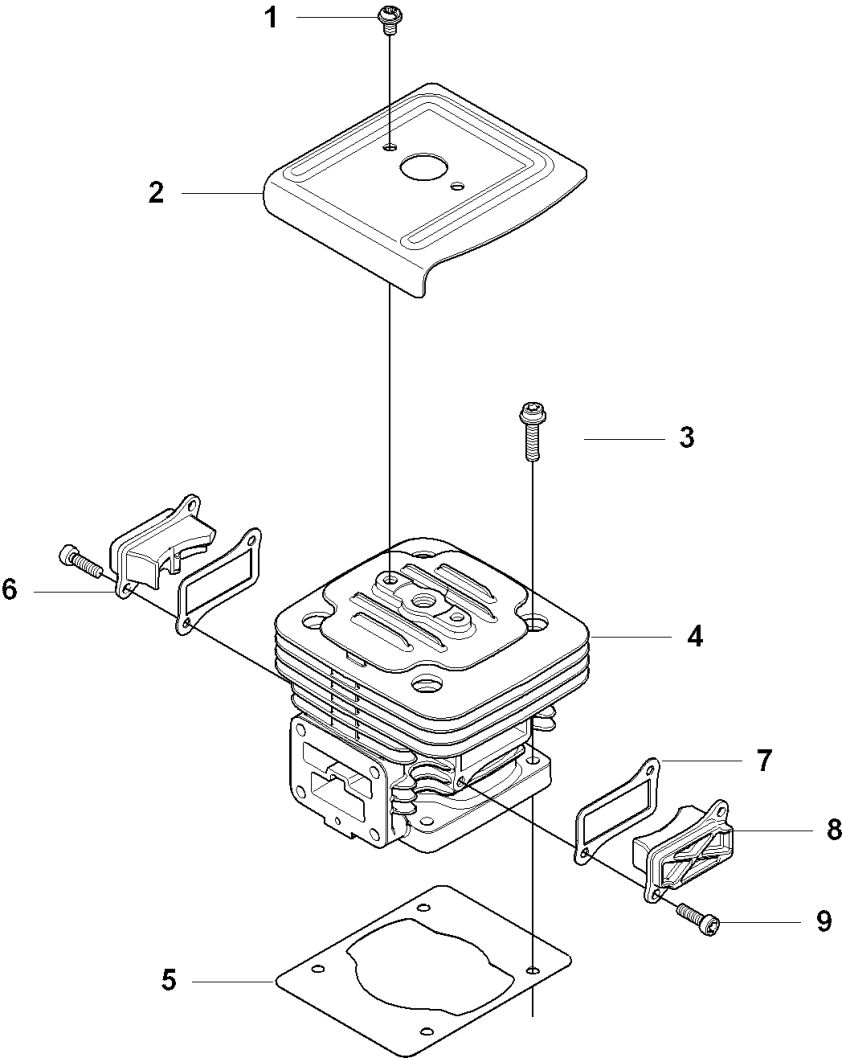

J 180BT, 180BF

CYLINDER

180 BT, 20084000001-Current

Ref	Part No	Description	Remark	QTY KIT
1	544 25 68-01	SCREW		2
2	505 18 38-01	PLATE		1
3	544 25 66-01	BOLT		4
4	504 79 62-01	CYLINDER		1
5	544 25 65-01	GASKET		1
6	505 18 39-01	COVER		1
7	544 25 76-01	GASKET		2
8	505 18 40-01	COVER		1
9	544 25 75-01	BOLT		4