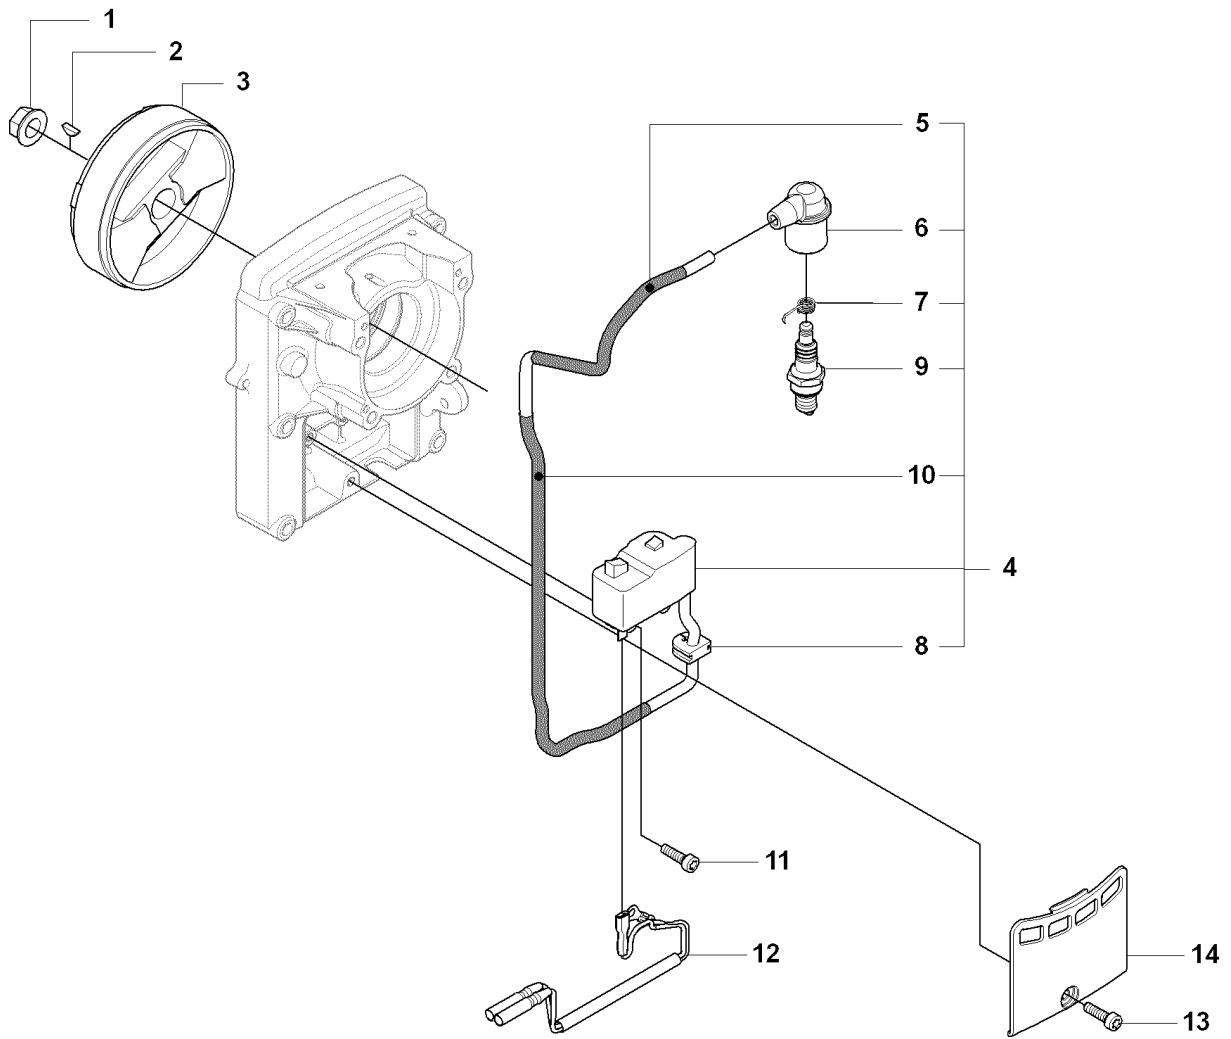

H 180BT, 180BF

IGNITION SYSTEM & CLUTCH

180 BT, 20084000001-Current

Ref	Part No	Description	Remark	QTY KIT
1	544 25 99-01	NUT		1
2	544 26 00-01	KEY		1
3	544 26 01-01	ROTOR		1
4	505 18 35-01	IGNITION MODULE		1
5	544 26 05-01	TUBE		1
6	544 26 03-01	SPARK PLUG CAP		1
7	505 18 36-01	SPRING		1
8	544 26 06-01	GROMMET		1
9	544 26 09-01	SPARK PLUG		1
10	544 36 29-01	TUBE		1
11	544 25 75-01	BOLT		2
12	505 18 37-01	CORD		1
13	544 25 90-01	BOLT		1
14	544 25 89-01	COVER		1