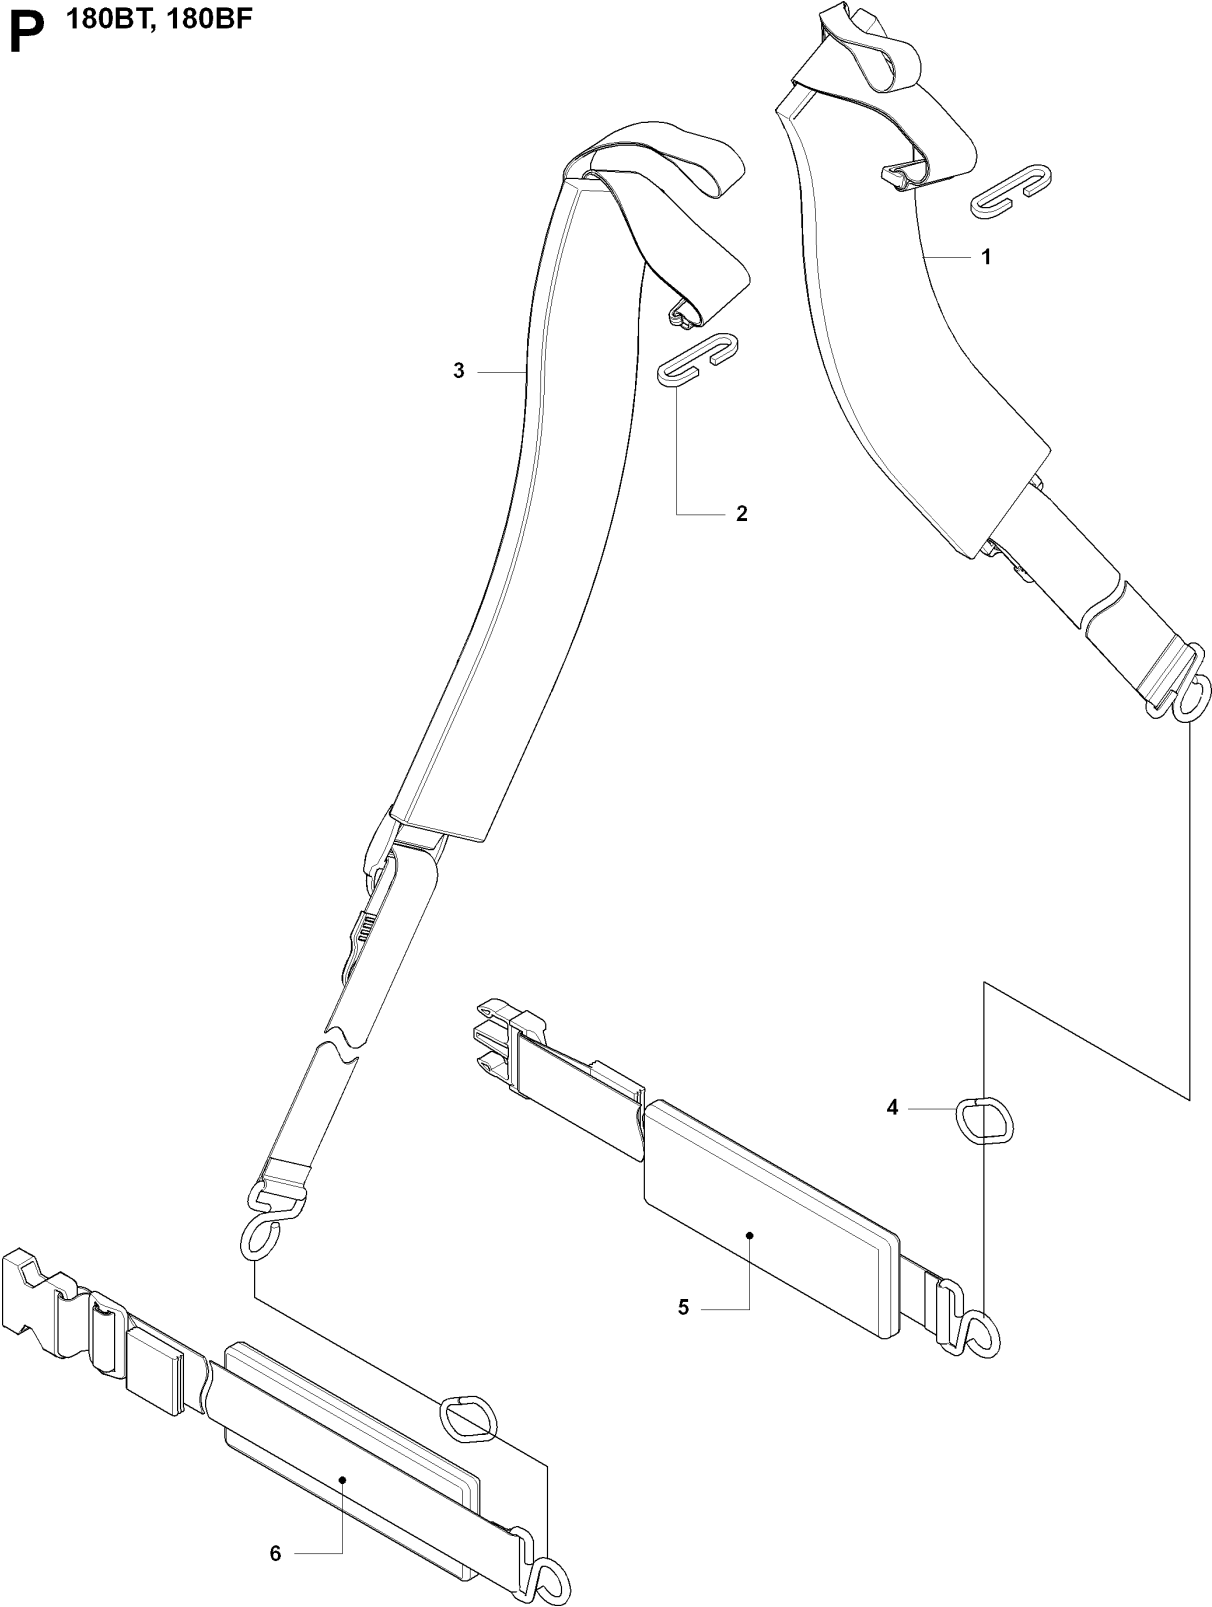

P 180BT, 180BF

Ref	Part No	Description	Remark	QTY KIT
1	505 18 56-01	BAND		1
2	544 27 00-01	CLIP		2
3	505 18 55-01	BAND		1
4	544 26 97-01	RING		2
5	544 27 45-01	BAND		1
6	544 27 46-01	BAND		1