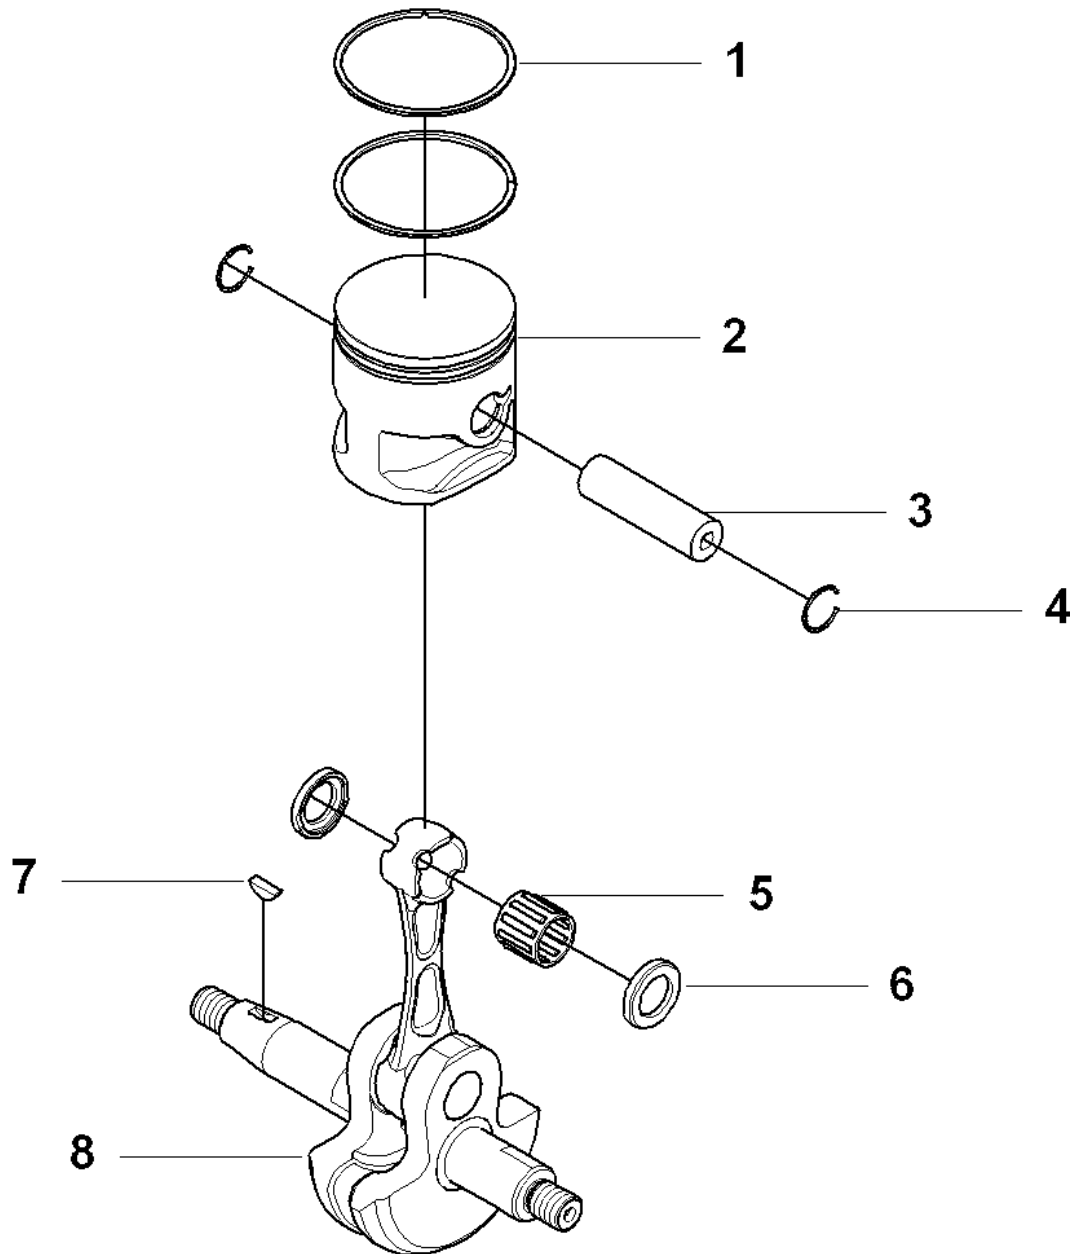

L 180BT, 180BF

PISTON & CRANKSHAFT

180 BT, 20084000001-Current

Ref	Part No	Description	Remark	QTY KIT
1	504 79 65-01	PISTON RING		2
2	504 79 63-01	PISTON		1
3	504 79 64-01	PISTON PIN		1
4	544 25 95-01	SNAP RING		2
5	544 25 96-01	BEARING		1
6	544 25 97-01	WASHER		2
7	544 26 00-01	KEY		1
8	544 25 98-01	CRANKSHAFT		1