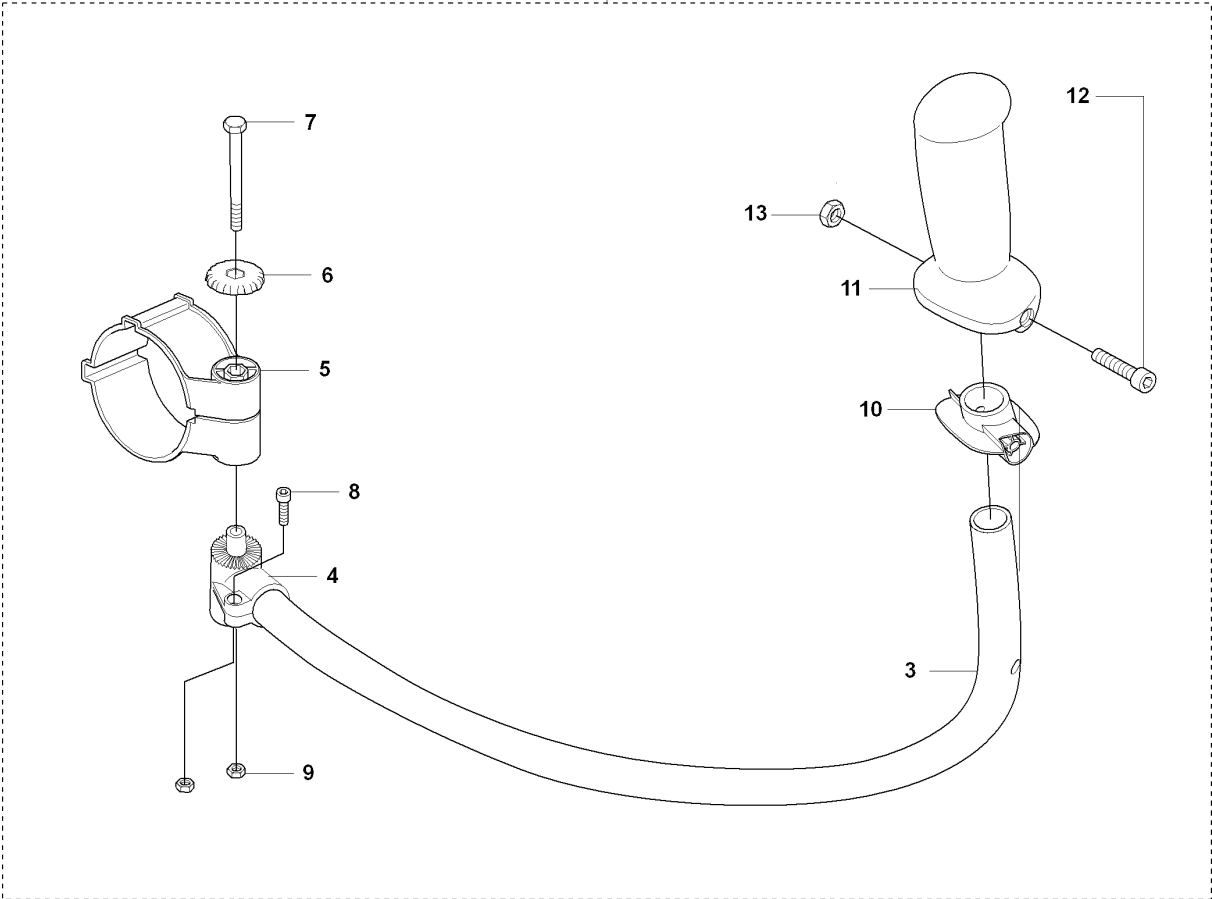

R 180BT, 180BF
Accessories
Zubehöre
Accessoires
Acessorios
Tillbehör

2