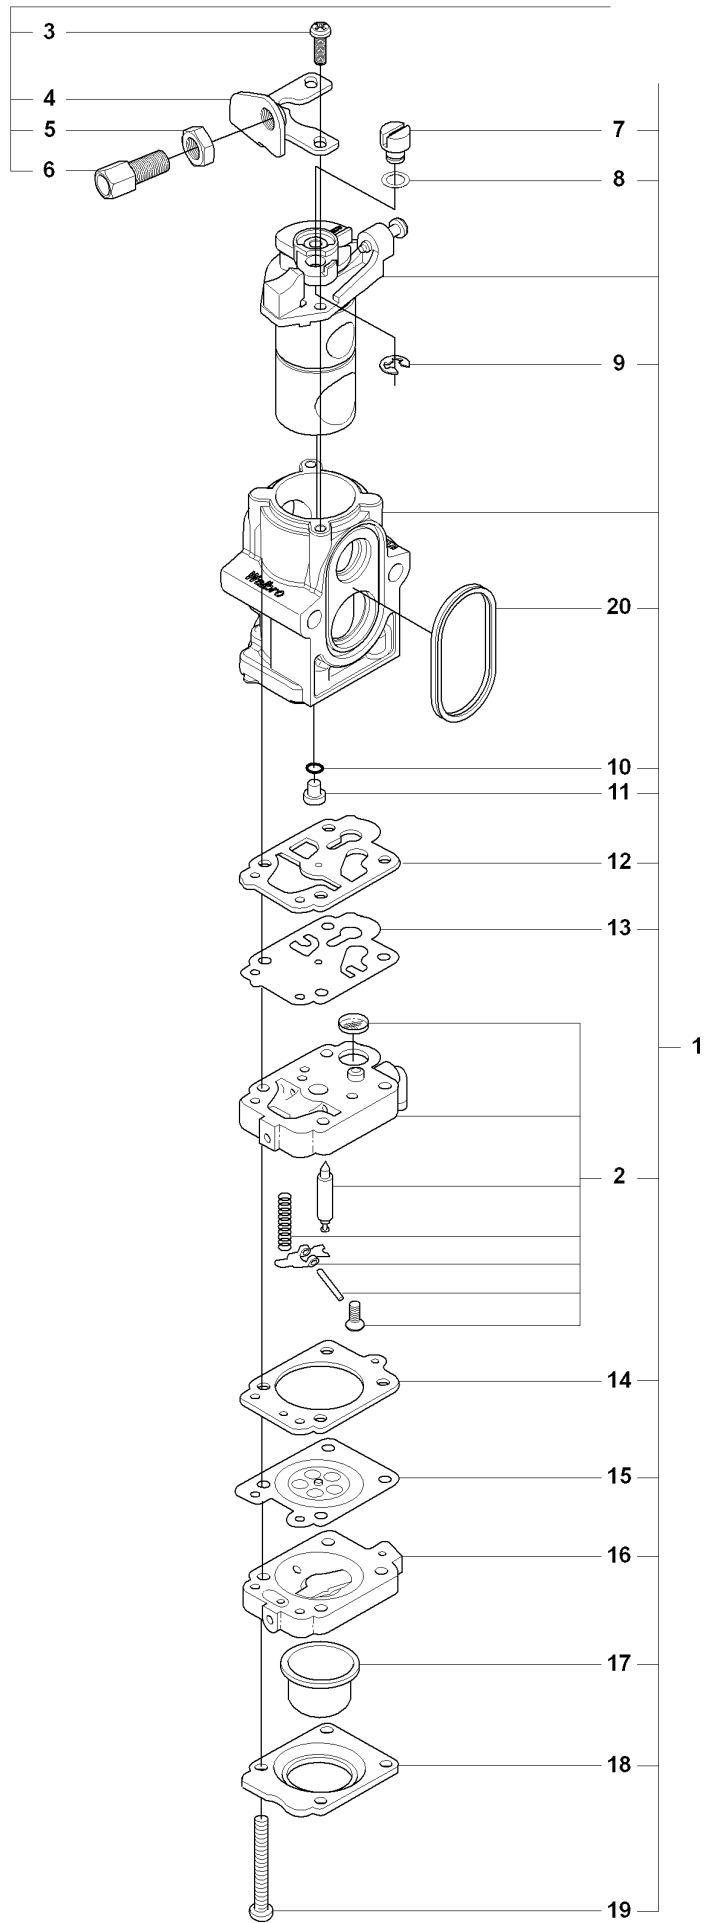

Q 180BT, 180BF

CARBURETOR DETAILS

180 BT, 20084000001-Current

Ref	Part No	Description	Remark	QTY KIT
1	505 18 31-01	CARBURETTOR		1
2	544 36 35-01	BODY CARBURETTOR		1
3	544 36 47-01	SCREW		2
4	544 36 48-01	BRACKET		1
5	544 36 49-01	NUT		1
6	544 36 50-01	SCREW		1
7	544 36 41-01	SWIVEL CARB		1
8	544 36 40-01	WASHER		1
9	544 36 42-01	RING		1
10	544 36 54-01	O-RING		1
11	544 36 53-01	JET		1
12	544 36 43-01	GASKET		1
13	544 36 44-01	DIAPHRAGM CARBURETTOR		1
14	544 36 45-01	GASKET		1
15	504 64 31-01	DIAPHRAGM CARBURETTOR		1
16	544 36 46-01	DIAPHRAGM CARBURETTOR		1
17	544 36 39-01	PUMP		1
18	544 36 38-01	COVER		1
19	544 36 52-01	SCREW		4
20	544 36 51-01	RING		1