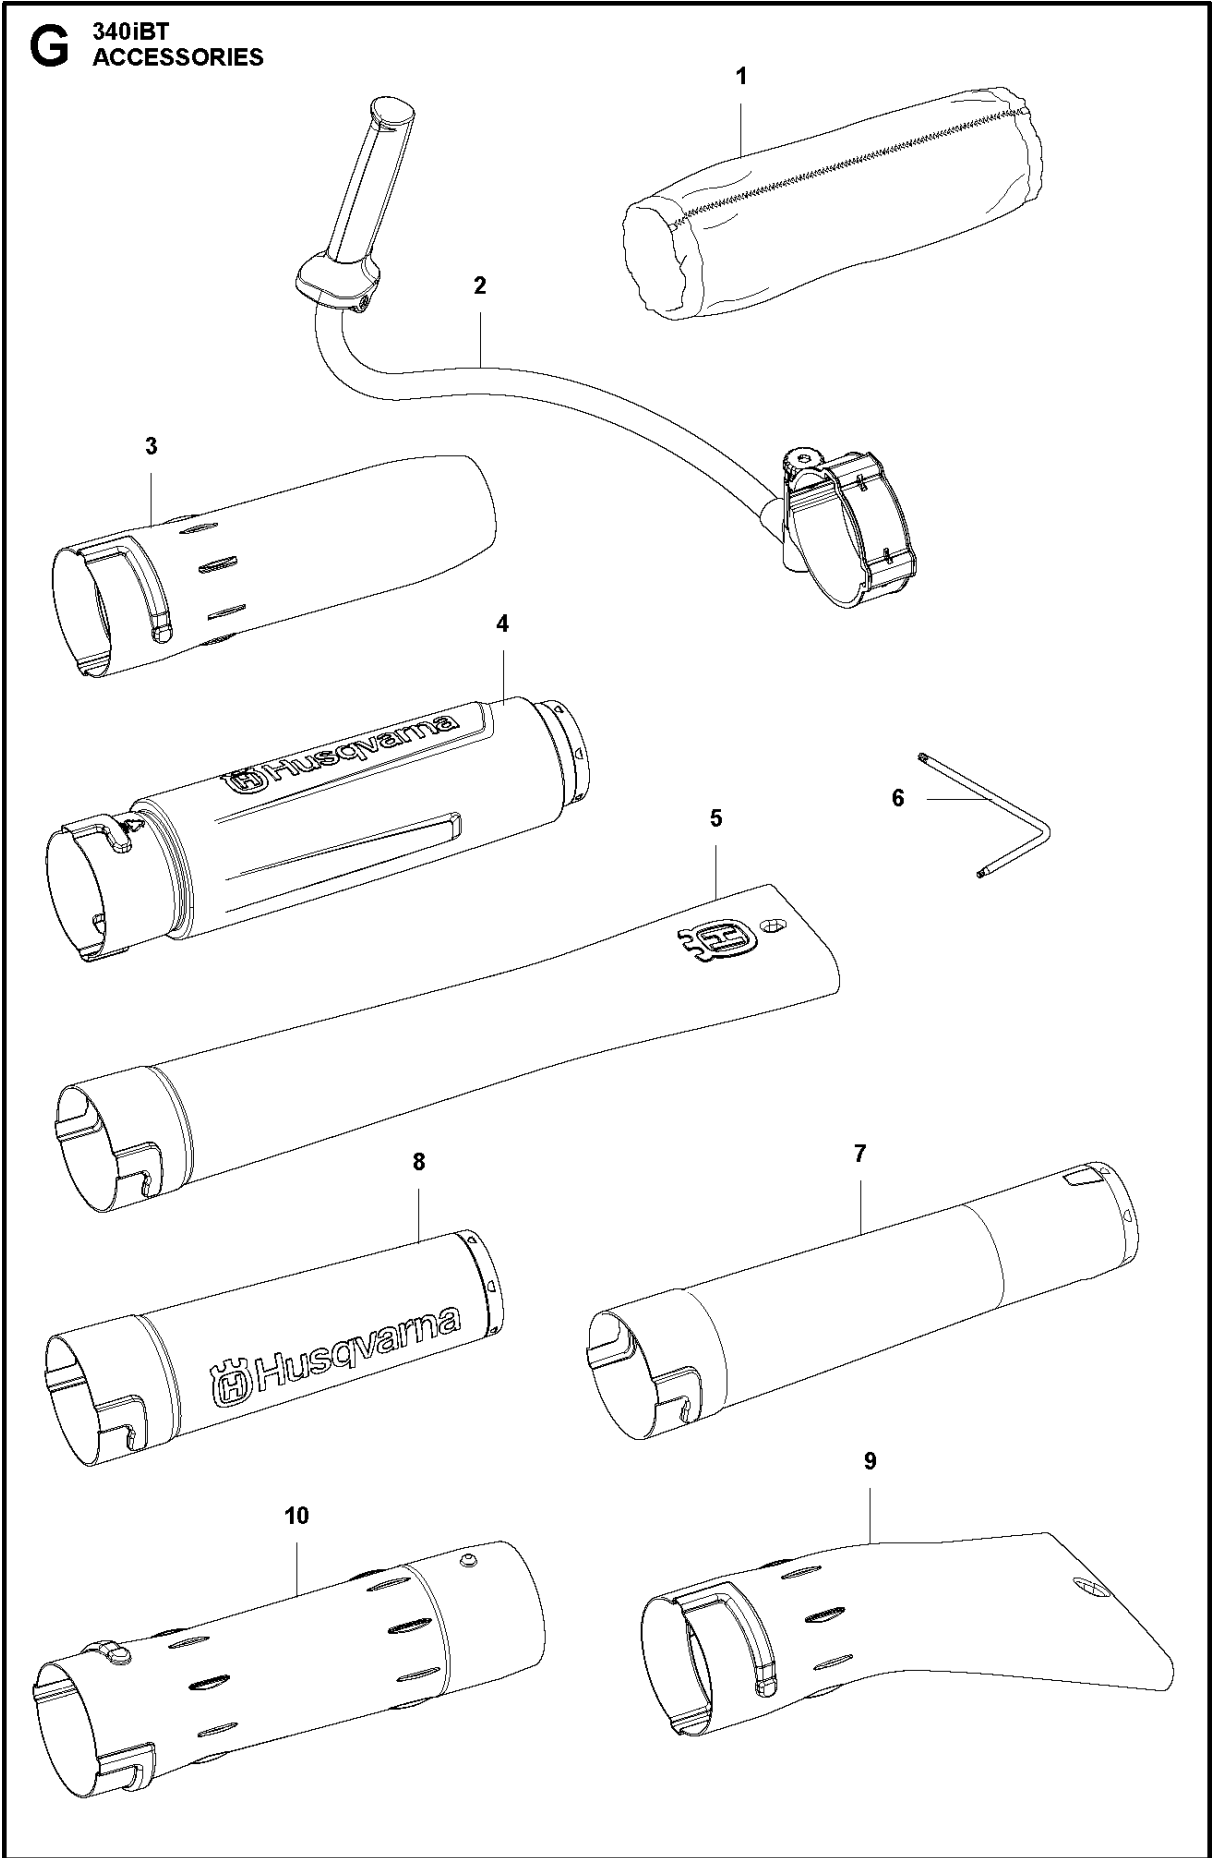

ACCESSORIES

340iBT RW, 20193100001-Current

Ref	Part No	Description	Remark	QTY KIT
1	594 03 50-01	SLEEVE		1
2	544 40 00-04	HANDLEBAR ASSY		1
3	576 58 18-01	PIPE		1
4	589 81 17-01	TUBE ASSY		1
5	579 79 75-01	NOZZLE		1
6	575 88 07-01	WRENCH		1
7	586 10 63-02	TUBE ASSY		1
8	586 10 63-01	TUBE ASSY		1
9	576 58 27-01	NOZZLE		1
10	576 58 17-01	PIPE		1