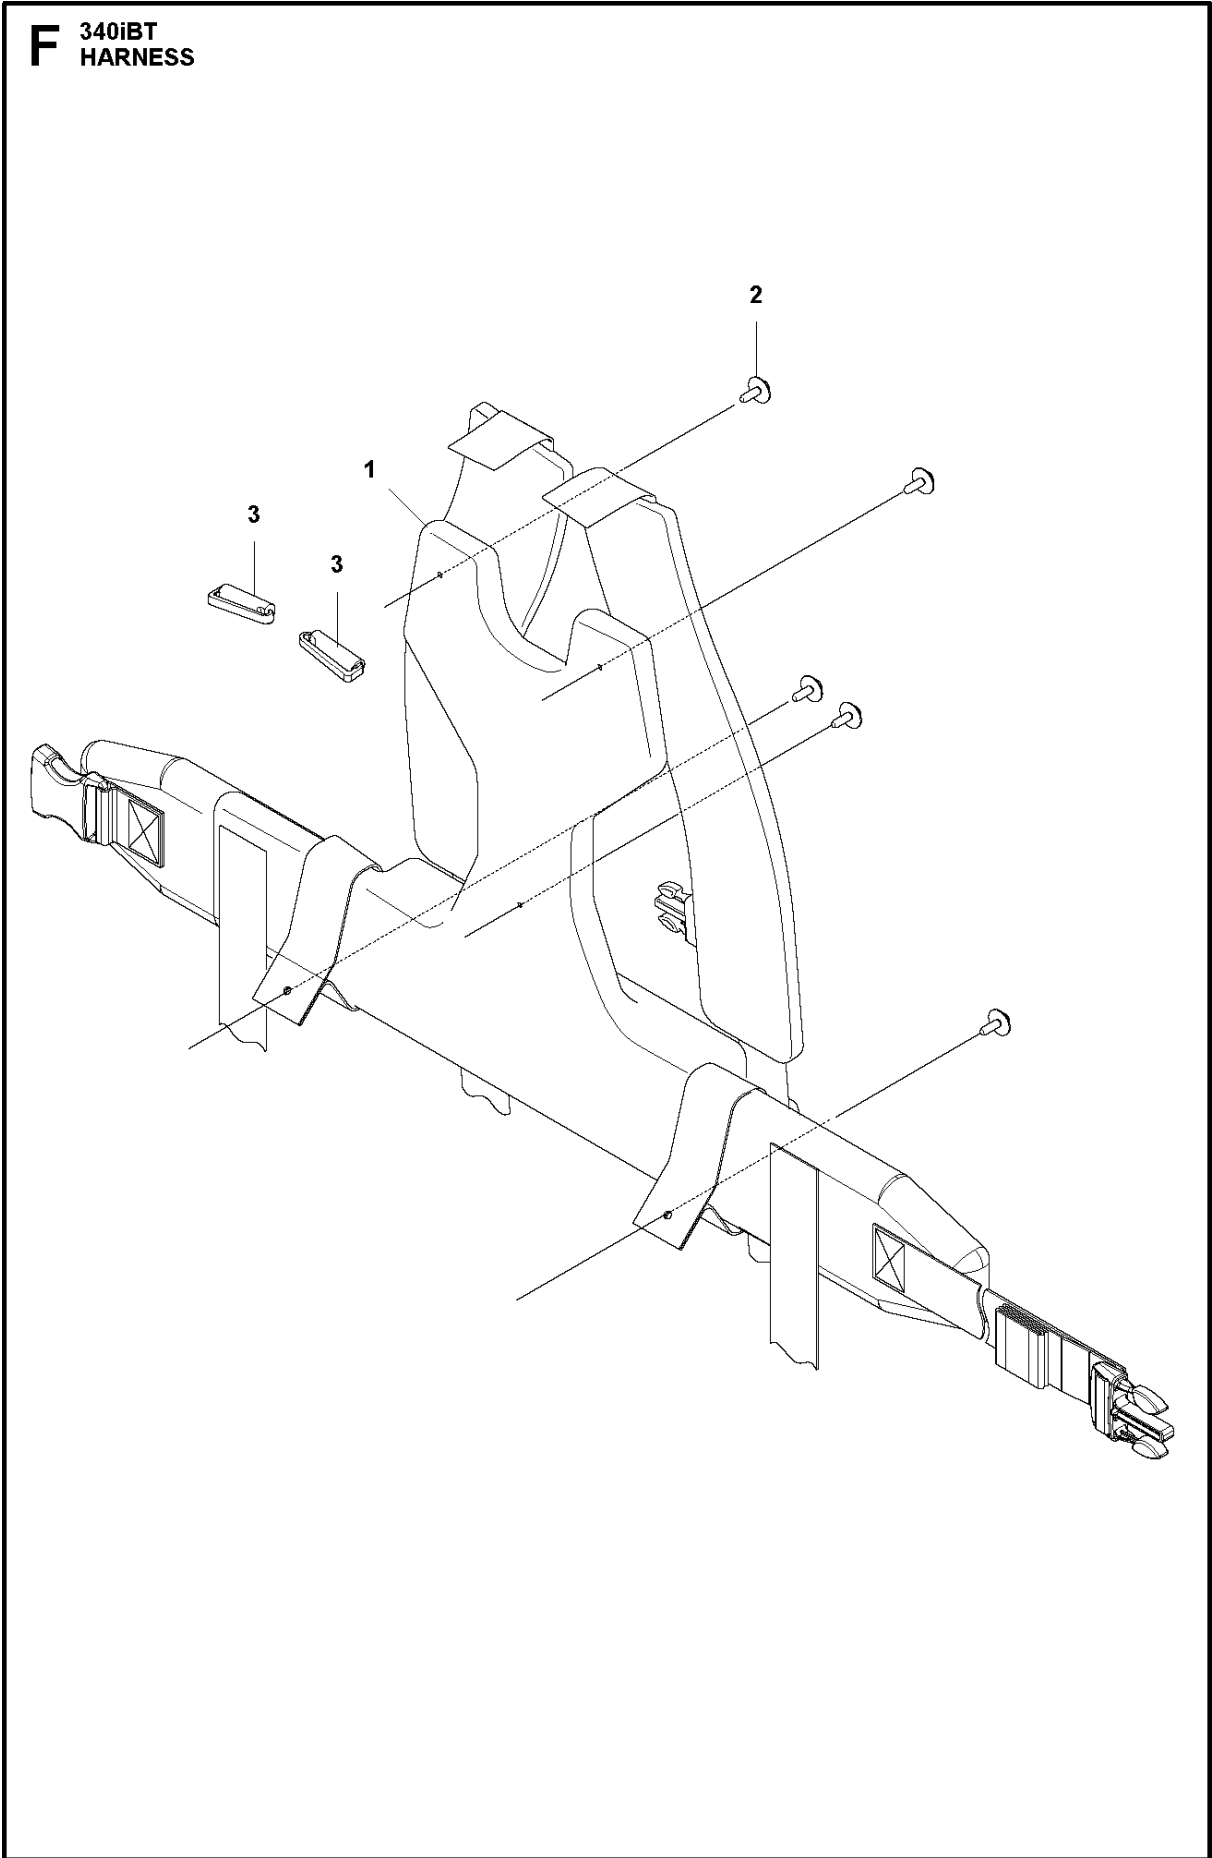

Ref	Part No	Description	Remark	QTY KIT
1	576 57 91-01	PAD		1
2	576 35 66-01	SCREW ITXSCT		5
3	544 27 00-01	CLIP		2