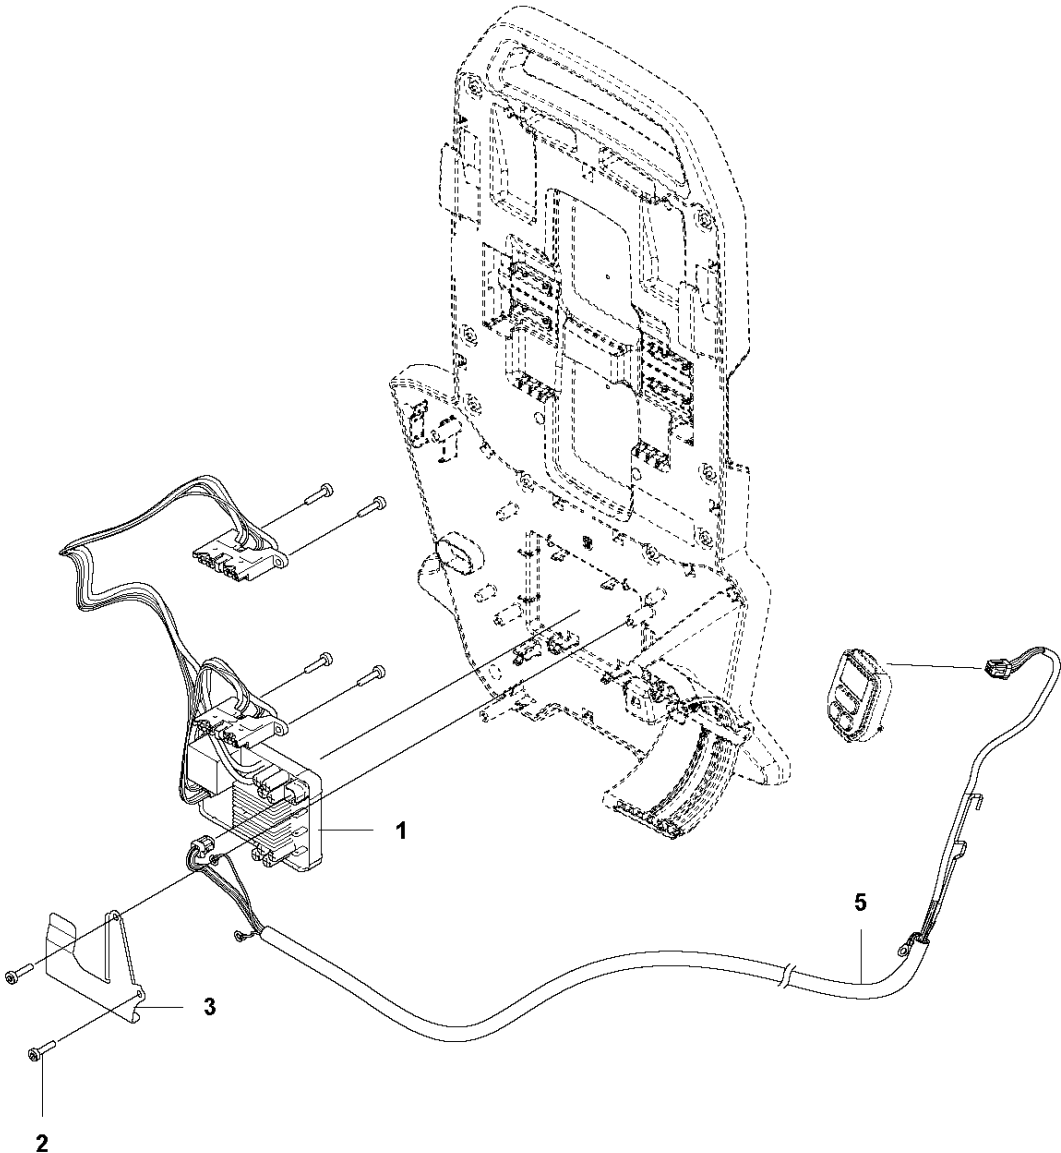

E 340iBT
ELECTRIC SYSTEM

ELECTRICAL

340iBT RW, 20193100001-Current

Ref	Part No	Description	Remark	QTY KIT
1	597 34 80-02	CONTROL UNIT		1
2	580 29 29-01	SCREW ITXSCT		6
3	594 03 53-01	SPRING PLATE		1
5	593 71 46-01	WIRING ASSY		1