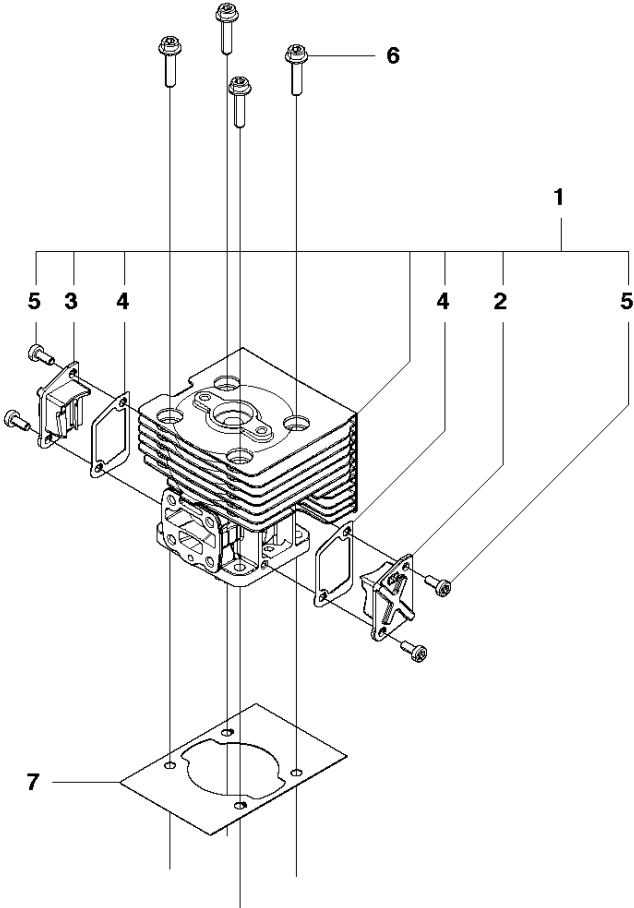

C 530BT

CYLINDER COVER

530 BT, 20123800001-Current

Ref	Part No	Description	Remark	QTY KIT
1	504 10 70-01	COVER		1
2	512 84 81-01	SCREW		3
3	506 74 56-01	BOLT		1
4	521 55 36-01	LABEL		1

STARTER

530 BT, 20123800001-Current

H 530BT

IGNITION SYSTEM

530 BT, 20123800001-Current

Ref	Part No	Description	Remark	QTY	KIT
1	504 11 84-01	IGNITION MODULE		1	
2	511 39 83-01	HUB CAP		1	1
3	504 11 82-01	SPRING		1	1
4	585 69 83-01	BOLT		2	
5	504 11 86-01	SPACER		2	
6	511 39 41-01	CORD		1	
7	544 26 09-01	SPARK PLUG		1	
8	504 11 81-01	FLYWHEEL		1	
9	504 11 80-01	NUT		1	

J 530BT

CYLINDER

530 BT, 20123800001-Current

Ref	Part No	Description	Remark	QTY	KIT
1	586 93 12-01	CYLINDER		1	
2	504 11 88-01	COVER		1	1
3	504 11 89-01	COVER		1	1
4	504 11 90-01	GASKET		2	1
5	581 37 84-01	BOLT		4	1
6	584 27 37-01	BOLT		4	
7	504 11 91-01	GASKET		1	

PISTON & CRANKSHAFT

530 BT, 20123800001-Current

Ref	Part No	Description	Remark	QTY KIT
1	504 11 94-01	CRANKCASE		1
2	504 12 12-01	GASKET		1
3	504 12 14-01	BEARING		2
4	504 12 15-01	SEALING		1
5	504 12 13-01	SEALING		1
6	504 12 10-01	SNAP RING		2
7	581 37 85-01	BOLT		3
8	511 39 26-01	COVER		1
9	581 37 90-01	BOLT		2
10	576 38 91-01	PISTON		1
11	504 12 05-01	PISTON RING		2
12	577 50 16-01	PISTON PIN		1
13	504 12 09-01	SNAP RING		2
14	580 38 48-01	NEEDLE BEARING		1
15	504 12 02-01	WASHER		2
16	504 11 93-01	CRANKSHAFT		1
17	506 68 94-01	KEY		1