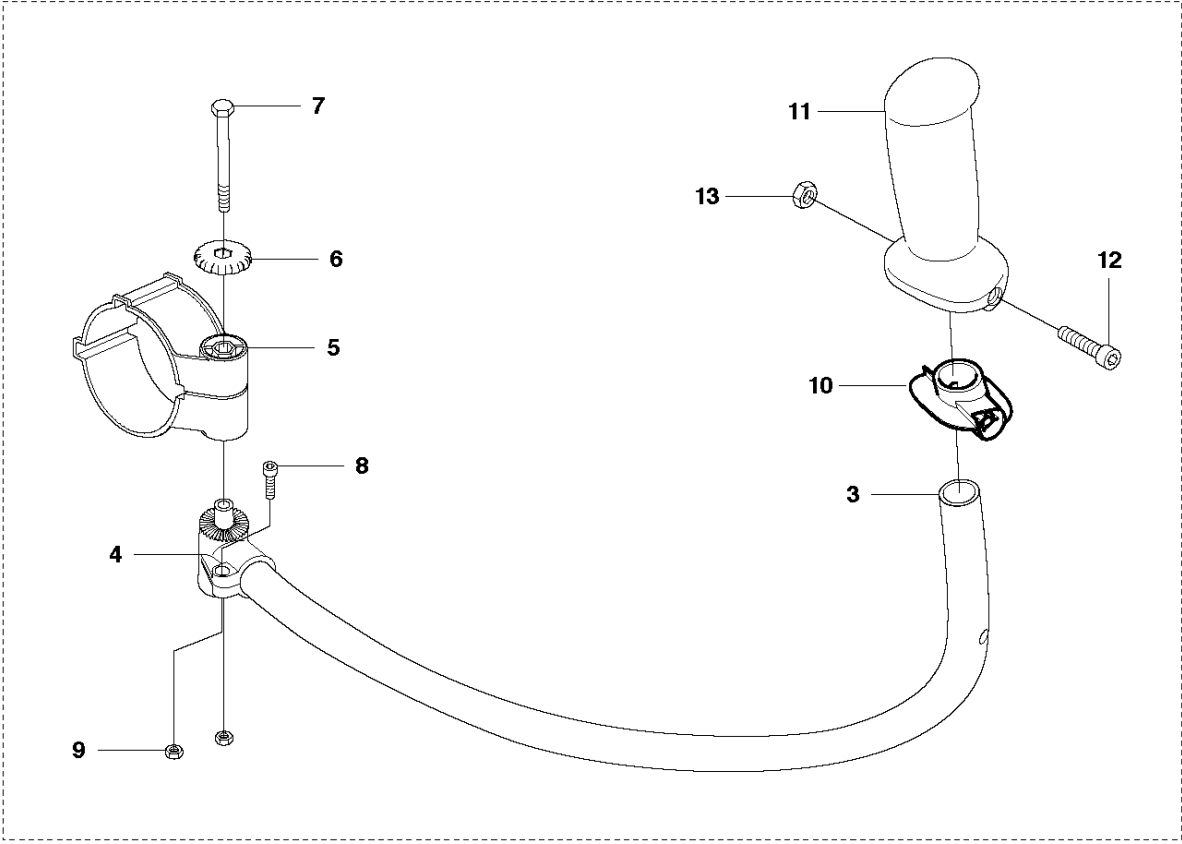

Q 530BT
Accessories
Zubehöre
Accessoires
Acessorios
Tillbehör

ACCESSORIES

530 BT, 20123800001-Current

Ref	Part No	Description	Remark	QTY	KIT
1	521 53 30-01	SOCKET		1	
2	544 40 00-02	HANDLEBAR ASSY		1	
3	537 24 13-01	HANDLEBAR		1	2
4	537 29 29-01	BRACKET		1	2
5	511 67 50-01	HOLDER		1	2
6	502 20 40-01	KNOB		1	2
7	725 23 47-51	SCREW EHHM		1	2
8	725 53 25-55	SCREW IHSCM		1	2
9	731 23 14-01	HEXAGON NUT		2	2
10	537 17 29-01	COVER		1	2
11	537 17 28-01	HANDLE		1	2
12	503 20 02-45	SCREW IHSCFM		1	2
13	731 23 14-01	HEXAGON NUT		1	2
14	502 44 40-01	TUBE		1