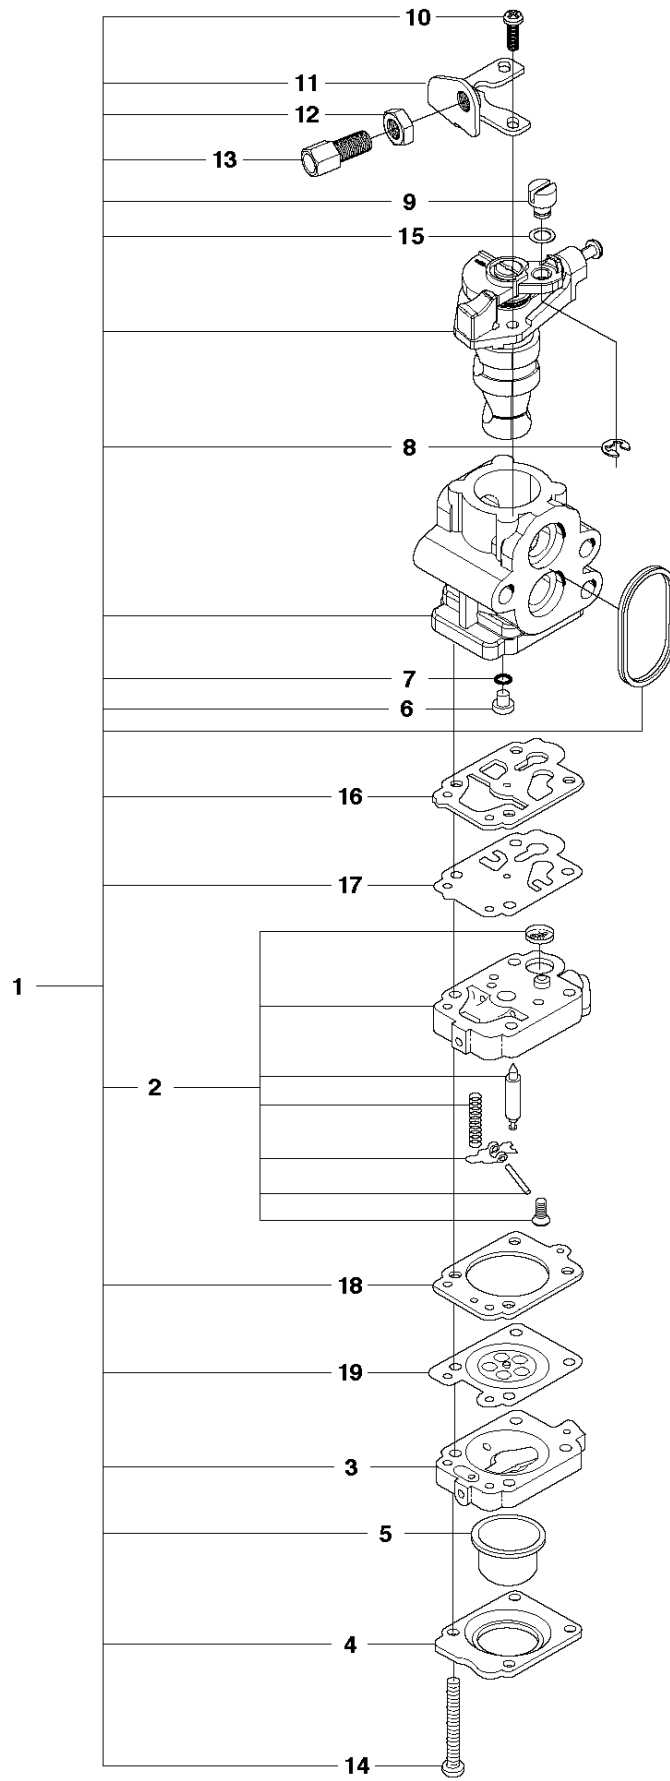

P 530BT
Walbro WYA-73

CARBURETOR

530 BT, 20123800001-Current

Ref	Part No	Description	Remark	QTY	KIT
1	504 11 61-01	CARBURETTOR		1	
2	502 23 84-01	CARBURETTOR BODY		1	1
3	506 74 09-01	BODY		1	1
4	506 74 10-01	COVER		1	1
5	505 30 67-01	PUMP		1	1
6	502 23 86-01	JET		1	1
7	505 30 75-01	O-RING		1	1
8	506 73 86-01	RETAINER RING		1	1
9	506 74 12-01	SWIVEL		1	1
10	505 30 79-01	SCREW		2	1
11	506 74 60-01	BRACKET		1	1
12	506 61 26-01	NUT		1	1
13	506 74 13-01	SCREW		1	1
14	506 74 11-01	SCREW		4	1
15	506 74 61-01	WASHER		1	1
16	544 36 43-01	GASKET		1	1
17	544 36 44-01	DIAPHRAGM CARBURETTOR		1	1
18	544 36 45-01	GASKET		1	1
19	506 68 98-01	DIAPHRAGM		1	1