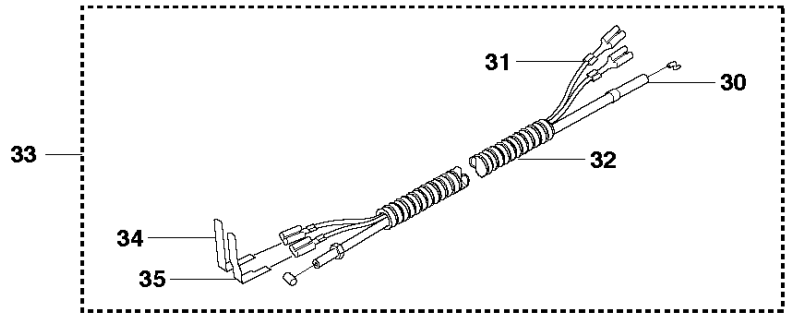

SPARE PARTS LIST

BLOWERS

530 BT, 20123800001-Current

TUBE

530 BT, 20123800001-Current

Ref	Part No	Description	Remark	QTY KIT
1	504 10 68-01	TUBE		1
2	581 29 07-01	O-RING		1
3	504 06 51-01	HOSE		1
4	504 06 49-01	CLAMP		1
5	544 27 40-01	CLAMP		1
6	504 06 48-01	PIPE		1
7	504 06 47-01	TUBE		2
8	504 06 46-01	TUBE		1

B 530BT

HANDLE & CONTROLS

530 BT, 20123800001-Current

Ref	Part No	Description	Remark	QTY	KIT
1	522 51 90-01	HANDLE ASSY		1	
2	505 29 12-01	SCREW		2	1
3	502 24 49-01	HANDLE HALF		1	1
4	505 29 08-01	SCREW		1	1
5	735 58 35-01	WASHER		1	1
6	505 18 15-01	WASHER		1	1
7	537 37 39-01	SPRING		1	1
8	502 24 55-01	CONTROL		1	1
9	505 29 10-01	SCREW		1	1
10	502 24 60-01	RETAINER		1	1
11	537 17 42-01	SPRING THROTTLE TRIG		1	1
12	502 24 54-01	TRIGGER		1	1
13	505 56 79-01	SPRING		1	1
14	502 24 48-01	HANDLE HALF		1	1
15	502 64 17-01	PLATE		1	1
16	537 14 12-03	SHAFT PIVOT		1	1
17	510 91 12-01	NUT		1	1
18	502 24 53-01	HOLDER		1	1
19	503 22 65-01	SQUARE NUT		1	1
20	511 67 50-01	HOLDER		1	1
21	504 80 03-01	TURNING KNOB		1	1
22	725 23 44-51	SCREW EHHM		1	1
30	522 54 61-01	CABLE		1	1
31	522 48 30-01	CORD		1	1
32	522 54 62-01	TUBE		1	1
33	575 99 39-01	WIRING ASSY		1	1
34	537 22 63-01	CONNECTOR		1	1
35	537 22 62-01	CONNECTOR		1	1

C 530BT

CYLINDER COVER

530 BT, 20123800001-Current

Ref	Part No	Description	Remark	QTY KIT
1	504 10 70-01	COVER		1
2	512 84 81-01	SCREW		3
3	506 74 56-01	BOLT		1
4	521 55 36-01	LABEL		1

STARTER

530 BT, 20123800001-Current

Ref	Part No	Description	Remark	QTY	KIT
1	504 11 41-01	STARTER ASSY		1	
2	504 11 50-01	SPIRAL SPRING		1	1
3	504 11 47-01	REEL		1	1
4	504 11 49-01	ROPE		1	1
5	504 11 48-01	ARM		1	1
6	504 11 46-01	COLLAR		1	1
7	515 36 71-01	SCREW		1	1
8	505 30 34-01	KNOB		1	1
9	504 11 40-01	STARTER HANDLE		1	1
10	580 90 00-01	DECAL		1	
11	581 37 92-01	BOLT		4	
12	504 11 44-01	PULLEY		1	