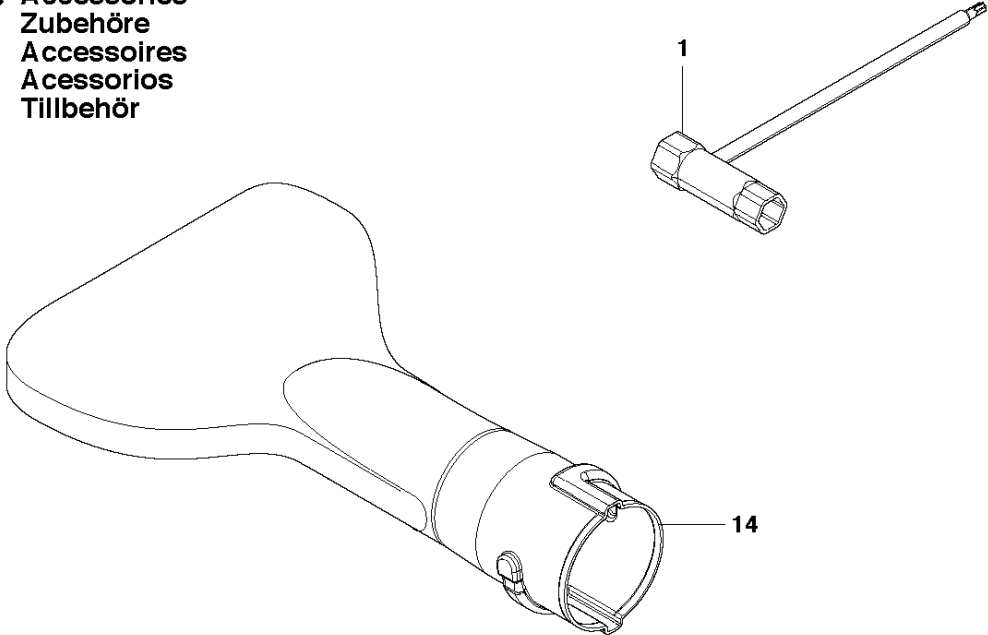

Q 530BT
Accessories
Zubehöre
Accessoires
Acessorios
Tillbehör

ACCESSORIES

530 BT, 20123800001-Current

Ref	Part No	Description	Remark	QTY	KIT
1	521 53 30-01	SOCKET		1	
2	544 40 00-02	HANDLEBAR ASSY		1	
3	537 24 13-01	HANDLEBAR		1	2
4	537 29 29-01	BRACKET		1	2
5	511 67 50-01	HOLDER		1	2
6	502 20 40-01	KNOB		1	2
7	725 23 47-51	SCREW EHHM		1	2
8	725 53 25-55	SCREW IHSCM		1	2
9	731 23 14-01	HEXAGON NUT		2	2
10	537 17 29-01	COVER		1	2
11	537 17 28-01	HANDLE		1	2
12	503 20 02-45	SCREW IHSCFM		1	2
13	731 23 14-01	HEXAGON NUT		1	2
14	502 44 40-01	TUBE		1