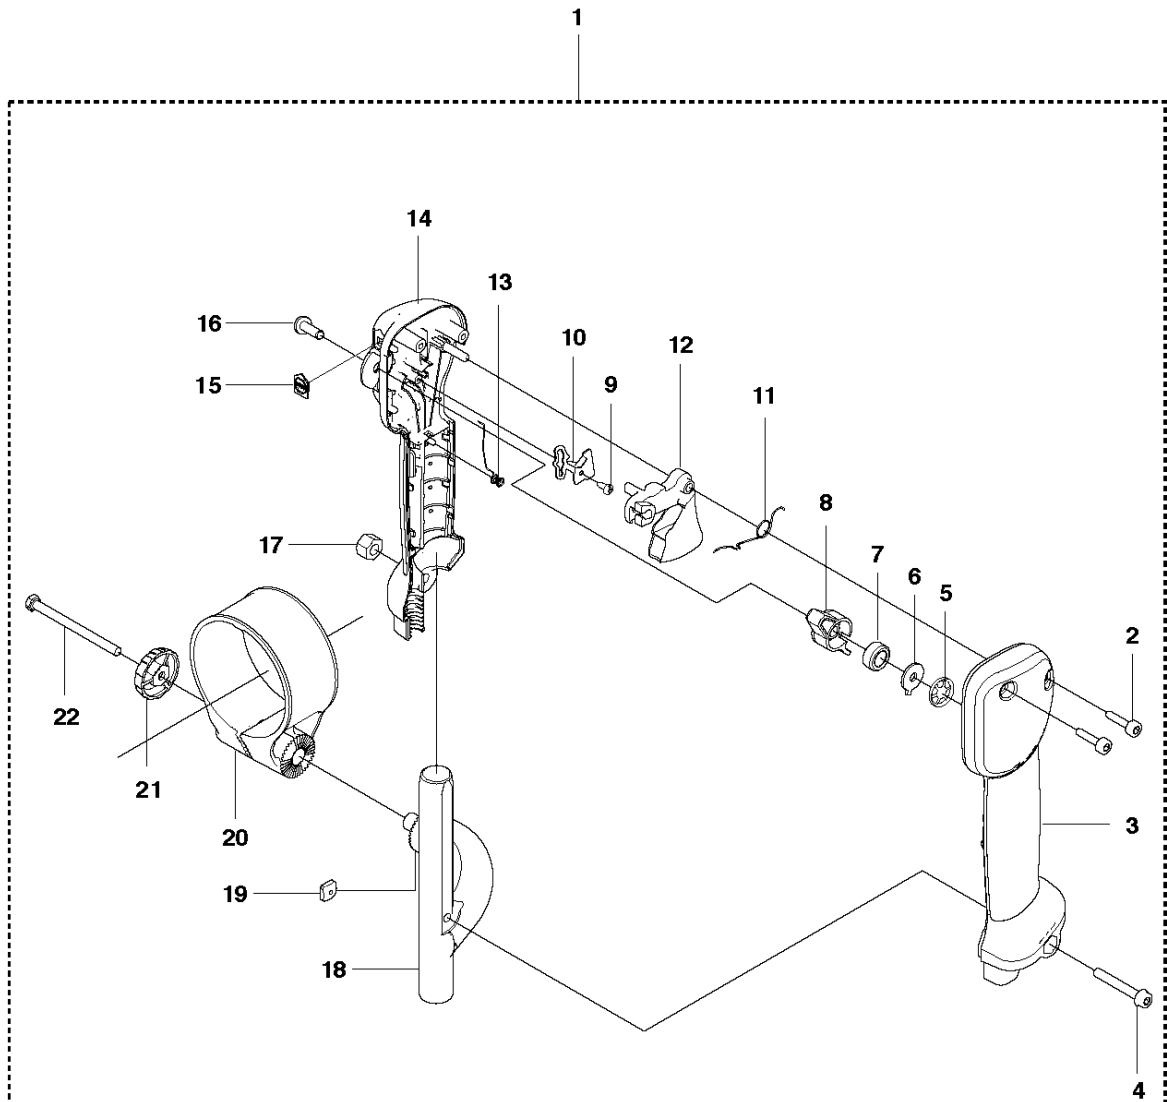

SPARE PARTS LIST

BLOWERS

530 BT, 20123800001-Current

TUBE

530 BT, 20123800001-Current

Ref	Part No	Description	Remark	QTY KIT
1	504 10 68-01	TUBE		1
2	581 29 07-01	O-RING		1
3	504 06 51-01	HOSE		1
4	504 06 49-01	CLAMP		1
5	544 27 40-01	CLAMP		1
6	504 06 48-01	PIPE		1
7	504 06 47-01	TUBE		2
8	504 06 46-01	TUBE		1

B 530BT

HANDLE & CONTROLS

530 BT, 20123800001-Current

Ref	Part No	Description	Remark	QTY	KIT
1	522 51 90-01	HANDLE ASSY		1	
2	505 29 12-01	SCREW		2	1
3	502 24 49-01	HANDLE HALF		1	1
4	505 29 08-01	SCREW		1	1
5	735 58 35-01	WASHER		1	1
6	505 18 15-01	WASHER		1	1
7	537 37 39-01	SPRING		1	1
8	502 24 55-01	CONTROL		1	1
9	505 29 10-01	SCREW		1	1
10	502 24 60-01	RETAINER		1	1
11	537 17 42-01	SPRING THROTTLE TRIG		1	1
12	502 24 54-01	TRIGGER		1	1
13	505 56 79-01	SPRING		1	1
14	502 24 48-01	HANDLE HALF		1	1
15	502 64 17-01	PLATE		1	1
16	537 14 12-03	SHAFT PIVOT		1	1
17	510 91 12-01	NUT		1	1
18	502 24 53-01	HOLDER		1	1
19	503 22 65-01	SQUARE NUT		1	1
20	511 67 50-01	HOLDER		1	1
21	504 80 03-01	TURNING KNOB		1	1
22	725 23 44-51	SCREW EHHM		1	1
30	522 54 61-01	CABLE		1	1
31	522 48 30-01	CORD		1	1
32	522 54 62-01	TUBE		1	1
33	575 99 39-01	WIRING ASSY		1	1
34	537 22 63-01	CONNECTOR		1	1
35	537 22 62-01	CONNECTOR		1	1

C 530BT

CYLINDER COVER

530 BT, 20123800001-Current

Ref	Part No	Description	Remark	QTY KIT
1	504 10 70-01	COVER		1
2	512 84 81-01	SCREW		3
3	506 74 56-01	BOLT		1
4	521 55 36-01	LABEL		1

STARTER

530 BT, 20123800001-Current

Ref	Part No	Description	Remark	QTY	KIT
1	504 11 41-01	STARTER ASSY		1	
2	504 11 50-01	SPIRAL SPRING		1	1
3	504 11 47-01	REEL		1	1
4	504 11 49-01	ROPE		1	1
5	504 11 48-01	ARM		1	1
6	504 11 46-01	COLLAR		1	1
7	515 36 71-01	SCREW		1	1
8	505 30 34-01	KNOB		1	1
9	504 11 40-01	STARTER HANDLE		1	1
10	580 90 00-01	DECAL		1	
11	581 37 92-01	BOLT		4	
12	504 11 44-01	PULLEY		1	