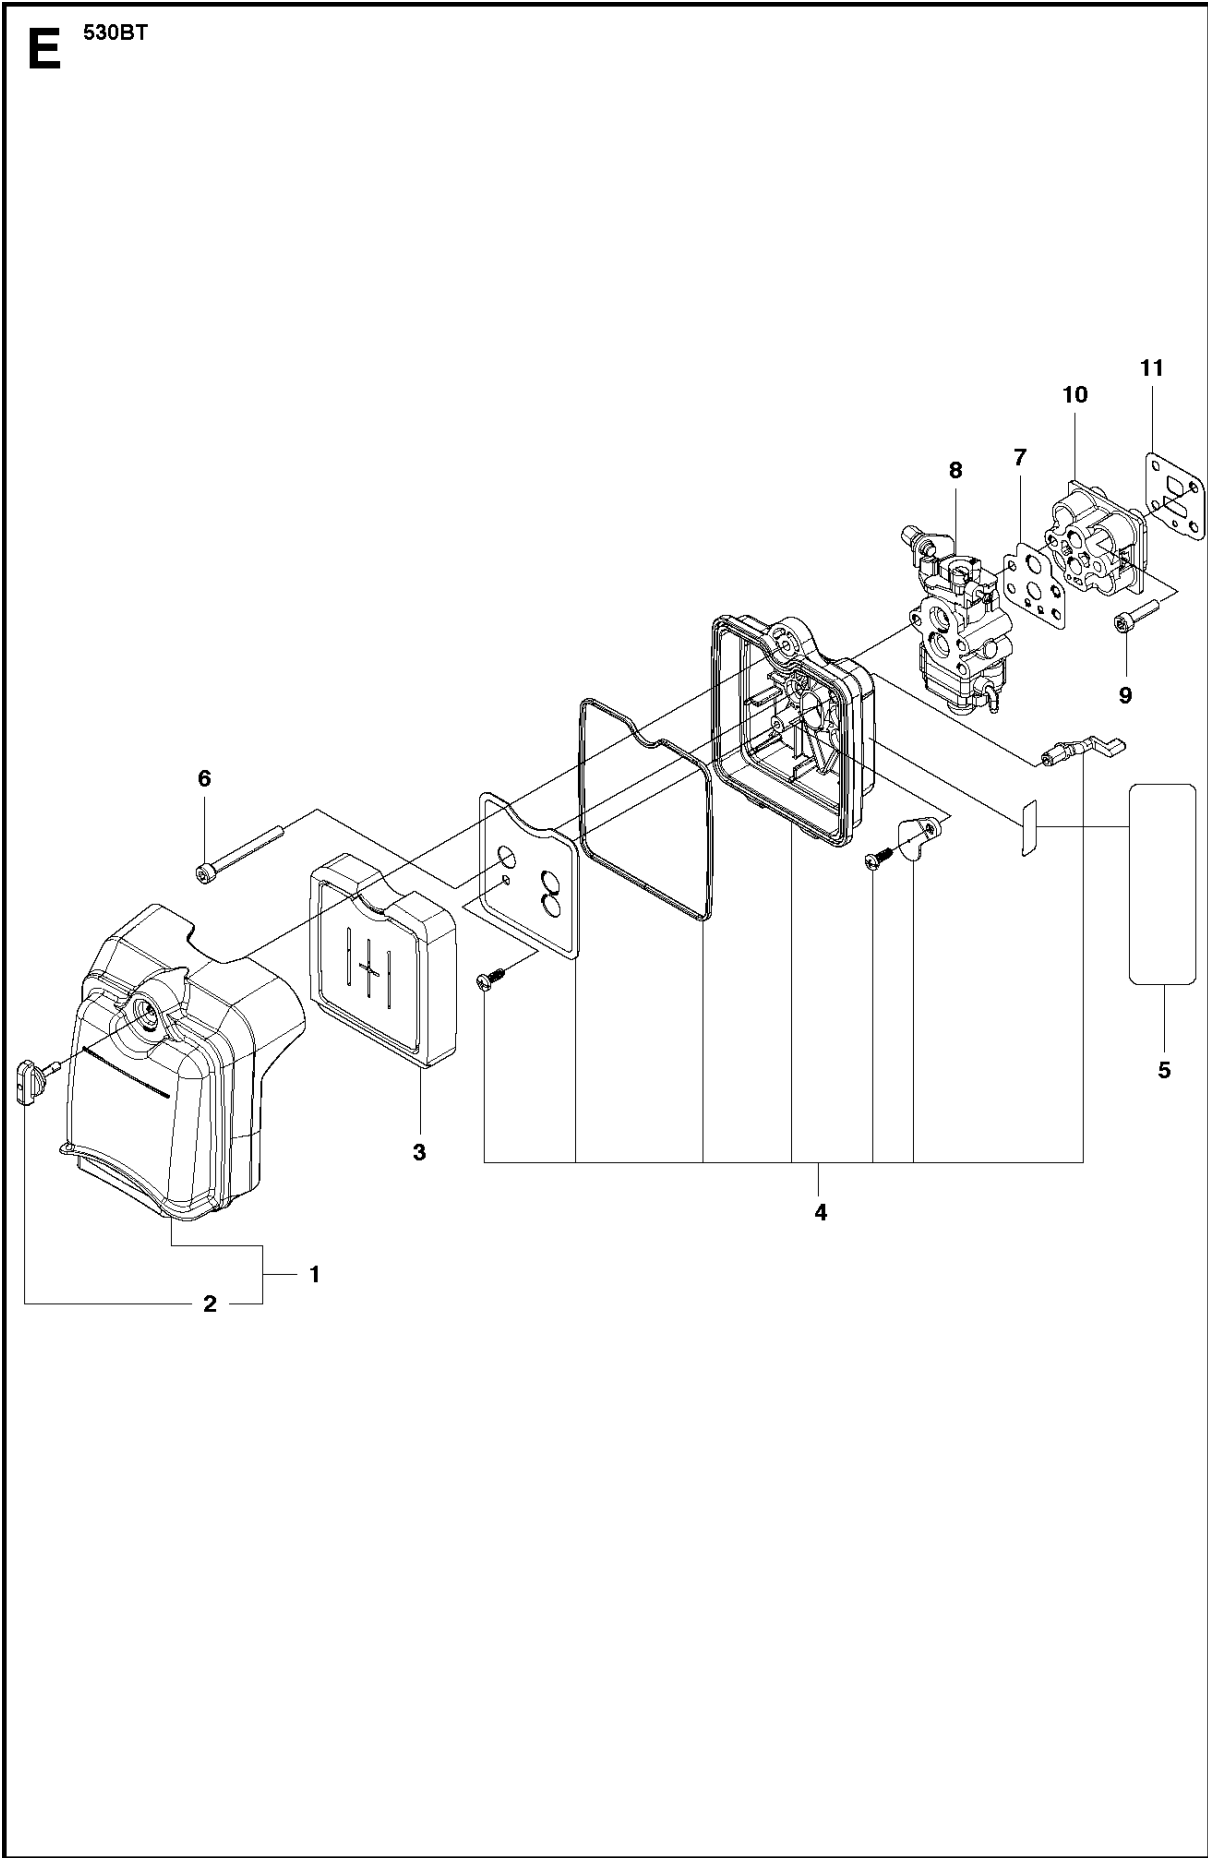

SPARE PARTS LIST

BLOWERS

530 BT, 20123800001-Current

TUBE

530 BT, 20123800001-Current

Ref	Part No	Description	Remark	QTY KIT
1	504 10 68-01	TUBE		1
2	581 29 07-01	O-RING		1
3	504 06 51-01	HOSE		1
4	504 06 49-01	CLAMP		1
5	544 27 40-01	CLAMP		1
6	504 06 48-01	PIPE		1
7	504 06 47-01	TUBE		2
8	504 06 46-01	TUBE		1

B 530BT

HANDLE & CONTROLS

530 BT, 20123800001-Current

Ref	Part No	Description	Remark	QTY	KIT
1	522 51 90-01	HANDLE ASSY		1	
2	505 29 12-01	SCREW		2	1
3	502 24 49-01	HANDLE HALF		1	1
4	505 29 08-01	SCREW		1	1
5	735 58 35-01	WASHER		1	1
6	505 18 15-01	WASHER		1	1
7	537 37 39-01	SPRING		1	1
8	502 24 55-01	CONTROL		1	1
9	505 29 10-01	SCREW		1	1
10	502 24 60-01	RETAINER		1	1
11	537 17 42-01	SPRING THROTTLE TRIG		1	1
12	502 24 54-01	TRIGGER		1	1
13	505 56 79-01	SPRING		1	1
14	502 24 48-01	HANDLE HALF		1	1
15	502 64 17-01	PLATE		1	1
16	537 14 12-03	SHAFT PIVOT		1	1
17	510 91 12-01	NUT		1	1
18	502 24 53-01	HOLDER		1	1
19	503 22 65-01	SQUARE NUT		1	1
20	511 67 50-01	HOLDER		1	1
21	504 80 03-01	TURNING KNOB		1	1
22	725 23 44-51	SCREW EHHM		1	1
30	522 54 61-01	CABLE		1	1
31	522 48 30-01	CORD		1	1
32	522 54 62-01	TUBE		1	1
33	575 99 39-01	WIRING ASSY		1	1
34	537 22 63-01	CONNECTOR		1	1
35	537 22 62-01	CONNECTOR		1	1

C 530BT

CYLINDER COVER

530 BT, 20123800001-Current

Ref	Part No	Description	Remark	QTY KIT
1	504 10 70-01	COVER		1
2	512 84 81-01	SCREW		3
3	506 74 56-01	BOLT		1
4	521 55 36-01	LABEL		1

STARTER

530 BT, 20123800001-Current

Ref	Part No	Description	Remark	QTY	KIT
1	504 11 41-01	STARTER ASSY		1	
2	504 11 50-01	SPIRAL SPRING		1	1
3	504 11 47-01	REEL		1	1
4	504 11 49-01	ROPE		1	1
5	504 11 48-01	ARM		1	1
6	504 11 46-01	COLLAR		1	1
7	515 36 71-01	SCREW		1	1
8	505 30 34-01	KNOB		1	1
9	504 11 40-01	STARTER HANDLE		1	1
10	580 90 00-01	DECAL		1	
11	581 37 92-01	BOLT		4	
12	504 11 44-01	PULLEY		1	