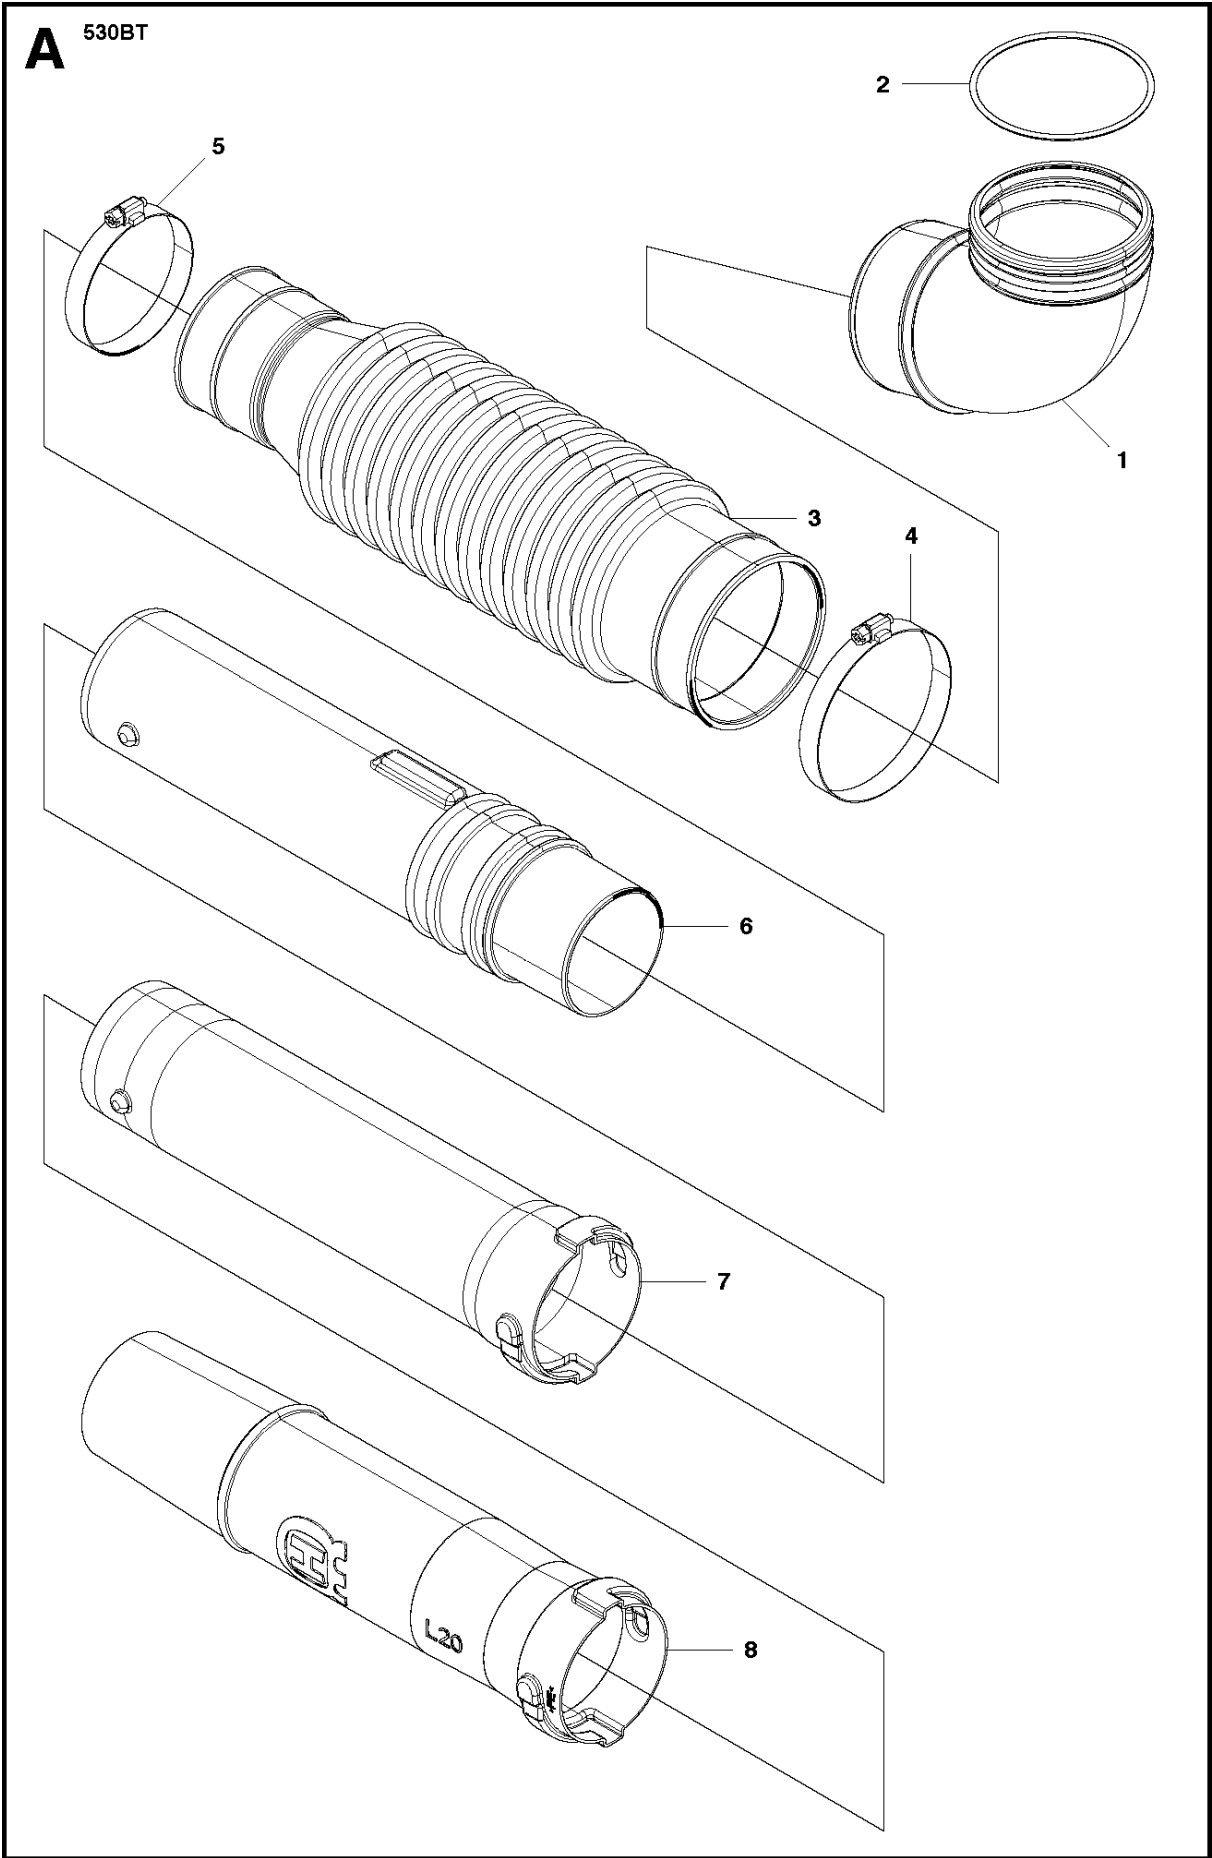

SPARE PARTS LIST

BLOWERS

530 BT, 20123800001-Current

TUBE

530 BT, 20123800001-Current

Ref	Part No	Description	Remark	QTY KIT
1	504 10 68-01	TUBE		1
2	581 29 07-01	O-RING		1
3	504 06 51-01	HOSE		1
4	504 06 49-01	CLAMP		1
5	544 27 40-01	CLAMP		1
6	504 06 48-01	PIPE		1
7	504 06 47-01	TUBE		2
8	504 06 46-01	TUBE		1

B 530BT

HANDLE & CONTROLS

530 BT, 20123800001-Current

Ref	Part No	Description	Remark	QTY	KIT
1	522 51 90-01	HANDLE ASSY		1	
2	505 29 12-01	SCREW		2	1
3	502 24 49-01	HANDLE HALF		1	1
4	505 29 08-01	SCREW		1	1
5	735 58 35-01	WASHER		1	1
6	505 18 15-01	WASHER		1	1
7	537 37 39-01	SPRING		1	1
8	502 24 55-01	CONTROL		1	1
9	505 29 10-01	SCREW		1	1
10	502 24 60-01	RETAINER		1	1
11	537 17 42-01	SPRING THROTTLE TRIG		1	1
12	502 24 54-01	TRIGGER		1	1
13	505 56 79-01	SPRING		1	1
14	502 24 48-01	HANDLE HALF		1	1
15	502 64 17-01	PLATE		1	1
16	537 14 12-03	SHAFT PIVOT		1	1
17	510 91 12-01	NUT		1	1
18	502 24 53-01	HOLDER		1	1
19	503 22 65-01	SQUARE NUT		1	1
20	511 67 50-01	HOLDER		1	1
21	504 80 03-01	TURNING KNOB		1	1
22	725 23 44-51	SCREW EHHM		1	1
30	522 54 61-01	CABLE		1	1
31	522 48 30-01	CORD		1	1
32	522 54 62-01	TUBE		1	1
33	575 99 39-01	WIRING ASSY		1	1
34	537 22 63-01	CONNECTOR		1	1
35	537 22 62-01	CONNECTOR		1	1

C 530BT

CYLINDER COVER

530 BT, 20123800001-Current

Ref	Part No	Description	Remark	QTY KIT
1	504 10 70-01	COVER		1
2	512 84 81-01	SCREW		3
3	506 74 56-01	BOLT		1
4	521 55 36-01	LABEL		1

STARTER

530 BT, 20123800001-Current

Ref	Part No	Description	Remark	QTY	KIT
1	504 11 41-01	STARTER ASSY		1	
2	504 11 50-01	SPIRAL SPRING		1	1
3	504 11 47-01	REEL		1	1
4	504 11 49-01	ROPE		1	1
5	504 11 48-01	ARM		1	1
6	504 11 46-01	COLLAR		1	1
7	515 36 71-01	SCREW		1	1
8	505 30 34-01	KNOB		1	1
9	504 11 40-01	STARTER HANDLE		1	1
10	580 90 00-01	DECAL		1	
11	581 37 92-01	BOLT		4	
12	504 11 44-01	PULLEY		1	