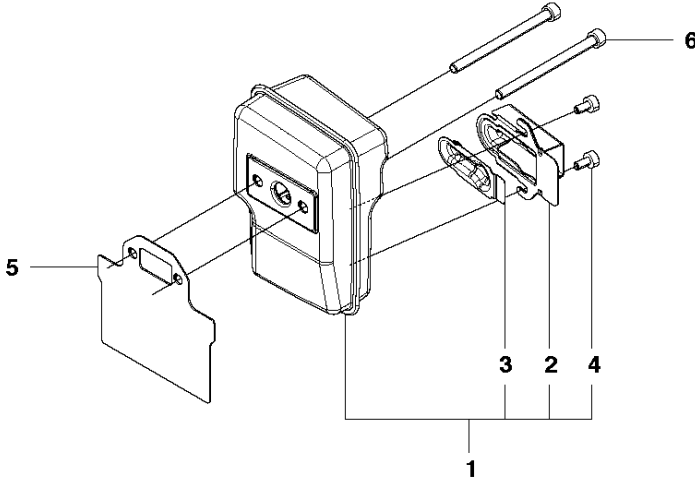

F 530BT

MUFFLER

530 BT, 20123800001-Current

Ref	Part No	Description	Remark	QTY	KIT
1	504 11 70-01	MUFFLER ASSY		1	
2	504 11 73-01	EXHAUST DUCT		1	1
3	504 11 72-01	SPARK ARRESTER		1	1
4	584 27 36-01	BOLT		2	1
5	504 11 71-01	GASKET		1	
6	581 37 91-01	BOLT		2