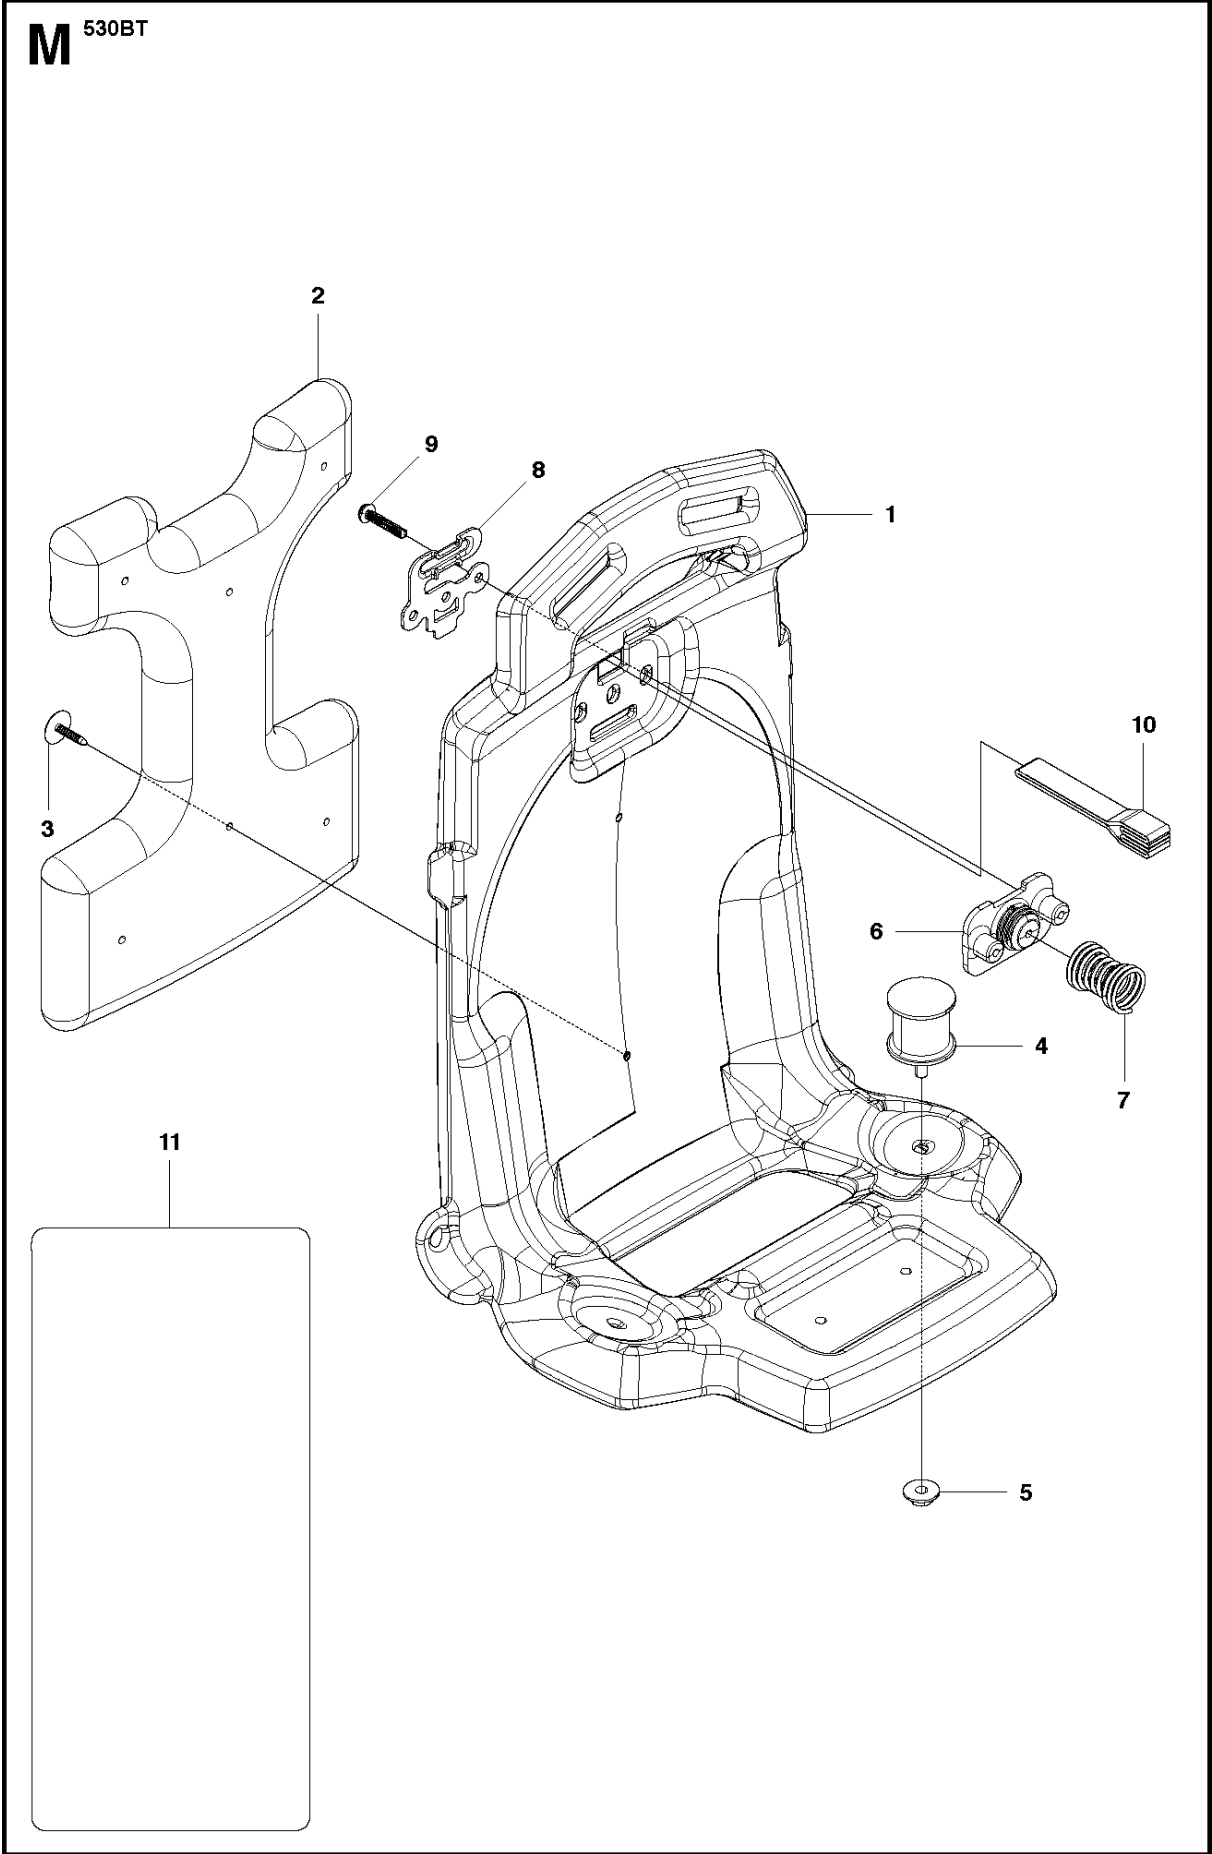

SPARE PARTS LIST

BLOWERS

530 BT, 20123800001-Current

TUBE

530 BT, 20123800001-Current

Ref	Part No	Description	Remark	QTY KIT
1	504 10 68-01	TUBE		1
2	581 29 07-01	O-RING		1
3	504 06 51-01	HOSE		1
4	504 06 49-01	CLAMP		1
5	544 27 40-01	CLAMP		1
6	504 06 48-01	PIPE		1
7	504 06 47-01	TUBE		2
8	504 06 46-01	TUBE		1

C 530BT

CYLINDER COVER

530 BT, 20123800001-Current

Ref	Part No	Description	Remark	QTY KIT
1	504 10 70-01	COVER		1
2	512 84 81-01	SCREW		3
3	506 74 56-01	BOLT		1
4	521 55 36-01	LABEL		1

STARTER

530 BT, 20123800001-Current

PISTON & CRANKSHAFT

530 BT, 20123800001-Current

Ref	Part No	Description	Remark	QTY KIT
1	504 11 94-01	CRANKCASE		1
2	504 12 12-01	GASKET		1
3	504 12 14-01	BEARING		2
4	504 12 15-01	SEALING		1
5	504 12 13-01	SEALING		1
6	504 12 10-01	SNAP RING		2
7	581 37 85-01	BOLT		3
8	511 39 26-01	COVER		1
9	581 37 90-01	BOLT		2
10	576 38 91-01	PISTON		1
11	504 12 05-01	PISTON RING		2
12	577 50 16-01	PISTON PIN		1
13	504 12 09-01	SNAP RING		2
14	580 38 48-01	NEEDLE BEARING		1
15	504 12 02-01	WASHER		2
16	504 11 93-01	CRANKSHAFT		1
17	506 68 94-01	KEY		1

Ref	Part No	Description	Remark	QTY	KIT
1	504 14 75-01	FRAME		1	
2	504 14 82-01	PAD		1	
3	544 27 02-01	CLIP		6	2
4	513 66 73-01	DAMPER		2	
5	513 66 75-01	NUT		2	
6	504 14 93-01	HOLDER		1	
7	504 14 95-01	SPRING		1	
8	504 14 90-01	PLATE		1	
9	512 84 81-01	SCREW		3	
10	504 14 92-01	STOP		1	
11	587 12 27-01	DECAL		1	