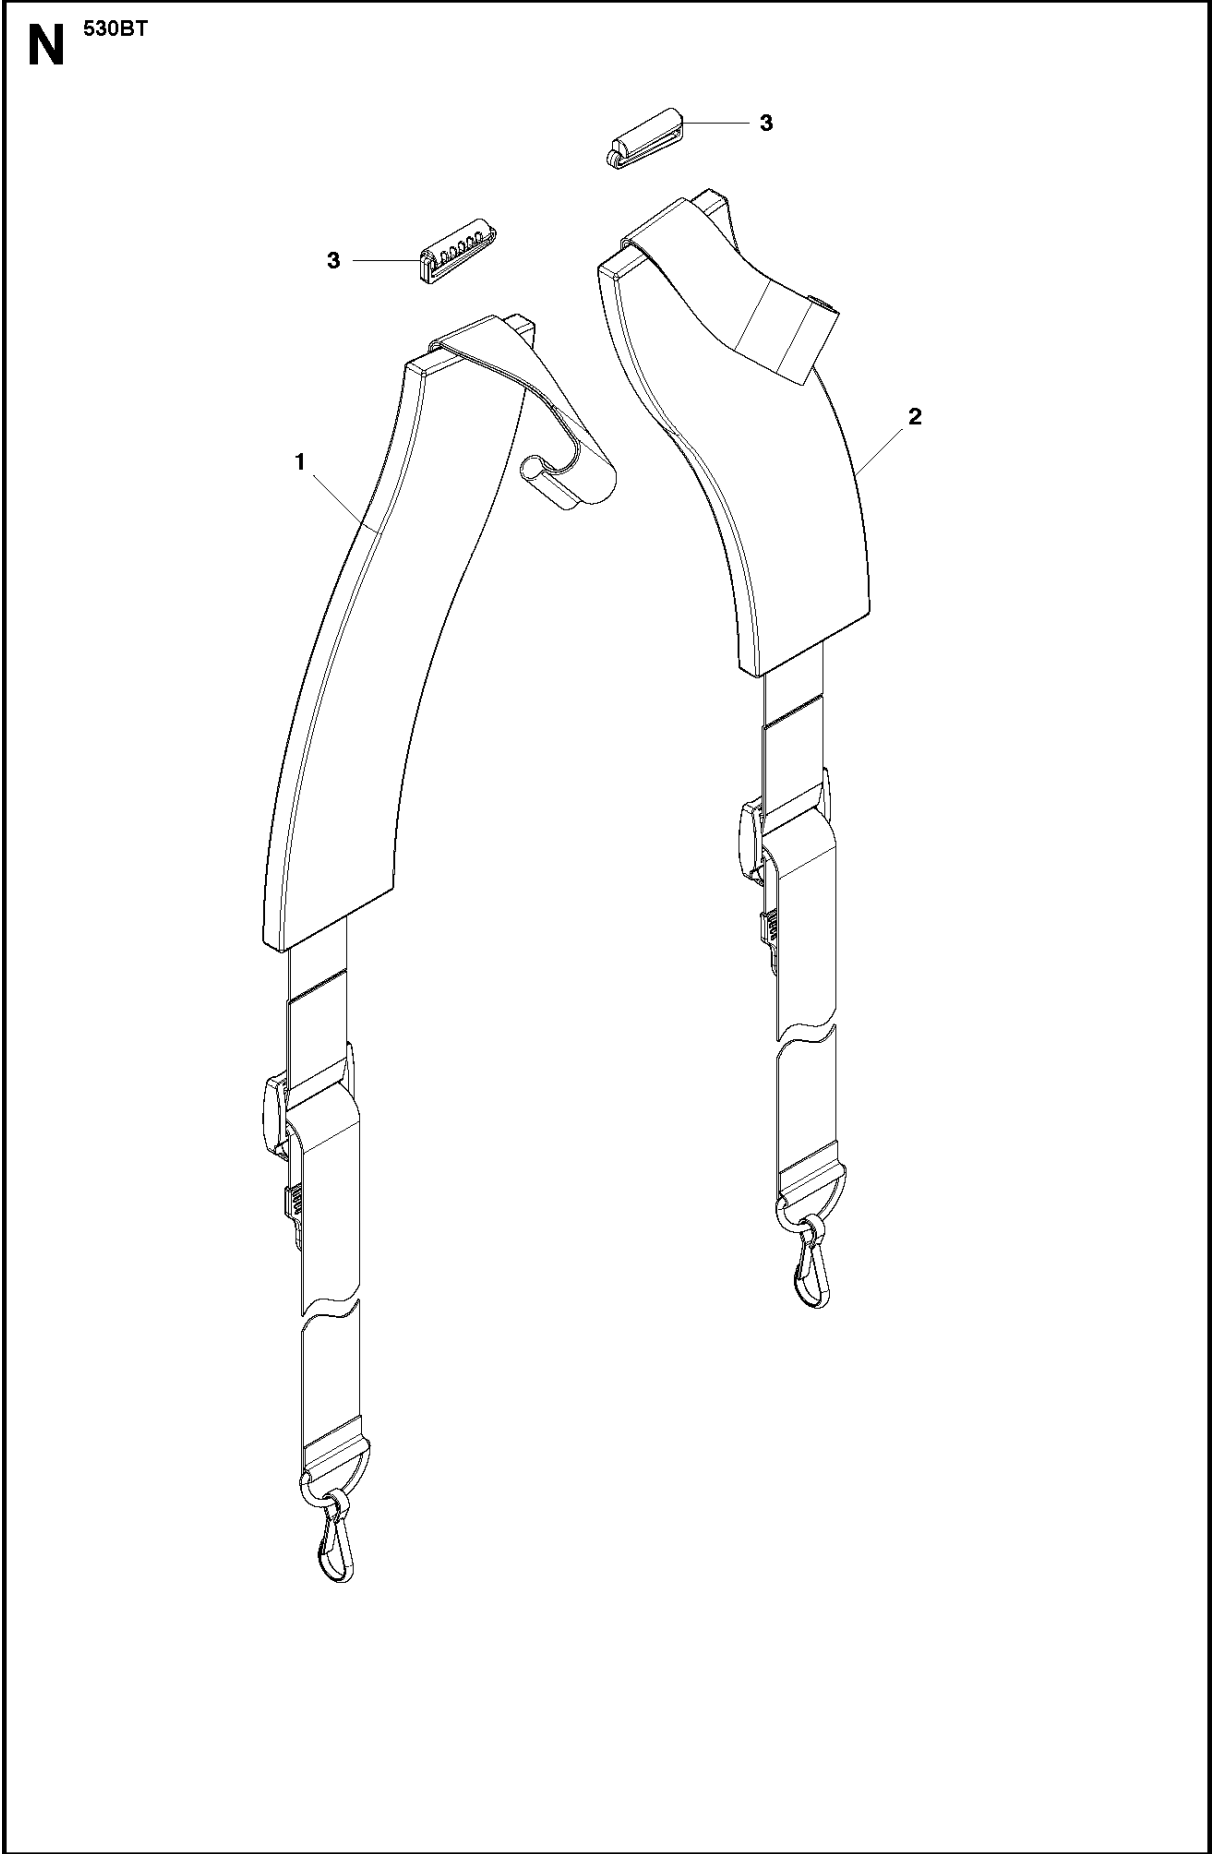

Ref	Part No	Description	Remark	QTY	KIT
1	504 14 75-01	FRAME		1	
2	504 14 82-01	PAD		1	
3	544 27 02-01	CLIP		6	2
4	513 66 73-01	DAMPER		2	
5	513 66 75-01	NUT		2	
6	504 14 93-01	HOLDER		1	
7	504 14 95-01	SPRING		1	
8	504 14 90-01	PLATE		1	
9	512 84 81-01	SCREW		3	
10	504 14 92-01	STOP		1	
11	587 12 27-01	DECAL		1	