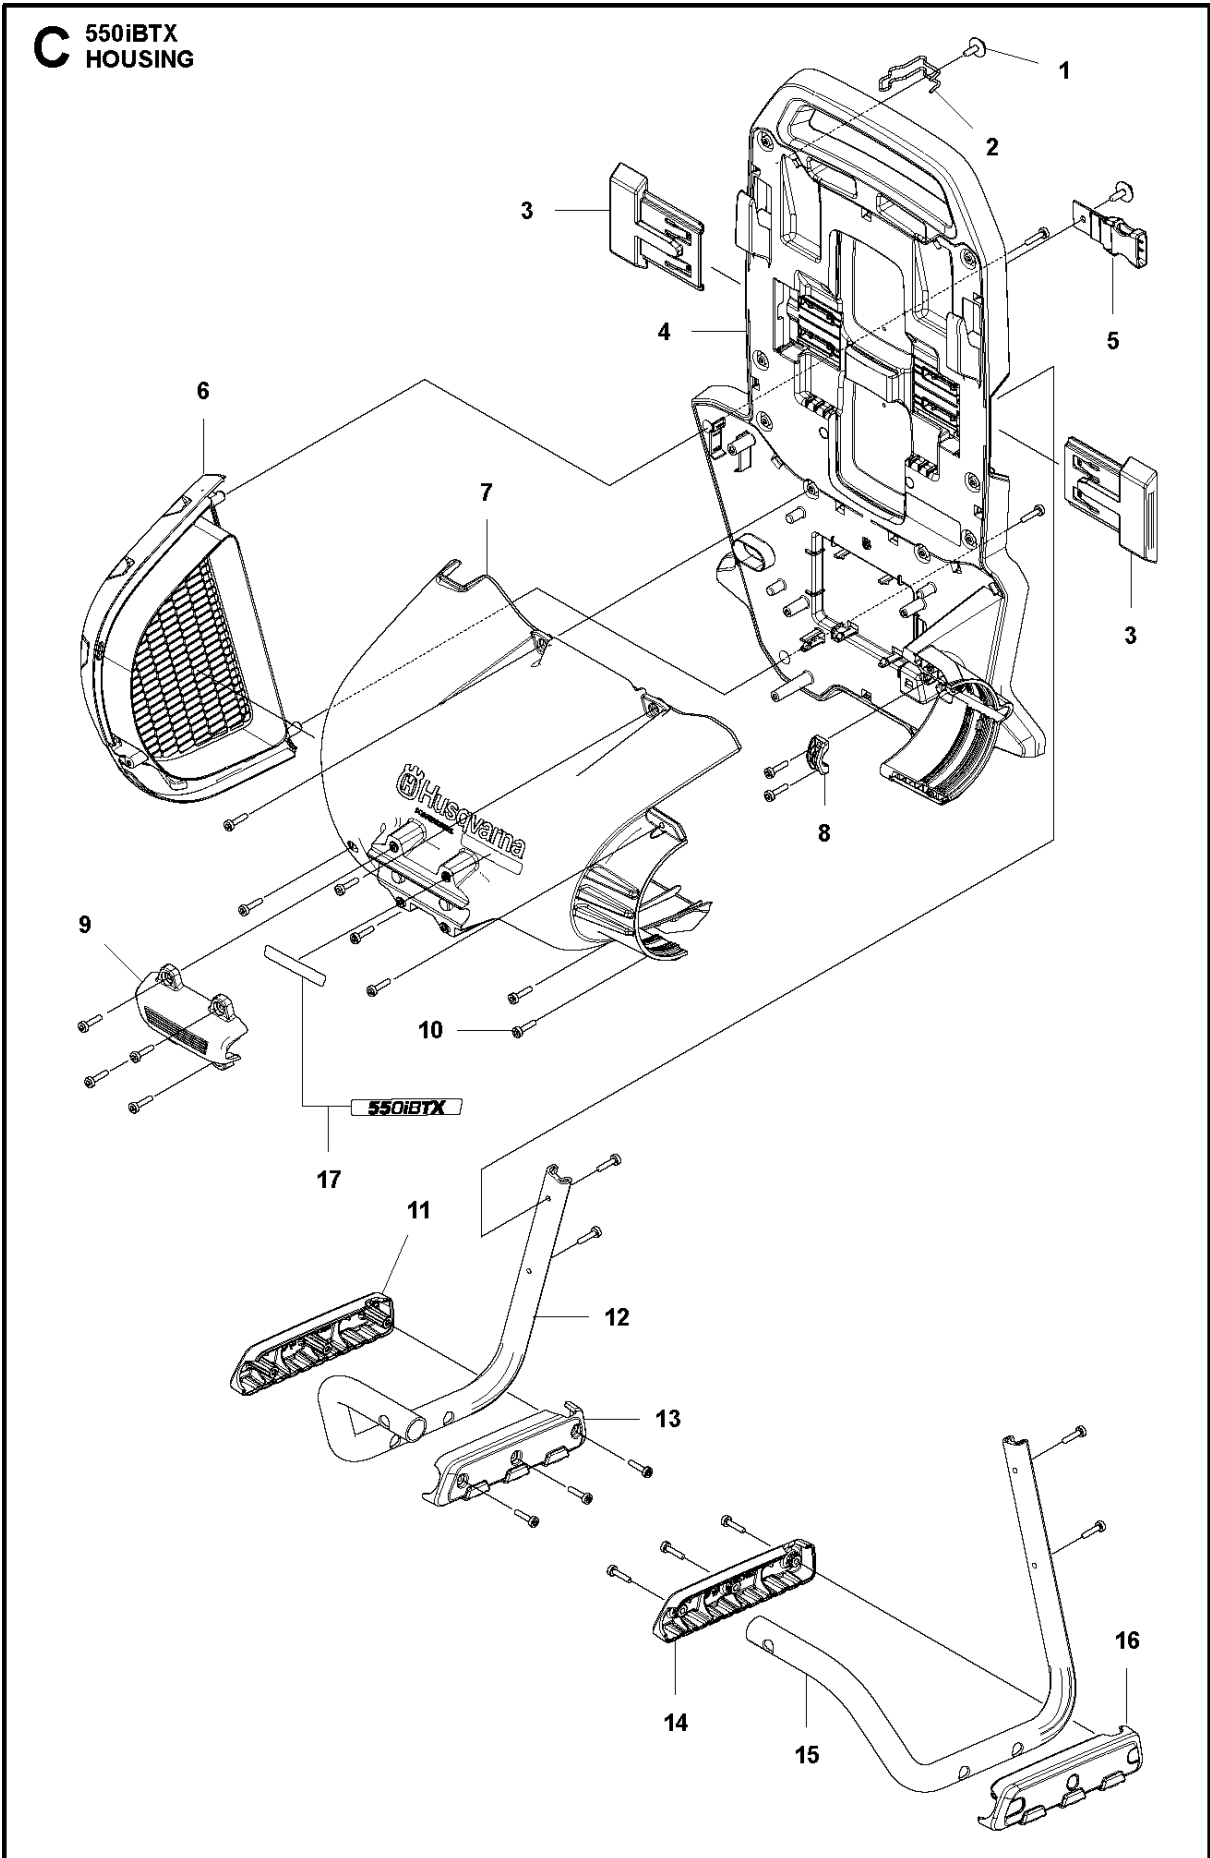

## TUBE

550iBTX, 2019-01

Ref	Part No	Description	Remark	QTY KIT
1	576 58 17-01	PIPE		1
2	576 58 27-01	NOZZLE		1
3	586 10 63-02	TUBE ASSY		1
4	593 78 51-01	TUBE		1
5	595 33 86-01	STRAP		1
6	576 58 14-01	JOINT		1
7	544 27 41-01	CLAMP		2
8	587 55 53-01	HOSE		1
9	594 03 50-01	SLEEVE		1
10	576 57 83-01	ELBOW		1

## THROTTLE CONTROLS

550iBTX, 2019-01

Ref	Part No	Description	Remark	QTY KIT
1	580 29 29-01	SCREW ITXSCT		4
2	593 84 13-01	BUTTON ASSY		1
3	593 16 54-02	HANDLE HALF		1
4	593 91 30-01	COVER		1
5	593 04 43-01	THROTTLE CONTROL ASSY		1
6	593 91 50-01	CONTROL PANEL	967681101, 967681102, 967681105	1
7	593 83 86-01	SPRING		1
8	593 16 55-01	HANDLE HALF		1
9	525 75 51-09	SCREW ITXSCFM		1
10	725 23 44-51	SCREW EHHM		1
11	502 20 40-01	KNOB		1
12	576 57 97-01	HANDLE HOLDER		1
13	503 22 10-12	HEXAGON NUT		1
14	593 73 44-01	HOLDER		1
15	503 22 65-04	SQUARE NUT		1
6	592 64 78-03	CONTROL PANEL	967681103, 967681104	1