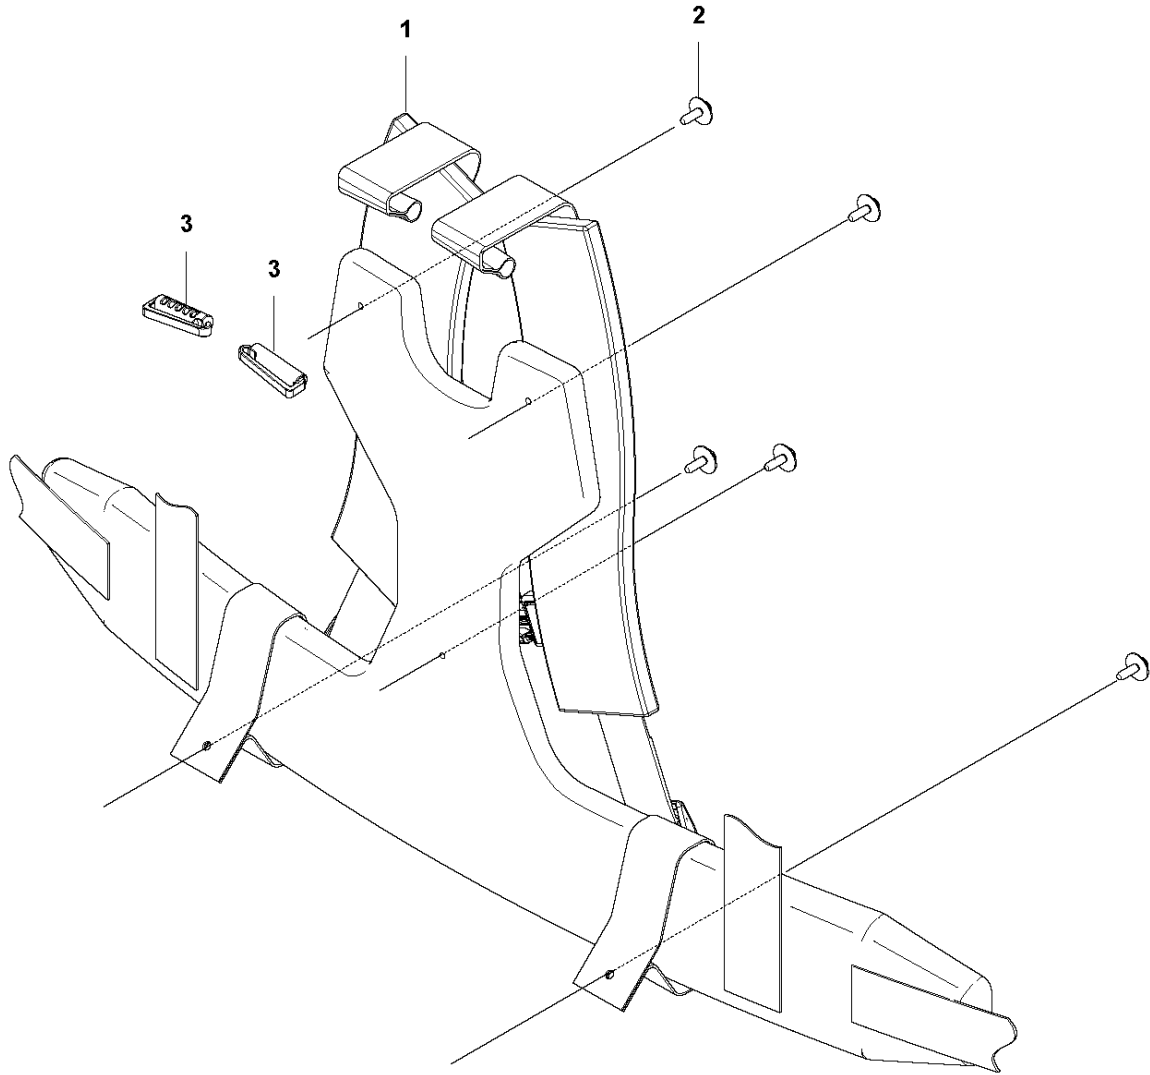

F 550iBTX
HARNESS

Ref	Part No	Description	Remark	QTY KIT
1	576 62 53-01	PAD		1
2	576 35 66-01	SCREW ITXSCT		5
3	544 27 00-01	CLIP		2