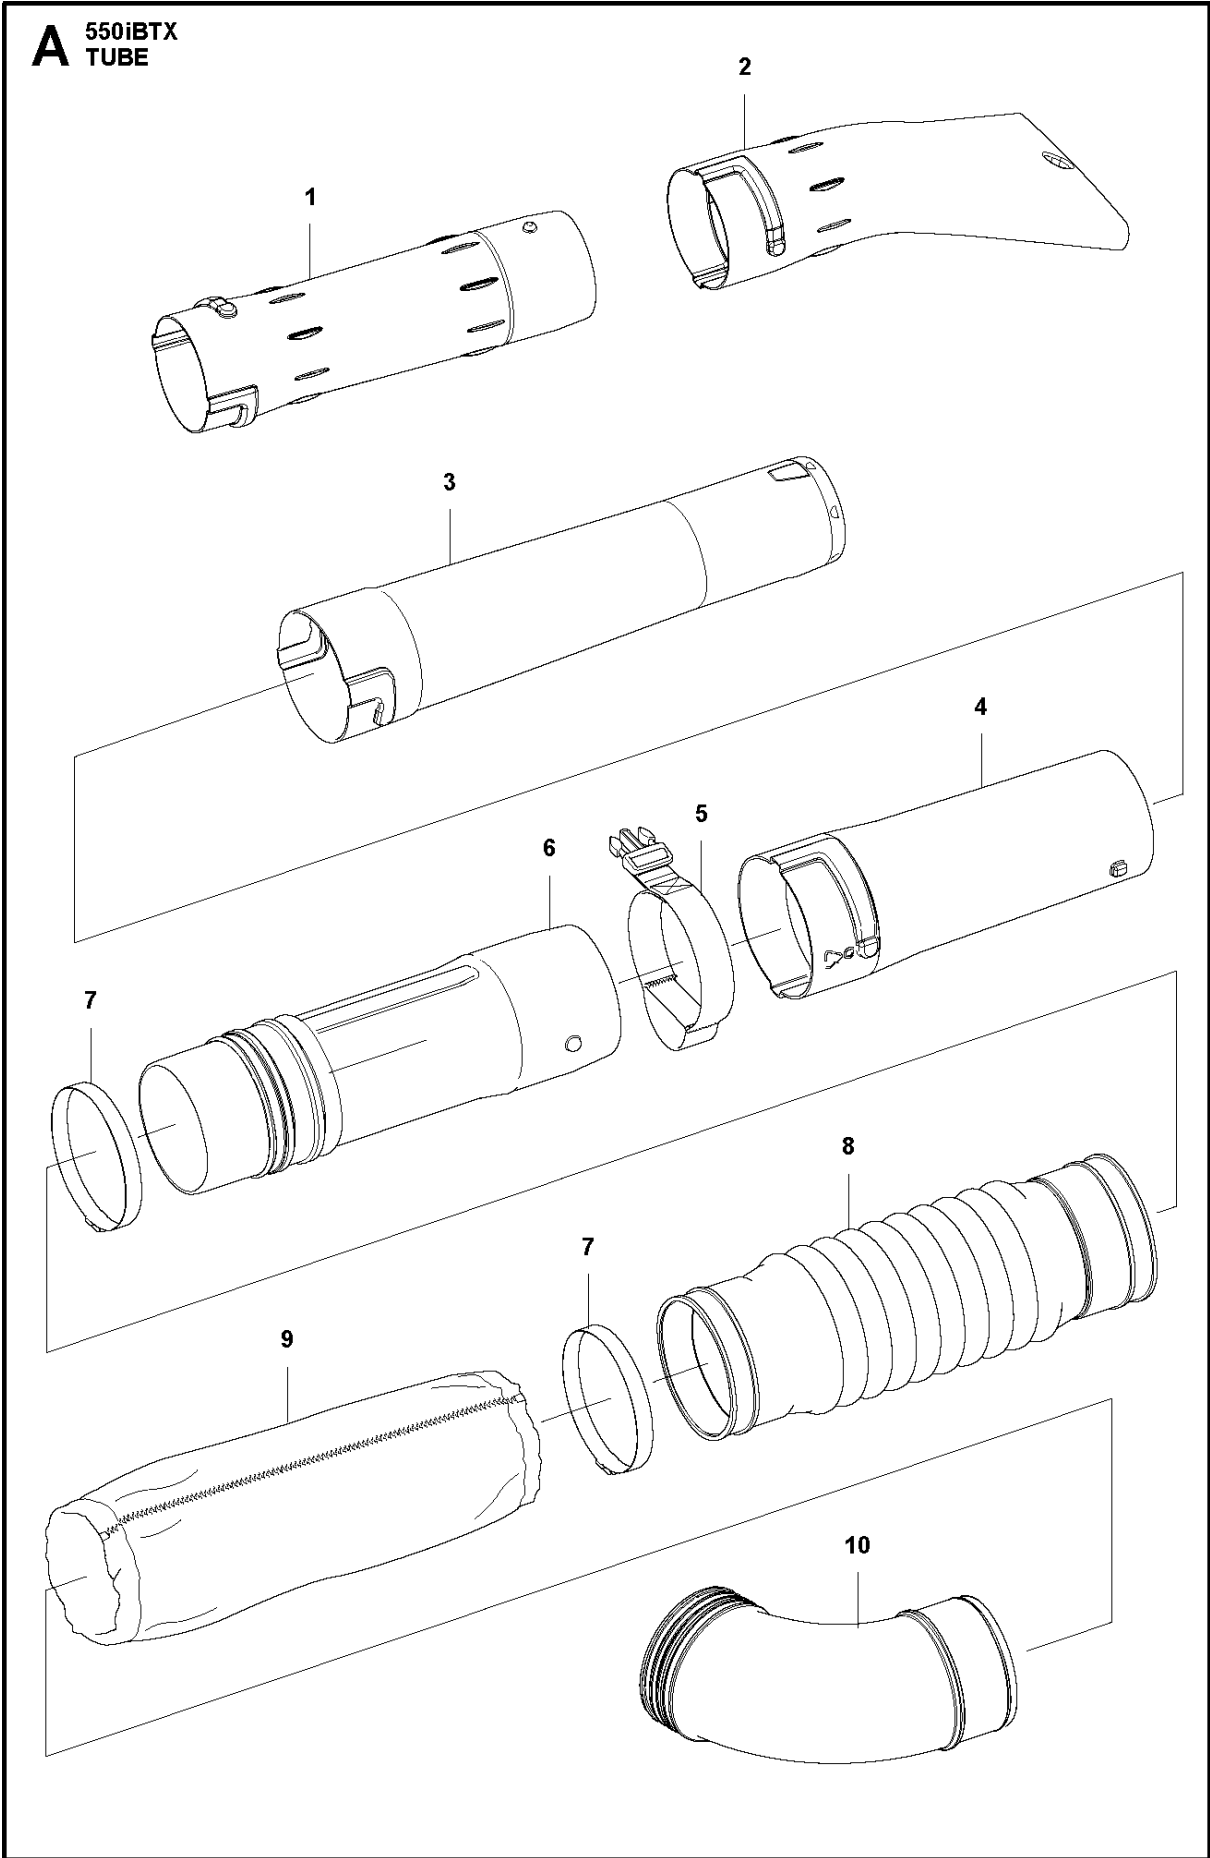

## TUBE

550iBTX, 2019-01

Ref	Part No	Description	Remark	QTY KIT
1	576 58 17-01	PIPE		1
2	576 58 27-01	NOZZLE		1
3	586 10 63-02	TUBE ASSY		1
4	593 78 51-01	TUBE		1
5	595 33 86-01	STRAP		1
6	576 58 14-01	JOINT		1
7	544 27 41-01	CLAMP		2
8	587 55 53-01	HOSE		1
9	594 03 50-01	SLEEVE		1
10	576 57 83-01	ELBOW		1

## THROTTLE CONTROLS

550iBTX, 2019-01

Ref	Part No	Description	Remark	QTY KIT
1	580 29 29-01	SCREW ITXSCT		4
2	593 84 13-01	BUTTON ASSY		1
3	593 16 54-02	HANDLE HALF		1
4	593 91 30-01	COVER		1
5	593 04 43-01	THROTTLE CONTROL ASSY		1
6	593 91 50-01	CONTROL PANEL	967681101, 967681102, 967681105	1
7	593 83 86-01	SPRING		1
8	593 16 55-01	HANDLE HALF		1
9	525 75 51-09	SCREW ITXSCFM		1
10	725 23 44-51	SCREW EHHM		1
11	502 20 40-01	KNOB		1
12	576 57 97-01	HANDLE HOLDER		1
13	503 22 10-12	HEXAGON NUT		1
14	593 73 44-01	HOLDER		1
15	503 22 65-04	SQUARE NUT		1
6	592 64 78-03	CONTROL PANEL	967681103, 967681104	1