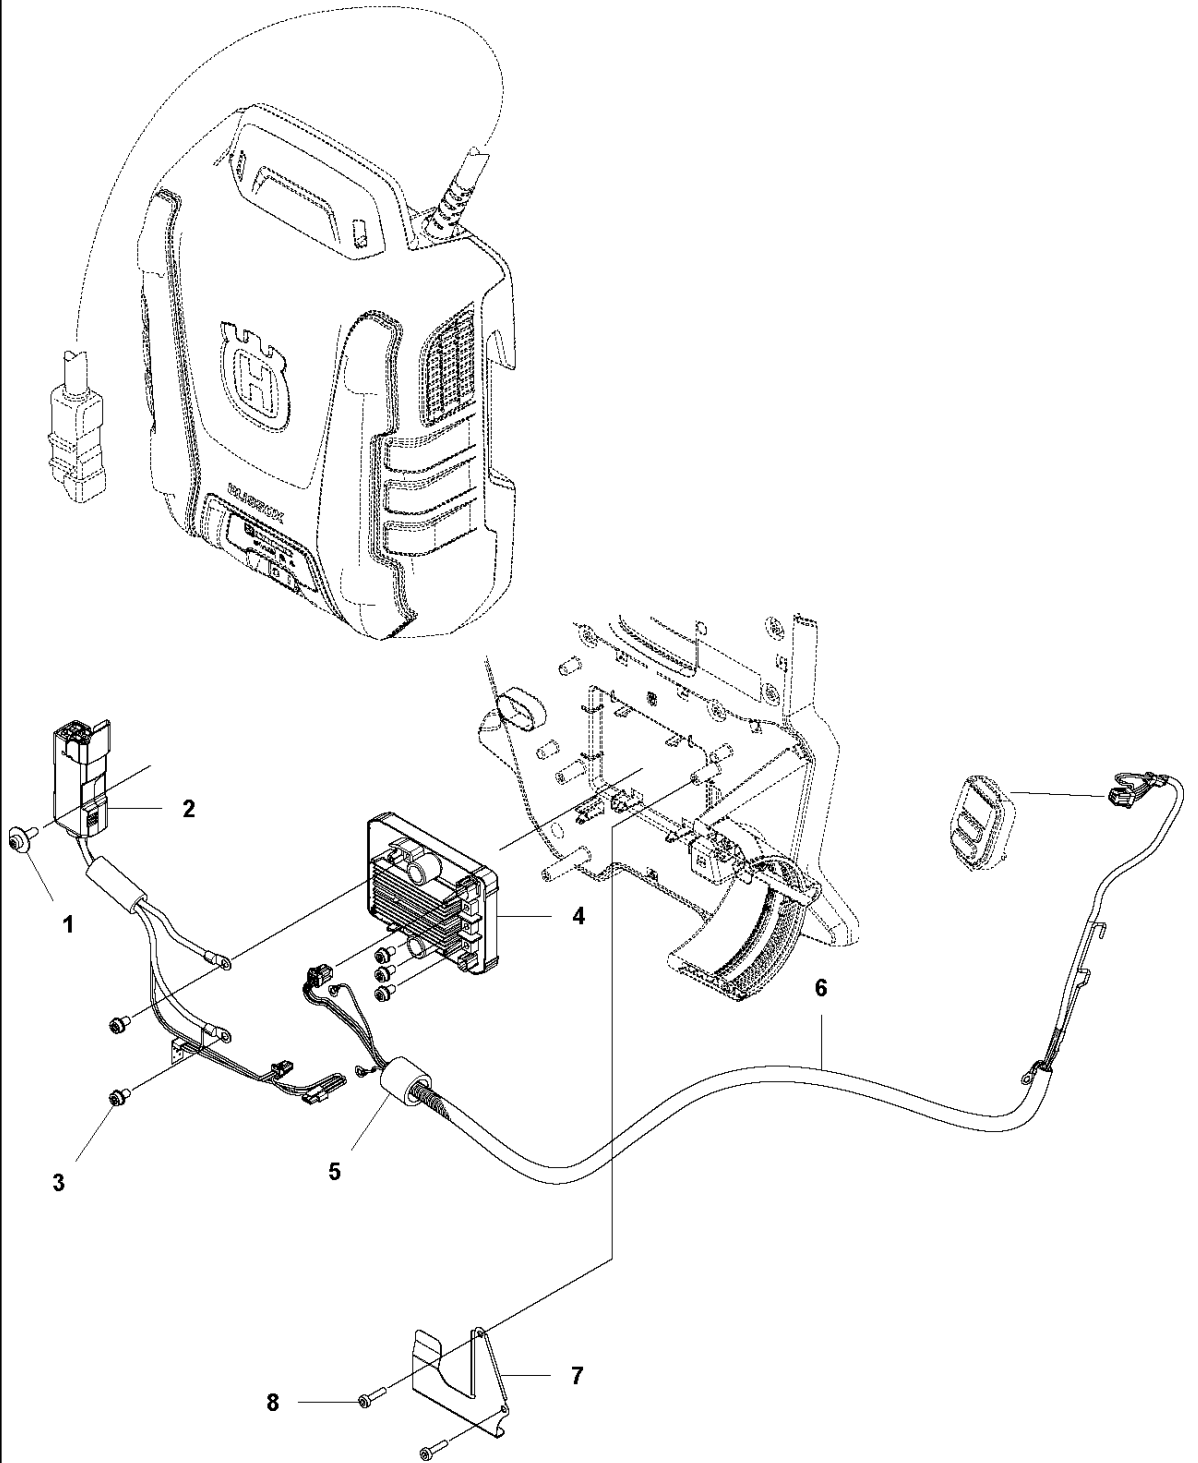

E 550iBTX
ELECTRIC SYSTEM

ELECTRICAL

550iBTX, 2019-01

Ref	Part No	Description	Remark	QTY KIT
1	576 35 66-01	SCREW ITXSCT		1
2	593 08 40-01	WIRING ASSY		1
3	525 75 51-07	SCREW ITXSCT		5
4	593 75 92-01	CONTROL UNIT	967681101, 967681102	1
5	577 97 66-01	FERRITE CORE		1
6	593 94 62-01	WIRING ASSY		1
7	594 03 53-01	SPRING PLATE		1
8	580 29 29-01	SCREW ITXSCT		2
4	597 62 76-02	CONTROL UNIT	967681103, 967681104, 967681105	1