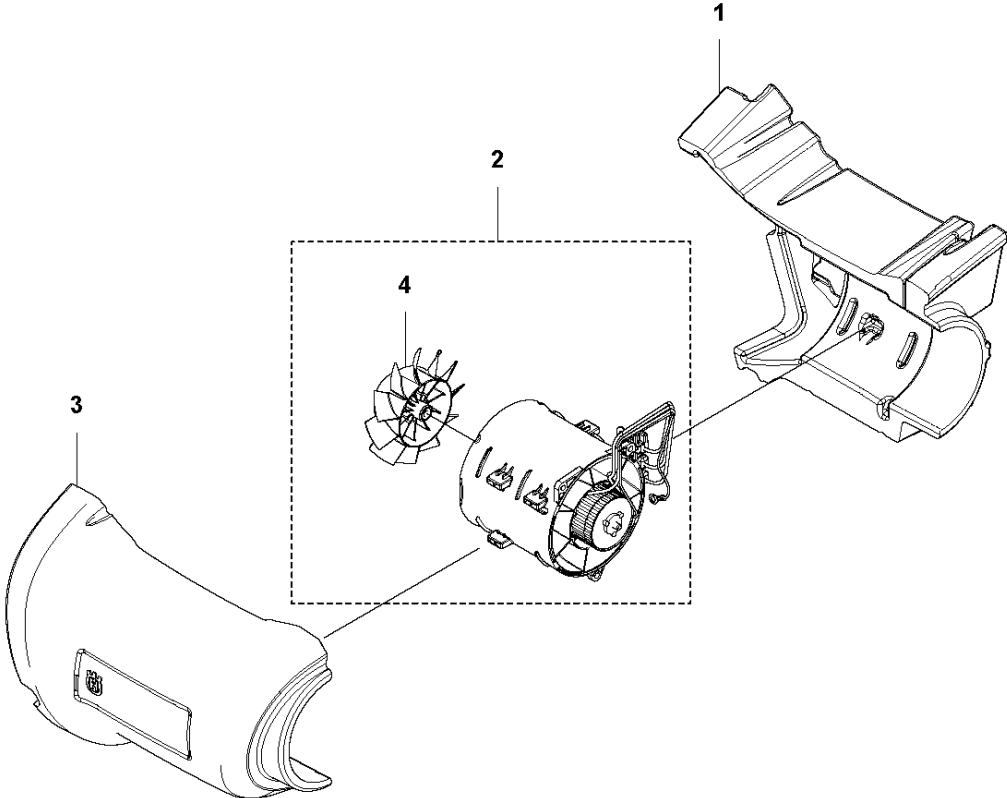

D 550iBTX
FAN SYSTEM

Ref	Part No	Description	Remark	QTY	KIT
1	593 17 79-01	MUFFLER ASSY		1	
2	597 11 03-02	MOTOR ASSY		1	
3	593 17 80-01	MUFFLER ASSY		1	
4	590 81 83-02	ROTOR		1	2