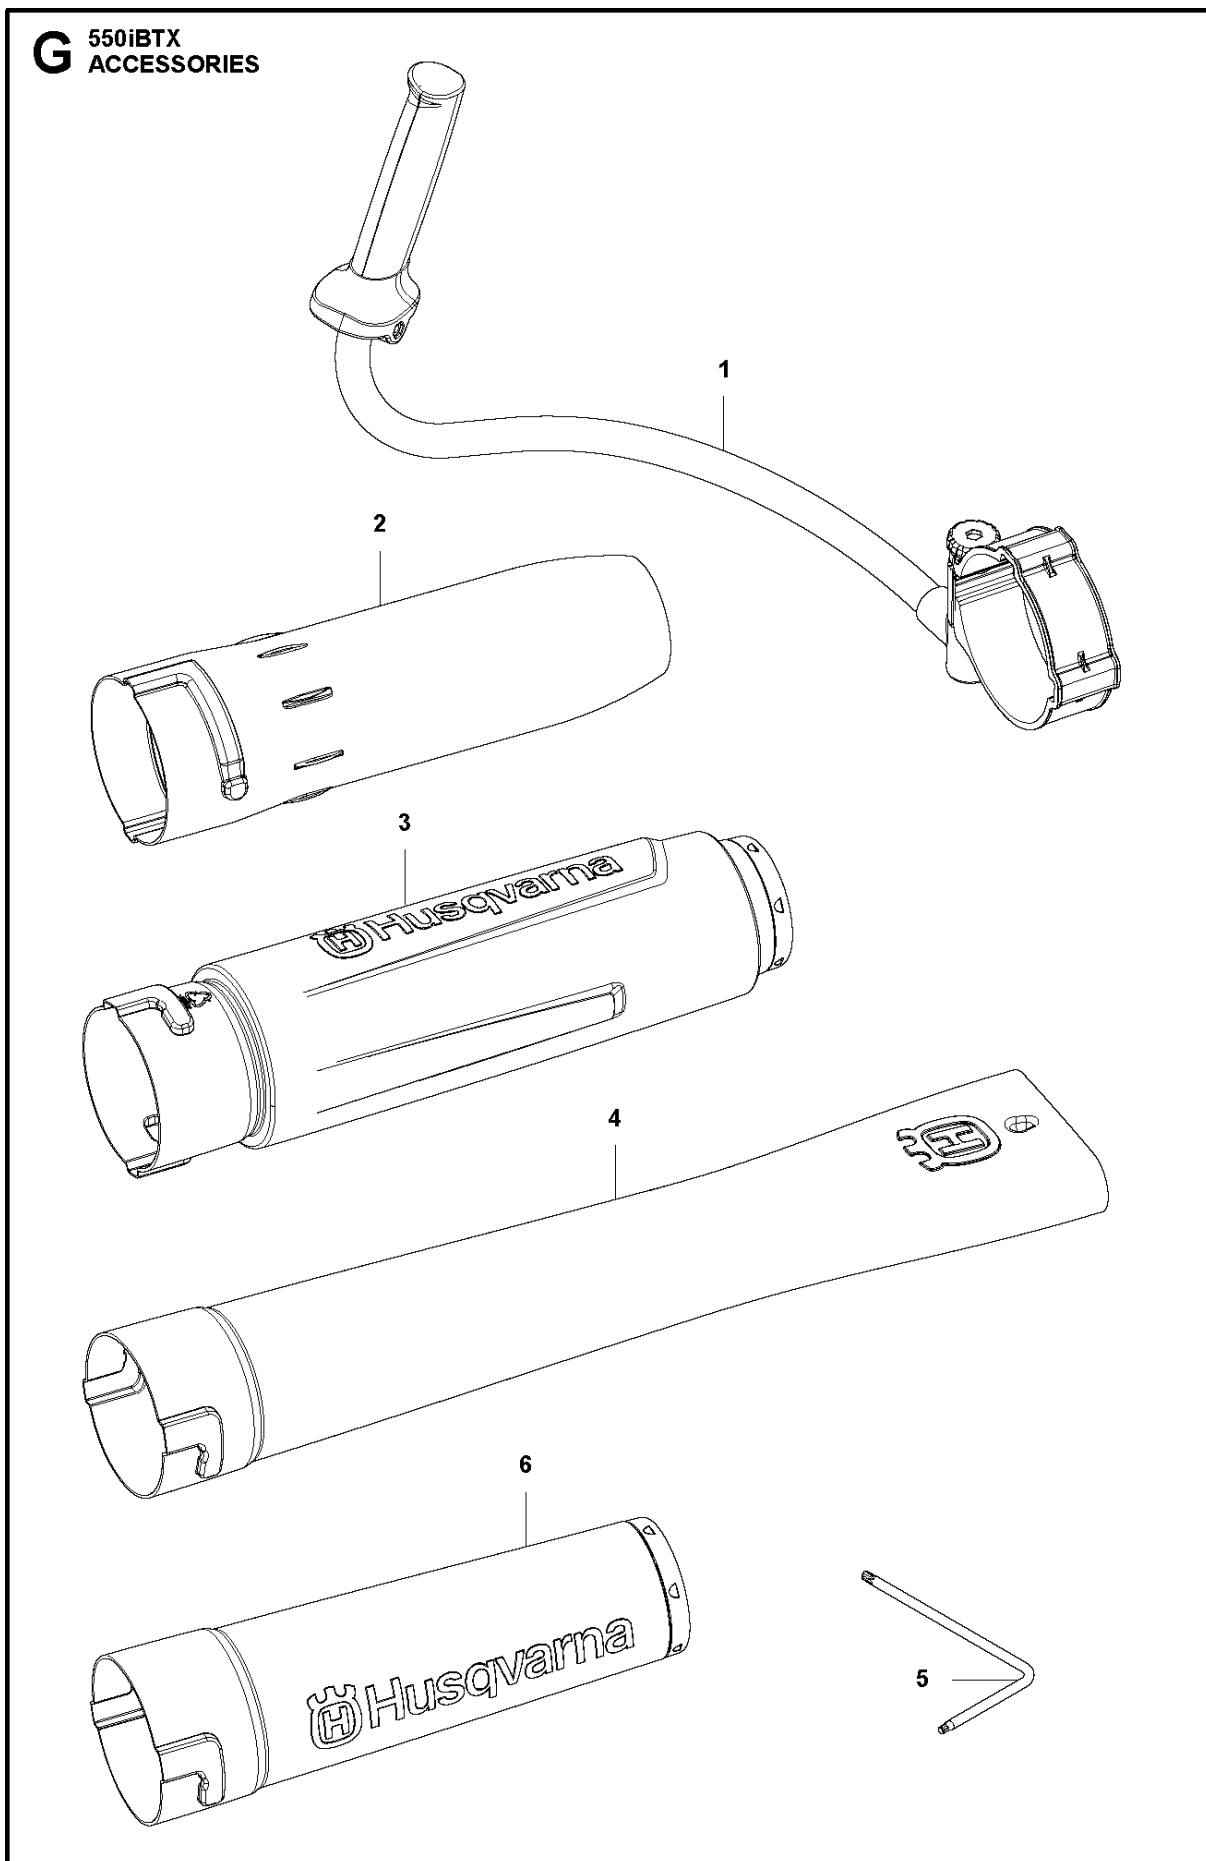

ELECTRICAL

550iBTX, 2019-01

Ref	Part No	Description	Remark	QTY KIT
1	576 35 66-01	SCREW ITXSCT		1
2	593 08 40-01	WIRING ASSY		1
3	525 75 51-07	SCREW ITXSCT		5
4	593 75 92-01	CONTROL UNIT	967681101, 967681102	1
5	577 97 66-01	FERRITE CORE		1
6	593 94 62-01	WIRING ASSY		1
7	594 03 53-01	SPRING PLATE		1
8	580 29 29-01	SCREW ITXSCT		2
4	597 62 76-02	CONTROL UNIT	967681103, 967681104, 967681105	1

**F** 550iBTX  
HARNESS

Ref	Part No	Description	Remark	QTY KIT
1	576 62 53-01	PAD		1
2	576 35 66-01	SCREW ITXSCT		5
3	544 27 00-01	CLIP		2

ACCESSORIES

550iBTX, 2019-01

Ref	Part No	Description	Remark	QTY KIT
1	544 40 00-04	HANDLEBAR ASSY		1
2	576 58 18-01	PIPE		1
3	589 81 17-01	TUBE ASSY		1
4	579 79 75-01	NOZZLE		1
5	575 88 07-01	WRENCH		1
6	586 10 63-01	TUBE ASSY		1