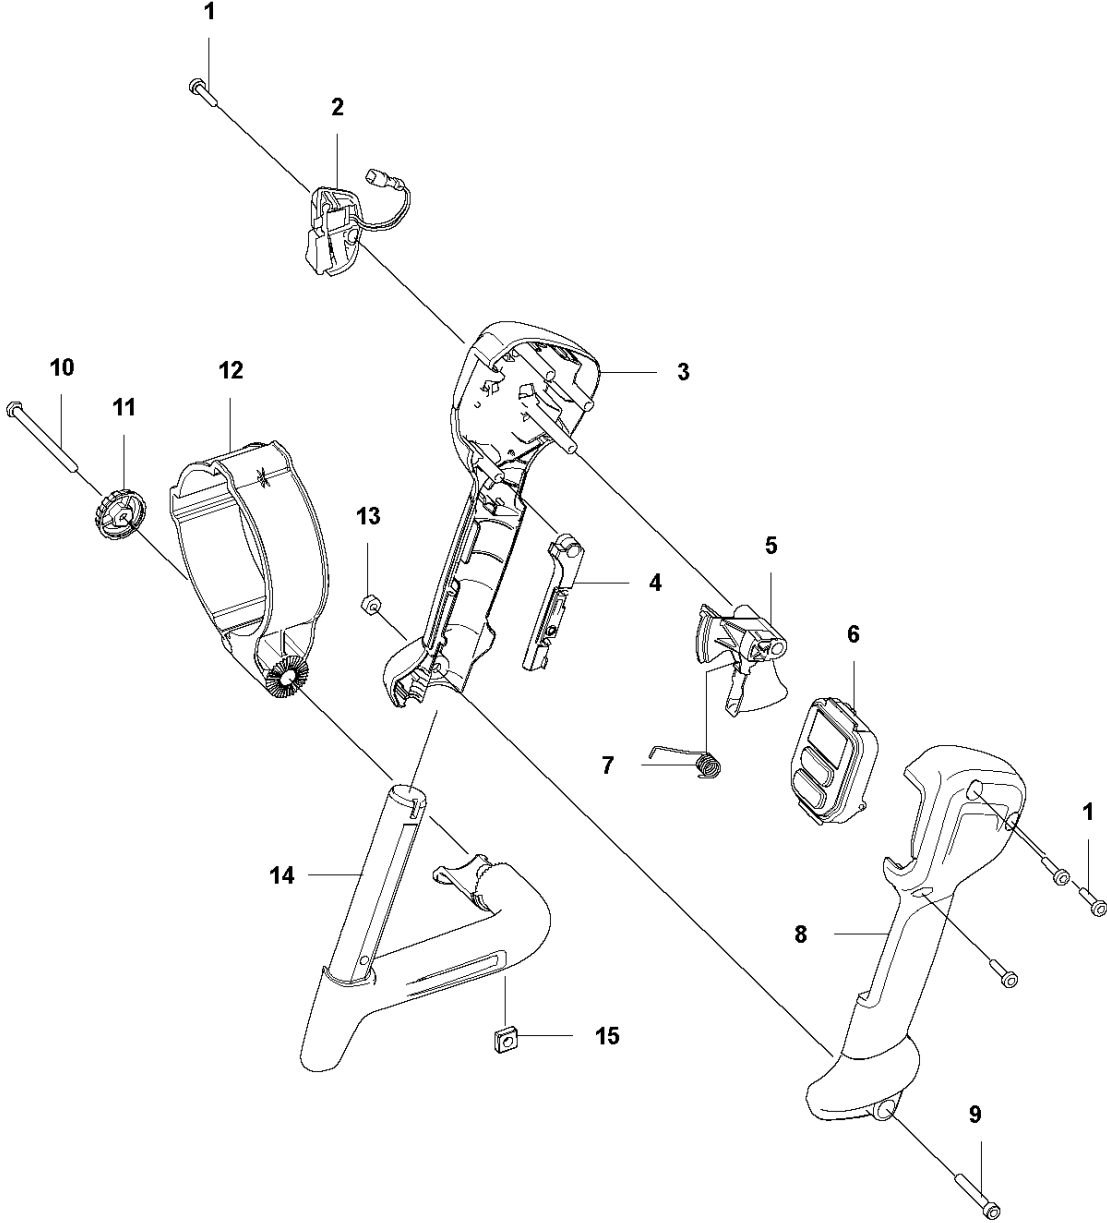

# SPARE PARTS LIST

BLOWERS

550iBTX, 2019-01

## TUBE

550iBTX, 2019-01

Ref	Part No	Description	Remark	QTY KIT
1	576 58 17-01	PIPE		1
2	576 58 27-01	NOZZLE		1
3	586 10 63-02	TUBE ASSY		1
4	593 78 51-01	TUBE		1
5	595 33 86-01	STRAP		1
6	576 58 14-01	JOINT		1
7	544 27 41-01	CLAMP		2
8	587 55 53-01	HOSE		1
9	594 03 50-01	SLEEVE		1
10	576 57 83-01	ELBOW		1

## THROTTLE CONTROLS

550iBTX, 2019-01

Ref	Part No	Description	Remark	QTY KIT
1	580 29 29-01	SCREW ITXSCT		4
2	593 84 13-01	BUTTON ASSY		1
3	593 16 54-02	HANDLE HALF		1
4	593 91 30-01	COVER		1
5	593 04 43-01	THROTTLE CONTROL ASSY		1
6	593 91 50-01	CONTROL PANEL	967681101, 967681102, 967681105	1
7	593 83 86-01	SPRING		1
8	593 16 55-01	HANDLE HALF		1
9	525 75 51-09	SCREW ITXSCFM		1
10	725 23 44-51	SCREW EHHM		1
11	502 20 40-01	KNOB		1
12	576 57 97-01	HANDLE HOLDER		1
13	503 22 10-12	HEXAGON NUT		1
14	593 73 44-01	HOLDER		1
15	503 22 65-04	SQUARE NUT		1
6	592 64 78-03	CONTROL PANEL	967681103, 967681104	1