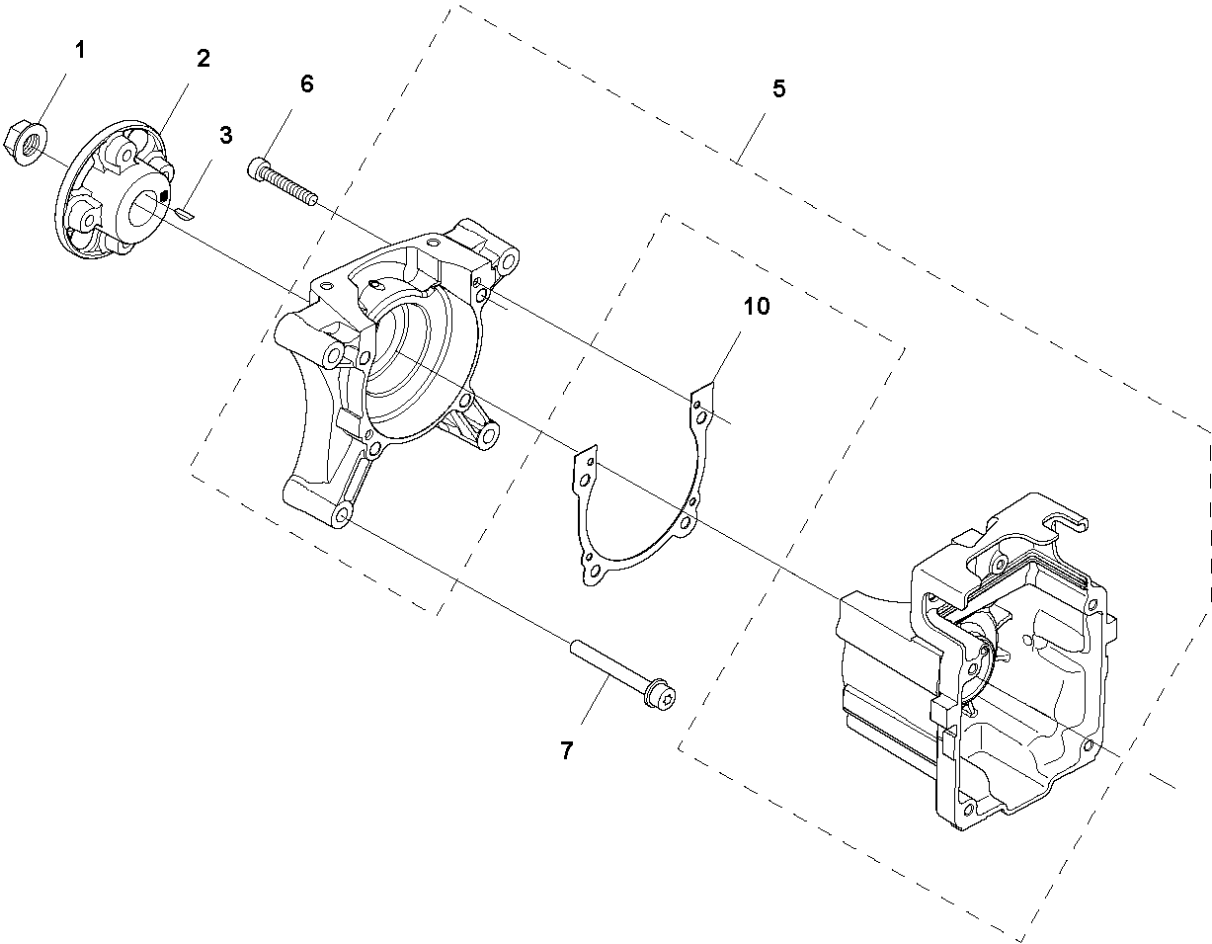

K 560BTS, 560BFS
CRANK CASE

CRANKCASE

560 BFS, 2011-10

Ref	Part No	Description	Remark	QTY KIT
1	513 24 19-01	NUT		1
2	577 14 43-01	COUPLING		1
3	506 68 94-01	KEY		1
5	577 06 74-01	CRANKCASE		1
6	515 38 81-01	BOLT		4
7	576 56 43-01	BOLT		4
10	576 59 16-01	GASKET		1