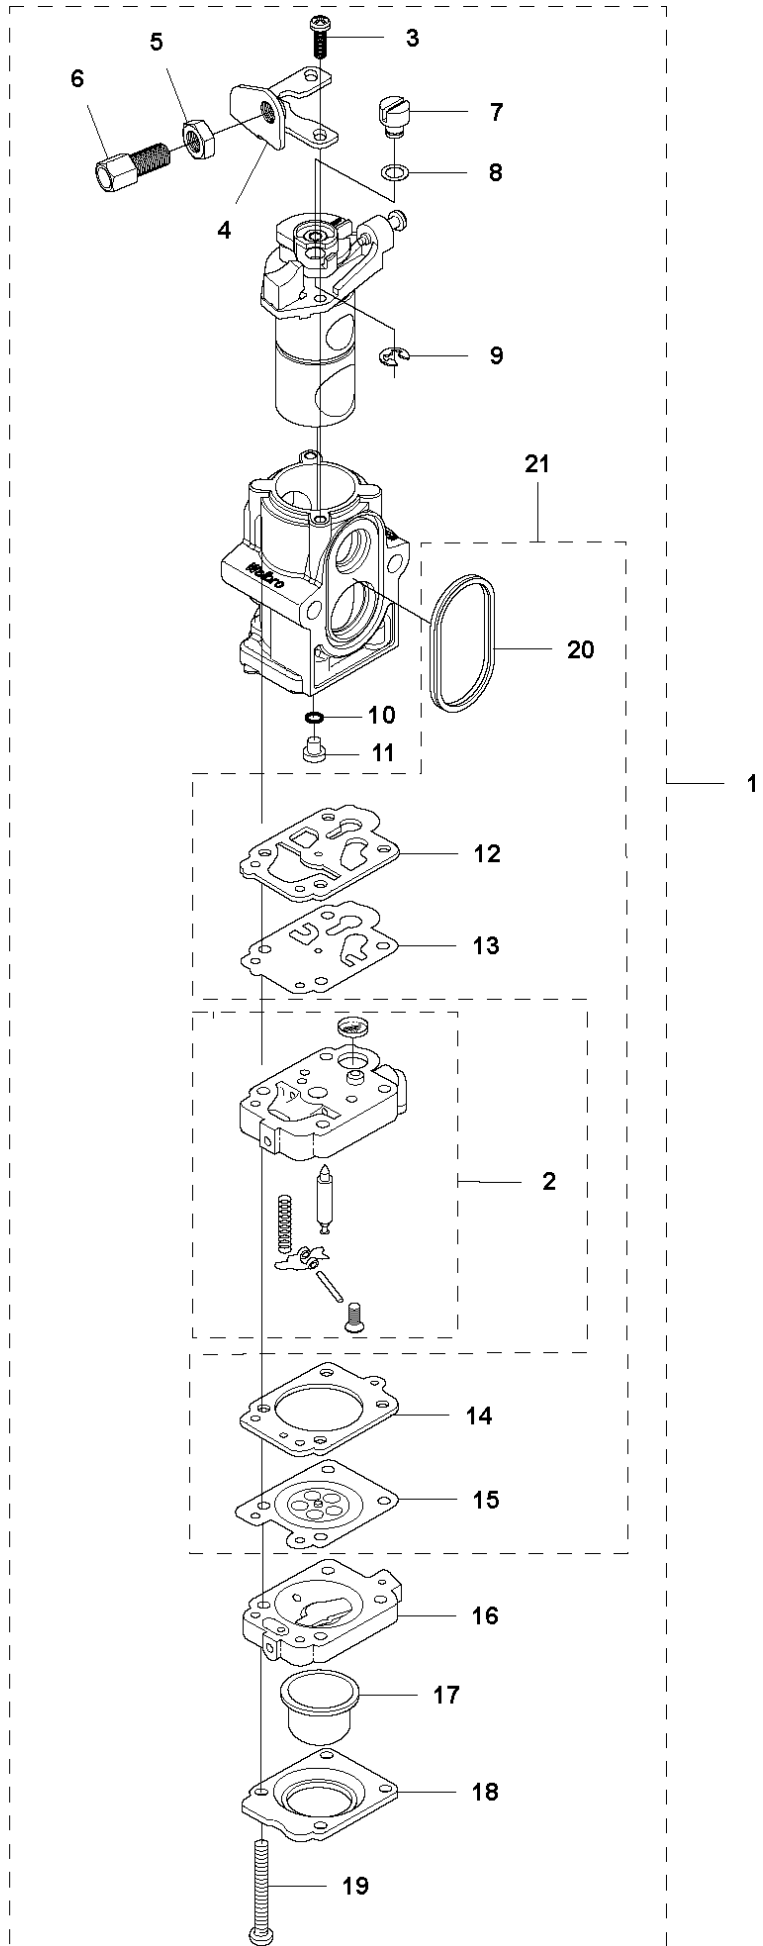

# SPARE PARTS LIST

BLOWERS

560 BFS, 2011-10

**A** 560BTS, BFS  
TUBES

Ref	Part No	Description	Remark	QTY KIT
1	577 31 32-01	PIPE		1
2	577 31 30-01	PIPE		1
3	577 31 76-01	JOINT		1
4	544 27 40-01	CLAMP		1
5	544 27 41-01	CLAMP		1
6	505 18 09-01	HOSE		1
7	502 84 28-01	CLAMP		1
8	576 57 83-01	ELBOW		1
9	581 29 08-01	O-RING		1

## THROTTLE CONTROLS

560 BFS, 2011-10

Ref	Part No	Description	Remark	QTY	KIT
1	577 33 99-01	GRIP		1	
2	537 17 28-01	HANDLE		1	1
3	575 72 54-01	SCREW		1	1
4	575 96 06-01	NUT		1	1
5	537 17 29-01	COVER		1	1
6	537 26 02-01	STAY		1	1
7	577 31 77-01	HANDLE HOLDER		1	1
8	504 80 03-01	TURNING KNOB		1	1
9	725 23 44-51	SCREW EHHM		1	1
10	576 56 24-01	LEVER		1	
11	576 56 26-01	ARM		1	10
12	576 56 29-01	LEVER		1	10
13	576 56 32-01	PLATE		1	10
14	576 56 28-01	STOPPER		1	10
16	576 56 33-01	WASHER		1	10
17	576 56 31-01	PLATE		1	10
18	576 56 35-01	BOLT		2	10
19	506 74 52-01	BOLT		1	10
20	513 35 19-01	HUB CAP		1	10
22	521 51 96-01	NUT		1	10
23	514 33 65-01	WASHER		1	10
24	514 33 63-01	SPRING		1	10
25	514 33 67-01	WASHER		2	10
26	544 27 08-01	SCREW		2	
29	514 33 62-01	BOLT		1	10
30	544 27 76-01	TUBE		1	10
31	576 56 34-01	CABLE		1	10
32	576 56 30-01	SWITCH		1	10
33	576 56 27-01	COVER		1	10
34	576 56 36-01	BRACKET		1	10
35	503 22 65-01	SQUARE NUT		1	10

## STARTER

560 BFS, 2011-10

Ref	Part No	Description	Remark	QTY	KIT
1	578 28 35-01	STARTER ASSY		1	
2	521 62 96-01	SPRING		1	1
3	576 59 42-01	REEL		1	1
4	521 63 08-01	WASHER		1	1
5	521 63 06-01	SPRING		1	1
6	521 63 03-01	PLATE		1	1
7	521 63 12-01	WASHER		1	1
8	515 36 71-01	SCREW		1	1
9	537 23 25-01	STARTER HANDLE		1	1
10	577 05 31-01	ROPE		1	1
11	506 74 56-01	BOLT		4	
12	577 34 30-01	DECAL	560BTS	1	
12	578 02 90-01	DECAL	560BFS	1	

**P** 560BTS, 560BFS  
HARNESS

Ref	Part No	Description	Remark	QTY KIT
1	505 18 56-01	BAND		1
2	505 18 55-01	BAND		1
3	526 47 67-01	CLIP		6
4	576 56 20-01	PAD		1
5	544 27 00-01	CLIP		2

**Q** 560BTS, 560BFS  
CARBURETOR