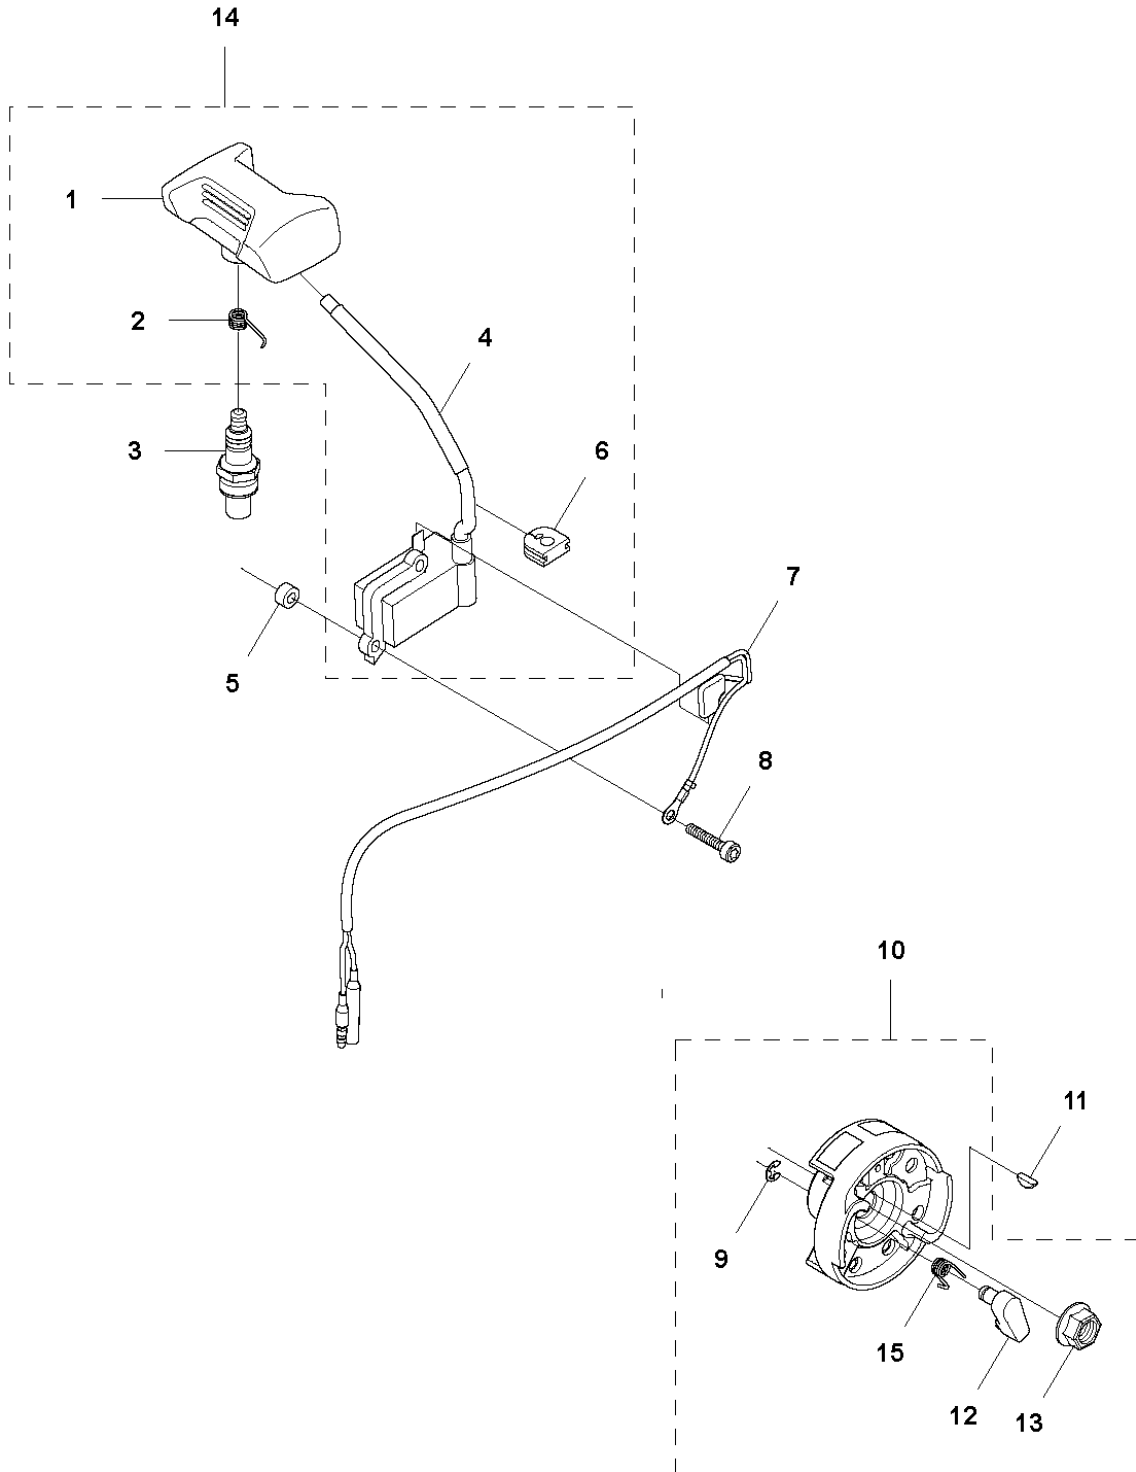

H 560BTS, 560BFS
IGNITION SYSTEM

IGNITION SYSTEM

560 BFS, 2011-10

Ref	Part No	Description	Remark	QTY	KIT
1	587 98 47-01	SPARK PLUG CAP		1	14
2	506 65 52-01	SPRING		1	14
3	521 23 34-01	SPARK PLUG		1	
4	587 65 44-01	TUBE		1	14
5	588 17 14-01	SPACER		2	
6	515 41 53-01	GROMMET		1	14
7	576 59 38-01	CORD		1	
8	579 38 30-01	BOLT		2	
9	587 65 48-01	RING		2	10
10	587 65 51-01	ROTOR		1	
11	506 68 94-01	KEY		1	
12	587 65 50-01	RATCHET		2	10
13	513 24 19-01	NUT		1	10
14	587 98 45-01	COIL		1	
15	587 65 49-01	SPRING		2	10