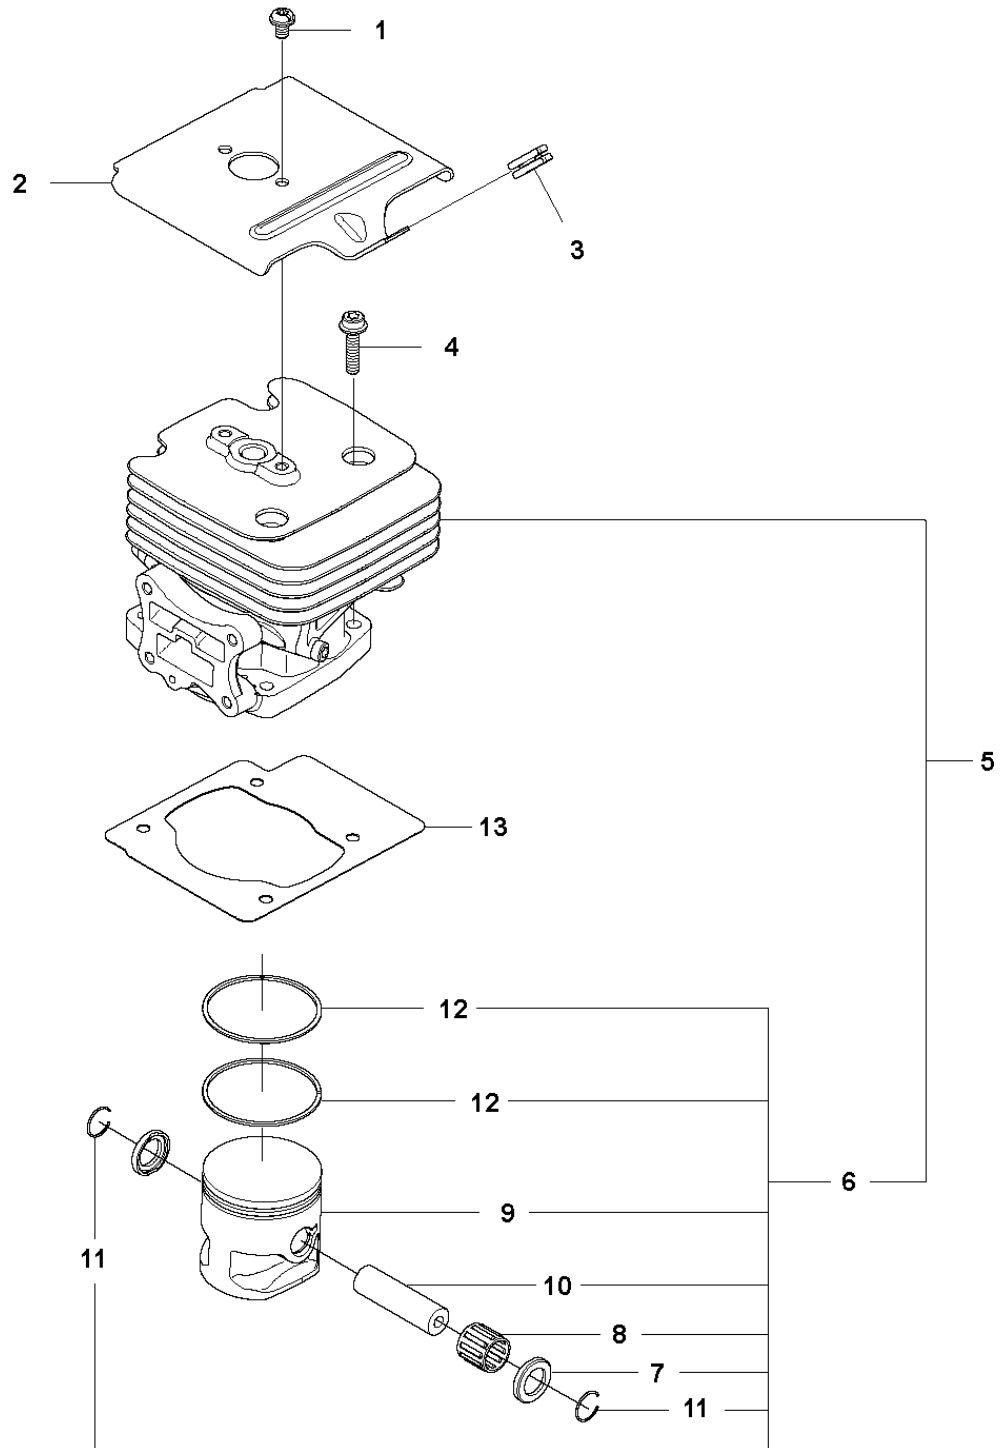

J 560BTS, 560BFS
CYLINDER & PISTON

CYLINDER PISTON

560 BFS, 2011-10

Ref	Part No	Description	Remark	QTY	KIT
1	544 25 68-01	SCREW		2	
2	576 58 95-01	PLATE		1	
3	576 58 96-01	GROMMET		1	
4	506 74 52-01	BOLT		4	
5	578 38 49-01	CYLINDER		1	
6	529 09 47-01	PISTON-G		1	5
7	521 52 05-01	WASHER		2	5, 6
8	576 69 64-01	BEARING		1	5, 6
9	544 25 92-01	PISTON		1	5, 6
10	544 25 94-01	PISTON PIN		1	5, 6
11	521 53 19-01	SNAP RING		2	5, 6
12	544 25 93-01	PISTON RING		2	5, 6
13	576 58 94-01	GASKET		1