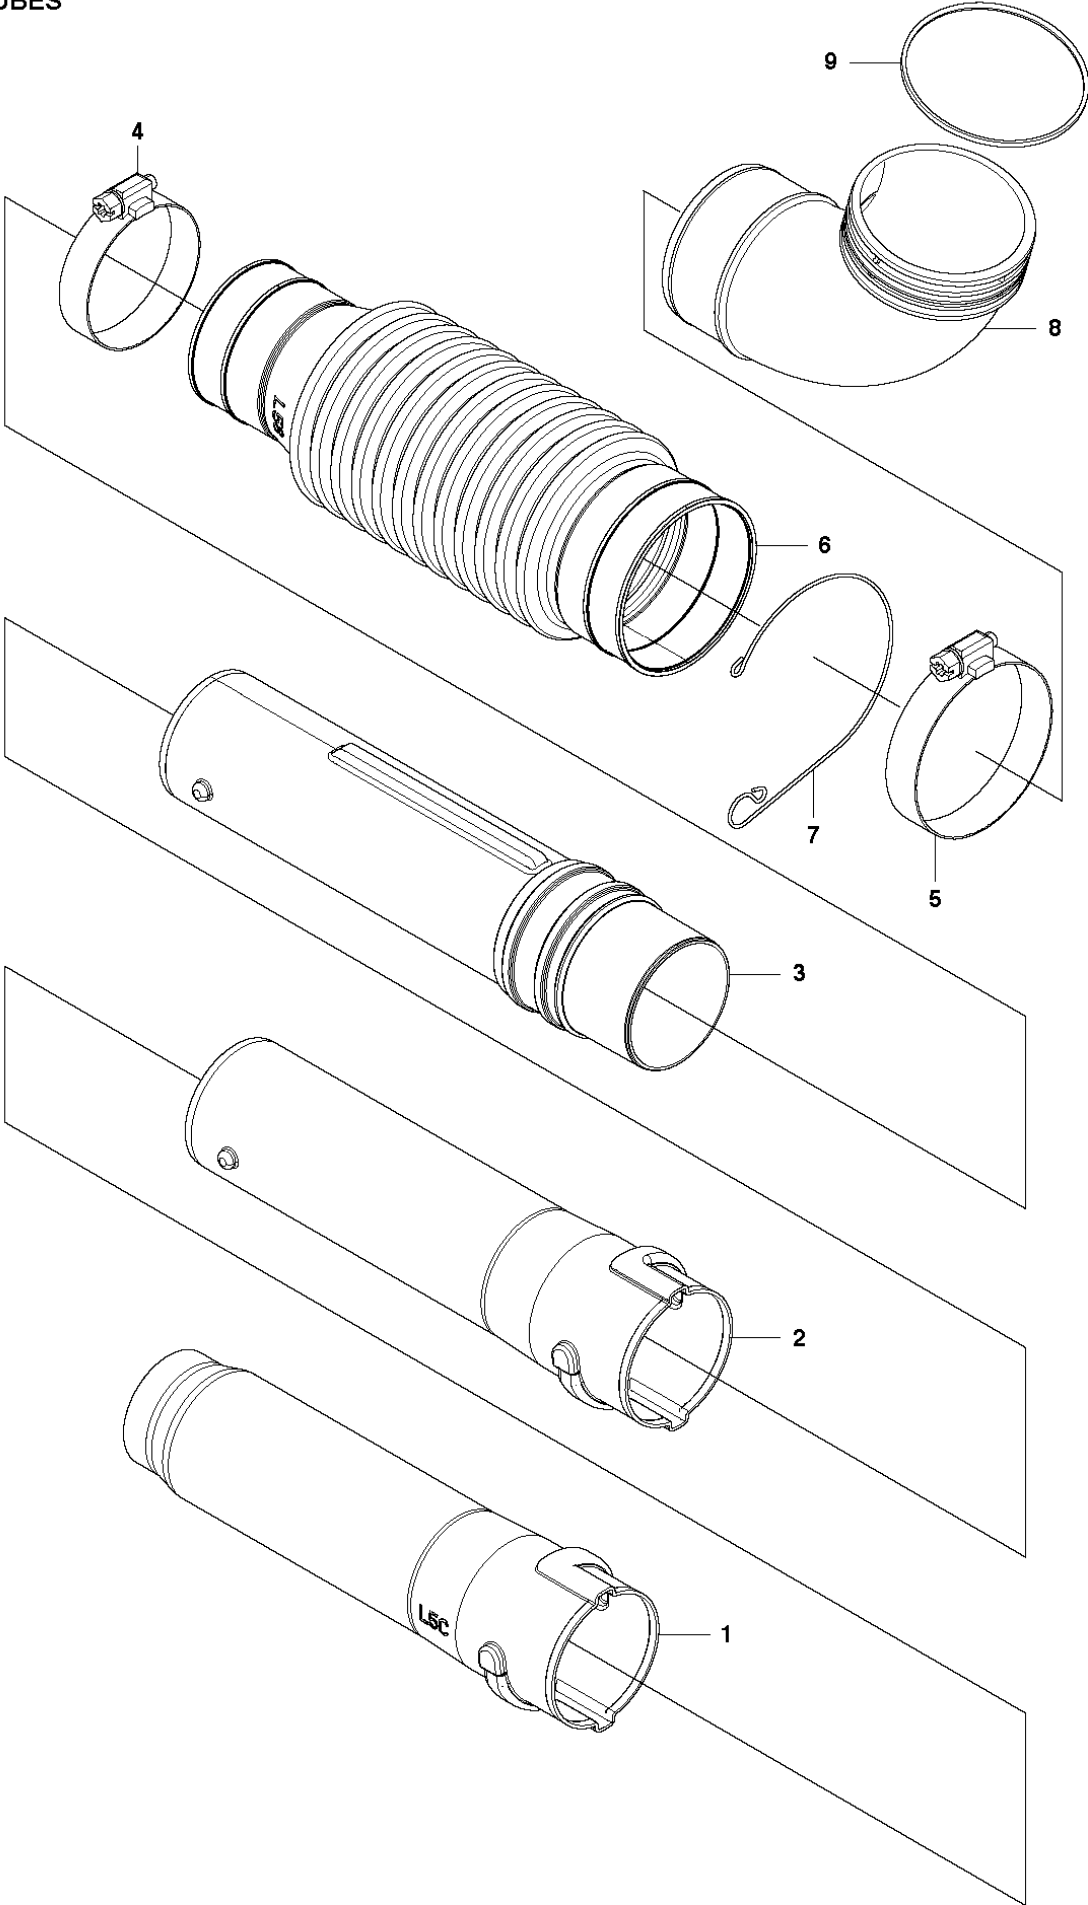

# SPARE PARTS LIST

BLOWERS

560 BFS, 2011-10

**A** 560BTS, BFS  
TUBES

Ref	Part No	Description	Remark	QTY KIT
1	577 31 32-01	PIPE		1
2	577 31 30-01	PIPE		1
3	577 31 76-01	JOINT		1
4	544 27 40-01	CLAMP		1
5	544 27 41-01	CLAMP		1
6	505 18 09-01	HOSE		1
7	502 84 28-01	CLAMP		1
8	576 57 83-01	ELBOW		1
9	581 29 08-01	O-RING		1

## THROTTLE CONTROLS

560 BFS, 2011-10

Ref	Part No	Description	Remark	QTY	KIT
1	577 33 99-01	GRIP		1	
2	537 17 28-01	HANDLE		1	1
3	575 72 54-01	SCREW		1	1
4	575 96 06-01	NUT		1	1
5	537 17 29-01	COVER		1	1
6	537 26 02-01	STAY		1	1
7	577 31 77-01	HANDLE HOLDER		1	1
8	504 80 03-01	TURNING KNOB		1	1
9	725 23 44-51	SCREW EHHM		1	1
10	576 56 24-01	LEVER		1	
11	576 56 26-01	ARM		1	10
12	576 56 29-01	LEVER		1	10
13	576 56 32-01	PLATE		1	10
14	576 56 28-01	STOPPER		1	10
16	576 56 33-01	WASHER		1	10
17	576 56 31-01	PLATE		1	10
18	576 56 35-01	BOLT		2	10
19	506 74 52-01	BOLT		1	10
20	513 35 19-01	HUB CAP		1	10
22	521 51 96-01	NUT		1	10
23	514 33 65-01	WASHER		1	10
24	514 33 63-01	SPRING		1	10
25	514 33 67-01	WASHER		2	10
26	544 27 08-01	SCREW		2	
29	514 33 62-01	BOLT		1	10
30	544 27 76-01	TUBE		1	10
31	576 56 34-01	CABLE		1	10
32	576 56 30-01	SWITCH		1	10
33	576 56 27-01	COVER		1	10
34	576 56 36-01	BRACKET		1	10
35	503 22 65-01	SQUARE NUT		1	10