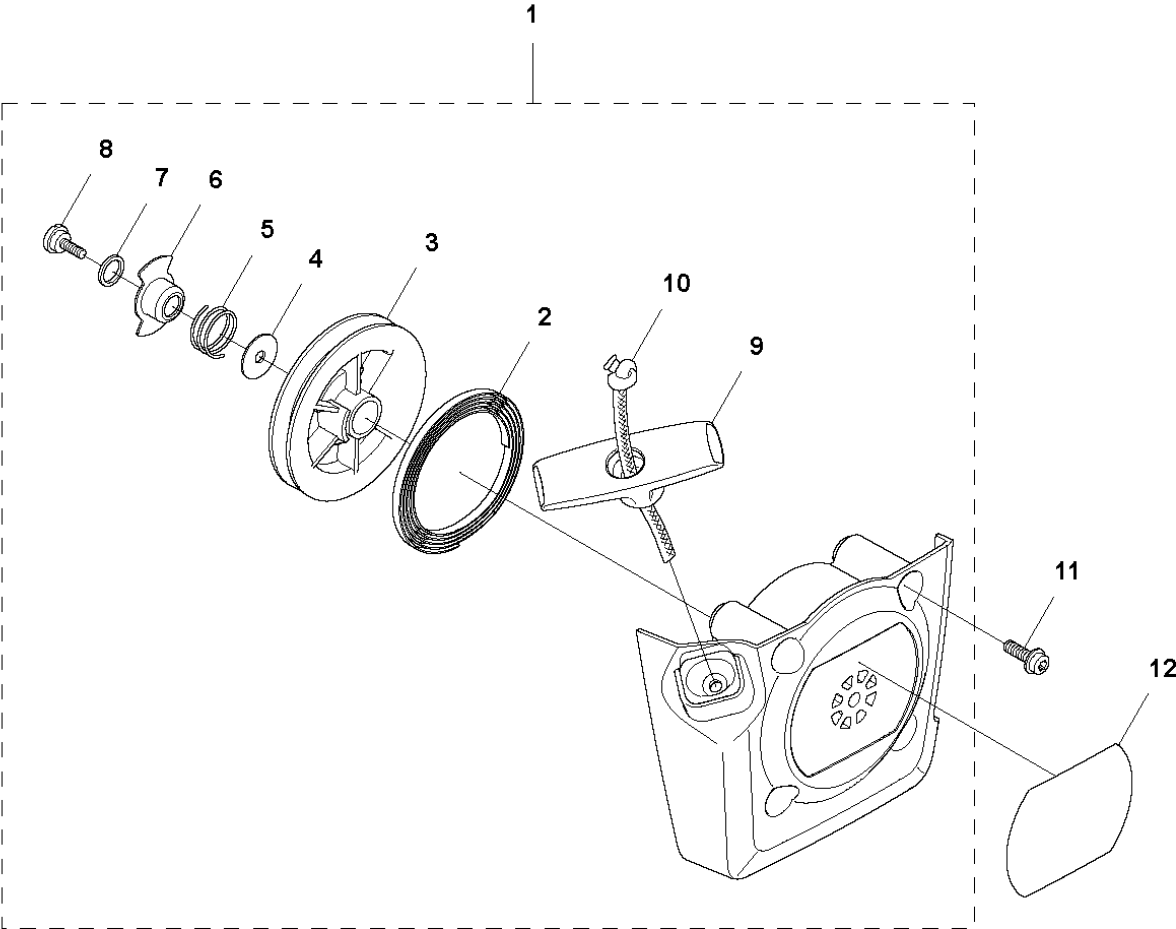

## THROTTLE CONTROLS

560 BFS, 2011-10

Ref	Part No	Description	Remark	QTY	KIT
1	577 33 99-01	GRIP		1	
2	537 17 28-01	HANDLE		1	1
3	575 72 54-01	SCREW		1	1
4	575 96 06-01	NUT		1	1
5	537 17 29-01	COVER		1	1
6	537 26 02-01	STAY		1	1
7	577 31 77-01	HANDLE HOLDER		1	1
8	504 80 03-01	TURNING KNOB		1	1
9	725 23 44-51	SCREW EHHM		1	1
10	576 56 24-01	LEVER		1	
11	576 56 26-01	ARM		1	10
12	576 56 29-01	LEVER		1	10
13	576 56 32-01	PLATE		1	10
14	576 56 28-01	STOPPER		1	10
16	576 56 33-01	WASHER		1	10
17	576 56 31-01	PLATE		1	10
18	576 56 35-01	BOLT		2	10
19	506 74 52-01	BOLT		1	10
20	513 35 19-01	HUB CAP		1	10
22	521 51 96-01	NUT		1	10
23	514 33 65-01	WASHER		1	10
24	514 33 63-01	SPRING		1	10
25	514 33 67-01	WASHER		2	10
26	544 27 08-01	SCREW		2	
29	514 33 62-01	BOLT		1	10
30	544 27 76-01	TUBE		1	10
31	576 56 34-01	CABLE		1	10
32	576 56 30-01	SWITCH		1	10
33	576 56 27-01	COVER		1	10
34	576 56 36-01	BRACKET		1	10
35	503 22 65-01	SQUARE NUT		1	10

---

**C** 560BTS, 560BFS  
CYLINDER COVER

## CYLINDER COVER

560 BFS, 2011-10

Ref	Part No	Description	Remark	QTY KIT
1	576 57 85-01	ENGINE COVER		1
2	512 84 81-01	SCREW		5
3	576 57 86-01	COVER		1

**D** 560BTS, 560BFS  
STARTER