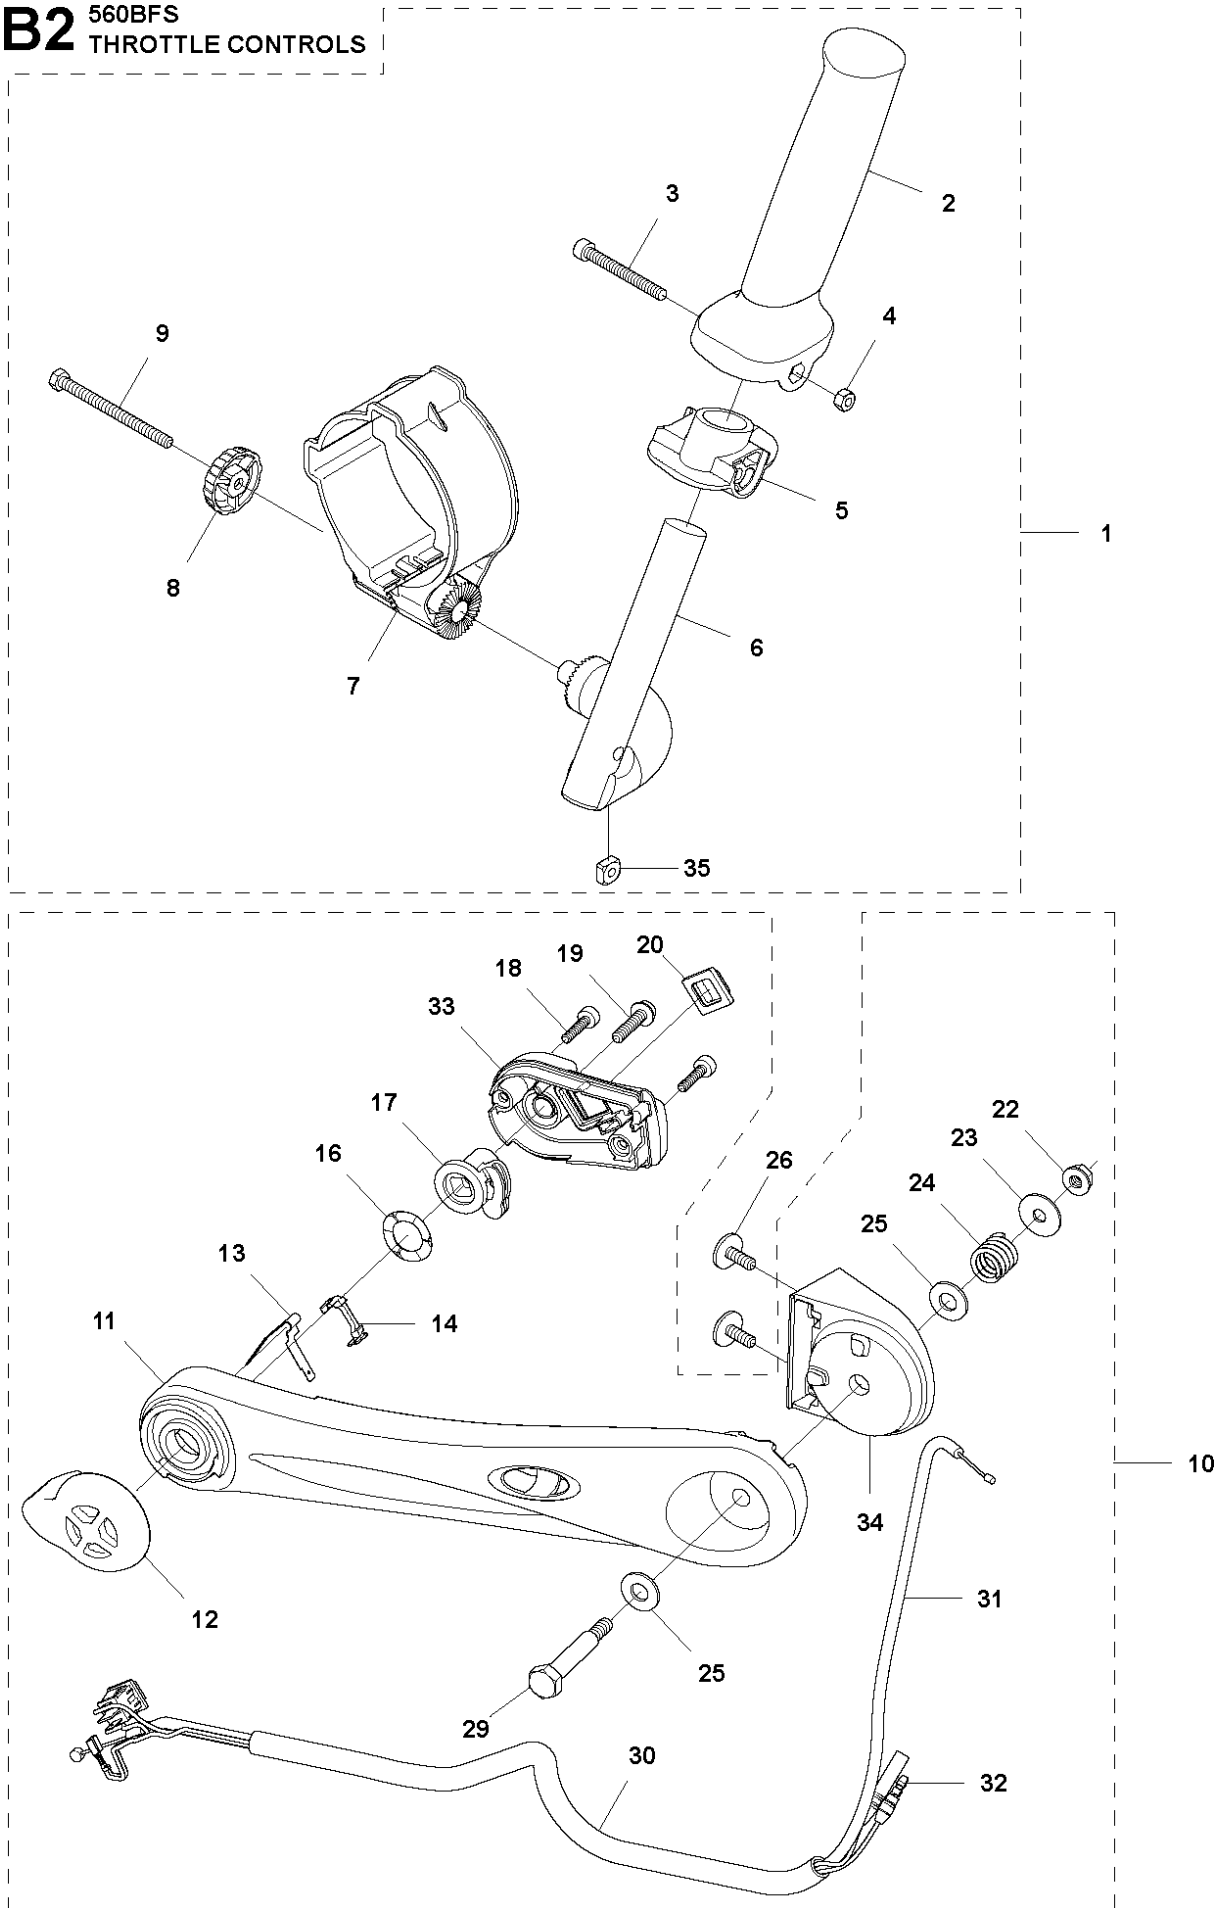

# SPARE PARTS LIST

BLOWERS

560 BFS, 2011-10

**A** 560BTS, BFS  
TUBES

Ref	Part No	Description	Remark	QTY KIT
1	577 31 32-01	PIPE		1
2	577 31 30-01	PIPE		1
3	577 31 76-01	JOINT		1
4	544 27 40-01	CLAMP		1
5	544 27 41-01	CLAMP		1
6	505 18 09-01	HOSE		1
7	502 84 28-01	CLAMP		1
8	576 57 83-01	ELBOW		1
9	581 29 08-01	O-RING		1

## THROTTLE CONTROLS

560 BFS, 2011-10

Ref	Part No	Description	Remark	QTY	KIT
1	577 33 99-01	GRIP		1	
2	537 17 28-01	HANDLE		1	1
3	575 72 54-01	SCREW		1	1
4	575 96 06-01	NUT		1	1
5	537 17 29-01	COVER		1	1
6	537 26 02-01	STAY		1	1
7	577 31 77-01	HANDLE HOLDER		1	1
8	504 80 03-01	TURNING KNOB		1	1
9	725 23 44-51	SCREW EHHM		1	1
10	576 56 24-01	LEVER		1	
11	576 56 26-01	ARM		1	10
12	576 56 29-01	LEVER		1	10
13	576 56 32-01	PLATE		1	10
14	576 56 28-01	STOPPER		1	10
16	576 56 33-01	WASHER		1	10
17	576 56 31-01	PLATE		1	10
18	576 56 35-01	BOLT		2	10
19	506 74 52-01	BOLT		1	10
20	513 35 19-01	HUB CAP		1	10
22	521 51 96-01	NUT		1	10
23	514 33 65-01	WASHER		1	10
24	514 33 63-01	SPRING		1	10
25	514 33 67-01	WASHER		2	10
26	544 27 08-01	SCREW		2	
29	514 33 62-01	BOLT		1	10
30	544 27 76-01	TUBE		1	10
31	576 56 34-01	CABLE		1	10
32	576 56 30-01	SWITCH		1	10
33	576 56 27-01	COVER		1	10
34	576 56 36-01	BRACKET		1	10
35	503 22 65-01	SQUARE NUT		1	10