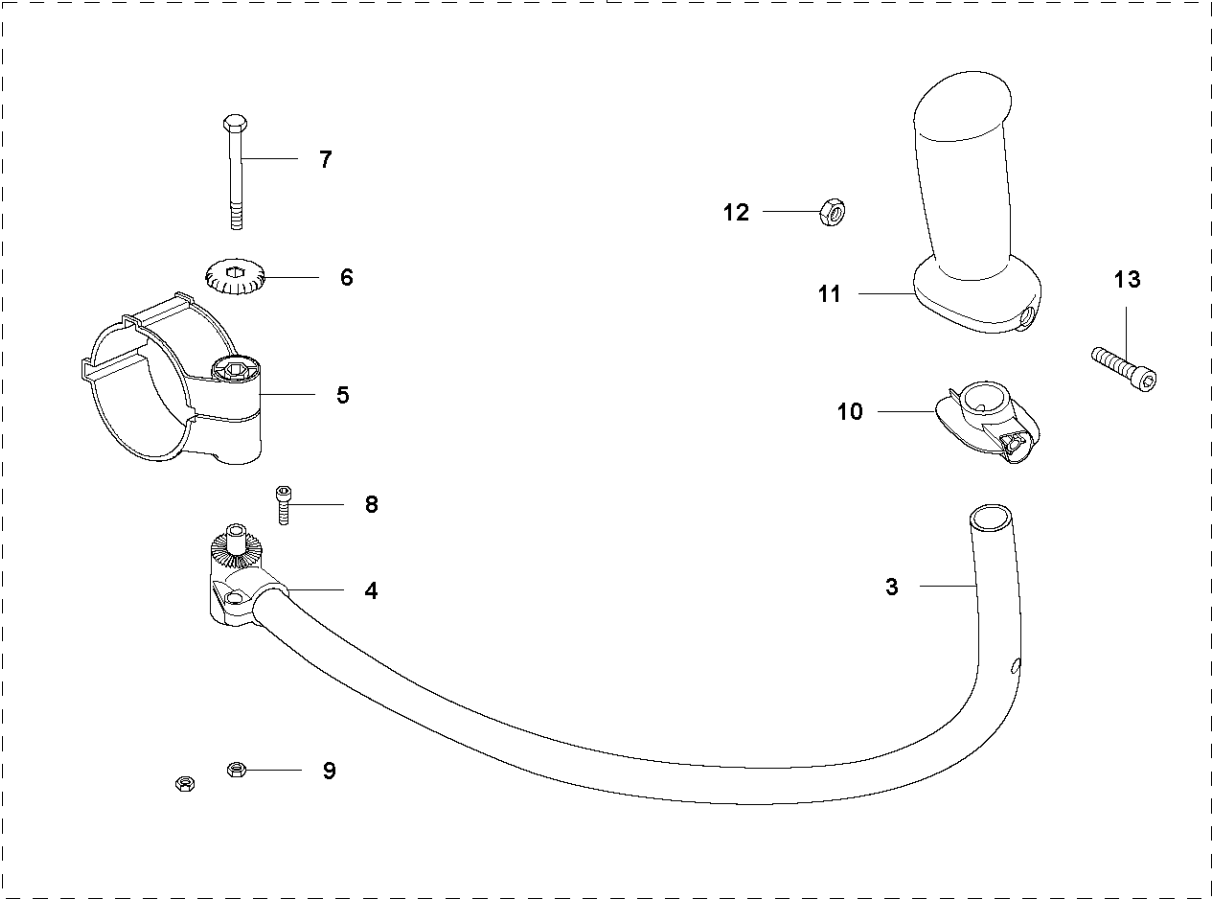

R 560BTS, 560BFS
ACCESSORIES

2