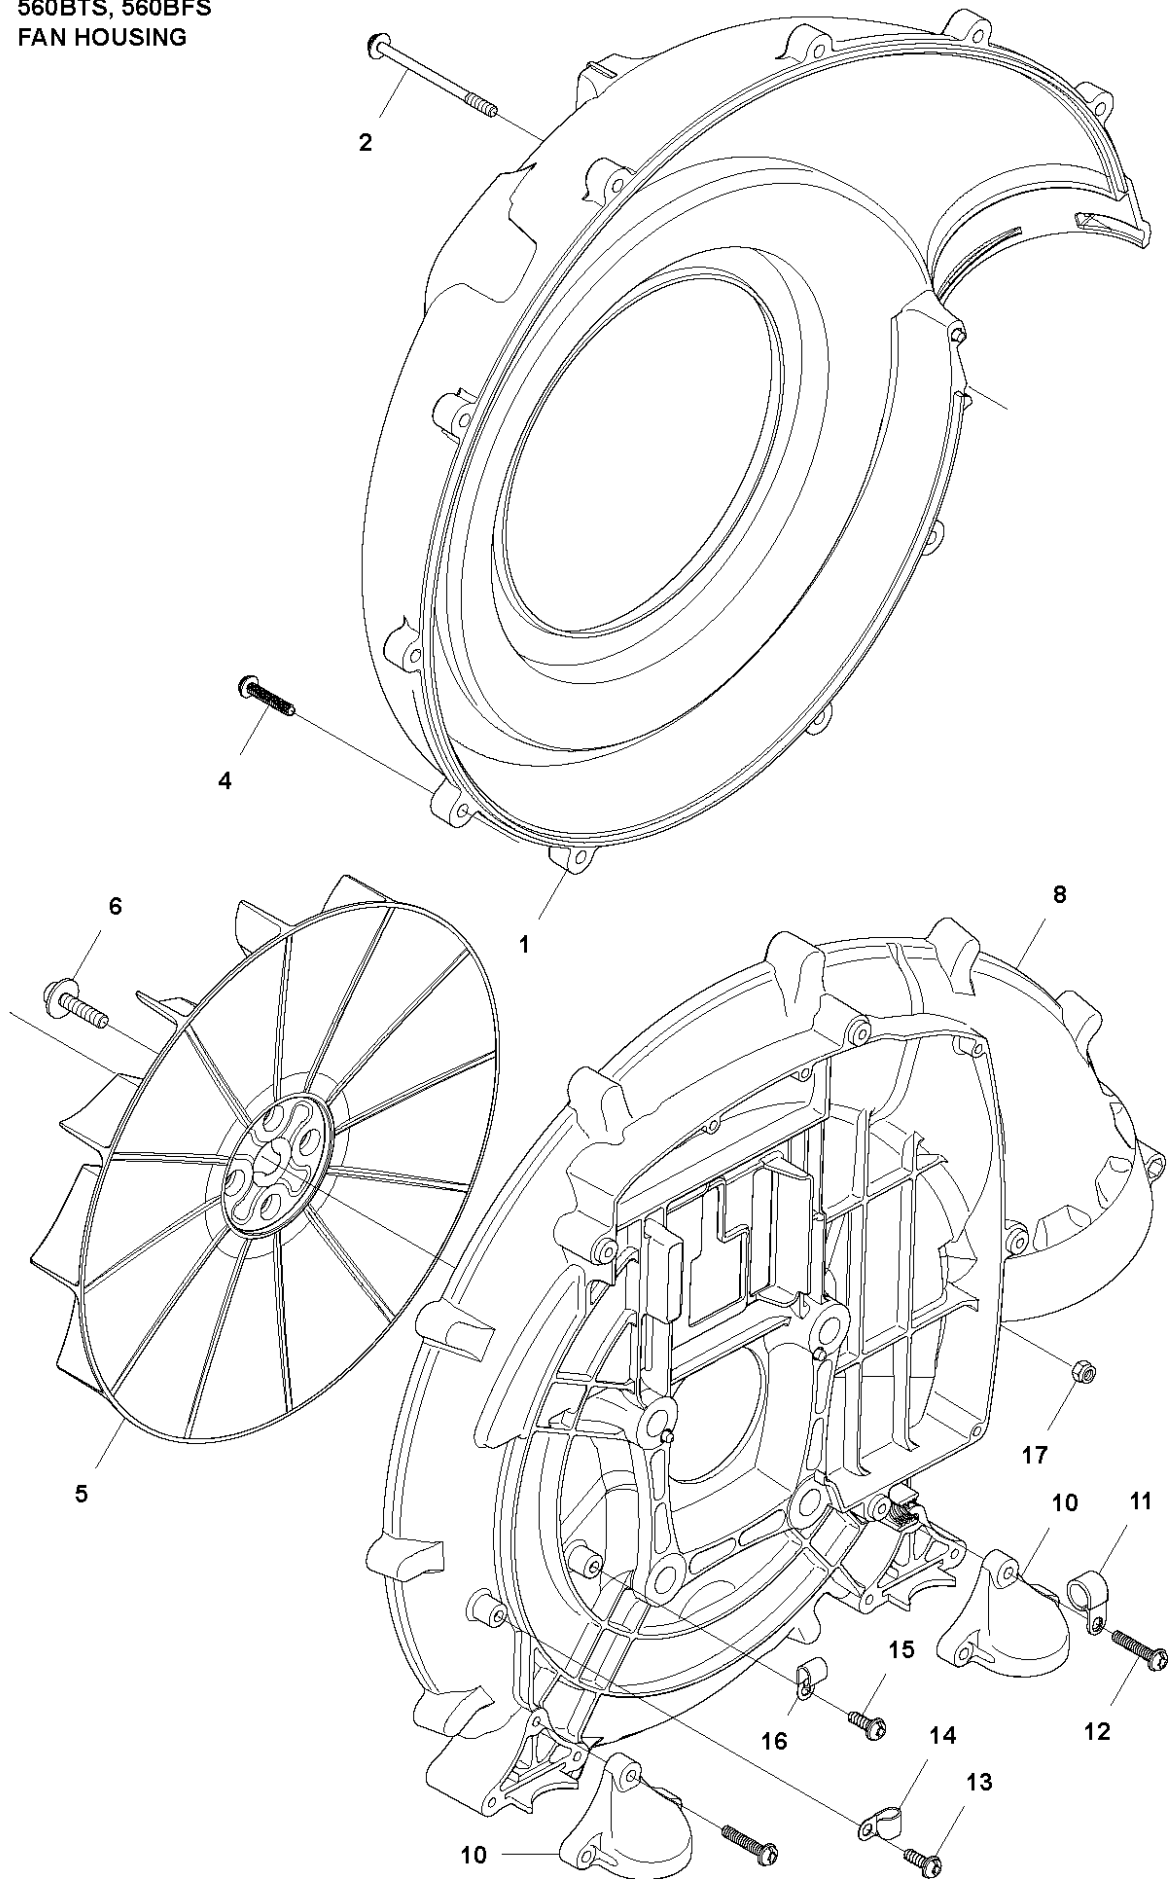

M 560BTS, 560BFS
FAN HOUSING

Ref	Part No	Description	Remark	QTY KIT
1	576 70 29-01	VOLUTE		1
2	544 26 46-01	SCREW		2
4	512 84 81-01	SCREW		10
5	577 14 48-01	FAN		1
6	576 56 16-01	BOLT		4
8	576 70 28-01	VOLUTE		1
10	576 57 94-01	BRACKET		2
11	504 12 23-01	CLAMP		1
12	512 84 81-01	SCREW		6
13	512 84 79-01	SCREW		1
14	521 52 51-01	CLAMP		1
15	512 84 79-01	SCREW		1
16	521 52 51-01	CLAMP		1
17	514 18 39-01	NUT		2