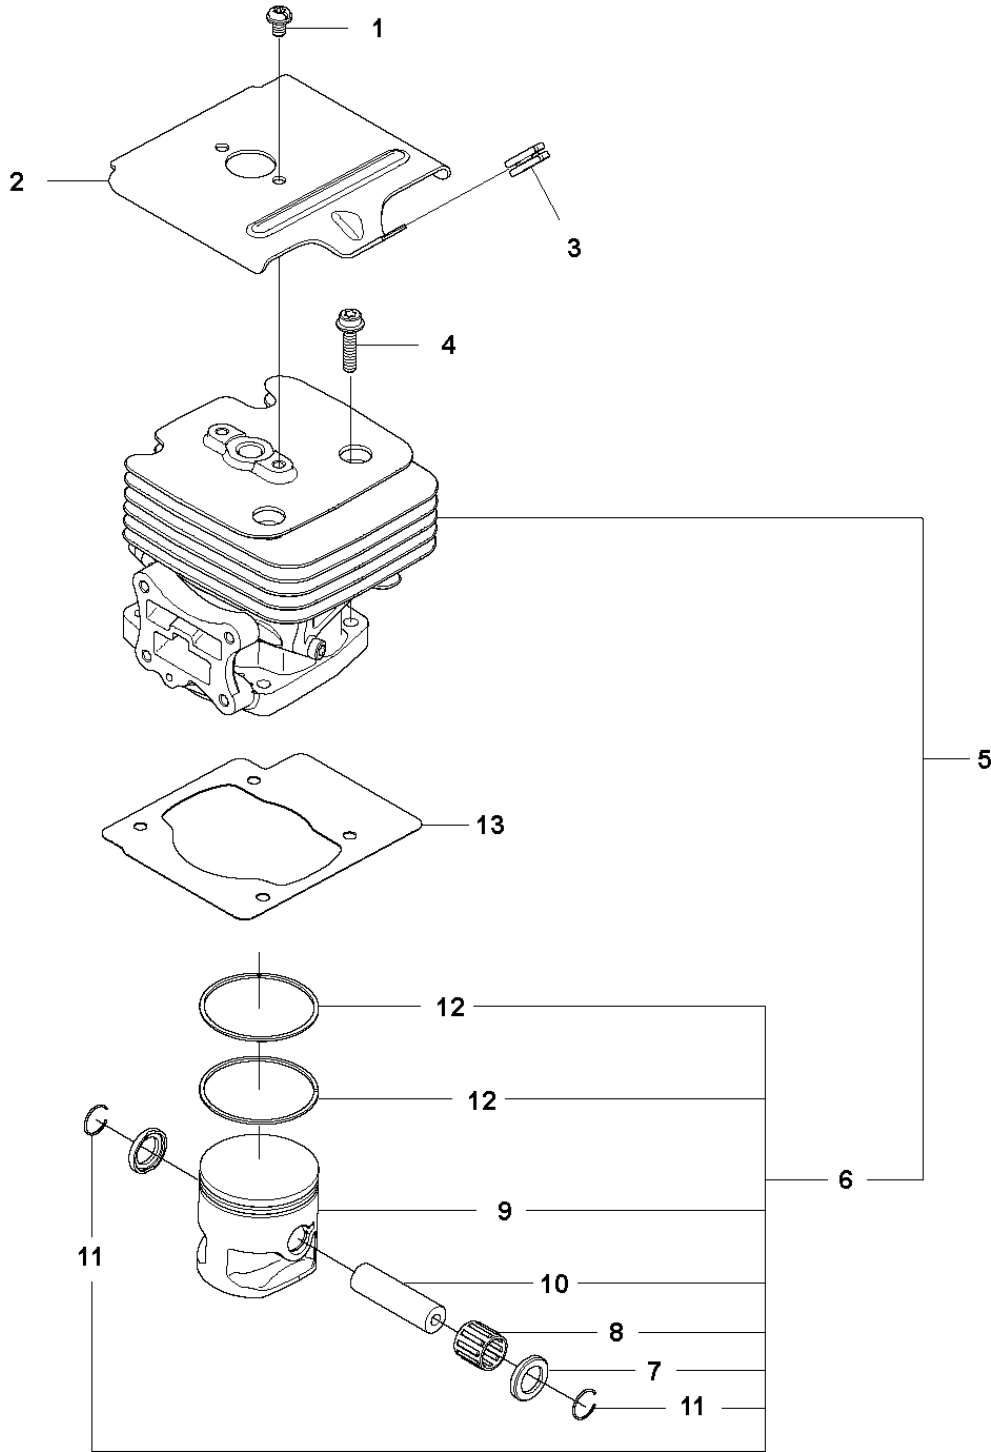

J 560BTS, 560BFS
CYLINDER & PISTON

CYLINDER PISTON

560 BTS, 2011-10

Ref	Part No	Description	Remark	QTY	KIT
1	544 25 68-01	SCREW		2	
2	576 58 95-01	PLATE		1	
3	576 58 96-01	GROMMET		1	
4	506 74 52-01	BOLT		4	
5	578 38 49-01	CYLINDER		1	
6	529 09 47-01	PISTON-G		1	5
7	521 52 05-01	WASHER		2	5, 6
8	576 69 64-01	BEARING		1	5, 6
9	544 25 92-01	PISTON		1	5, 6
10	544 25 94-01	PISTON PIN		1	5, 6
11	521 53 19-01	SNAP RING		2	5, 6
12	544 25 93-01	PISTON RING		2	5, 6
13	576 58 94-01	GASKET		1