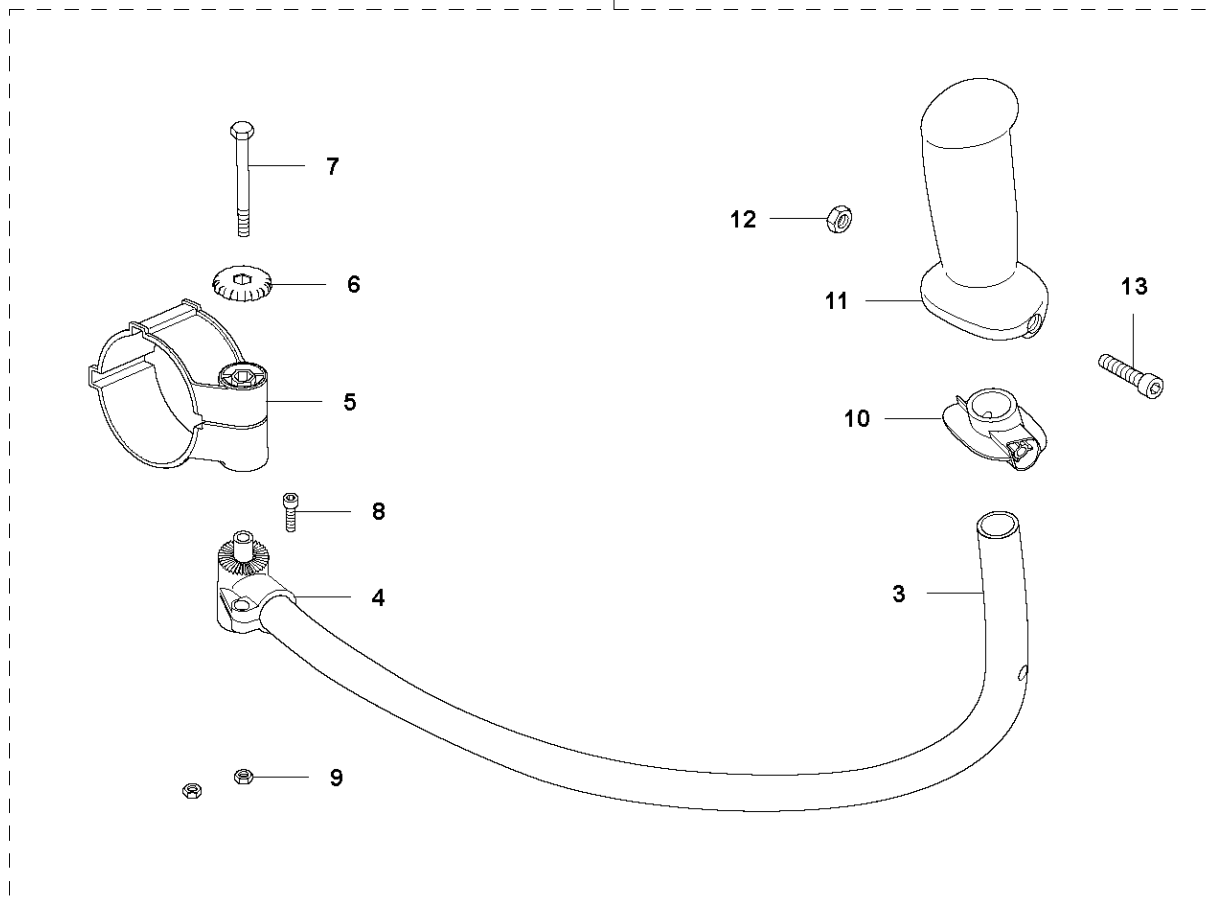

R 560BTS, 560BFS
ACCESSORIES

2