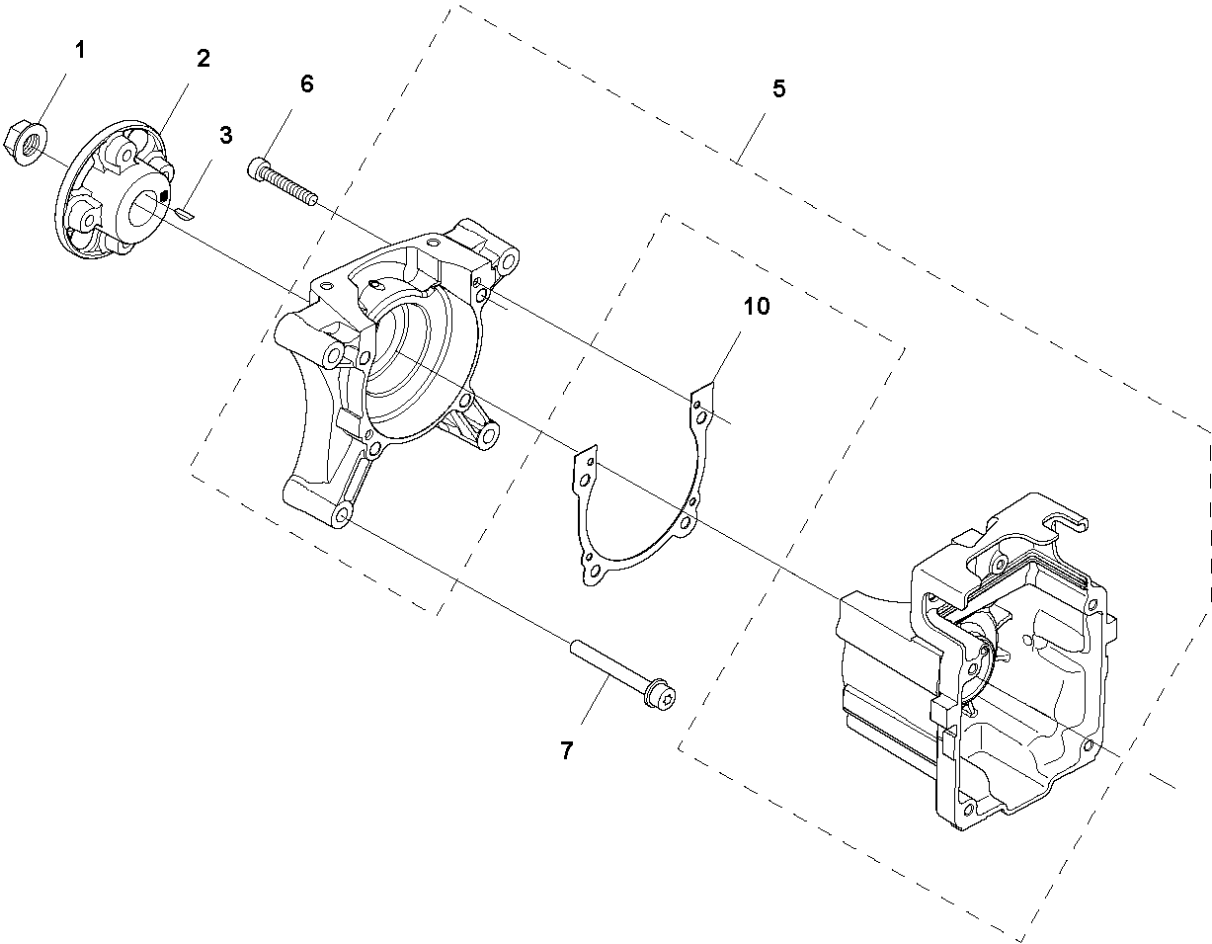

K 560BTS, 560BFS
CRANK CASE

CRANKCASE

560 BTS, 2011-10

Ref	Part No	Description	Remark	QTY KIT
1	513 24 19-01	NUT		1
2	577 14 43-01	COUPLING		1
3	506 68 94-01	KEY		1
5	577 06 74-01	CRANKCASE		1
6	515 38 81-01	BOLT		4
7	576 56 43-01	BOLT		4
10	576 59 16-01	GASKET		1