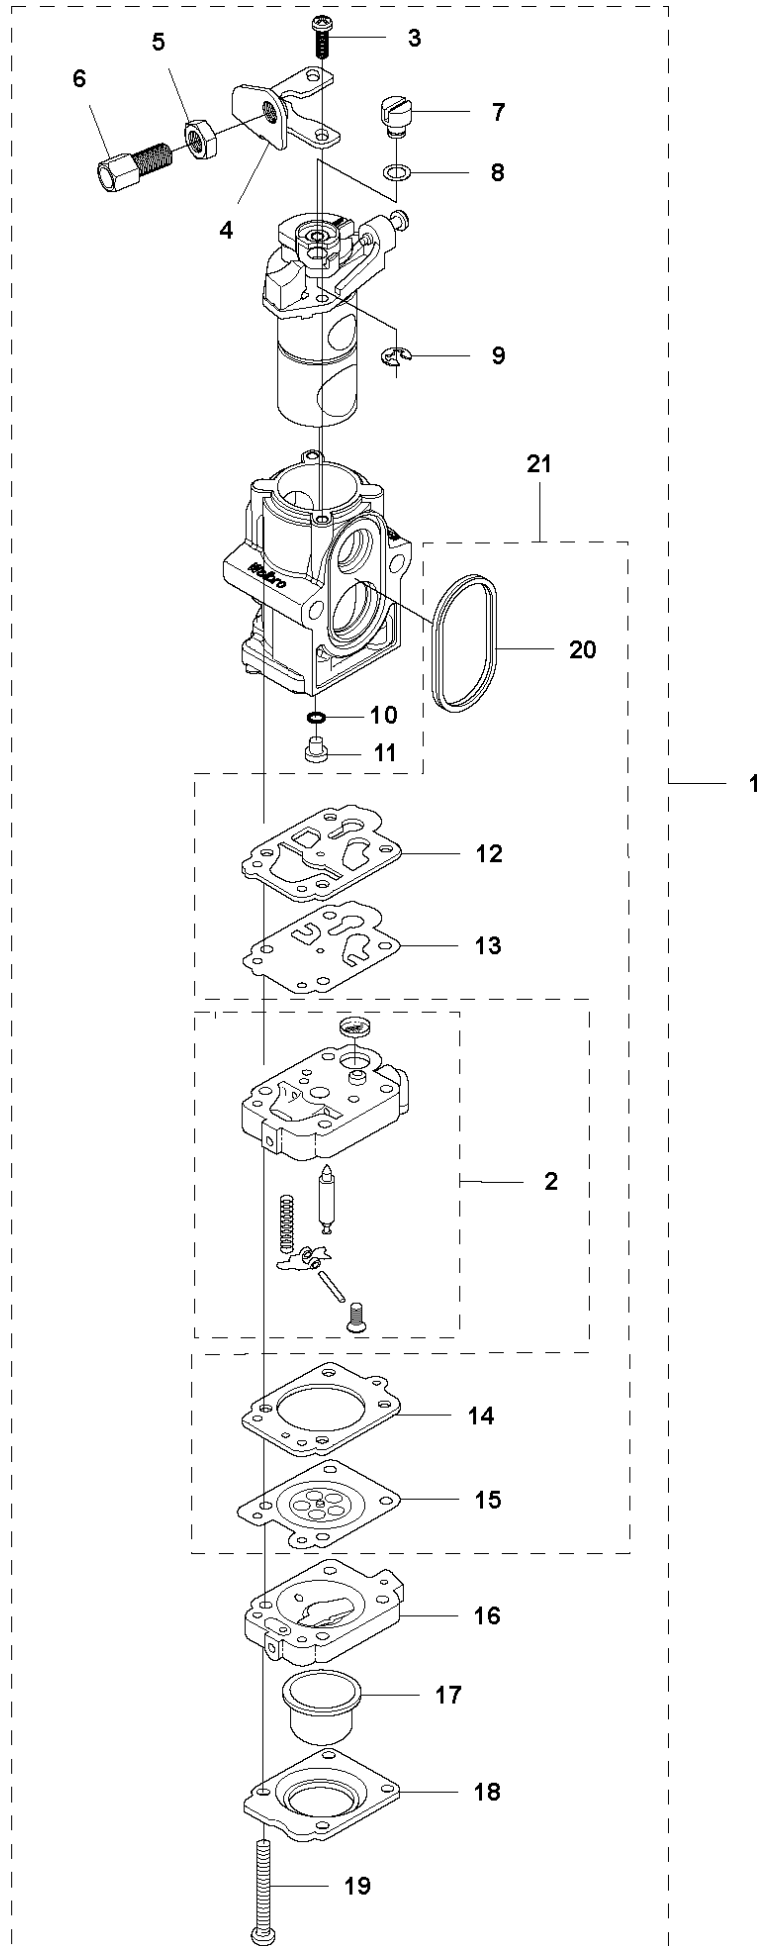

B1 560BTS
THROTTLE CONTROLS

28

THROTTLE CONTROLS

560 BTS, 2011-10

Ref	Part No	Description	Remark	QTY	KIT
1	502 24 48-01	HANDLE HALF		1	28
2	502 64 17-01	PLATE		1	28
3	537 14 12-03	SHAFT PIVOT		1	28
4	502 24 55-01	CONTROL		1	28
5	510 91 12-01	NUT		1	28
6	505 56 79-01	SPRING		1	28
7	502 24 60-01	RETAINER		1	28
8	505 29 10-01	SCREW		1	28
9	537 37 39-01	SPRING		1	28
10	505 18 15-01	WASHER		1	28
11	735 58 35-01	WASHER		1	28
12	537 22 63-01	CONNECTOR		1	25, 28
13	537 22 62-01	CONNECTOR		1	25, 28
14	502 24 54-01	TRIGGER		1	28
15	537 17 42-01	SPRING THROTTLE TRIG		1	28
16	502 24 49-01	HANDLE HALF		1	28
17	505 29 12-01	SCREW		2	28
18	505 29 08-01	SCREW		1	28
19	503 22 65-01	SQUARE NUT		1	28
20	502 24 53-01	HOLDER		1	28
21	577 31 77-01	HANDLE HOLDER		1	28
22	504 80 03-01	TURNING KNOB		1	28
23	725 23 44-51	SCREW EHHM		1	28
24	577 75 69-01	TUBE		1	25, 28
25	576 78 56-01	WIRING ASSY		1	28
26	576 78 57-01	CORD		1	25, 28
27	576 78 58-01	CABLE		1	25, 28
28	577 26 14-01	LEVER ASSY		1	

STARTER

560 BTS, 2011-10

Ref	Part No	Description	Remark	QTY KIT	
1	578 28 35-01	STARTER ASSY		1	
2	521 62 96-01	SPRING		1	1
3	576 59 42-01	REEL		1	1
4	521 63 08-01	WASHER		1	1
5	521 63 06-01	SPRING		1	1
6	521 63 03-01	PLATE		1	1
7	521 63 12-01	WASHER		1	1
8	515 36 71-01	SCREW		1	1
9	537 23 25-01	STARTER HANDLE		1	1
10	577 05 31-01	ROPE		1	1
11	506 74 56-01	BOLT		4	
12	577 34 30-01	DECAL	560BTS	1	
12	578 02 90-01	DECAL	560BFS	1	

FRAME

560 BTS, 2011-10

Ref	Part No	Description	Remark	QTY	KIT
1	577 26 12-01	FRAME		1	
2	576 56 22-01	DAMPER		2	
3	544 27 08-01	SCREW		2	
4	577 62 88-01	SCREW		2	
5	513 66 75-01	NUT		2	
7	579 65 95-02	NET		1	
8	513 66 67-01	DAMPER		1	
9	521 51 72-01	BOLT		1	
10	577 35 79-01	WASHER		1	
11	526 24 39-01	CLIP		4	
12	514 33 16-01	RING		2	1

P 560BTS, 560BFS
HARNESS

Ref	Part No	Description	Remark	QTY KIT
1	505 18 56-01	BAND		1
2	505 18 55-01	BAND		1
3	526 47 67-01	CLIP		6
4	576 56 20-01	PAD		1
5	544 27 00-01	CLIP		2

Q 560BTS, 560BFS
CARBURETOR