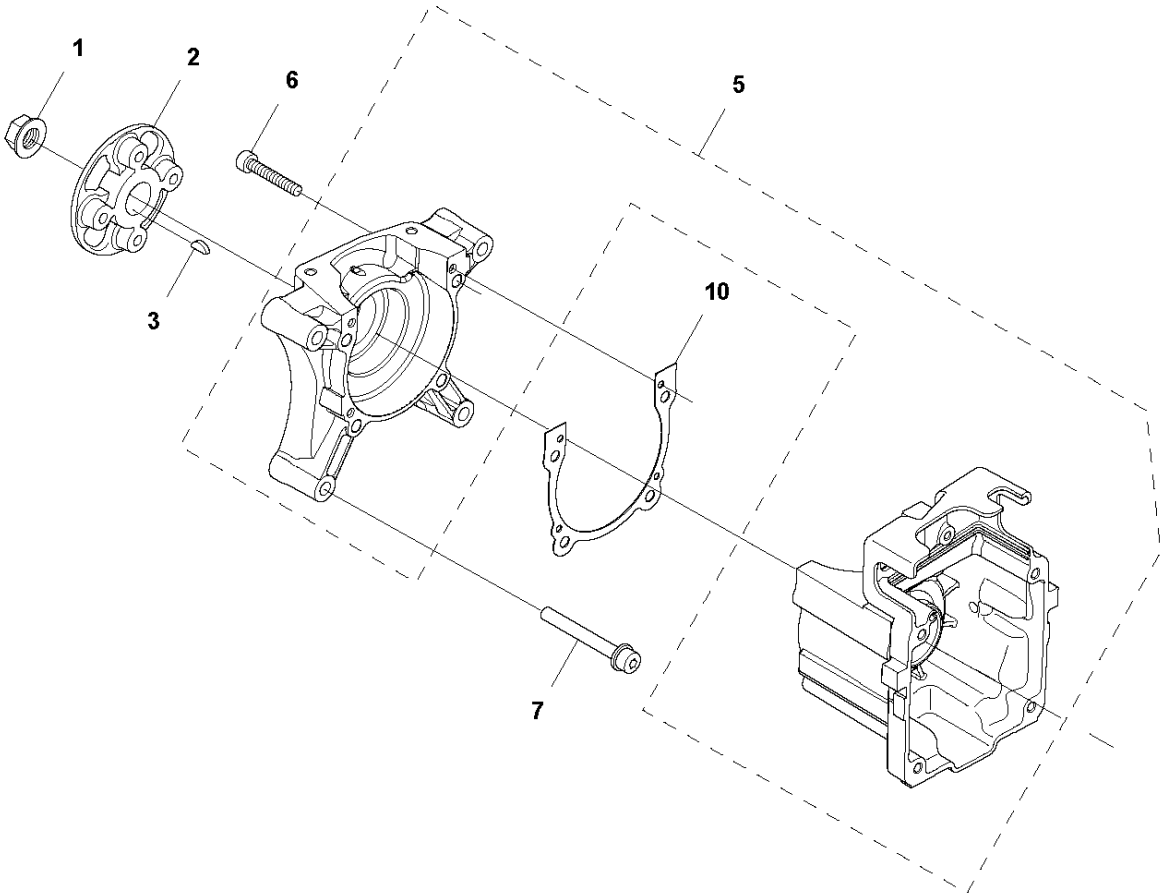

K 578 BTF
CRANK CASE

CRANKCASE

578BTF, 20183500001-Current

Ref	Part No	Description	Remark	QTY KIT
1	513 24 19-01	NUT		1
2	576 59 27-01	COUPLING		1
3	506 68 94-01	KEY		1
5	576 59 11-01	CRANKCASE		1
6	515 38 81-01	BOLT		4
7	576 56 43-01	BOLT		4
10	576 59 16-01	GASKET		1