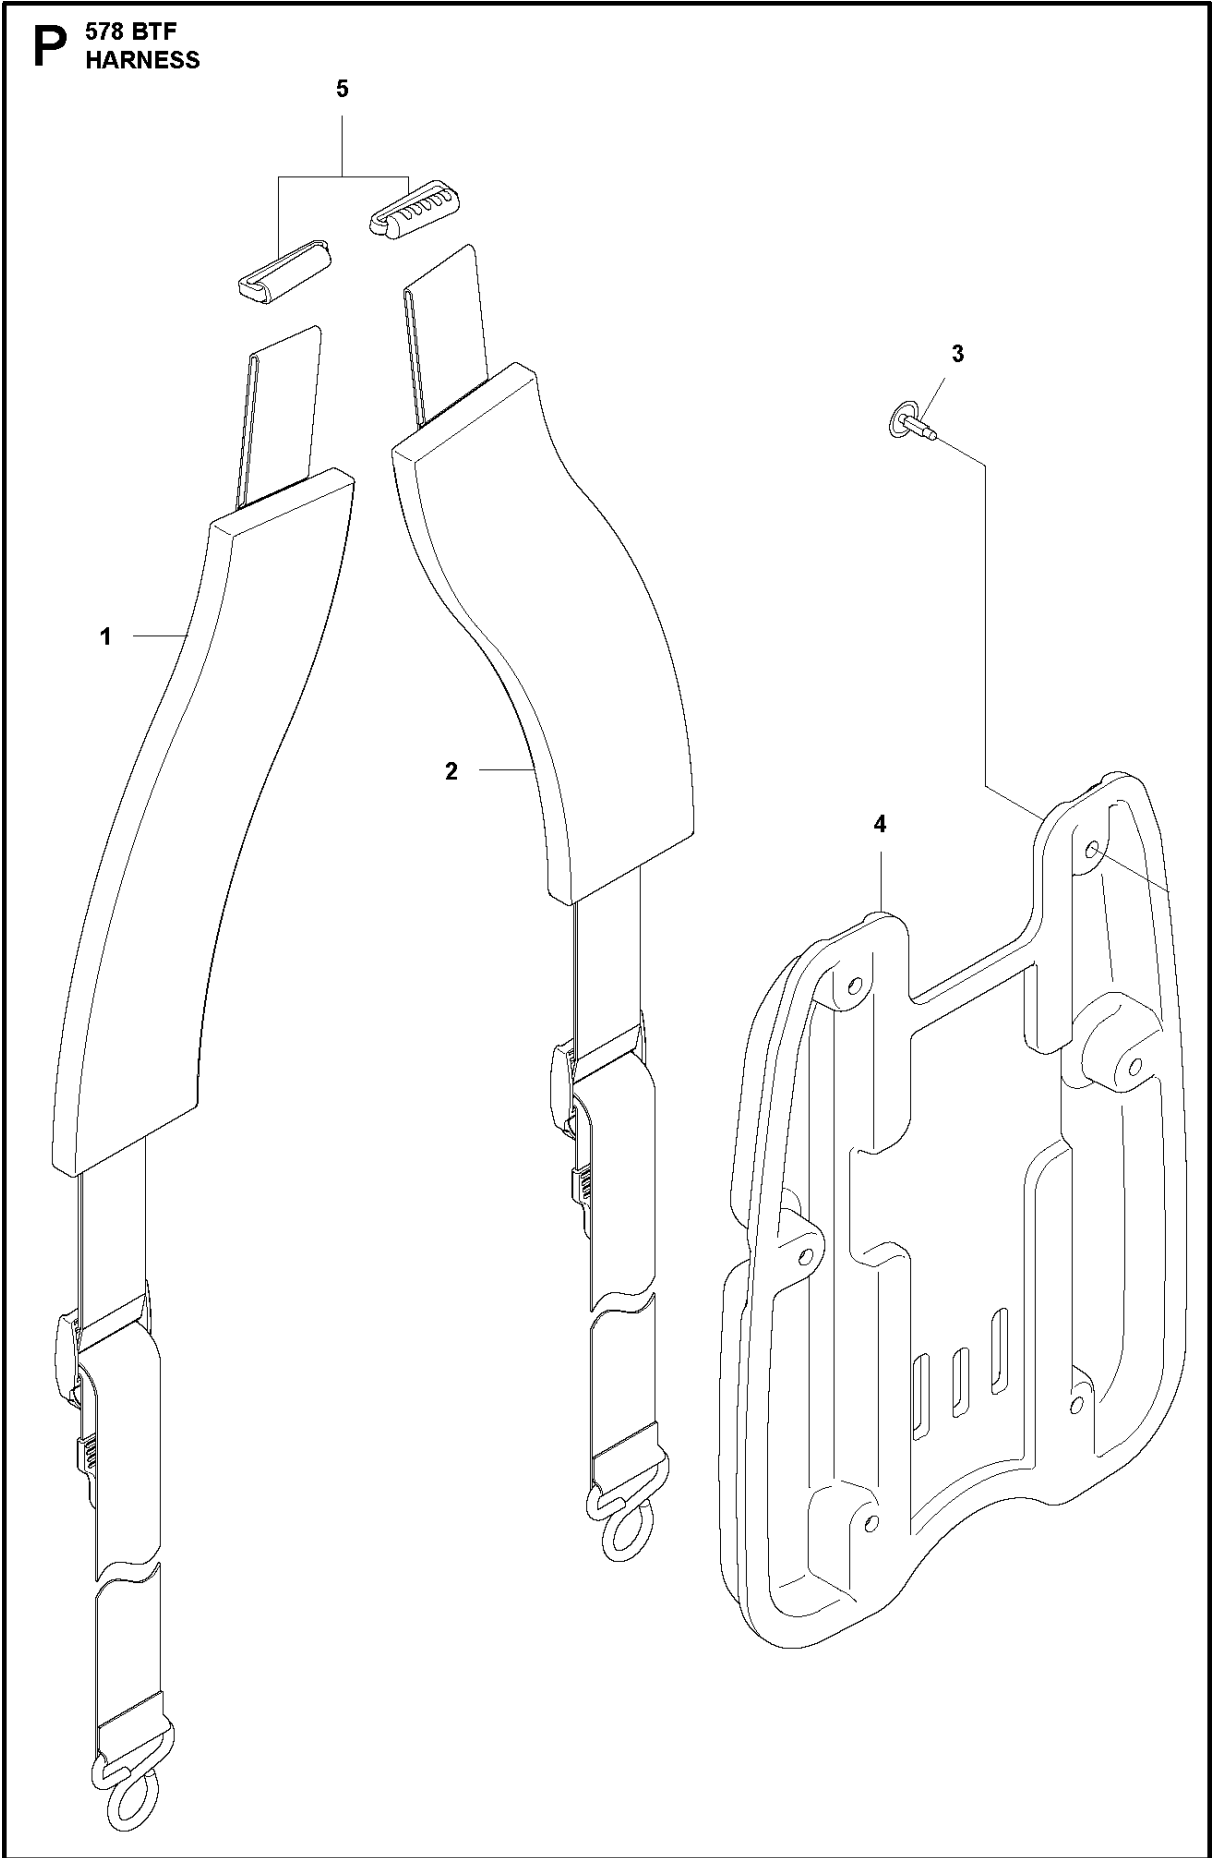

Ref	Part No	Description	Remark	QTY KIT
1	587 07 08-01	BAND		1
2	594 99 21-01	HARNESS	s/n from - 2018-11	1
3	526 47 67-01	CLIP		6
4	576 56 20-01	PAD		1
5	544 27 00-01	CLIP		2