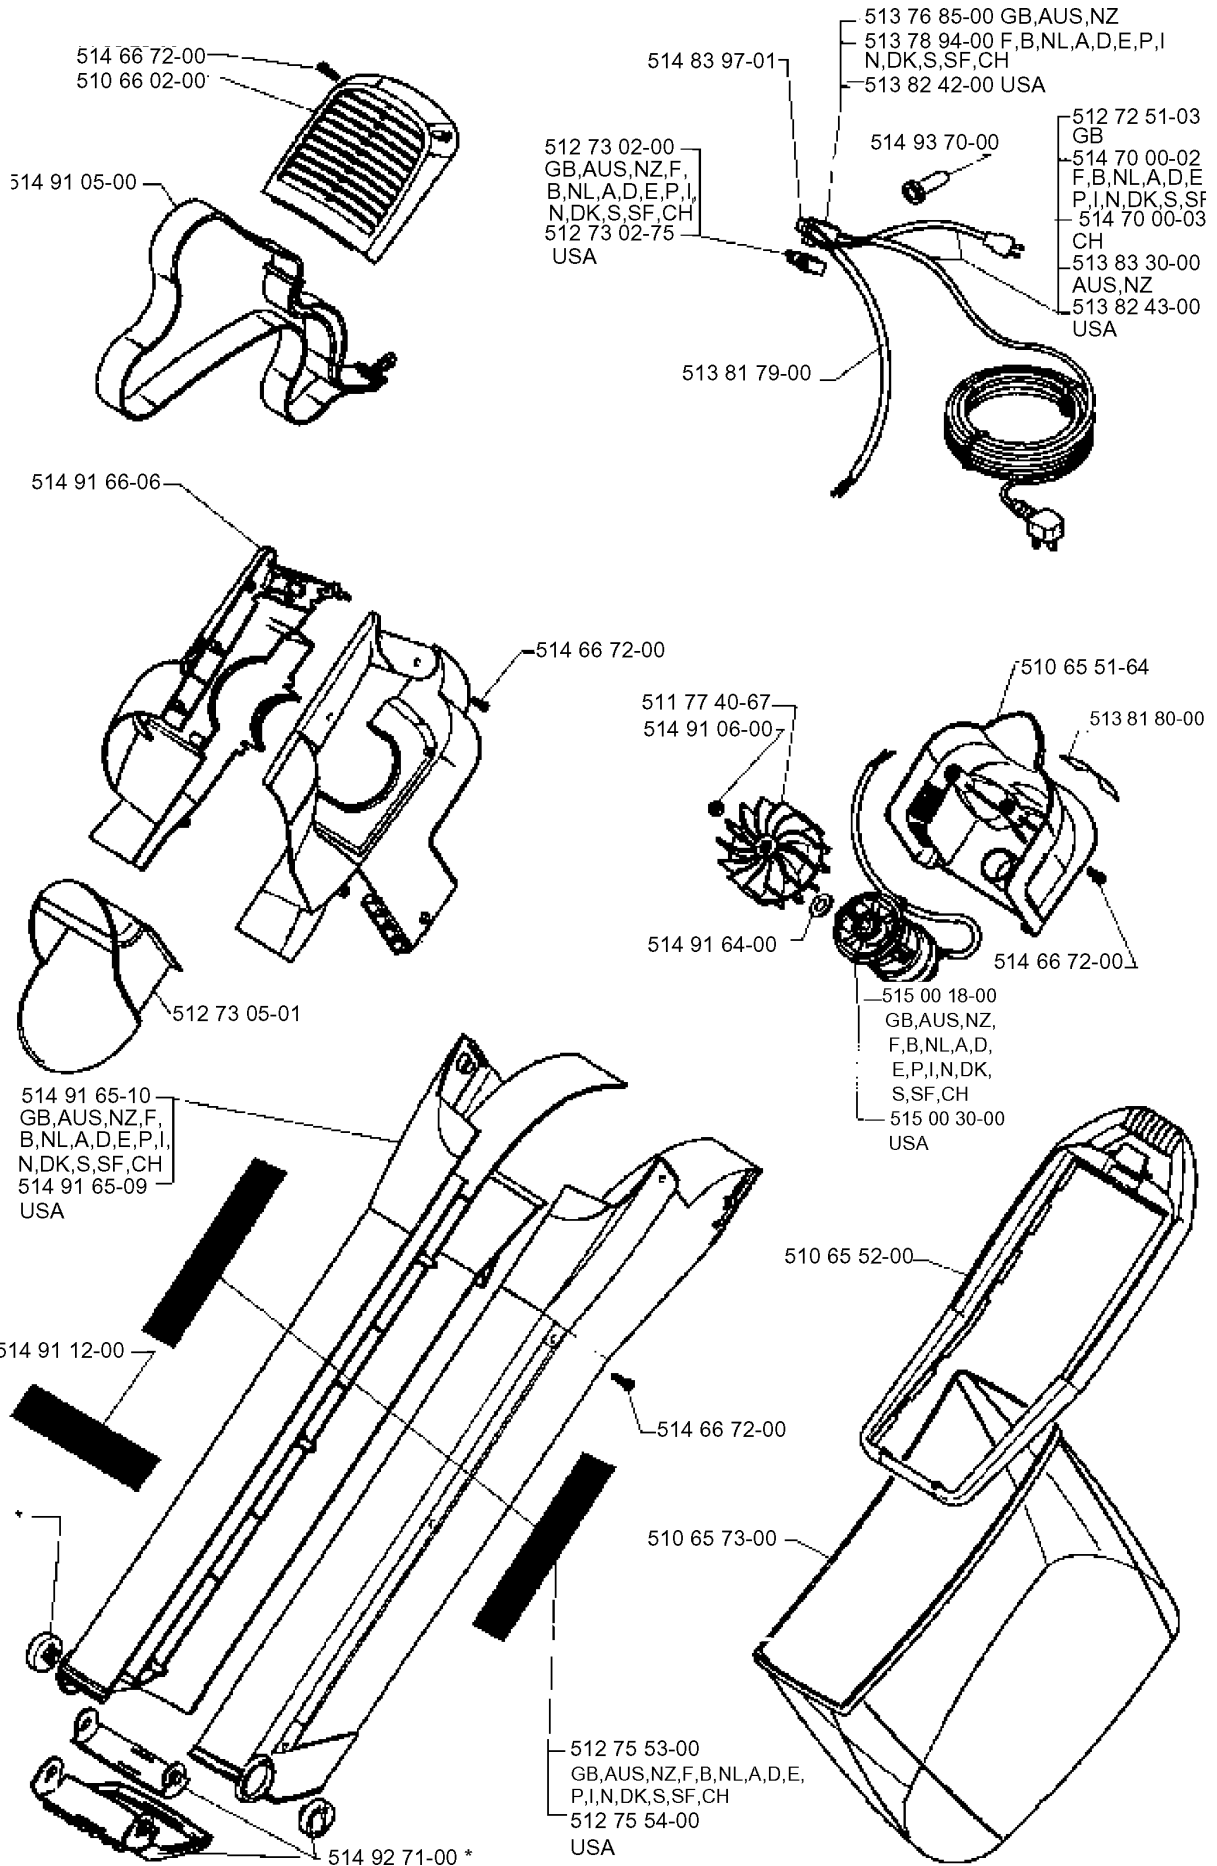

SPARE PARTS LIST

BLOWERS

BV 1150, 1995-08

PRODUCT COMPLETE

BV 1150, 1995-08

Part No	Description	Remark	QTY KIT
510 65 51-64	COVER		1
510 65 52-00	FRAME		1
510 65 73-00	BAG		1
510 66 02-00	GRILL		1
511 77 40-67	IMPELLER		1
512 72 51-03	CABLE	GB	1
512 73 02-00	SWITCH	GB,AUS,NZ,F,B,NL,A,D,E, P,I,N,DK,S,SF,CH	1
512 73 02-75	KNOB	USA	1
512 73 05-01	HANDLE		1
512 75 53-00	DECAL	GB,AUS,NZ,F,B,NL,A,D,E, P,I,N,DK,S,SF,CH	1
512 75 54-00	DECAL	USA	1
513 76 85-00	SWITCH	GB,AUS,NZ	1
513 78 94-00	SWITCH	F,B,NL,A,D,E,P,I N,DK,S,SF,CH	1
513 81 79-00	LEAD INTERNAL		1
513 81 80-00	LABEL		1
513 82 42-00	SWITCH	USA	1
513 82 43-00	CORD	USA	1
513 83 30-00	CABLE	AUS,NZ	1
514 66 72-00	SCREW		1
514 66 72-00	SCREW		1
514 66 72-00	SCREW		1
514 66 72-00	SCREW		1
514 70 00-02	LEAD ASSY	F,B,NL,A,D,E,P,I,N,DK,S,S F	1
514 70 00-03	LEAD	CH	1
514 83 97-01	CAPACITOR		1
514 91 05-00	STRAP		1
514 91 06-00	NUT		1
514 91 12-00	LABEL		1
514 91 64-00	WASHER		1
514 91 65-09	PIPE	USA	1
514 91 65-10	PIPE	GB,AUS,NZ,F,B,NL,A,D,E, P,I,N,DK,S,SF,CH	1
514 91 66-06	COVER		1
514 92 71-00	WEAR PLATE KIT		1
514 93 70-00	PROTECTOR		1
515 00 18-00	ENGINE	GB,AUS,NZ,F,B,NL,A,D,E, P,I,N,DK,S,SF,CH	1
515 00 30-00	ENGINE	USA	1