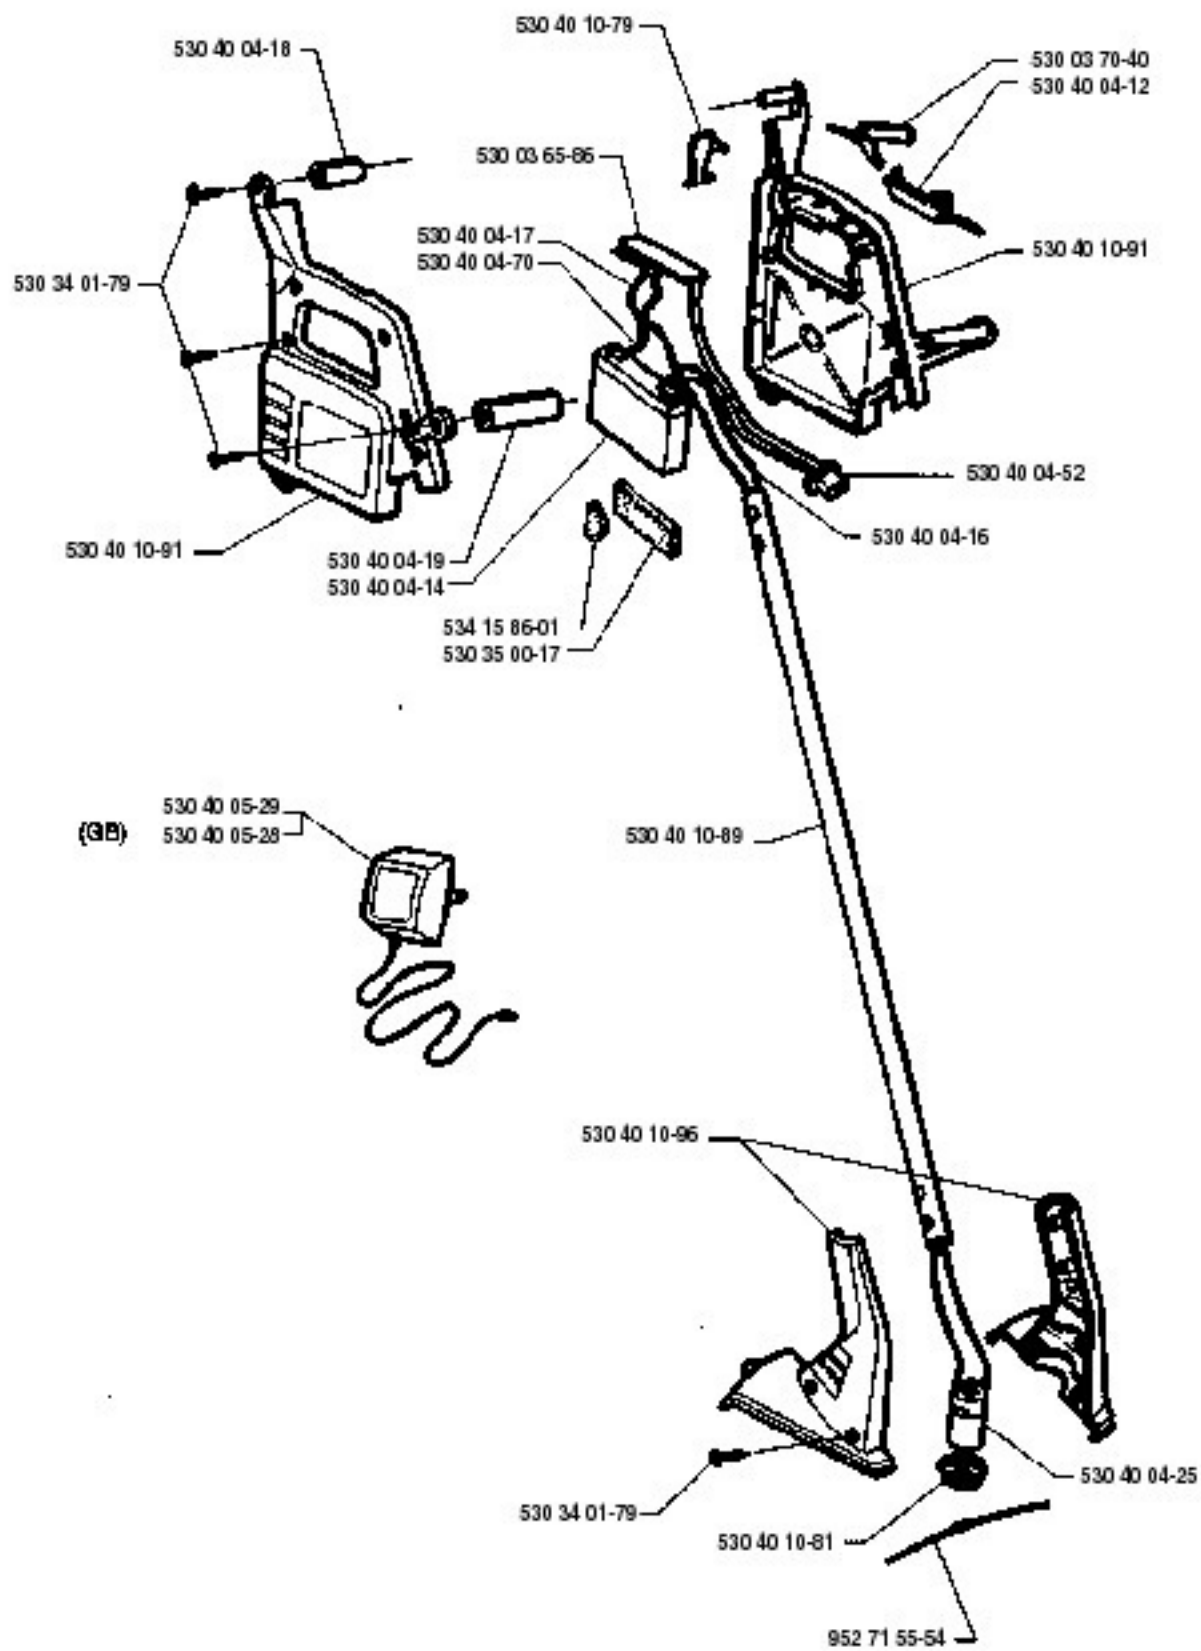

RC 6

1.1994

Spare parts

Ersatzteile

Pièces détachées

Reserve onderdelen

Repuestos

Reservdelar

PART NUMBER	SQUARE	NOTE
-------------	--------	------

530 03	65-86	
--------	-------	--

530 03	70-80	
--------	-------	--

530 34	01-79	
--------	-------	--

530 35	00-17	
--------	-------	--

530 40	04-12	
--------	-------	--

530 40	04-14	
--------	-------	--

530 40	04-16	
--------	-------	--

530 40	04-17	
--------	-------	--

530 40	04-18	
--------	-------	--

530 40	04-19	
--------	-------	--

530 40	04-25	
--------	-------	--

530 40	04-52	
--------	-------	--

530 40	04-70	
--------	-------	--

530 40	05-28	
--------	-------	--

530 40	05-29	
--------	-------	--

530 40	10-78	
--------	-------	--

530 40	10-81	
--------	-------	--

530 40	10-88	
--------	-------	--

530 40	10-91	
--------	-------	--