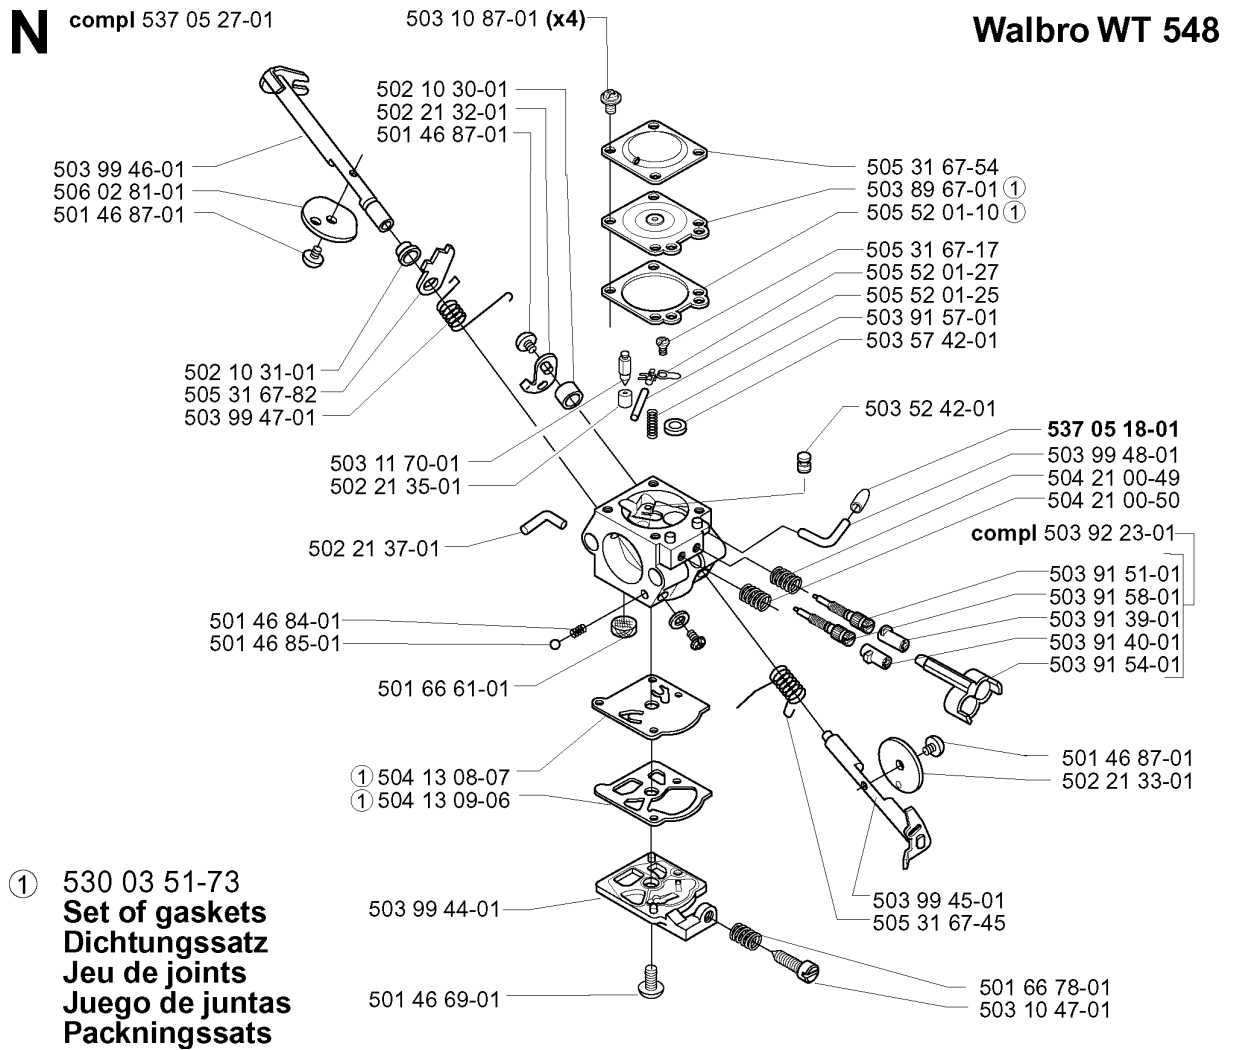

M *compl 502 18 95-02

225

- 502 21 25-19 (R)
- 502 21 25-20 (RD)
- 502 21 25-21 (L)
- 502 21 25-22 (LD)
- 502 21 25-23 (RJ)

- 502 21 25-37 (R)
- 502 21 25-38 (RD)
- 502 21 25-35 (L)
- 502 21 25-36 (LD)
- 502 21 25-39 (RJ)

227

STARTER

225 RD, 20004000001-Current

Part No	Description	Remark	QTY KIT
502 18 95-02	STARTER		1
502 18 95-03	STARTER		1
502 20 06-01	SPRING CASSETTE ASSY		1
502 21 25-19	LABEL	R	1
502 21 25-20	LABEL	RD	1
502 21 25-21	LABEL	L 225	1
502 21 25-22	LABEL	LD	1
502 21 25-23	LABEL	RJ	1
502 21 25-35	LABEL	L 227	1
502 21 25-36	LABEL	LD	1
502 21 25-37	LABEL	R	1
502 21 25-38	LABEL	RD	1
502 21 25-39	LABEL	RJ	1
503 21 06-25	SCREW IHSCFT		1
503 21 29-06	SCREW CCRPANT		2
503 21 77-16	SCREW IHSCFT		1
503 77 53-01	STARTER PULLEY		1
505 30 51-25	STARTER CORD		1
537 00 84-01	STARTER HANDLE		1