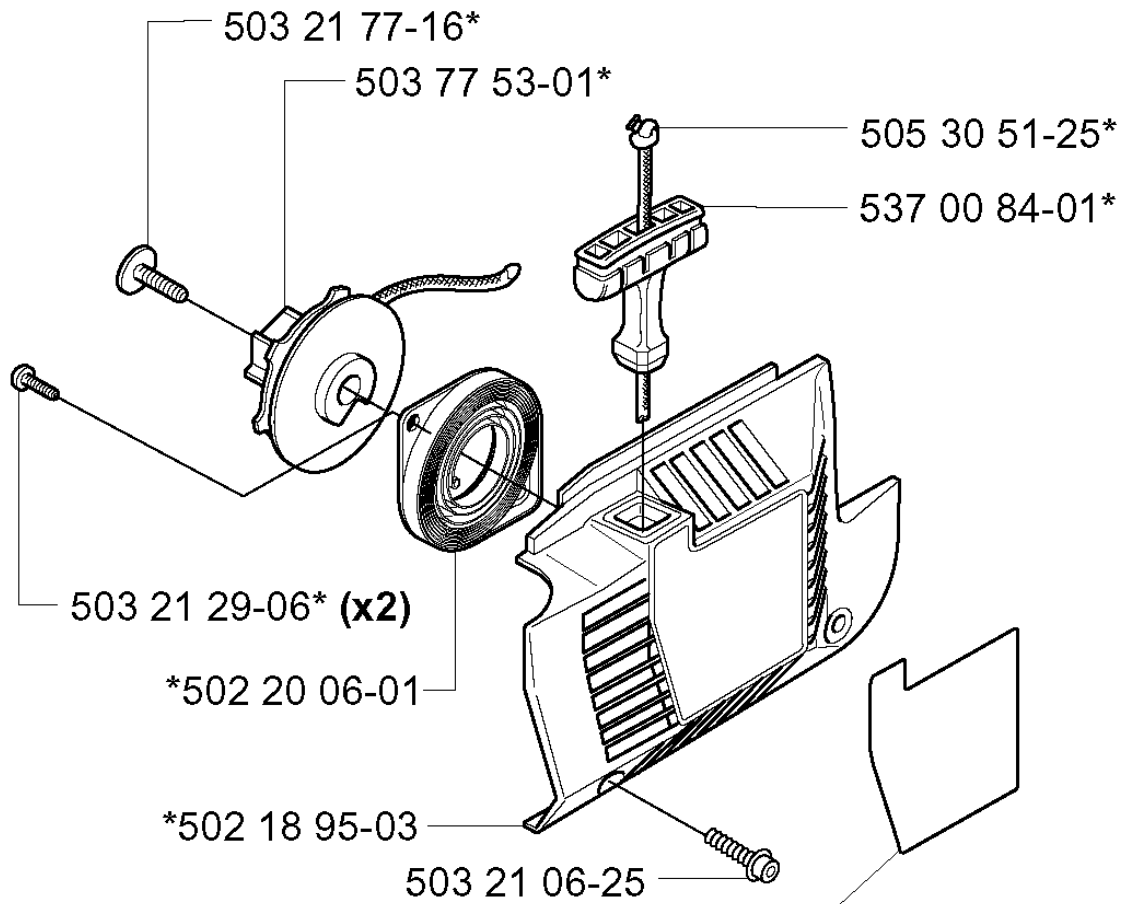

L *compl 503 79 06-01

IGNITION SYSTEM

225 RD, 20004000001-Current

Part No	Description	Remark	QTY KIT
501 48 54-02	SPARK PLUG CAP		1
503 20 25-16	SCREW IHSCM		1
503 22 04-01	NUT		1
503 24 44-01	FLAT PIN		1
503 79 05-02	RIVET		2
503 79 06-01	FLYWHEEL		1
503 81 24-01	STARTER PAWL		2
503 81 29-01	SPRING		2
537 03 85-01	MODULE		1

M *compl 502 18 95-02

225

- 502 21 25-19 (R)
- 502 21 25-20 (RD)
- 502 21 25-21 (L)
- 502 21 25-22 (LD)
- 502 21 25-23 (RJ)

- 502 21 25-37 (R)
- 502 21 25-38 (RD)
- 502 21 25-35 (L)
- 502 21 25-36 (LD)
- 502 21 25-39 (RJ)