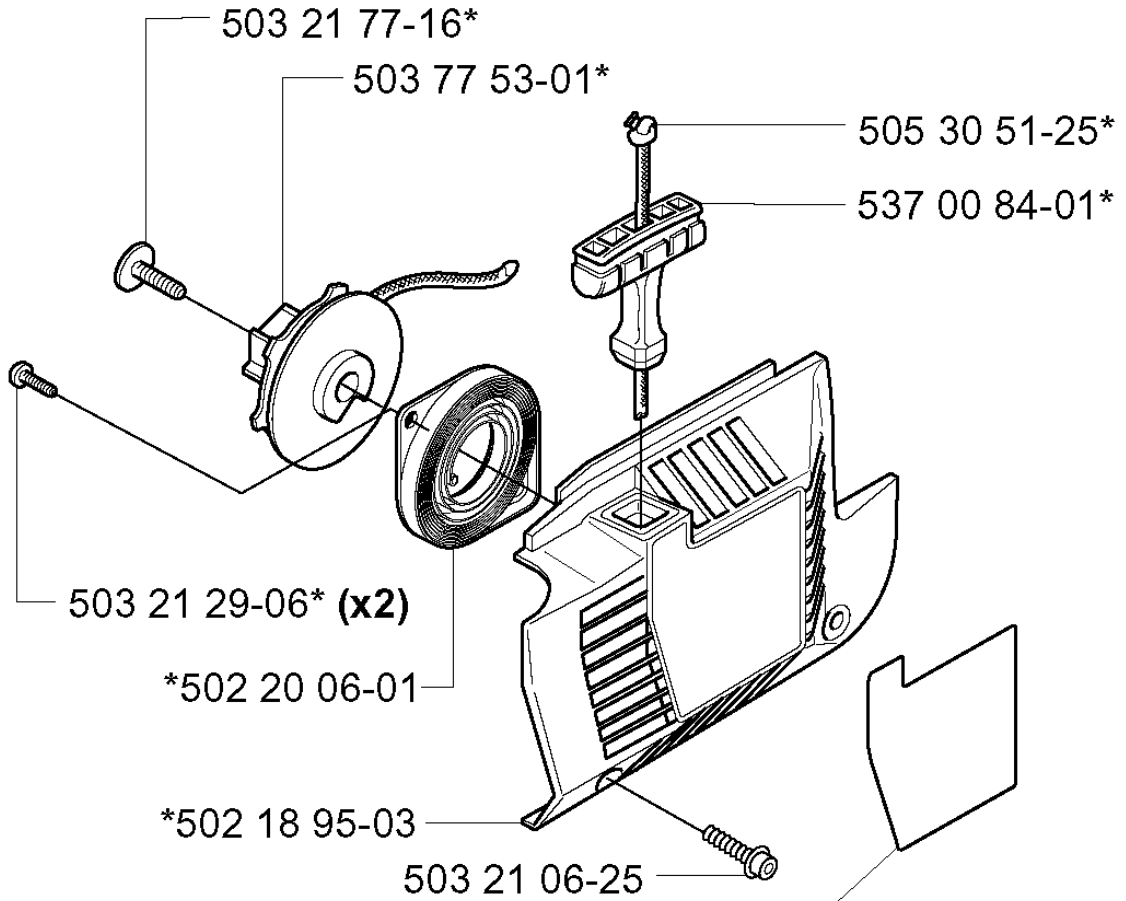

L *compl 503 79 06-01

IGNITION SYSTEM

225 RJ, 20004000001-Current

Part No	Description	Remark	QTY KIT
501 48 54-02	SPARK PLUG CAP		1
503 20 25-16	SCREW IHSCM		1
503 22 04-01	NUT		1
503 24 44-01	FLAT PIN		1
503 79 05-02	RIVET		2
503 79 06-01	FLYWHEEL		1
503 81 24-01	STARTER PAWL		2
503 81 29-01	SPRING		2
537 03 85-01	MODULE		1

M *compl 502 18 95-02

225

- 502 21 25-19 (R)
- 502 21 25-20 (RD)
- 502 21 25-21 (L)
- 502 21 25-22 (LD)
- 502 21 25-23 (RJ)

- 502 21 25-37 (R)
- 502 21 25-38 (RD)
- 502 21 25-35 (L)
- 502 21 25-36 (LD)
- 502 21 25-39 (RJ)