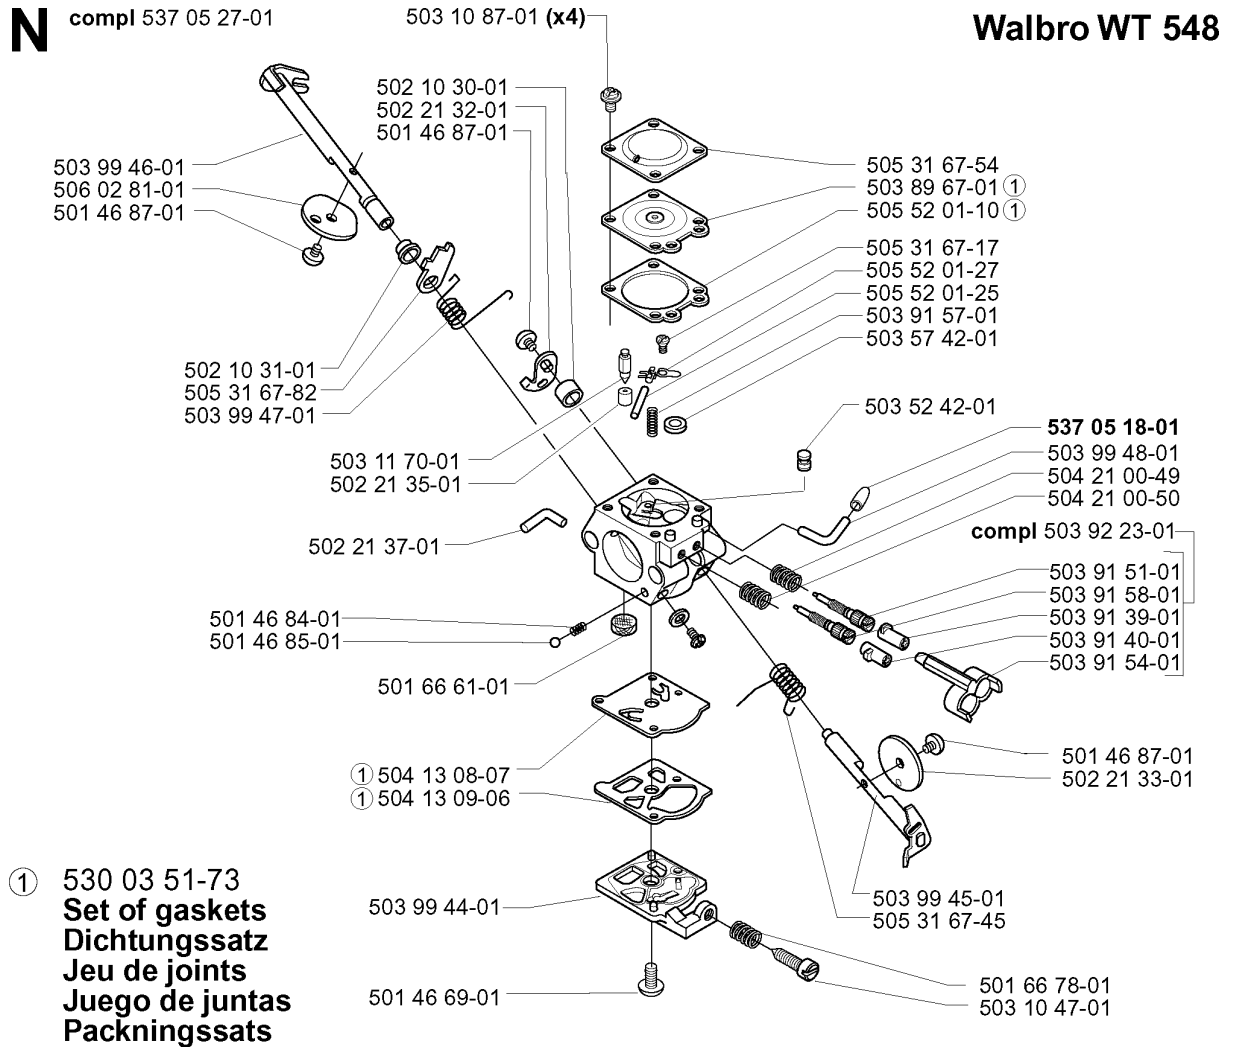

M *compl 502 18 95-02

225

- 502 21 25-19 (R)
- 502 21 25-20 (RD)
- 502 21 25-21 (L)
- 502 21 25-22 (LD)
- 502 21 25-23 (RJ)

- 502 21 25-37 (R)
- 502 21 25-38 (RD)
- 502 21 25-35 (L)
- 502 21 25-36 (LD)
- 502 21 25-39 (RJ)

227

STARTER

225 RJ, 20004000001-Current

Part No	Description	Remark	QTY KIT
502 18 95-02	STARTER		1
502 18 95-03	STARTER		1
502 20 06-01	SPRING CASSETTE ASSY		1
502 21 25-19	LABEL	R	1
502 21 25-20	LABEL	RD	1
502 21 25-21	LABEL	L 225	1
502 21 25-22	LABEL	LD	1
502 21 25-23	LABEL	RJ	1
502 21 25-35	LABEL	L 227	1
502 21 25-36	LABEL	LD	1
502 21 25-37	LABEL	R	1
502 21 25-38	LABEL	RD	1
502 21 25-39	LABEL	RJ	1
503 21 06-25	SCREW IHSCFT		1
503 21 29-06	SCREW CCRPANT		2
503 21 77-16	SCREW IHSCFT		1
503 77 53-01	STARTER PULLEY		1
505 30 51-25	STARTER CORD		1
537 00 84-01	STARTER HANDLE		1