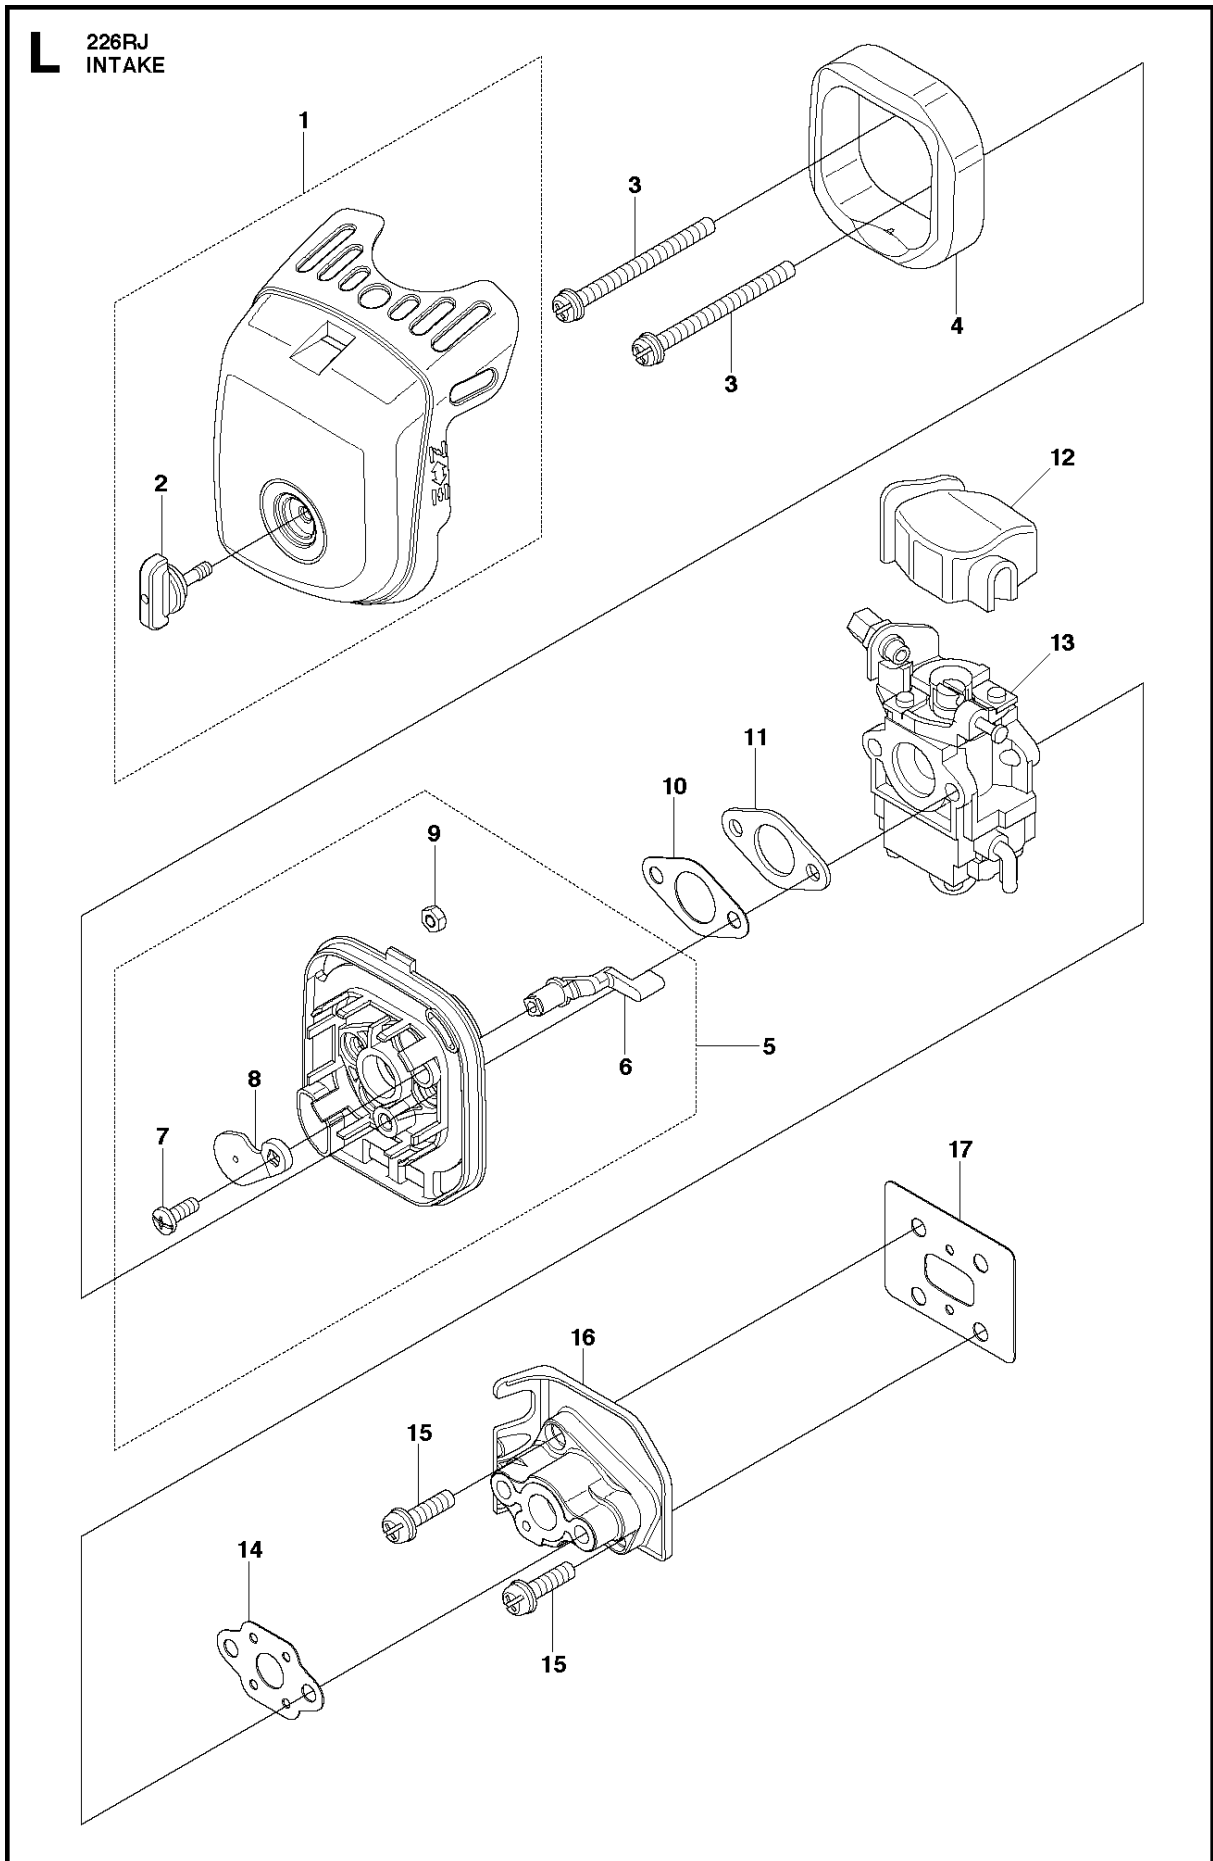

CARBURETOR & AIR FILTER

226 RJ, 2012-06

Ref	Part No	Description	Remark	QTY KIT	
1	527 91 85-01	COVER		1	
2	523 07 13-01	KNOB		1	1
3	510 48 31-01	SCREW		2	
4	521 59 79-01	AIR FILTER		1	
5	512 36 27-01	BODY		1	
6	512 36 29-01	LEVER		1	5
7	506 61 40-01	SCREW		1	5
8	512 36 28-01	PLATE.CHOKE		1	5
9	513 45 49-01	SLEEVE		2	5
10	512 38 22-01	GASKET		1	
11	521 77 48-01	PLATE		1	
12	506 74 42-01	COVER		1	
13	586 50 89-01	CARBURETTOR		1	
14	515 40 99-01	GASKET		1	
15	510 48 23-01	SCREW		2	
16	512 35 96-01	INSULATOR		1	
17	515 40 90-01	GASKET		1