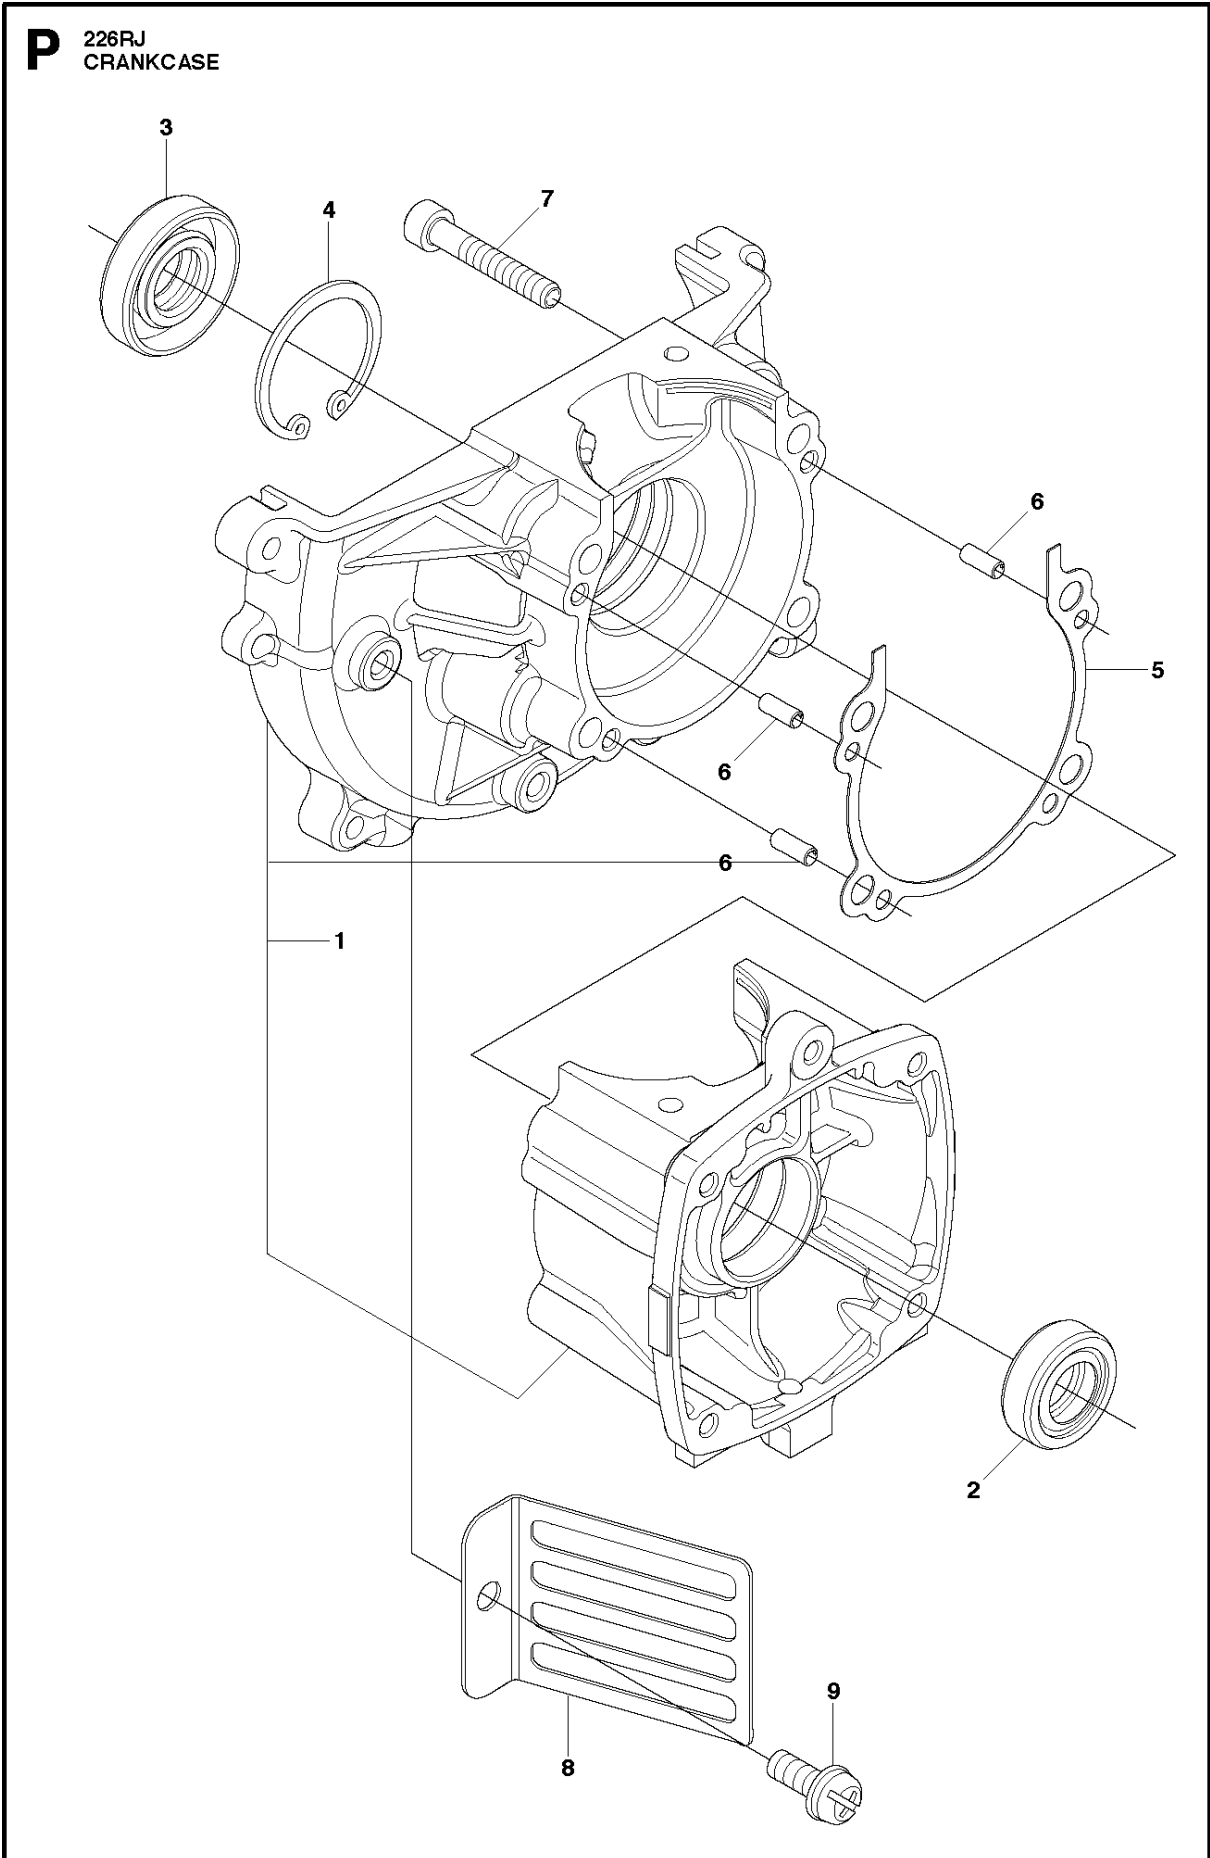

CRANKCASE

226 RJ, 2012-06

Ref	Part No	Description	Remark	QTY	KIT
1	515 49 00-01	CRANKCASE		1	
2	513 48 87-01	SEAL		1	
3	506 61 29-01	SEAL		1	
4	506 60 99-01	SNAP RING		1	
5	515 41 24-01	GASKET		1	
6	505 29 61-01	PIN		3	1
7	506 60 94-01	BOLT		4	
8	515 41 26-01	GUARD		1	
9	505 29 98-01	SCREW		1