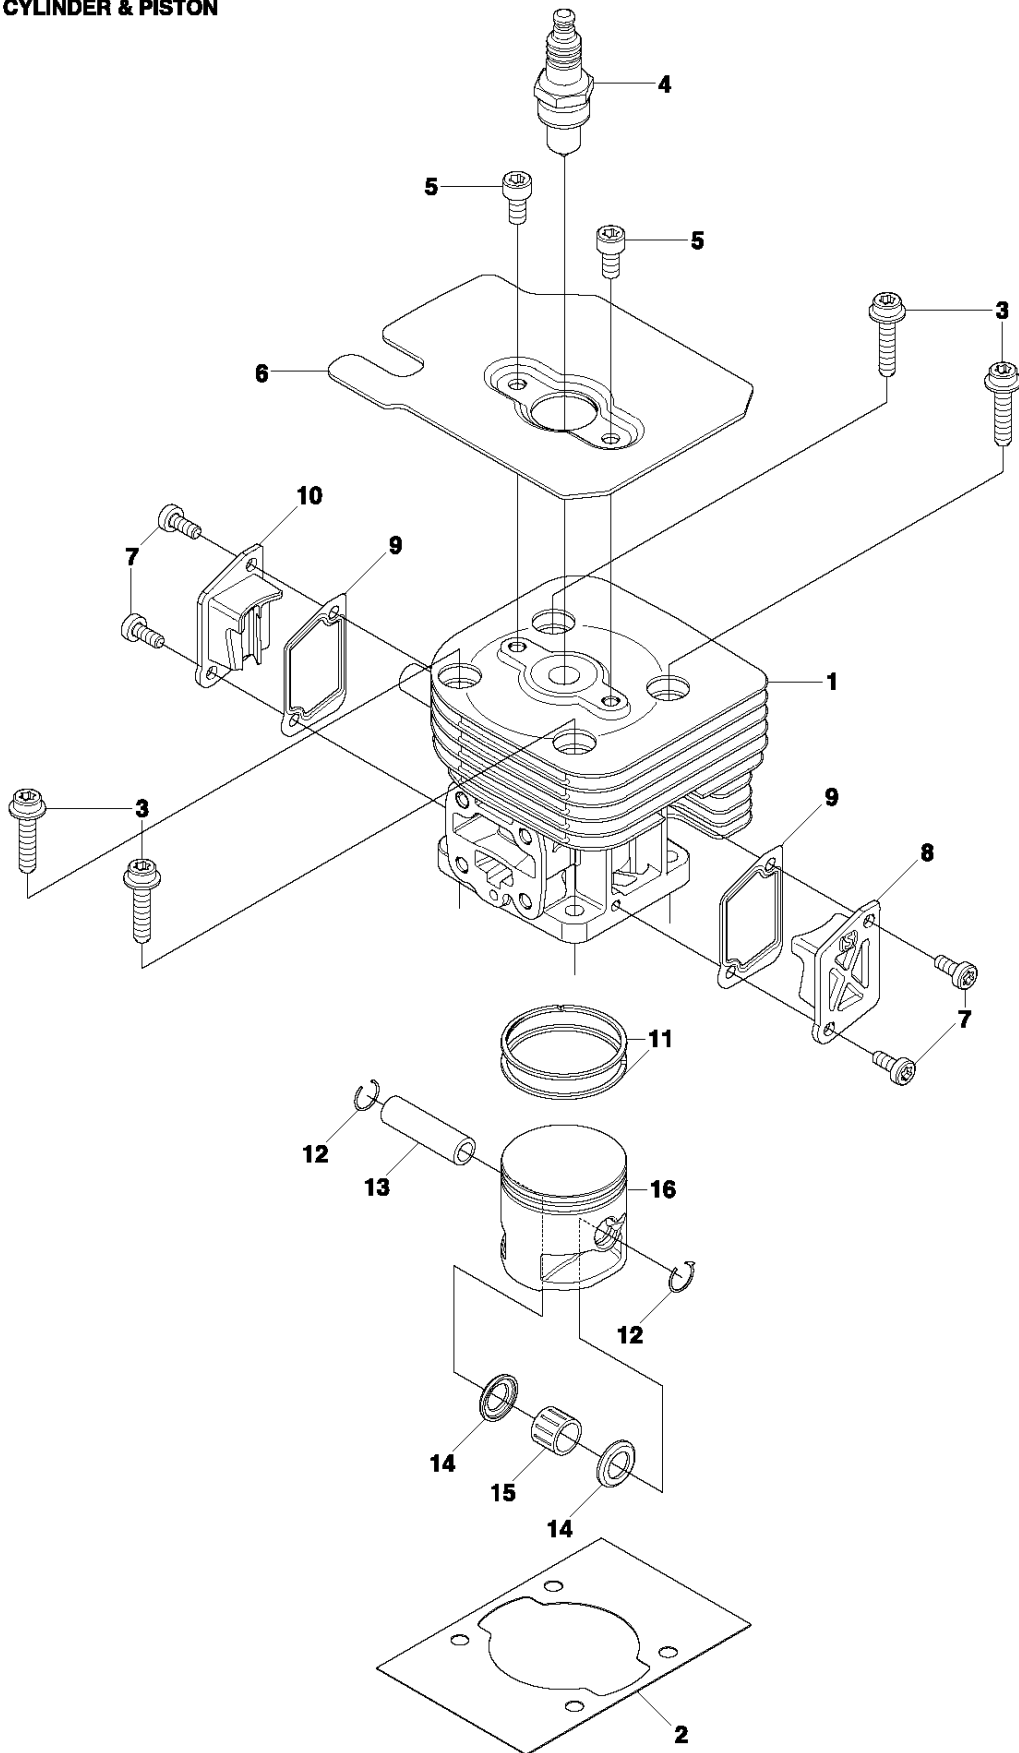

## CARBURETOR &amp; AIR FILTER

233 RJ, 20140100001-Current

Ref	Part No	Description	Remark	QTY	KIT
1	528 06 95-01	COVER		1	
2	523 07 13-01	KNOB		1	
3	512 32 96-01	AIR FILTER		1	
4	504 11 65-01	SCREW		2	
5	506 67 38-01	SCREW		1	8
6	515 38 65-01	PLATE.CHOKE		1	8
7	521 76 05-01	LEVER CHOKE		1	8
8	528 06 94-01	BODY		1	
9	577 46 26-01	CARBURETTOR		1	
10	506 74 42-01	COVER		1	
11	521 75 50-01	GASKET		1	
12	505 04 04-01	BOLT		4	
13	528 07 37-01	INSULATOR		1	
14	528 07 02-01	GASKET		1	

## STARTER

233 RJ, 20140100001-Current

Ref	Part No	Description	Remark	QTY	KIT
1	528 06 90-01	STARTER ASSY		1	
2	515 36 71-01	SCREW		1	1
3	504 11 46-01	COLLAR		1	1
4	504 11 48-01	ARM		1	1
5	504 11 47-01	REEL		1	1
6	504 11 49-01	ROPE		1	1
7	504 11 50-01	SPIRAL SPRING		1	1
8	521 61 79-01	KNOB		1	1
9	506 74 56-01	BOLT		4	
10	578 42 08-01	DECAL	533RS	1	
10	528 06 98-01	LABEL,RECOIL	233RJ	1	
10	577 97 03-01	DECAL	233R	1	
11	504 11 44-01	PULLEY		1	

## IGNITION SYSTEM

233 RJ, 20140100001-Current

Ref	Part No	Description	Remark	QTY	KIT
1	574 62 53-01	COIL		1	
2	506 61 82-01	TUBE		1	
3	521 61 00-01	HUB CAP		1	1
4	506 65 52-01	SPRING		1	
5	506 74 57-01	BOLT		2	
6	504 11 86-01	SPACER		2	
7	512 32 86-01	CORD		1	
8	506 61 59-01	GROMMET		1	
9	504 11 80-01	NUT		1	
10	521 76 93-01	ROTOR		1	

## CYLINDER PISTON

233 RJ, 20140100001-Current

Ref	Part No	Description	Remark	QTY KIT
1	528 07 33-01	CYLINDER		1
2	504 11 91-01	GASKET		1
3	505 04 04-01	BOLT		4
4	528 07 40-01	SPARK PLUG		1
5	504 11 96-01	SCREW		2
6	576 81 06-01	PLATE		1
7	504 11 92-01	SCREW		4
8	521 61 45-01	COVER		1
9	521 61 48-01	GASKET		2
10	521 61 47-01	COVER		1
11	521 75 54-01	RING		2
12	504 12 09-01	SNAP RING		2
13	504 12 06-01	PISTON PIN		1
14	504 12 02-01	WASHER		2
15	504 12 01-01	BEARING		1
16	528 07 38-01	PISTON		1