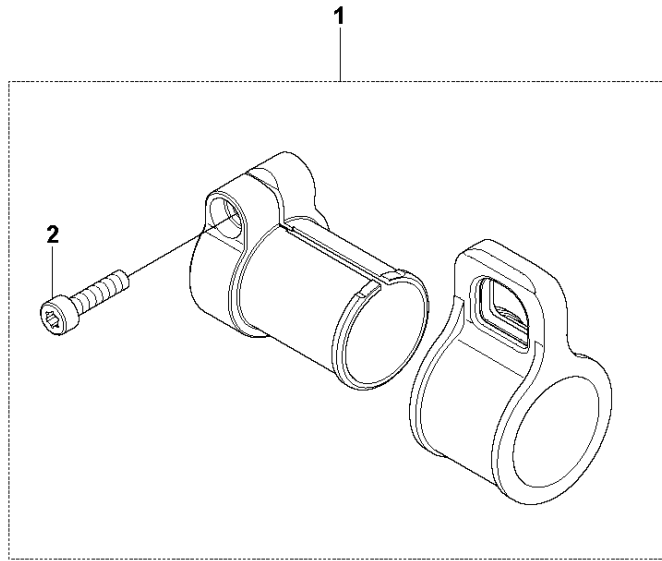

SPARE PARTS LIST

BRUSHCUTTERS/CLEARING SAWS

243 R, 20121000001-Current

A 243RJ, 243R, 543RS
BEVEL GEAR

BEVEL GEAR

243 R, 20121000001-Current

Ref	Part No	Description	Remark	QTY	KIT
1	528 81 83-01	GEAR HOUSING		1	
2	506 74 56-01	BOLT		1	
3	537 18 95-01	SCREW		1	23
5	521 86 20-01	BOLT		1	1
6	521 86 24-01	BOLT		1	1
7	528 81 80-01	PISTON		1	1
8	516 12 41-01	SNAP RING		1	1
9	516 12 79-01	BEARING		1	1
10	516 13 00-01	BEARING		1	1
11	506 60 99-01	SNAP RING		1	1
12	544 36 27-01	BOLT		1	1
13	505 17 02-01	BEARING		1	1
14	528 82 62-01	GEAR		1	1
15	528 81 59-01	SHAFT,GEAR		1	1
16	516 13 17-01	BEARING		1	1
17	502 84 93-01	SNAP RING		1	1
18	521 52 22-01	SEAL		1	1
19	528 82 64-01	HOLDER		1	1
20	521 65 60-01	PLATE		1	1
21	511 58 38-01	HOLDER		1	1
22	502 29 11-01	BLADE NUT		1	1
23	575 77 88-01	BRACKET		1	
24	575 67 73-01	LOCKWASHER		1	23

B 243RJ, 243R, 543RS
SHAFT

SHAFT

243 R, 20121000001-Current

Ref	Part No	Description	Remark	QTY	KIT
1	521 66 80-01	HANGER-ASSY		1	
2	504 11 43-01	SCREW		1	1
3	528 81 58-01	PIPE		1	
4	505 29 44-01	SHAFT		1	
5	544 33 08-01	LABEL WARNING		1	
6	505 29 58-01	LABEL		2	

C2 243R, 543RS
HANDLE

HANDLE

243 R, 20121000001-Current

Ref	Part No	Description	Remark	QTY	KIT
1	577 98 30-01	HANDLE BRACKET		1	
2	528 81 75-01	HANDLE		1	14
4	528 81 74-01	HANDLE		1	
5	521 53 87-01	PROTECTION		1	
6	575 96 06-01	NUT		1	14
7	537 17 28-02	HANDLE		1	14
8	510 90 94-01	BOLT		1	14
9	537 17 29-01	COVER		1	14
10	505 29 47-01	BRACKET		1	1
11	505 29 48-01	CAP		1	1
12	505 29 49-01	CAP		1	1
13	512 84 57-01	BOLT		6	1
14	528 81 78-01	HANDLE		1	