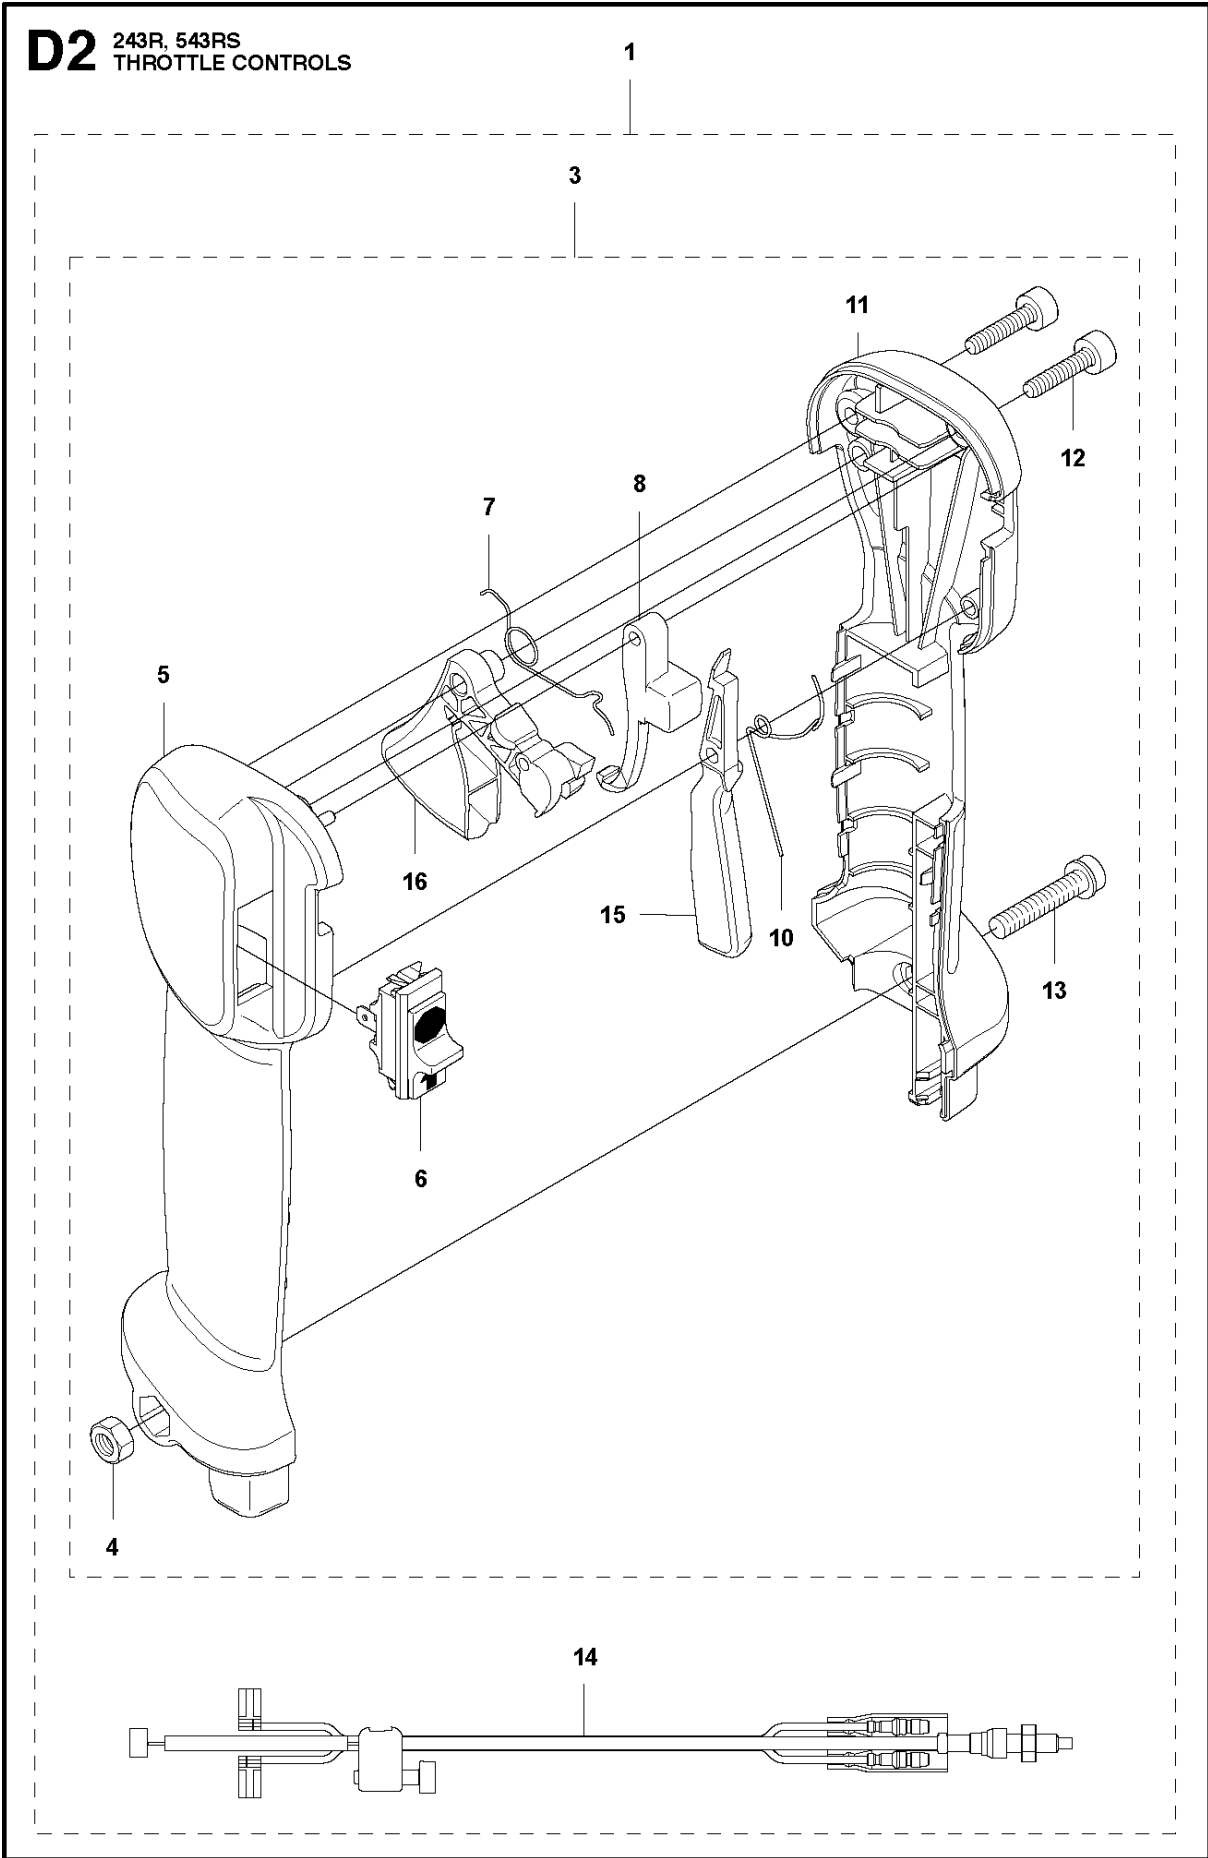

SPARE PARTS LIST

BRUSHCUTTERS/CLEARING SAWS

243 R, 20121000001-Current

A 243RJ, 243R, 543RS
BEVEL GEAR

BEVEL GEAR

243 R, 20121000001-Current

Ref	Part No	Description	Remark	QTY	KIT
1	528 81 83-01	GEAR HOUSING		1	
2	506 74 56-01	BOLT		1	
3	537 18 95-01	SCREW		1	23
5	521 86 20-01	BOLT		1	1
6	521 86 24-01	BOLT		1	1
7	528 81 80-01	PISTON		1	1
8	516 12 41-01	SNAP RING		1	1
9	516 12 79-01	BEARING		1	1
10	516 13 00-01	BEARING		1	1
11	506 60 99-01	SNAP RING		1	1
12	544 36 27-01	BOLT		1	1
13	505 17 02-01	BEARING		1	1
14	528 82 62-01	GEAR		1	1
15	528 81 59-01	SHAFT,GEAR		1	1
16	516 13 17-01	BEARING		1	1
17	502 84 93-01	SNAP RING		1	1
18	521 52 22-01	SEAL		1	1
19	528 82 64-01	HOLDER		1	1
20	521 65 60-01	PLATE		1	1
21	511 58 38-01	HOLDER		1	1
22	502 29 11-01	BLADE NUT		1	1
23	575 77 88-01	BRACKET		1	
24	575 67 73-01	LOCKWASHER		1	23

B 243RJ, 243R, 543RS
SHAFT

SHAFT

243 R, 20121000001-Current

Ref	Part No	Description	Remark	QTY	KIT
1	521 66 80-01	HANGER-ASSY		1	
2	504 11 43-01	SCREW		1	1
3	528 81 58-01	PIPE		1	
4	505 29 44-01	SHAFT		1	
5	544 33 08-01	LABEL WARNING		1	
6	505 29 58-01	LABEL		2	

C2 243R, 543RS
HANDLE

HANDLE

243 R, 20121000001-Current

Ref	Part No	Description	Remark	QTY	KIT
1	577 98 30-01	HANDLE BRACKET		1	
2	528 81 75-01	HANDLE		1	14
4	528 81 74-01	HANDLE		1	
5	521 53 87-01	PROTECTION		1	
6	575 96 06-01	NUT		1	14
7	537 17 28-02	HANDLE		1	14
8	510 90 94-01	BOLT		1	14
9	537 17 29-01	COVER		1	14
10	505 29 47-01	BRACKET		1	1
11	505 29 48-01	CAP		1	1
12	505 29 49-01	CAP		1	1
13	512 84 57-01	BOLT		6	1
14	528 81 78-01	HANDLE		1	