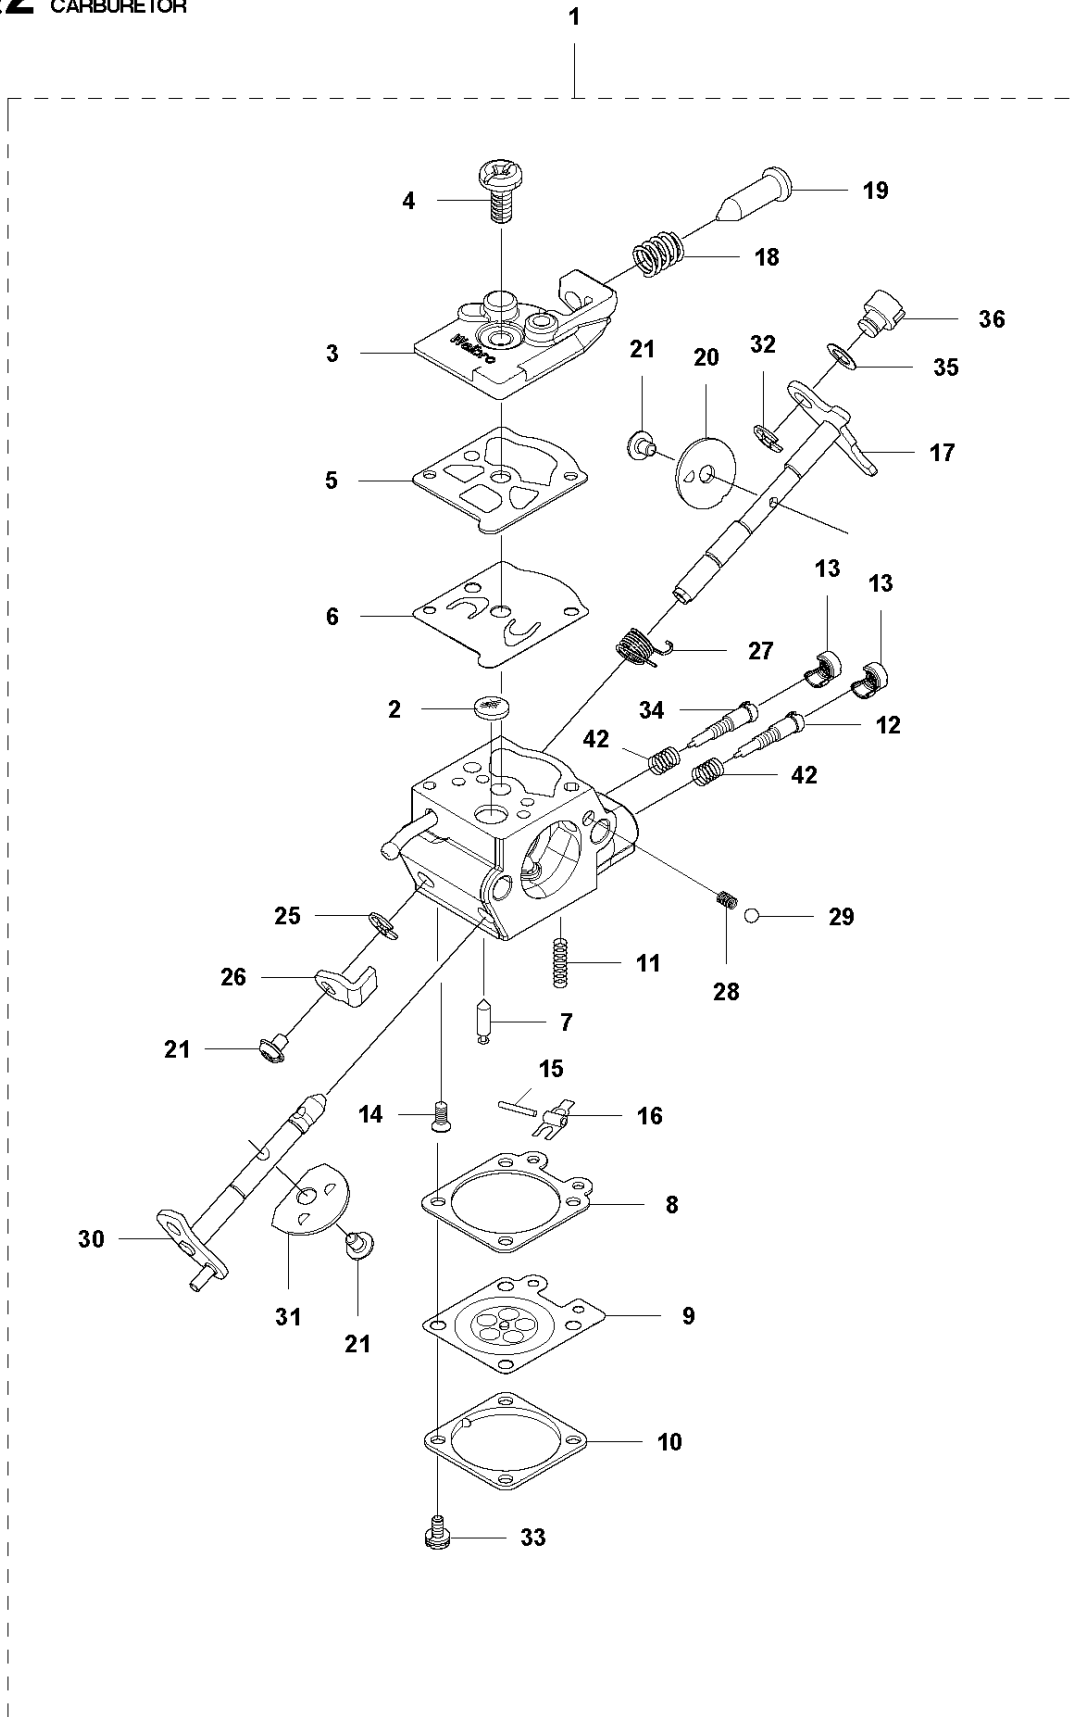

Q2 243R, 543RS
CARBURETOR

WTEA-7A

CARBURETOR

243 R, 20121000001-Current

Ref	Part No	Description	Remark	QTY KIT	
1	577 99 28-02	CARBURETTOR	WTEA-7A	1	
2	520 95 70-01	SCREEN		1	1
3	577 80 69-01	COVER		1	1
4	520 97 63-01	SCREW		1	1
5	520 95 48-01	GASKET		1	1
6	520 95 49-01	DIAPHRAGM		1	1
7	521 08 54-01	VALVE.INLET		1	1
8	516 97 21-01	GASKET		1	1
9	577 80 70-01	DIAPHRAGM		1	1
10	514 18 92-01	COVER		1	1
11	578 89 54-01	SPRING		1	1
12	578 91 31-01	NEEDLE		1	1
13	578 91 30-01	CAP		2	1
14	577 80 71-01	SCREW		1	1
15	520 97 74-01	PIN		1	1
16	577 80 72-01	LEVER		1	1
17	578 89 55-01	SHAFT		1	1
18	513 59 32-01	SPRING		1	1
19	577 81 57-01	SCREW		1	1
20	514 25 19-01	VALVE.THROTTLE		1	1
21	520 75 98-01	SCREW		3	1
25	505 05 65-01	RING		1	1
26	577 81 58-01	LEVER		1	1
27	577 81 55-01	SPRING		1	1
28	514 24 33-01	SPRING.CHOKE		1	1
29	514 24 26-01	BALL		1	1
30	577 81 64-01	SHAFT		1	1
31	579 36 71-01	VALVE		1	1
32	506 73 86-01	RETAINER RING		1	1
33	520 97 88-01	SCREW ASSY		4	1
34	578 91 29-01	NEEDLE		1	1
35	516 52 42-01	WASHER		1	1
36	513 40 08-01	SWIVEL		1	1
42	578 91 28-01	SPRING	SPRING	2	1