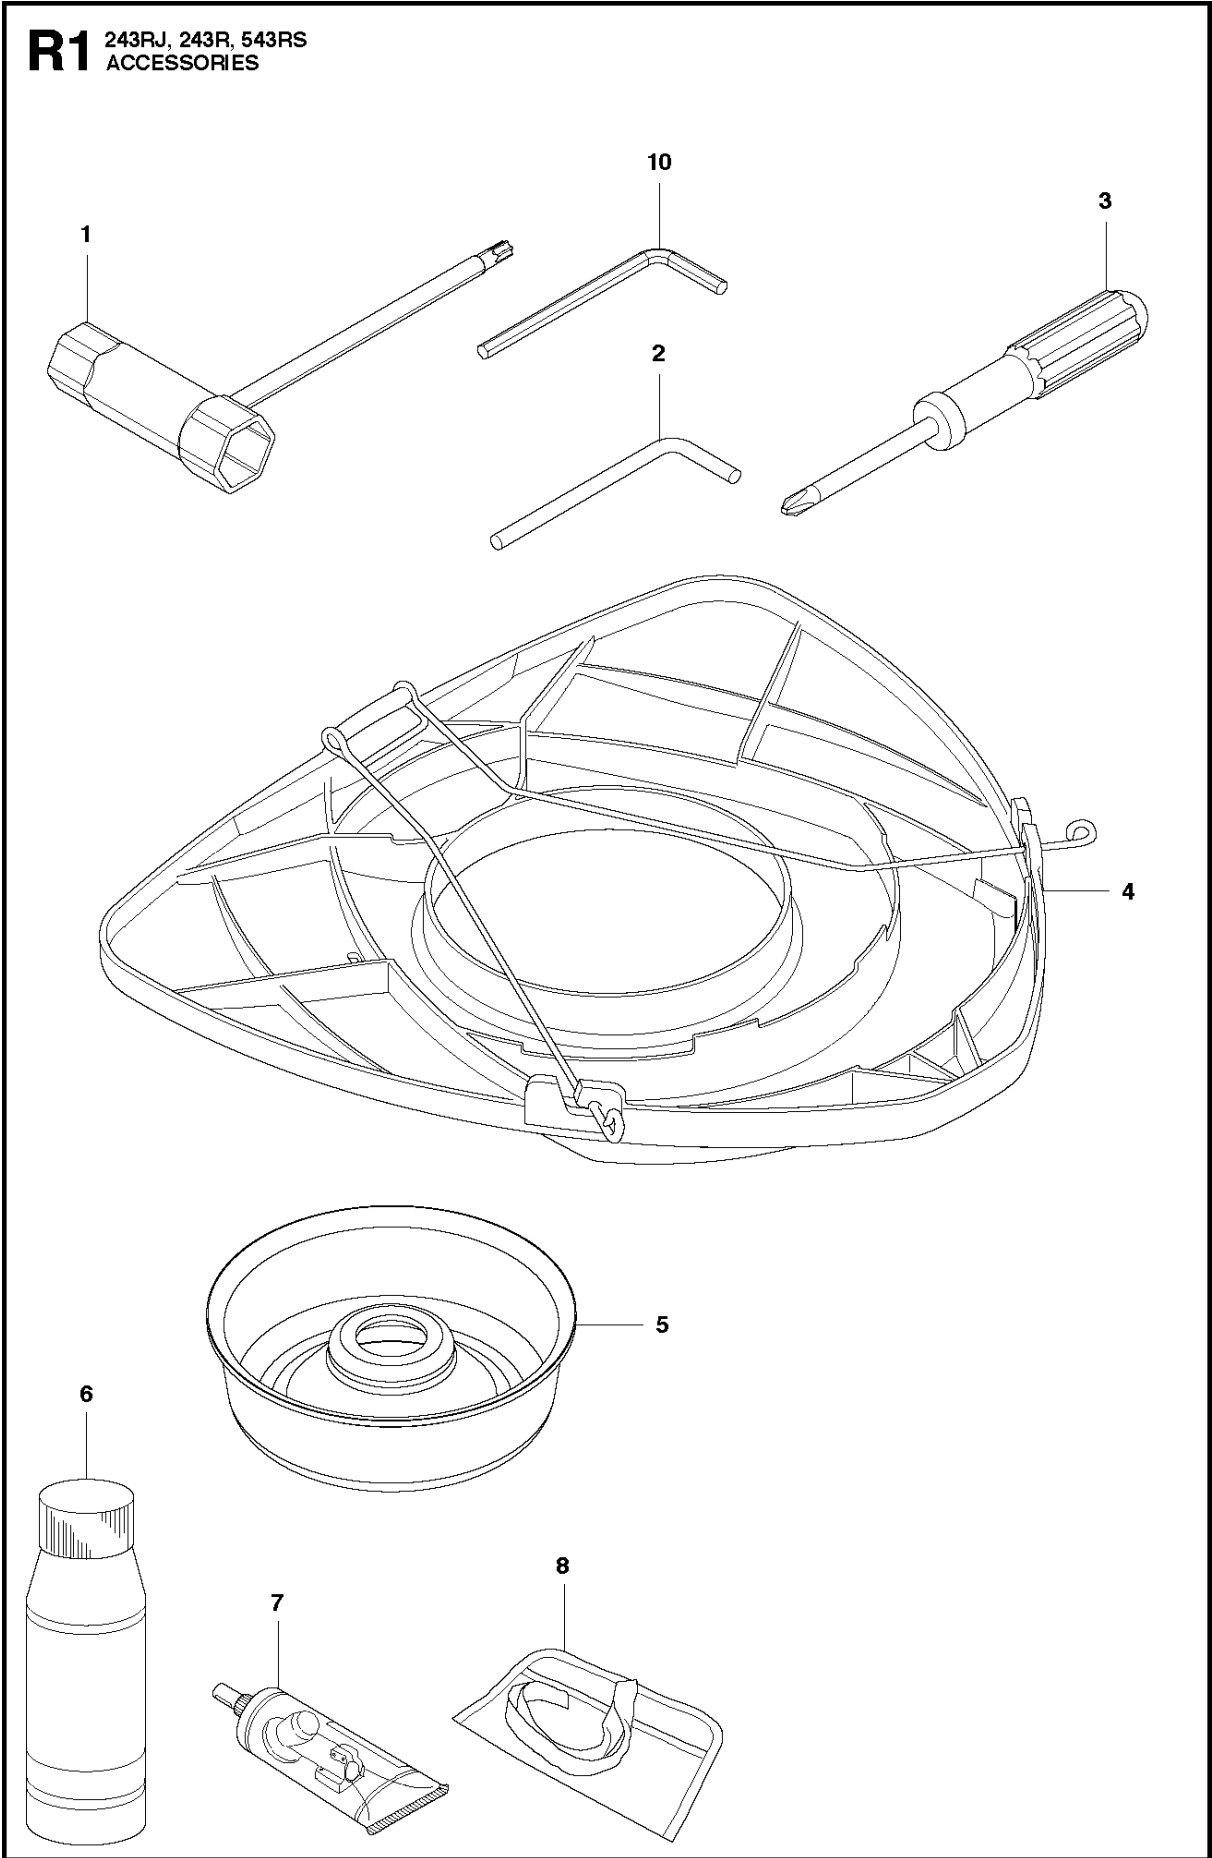

Q2 243R, 543RS
CARBURETOR

WTEA-7A

CARBURETOR

243 R, 20121000001-Current

Ref	Part No	Description	Remark	QTY KIT	
1	577 99 28-02	CARBURETTOR	WTEA-7A	1	
2	520 95 70-01	SCREEN		1	1
3	577 80 69-01	COVER		1	1
4	520 97 63-01	SCREW		1	1
5	520 95 48-01	GASKET		1	1
6	520 95 49-01	DIAPHRAGM		1	1
7	521 08 54-01	VALVE.INLET		1	1
8	516 97 21-01	GASKET		1	1
9	577 80 70-01	DIAPHRAGM		1	1
10	514 18 92-01	COVER		1	1
11	578 89 54-01	SPRING		1	1
12	578 91 31-01	NEEDLE		1	1
13	578 91 30-01	CAP		2	1
14	577 80 71-01	SCREW		1	1
15	520 97 74-01	PIN		1	1
16	577 80 72-01	LEVER		1	1
17	578 89 55-01	SHAFT		1	1
18	513 59 32-01	SPRING		1	1
19	577 81 57-01	SCREW		1	1
20	514 25 19-01	VALVE.THROTTLE		1	1
21	520 75 98-01	SCREW		3	1
25	505 05 65-01	RING		1	1
26	577 81 58-01	LEVER		1	1
27	577 81 55-01	SPRING		1	1
28	514 24 33-01	SPRING.CHOKE		1	1
29	514 24 26-01	BALL		1	1
30	577 81 64-01	SHAFT		1	1
31	579 36 71-01	VALVE		1	1
32	506 73 86-01	RETAINER RING		1	1
33	520 97 88-01	SCREW ASSY		4	1
34	578 91 29-01	NEEDLE		1	1
35	516 52 42-01	WASHER		1	1
36	513 40 08-01	SWIVEL		1	1
42	578 91 28-01	SPRING	SPRING	2	1