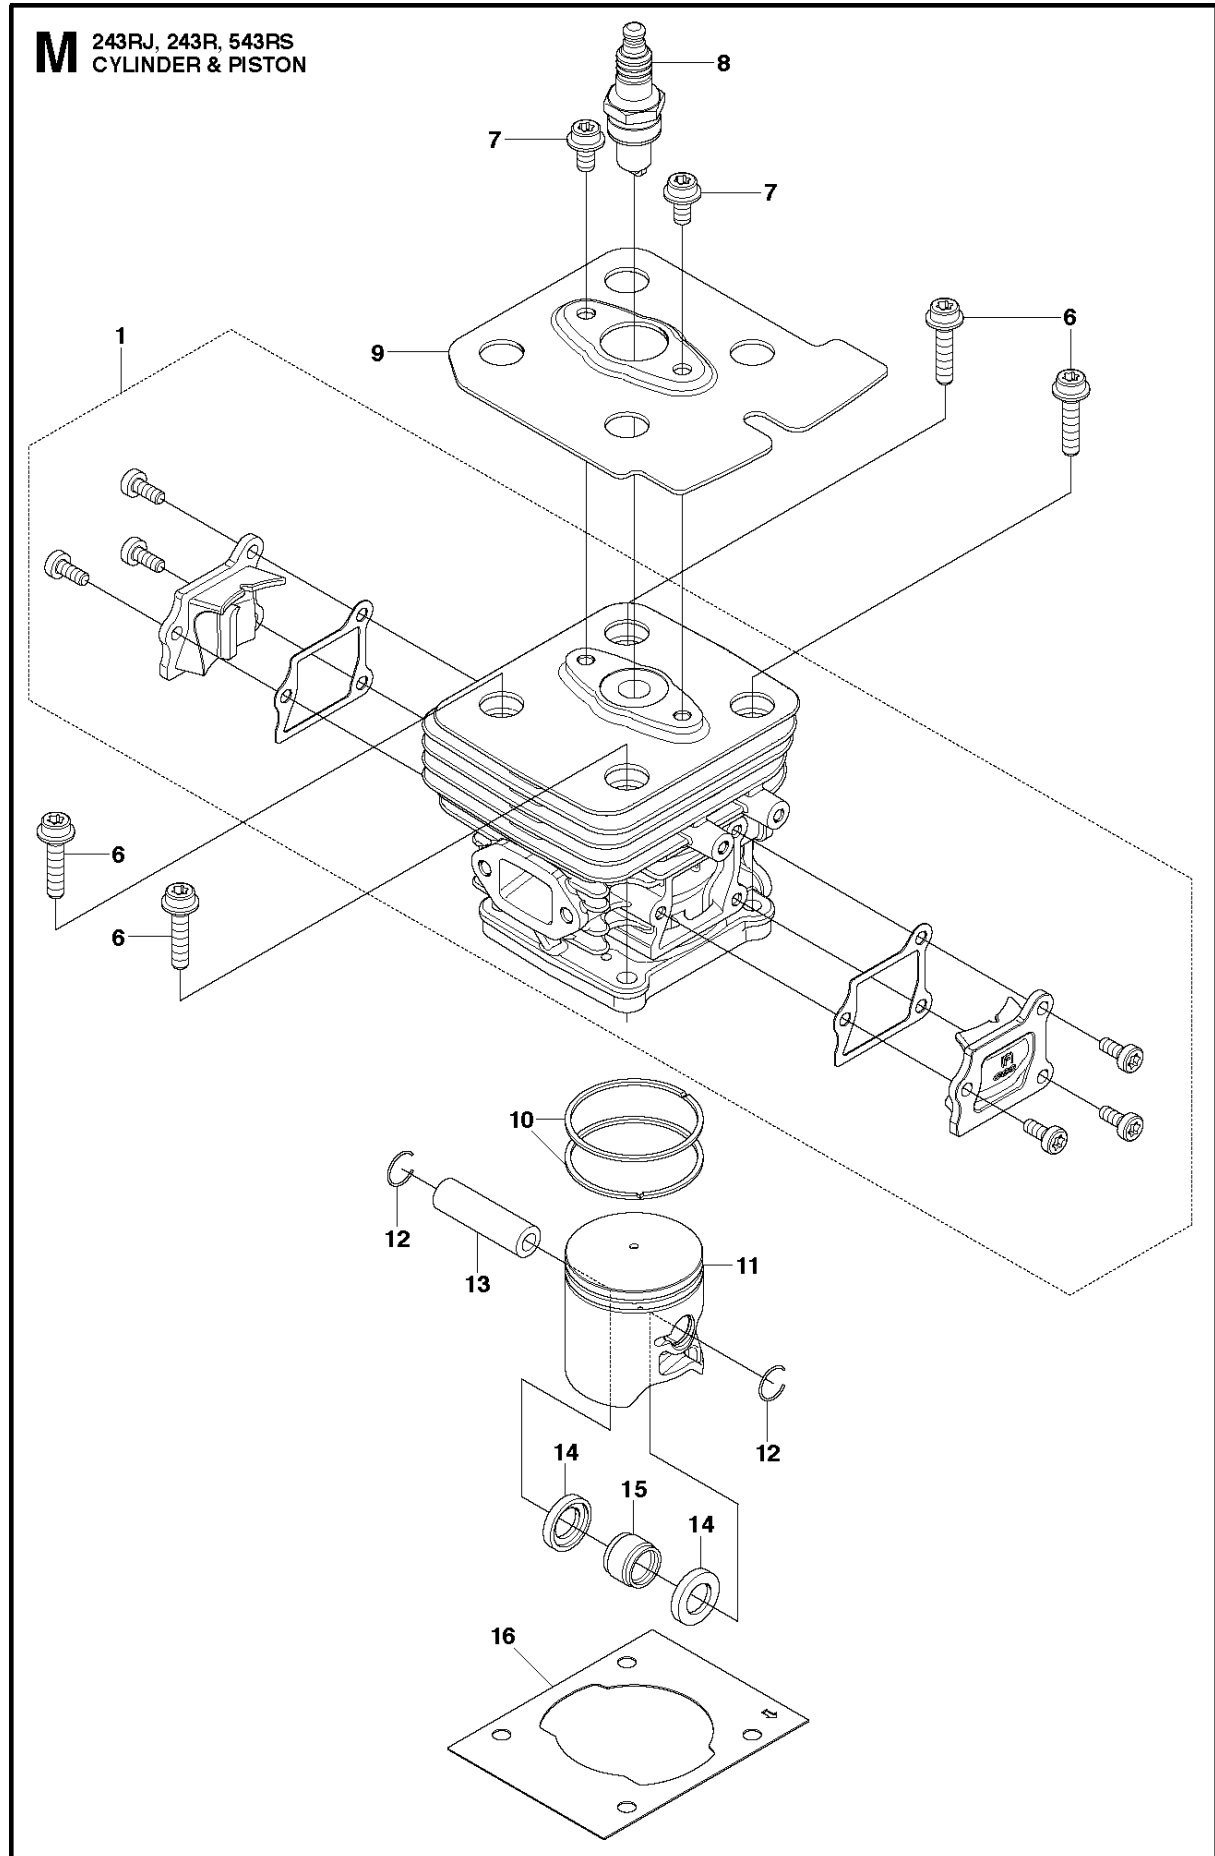

CYLINDER PISTON

243 R, 20121000001-Current

Ref	Part No	Description	Remark	QTY KIT
1	521 62 19-01	CYLINDER-COMP	243RJ	1
1	577 40 95-02	CYLINDER	243R, 543RS	1
6	506 74 52-01	BOLT		4
7	521 51 59-01	BOLT		2
8	528 07 40-01	SPARK PLUG		1
9	528 70 57-01	PLATE		1
10	510 91 80-01	PISTON RING		2
11	521 62 38-01	PISTON	243RJ	1
11	577 63 98-01	PISTON	243R, 543RS	1
12	516 28 30-01	RING		2
13	521 52 27-01	PEN		1
14	513 75 24-01	WASHER		2
15	505 29 73-01	BEARING		1
16	521 62 20-01	GASKET		1