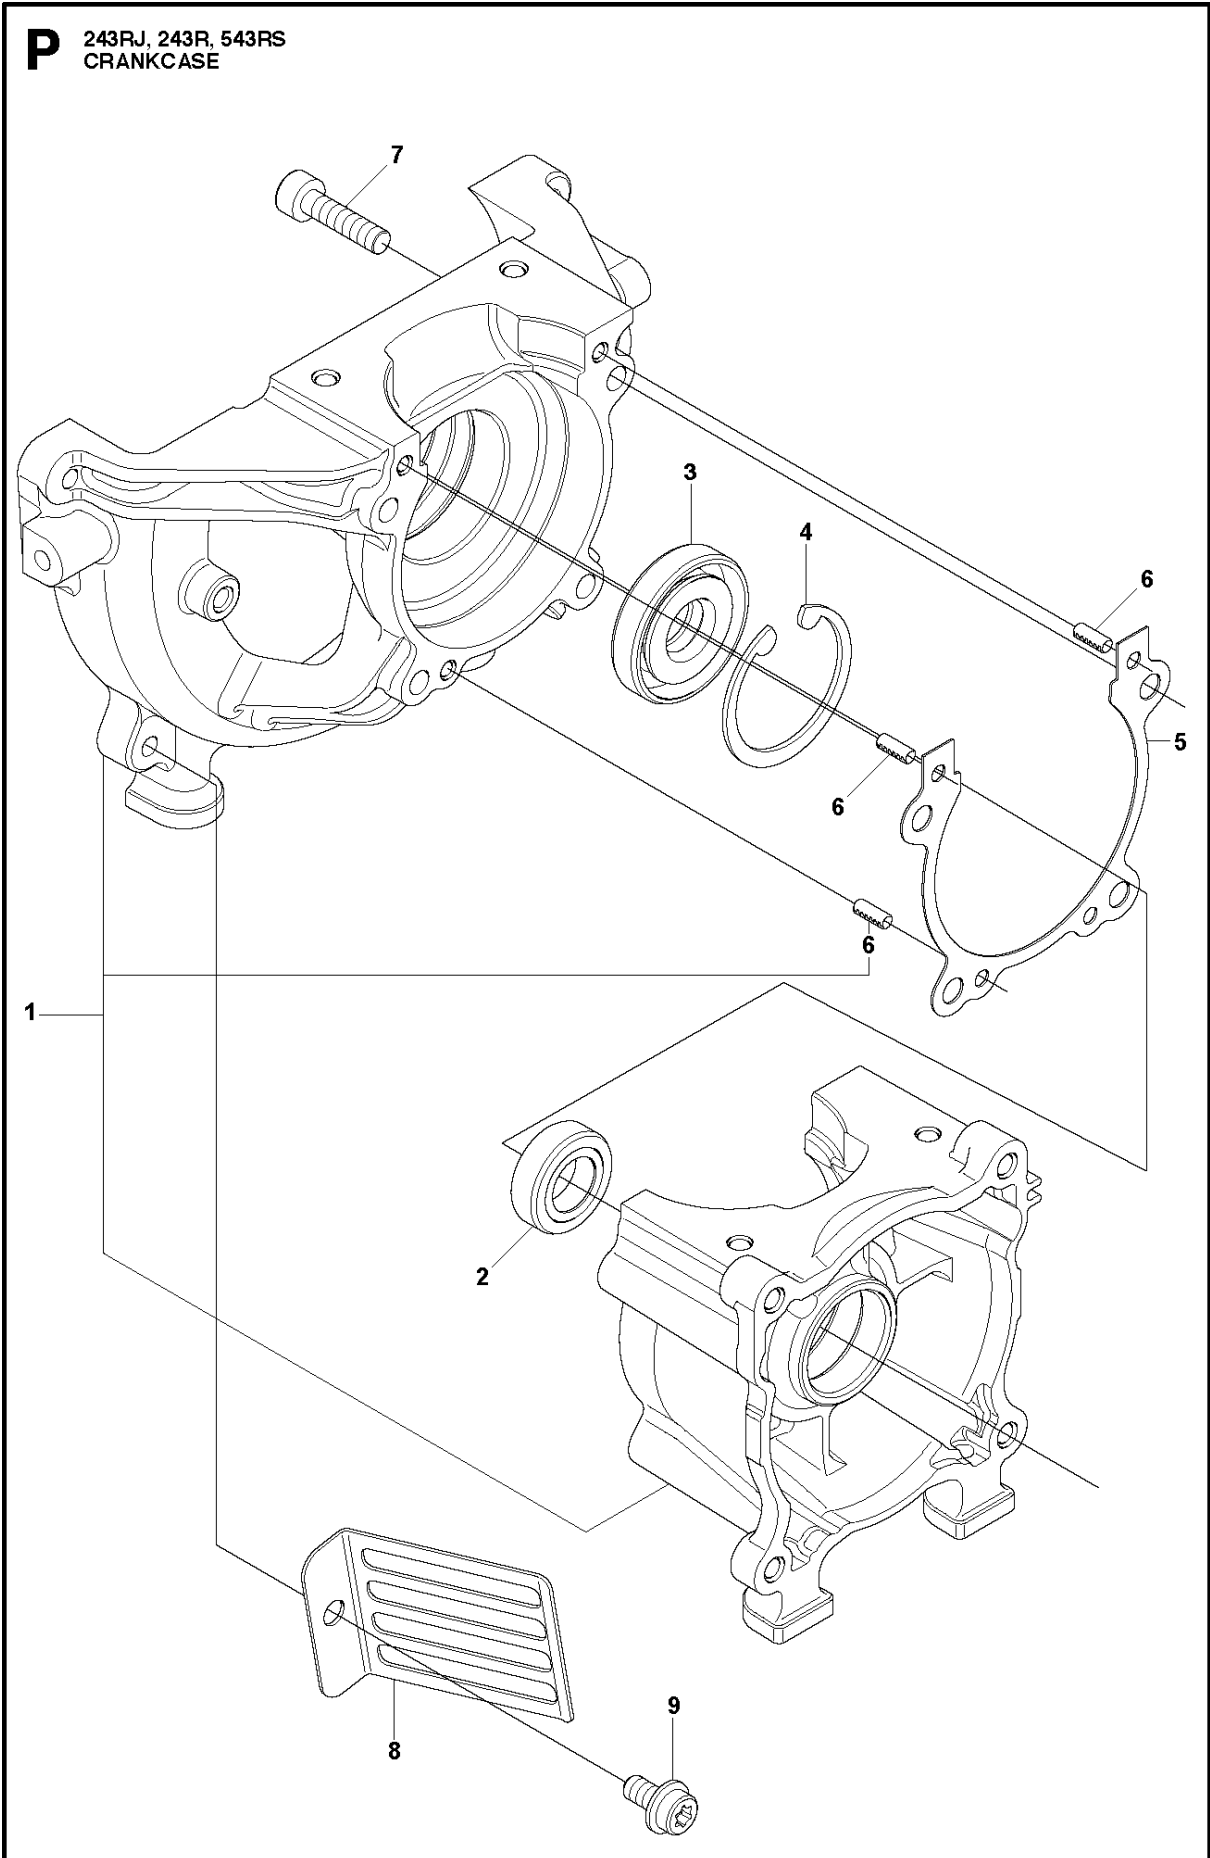

CRANKCASE

243 R, 20121000001-Current

Ref	Part No	Description	Remark	QTY	KIT
1	521 62 35-02	CASE		1	
2	504 12 15-01	SEALING		1	
3	505 29 67-01	SEAL		1	
4	504 12 10-01	SNAP RING		1	
5	521 62 36-01	GASKET		1	
6	505 29 61-01	PIN		3	1
7	577 94 20-01	BOLT		4	
8	515 41 26-01	GUARD		1	
9	521 51 59-01	BOLT		1