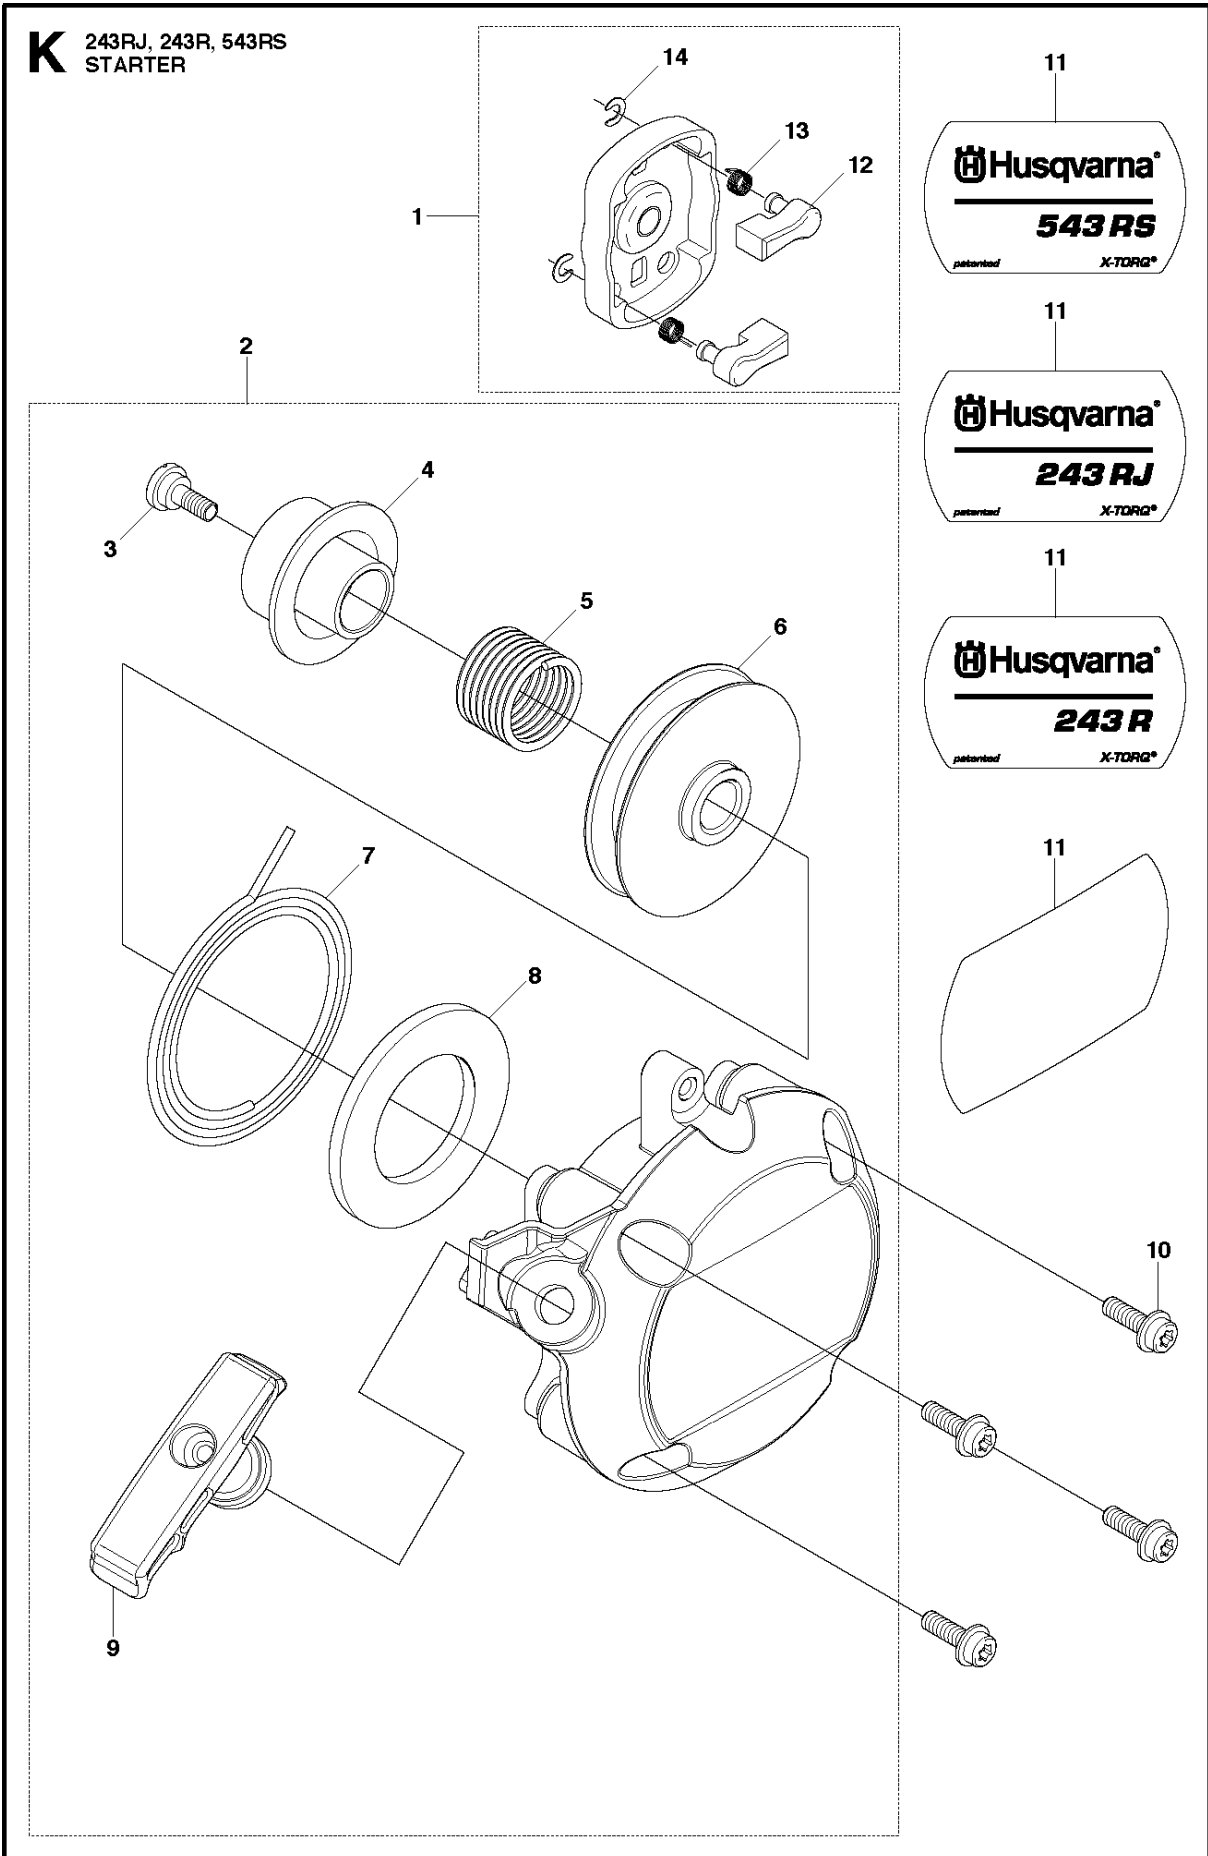

STARTER

243 R, 2012100001-Current

Ref	Part No	Description	Remark	QTY	KIT
1	521 62 46-01	PULEY-ASSY		1	
2	528 70 62-01	STARTER ASSY		1	
3	515 36 71-01	SCREW		1	2
4	521 61 85-01	PLATE		1	2
5	521 61 84-01	SPRING		1	2
6	521 61 83-01	REEL		1	2
7	521 53 17-01	ROPE		1	2
8	521 61 82-01	SPRING		1	2
9	521 61 79-01	KNOB		1	2
10	506 74 56-01	BOLT		4	
11	528 70 67-01	LABEL,RECOIL	243RJ	1	
11	577 97 94-01	DECAL	243R	1	
11	578 42 06-01	DECAL	543RS	1	
12	521 61 86-01	RATCHET		2	1
13	521 61 87-01	SPRING		2	1
14	513 16 77-01	E-RING		2	1