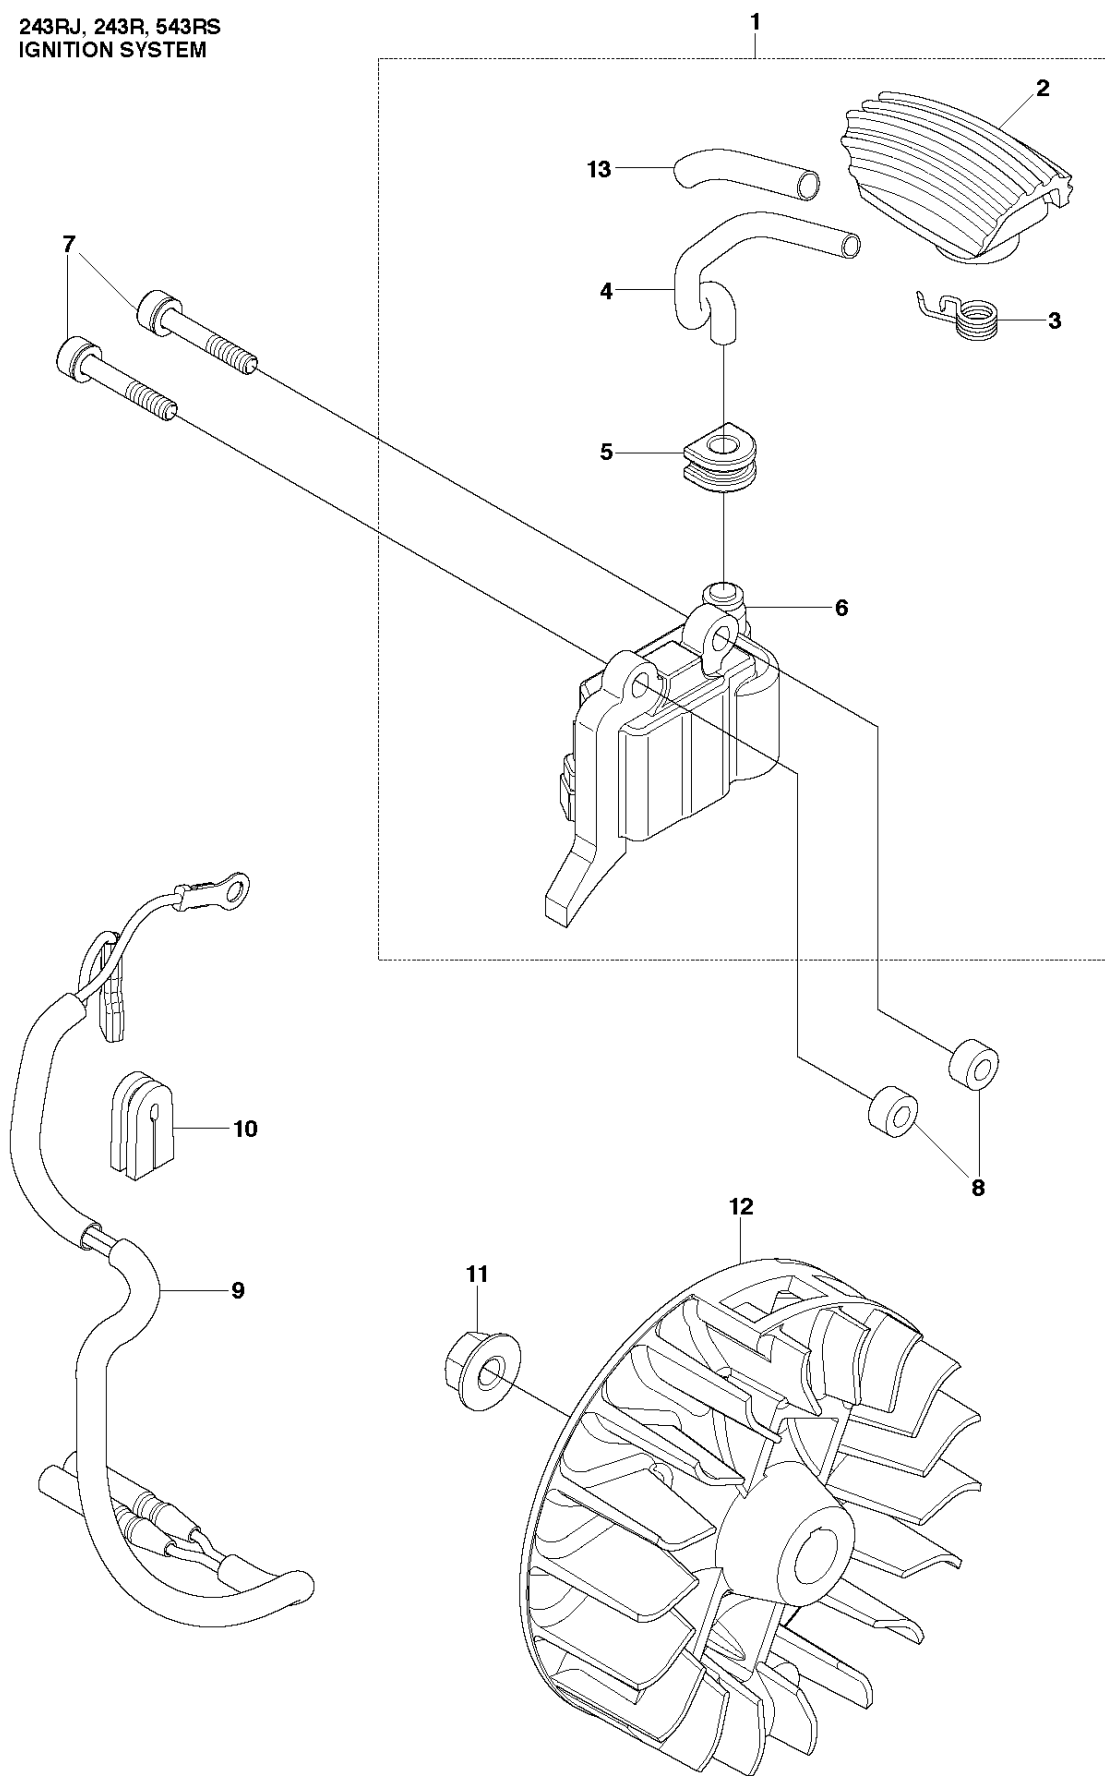

L 243RJ, 243R, 543RS
IGNITION SYSTEM

IGNITION SYSTEM

243 R, 20121000001-Current

Ref	Part No	Description	Remark	QTY	KIT
1	574 39 27-01	COIL	243RJ	1	
1	577 13 39-02	IGNITION MODULE ASSY	243R, 543RS	1	
2	521 61 00-01	HUB CAP		1	1
3	506 65 52-01	SPRING		1	1
4	577 13 39-02	IGNITION MODULE ASSY	243R, 543RS	1	
4	521 62 43-01	CORD	243RJ	1	1
5	513 19 02-01	GROMMET	243RJ	1	1
6	505 04 28-01	HUB CAP		1	1
7	521 51 58-01	BOLT		2	
8	521 76 97-01	SPACER		2	
9	521 52 57-01	CORD	243RJ	1	
9	577 57 49-01	CORD	243R, 543RS	1	
10	506 61 59-01	GROMMET		1	
11	504 11 80-01	NUT		1	
12	521 62 41-01	ROTOR	243RJ	1	
12	577 13 38-01	ROTOR	243R, 543RS	1	
13	579 45 36-01	TUBE	243R, 543RS	1