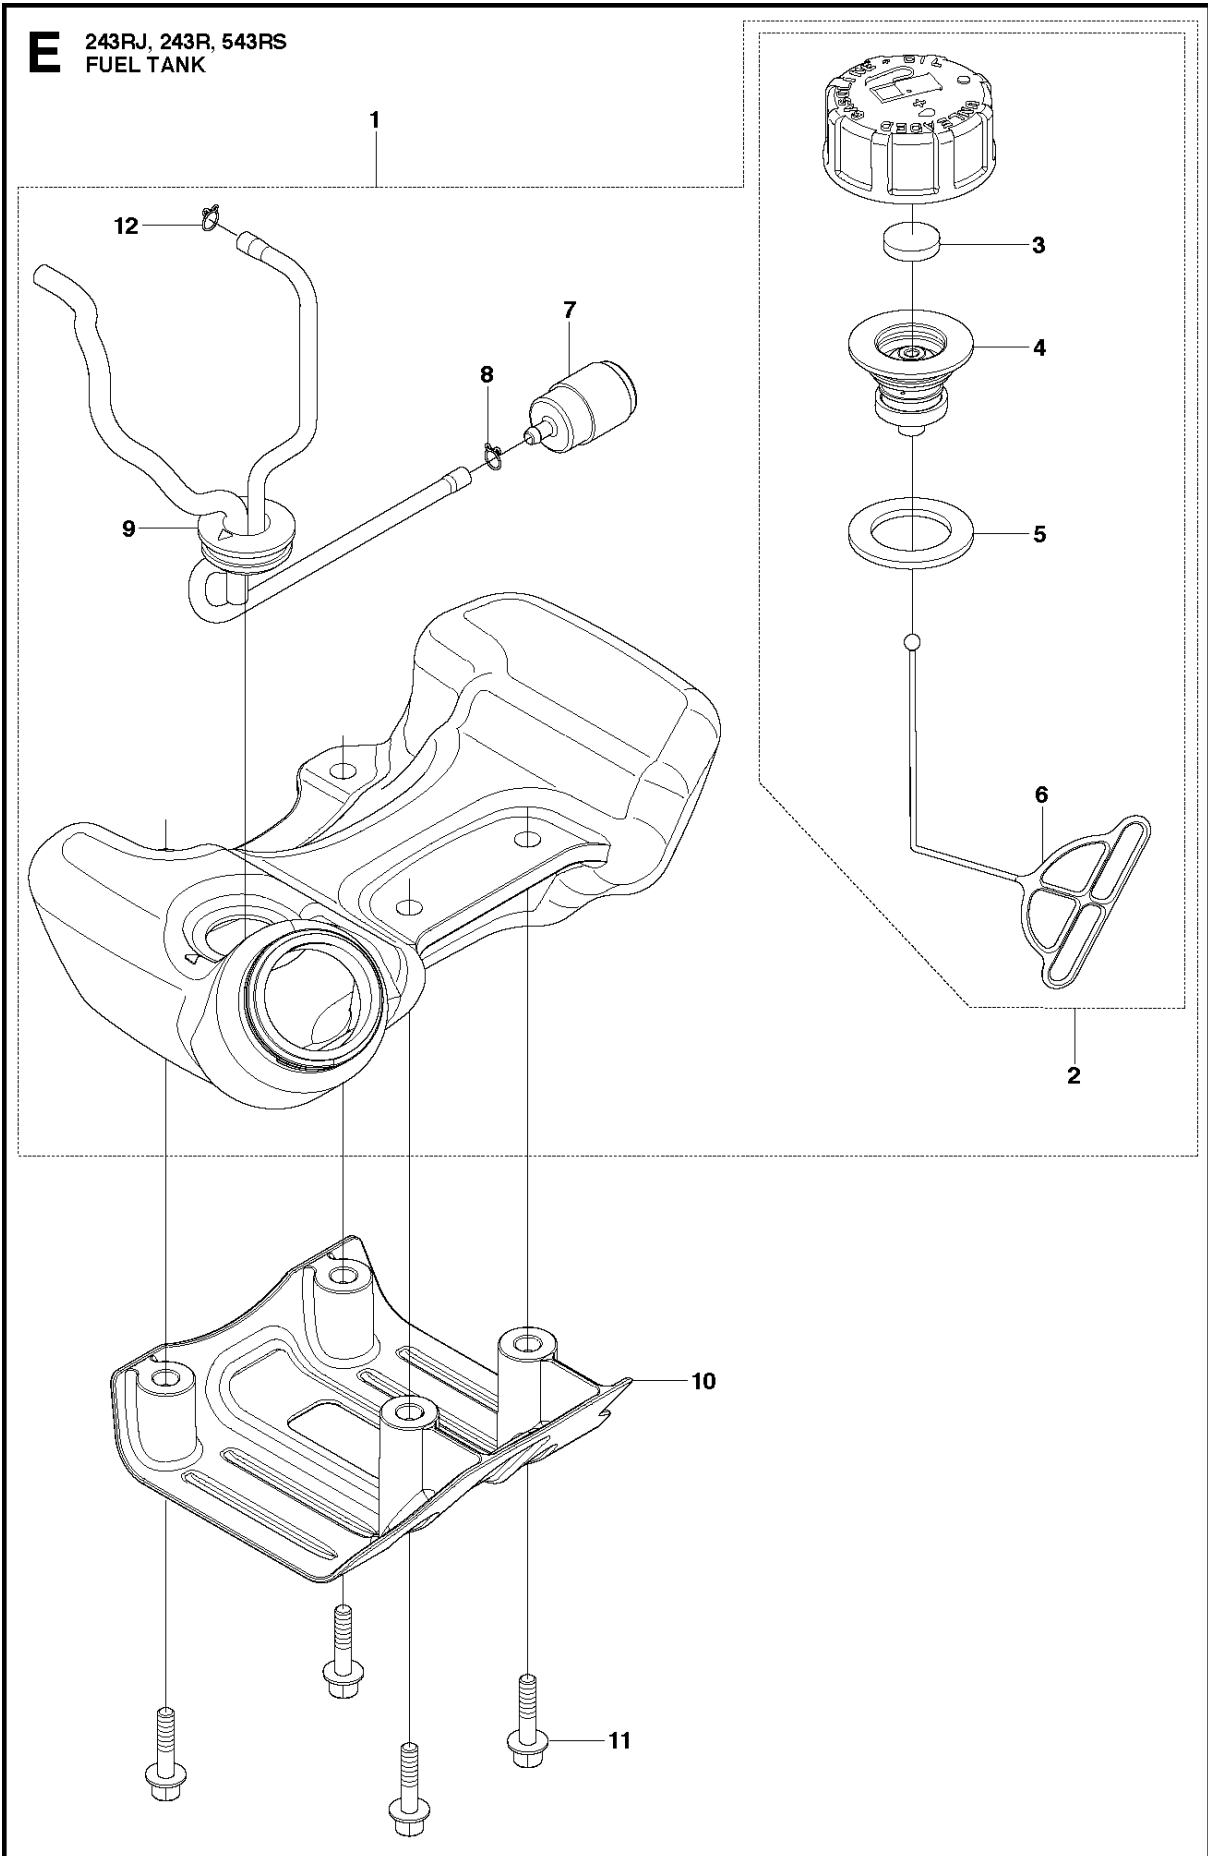

SPARE PARTS LIST

BRUSHCUTTERS/CLEARING SAWS

243 R, 20121000001-Current

A 243RJ, 243R, 543RS
BEVEL GEAR

BEVEL GEAR

243 R, 20121000001-Current

Ref	Part No	Description	Remark	QTY	KIT
1	528 81 83-01	GEAR HOUSING		1	
2	506 74 56-01	BOLT		1	
3	537 18 95-01	SCREW		1	23
5	521 86 20-01	BOLT		1	1
6	521 86 24-01	BOLT		1	1
7	528 81 80-01	PISTON		1	1
8	516 12 41-01	SNAP RING		1	1
9	516 12 79-01	BEARING		1	1
10	516 13 00-01	BEARING		1	1
11	506 60 99-01	SNAP RING		1	1
12	544 36 27-01	BOLT		1	1
13	505 17 02-01	BEARING		1	1
14	528 82 62-01	GEAR		1	1
15	528 81 59-01	SHAFT,GEAR		1	1
16	516 13 17-01	BEARING		1	1
17	502 84 93-01	SNAP RING		1	1
18	521 52 22-01	SEAL		1	1
19	528 82 64-01	HOLDER		1	1
20	521 65 60-01	PLATE		1	1
21	511 58 38-01	HOLDER		1	1
22	502 29 11-01	BLADE NUT		1	1
23	575 77 88-01	BRACKET		1	
24	575 67 73-01	LOCKWASHER		1	23

C2 243R, 543RS
HANDLE

HANDLE

243 R, 20121000001-Current

Ref	Part No	Description	Remark	QTY	KIT
1	577 98 30-01	HANDLE BRACKET		1	
2	528 81 75-01	HANDLE		1	14
4	528 81 74-01	HANDLE		1	
5	521 53 87-01	PROTECTION		1	
6	575 96 06-01	NUT		1	14
7	537 17 28-02	HANDLE		1	14
8	510 90 94-01	BOLT		1	14
9	537 17 29-01	COVER		1	14
10	505 29 47-01	BRACKET		1	1
11	505 29 48-01	CAP		1	1
12	505 29 49-01	CAP		1	1
13	512 84 57-01	BOLT		6	1
14	528 81 78-01	HANDLE		1	

THROTTLE CONTROLS

243 R, 20121000001-Current

Ref	Part No	Description	Remark	QTY	KIT
1	522 52 07-02	THROTTLE CONTROL		1	
3	537 42 45-13	HANDLE ASSY		1	1
4	503 22 10-13	HEXAGON NUT		1	1,3
5	537 16 02-03	HANDLE HALF		1	1,3
6	503 71 82-01	SWITCH		1	1,3
7	537 17 42-01	SPRING THROTTLE TRIG		1	1,3
8	537 16 07-03	THROTTLE LOCKOUT		1	1,3
9	506 49 77-01	THROTTLE CONTROL		1	1,3
10	537 17 43-01	SPRING		1	1,3
11	537 16 03-01	HANDLE HALF		1	1,3
12	503 21 66-74	SCREW IH SCT		2	1,3
13	503 20 07-82	SCREW IH SCFM		1	1,3
14	522 03 67-01	THROTTLE CABLE ASSY		1	1
15	506 49 51-01	THROTTLE LOCKOUT		1	1,3
16	506 49 50-01	THROTTLE CONTROL		1	1,3