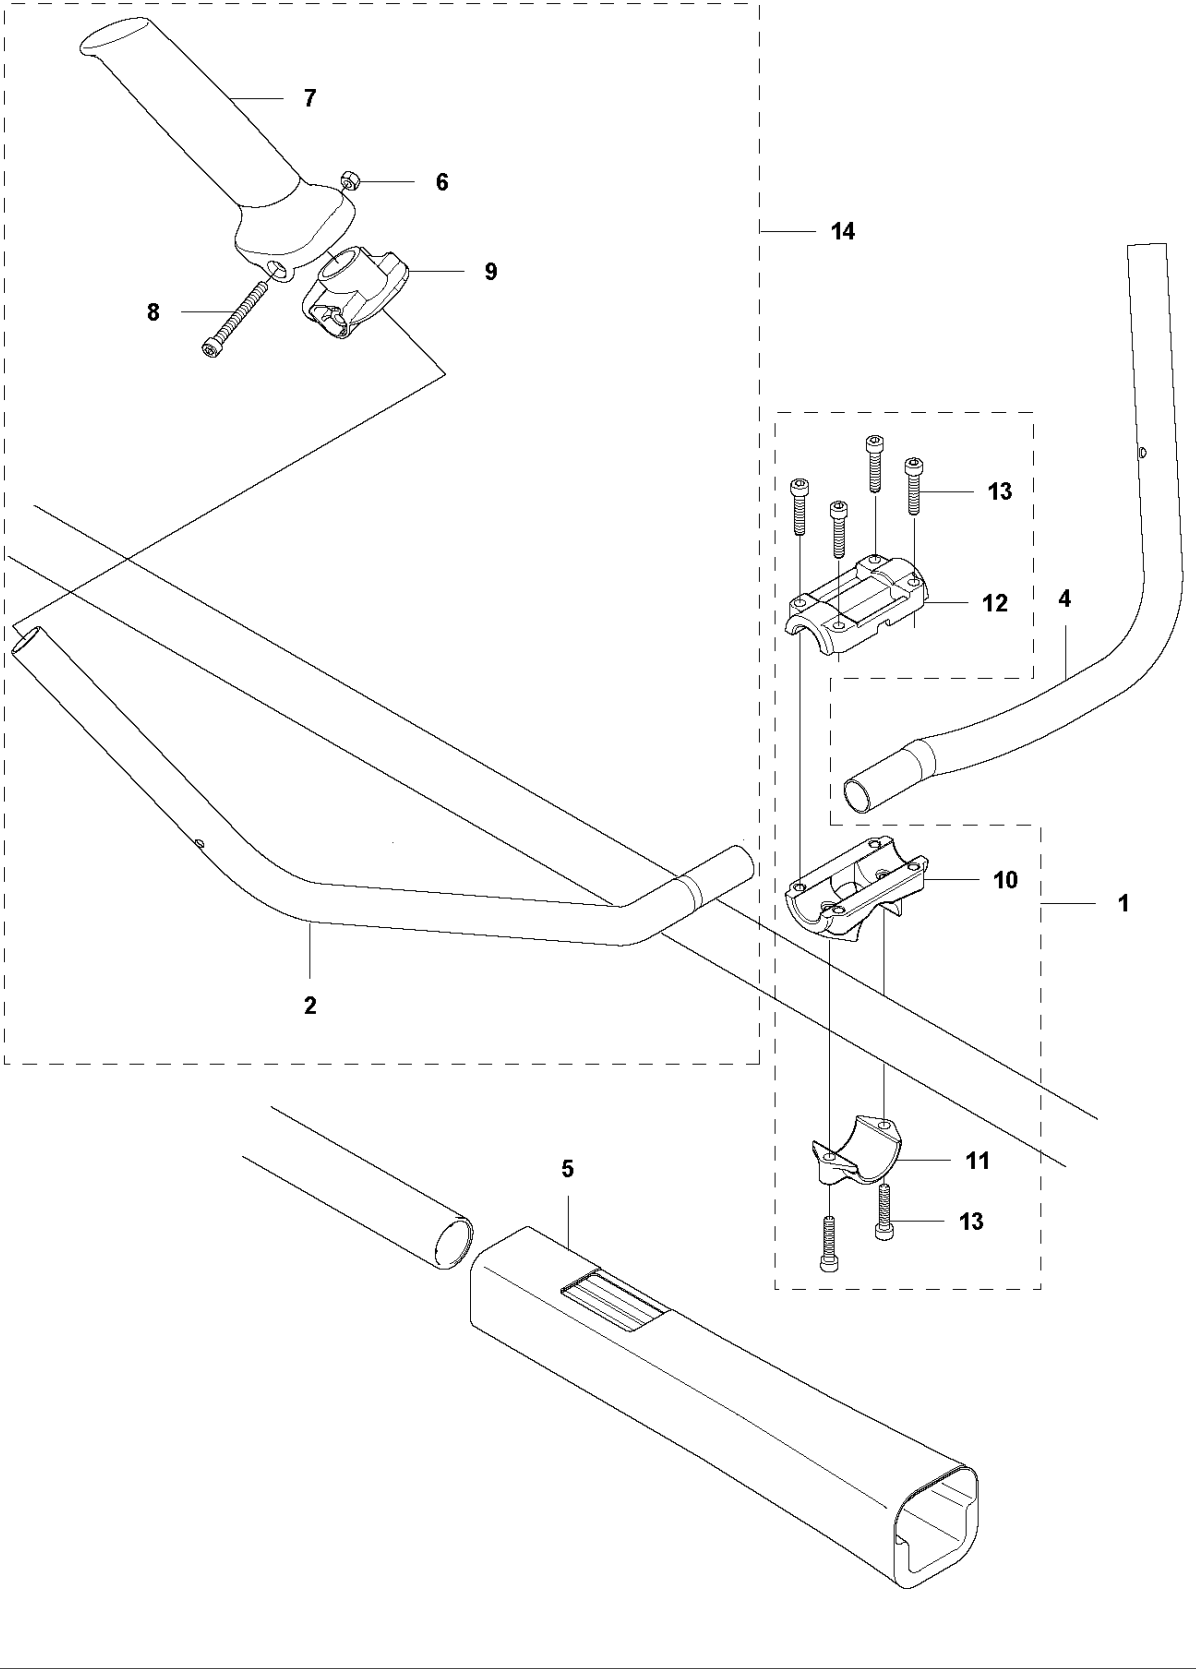

SPARE PARTS LIST

BRUSHCUTTERS/CLEARING SAWS

243 R, 20121000001-Current

A 243RJ, 243R, 543RS
BEVEL GEAR

BEVEL GEAR

243 R, 20121000001-Current

Ref	Part No	Description	Remark	QTY	KIT
1	528 81 83-01	GEAR HOUSING		1	
2	506 74 56-01	BOLT		1	
3	537 18 95-01	SCREW		1	23
5	521 86 20-01	BOLT		1	1
6	521 86 24-01	BOLT		1	1
7	528 81 80-01	PISTON		1	1
8	516 12 41-01	SNAP RING		1	1
9	516 12 79-01	BEARING		1	1
10	516 13 00-01	BEARING		1	1
11	506 60 99-01	SNAP RING		1	1
12	544 36 27-01	BOLT		1	1
13	505 17 02-01	BEARING		1	1
14	528 82 62-01	GEAR		1	1
15	528 81 59-01	SHAFT,GEAR		1	1
16	516 13 17-01	BEARING		1	1
17	502 84 93-01	SNAP RING		1	1
18	521 52 22-01	SEAL		1	1
19	528 82 64-01	HOLDER		1	1
20	521 65 60-01	PLATE		1	1
21	511 58 38-01	HOLDER		1	1
22	502 29 11-01	BLADE NUT		1	1
23	575 77 88-01	BRACKET		1	
24	575 67 73-01	LOCKWASHER		1	23

B 243RJ, 243R, 543RS
SHAFT

SHAFT

243 R, 20121000001-Current

Ref	Part No	Description	Remark	QTY	KIT
1	521 66 80-01	HANGER-ASSY		1	
2	504 11 43-01	SCREW		1	1
3	528 81 58-01	PIPE		1	
4	505 29 44-01	SHAFT		1	
5	544 33 08-01	LABEL WARNING		1	
6	505 29 58-01	LABEL		2	

C2 243R, 543RS
HANDLE

HANDLE

243 R, 20121000001-Current

Ref	Part No	Description	Remark	QTY	KIT
1	577 98 30-01	HANDLE BRACKET		1	
2	528 81 75-01	HANDLE		1	14
4	528 81 74-01	HANDLE		1	
5	521 53 87-01	PROTECTION		1	
6	575 96 06-01	NUT		1	14
7	537 17 28-02	HANDLE		1	14
8	510 90 94-01	BOLT		1	14
9	537 17 29-01	COVER		1	14
10	505 29 47-01	BRACKET		1	1
11	505 29 48-01	CAP		1	1
12	505 29 49-01	CAP		1	1
13	512 84 57-01	BOLT		6	1
14	528 81 78-01	HANDLE		1	