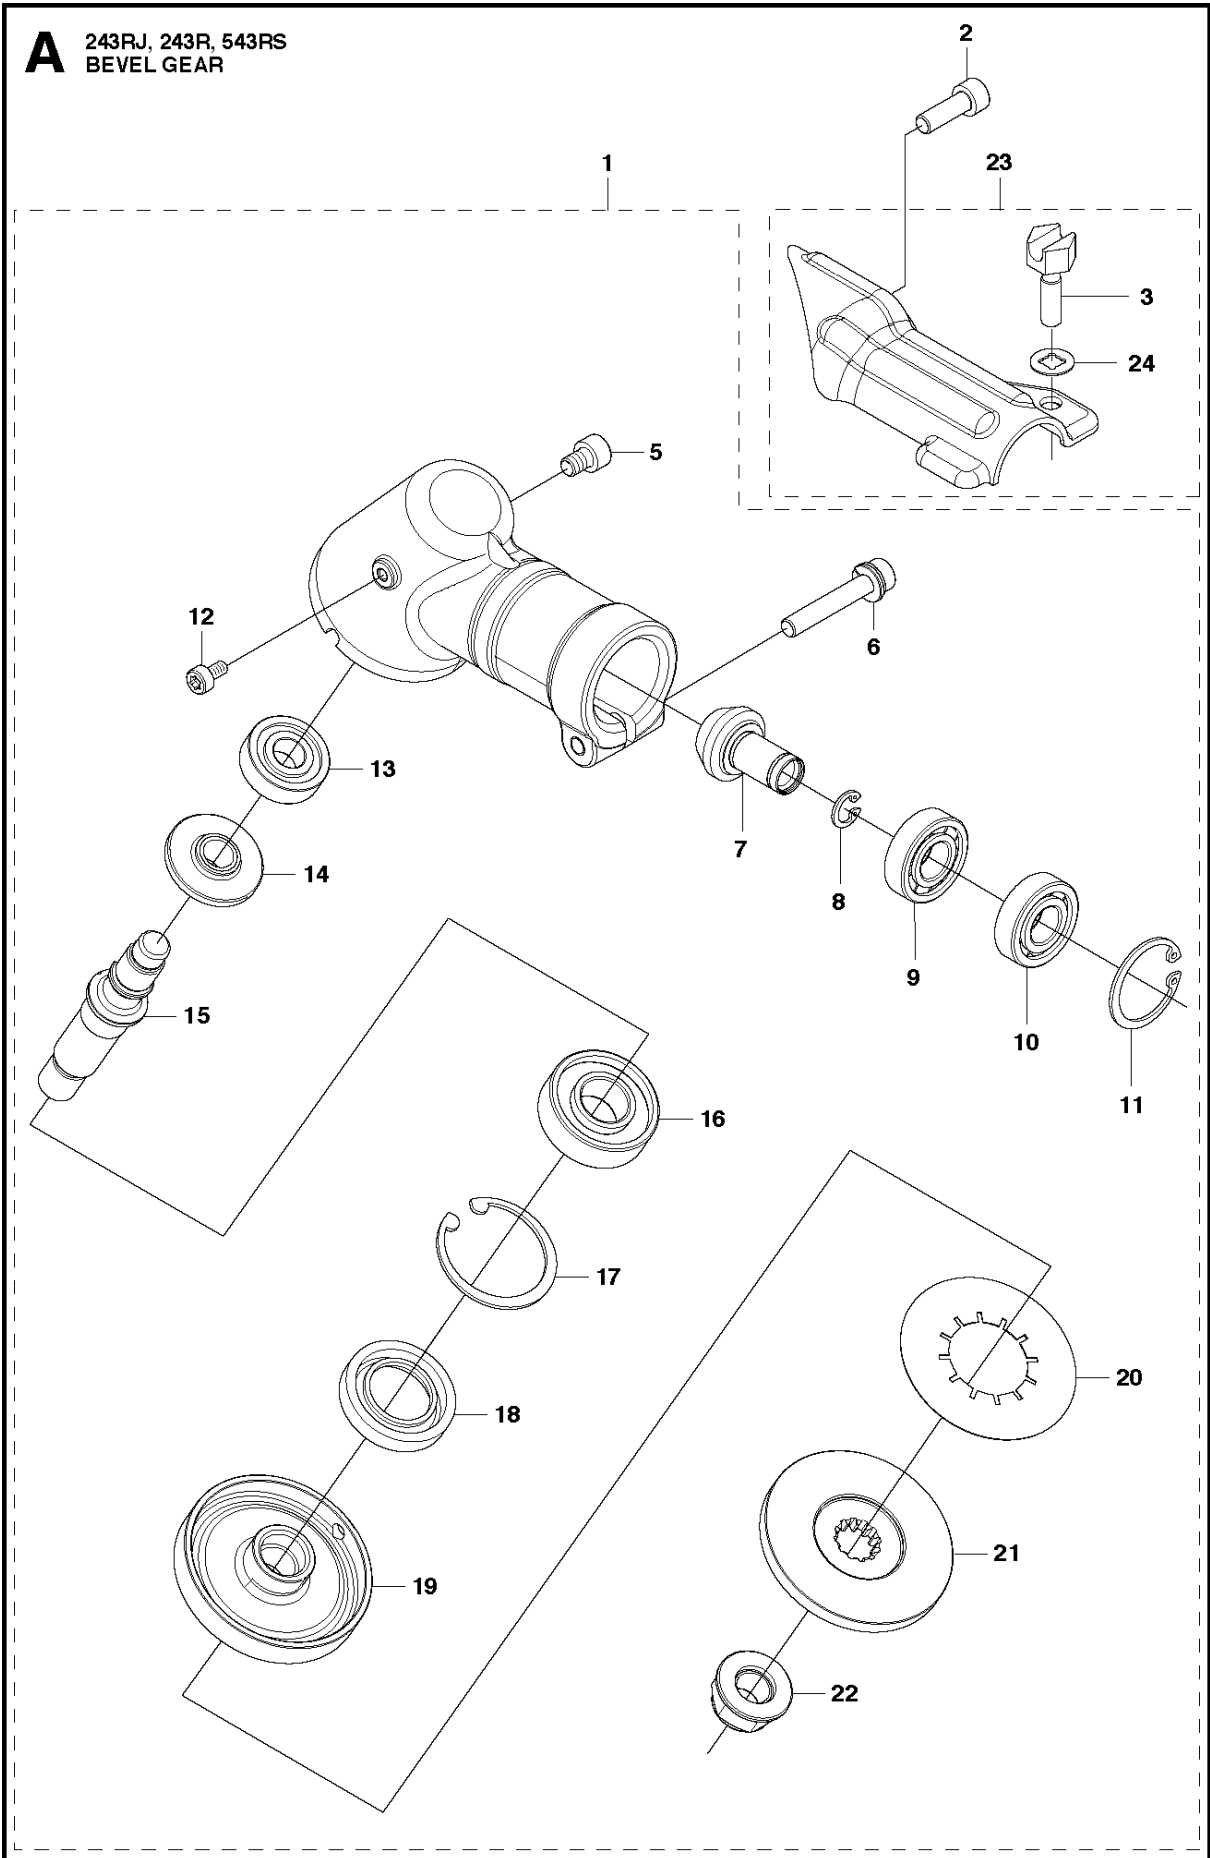

SPARE PARTS LIST

BRUSHCUTTERS/CLEARING SAWS

243 R, 20121000001-Current

A 243RJ, 243R, 543RS
BEVEL GEAR

BEVEL GEAR

243 R, 20121000001-Current

Ref	Part No	Description	Remark	QTY	KIT
1	528 81 83-01	GEAR HOUSING		1	
2	506 74 56-01	BOLT		1	
3	537 18 95-01	SCREW		1	23
5	521 86 20-01	BOLT		1	1
6	521 86 24-01	BOLT		1	1
7	528 81 80-01	PISTON		1	1
8	516 12 41-01	SNAP RING		1	1
9	516 12 79-01	BEARING		1	1
10	516 13 00-01	BEARING		1	1
11	506 60 99-01	SNAP RING		1	1
12	544 36 27-01	BOLT		1	1
13	505 17 02-01	BEARING		1	1
14	528 82 62-01	GEAR		1	1
15	528 81 59-01	SHAFT,GEAR		1	1
16	516 13 17-01	BEARING		1	1
17	502 84 93-01	SNAP RING		1	1
18	521 52 22-01	SEAL		1	1
19	528 82 64-01	HOLDER		1	1
20	521 65 60-01	PLATE		1	1
21	511 58 38-01	HOLDER		1	1
22	502 29 11-01	BLADE NUT		1	1
23	575 77 88-01	BRACKET		1	
24	575 67 73-01	LOCKWASHER		1	23

B 243RJ, 243R, 543RS
SHAFT

SHAFT

243 R, 20121000001-Current

Ref	Part No	Description	Remark	QTY	KIT
1	521 66 80-01	HANGER-ASSY		1	
2	504 11 43-01	SCREW		1	1
3	528 81 58-01	PIPE		1	
4	505 29 44-01	SHAFT		1	
5	544 33 08-01	LABEL WARNING		1	
6	505 29 58-01	LABEL		2	

THROTTLE CONTROLS

243 R, 20121000001-Current

Ref	Part No	Description	Remark	QTY	KIT
1	522 52 07-02	THROTTLE CONTROL		1	
3	537 42 45-13	HANDLE ASSY		1	1
4	503 22 10-13	HEXAGON NUT		1	1,3
5	537 16 02-03	HANDLE HALF		1	1,3
6	503 71 82-01	SWITCH		1	1,3
7	537 17 42-01	SPRING THROTTLE TRIG		1	1,3
8	537 16 07-03	THROTTLE LOCKOUT		1	1,3
9	506 49 77-01	THROTTLE CONTROL		1	1,3
10	537 17 43-01	SPRING		1	1,3
11	537 16 03-01	HANDLE HALF		1	1,3
12	503 21 66-74	SCREW IH SCT		2	1,3
13	503 20 07-82	SCREW IH SCFM		1	1,3
14	522 03 67-01	THROTTLE CABLE ASSY		1	1
15	506 49 51-01	THROTTLE LOCKOUT		1	1,3
16	506 49 50-01	THROTTLE CONTROL		1	1,3