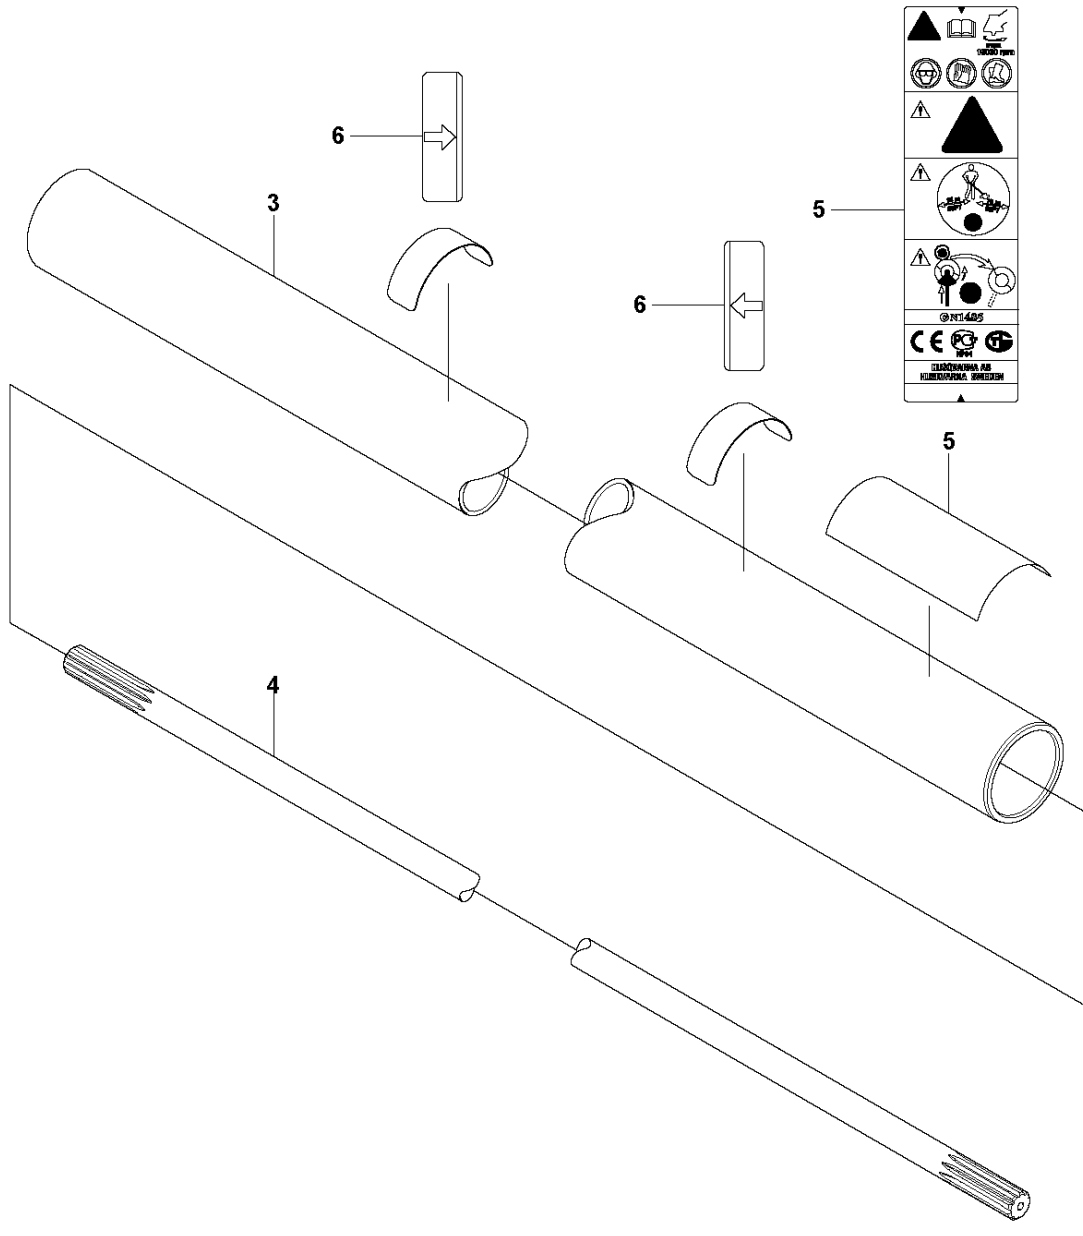

SPARE PARTS LIST

BRUSHCUTTERS/CLEARING SAWS

243 R, 20121000001-Current

A 243RJ, 243R, 543RS
BEVEL GEAR

BEVEL GEAR

243 R, 20121000001-Current

Ref	Part No	Description	Remark	QTY	KIT
1	528 81 83-01	GEAR HOUSING		1	
2	506 74 56-01	BOLT		1	
3	537 18 95-01	SCREW		1	23
5	521 86 20-01	BOLT		1	1
6	521 86 24-01	BOLT		1	1
7	528 81 80-01	PISTON		1	1
8	516 12 41-01	SNAP RING		1	1
9	516 12 79-01	BEARING		1	1
10	516 13 00-01	BEARING		1	1
11	506 60 99-01	SNAP RING		1	1
12	544 36 27-01	BOLT		1	1
13	505 17 02-01	BEARING		1	1
14	528 82 62-01	GEAR		1	1
15	528 81 59-01	SHAFT,GEAR		1	1
16	516 13 17-01	BEARING		1	1
17	502 84 93-01	SNAP RING		1	1
18	521 52 22-01	SEAL		1	1
19	528 82 64-01	HOLDER		1	1
20	521 65 60-01	PLATE		1	1
21	511 58 38-01	HOLDER		1	1
22	502 29 11-01	BLADE NUT		1	1
23	575 77 88-01	BRACKET		1	
24	575 67 73-01	LOCKWASHER		1	23

B 243RJ, 243R, 543RS
SHAFT

SHAFT

243 R, 20121000001-Current

Ref	Part No	Description	Remark	QTY	KIT
1	521 66 80-01	HANGER-ASSY		1	
2	504 11 43-01	SCREW		1	1
3	528 81 58-01	PIPE		1	
4	505 29 44-01	SHAFT		1	
5	544 33 08-01	LABEL WARNING		1	
6	505 29 58-01	LABEL		2	

C2 243R, 543RS
HANDLE

HANDLE

243 R, 20121000001-Current

Ref	Part No	Description	Remark	QTY	KIT
1	577 98 30-01	HANDLE BRACKET		1	
2	528 81 75-01	HANDLE		1	14
4	528 81 74-01	HANDLE		1	
5	521 53 87-01	PROTECTION		1	
6	575 96 06-01	NUT		1	14
7	537 17 28-02	HANDLE		1	14
8	510 90 94-01	BOLT		1	14
9	537 17 29-01	COVER		1	14
10	505 29 47-01	BRACKET		1	1
11	505 29 48-01	CAP		1	1
12	505 29 49-01	CAP		1	1
13	512 84 57-01	BOLT		6	1
14	528 81 78-01	HANDLE		1	