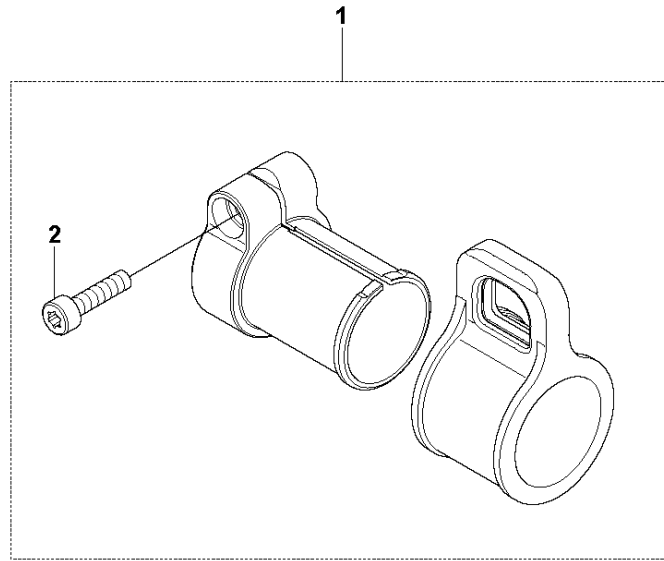

B 243RJ, 243R, 543RS
SHAFT

SHAFT

243 RJ, 20182200001-Current

Ref	Part No	Description	Remark	QTY	KIT
1	521 66 80-01	HANGER-ASSY		1	
2	504 11 43-01	SCREW		1	1
3	528 81 58-01	PIPE		1	
4	505 29 44-01	SHAFT		1	
5	544 33 08-01	LABEL WARNING		1	
6	505 29 58-01	LABEL		2