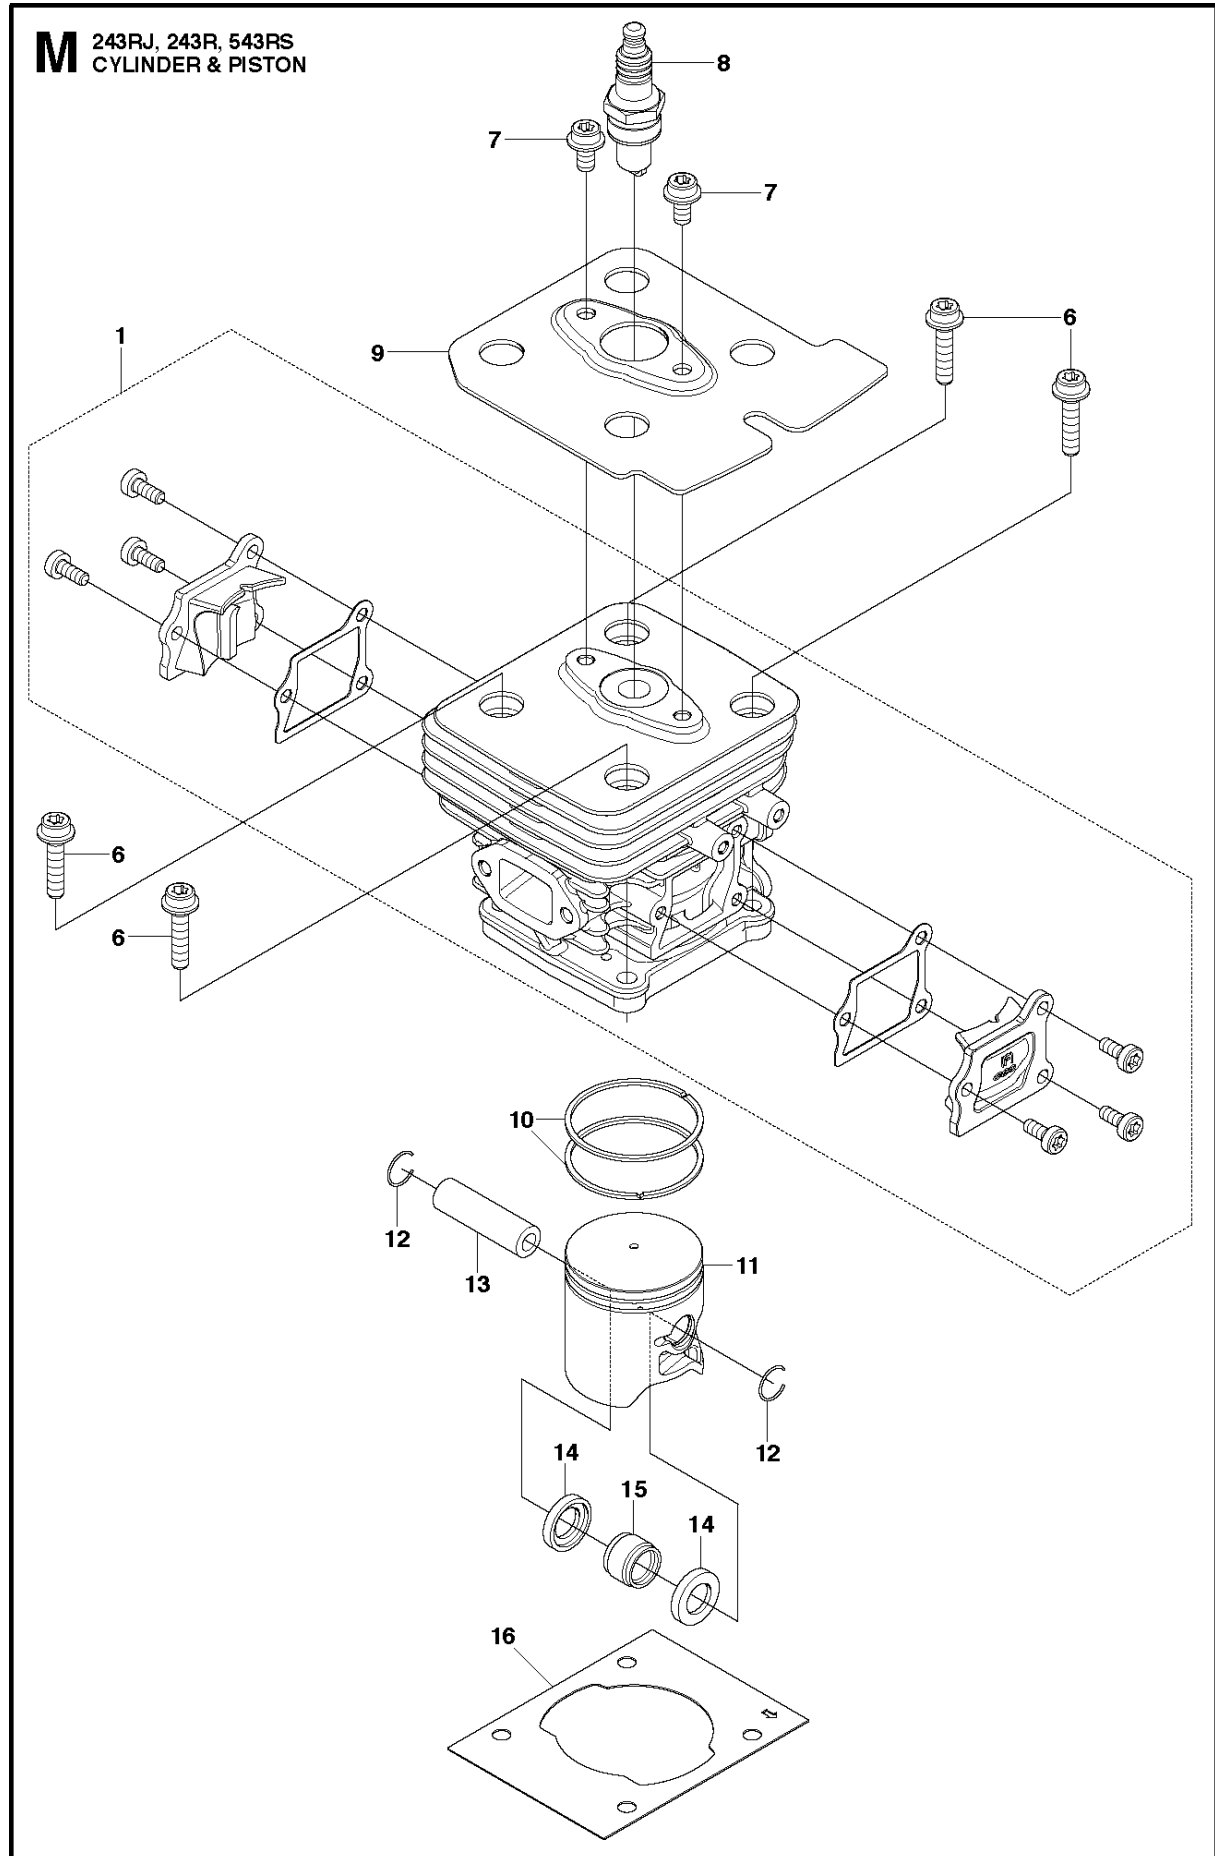

CYLINDER PISTON

243 RJ, 20182200001-Current

Ref	Part No	Description	Remark	QTY KIT
1	521 62 19-01	CYLINDER-COMP	243RJ	1
1	577 40 95-02	CYLINDER	243R, 543RS	1
6	506 74 52-01	BOLT		4
7	521 51 59-01	BOLT		2
8	528 07 40-01	SPARK PLUG		1
9	528 70 57-01	PLATE		1
10	510 91 80-01	PISTON RING		2
11	521 62 38-01	PISTON	243RJ	1
11	577 63 98-01	PISTON	243R, 543RS	1
12	516 28 30-01	RING		2
13	521 52 27-01	PEN		1
14	513 75 24-01	WASHER		2
15	505 29 73-01	BEARING		1
16	521 62 20-01	GASKET		1