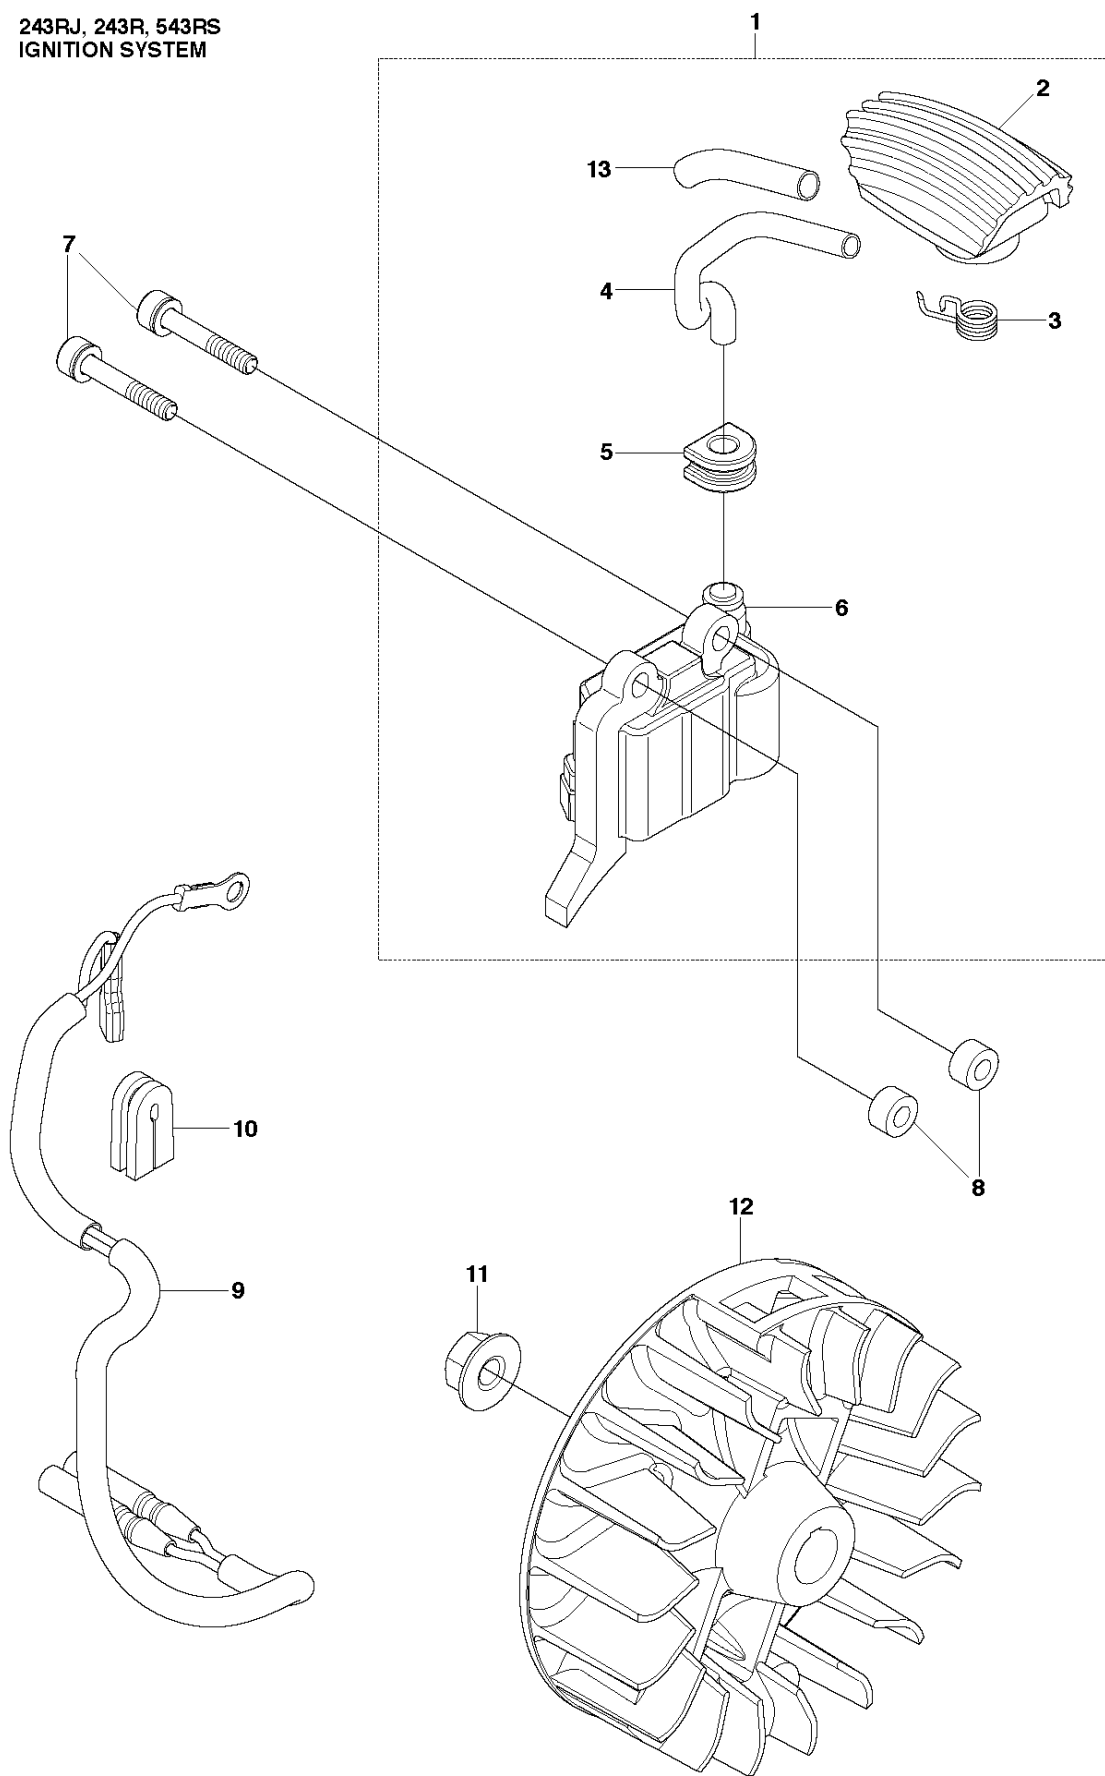

L 243RJ, 243R, 543RS
IGNITION SYSTEM

IGNITION SYSTEM

243 RJ, 20182200001-Current

Ref	Part No	Description	Remark	QTY	KIT
1	574 39 27-01	COIL	243RJ	1	
1	577 13 39-02	IGNITION MODULE ASSY	243R, 543RS	1	
2	521 61 00-01	HUB CAP		1	1
3	506 65 52-01	SPRING		1	1
4	577 13 39-02	IGNITION MODULE ASSY	243R, 543RS	1	
4	521 62 43-01	CORD	243RJ	1	1
5	513 19 02-01	GROMMET	243RJ	1	1
6	505 04 28-01	HUB CAP		1	1
7	521 51 58-01	BOLT		2	
8	521 76 97-01	SPACER		2	
9	521 52 57-01	CORD	243RJ	1	
9	577 57 49-01	CORD	243R, 543RS	1	
10	506 61 59-01	GROMMET		1	
11	504 11 80-01	NUT		1	
12	521 62 41-01	ROTOR	243RJ	1	
12	577 13 38-01	ROTOR	243R, 543RS	1	
13	579 45 36-01	TUBE	243R, 543RS	1