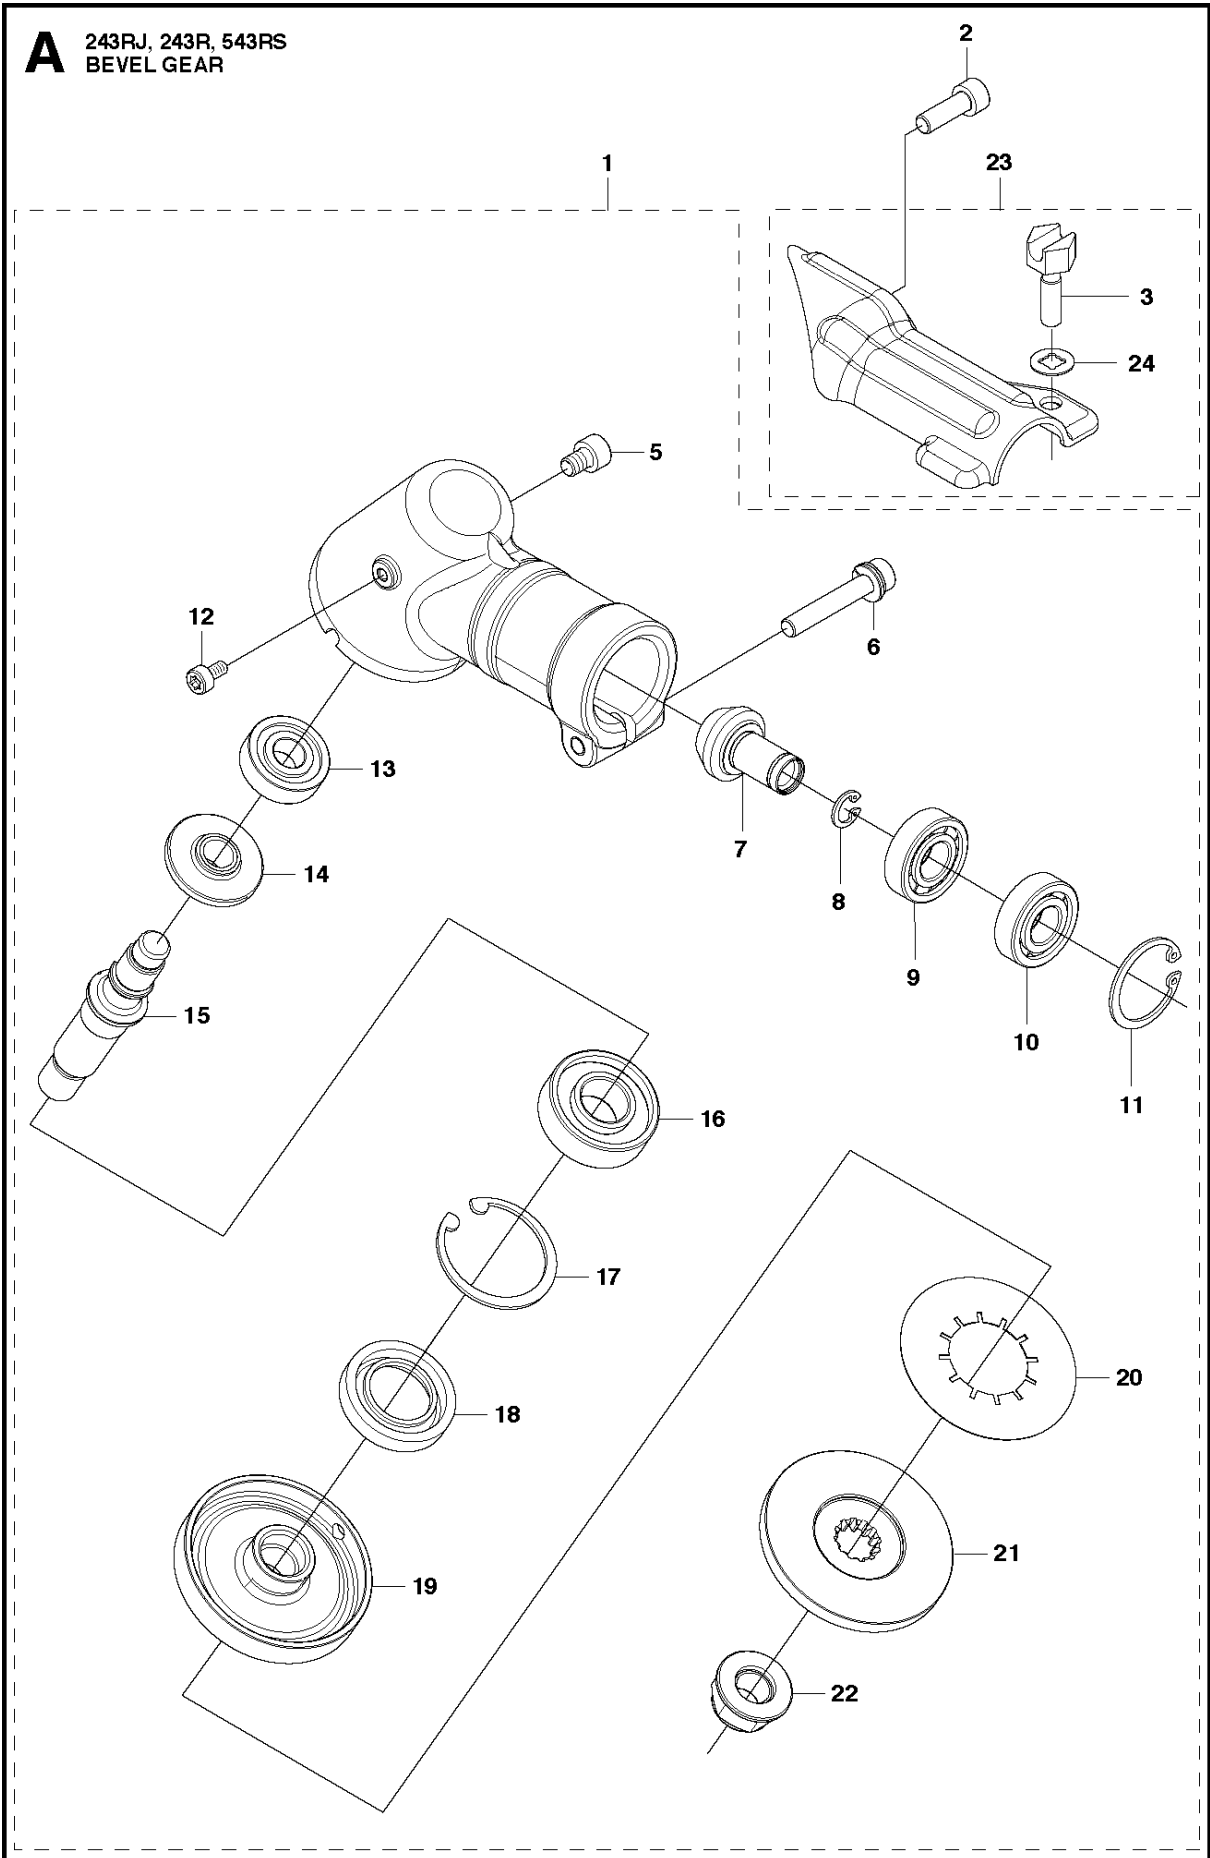

# SPARE PARTS LIST

BRUSHCUTTERS/CLEARING SAWS

243 RJ, 20182200001-Current

**A** 243RJ, 243R, 543RS  
BEVEL GEAR

## BEVEL GEAR

243 RJ, 20182200001-Current

Ref	Part No	Description	Remark	QTY	KIT
1	528 81 83-01	GEAR HOUSING		1	
2	506 74 56-01	BOLT		1	
3	537 18 95-01	SCREW		1	23
5	521 86 20-01	BOLT		1	1
6	521 86 24-01	BOLT		1	1
7	528 81 80-01	PISTON		1	1
8	516 12 41-01	SNAP RING		1	1
9	516 12 79-01	BEARING		1	1
10	516 13 00-01	BEARING		1	1
11	506 60 99-01	SNAP RING		1	1
12	544 36 27-01	BOLT		1	1
13	505 17 02-01	BEARING		1	1
14	528 82 62-01	GEAR		1	1
15	528 81 59-01	SHAFT,GEAR		1	1
16	516 13 17-01	BEARING		1	1
17	502 84 93-01	SNAP RING		1	1
18	521 52 22-01	SEAL		1	1
19	528 82 64-01	HOLDER		1	1
20	521 65 60-01	PLATE		1	1
21	511 58 38-01	HOLDER		1	1
22	502 29 11-01	BLADE NUT		1	1
23	575 77 88-01	BRACKET		1	
24	575 67 73-01	LOCKWASHER		1	23

**B** 243RJ, 243R, 543RS  
SHAFT

SHAFT

243 RJ, 20182200001-Current

Ref	Part No	Description	Remark	QTY	KIT
1	521 66 80-01	HANGER-ASSY		1	
2	504 11 43-01	SCREW		1	1
3	528 81 58-01	PIPE		1	
4	505 29 44-01	SHAFT		1	
5	544 33 08-01	LABEL WARNING		1	
6	505 29 58-01	LABEL		2	

**C1** 243RJ  
HANDLE

Ref	Part No	Description	Remark	QTY KIT	
1	529 26 84-01	BOLT		1	
4	544 10 10-04	HANDLE.LOOP		1	
5	503 99 78-04	HANDLE		1	
6	502 19 71-01	SQUARE NUT		1	
7	544 10 11-01	BLOCK.SPACING		1	
8	574 18 15-01	SCREW IHSCFTO		3	5