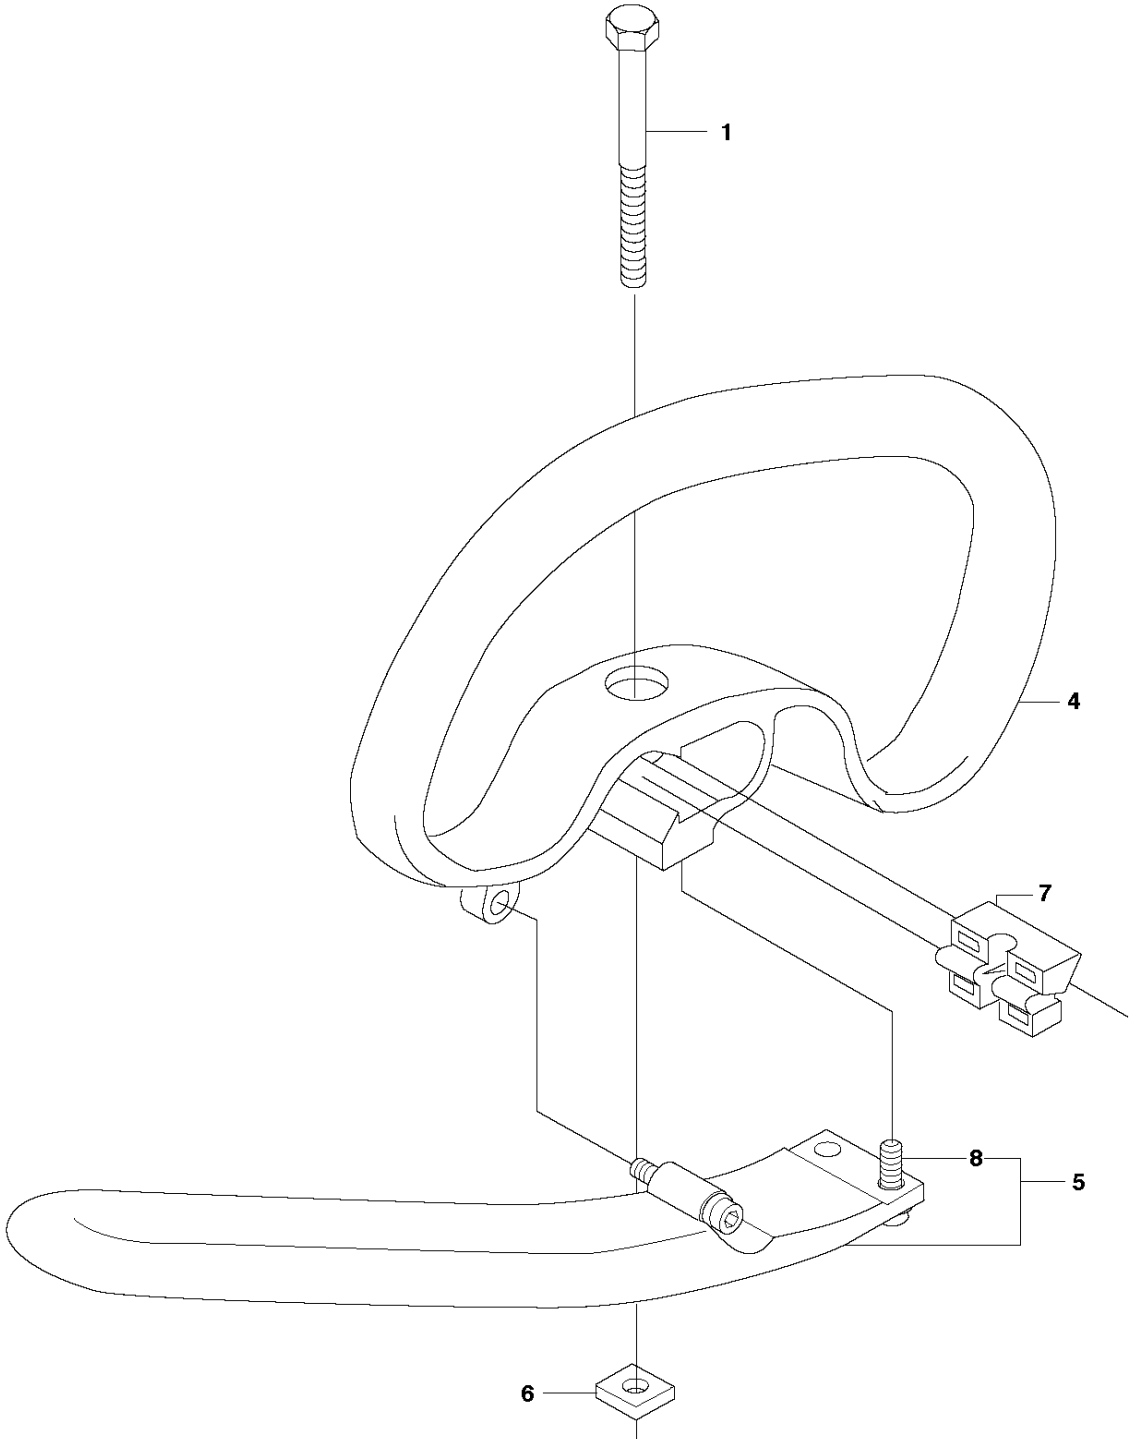

## BEVEL GEAR

243 RJ, 20182200001-Current

Ref	Part No	Description	Remark	QTY	KIT
1	528 81 83-01	GEAR HOUSING		1	
2	506 74 56-01	BOLT		1	
3	537 18 95-01	SCREW		1	23
5	521 86 20-01	BOLT		1	1
6	521 86 24-01	BOLT		1	1
7	528 81 80-01	PISTON		1	1
8	516 12 41-01	SNAP RING		1	1
9	516 12 79-01	BEARING		1	1
10	516 13 00-01	BEARING		1	1
11	506 60 99-01	SNAP RING		1	1
12	544 36 27-01	BOLT		1	1
13	505 17 02-01	BEARING		1	1
14	528 82 62-01	GEAR		1	1
15	528 81 59-01	SHAFT,GEAR		1	1
16	516 13 17-01	BEARING		1	1
17	502 84 93-01	SNAP RING		1	1
18	521 52 22-01	SEAL		1	1
19	528 82 64-01	HOLDER		1	1
20	521 65 60-01	PLATE		1	1
21	511 58 38-01	HOLDER		1	1
22	502 29 11-01	BLADE NUT		1	1
23	575 77 88-01	BRACKET		1	
24	575 67 73-01	LOCKWASHER		1	23

**B** 243RJ, 243R, 543RS  
SHAFT

SHAFT

243 RJ, 20182200001-Current

Ref	Part No	Description	Remark	QTY	KIT
1	521 66 80-01	HANGER-ASSY		1	
2	504 11 43-01	SCREW		1	1
3	528 81 58-01	PIPE		1	
4	505 29 44-01	SHAFT		1	
5	544 33 08-01	LABEL WARNING		1	
6	505 29 58-01	LABEL		2	

**C1** 243RJ  
HANDLE

Ref	Part No	Description	Remark	QTY KIT	
1	529 26 84-01	BOLT		1	
4	544 10 10-04	HANDLE.LOOP		1	
5	503 99 78-04	HANDLE		1	
6	502 19 71-01	SQUARE NUT		1	
7	544 10 11-01	BLOCK.SPACING		1	
8	574 18 15-01	SCREW IHSCFTO		3	5