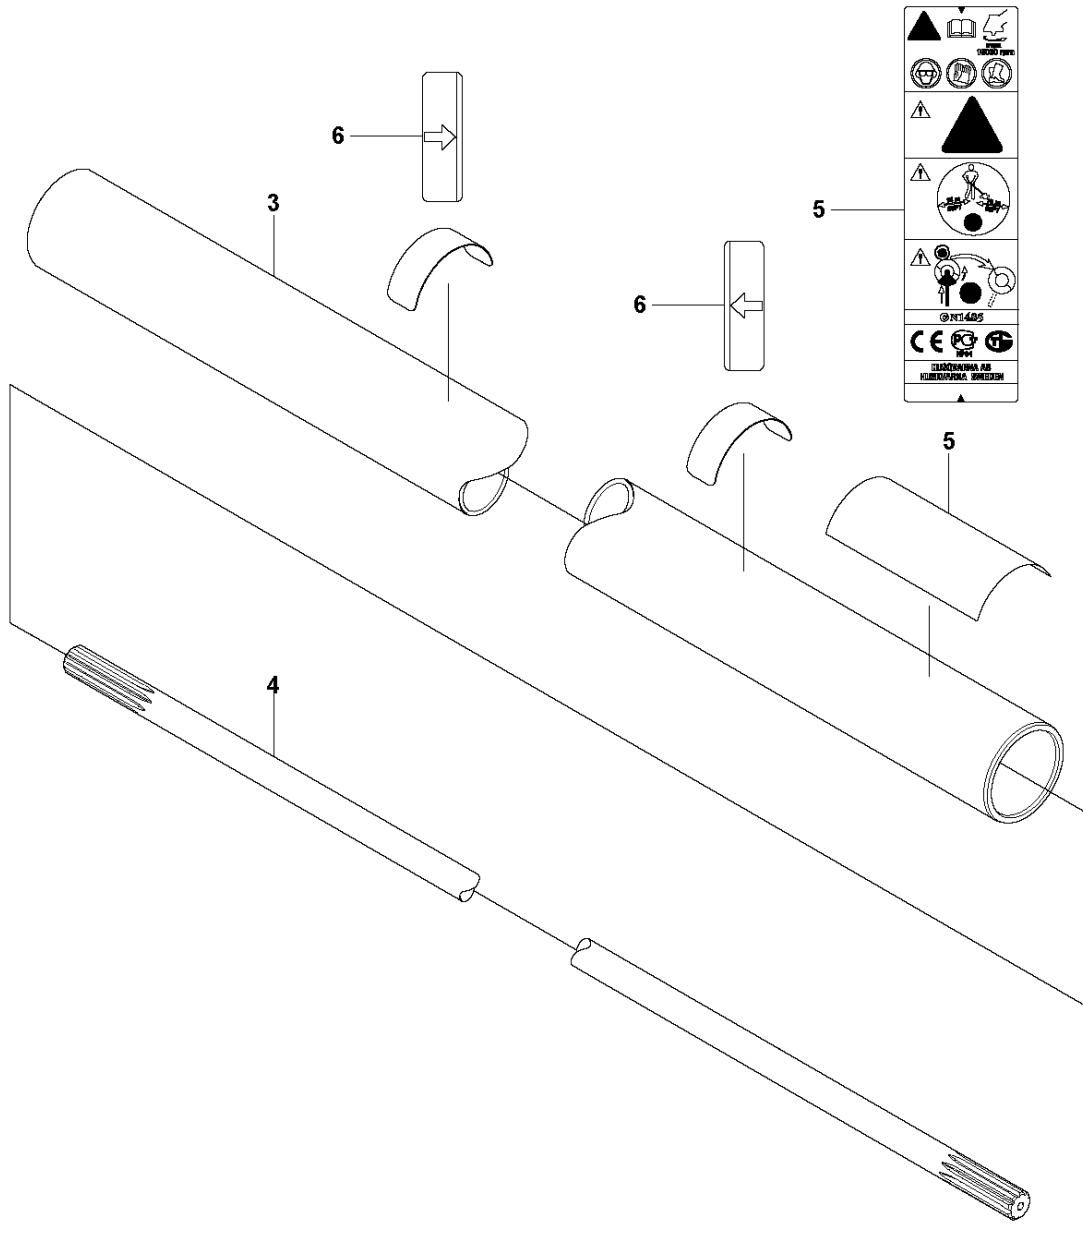

## BEVEL GEAR

243 RJ, 20182200001-Current

Ref	Part No	Description	Remark	QTY	KIT
1	528 81 83-01	GEAR HOUSING		1	
2	506 74 56-01	BOLT		1	
3	537 18 95-01	SCREW		1	23
5	521 86 20-01	BOLT		1	1
6	521 86 24-01	BOLT		1	1
7	528 81 80-01	PISTON		1	1
8	516 12 41-01	SNAP RING		1	1
9	516 12 79-01	BEARING		1	1
10	516 13 00-01	BEARING		1	1
11	506 60 99-01	SNAP RING		1	1
12	544 36 27-01	BOLT		1	1
13	505 17 02-01	BEARING		1	1
14	528 82 62-01	GEAR		1	1
15	528 81 59-01	SHAFT,GEAR		1	1
16	516 13 17-01	BEARING		1	1
17	502 84 93-01	SNAP RING		1	1
18	521 52 22-01	SEAL		1	1
19	528 82 64-01	HOLDER		1	1
20	521 65 60-01	PLATE		1	1
21	511 58 38-01	HOLDER		1	1
22	502 29 11-01	BLADE NUT		1	1
23	575 77 88-01	BRACKET		1	
24	575 67 73-01	LOCKWASHER		1	23

**B** 243RJ, 243R, 543RS  
SHAFT

SHAFT

243 RJ, 20182200001-Current

Ref	Part No	Description	Remark	QTY	KIT
1	521 66 80-01	HANGER-ASSY		1	
2	504 11 43-01	SCREW		1	1
3	528 81 58-01	PIPE		1	
4	505 29 44-01	SHAFT		1	
5	544 33 08-01	LABEL WARNING		1	
6	505 29 58-01	LABEL		2	

**C1** 243RJ  
HANDLE

Ref	Part No	Description	Remark	QTY KIT	
1	529 26 84-01	BOLT		1	
4	544 10 10-04	HANDLE.LOOP		1	
5	503 99 78-04	HANDLE		1	
6	502 19 71-01	SQUARE NUT		1	
7	544 10 11-01	BLOCK.SPACING		1	
8	574 18 15-01	SCREW IHSCFTO		3	5