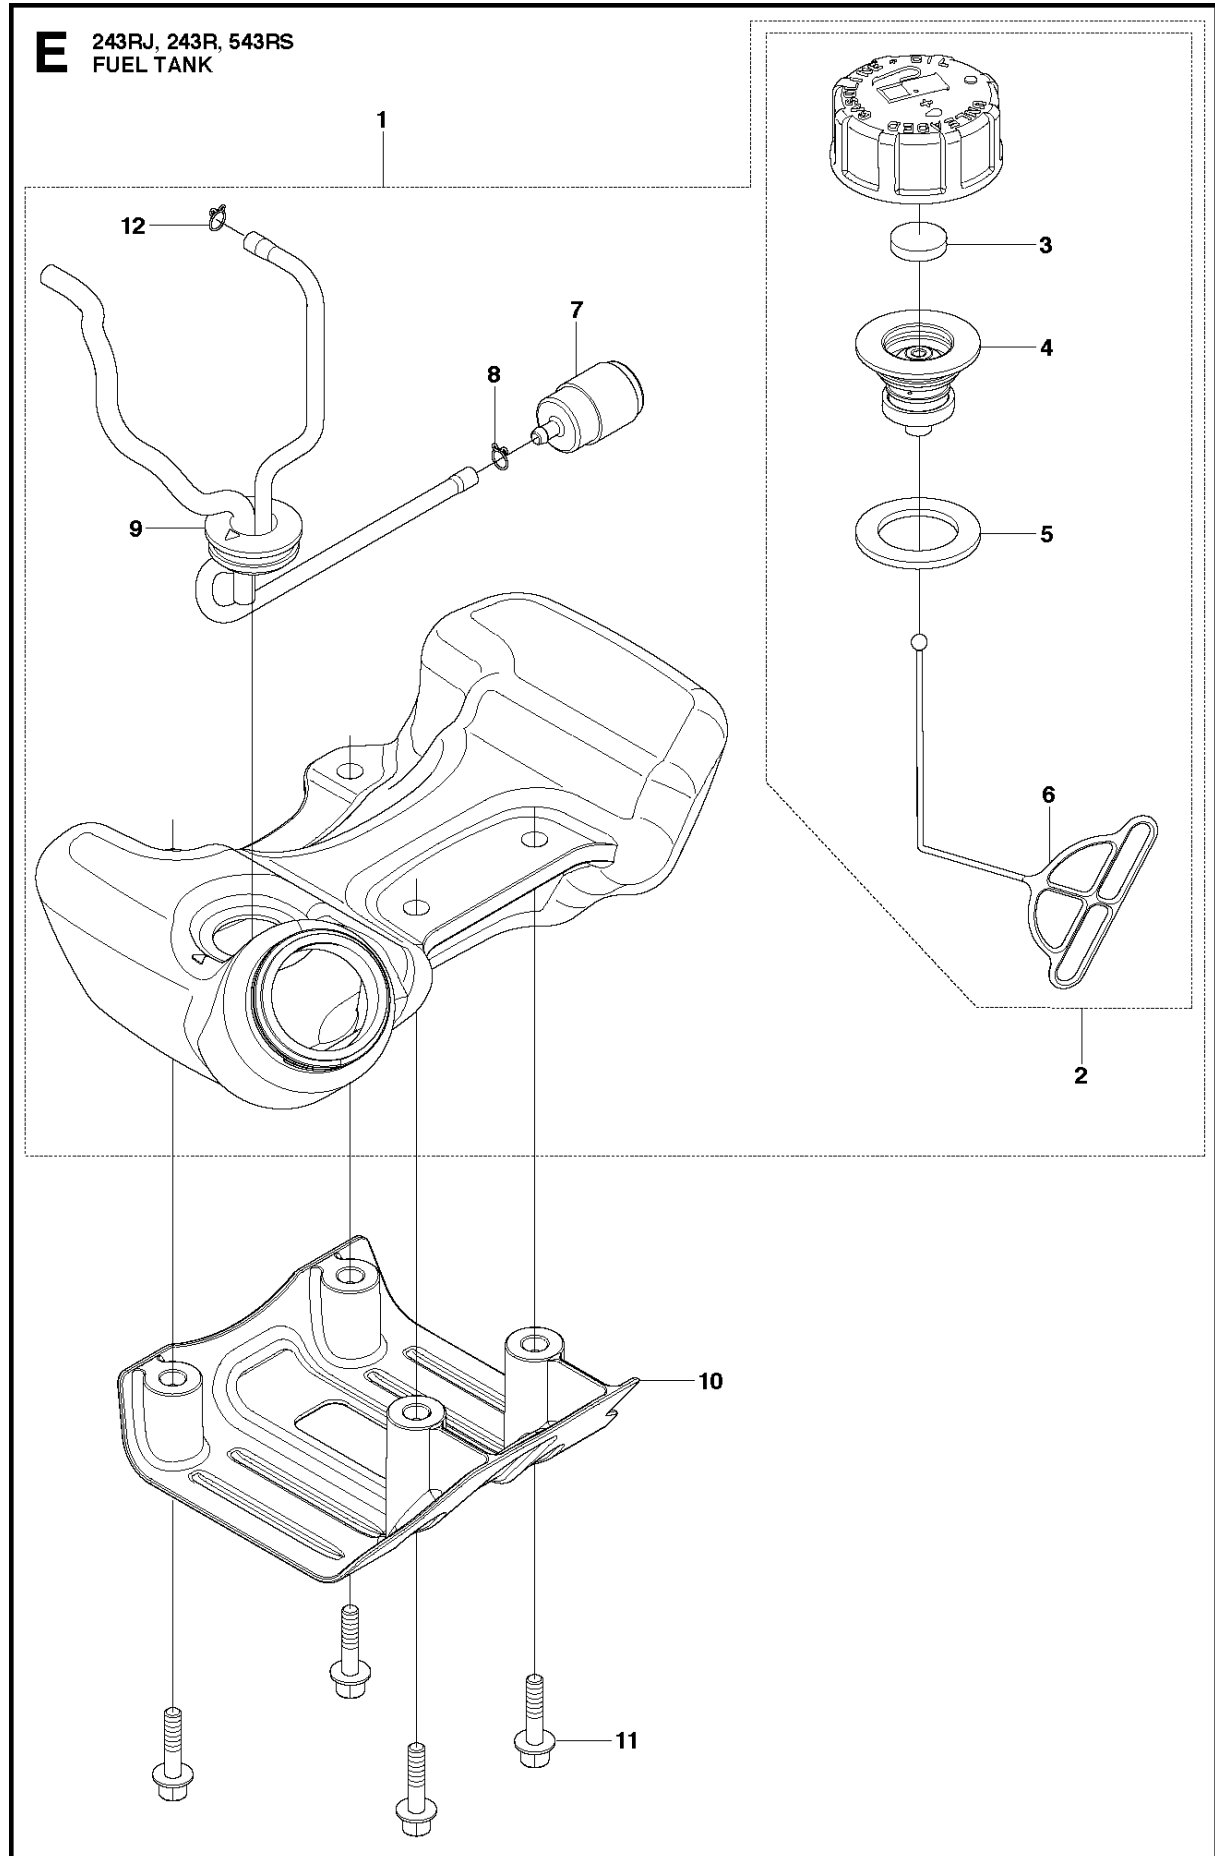

**C1** 243RJ  
HANDLE

Ref	Part No	Description	Remark	QTY KIT	
1	529 26 84-01	BOLT		1	
4	544 10 10-04	HANDLE.LOOP		1	
5	503 99 78-04	HANDLE		1	
6	502 19 71-01	SQUARE NUT		1	
7	544 10 11-01	BLOCK.SPACING		1	
8	574 18 15-01	SCREW IHSCFTO		3	5

## THROTTLE CONTROLS

243 RJ, 20182200001-Current

Ref	Part No	Description	Remark	QTY	KIT
1	573 97 66-02	GRIP		1	
2	504 11 43-01	SCREW		2	1
3	521 66 77-01	ABSORBER		4	1
4	529 25 87-01	HOLDER		1	1
5	529 25 78-01	HOLDER		1	1
6	521 85 16-01	SWITCH		1	1
7	593 04 42-01	LEVER		1	1
8	521 66 72-01	SPRING		1	1
9	573 97 71-01	LEVER		1	1
10	511 59 18-01	SPRING		1	1
11	529 25 92-01	LEVER,JOINT		1	1
12	521 51 79-01	SCREW		4	1
13	584 83 96-02	GRIP		1	1
15	529 25 60-01	CORD		1	
16	529 25 69-01	CABLE		2	
17	521 52 44-01	TUBE		1	