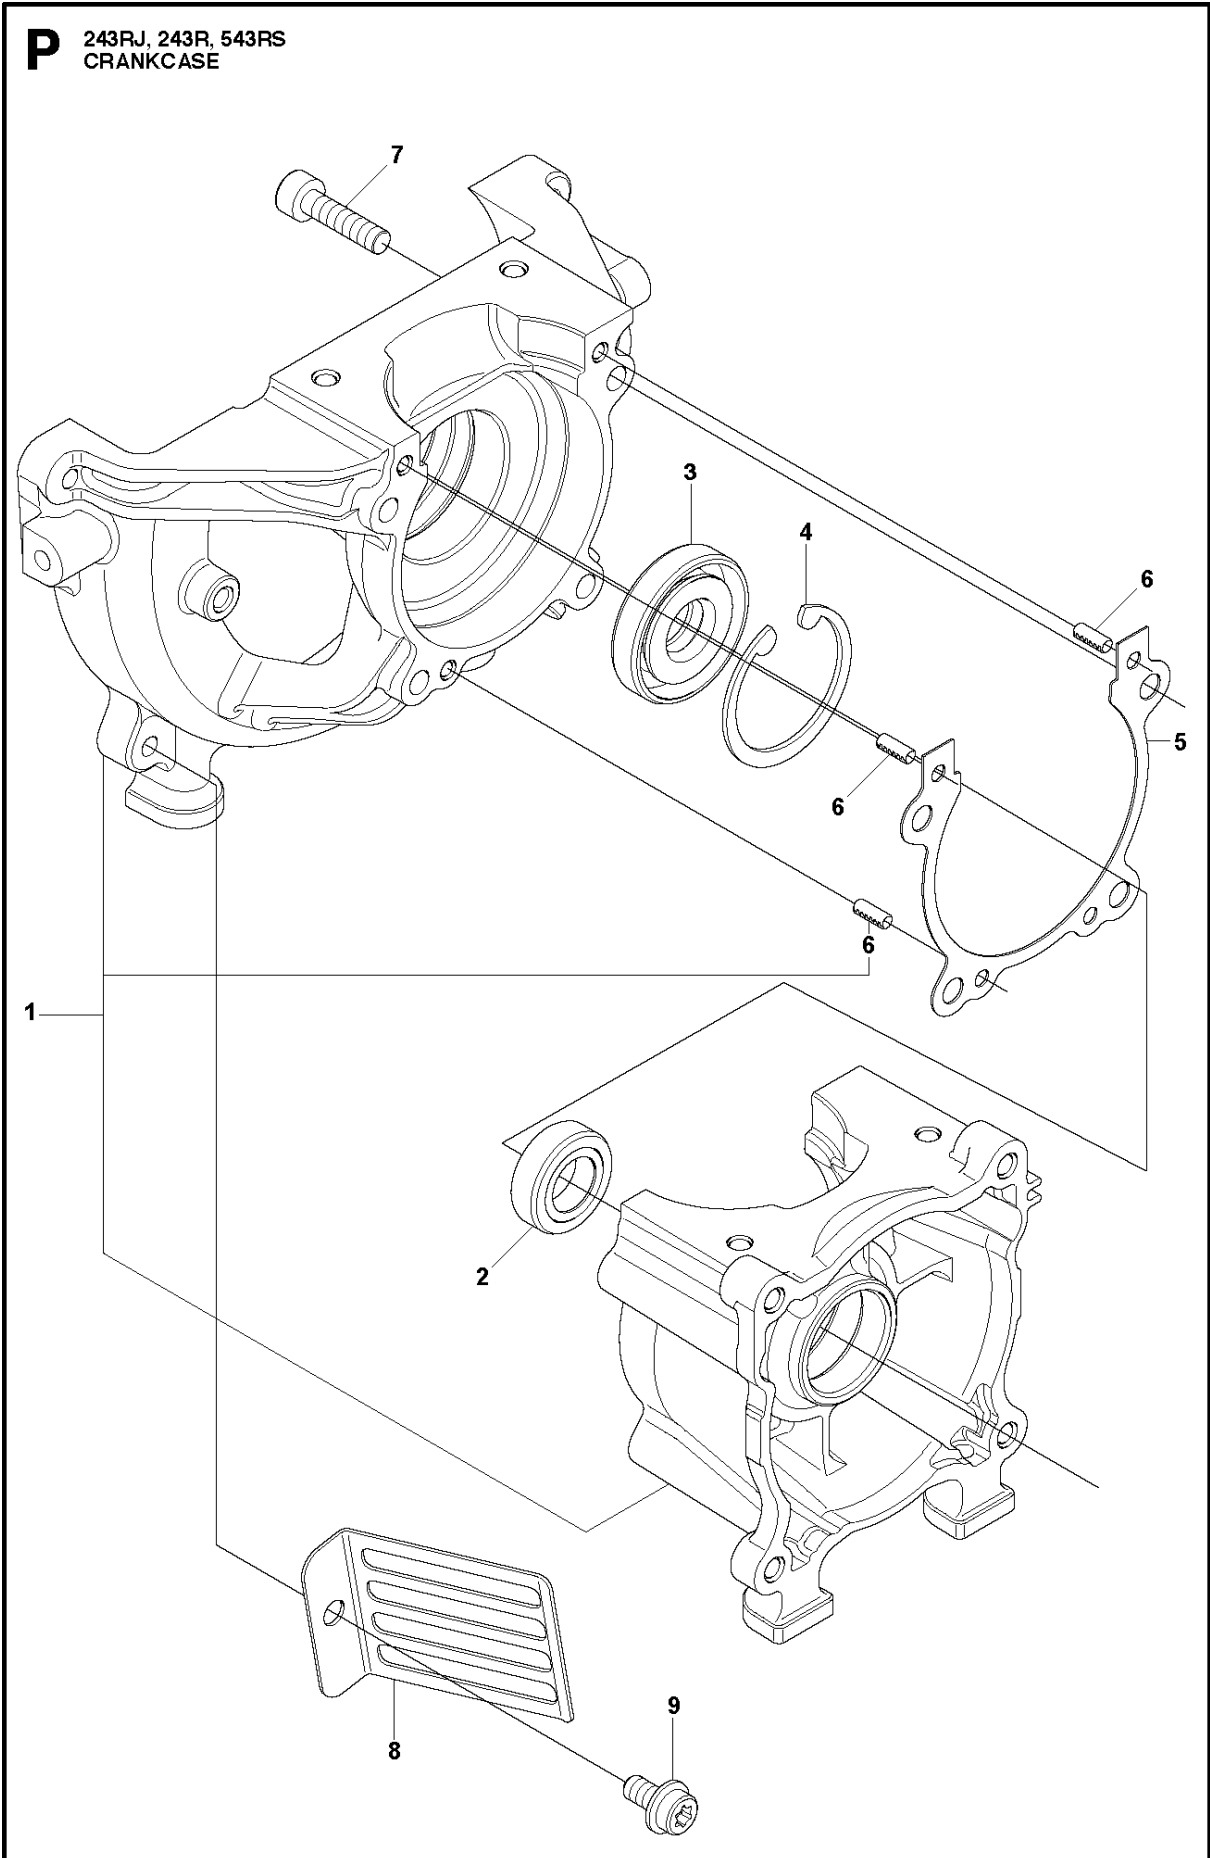

CRANKCASE

243 RJ, 20182200001-Current

Ref	Part No	Description	Remark	QTY	KIT
1	521 62 35-02	CASE		1	
2	504 12 15-01	SEALING		1	
3	505 29 67-01	SEAL		1	
4	504 12 10-01	SNAP RING		1	
5	521 62 36-01	GASKET		1	
6	505 29 61-01	PIN		3	1
7	577 94 20-01	BOLT		4	
8	515 41 26-01	GUARD		1	
9	521 51 59-01	BOLT		1