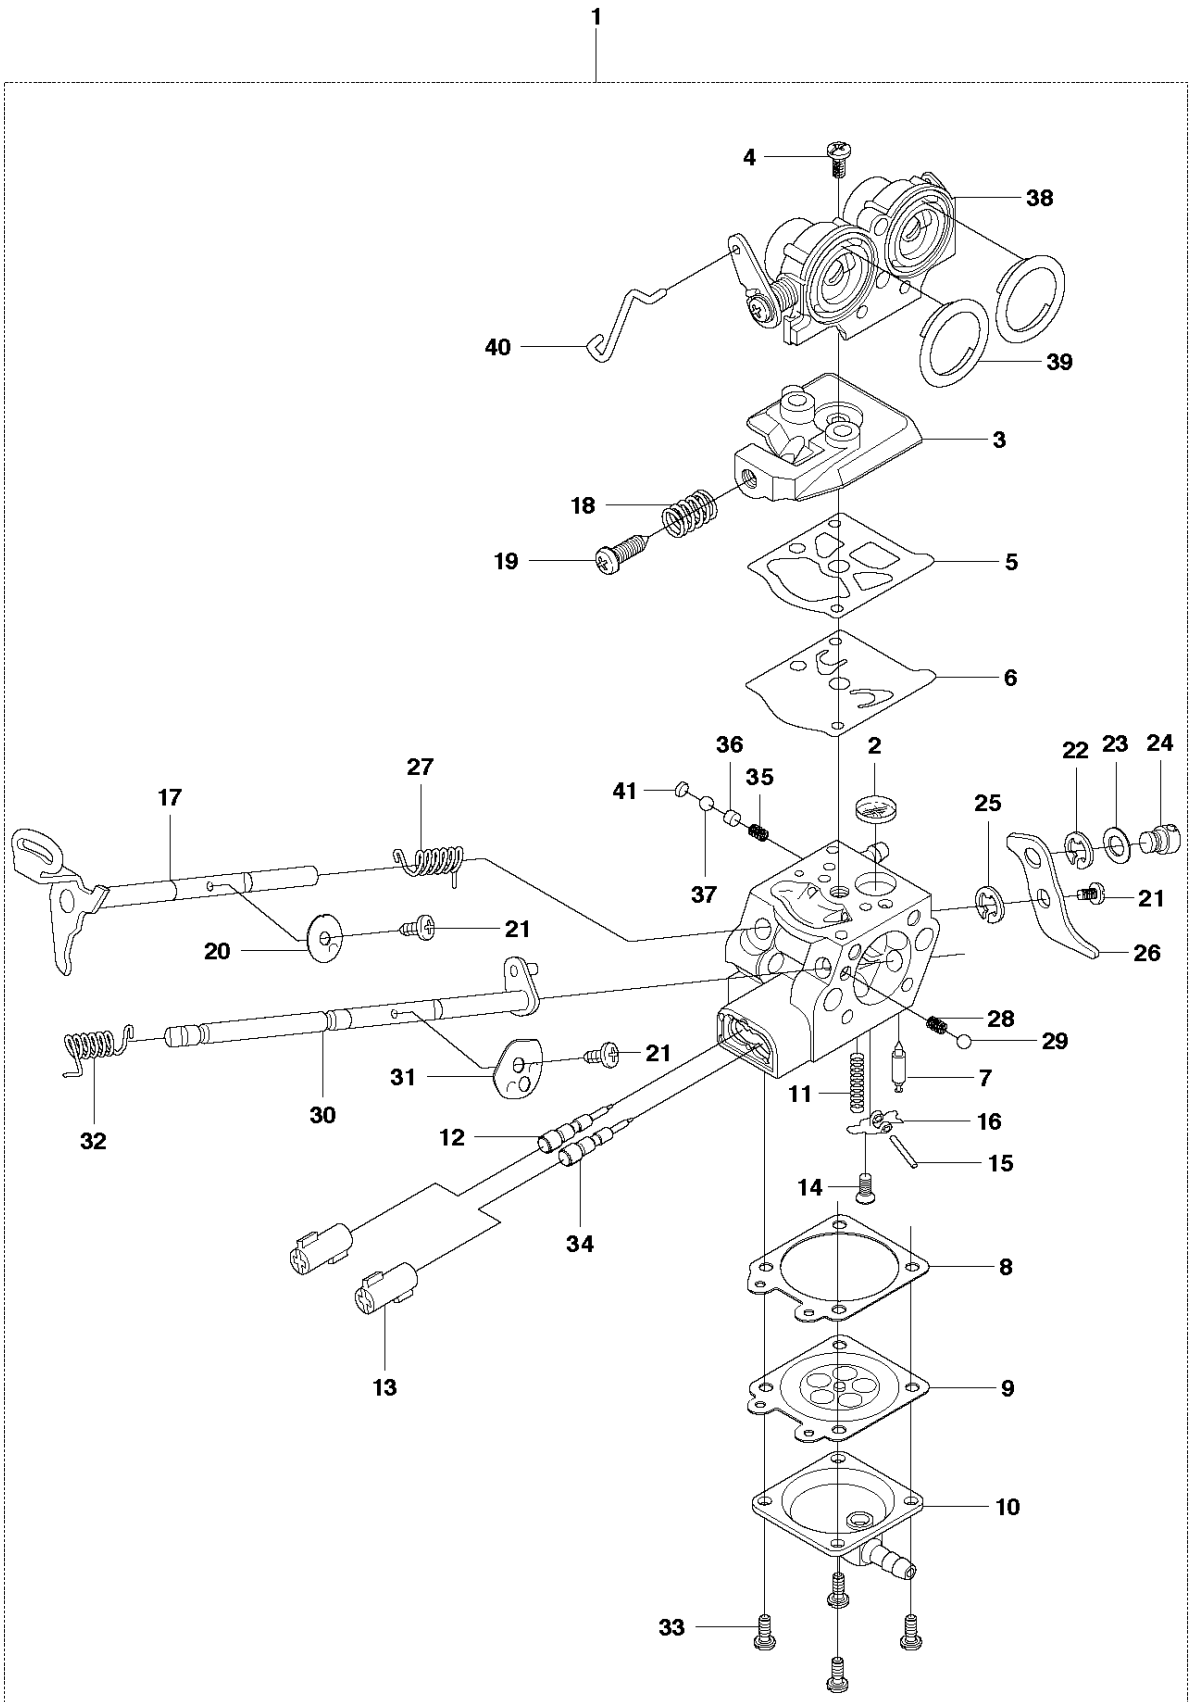

Q1 243RJ
CARBURETOR

WT-841

CARBURETOR

243 RJ, 20182200001-Current

Ref	Part No	Description	Remark	QTY	KIT
1	521 62 50-01	CARB-ASSY		1	
2	520 95 70-01	SCREEN		1	1
3	521 63 98-01	COVER		1	1
4	521 64 00-01	SCREW		1	1
5	520 95 48-01	GASKET		1	1
6	513 20 48-01	DIAPHRAGM		1	1
7	521 08 54-01	VALVE.INLET		1	1
8	514 18 93-01	GASKET		1	1
9	505 05 64-01	DIAPHRAGM		1	1
10	521 63 97-01	COVER		1	1
11	516 98 00-01	SPRING		1	1
12	521 58 54-01	NEEDLE		1	1
13	521 11 69-01	HUB CAP		2	1
14	520 97 73-01	SCREW		1	1
15	520 97 74-01	PIN		1	1
16	520 97 72-01	LEVER		1	1
17	521 64 04-01	SHAFT ASSY		1	1
18	513 22 56-01	SPRING		1	1
19	513 19 29-01	SCREW		1	1
20	528 70 53-01	VALVE		1	1
21	520 95 98-01	MUFFLER A		3	1
22	506 73 86-01	RETAINER RING		1	1
23	516 52 42-01	WASHER		1	1
24	513 40 08-01	SWIVEL		1	1
25	505 05 65-01	RING		1	1
26	521 64 55-01	LEVER		1	1
27	516 84 39-01	SPRING		1	1
28	574 79 34-01	SPRING		1	1
29	514 24 26-01	BALL		1	1
30	521 64 51-01	SHAFT ASSY		1	1
31	521 62 47-01	CHOKE PLATE		1	1
32	514 24 36-01	SPRING		1	1
33	520 97 88-01	SCREW ASSY		4	1
34	521 64 50-01	H-NEELDE		1	1
35	505 05 79-01	SPRING		1	1
36	516 93 59-01	PISTON		1	1
37	516 93 60-01	BALL		1	1
38	521 62 51-01	BODY		1	1
39	522 64 94-01	RING		2	1
40	578 94 36-01	ROD		1	1
41	525 55 50-01	PLUG		1	1