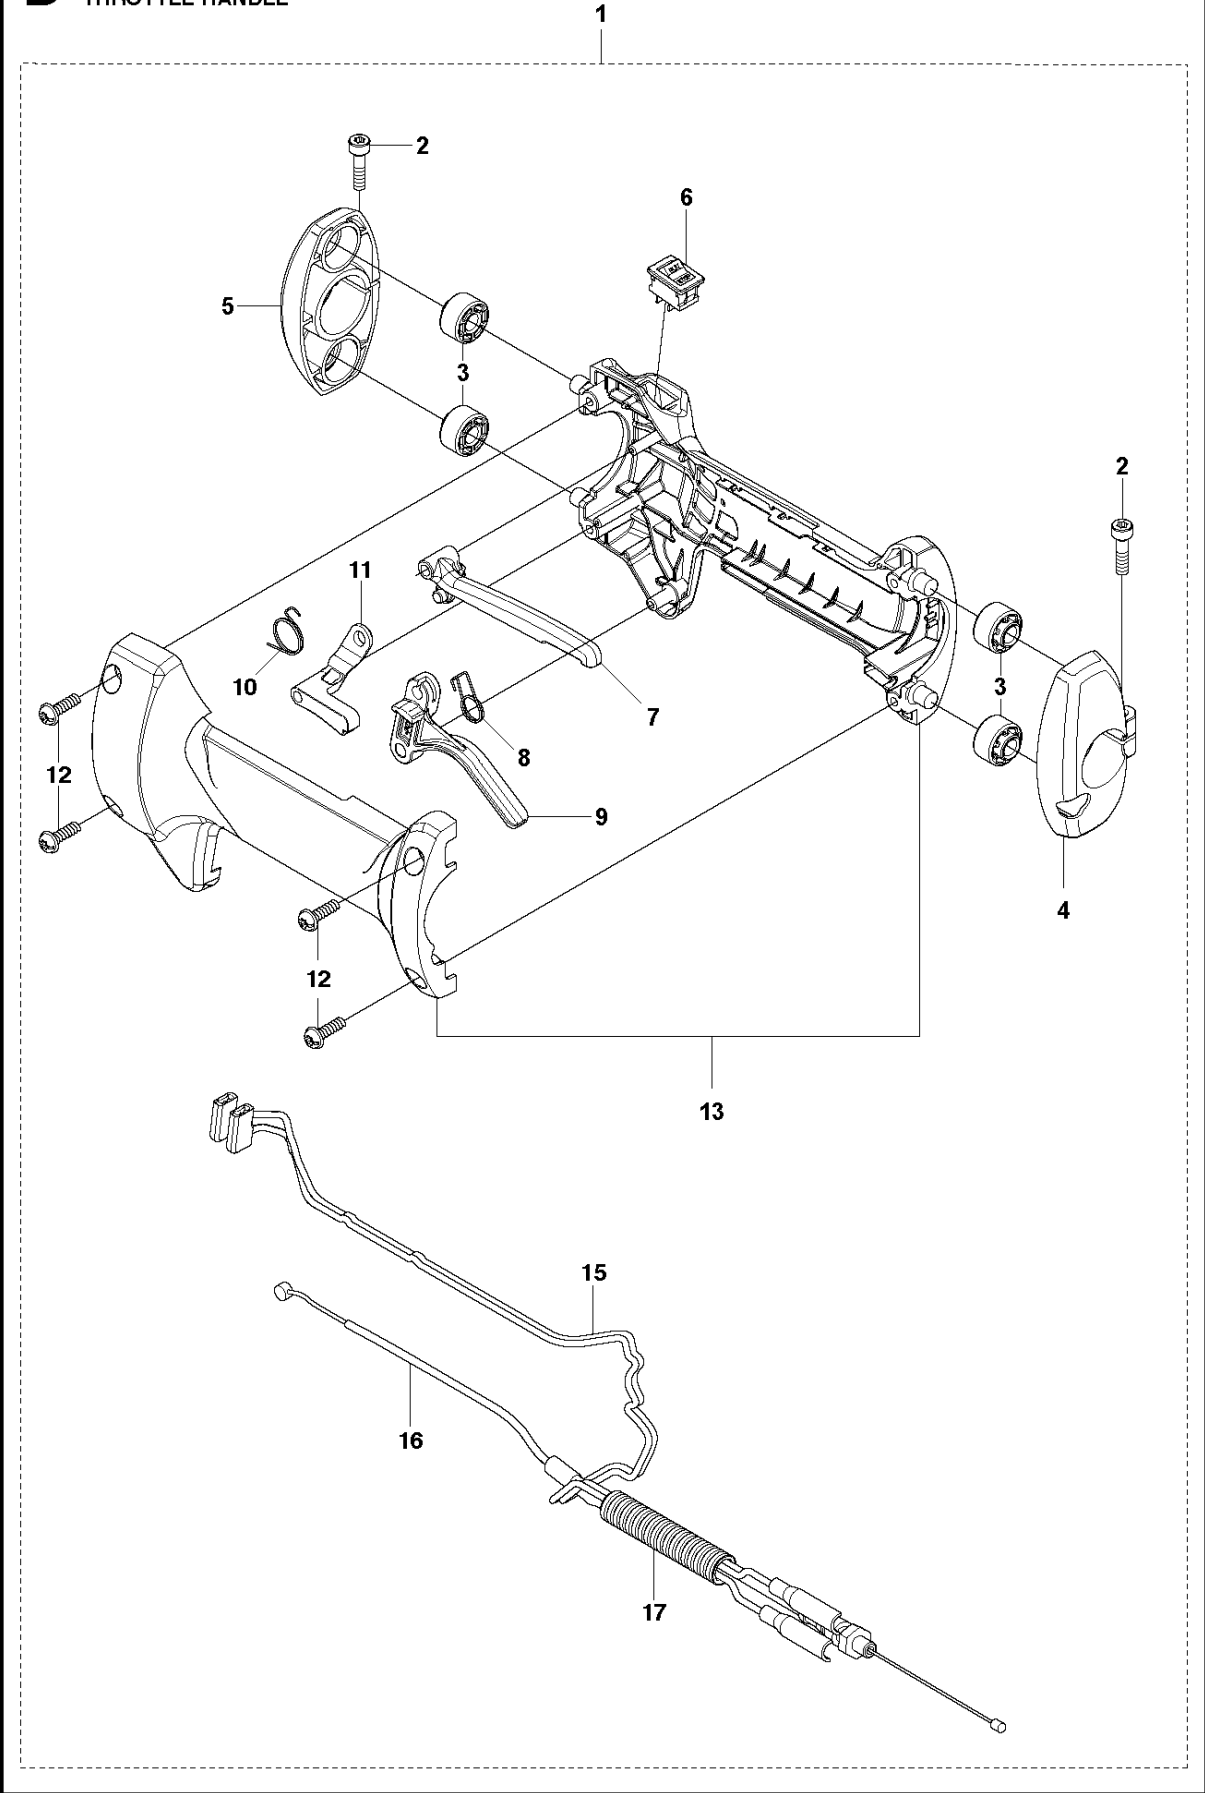

## BEVEL GEAR

243 RJ, 20182200001-Current

Ref	Part No	Description	Remark	QTY	KIT
1	528 81 83-01	GEAR HOUSING		1	
2	506 74 56-01	BOLT		1	
3	537 18 95-01	SCREW		1	23
5	521 86 20-01	BOLT		1	1
6	521 86 24-01	BOLT		1	1
7	528 81 80-01	PISTON		1	1
8	516 12 41-01	SNAP RING		1	1
9	516 12 79-01	BEARING		1	1
10	516 13 00-01	BEARING		1	1
11	506 60 99-01	SNAP RING		1	1
12	544 36 27-01	BOLT		1	1
13	505 17 02-01	BEARING		1	1
14	528 82 62-01	GEAR		1	1
15	528 81 59-01	SHAFT,GEAR		1	1
16	516 13 17-01	BEARING		1	1
17	502 84 93-01	SNAP RING		1	1
18	521 52 22-01	SEAL		1	1
19	528 82 64-01	HOLDER		1	1
20	521 65 60-01	PLATE		1	1
21	511 58 38-01	HOLDER		1	1
22	502 29 11-01	BLADE NUT		1	1
23	575 77 88-01	BRACKET		1	
24	575 67 73-01	LOCKWASHER		1	23

**B** 243RJ, 243R, 543RS  
SHAFT

SHAFT

243 RJ, 20182200001-Current

Ref	Part No	Description	Remark	QTY	KIT
1	521 66 80-01	HANGER-ASSY		1	
2	504 11 43-01	SCREW		1	1
3	528 81 58-01	PIPE		1	
4	505 29 44-01	SHAFT		1	
5	544 33 08-01	LABEL WARNING		1	
6	505 29 58-01	LABEL		2	

**C1** 243RJ  
HANDLE

Ref	Part No	Description	Remark	QTY KIT	
1	529 26 84-01	BOLT		1	
4	544 10 10-04	HANDLE.LOOP		1	
5	503 99 78-04	HANDLE		1	
6	502 19 71-01	SQUARE NUT		1	
7	544 10 11-01	BLOCK.SPACING		1	
8	574 18 15-01	SCREW IHSCFTO		3	5

## THROTTLE CONTROLS

243 RJ, 20182200001-Current

Ref	Part No	Description	Remark	QTY	KIT
1	573 97 66-02	GRIP		1	
2	504 11 43-01	SCREW		2	1
3	521 66 77-01	ABSORBER		4	1
4	529 25 87-01	HOLDER		1	1
5	529 25 78-01	HOLDER		1	1
6	521 85 16-01	SWITCH		1	1
7	593 04 42-01	LEVER		1	1
8	521 66 72-01	SPRING		1	1
9	573 97 71-01	LEVER		1	1
10	511 59 18-01	SPRING		1	1
11	529 25 92-01	LEVER,JOINT		1	1
12	521 51 79-01	SCREW		4	1
13	584 83 96-02	GRIP		1	1
15	529 25 60-01	CORD		1	
16	529 25 69-01	CABLE		2	
17	521 52 44-01	TUBE		1	