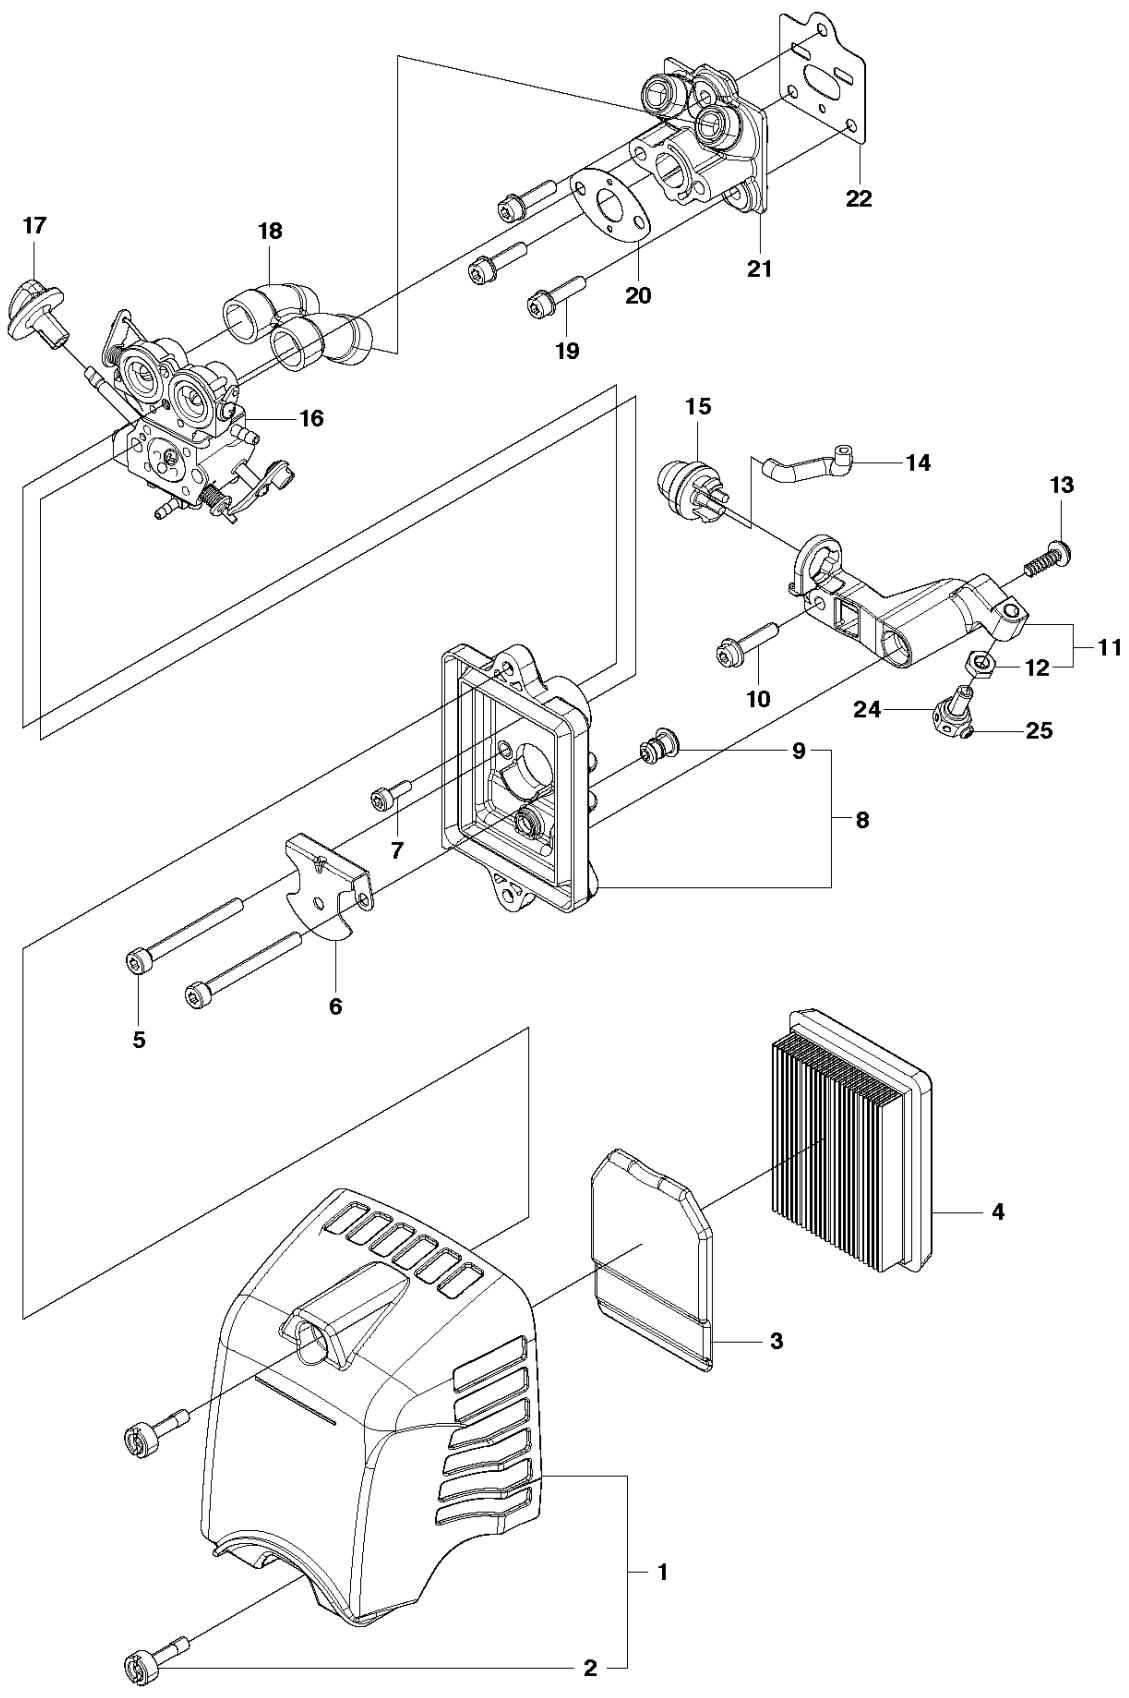

## CARBURETOR &amp; AIR FILTER

243 RJ, 20182200001-Current

Ref	Part No	Description	Remark	QTY	KIT
1	528 70 65-01	COVER		1	
2	521 51 54-01	SCREW		2	1
3	521 62 57-01	AIR FILTER		1	
4	521 64 21-01	AIR FILTER		1	
5	504 11 65-01	SCREW		2	
6	521 62 58-01	PLATE		1	
7	521 51 57-01	BOLT		1	
8	521 62 54-01	BODY		1	
9	521 62 56-01	GROMMET		1	8
10	506 74 52-01	BOLT		1	
11	521 64 12-01	BRACKET		1	
12	510 48 74-01	NUT		1	11
13	521 51 79-01	SCREW		1	
14	521 52 35-01	TUBE		1	
15	513 78 93-01	PUMP		1	
16	521 62 50-01	CARB-ASSY		1	
17	521 64 17-01	KNOB		1	
18	521 64 15-01	PIPE		1	
19	505 04 04-01	BOLT		3	
20	521 62 28-01	GASKET		1	
21	521 62 25-01	INSULATOR		1	
22	521 62 27-01	GASKET		1	
24	505 30 82-01	SCREW-CABLE-ADJ		1	
25	505 30 83-01	SCREW		1	