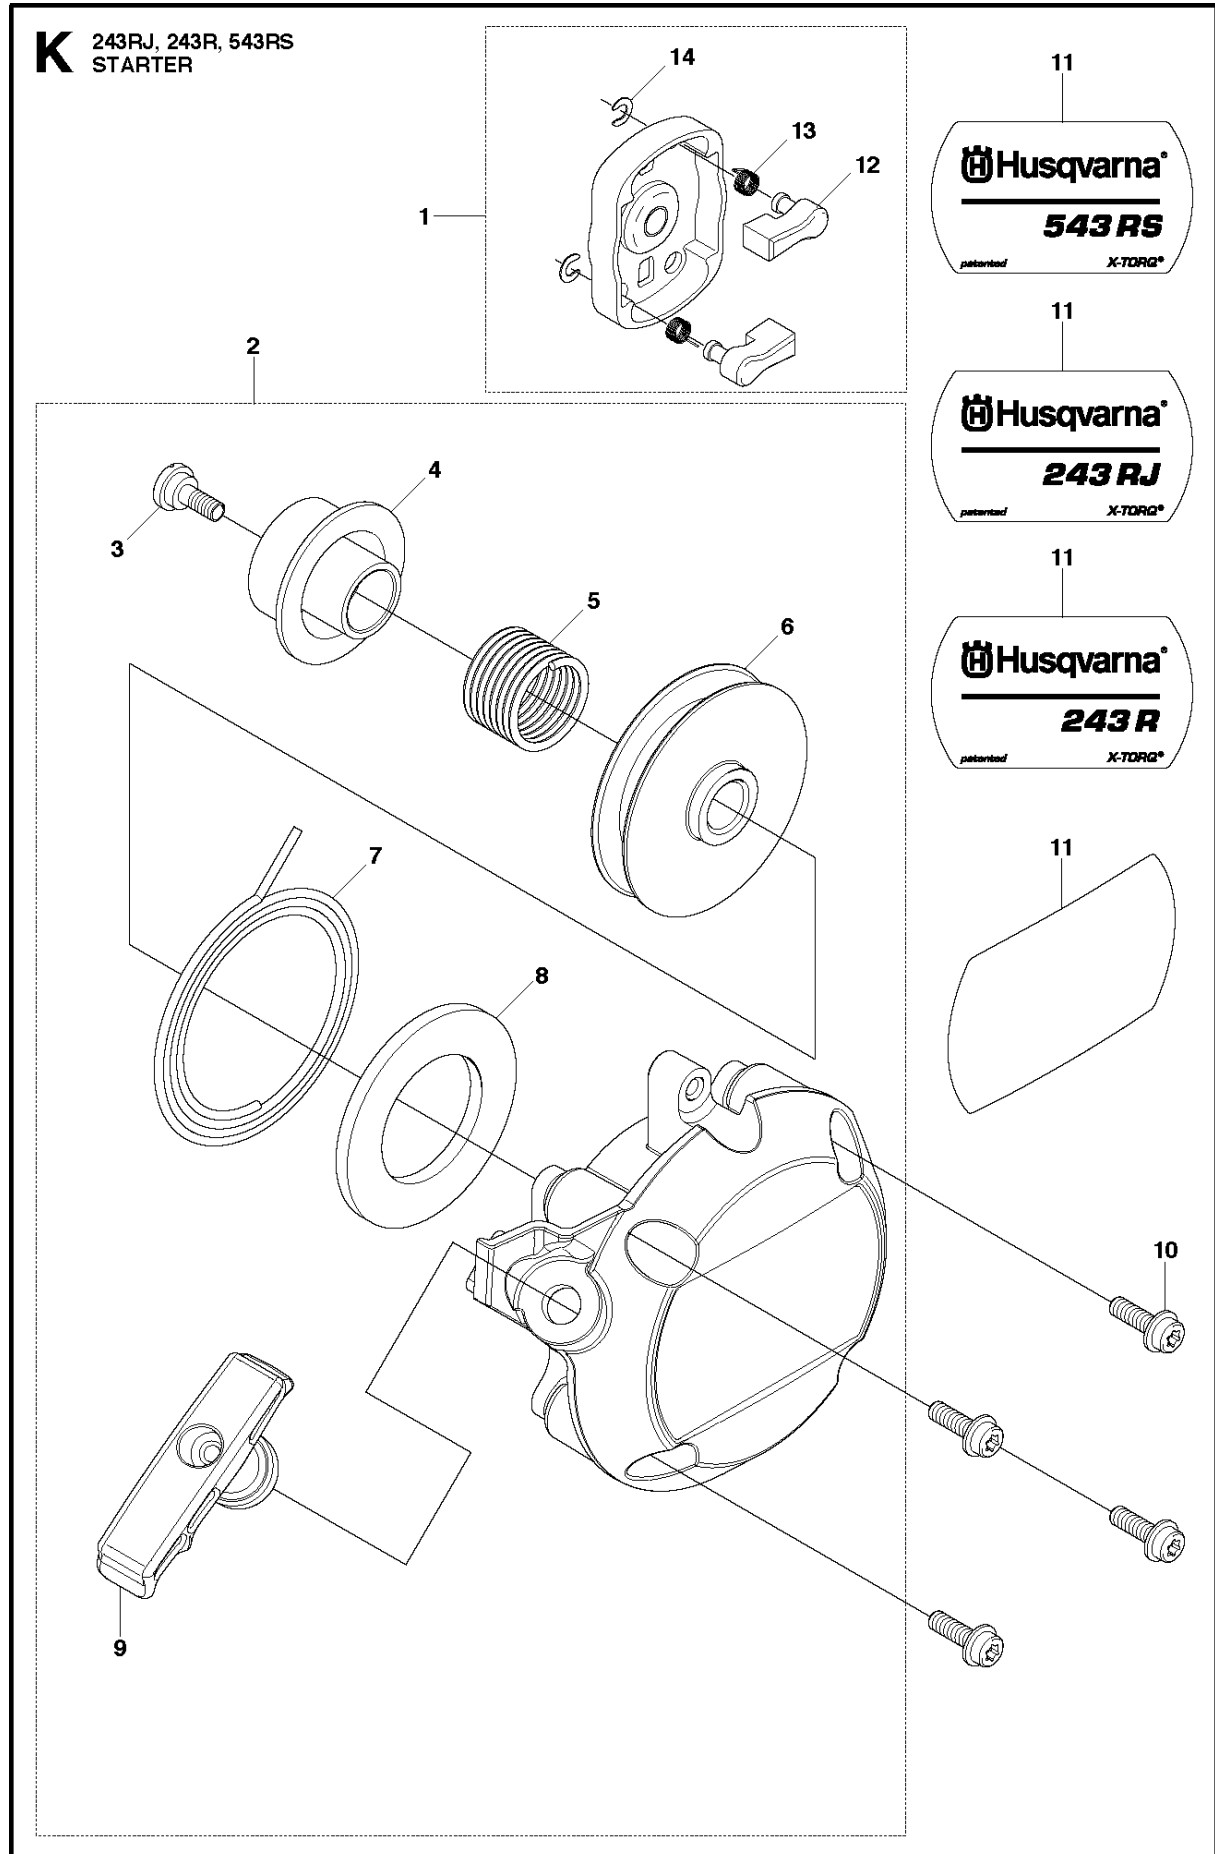

STARTER

243 RJ, 20182200001-Current

Ref	Part No	Description	Remark	QTY	KIT
1	521 62 46-01	PULEY-ASSY		1	
2	528 70 62-01	STARTER ASSY		1	
3	515 36 71-01	SCREW		1	2
4	521 61 85-01	PLATE		1	2
5	521 61 84-01	SPRING		1	2
6	521 61 83-01	REEL		1	2
7	521 53 17-01	ROPE		1	2
8	521 61 82-01	SPRING		1	2
9	521 61 79-01	KNOB		1	2
10	506 74 56-01	BOLT		4	
11	528 70 67-01	LABEL,RECOIL	243RJ	1	
11	577 97 94-01	DECAL	243R	1	
11	578 42 06-01	DECAL	543RS	1	
12	521 61 86-01	RATCHET		2	1
13	521 61 87-01	SPRING		2	1
14	513 16 77-01	E-RING		2	1