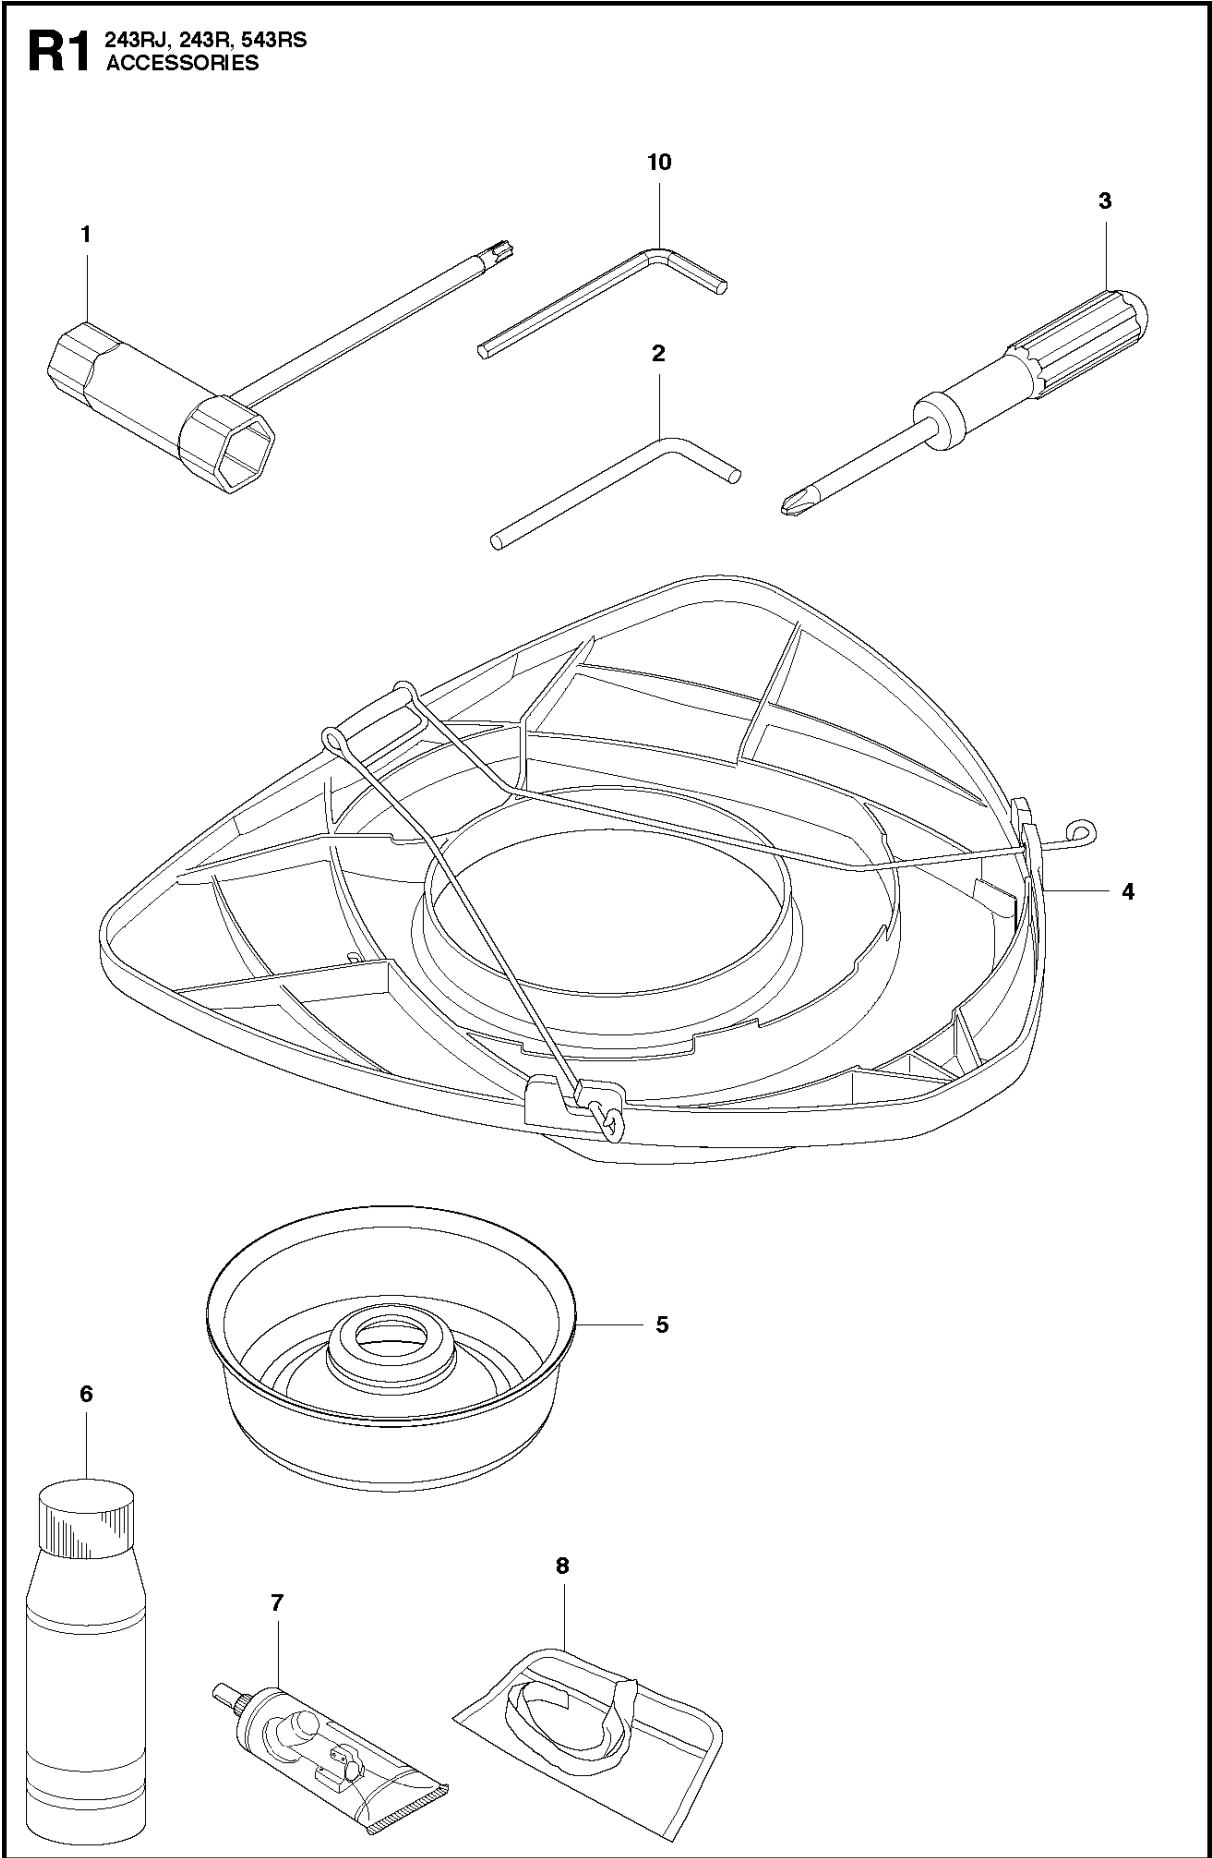

## CARBURETOR

243 RJ, 20182200001-Current

Ref	Part No	Description	Remark	QTY	KIT
1	521 62 50-01	CARB-ASSY		1	
2	520 95 70-01	SCREEN		1	1
3	521 63 98-01	COVER		1	1
4	521 64 00-01	SCREW		1	1
5	520 95 48-01	GASKET		1	1
6	513 20 48-01	DIAPHRAGM		1	1
7	521 08 54-01	VALVE.INLET		1	1
8	514 18 93-01	GASKET		1	1
9	505 05 64-01	DIAPHRAGM		1	1
10	521 63 97-01	COVER		1	1
11	516 98 00-01	SPRING		1	1
12	521 58 54-01	NEEDLE		1	1
13	521 11 69-01	HUB CAP		2	1
14	520 97 73-01	SCREW		1	1
15	520 97 74-01	PIN		1	1
16	520 97 72-01	LEVER		1	1
17	521 64 04-01	SHAFT ASSY		1	1
18	513 22 56-01	SPRING		1	1
19	513 19 29-01	SCREW		1	1
20	528 70 53-01	VALVE		1	1
21	520 95 98-01	MUFFLER A		3	1
22	506 73 86-01	RETAINER RING		1	1
23	516 52 42-01	WASHER		1	1
24	513 40 08-01	SWIVEL		1	1
25	505 05 65-01	RING		1	1
26	521 64 55-01	LEVER		1	1
27	516 84 39-01	SPRING		1	1
28	574 79 34-01	SPRING		1	1
29	514 24 26-01	BALL		1	1
30	521 64 51-01	SHAFT ASSY		1	1
31	521 62 47-01	CHOKE PLATE		1	1
32	514 24 36-01	SPRING		1	1
33	520 97 88-01	SCREW ASSY		4	1
34	521 64 50-01	H-NEELDE		1	1
35	505 05 79-01	SPRING		1	1
36	516 93 59-01	PISTON		1	1
37	516 93 60-01	BALL		1	1
38	521 62 51-01	BODY		1	1
39	522 64 94-01	RING		2	1
40	578 94 36-01	ROD		1	1
41	525 55 50-01	PLUG		1	1