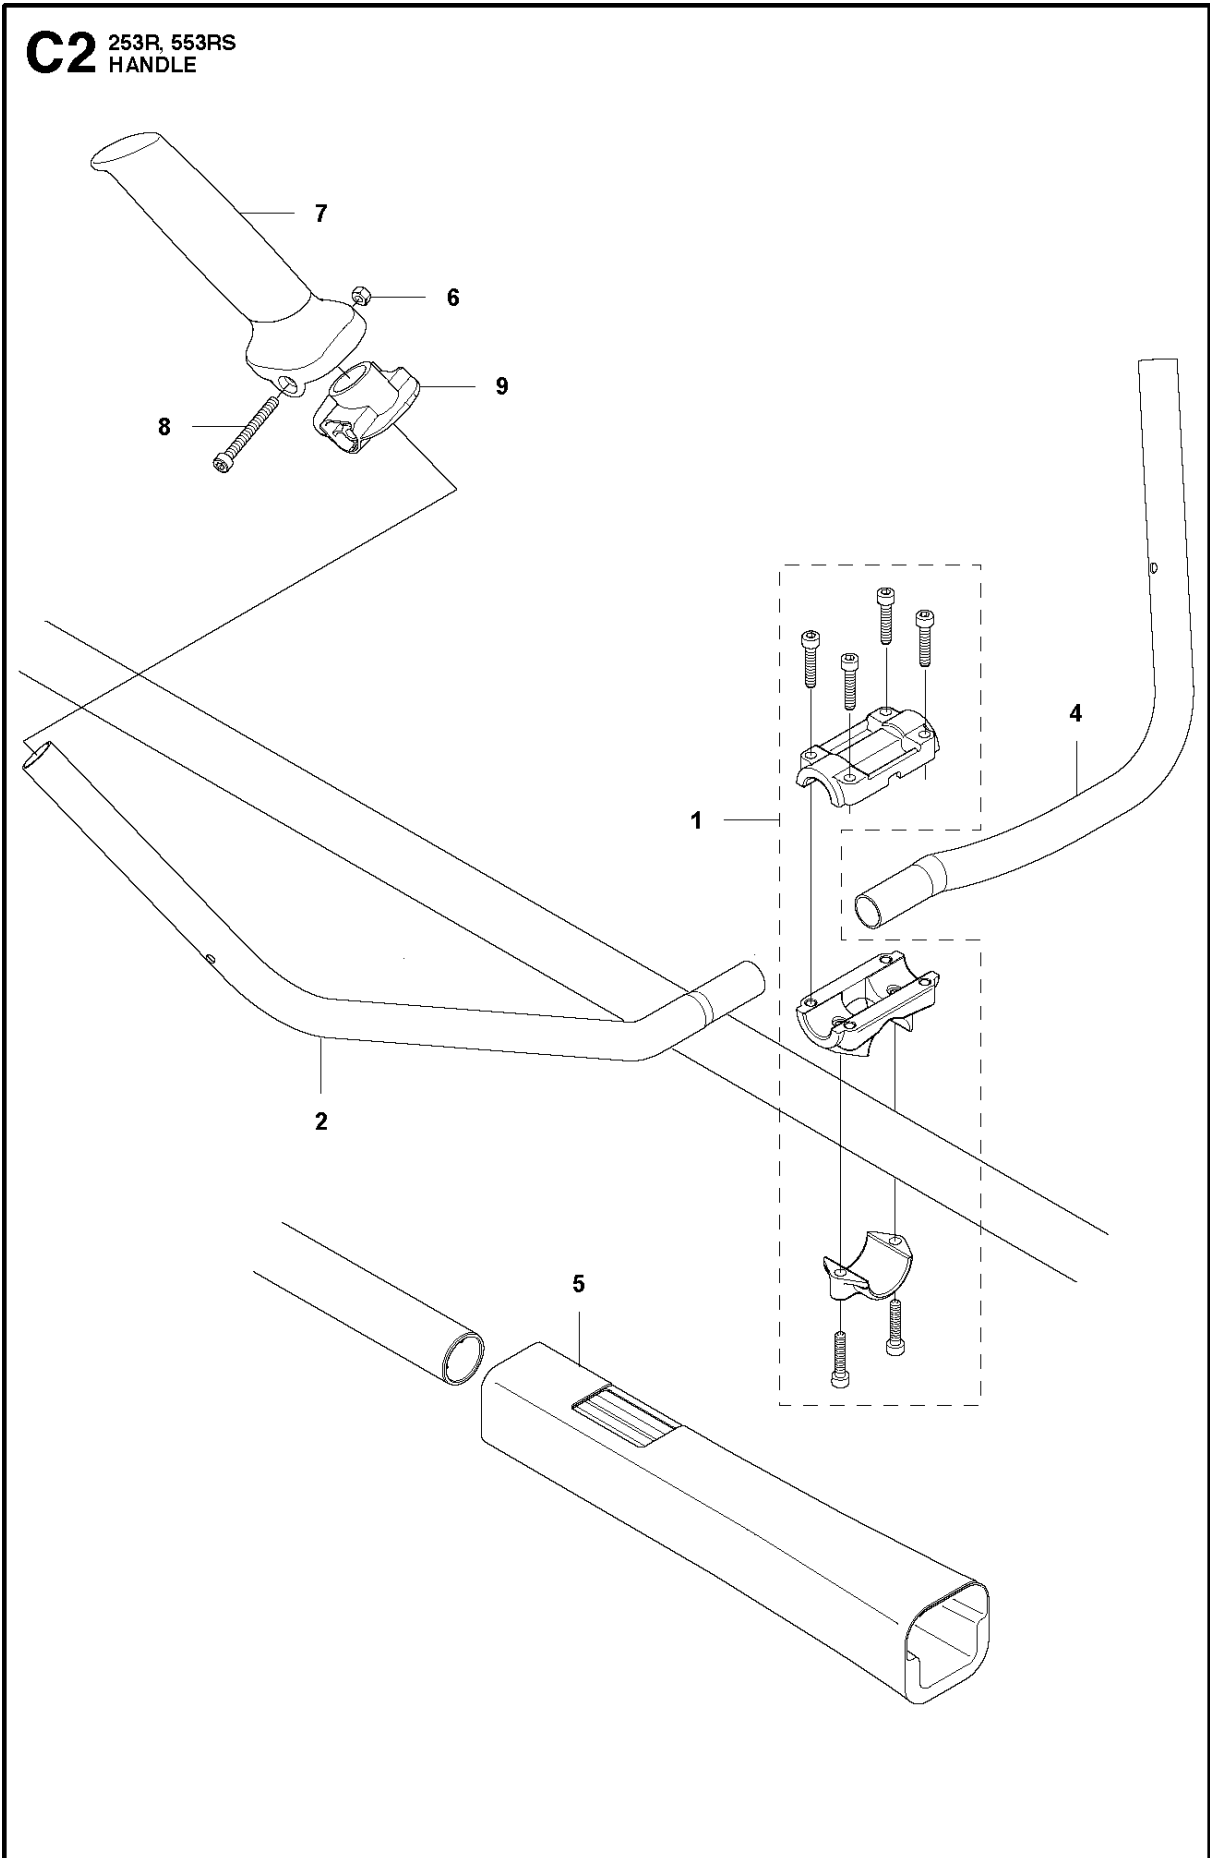

SPARE PARTS LIST

BRUSHCUTTERS/CLEARING SAWS

253R, 2011-08

A 253RJ, 253R, 553RS
BEVEL GEAR

BEVEL GEAR

253R, 2011-08

Ref	Part No	Description	Remark	QTY	KIT
1	528 83 10-01	BEVEL GEAR ASSY		1	
2	506 74 56-01	BOLT		1	
3	537 18 95-01	SCREW		1	
5	521 86 20-01	BOLT		1	1
6	521 86 24-01	BOLT		1	1
7	528 82 63-01	PISTON		1	1
8	516 12 41-01	SNAP RING		1	1
9	516 12 79-01	BEARING		1	1
10	516 13 00-01	BEARING		1	1
11	506 60 99-01	SNAP RING		1	1
12	544 36 27-01	BOLT		1	1
13	505 17 02-01	BEARING		1	1
14	528 82 62-01	GEAR		1	1
15	528 81 59-01	SHAFT,GEAR		1	1
16	516 13 17-01	BEARING		1	1
17	502 84 93-01	SNAP RING		1	1
18	521 52 22-01	SEAL		1	1
19	528 82 64-01	HOLDER		1	1
20	521 65 60-01	PLATE		1	1
21	511 58 38-01	HOLDER		1	1
22	502 29 11-01	BLADE NUT		1	1
23	516 12 52-01	SNAP RING		1	1
24	575 77 88-01	BRACKET		1	1
25	575 67 73-01	LOCKWASHER		1	1

SHAFT

253R, 2011-08

Ref	Part No	Description	Remark	QTY	KIT
1	521 66 80-01	HANGER-ASSY		1	
2	504 11 43-01	SCREW		1	1
3	521 66 08-01	PIPE-COMP		1	
4	510 96 31-01	LABEL.CAUTION		1	
5	511 58 22-01	SHAFT		1	
6	528 82 61-01	JOINT		1	
7	505 29 58-01	LABEL		1	

Ref	Part No	Description	Remark	QTY KIT
1	577 98 30-01	HANDLE BRACKET		1
2	528 81 75-01	HANDLE		1
4	528 81 74-01	HANDLE		1
5	521 53 87-01	PROTECTION		1
6	575 96 06-01	NUT		1
7	537 17 28-02	HANDLE		1
8	510 90 94-01	BOLT		1
9	537 17 29-01	COVER		1

THROTTLE CONTROLS

253R, 2011-08

Ref	Part No	Description	Remark	QTY	KIT
1	522 52 07-06	THROTTLE CONTROL		1	
2	522 03 67-02	THROTTLE CABLE ASSY		1	1
3	537 42 45-13	HANDLE ASSY		1	1
4	503 22 10-13	HEXAGON NUT		1	1,3
5	537 16 02-03	HANDLE HALF		1	1,3
6	503 71 82-01	SWITCH		1	1,3
7	537 17 42-01	SPRING THROTTLE TRIG		1	1,3
8	537 16 07-03	THROTTLE LOCKOUT		1	1,3
9	506 49 77-01	THROTTLE CONTROL		1	1,3
10	537 17 43-01	SPRING		1	1,3
11	537 16 03-01	HANDLE HALF		1	1,3
12	503 21 66-74	SCREW IHSCF		2	1,3
13	503 20 07-82	SCREW IHSCFM		1	1,3