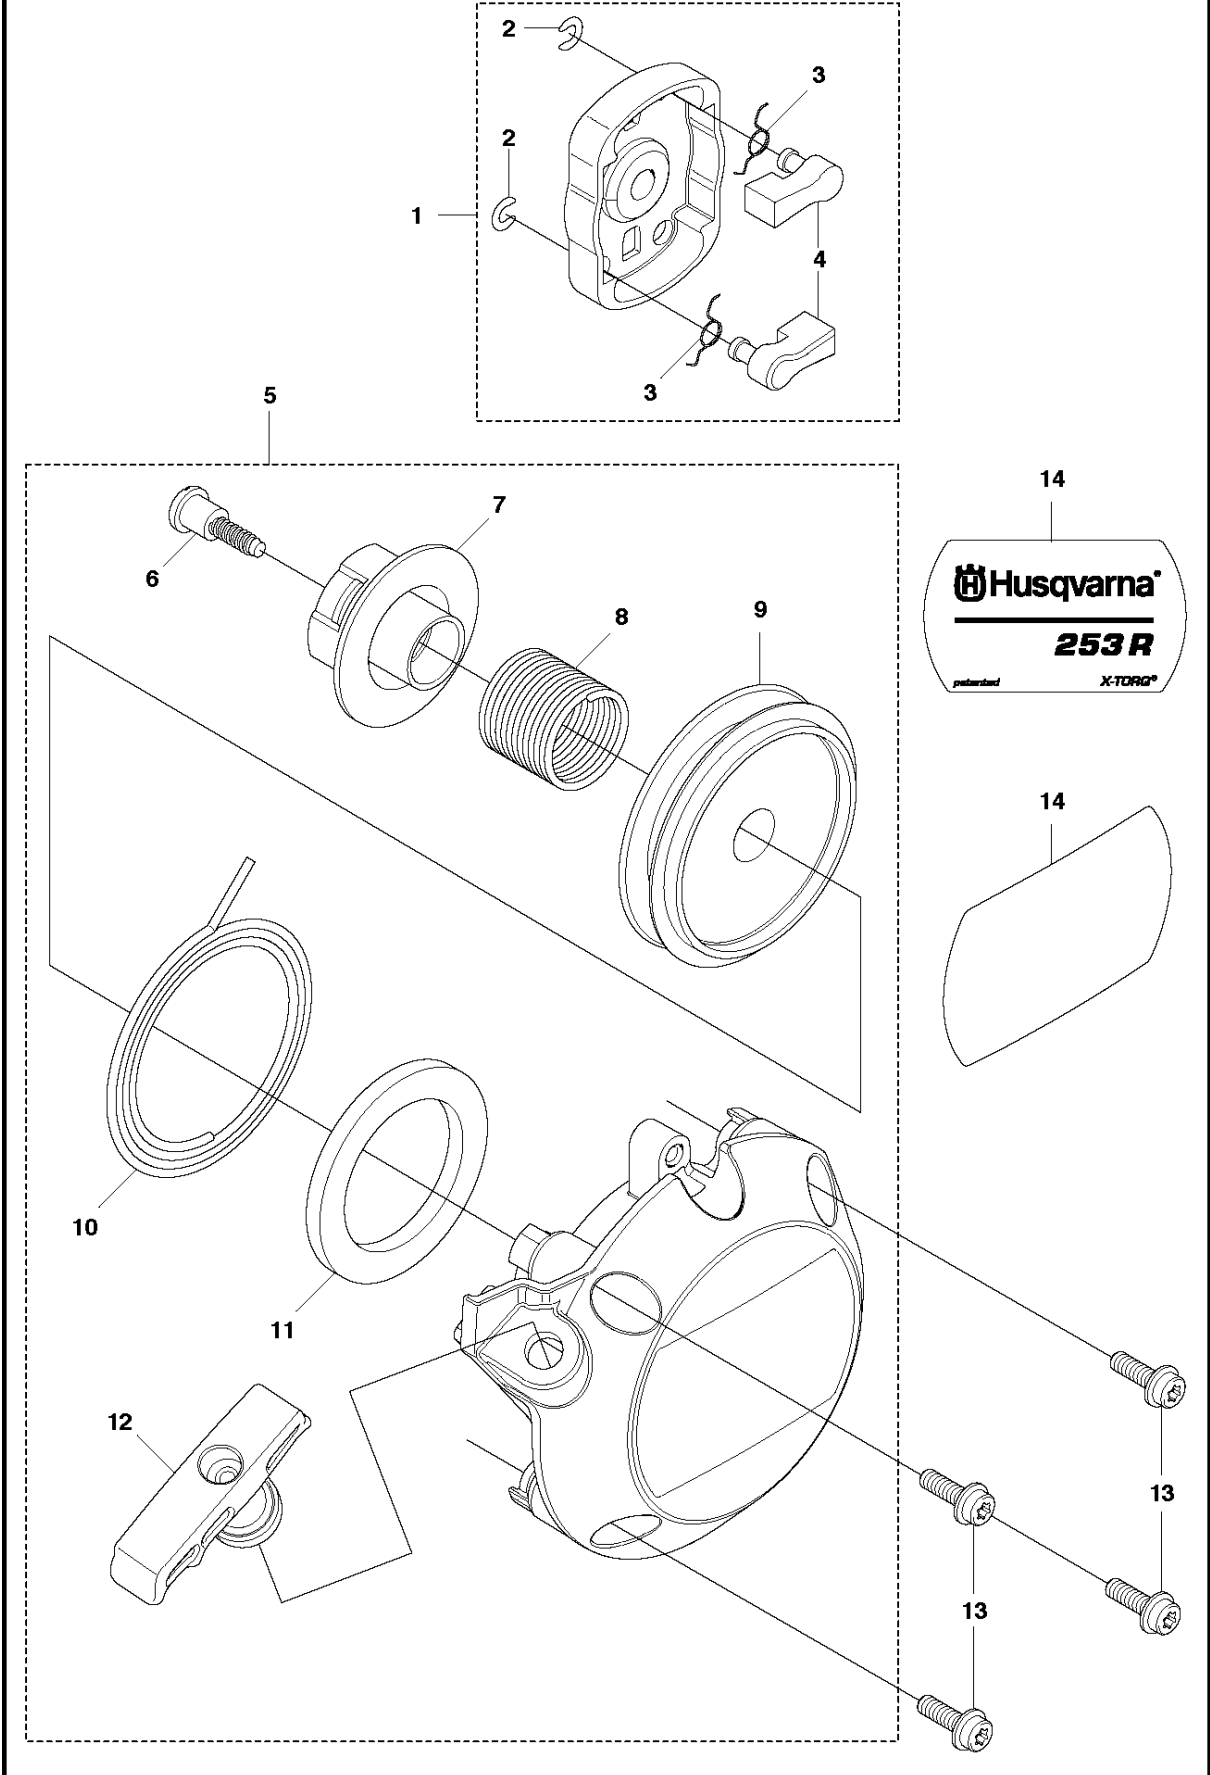

CLUTCH

253R, 2011-08

Ref	Part No	Description	Remark	QTY	KIT
1	521 66 48-01	HOUSING ASSY		1	
2	516 12 64-01	SNAP RING		1	1
3	521 66 50-01	CLAMP		1	1
4	521 66 52-01	ANTIVIBRATION ELEMENT		1	1
5	521 66 51-01	ANTIVIBRATION ELEMENT		1	1
6	521 66 49-01	HOUSING		1	1
7	516 12 42-01	SNAP RING		1	1
8	516 13 17-01	BEARING		1	1
9	502 84 93-01	SNAP RING		1	1
10	521 65 99-01	DRUM		1	1
11	504 11 96-01	SCREW		1	1
12	521 86 23-01	BOLT		1	1
13	515 39 13-01	BOLT		4	
14	525 43 18-01	COVER		1	
15	505 29 78-01	SCREW		2	
16	505 29 81-01	WASHER		2	
17	521 63 64-01	SHOE		1	
18	505 29 80-01	WASHER		2	
19	521 51 79-01	SCREW		4	
20	528 81 56-01	COVER		1	
21	523 01 90-01	BOLT		4	

G 253R
CYLINDER COVER

CYLINDER COVER

253R, 2011-08

Ref	Part No	Description	Remark	QTY KIT
1	510 17 32-01	CYLINDER COVER		1
2	577 98 53-01	DECAL	253R	1
3	521 51 59-01	BOLT		2
4	521 86 36-01	SCREW		2
5	521 55 36-01	LABEL		1

K 253R
STARTER

STARTER

253R, 2011-08

Ref	Part No	Description	Remark	QTY KIT	
1	521 64 80-01	PULLEY ASSY		1	
2	513 16 77-01	E-RING		2	1
3	521 63 84-01	SPRING		2	1
4	522 65 11-01	RATCHET		2	1
5	525 43 20-01	STARTER ASSY		1	
6	522 65 41-01	SCREW		1	5
7	522 65 15-01	PLATE CAM		1	5
8	521 63 80-01	SPRING		1	5
9	521 64 81-01	REEL		1	5
10	521 63 77-01	ROPE		1	5
11	521 63 74-01	SPRING		1	5
12	521 61 79-01	KNOB		1	5
13	506 74 56-01	BOLT		4	
14	577 98 54-01	DECAL	253R	1	