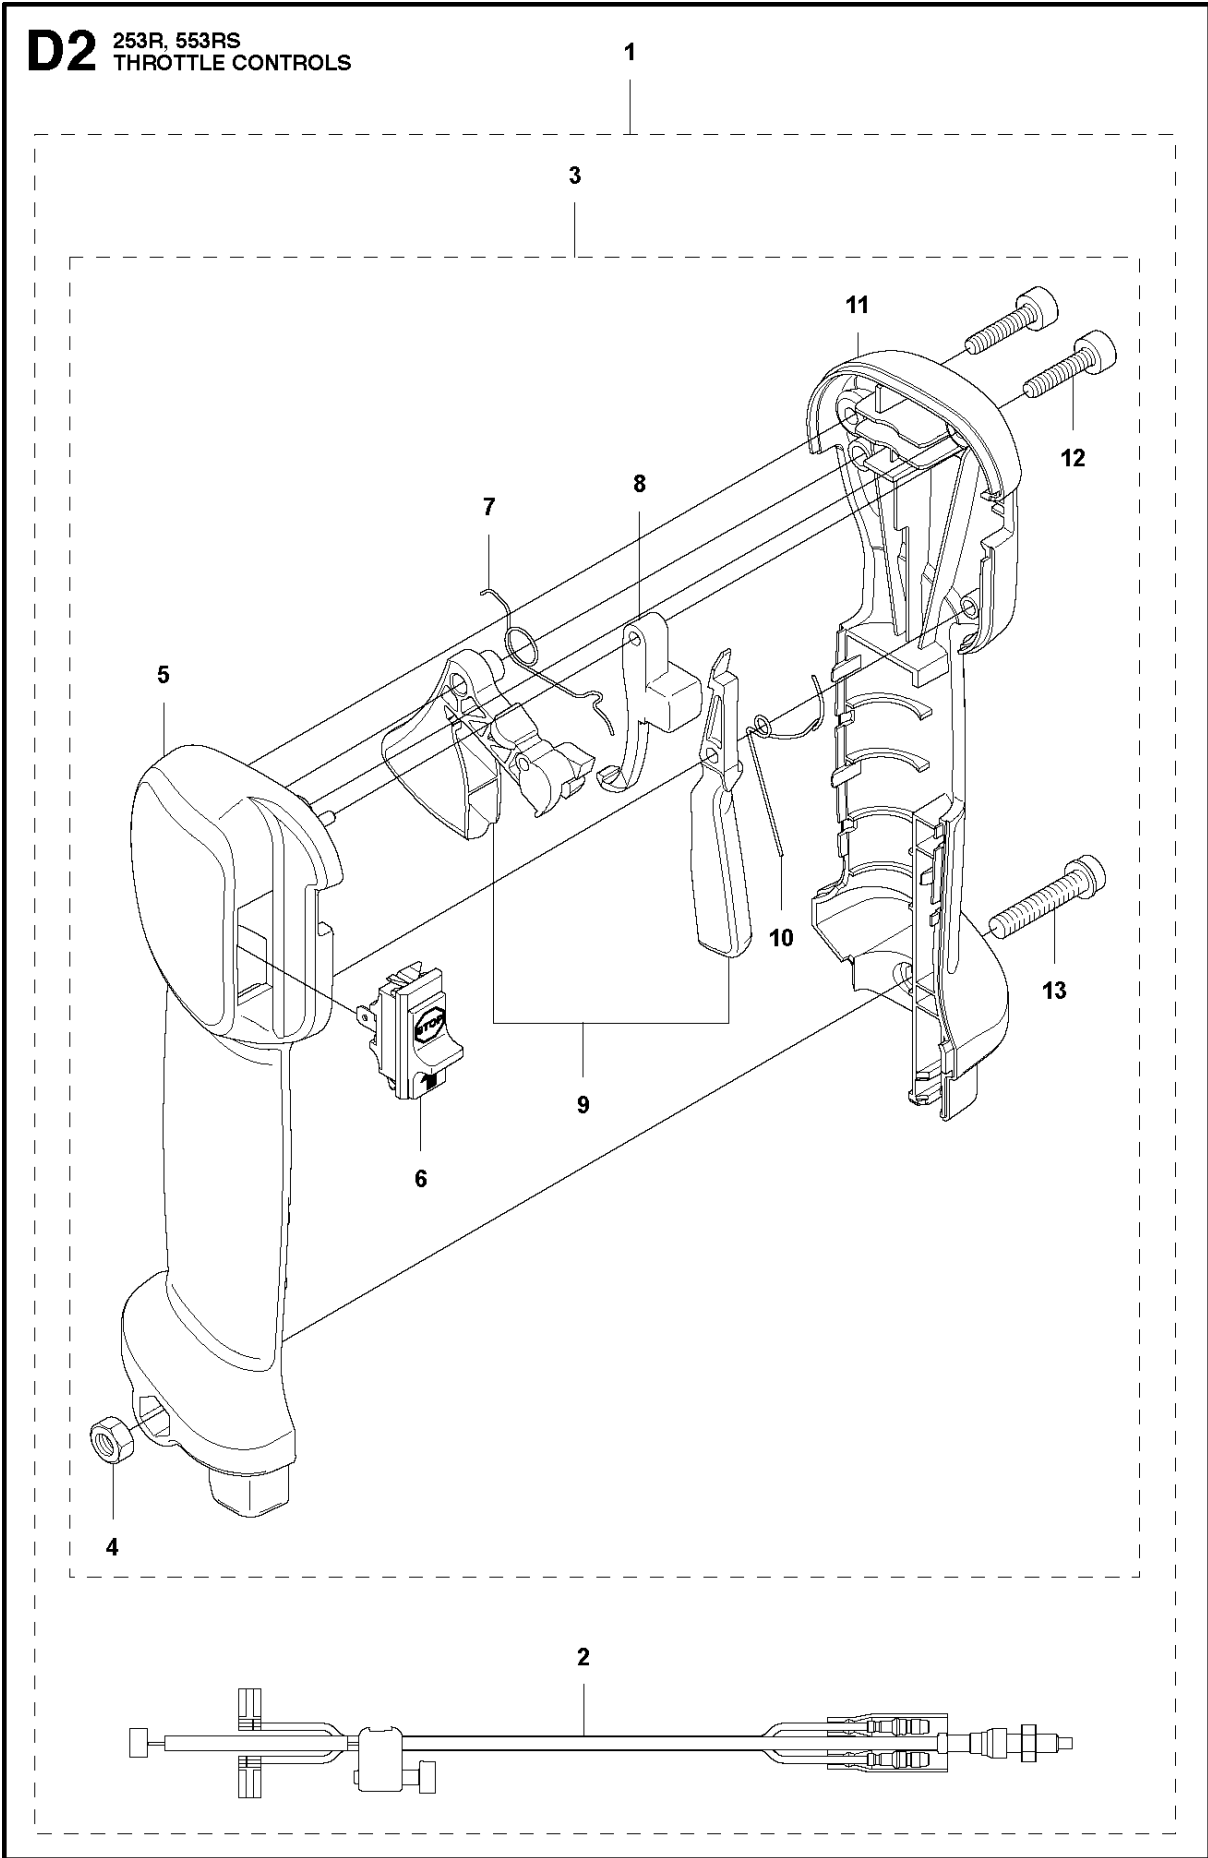

SPARE PARTS LIST

BRUSHCUTTERS/CLEARING SAWS

253R, 2011-08

A 253RJ, 253R, 553RS
BEVEL GEAR

BEVEL GEAR

253R, 2011-08

Ref	Part No	Description	Remark	QTY	KIT
1	528 83 10-01	BEVEL GEAR ASSY		1	
2	506 74 56-01	BOLT		1	
3	537 18 95-01	SCREW		1	
5	521 86 20-01	BOLT		1	1
6	521 86 24-01	BOLT		1	1
7	528 82 63-01	PISTON		1	1
8	516 12 41-01	SNAP RING		1	1
9	516 12 79-01	BEARING		1	1
10	516 13 00-01	BEARING		1	1
11	506 60 99-01	SNAP RING		1	1
12	544 36 27-01	BOLT		1	1
13	505 17 02-01	BEARING		1	1
14	528 82 62-01	GEAR		1	1
15	528 81 59-01	SHAFT,GEAR		1	1
16	516 13 17-01	BEARING		1	1
17	502 84 93-01	SNAP RING		1	1
18	521 52 22-01	SEAL		1	1
19	528 82 64-01	HOLDER		1	1
20	521 65 60-01	PLATE		1	1
21	511 58 38-01	HOLDER		1	1
22	502 29 11-01	BLADE NUT		1	1
23	516 12 52-01	SNAP RING		1	1
24	575 77 88-01	BRACKET		1	1
25	575 67 73-01	LOCKWASHER		1	1

SHAFT

253R, 2011-08

Ref	Part No	Description	Remark	QTY	KIT
1	521 66 80-01	HANGER-ASSY		1	
2	504 11 43-01	SCREW		1	1
3	521 66 08-01	PIPE-COMP		1	
4	510 96 31-01	LABEL.CAUTION		1	
5	511 58 22-01	SHAFT		1	
6	528 82 61-01	JOINT		1	
7	505 29 58-01	LABEL		1	

Ref	Part No	Description	Remark	QTY KIT
1	577 98 30-01	HANDLE BRACKET		1
2	528 81 75-01	HANDLE		1
4	528 81 74-01	HANDLE		1
5	521 53 87-01	PROTECTION		1
6	575 96 06-01	NUT		1
7	537 17 28-02	HANDLE		1
8	510 90 94-01	BOLT		1
9	537 17 29-01	COVER		1

THROTTLE CONTROLS

253R, 2011-08

Ref	Part No	Description	Remark	QTY	KIT
1	522 52 07-06	THROTTLE CONTROL		1	
2	522 03 67-02	THROTTLE CABLE ASSY		1	1
3	537 42 45-13	HANDLE ASSY		1	1
4	503 22 10-13	HEXAGON NUT		1	1,3
5	537 16 02-03	HANDLE HALF		1	1,3
6	503 71 82-01	SWITCH		1	1,3
7	537 17 42-01	SPRING THROTTLE TRIG		1	1,3
8	537 16 07-03	THROTTLE LOCKOUT		1	1,3
9	506 49 77-01	THROTTLE CONTROL		1	1,3
10	537 17 43-01	SPRING		1	1,3
11	537 16 03-01	HANDLE HALF		1	1,3
12	503 21 66-74	SCREW IHSCF		2	1,3
13	503 20 07-82	SCREW IHSCFM		1	1,3