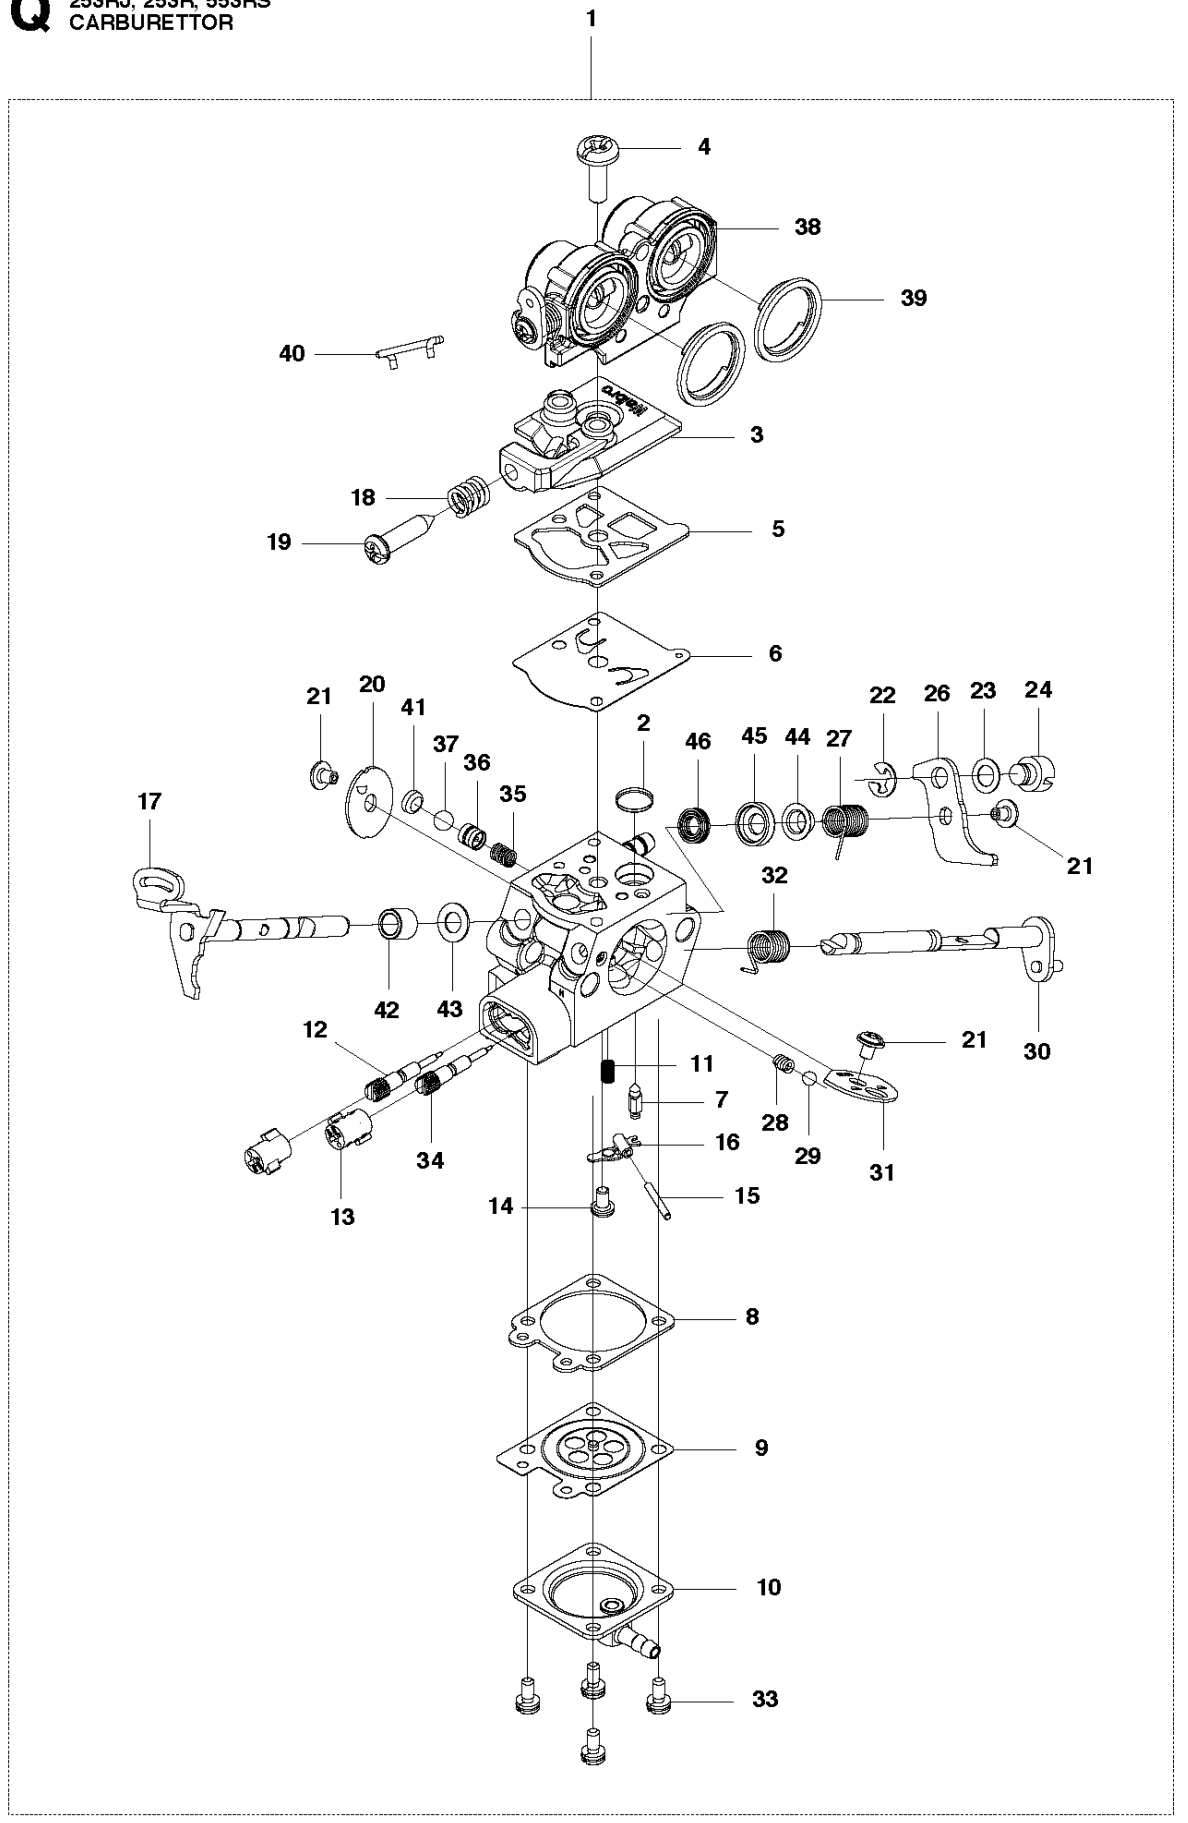

Q 253RJ, 253R, 553RS
CARBURETTOR

CARBURETOR

253R, 2011-08

Ref	Part No	Description	Remark	QTY KIT
1	586 34 66-01	CARBURETTOR		1
2	520 95 70-01	SCREEN		1
3	521 63 98-01	COVER		1
4	521 64 00-01	SCREW		1
5	520 95 48-01	GASKET		1
6	520 95 49-01	DIAPHRAGM		1
7	521 08 54-01	VALVE.INLET		1
8	516 97 21-01	GASKET		1
9	505 30 68-01	DIAPHRAGM		1
10	521 63 97-01	COVER		1
11	513 29 07-01	SPRING		1
12	511 47 99-01	NEEDLE		1
13	521 11 69-01	HUB CAP		2
14	520 97 73-01	SCREW		1
15	520 97 74-01	PIN		1
16	520 97 72-01	LEVER		1
17	586 45 15-01	SHAFT		1
18	513 22 56-01	SPRING		1
19	513 19 29-01	SCREW		1
20	511 47 02-01	VALVE		1
21	520 75 98-01	SCREW		3
22	506 73 86-01	RETAINER RING		1
23	516 52 42-01	WASHER		1
24	513 40 08-01	SWIVEL		1
26	521 64 55-01	LEVER		1
27	586 45 16-01	SPRING		1
28	574 79 34-01	SPRING		1
29	514 24 26-01	BALL		1
30	521 64 51-01	SHAFT ASSY		1
31	522 64 95-01	VALVE		1
32	514 24 36-01	SPRING		1
33	520 97 88-01	SCREW ASSY		4
34	516 93 58-01	NEEDLE		1
35	505 05 79-01	SPRING		1
36	516 93 59-01	PISTON		1
37	516 93 60-01	BALL		1
38	521 64 09-01	BODY		1
39	522 64 94-01	RING		2
40	578 91 32-01	ROD		1
41	525 55 50-01	PLUG		1
42	586 45 17-01	SPACER		1
43	586 45 18-01	WASHER		1
44	586 45 19-01	BUSHING		1
45	586 45 20-01	BUSHING		1
46	586 45 21-01	SEAL		1