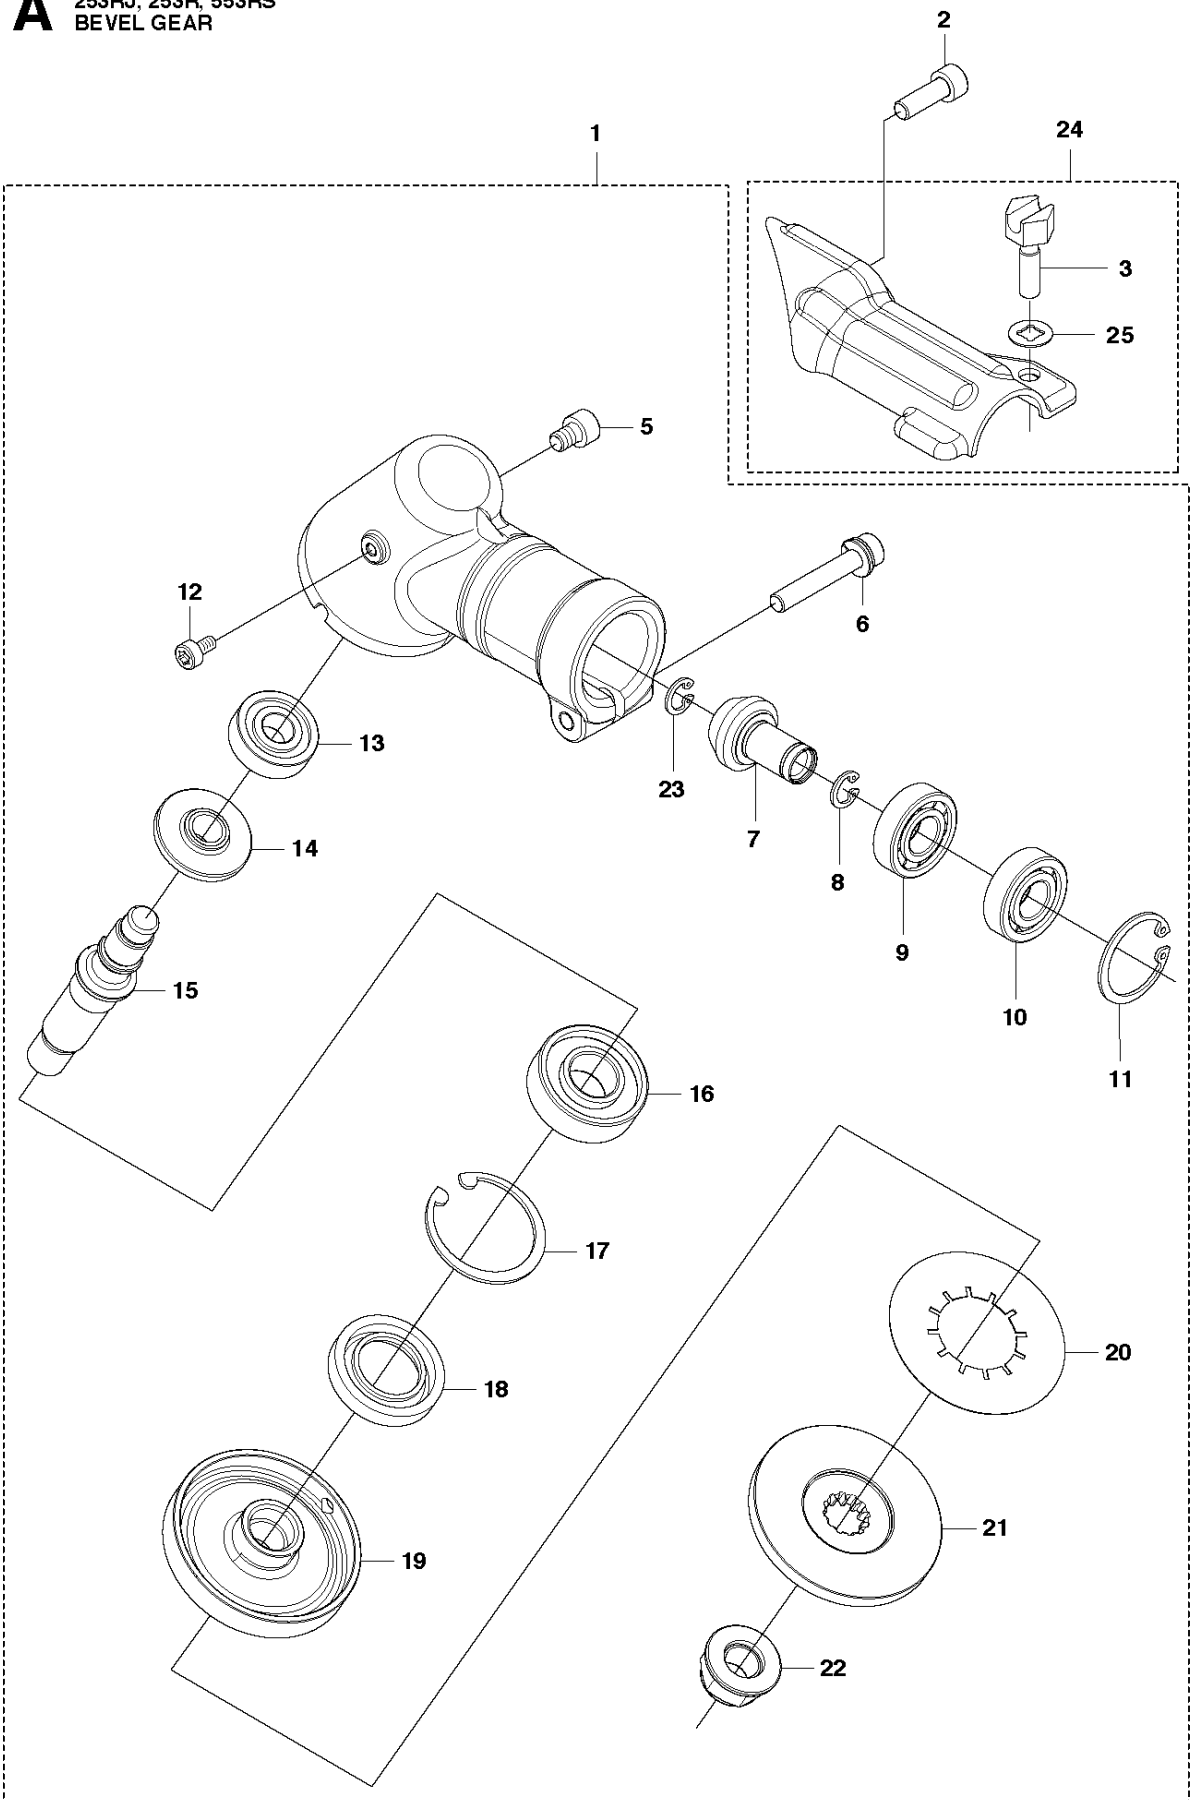

SPARE PARTS LIST

BRUSHCUTTERS/CLEARING SAWS

253R, 2011-08

A 253RJ, 253R, 553RS
BEVEL GEAR

BEVEL GEAR

253R, 2011-08

Ref	Part No	Description	Remark	QTY	KIT
1	528 83 10-01	BEVEL GEAR ASSY		1	
2	506 74 56-01	BOLT		1	
3	537 18 95-01	SCREW		1	
5	521 86 20-01	BOLT		1	1
6	521 86 24-01	BOLT		1	1
7	528 82 63-01	PISTON		1	1
8	516 12 41-01	SNAP RING		1	1
9	516 12 79-01	BEARING		1	1
10	516 13 00-01	BEARING		1	1
11	506 60 99-01	SNAP RING		1	1
12	544 36 27-01	BOLT		1	1
13	505 17 02-01	BEARING		1	1
14	528 82 62-01	GEAR		1	1
15	528 81 59-01	SHAFT,GEAR		1	1
16	516 13 17-01	BEARING		1	1
17	502 84 93-01	SNAP RING		1	1
18	521 52 22-01	SEAL		1	1
19	528 82 64-01	HOLDER		1	1
20	521 65 60-01	PLATE		1	1
21	511 58 38-01	HOLDER		1	1
22	502 29 11-01	BLADE NUT		1	1
23	516 12 52-01	SNAP RING		1	1
24	575 77 88-01	BRACKET		1	1
25	575 67 73-01	LOCKWASHER		1	1

SHAFT

253R, 2011-08

Ref	Part No	Description	Remark	QTY	KIT
1	521 66 80-01	HANGER-ASSY		1	
2	504 11 43-01	SCREW		1	1
3	521 66 08-01	PIPE-COMP		1	
4	510 96 31-01	LABEL.CAUTION		1	
5	511 58 22-01	SHAFT		1	
6	528 82 61-01	JOINT		1	
7	505 29 58-01	LABEL		1	

Ref	Part No	Description	Remark	QTY KIT
1	577 98 30-01	HANDLE BRACKET		1
2	528 81 75-01	HANDLE		1
4	528 81 74-01	HANDLE		1
5	521 53 87-01	PROTECTION		1
6	575 96 06-01	NUT		1
7	537 17 28-02	HANDLE		1
8	510 90 94-01	BOLT		1
9	537 17 29-01	COVER		1

THROTTLE CONTROLS

253R, 2011-08

Ref	Part No	Description	Remark	QTY	KIT
1	522 52 07-06	THROTTLE CONTROL		1	
2	522 03 67-02	THROTTLE CABLE ASSY		1	1
3	537 42 45-13	HANDLE ASSY		1	1
4	503 22 10-13	HEXAGON NUT		1	1,3
5	537 16 02-03	HANDLE HALF		1	1,3
6	503 71 82-01	SWITCH		1	1,3
7	537 17 42-01	SPRING THROTTLE TRIG		1	1,3
8	537 16 07-03	THROTTLE LOCKOUT		1	1,3
9	506 49 77-01	THROTTLE CONTROL		1	1,3
10	537 17 43-01	SPRING		1	1,3
11	537 16 03-01	HANDLE HALF		1	1,3
12	503 21 66-74	SCREW IHSCF		2	1,3
13	503 20 07-82	SCREW IHSCFM		1	1,3