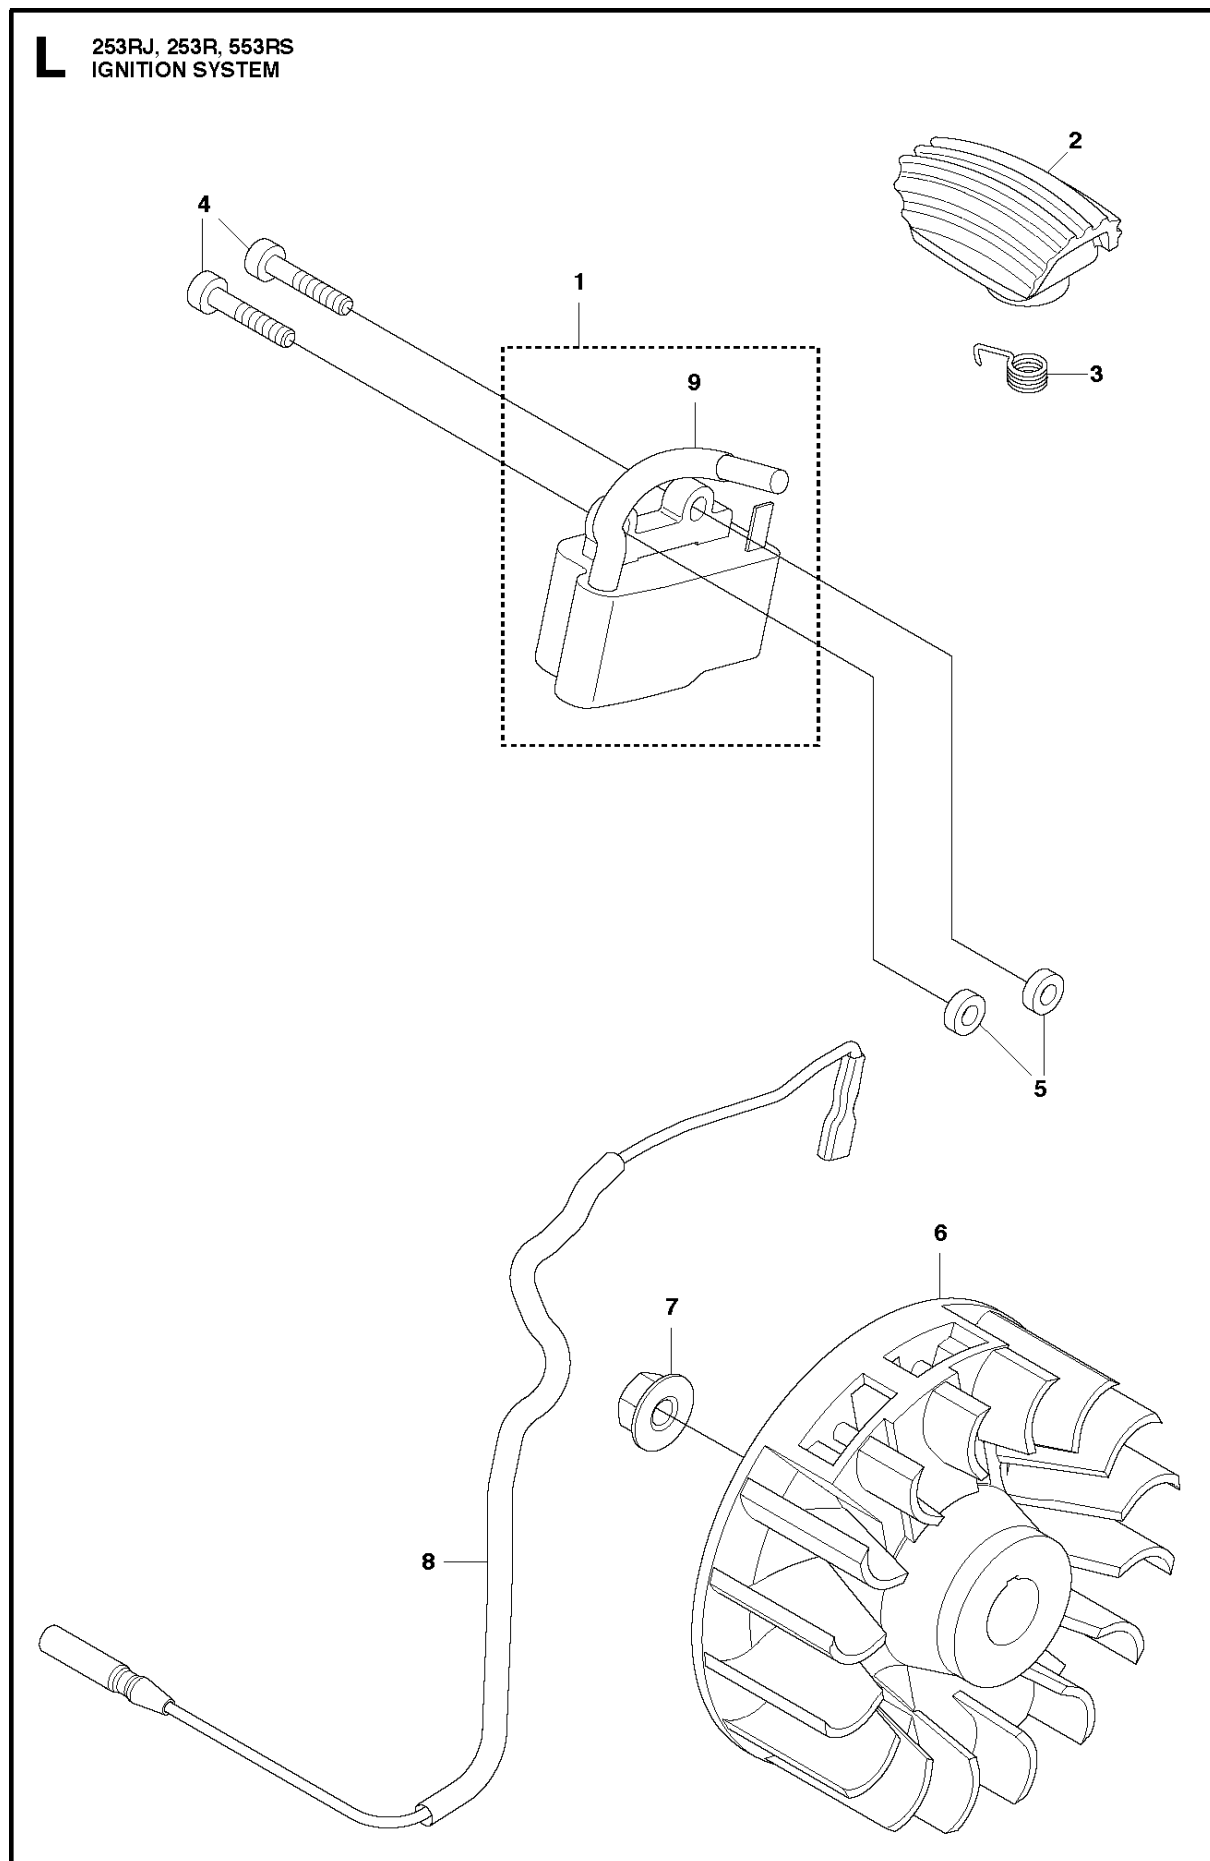

SPARE PARTS LIST

BRUSHCUTTERS/CLEARING SAWS

253R, 2011-08

A 253RJ, 253R, 553RS
BEVEL GEAR

BEVEL GEAR

253R, 2011-08

Ref	Part No	Description	Remark	QTY	KIT
1	528 83 10-01	BEVEL GEAR ASSY		1	
2	506 74 56-01	BOLT		1	
3	537 18 95-01	SCREW		1	
5	521 86 20-01	BOLT		1	1
6	521 86 24-01	BOLT		1	1
7	528 82 63-01	PISTON		1	1
8	516 12 41-01	SNAP RING		1	1
9	516 12 79-01	BEARING		1	1
10	516 13 00-01	BEARING		1	1
11	506 60 99-01	SNAP RING		1	1
12	544 36 27-01	BOLT		1	1
13	505 17 02-01	BEARING		1	1
14	528 82 62-01	GEAR		1	1
15	528 81 59-01	SHAFT,GEAR		1	1
16	516 13 17-01	BEARING		1	1
17	502 84 93-01	SNAP RING		1	1
18	521 52 22-01	SEAL		1	1
19	528 82 64-01	HOLDER		1	1
20	521 65 60-01	PLATE		1	1
21	511 58 38-01	HOLDER		1	1
22	502 29 11-01	BLADE NUT		1	1
23	516 12 52-01	SNAP RING		1	1
24	575 77 88-01	BRACKET		1	1
25	575 67 73-01	LOCKWASHER		1	1

CARBURETOR & AIR FILTER

253R, 2011-08

Ref	Part No	Description	Remark	QTY	KIT
1	528 70 65-01	COVER		1	
2	521 51 54-01	SCREW		2	1
3	521 62 57-01	AIR FILTER		1	
4	521 64 21-01	AIR FILTER		1	
5	504 11 65-01	SCREW		2	
6	521 83 44-01	PLATE		1	
7	521 51 57-01	BOLT		1	
8	587 41 49-01	AIR FILTER HOLDER		1	
9	521 62 56-01	GROMMET		1	8
10	515 39 13-01	BOLT		1	
14	521 51 79-01	SCREW		1	
16	580 48 75-01	TUBE		1	
17	513 78 93-01	PUMP		1	
18	586 34 66-01	CARBURETTOR		1	
19	521 64 17-01	KNOB		1	
20	521 64 15-01	PIPE		1	
21	505 04 04-01	BOLT		3	
22	521 63 52-01	GASKET		1	
23	580 76 26-01	INSULATOR		1	
24	521 63 50-01	GASKET		1	
25	521 64 18-01	BRACKET		1	11
27	513 35 24-01	HUB CAP		1	

K 253R
STARTER

STARTER

253R, 2011-08

Ref	Part No	Description	Remark	QTY KIT	
1	521 64 80-01	PULLEY ASSY		1	
2	513 16 77-01	E-RING		2	1
3	521 63 84-01	SPRING		2	1
4	522 65 11-01	RATCHET		2	1
5	525 43 20-01	STARTER ASSY		1	
6	522 65 41-01	SCREW		1	5
7	522 65 15-01	PLATE CAM		1	5
8	521 63 80-01	SPRING		1	5
9	521 64 81-01	REEL		1	5
10	521 63 77-01	ROPE		1	5
11	521 63 74-01	SPRING		1	5
12	521 61 79-01	KNOB		1	5
13	506 74 56-01	BOLT		4	
14	577 98 54-01	DECAL	253R	1	