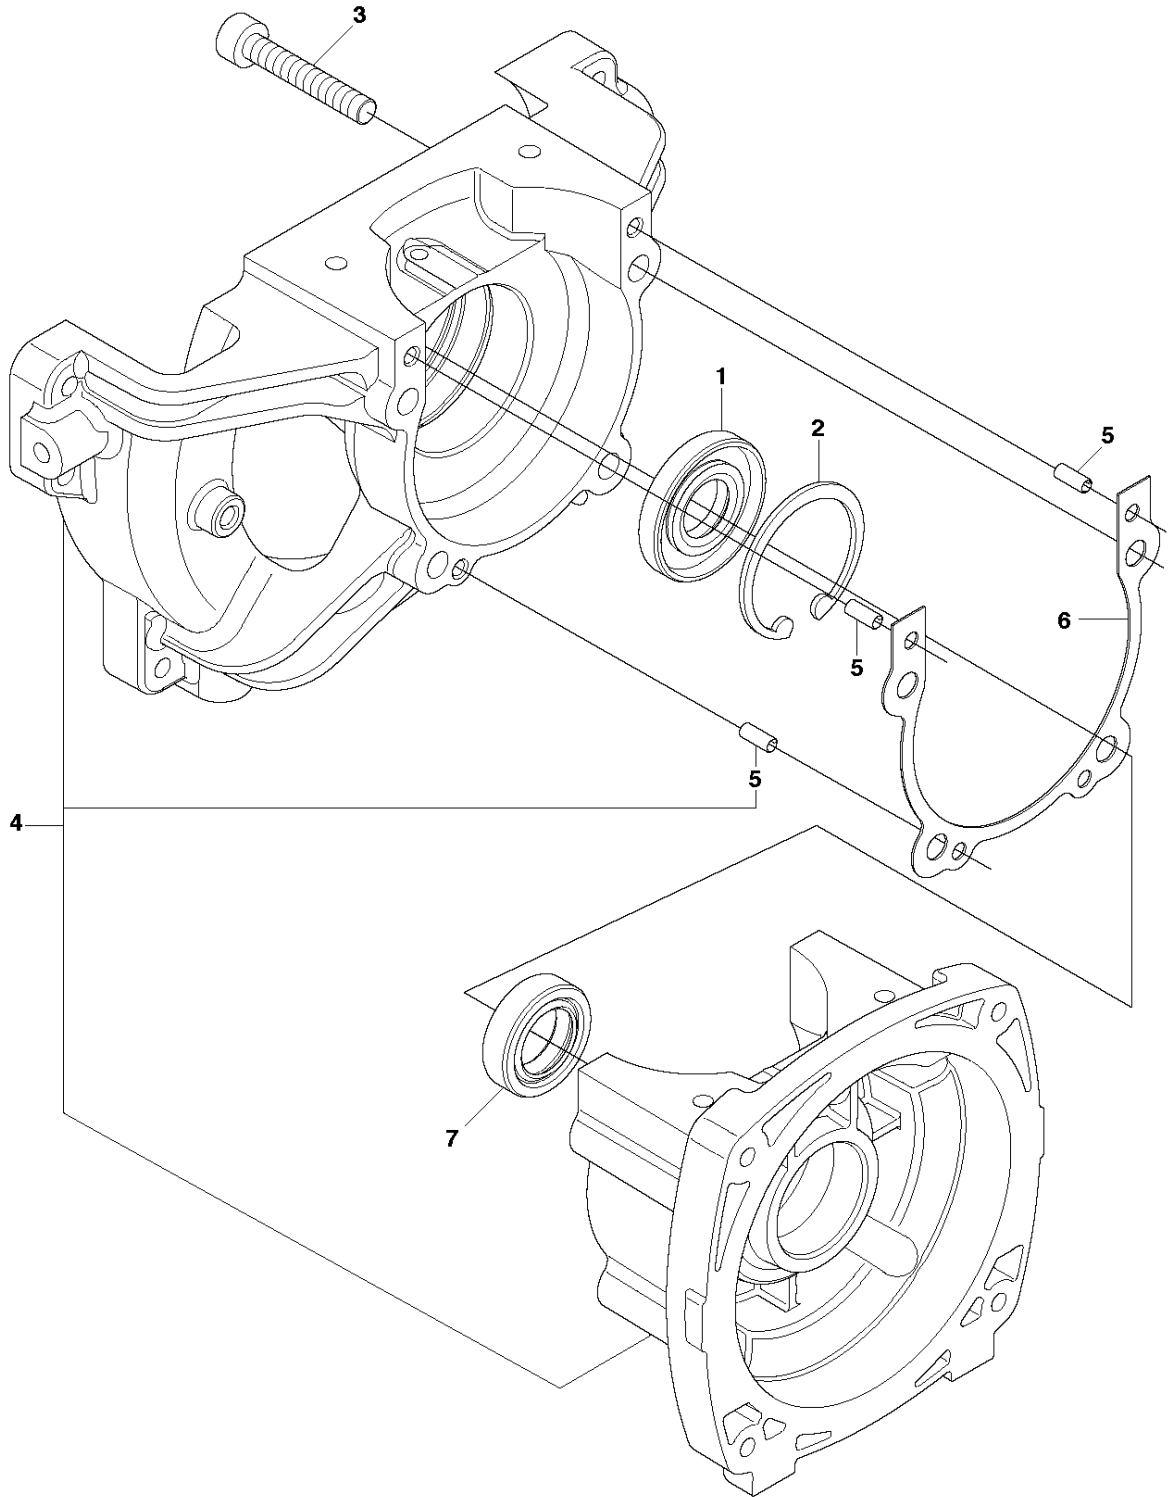

P 253RJ, 253R, 553RS
CRANKCASE

CRANKCASE

253R, 2011-08

Ref	Part No	Description	Remark	QTY	KIT
1	513 23 87-01	SEAL		1	
2	502 84 93-01	SNAP RING		1	
3	515 38 81-01	BOLT		4	
4	521 63 56-01	CASE-COMP		1	
5	505 29 61-01	PIN		3	4
6	512 31 11-01	GASKET		1	
7	502 84 92-01	SEALING		1