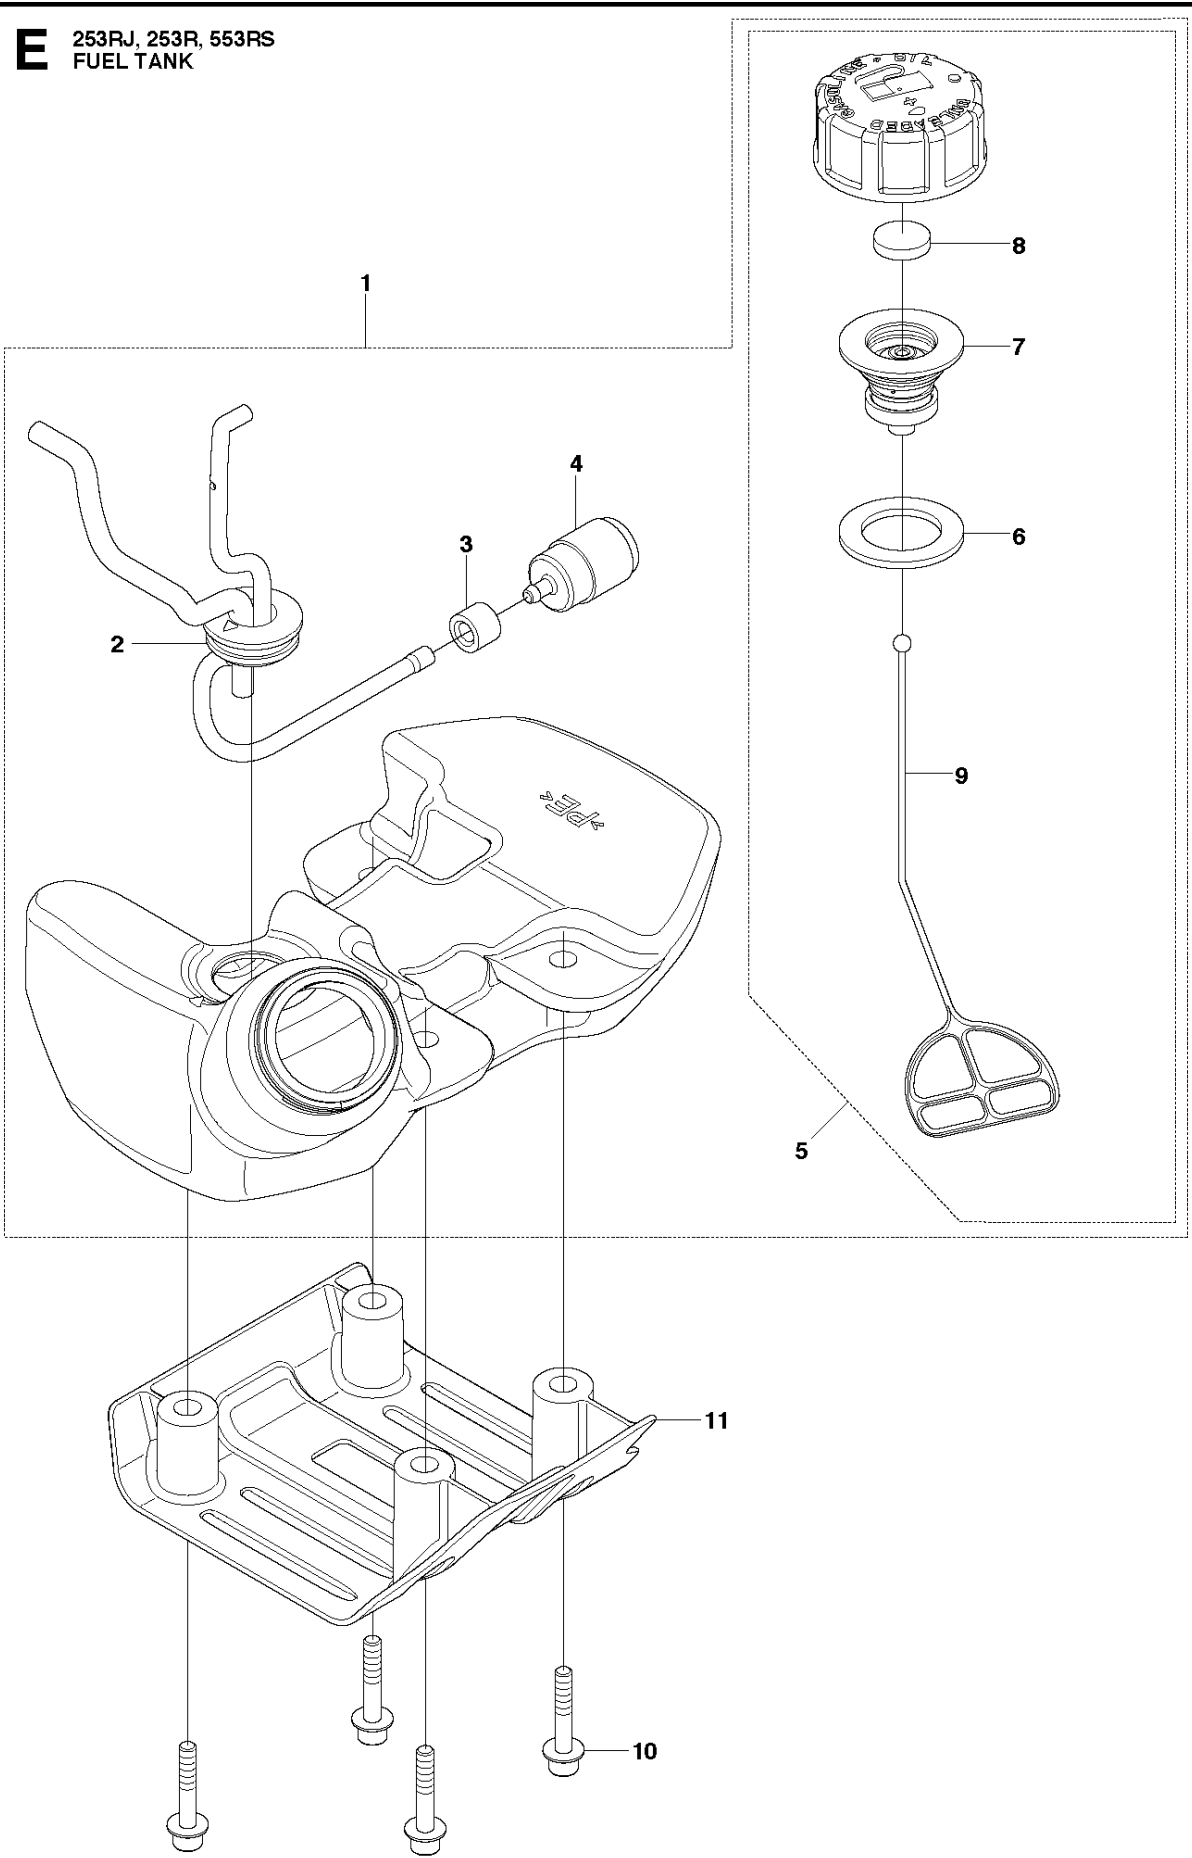

E 253RJ, 253R, 553RS
FUEL TANK

FUEL TANK

253R, 2011-08

Ref	Part No	Description	Remark	QTY	KIT
1	528 77 58-01	TANK		1	
2	511 48 69-01	PIPE		1	1
3	505 04 45-01	COLLAR		1	1
4	506 74 26-01	FILTER		1	1
5	505 30 96-01	CAP		1	1
6	506 74 43-01	PACKING		1	1,5
7	515 36 94-01	HOLDER		1	1,5
8	506 74 68-01	FILTER		1	1,5
9	506 74 58-01	STOPPER		1	1,9
10	521 51 70-01	BOLT		4	
11	510 17 34-01	GUARD.TANK		1