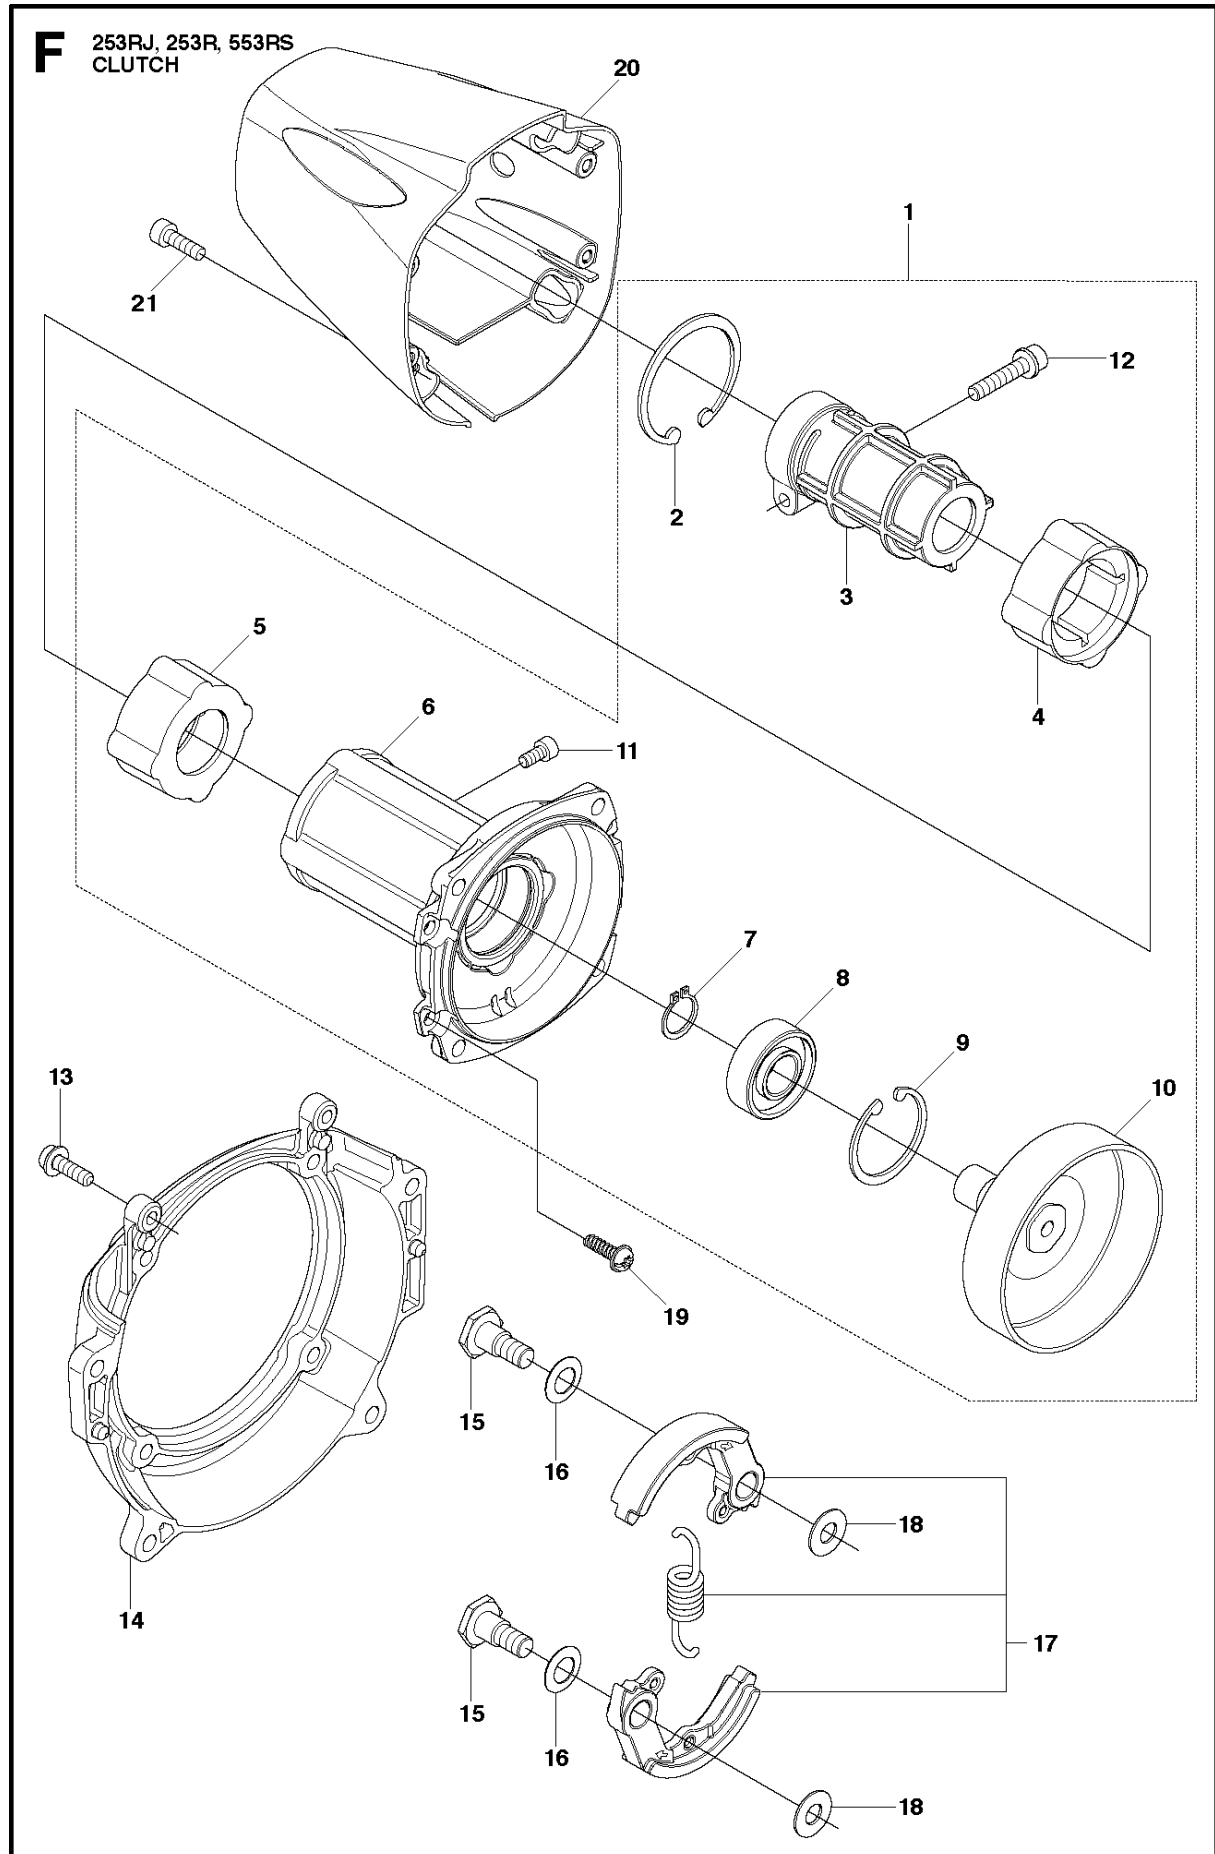

CLUTCH

253R, 2011-08

Ref	Part No	Description	Remark	QTY	KIT
1	521 66 48-01	HOUSING ASSY		1	
2	516 12 64-01	SNAP RING		1	1
3	521 66 50-01	CLAMP		1	1
4	521 66 52-01	ANTIVIBRATION ELEMENT		1	1
5	521 66 51-01	ANTIVIBRATION ELEMENT		1	1
6	521 66 49-01	HOUSING		1	1
7	516 12 42-01	SNAP RING		1	1
8	516 13 17-01	BEARING		1	1
9	502 84 93-01	SNAP RING		1	1
10	521 65 99-01	DRUM		1	1
11	504 11 96-01	SCREW		1	1
12	521 86 23-01	BOLT		1	1
13	515 39 13-01	BOLT		4	
14	525 43 18-01	COVER		1	
15	505 29 78-01	SCREW		2	
16	505 29 81-01	WASHER		2	
17	521 63 64-01	SHOE		1	
18	505 29 80-01	WASHER		2	
19	521 51 79-01	SCREW		4	
20	528 81 56-01	COVER		1	
21	523 01 90-01	BOLT		4