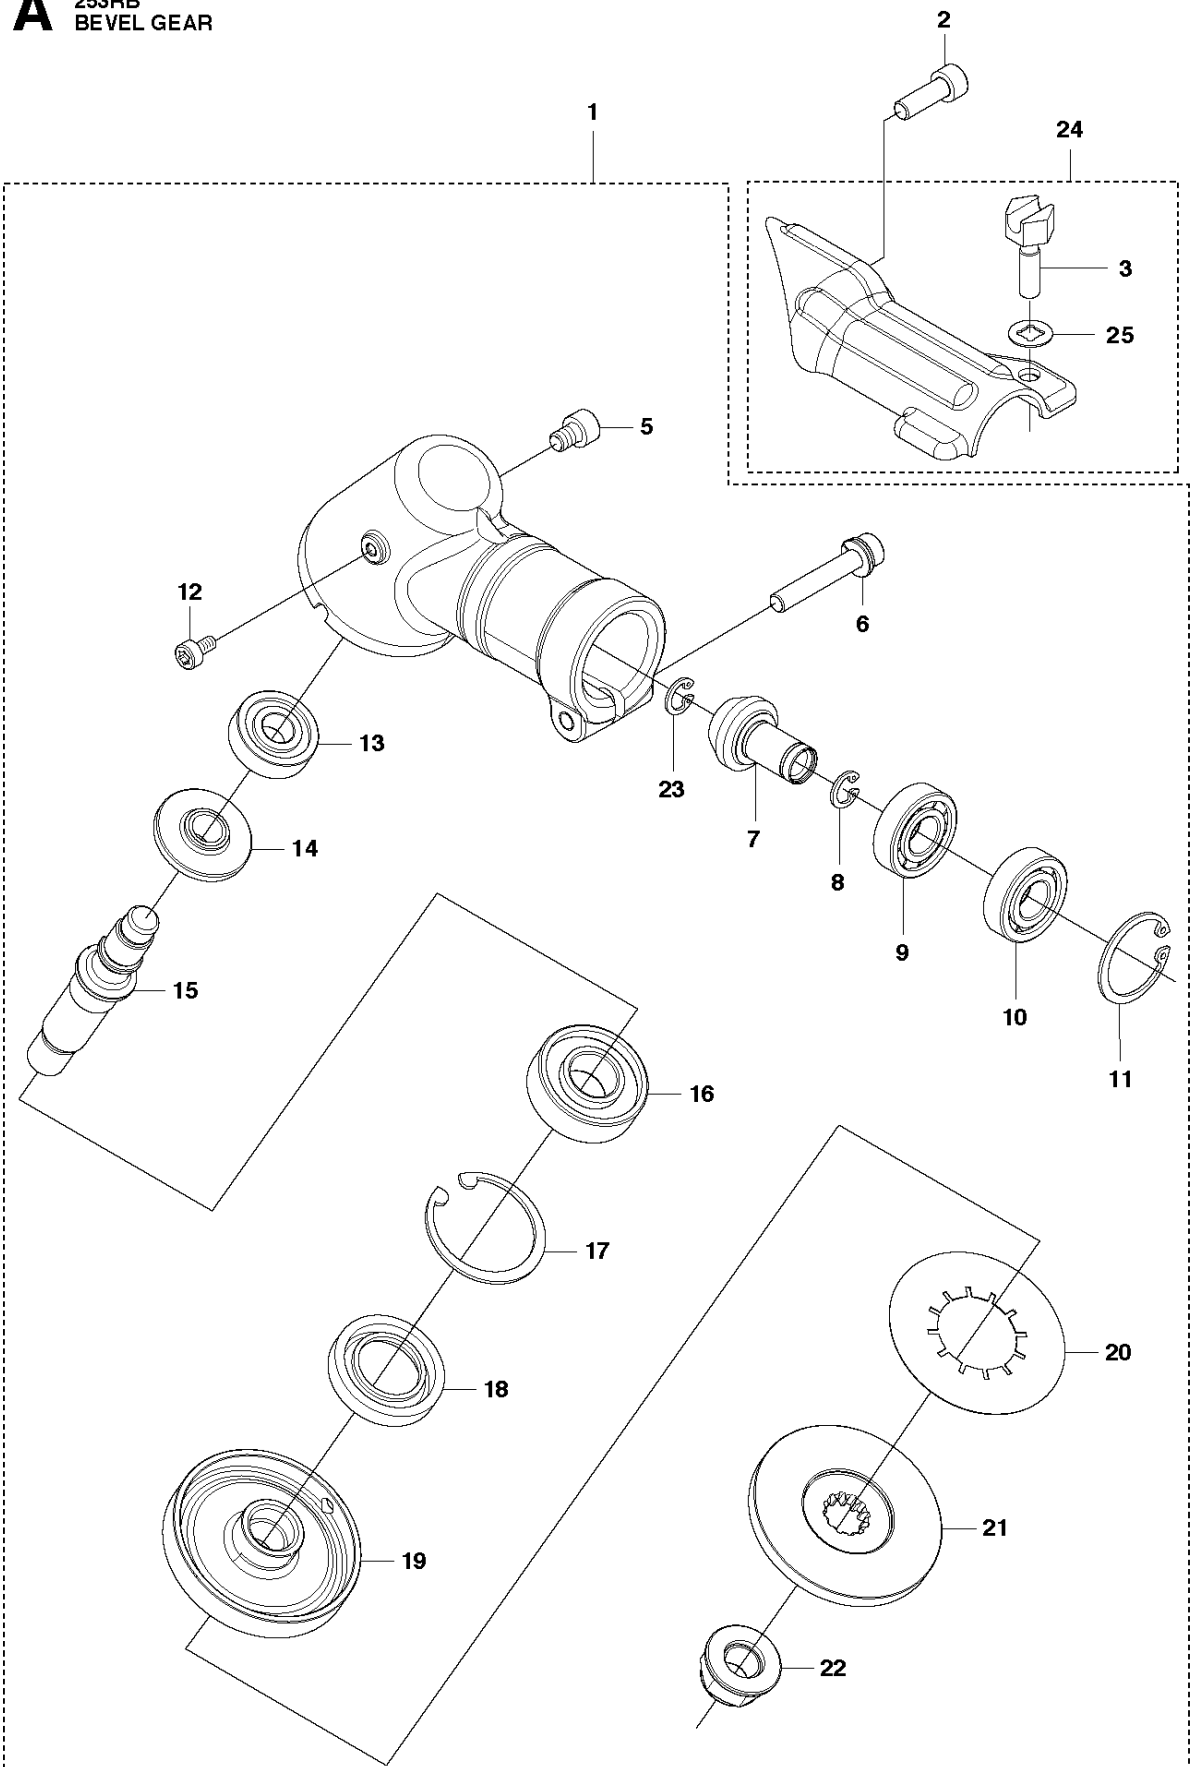

SPARE PARTS LIST

BRUSHCUTTERS/CLEARING SAWS

253 RB, 20182200001-Current

A 253RB
BEVEL GEAR

GEAR

253 RB, 20182200001-Current

Ref	Part No	Description	Remark	QTY	KIT
1	528 83 10-01	BEVEL GEAR ASSY		1	
2	506 74 56-01	BOLT		1	
3	537 18 95-01	SCREW		1	
5	521 86 20-01	BOLT		1	1
6	521 86 24-01	BOLT		1	1
7	528 82 63-01	PISTON		1	1
8	516 12 41-01	SNAP RING		1	1
9	516 12 79-01	BEARING		1	1
10	516 13 00-01	BEARING		1	1
11	506 60 99-01	SNAP RING		1	1
12	544 36 27-01	BOLT		1	1
13	505 17 02-01	BEARING		1	1
14	528 82 62-01	GEAR		1	1
15	528 81 59-01	SHAFT,GEAR		1	1
16	516 13 17-01	BEARING		1	1
17	502 84 93-01	SNAP RING		1	1
18	521 52 22-01	SEAL		1	1
19	528 82 64-01	HOLDER		1	1
20	521 65 60-01	PLATE		1	1
21	511 58 38-01	HOLDER		1	1
22	502 29 11-01	BLADE NUT		1	1
23	516 12 41-01	SNAP RING		1	
24	575 77 88-01	BRACKET		1	
25	575 67 73-01	LOCKWASHER		1	

TUBE & SHAFT

253 RB, 20182200001-Current

Ref	Part No	Description	Remark	QTY KIT
1	574 50 94-01	SHAFT FLEXIBLE		1
2	516 13 65-01	O-RING		1
3	523 04 85-01	CLAMP		3
4	574 50 85-01	PIPE ASSY		1
5	544 33 08-01	LABEL WARNING		1
6	574 50 89-01	SHAFT		1
7	574 50 90-01	SHAFT EXTENSION		1

THROTTLE CONTROLS

253 RB, 20182200001-Current

Ref	Part No	Description	Remark	QTY	KIT
1	574 73 51-03	GRIP		1	
2	506 61 62-01	BOLT		2	1
3	521 66 77-01	ABSORBER		4	1
4	529 25 87-01	HOLDER		1	1
5	574 50 93-01	GUARD		1	1
6	521 85 16-01	SWITCH		1	1
7	593 04 42-01	LEVER		1	1
8	521 66 72-01	SPRING		1	1
9	573 97 71-01	LEVER		1	1
10	511 59 18-01	SPRING		1	1
11	529 25 92-01	LEVER,JOINT		1	1
12	521 51 79-01	SCREW		4	1
13	584 83 96-02	GRIP		1	1
15	521 52 58-01	CORD		2	
16	574 27 05-01	CABLE		1	
17	521 52 47-01	TUBE		1	
18	521 52 86-01	JOINT		1	
19	574 50 92-01	COVER		1	1
20	574 50 91-01	CLAMP		1	1
21	521 51 52-01	SCREW		1	1
22	506 68 90-01	BOLT		1	1