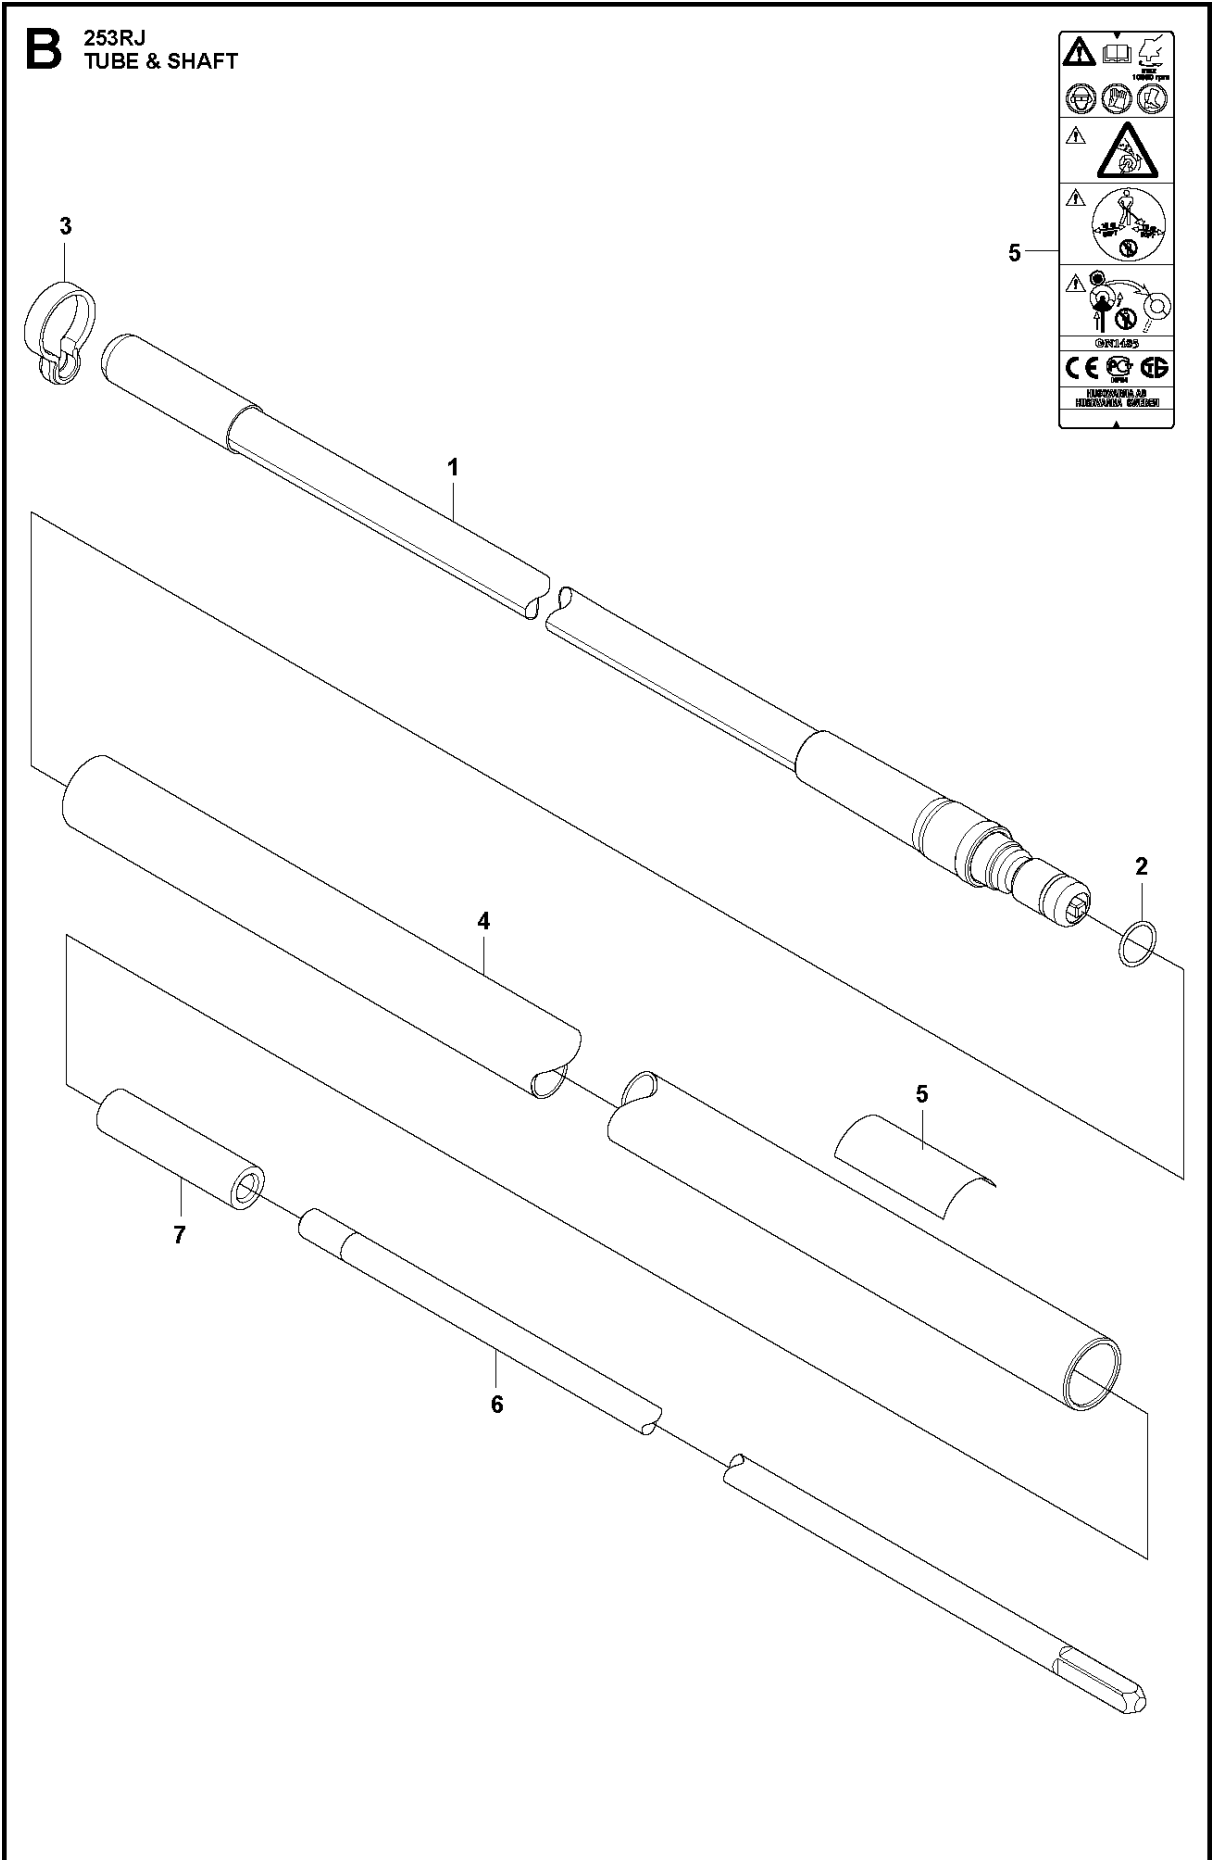

SPARE PARTS LIST

BRUSHCUTTERS/CLEARING SAWS

253 RB, 20182200001-Current

A 253RB
BEVEL GEAR

GEAR

253 RB, 20182200001-Current

Ref	Part No	Description	Remark	QTY	KIT
1	528 83 10-01	BEVEL GEAR ASSY		1	
2	506 74 56-01	BOLT		1	
3	537 18 95-01	SCREW		1	
5	521 86 20-01	BOLT		1	1
6	521 86 24-01	BOLT		1	1
7	528 82 63-01	PISTON		1	1
8	516 12 41-01	SNAP RING		1	1
9	516 12 79-01	BEARING		1	1
10	516 13 00-01	BEARING		1	1
11	506 60 99-01	SNAP RING		1	1
12	544 36 27-01	BOLT		1	1
13	505 17 02-01	BEARING		1	1
14	528 82 62-01	GEAR		1	1
15	528 81 59-01	SHAFT,GEAR		1	1
16	516 13 17-01	BEARING		1	1
17	502 84 93-01	SNAP RING		1	1
18	521 52 22-01	SEAL		1	1
19	528 82 64-01	HOLDER		1	1
20	521 65 60-01	PLATE		1	1
21	511 58 38-01	HOLDER		1	1
22	502 29 11-01	BLADE NUT		1	1
23	516 12 41-01	SNAP RING		1	
24	575 77 88-01	BRACKET		1	
25	575 67 73-01	LOCKWASHER		1	

TUBE & SHAFT

253 RB, 20182200001-Current

Ref	Part No	Description	Remark	QTY KIT
1	574 50 94-01	SHAFT FLEXIBLE		1
2	516 13 65-01	O-RING		1
3	523 04 85-01	CLAMP		3
4	574 50 85-01	PIPE ASSY		1
5	544 33 08-01	LABEL WARNING		1
6	574 50 89-01	SHAFT		1
7	574 50 90-01	SHAFT EXTENSION		1

THROTTLE CONTROLS

253 RB, 20182200001-Current

Ref	Part No	Description	Remark	QTY	KIT
1	574 73 51-03	GRIP		1	
2	506 61 62-01	BOLT		2	1
3	521 66 77-01	ABSORBER		4	1
4	529 25 87-01	HOLDER		1	1
5	574 50 93-01	GUARD		1	1
6	521 85 16-01	SWITCH		1	1
7	593 04 42-01	LEVER		1	1
8	521 66 72-01	SPRING		1	1
9	573 97 71-01	LEVER		1	1
10	511 59 18-01	SPRING		1	1
11	529 25 92-01	LEVER,JOINT		1	1
12	521 51 79-01	SCREW		4	1
13	584 83 96-02	GRIP		1	1
15	521 52 58-01	CORD		2	
16	574 27 05-01	CABLE		1	
17	521 52 47-01	TUBE		1	
18	521 52 86-01	JOINT		1	
19	574 50 92-01	COVER		1	1
20	574 50 91-01	CLAMP		1	1
21	521 51 52-01	SCREW		1	1
22	506 68 90-01	BOLT		1	1