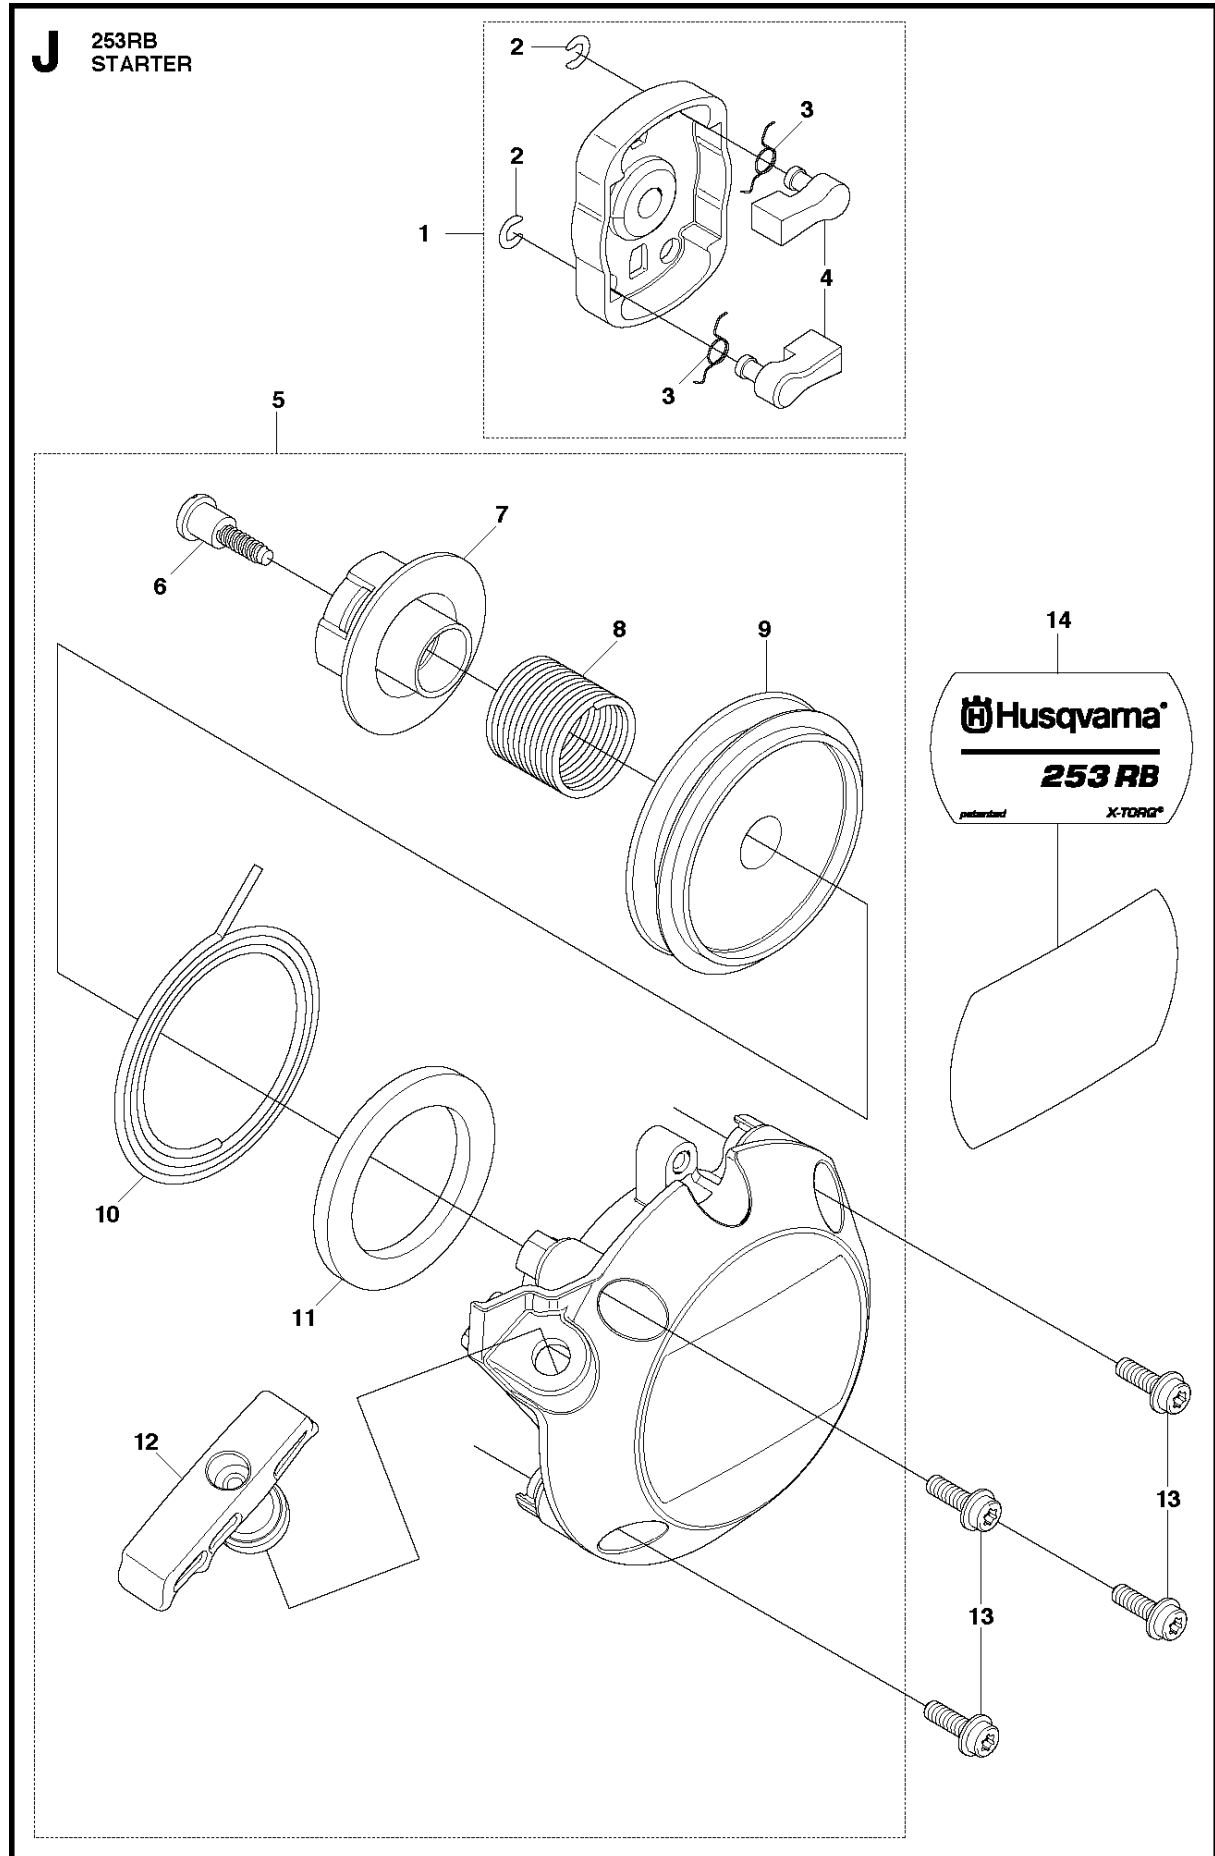

SPARE PARTS LIST

BRUSHCUTTERS/CLEARING SAWS

253 RB, 20182200001-Current

A 253RB
BEVEL GEAR

GEAR

253 RB, 20182200001-Current

Ref	Part No	Description	Remark	QTY	KIT
1	528 83 10-01	BEVEL GEAR ASSY		1	
2	506 74 56-01	BOLT		1	
3	537 18 95-01	SCREW		1	
5	521 86 20-01	BOLT		1	1
6	521 86 24-01	BOLT		1	1
7	528 82 63-01	PISTON		1	1
8	516 12 41-01	SNAP RING		1	1
9	516 12 79-01	BEARING		1	1
10	516 13 00-01	BEARING		1	1
11	506 60 99-01	SNAP RING		1	1
12	544 36 27-01	BOLT		1	1
13	505 17 02-01	BEARING		1	1
14	528 82 62-01	GEAR		1	1
15	528 81 59-01	SHAFT,GEAR		1	1
16	516 13 17-01	BEARING		1	1
17	502 84 93-01	SNAP RING		1	1
18	521 52 22-01	SEAL		1	1
19	528 82 64-01	HOLDER		1	1
20	521 65 60-01	PLATE		1	1
21	511 58 38-01	HOLDER		1	1
22	502 29 11-01	BLADE NUT		1	1
23	516 12 41-01	SNAP RING		1	
24	575 77 88-01	BRACKET		1	
25	575 67 73-01	LOCKWASHER		1	

E 253RB
CLUTCH

CLUTCH

253 RB, 20182200001-Current

Ref	Part No	Description	Remark	QTY	KIT
1	576 20 36-01	HOUSING ASSY		1	
2	576 20 37-01	HOUSING		1	1
3	529 26 98-01	BEARING		1	1
4	506 60 99-01	SNAP RING		1	1
5	521 60 23-01	STOPPER-COMP		1	1
6	579 44 36-01	MOTOR		1	1
7	516 12 41-01	SNAP RING		1	1
8	523 01 90-01	BOLT		4	
10	525 43 18-01	COVER		1	
11	505 29 78-01	SCREW		2	
12	505 29 81-01	WASHER		2	
13	521 63 64-01	SHOE		1	
14	505 29 80-01	WASHER		2	
19	523 01 90-01	BOLT		4	

Ref	Part No	Description	Remark	QTY KIT
1	521 51 73-01	BOLT		2
2	515 39 13-01	BOLT		2
3	521 63 53-01	MUFFLER		1
4	528 77 84-01	GASKET		1
5	525 43 17-01	PLATE		1

STARTER

253 RB, 20182200001-Current

Ref	Part No	Description	Remark	QTY KIT	
1	521 64 80-01	PULLEY ASSY		1	
2	513 16 77-01	E-RING		2	1
3	521 63 84-01	SPRING		2	1
4	522 65 11-01	RATCHET		2	1
5	525 43 20-01	STARTER ASSY		1	
6	522 65 41-01	SCREW		1	5
7	522 65 15-01	PLATE CAM		1	5
8	521 63 80-01	SPRING		1	5
9	521 64 81-01	REEL		1	5
10	521 63 77-01	ROPE		1	5
11	521 63 74-01	SPRING		1	5
12	521 61 79-01	KNOB		1	5
13	506 61 65-01	BOLT		4	
14	522 78 03-05	LABEL		1	