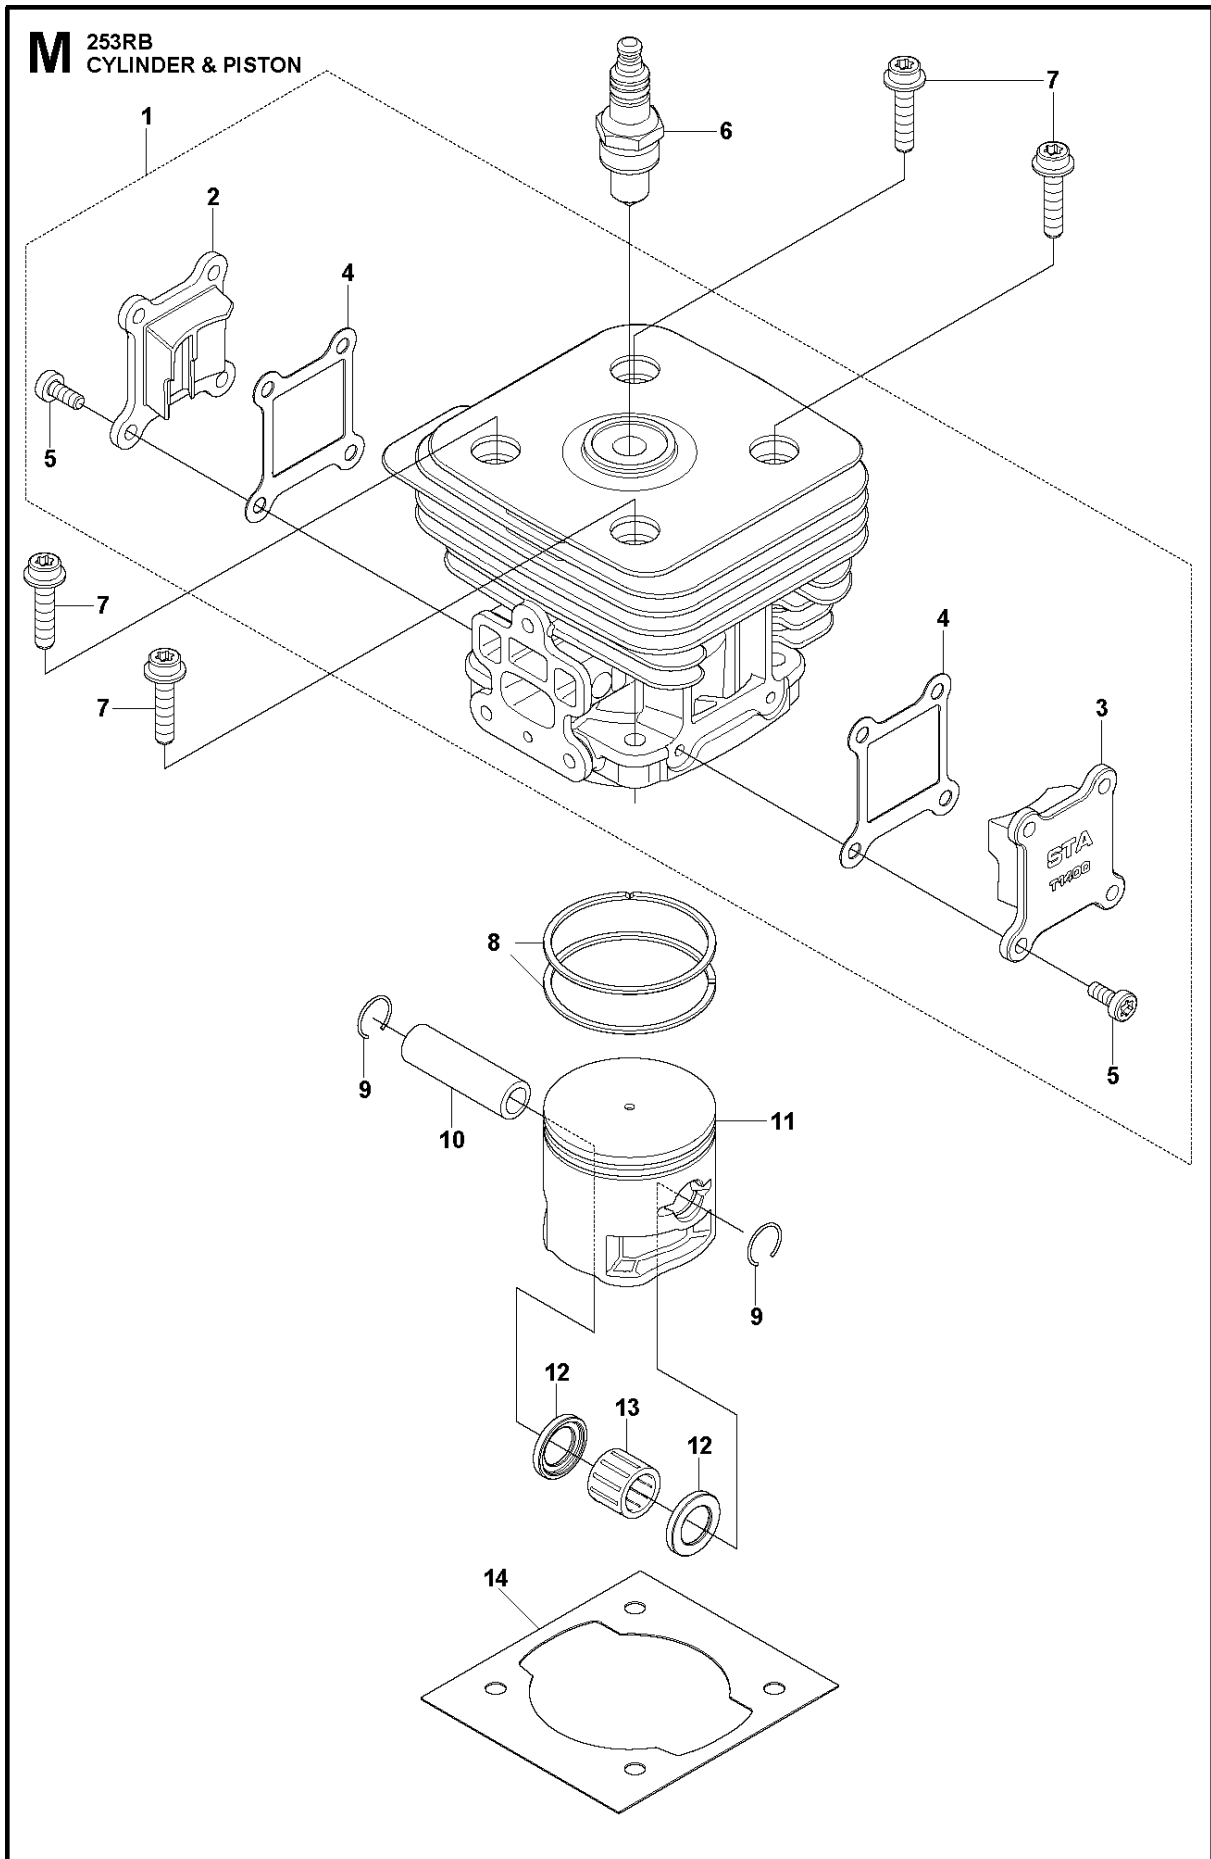

INTAKE

253 RB, 20182200001-Current

Ref	Part No	Description	Remark	QTY	KIT
1	528 70 65-01	COVER		1	
2	521 51 54-01	SCREW		2	1
3	521 62 57-01	AIR FILTER		1	
4	521 64 21-01	AIR FILTER		1	
5	504 11 65-01	SCREW		2	
6	521 83 44-01	PLATE		1	
7	521 51 57-01	BOLT		1	
8	587 41 49-01	AIR FILTER HOLDER		1	
9	521 62 56-01	GROMMET		1	8
10	521 34 79-01	BOLT		1	
11	521 64 12-01	BRACKET		1	
12	505 30 82-01	SCREW-CABLE-ADJ		1	11
13	510 48 74-01	NUT		1	11
14	521 51 79-01	SCREW		1	11
16	580 48 75-01	TUBE		1	
17	513 78 93-01	PUMP		1	
18	586 34 66-01	CARBURETTOR		1	
19	521 64 17-01	KNOB		1	
20	521 64 15-01	PIPE		1	
21	505 04 04-01	BOLT		3	
22	521 63 52-01	GASKET		1	
23	521 63 48-01	INSULATOR		1	
24	521 63 50-01	GASKET		1	
25	521 52 84-01	JOINT		1	
26	513 35 24-01	HUB CAP		1	
27	505 30 83-01	SCREW		1	