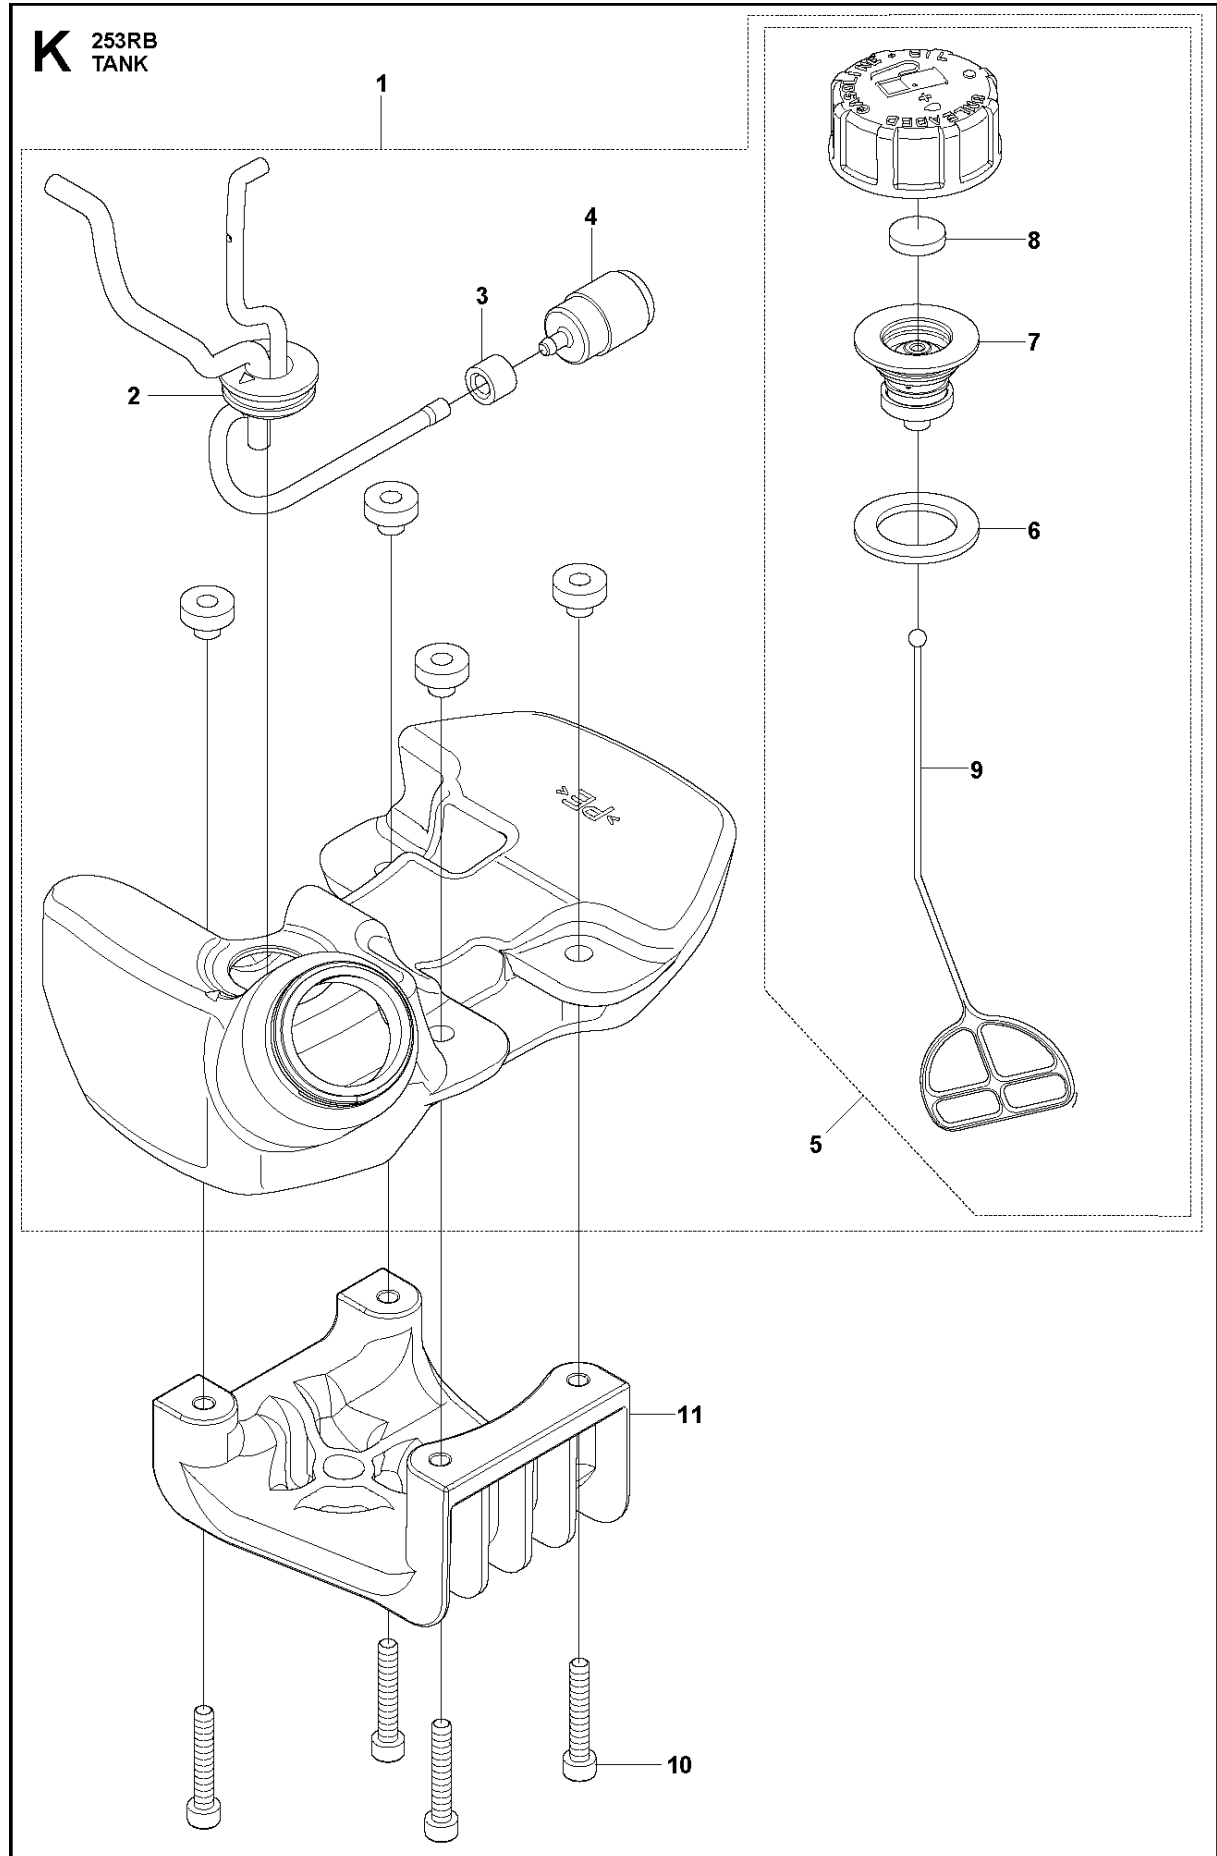

Ref	Part No	Description	Remark	QTY KIT
1	521 51 73-01	BOLT		2
2	515 39 13-01	BOLT		2
3	521 63 53-01	MUFFLER		1
4	528 77 84-01	GASKET		1
5	525 43 17-01	PLATE		1

STARTER

253 RB, 20182200001-Current

Ref	Part No	Description	Remark	QTY KIT	
1	521 64 80-01	PULLEY ASSY		1	
2	513 16 77-01	E-RING		2	1
3	521 63 84-01	SPRING		2	1
4	522 65 11-01	RATCHET		2	1
5	525 43 20-01	STARTER ASSY		1	
6	522 65 41-01	SCREW		1	5
7	522 65 15-01	PLATE CAM		1	5
8	521 63 80-01	SPRING		1	5
9	521 64 81-01	REEL		1	5
10	521 63 77-01	ROPE		1	5
11	521 63 74-01	SPRING		1	5
12	521 61 79-01	KNOB		1	5
13	506 61 65-01	BOLT		4	
14	522 78 03-05	LABEL		1	