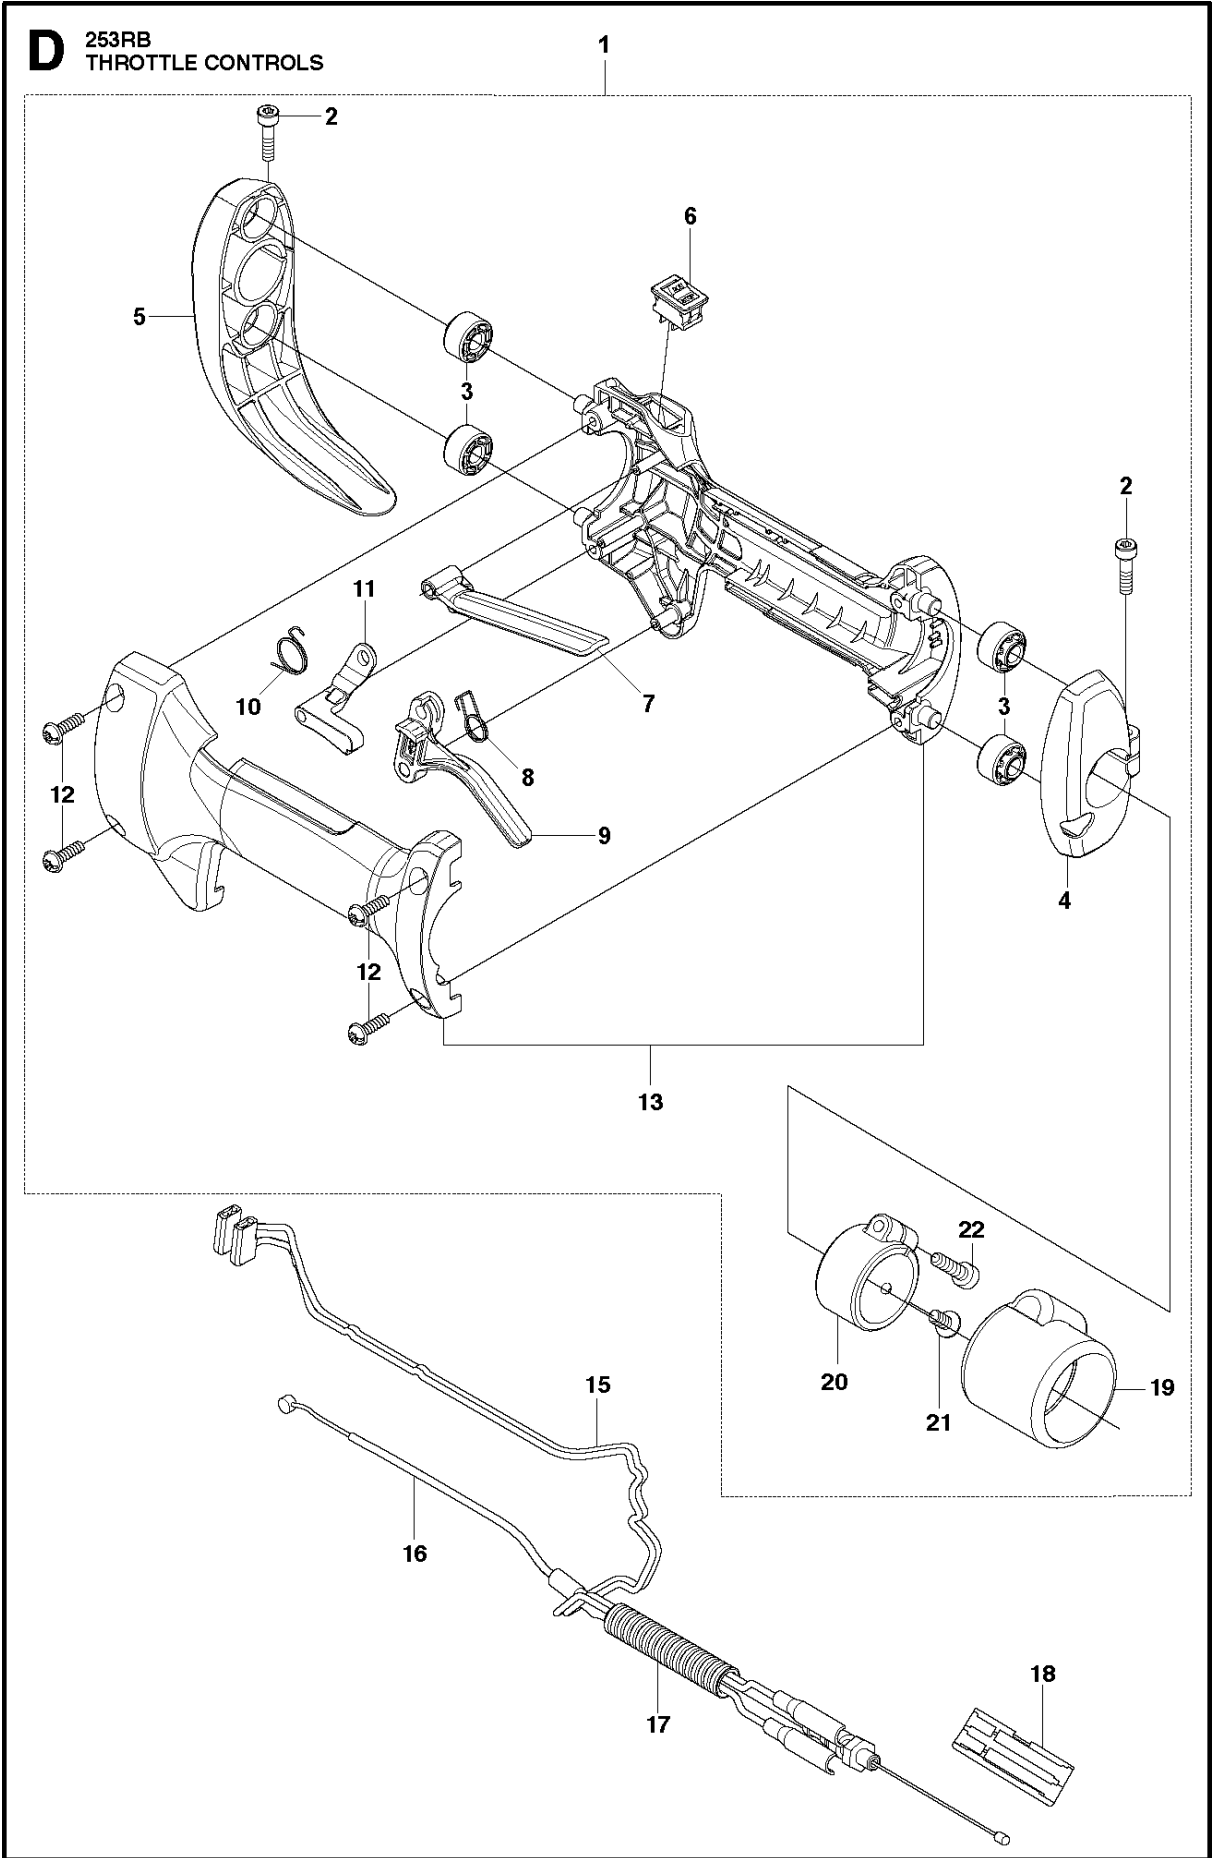

SPARE PARTS LIST

BRUSHCUTTERS/CLEARING SAWS

253 RB, 20182200001-Current

A 253RB
BEVEL GEAR

GEAR

253 RB, 20182200001-Current

Ref	Part No	Description	Remark	QTY	KIT
1	528 83 10-01	BEVEL GEAR ASSY		1	
2	506 74 56-01	BOLT		1	
3	537 18 95-01	SCREW		1	
5	521 86 20-01	BOLT		1	1
6	521 86 24-01	BOLT		1	1
7	528 82 63-01	PISTON		1	1
8	516 12 41-01	SNAP RING		1	1
9	516 12 79-01	BEARING		1	1
10	516 13 00-01	BEARING		1	1
11	506 60 99-01	SNAP RING		1	1
12	544 36 27-01	BOLT		1	1
13	505 17 02-01	BEARING		1	1
14	528 82 62-01	GEAR		1	1
15	528 81 59-01	SHAFT,GEAR		1	1
16	516 13 17-01	BEARING		1	1
17	502 84 93-01	SNAP RING		1	1
18	521 52 22-01	SEAL		1	1
19	528 82 64-01	HOLDER		1	1
20	521 65 60-01	PLATE		1	1
21	511 58 38-01	HOLDER		1	1
22	502 29 11-01	BLADE NUT		1	1
23	516 12 41-01	SNAP RING		1	
24	575 77 88-01	BRACKET		1	
25	575 67 73-01	LOCKWASHER		1	

TUBE & SHAFT

253 RB, 20182200001-Current

Ref	Part No	Description	Remark	QTY KIT
1	574 50 94-01	SHAFT FLEXIBLE		1
2	516 13 65-01	O-RING		1
3	523 04 85-01	CLAMP		3
4	574 50 85-01	PIPE ASSY		1
5	544 33 08-01	LABEL WARNING		1
6	574 50 89-01	SHAFT		1
7	574 50 90-01	SHAFT EXTENSION		1

THROTTLE CONTROLS

253 RB, 20182200001-Current

Ref	Part No	Description	Remark	QTY	KIT
1	574 73 51-03	GRIP		1	
2	506 61 62-01	BOLT		2	1
3	521 66 77-01	ABSORBER		4	1
4	529 25 87-01	HOLDER		1	1
5	574 50 93-01	GUARD		1	1
6	521 85 16-01	SWITCH		1	1
7	593 04 42-01	LEVER		1	1
8	521 66 72-01	SPRING		1	1
9	573 97 71-01	LEVER		1	1
10	511 59 18-01	SPRING		1	1
11	529 25 92-01	LEVER,JOINT		1	1
12	521 51 79-01	SCREW		4	1
13	584 83 96-02	GRIP		1	1
15	521 52 58-01	CORD		2	
16	574 27 05-01	CABLE		1	
17	521 52 47-01	TUBE		1	
18	521 52 86-01	JOINT		1	
19	574 50 92-01	COVER		1	1
20	574 50 91-01	CLAMP		1	1
21	521 51 52-01	SCREW		1	1
22	506 68 90-01	BOLT		1	1