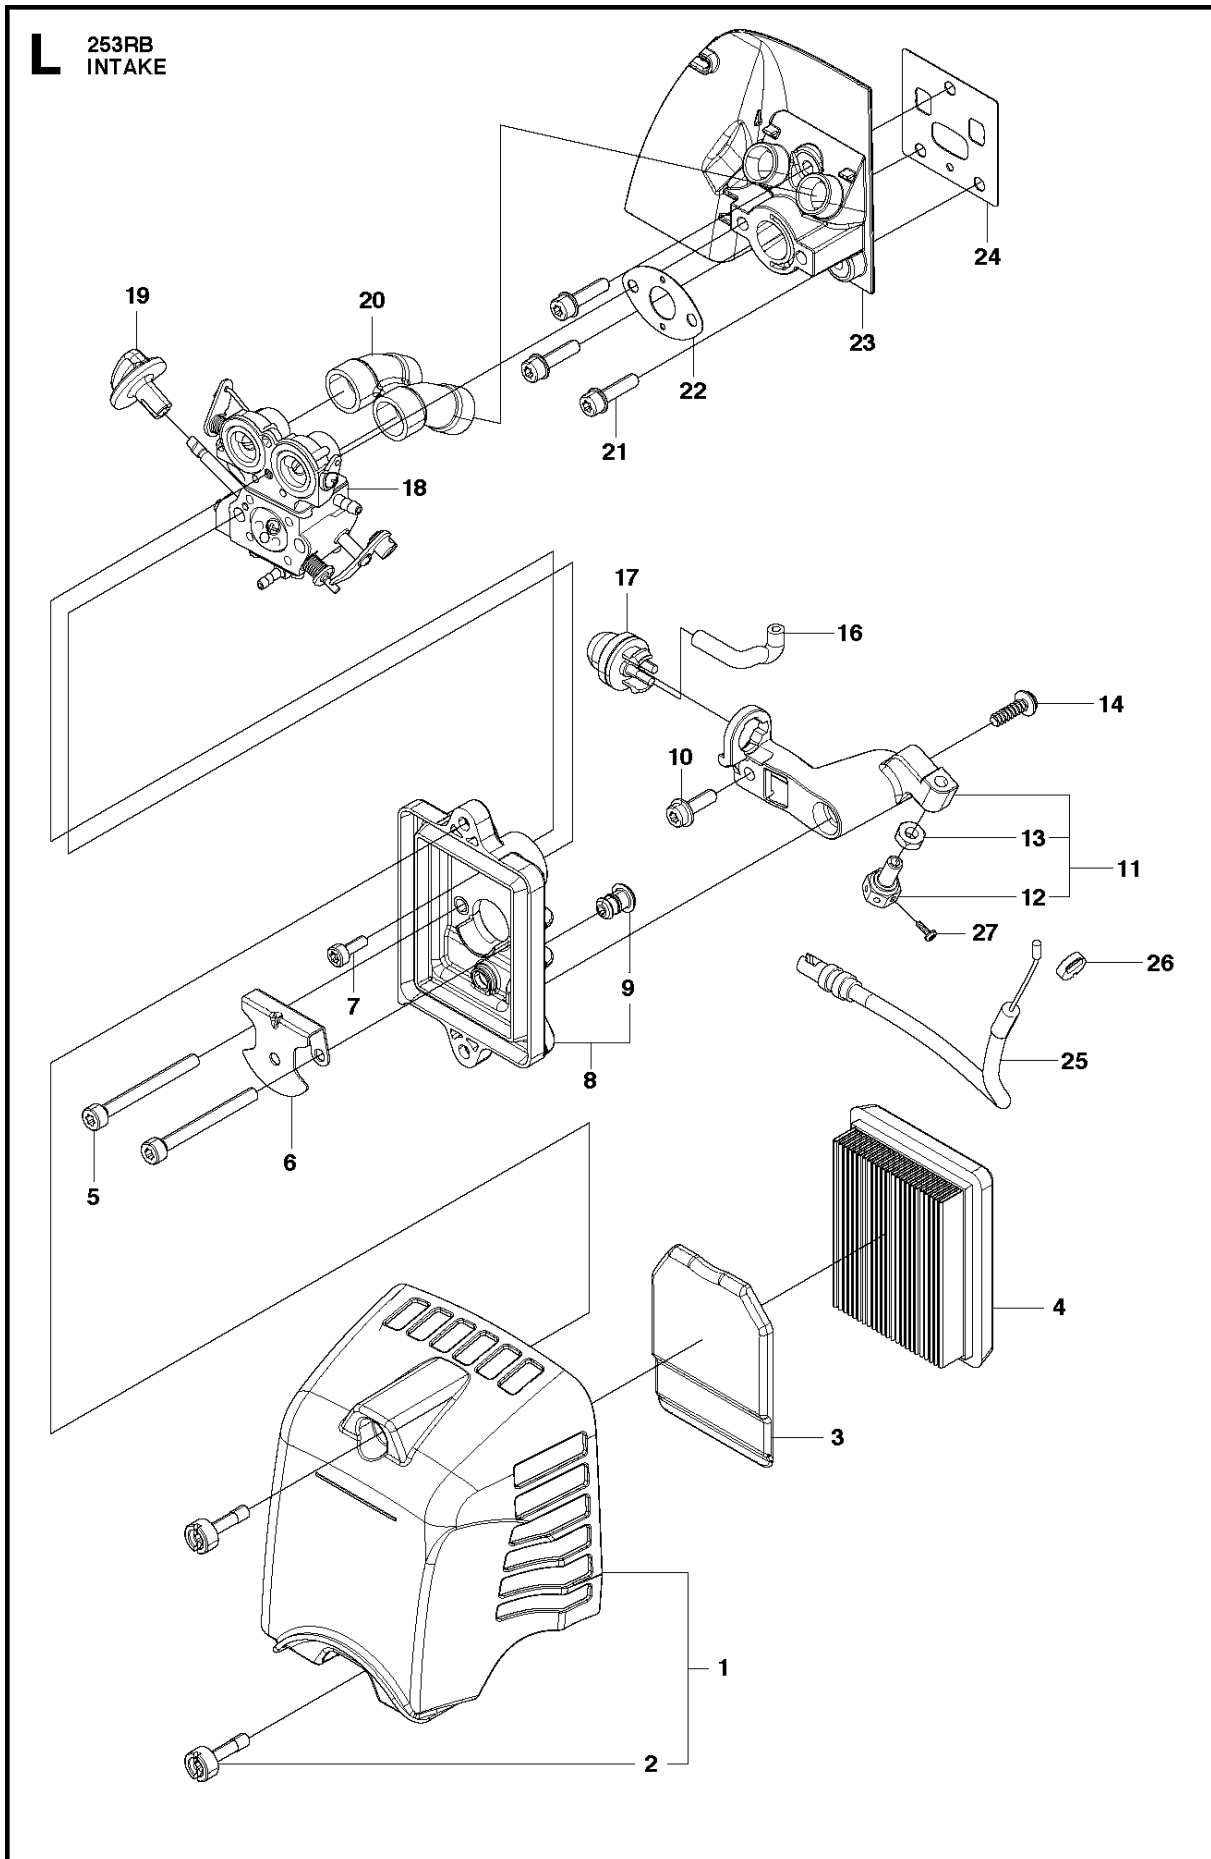

INTAKE

253 RB, 20182200001-Current

Ref	Part No	Description	Remark	QTY	KIT
1	528 70 65-01	COVER		1	
2	521 51 54-01	SCREW		2	1
3	521 62 57-01	AIR FILTER		1	
4	521 64 21-01	AIR FILTER		1	
5	504 11 65-01	SCREW		2	
6	521 83 44-01	PLATE		1	
7	521 51 57-01	BOLT		1	
8	587 41 49-01	AIR FILTER HOLDER		1	
9	521 62 56-01	GROMMET		1	8
10	521 34 79-01	BOLT		1	
11	521 64 12-01	BRACKET		1	
12	505 30 82-01	SCREW-CABLE-ADJ		1	11
13	510 48 74-01	NUT		1	11
14	521 51 79-01	SCREW		1	11
16	580 48 75-01	TUBE		1	
17	513 78 93-01	PUMP		1	
18	586 34 66-01	CARBURETTOR		1	
19	521 64 17-01	KNOB		1	
20	521 64 15-01	PIPE		1	
21	505 04 04-01	BOLT		3	
22	521 63 52-01	GASKET		1	
23	521 63 48-01	INSULATOR		1	
24	521 63 50-01	GASKET		1	
25	521 52 84-01	JOINT		1	
26	513 35 24-01	HUB CAP		1	
27	505 30 83-01	SCREW		1