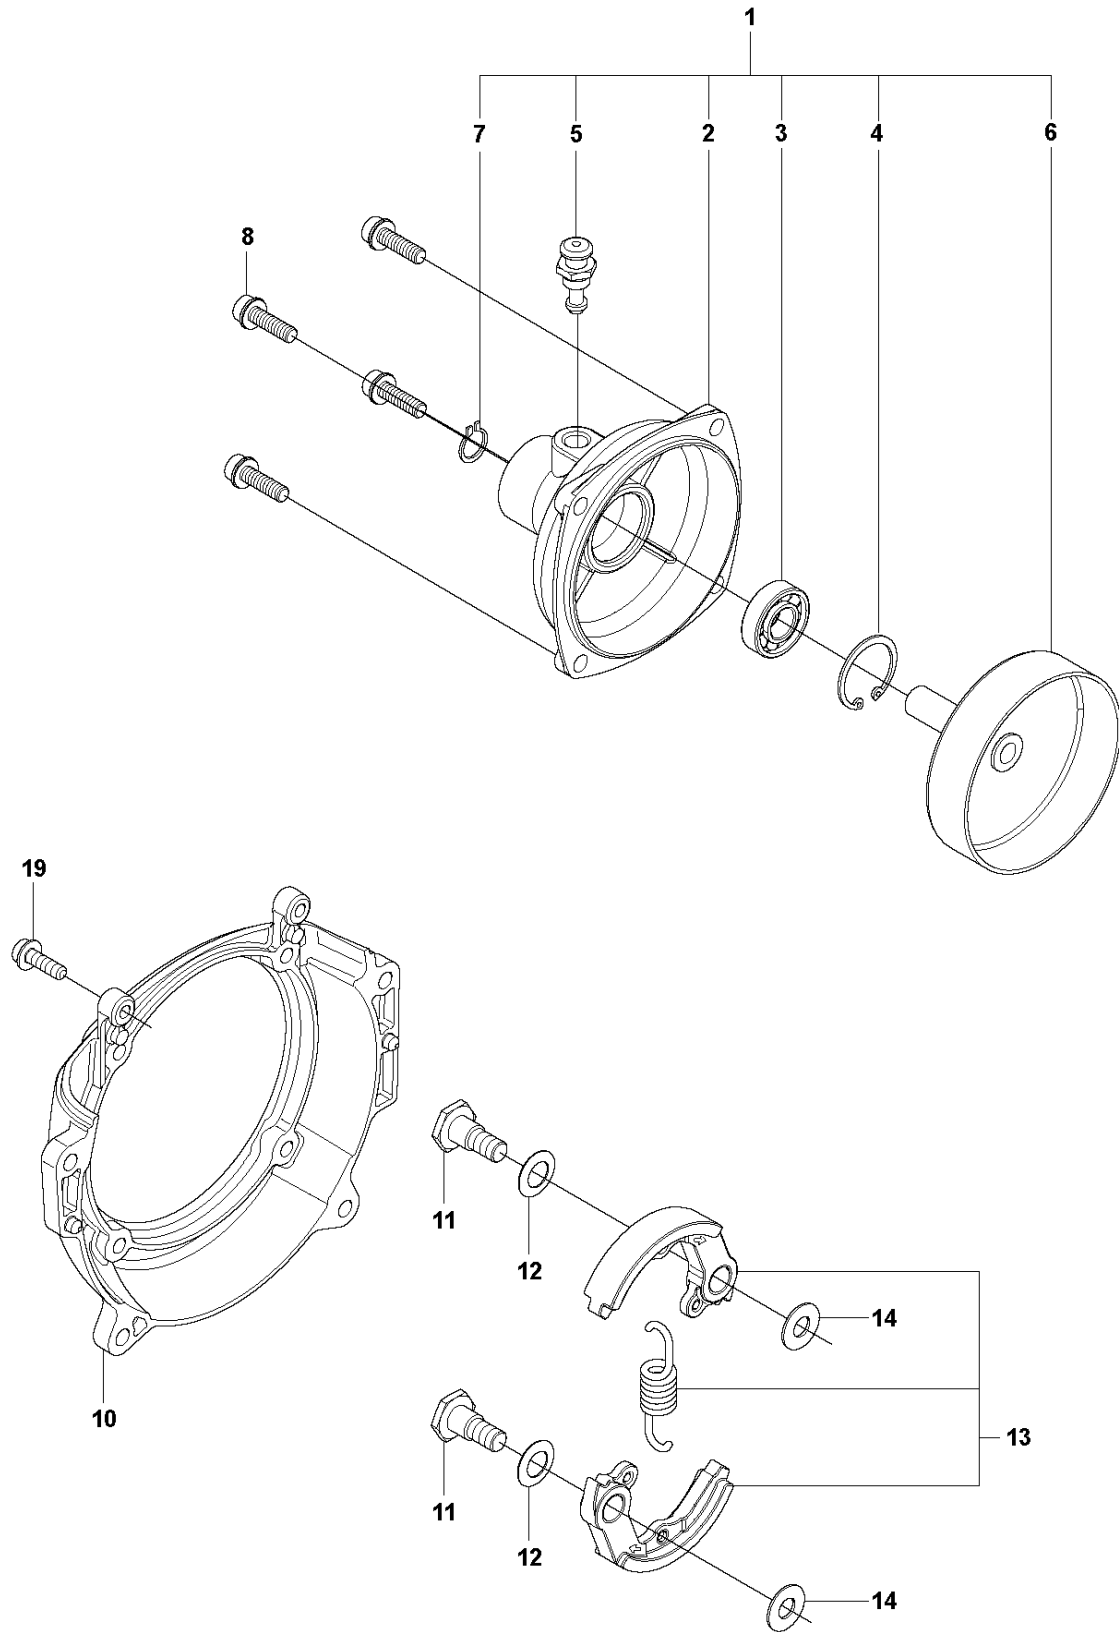

SPARE PARTS LIST

BRUSHCUTTERS/CLEARING SAWS

253 RB, 20182200001-Current

A 253RB
BEVEL GEAR

GEAR

253 RB, 20182200001-Current

Ref	Part No	Description	Remark	QTY	KIT
1	528 83 10-01	BEVEL GEAR ASSY		1	
2	506 74 56-01	BOLT		1	
3	537 18 95-01	SCREW		1	
5	521 86 20-01	BOLT		1	1
6	521 86 24-01	BOLT		1	1
7	528 82 63-01	PISTON		1	1
8	516 12 41-01	SNAP RING		1	1
9	516 12 79-01	BEARING		1	1
10	516 13 00-01	BEARING		1	1
11	506 60 99-01	SNAP RING		1	1
12	544 36 27-01	BOLT		1	1
13	505 17 02-01	BEARING		1	1
14	528 82 62-01	GEAR		1	1
15	528 81 59-01	SHAFT,GEAR		1	1
16	516 13 17-01	BEARING		1	1
17	502 84 93-01	SNAP RING		1	1
18	521 52 22-01	SEAL		1	1
19	528 82 64-01	HOLDER		1	1
20	521 65 60-01	PLATE		1	1
21	511 58 38-01	HOLDER		1	1
22	502 29 11-01	BLADE NUT		1	1
23	516 12 41-01	SNAP RING		1	
24	575 77 88-01	BRACKET		1	
25	575 67 73-01	LOCKWASHER		1	

THROTTLE CONTROLS

253 RB, 20182200001-Current

Ref	Part No	Description	Remark	QTY	KIT
1	574 73 51-03	GRIP		1	
2	506 61 62-01	BOLT		2	1
3	521 66 77-01	ABSORBER		4	1
4	529 25 87-01	HOLDER		1	1
5	574 50 93-01	GUARD		1	1
6	521 85 16-01	SWITCH		1	1
7	593 04 42-01	LEVER		1	1
8	521 66 72-01	SPRING		1	1
9	573 97 71-01	LEVER		1	1
10	511 59 18-01	SPRING		1	1
11	529 25 92-01	LEVER,JOINT		1	1
12	521 51 79-01	SCREW		4	1
13	584 83 96-02	GRIP		1	1
15	521 52 58-01	CORD		2	
16	574 27 05-01	CABLE		1	
17	521 52 47-01	TUBE		1	
18	521 52 86-01	JOINT		1	
19	574 50 92-01	COVER		1	1
20	574 50 91-01	CLAMP		1	1
21	521 51 52-01	SCREW		1	1
22	506 68 90-01	BOLT		1	1

E 253RB
CLUTCH

CLUTCH

253 RB, 20182200001-Current

Ref	Part No	Description	Remark	QTY	KIT
1	576 20 36-01	HOUSING ASSY		1	
2	576 20 37-01	HOUSING		1	1
3	529 26 98-01	BEARING		1	1
4	506 60 99-01	SNAP RING		1	1
5	521 60 23-01	STOPPER-COMP		1	1
6	579 44 36-01	MOTOR		1	1
7	516 12 41-01	SNAP RING		1	1
8	523 01 90-01	BOLT		4	
10	525 43 18-01	COVER		1	
11	505 29 78-01	SCREW		2	
12	505 29 81-01	WASHER		2	
13	521 63 64-01	SHOE		1	
14	505 29 80-01	WASHER		2	
19	523 01 90-01	BOLT		4	