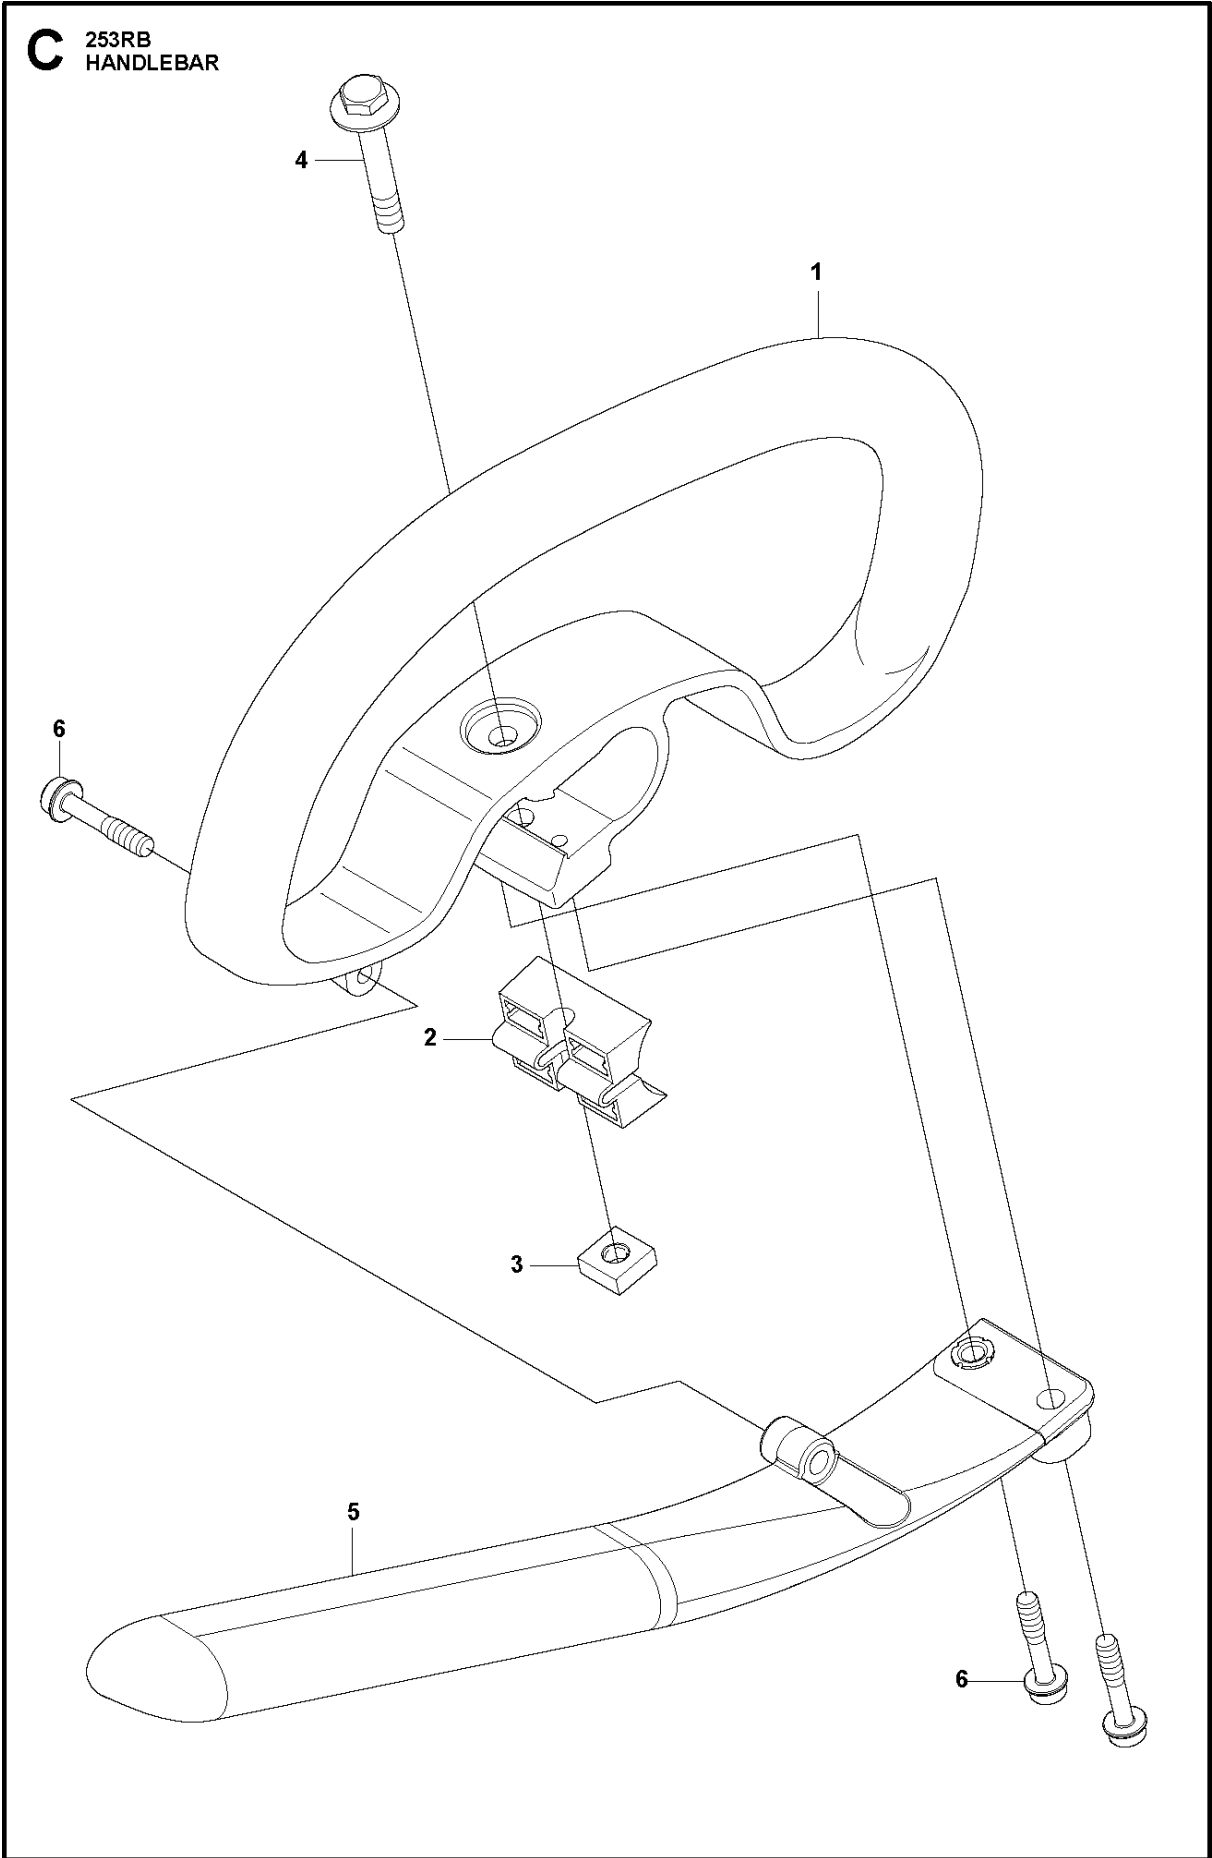

SPARE PARTS LIST

BRUSHCUTTERS/CLEARING SAWS

253 RB, 20182200001-Current

A 253RB
BEVEL GEAR

GEAR

253 RB, 20182200001-Current

Ref	Part No	Description	Remark	QTY	KIT
1	528 83 10-01	BEVEL GEAR ASSY		1	
2	506 74 56-01	BOLT		1	
3	537 18 95-01	SCREW		1	
5	521 86 20-01	BOLT		1	1
6	521 86 24-01	BOLT		1	1
7	528 82 63-01	PISTON		1	1
8	516 12 41-01	SNAP RING		1	1
9	516 12 79-01	BEARING		1	1
10	516 13 00-01	BEARING		1	1
11	506 60 99-01	SNAP RING		1	1
12	544 36 27-01	BOLT		1	1
13	505 17 02-01	BEARING		1	1
14	528 82 62-01	GEAR		1	1
15	528 81 59-01	SHAFT,GEAR		1	1
16	516 13 17-01	BEARING		1	1
17	502 84 93-01	SNAP RING		1	1
18	521 52 22-01	SEAL		1	1
19	528 82 64-01	HOLDER		1	1
20	521 65 60-01	PLATE		1	1
21	511 58 38-01	HOLDER		1	1
22	502 29 11-01	BLADE NUT		1	1
23	516 12 41-01	SNAP RING		1	
24	575 77 88-01	BRACKET		1	
25	575 67 73-01	LOCKWASHER		1	

TUBE & SHAFT

253 RB, 20182200001-Current

Ref	Part No	Description	Remark	QTY KIT
1	574 50 94-01	SHAFT FLEXIBLE		1
2	516 13 65-01	O-RING		1
3	523 04 85-01	CLAMP		3
4	574 50 85-01	PIPE ASSY		1
5	544 33 08-01	LABEL WARNING		1
6	574 50 89-01	SHAFT		1
7	574 50 90-01	SHAFT EXTENSION		1

THROTTLE CONTROLS

253 RB, 20182200001-Current

Ref	Part No	Description	Remark	QTY	KIT
1	574 73 51-03	GRIP		1	
2	506 61 62-01	BOLT		2	1
3	521 66 77-01	ABSORBER		4	1
4	529 25 87-01	HOLDER		1	1
5	574 50 93-01	GUARD		1	1
6	521 85 16-01	SWITCH		1	1
7	593 04 42-01	LEVER		1	1
8	521 66 72-01	SPRING		1	1
9	573 97 71-01	LEVER		1	1
10	511 59 18-01	SPRING		1	1
11	529 25 92-01	LEVER,JOINT		1	1
12	521 51 79-01	SCREW		4	1
13	584 83 96-02	GRIP		1	1
15	521 52 58-01	CORD		2	
16	574 27 05-01	CABLE		1	
17	521 52 47-01	TUBE		1	
18	521 52 86-01	JOINT		1	
19	574 50 92-01	COVER		1	1
20	574 50 91-01	CLAMP		1	1
21	521 51 52-01	SCREW		1	1
22	506 68 90-01	BOLT		1	1