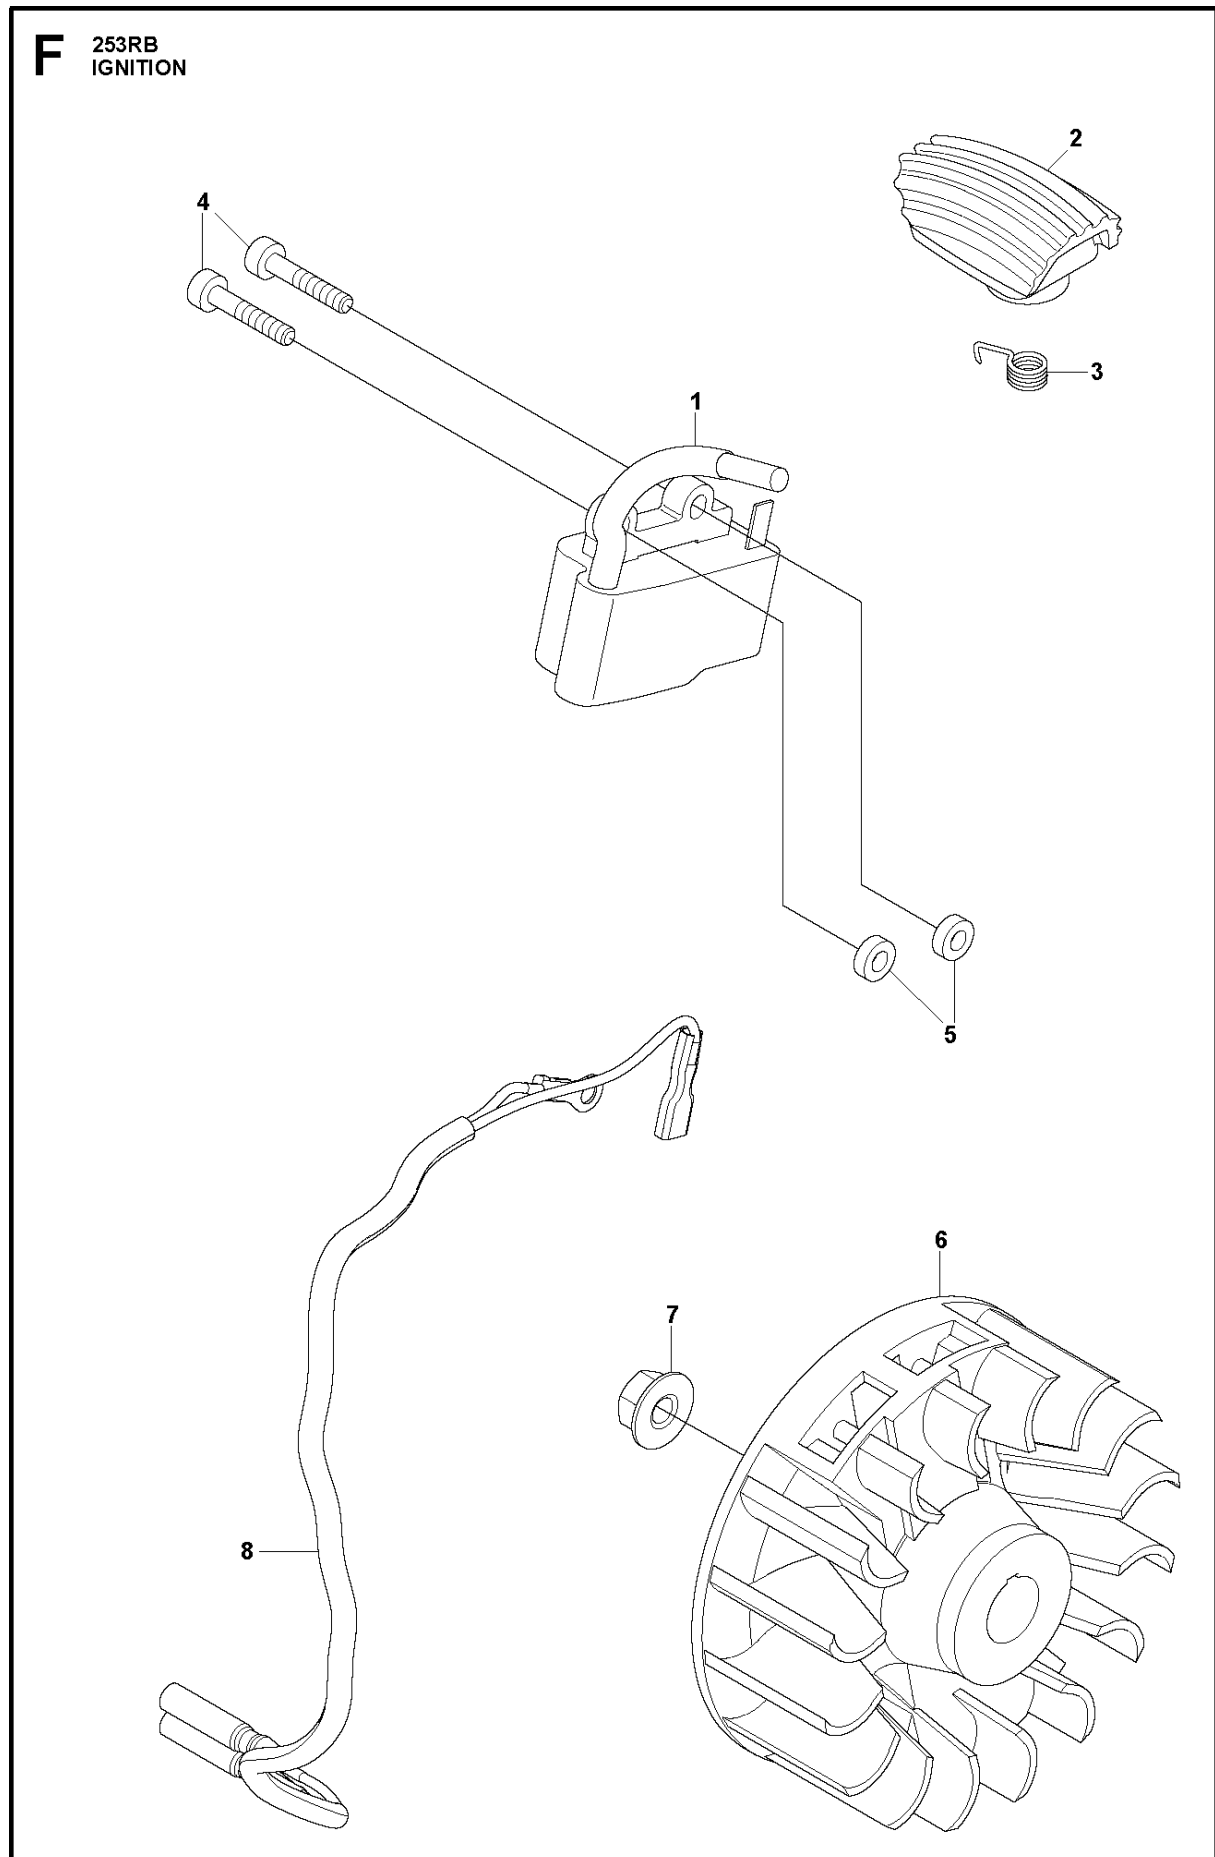

SPARE PARTS LIST

BRUSHCUTTERS/CLEARING SAWS

253 RB, 20182200001-Current

A 253RB
BEVEL GEAR

GEAR

253 RB, 20182200001-Current

Ref	Part No	Description	Remark	QTY	KIT
1	528 83 10-01	BEVEL GEAR ASSY		1	
2	506 74 56-01	BOLT		1	
3	537 18 95-01	SCREW		1	
5	521 86 20-01	BOLT		1	1
6	521 86 24-01	BOLT		1	1
7	528 82 63-01	PISTON		1	1
8	516 12 41-01	SNAP RING		1	1
9	516 12 79-01	BEARING		1	1
10	516 13 00-01	BEARING		1	1
11	506 60 99-01	SNAP RING		1	1
12	544 36 27-01	BOLT		1	1
13	505 17 02-01	BEARING		1	1
14	528 82 62-01	GEAR		1	1
15	528 81 59-01	SHAFT,GEAR		1	1
16	516 13 17-01	BEARING		1	1
17	502 84 93-01	SNAP RING		1	1
18	521 52 22-01	SEAL		1	1
19	528 82 64-01	HOLDER		1	1
20	521 65 60-01	PLATE		1	1
21	511 58 38-01	HOLDER		1	1
22	502 29 11-01	BLADE NUT		1	1
23	516 12 41-01	SNAP RING		1	
24	575 77 88-01	BRACKET		1	
25	575 67 73-01	LOCKWASHER		1	

THROTTLE CONTROLS

253 RB, 20182200001-Current

Ref	Part No	Description	Remark	QTY	KIT
1	574 73 51-03	GRIP		1	
2	506 61 62-01	BOLT		2	1
3	521 66 77-01	ABSORBER		4	1
4	529 25 87-01	HOLDER		1	1
5	574 50 93-01	GUARD		1	1
6	521 85 16-01	SWITCH		1	1
7	593 04 42-01	LEVER		1	1
8	521 66 72-01	SPRING		1	1
9	573 97 71-01	LEVER		1	1
10	511 59 18-01	SPRING		1	1
11	529 25 92-01	LEVER,JOINT		1	1
12	521 51 79-01	SCREW		4	1
13	584 83 96-02	GRIP		1	1
15	521 52 58-01	CORD		2	
16	574 27 05-01	CABLE		1	
17	521 52 47-01	TUBE		1	
18	521 52 86-01	JOINT		1	
19	574 50 92-01	COVER		1	1
20	574 50 91-01	CLAMP		1	1
21	521 51 52-01	SCREW		1	1
22	506 68 90-01	BOLT		1	1

E 253RB
CLUTCH

CLUTCH

253 RB, 20182200001-Current

Ref	Part No	Description	Remark	QTY	KIT
1	576 20 36-01	HOUSING ASSY		1	
2	576 20 37-01	HOUSING		1	1
3	529 26 98-01	BEARING		1	1
4	506 60 99-01	SNAP RING		1	1
5	521 60 23-01	STOPPER-COMP		1	1
6	579 44 36-01	MOTOR		1	1
7	516 12 41-01	SNAP RING		1	1
8	523 01 90-01	BOLT		4	
10	525 43 18-01	COVER		1	
11	505 29 78-01	SCREW		2	
12	505 29 81-01	WASHER		2	
13	521 63 64-01	SHOE		1	
14	505 29 80-01	WASHER		2	
19	523 01 90-01	BOLT		4	