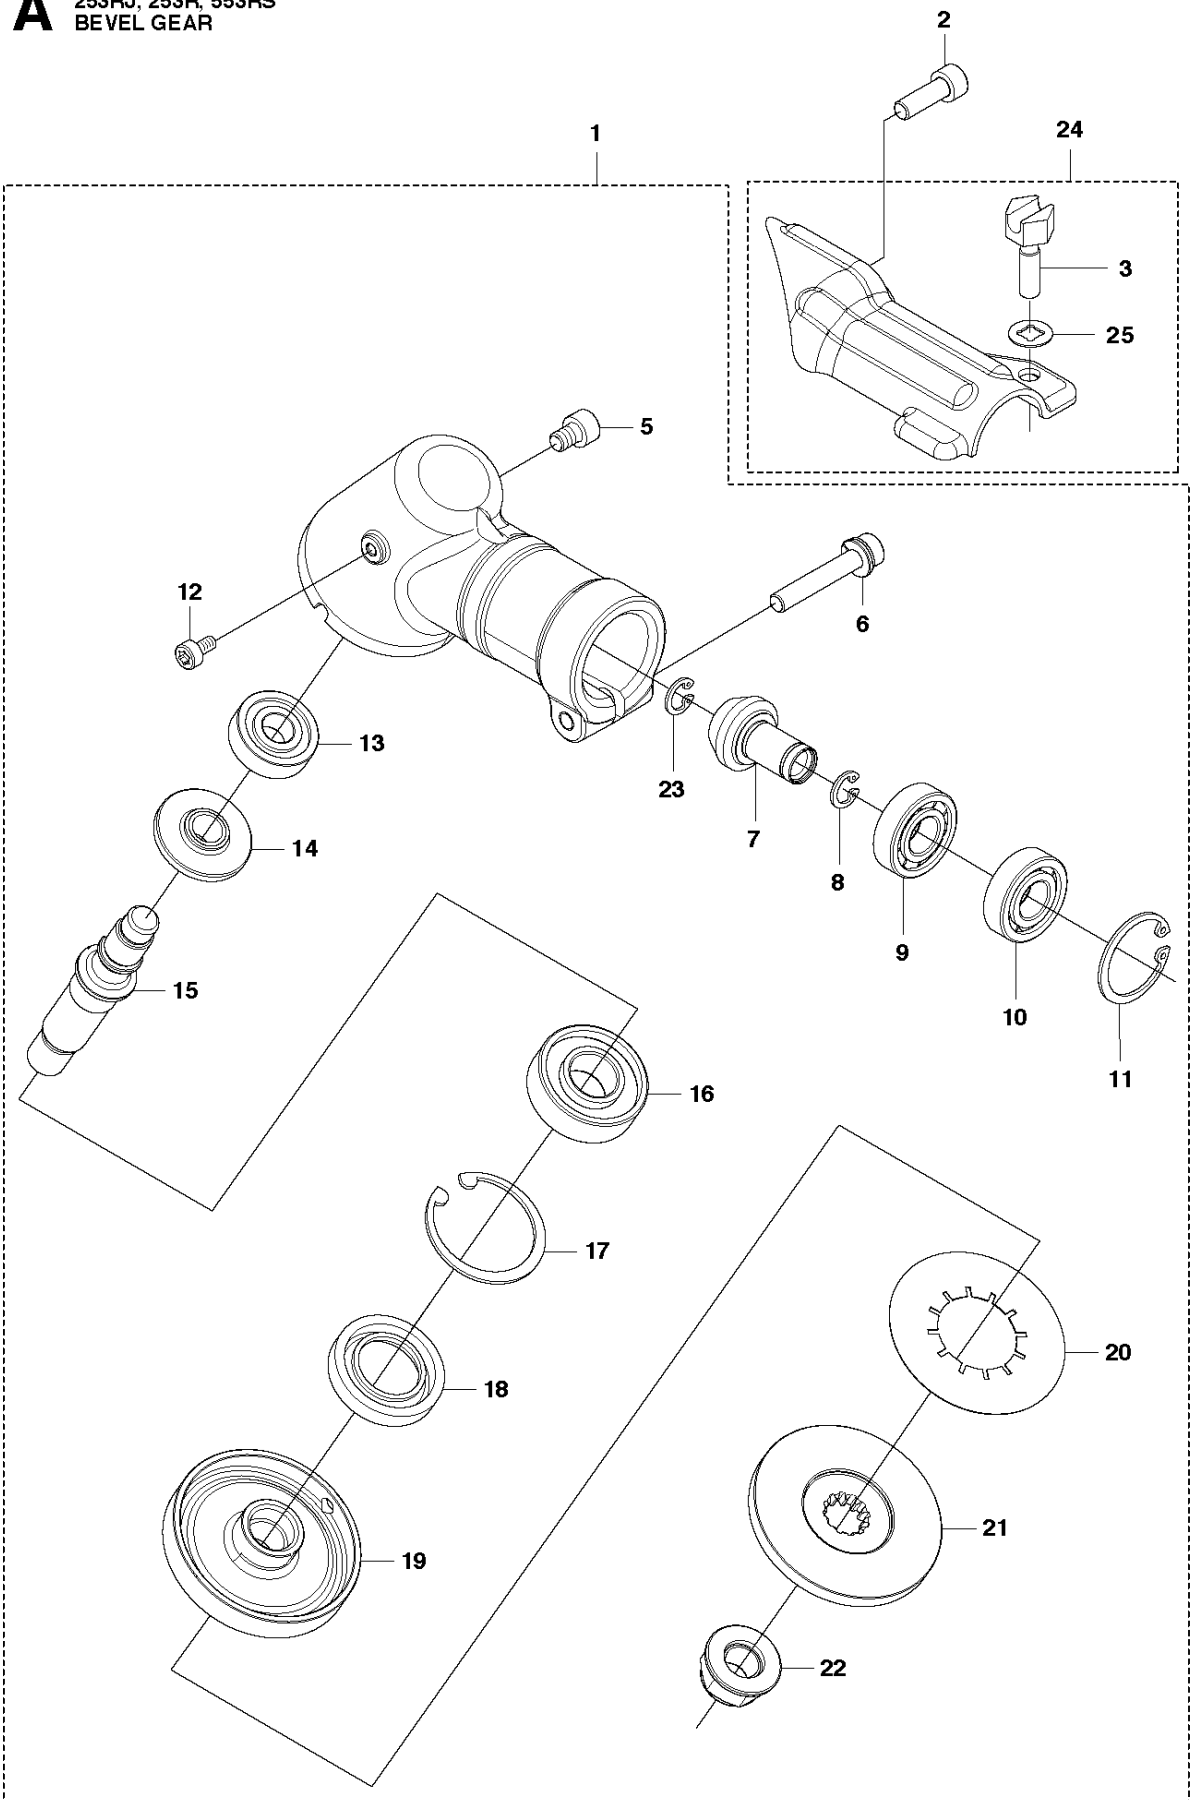

SPARE PARTS LIST

BRUSHCUTTERS/CLEARING SAWS

253 RJ, 20182200001-Current

A 253RJ, 253R, 553RS
BEVEL GEAR

BEVEL GEAR

253 RJ, 20182200001-Current

Ref	Part No	Description	Remark	QTY	KIT
1	528 83 10-01	BEVEL GEAR ASSY		1	
2	506 74 56-01	BOLT		1	
3	537 18 95-01	SCREW		1	
5	521 86 20-01	BOLT		1	1
6	521 86 24-01	BOLT		1	1
7	528 82 63-01	PISTON		1	1
8	516 12 41-01	SNAP RING		1	1
9	516 12 79-01	BEARING		1	1
10	516 13 00-01	BEARING		1	1
11	506 60 99-01	SNAP RING		1	1
12	544 36 27-01	BOLT		1	1
13	505 17 02-01	BEARING		1	1
14	528 82 62-01	GEAR		1	1
15	528 81 59-01	SHAFT,GEAR		1	1
16	516 13 17-01	BEARING		1	1
17	502 84 93-01	SNAP RING		1	1
18	521 52 22-01	SEAL		1	1
19	528 82 64-01	HOLDER		1	1
20	521 65 60-01	PLATE		1	1
21	511 58 38-01	HOLDER		1	1
22	502 29 11-01	BLADE NUT		1	1
23	516 12 52-01	SNAP RING		1	1
24	575 77 88-01	BRACKET		1	1
25	575 67 73-01	LOCKWASHER		1	1

B 253RJ, 253R, 553RS
SHAFT

SHAFT

253 RJ, 20182200001-Current

Ref	Part No	Description	Remark	QTY	KIT
1	521 66 80-01	HANGER-ASSY		1	
2	504 11 43-01	SCREW		1	1
3	521 66 08-01	PIPE-COMP		1	
4	587 22 84-01	LABEL		1	
5	511 58 22-01	SHAFT		1	
6	528 82 61-01	JOINT		1	
7	505 29 58-01	LABEL		1	

Ref	Part No	Description	Remark	QTY KIT	
1	529 26 84-01	BOLT		1	
4	544 10 10-04	HANDLE.LOOP		1	
5	503 99 78-04	HANDLE		1	
6	502 19 71-01	SQUARE NUT		1	
7	544 10 11-01	BLOCK.SPACING		1	
8	574 18 15-01	SCREW IHSCFTO		3	5

THROTTLE CONTROLS

253 RJ, 20182200001-Current

Ref	Part No	Description	Remark	QTY	KIT
1	573 97 66-02	GRIP		1	
2	504 11 43-01	SCREW		2	1
3	521 66 77-01	ABSORBER		4	1
4	529 25 87-01	HOLDER		1	1
5	529 25 78-01	HOLDER		1	1
6	521 85 16-01	SWITCH		1	1
7	593 04 42-01	LEVER		1	1
8	521 66 72-01	SPRING		1	1
9	573 97 71-01	LEVER		1	1
10	511 59 18-01	SPRING		1	1
11	529 25 92-01	LEVER,JOINT		1	1
12	521 51 79-01	SCREW		4	1
13	584 83 96-02	GRIP		1	1
15	529 25 60-01	CORD		1	
16	529 25 69-01	CABLE		1	
17	521 52 44-01	TUBE		1	