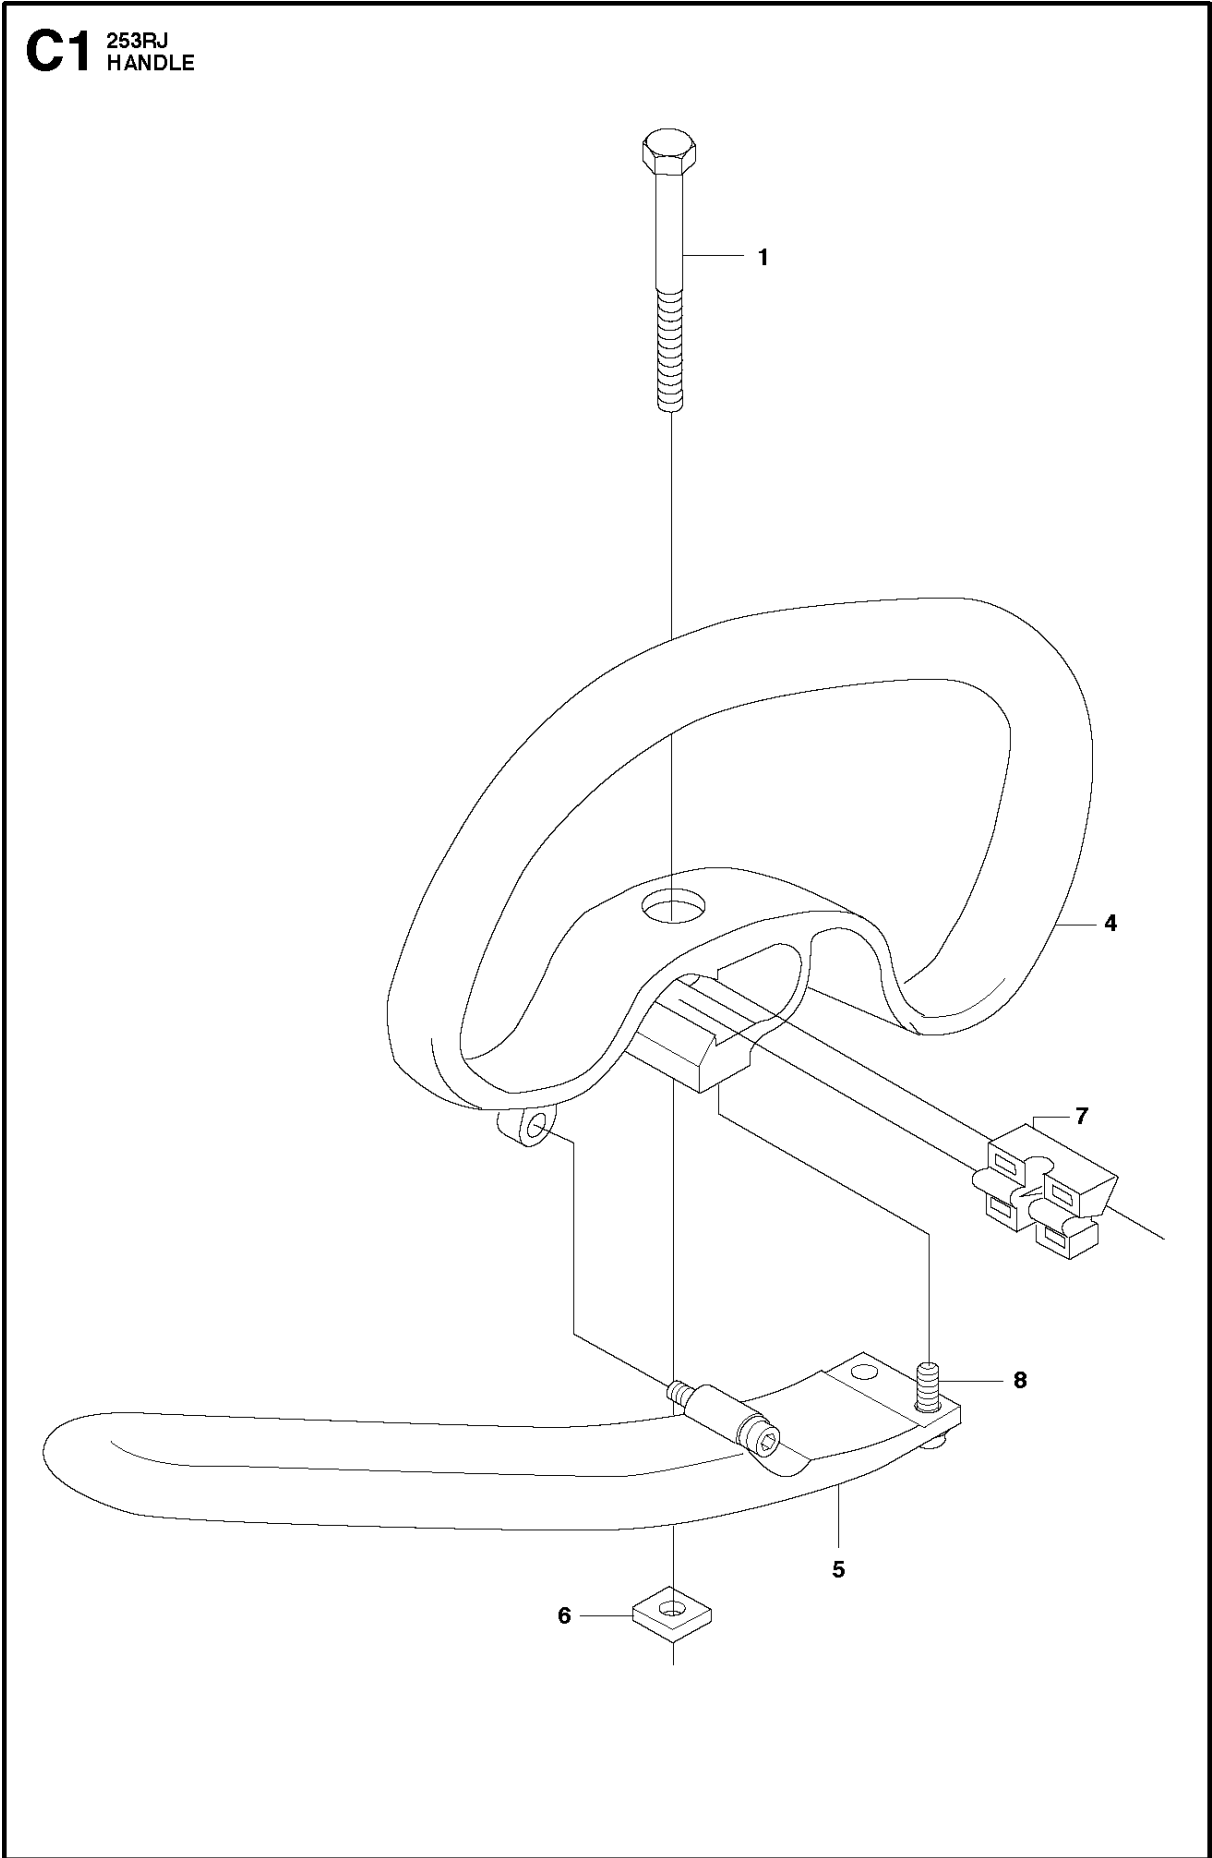

SPARE PARTS LIST

BRUSHCUTTERS/CLEARING SAWS

253 RJ, 20182200001-Current

A 253RJ, 253R, 553RS
BEVEL GEAR

BEVEL GEAR

253 RJ, 20182200001-Current

Ref	Part No	Description	Remark	QTY	KIT
1	528 83 10-01	BEVEL GEAR ASSY		1	
2	506 74 56-01	BOLT		1	
3	537 18 95-01	SCREW		1	
5	521 86 20-01	BOLT		1	1
6	521 86 24-01	BOLT		1	1
7	528 82 63-01	PISTON		1	1
8	516 12 41-01	SNAP RING		1	1
9	516 12 79-01	BEARING		1	1
10	516 13 00-01	BEARING		1	1
11	506 60 99-01	SNAP RING		1	1
12	544 36 27-01	BOLT		1	1
13	505 17 02-01	BEARING		1	1
14	528 82 62-01	GEAR		1	1
15	528 81 59-01	SHAFT,GEAR		1	1
16	516 13 17-01	BEARING		1	1
17	502 84 93-01	SNAP RING		1	1
18	521 52 22-01	SEAL		1	1
19	528 82 64-01	HOLDER		1	1
20	521 65 60-01	PLATE		1	1
21	511 58 38-01	HOLDER		1	1
22	502 29 11-01	BLADE NUT		1	1
23	516 12 52-01	SNAP RING		1	1
24	575 77 88-01	BRACKET		1	1
25	575 67 73-01	LOCKWASHER		1	1

B 253RJ, 253R, 553RS
SHAFT

SHAFT

253 RJ, 20182200001-Current

Ref	Part No	Description	Remark	QTY	KIT
1	521 66 80-01	HANGER-ASSY		1	
2	504 11 43-01	SCREW		1	1
3	521 66 08-01	PIPE-COMP		1	
4	587 22 84-01	LABEL		1	
5	511 58 22-01	SHAFT		1	
6	528 82 61-01	JOINT		1	
7	505 29 58-01	LABEL		1	

Ref	Part No	Description	Remark	QTY KIT	
1	529 26 84-01	BOLT		1	
4	544 10 10-04	HANDLE.LOOP		1	
5	503 99 78-04	HANDLE		1	
6	502 19 71-01	SQUARE NUT		1	
7	544 10 11-01	BLOCK.SPACING		1	
8	574 18 15-01	SCREW IHSCFTO		3	5

THROTTLE CONTROLS

253 RJ, 20182200001-Current

Ref	Part No	Description	Remark	QTY	KIT
1	573 97 66-02	GRIP		1	
2	504 11 43-01	SCREW		2	1
3	521 66 77-01	ABSORBER		4	1
4	529 25 87-01	HOLDER		1	1
5	529 25 78-01	HOLDER		1	1
6	521 85 16-01	SWITCH		1	1
7	593 04 42-01	LEVER		1	1
8	521 66 72-01	SPRING		1	1
9	573 97 71-01	LEVER		1	1
10	511 59 18-01	SPRING		1	1
11	529 25 92-01	LEVER,JOINT		1	1
12	521 51 79-01	SCREW		4	1
13	584 83 96-02	GRIP		1	1
15	529 25 60-01	CORD		1	
16	529 25 69-01	CABLE		1	
17	521 52 44-01	TUBE		1	