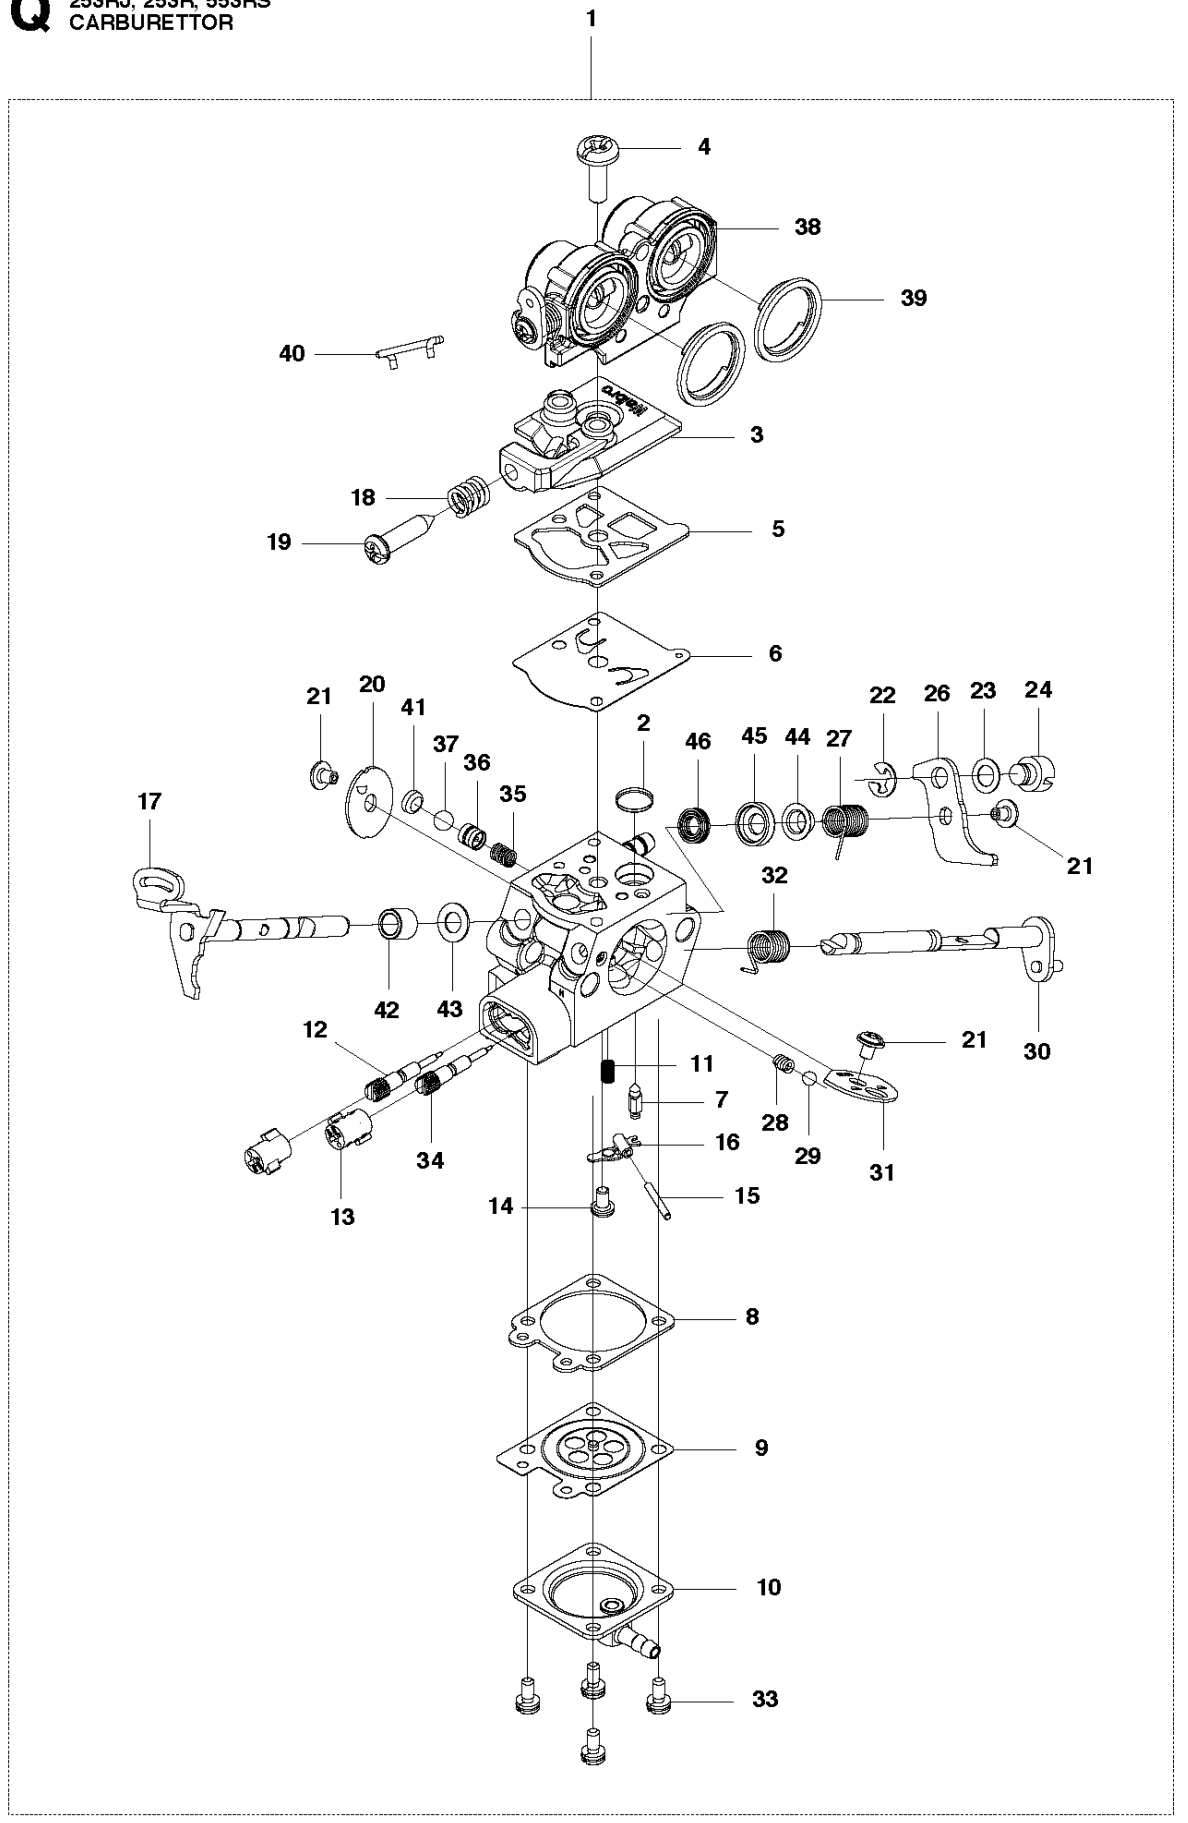

Q 253RJ, 253R, 553RS
CARBURETTOR

CARBURETOR

253 RJ, 20182200001-Current

Ref	Part No	Description	Remark	QTY KIT
1	586 34 66-01	CARBURETTOR		1
2	520 95 70-01	SCREEN		1
3	521 63 98-01	COVER		1
4	521 64 00-01	SCREW		1
5	520 95 48-01	GASKET		1
6	520 95 49-01	DIAPHRAGM		1
7	521 08 54-01	VALVE.INLET		1
8	516 97 21-01	GASKET		1
9	505 30 68-01	DIAPHRAGM		1
10	521 63 97-01	COVER		1
11	513 29 07-01	SPRING		1
12	511 47 99-01	NEEDLE		1
13	521 11 69-01	HUB CAP		2
14	520 97 73-01	SCREW		1
15	520 97 74-01	PIN		1
16	520 97 72-01	LEVER		1
17	586 45 15-01	SHAFT		1
18	513 22 56-01	SPRING		1
19	513 19 29-01	SCREW		1
20	511 47 02-01	VALVE		1
21	520 75 98-01	SCREW		3
22	506 73 86-01	RETAINER RING		1
23	516 52 42-01	WASHER		1
24	513 40 08-01	SWIVEL		1
26	521 64 55-01	LEVER		1
27	586 45 16-01	SPRING		1
28	574 79 34-01	SPRING		1
29	514 24 26-01	BALL		1
30	521 64 51-01	SHAFT ASSY		1
31	522 64 95-01	VALVE		1
32	514 24 36-01	SPRING		1
33	520 97 88-01	SCREW ASSY		4
34	516 93 58-01	NEEDLE		1
35	505 05 79-01	SPRING		1
36	516 93 59-01	PISTON		1
37	516 93 60-01	BALL		1
38	521 64 09-01	BODY		1
39	522 64 94-01	RING		2
40	578 91 32-01	ROD		1
41	525 55 50-01	PLUG		1
42	586 45 17-01	SPACER		1
43	586 45 18-01	WASHER		1
44	586 45 19-01	BUSHING		1
45	586 45 20-01	BUSHING		1
46	586 45 21-01	SEAL		1