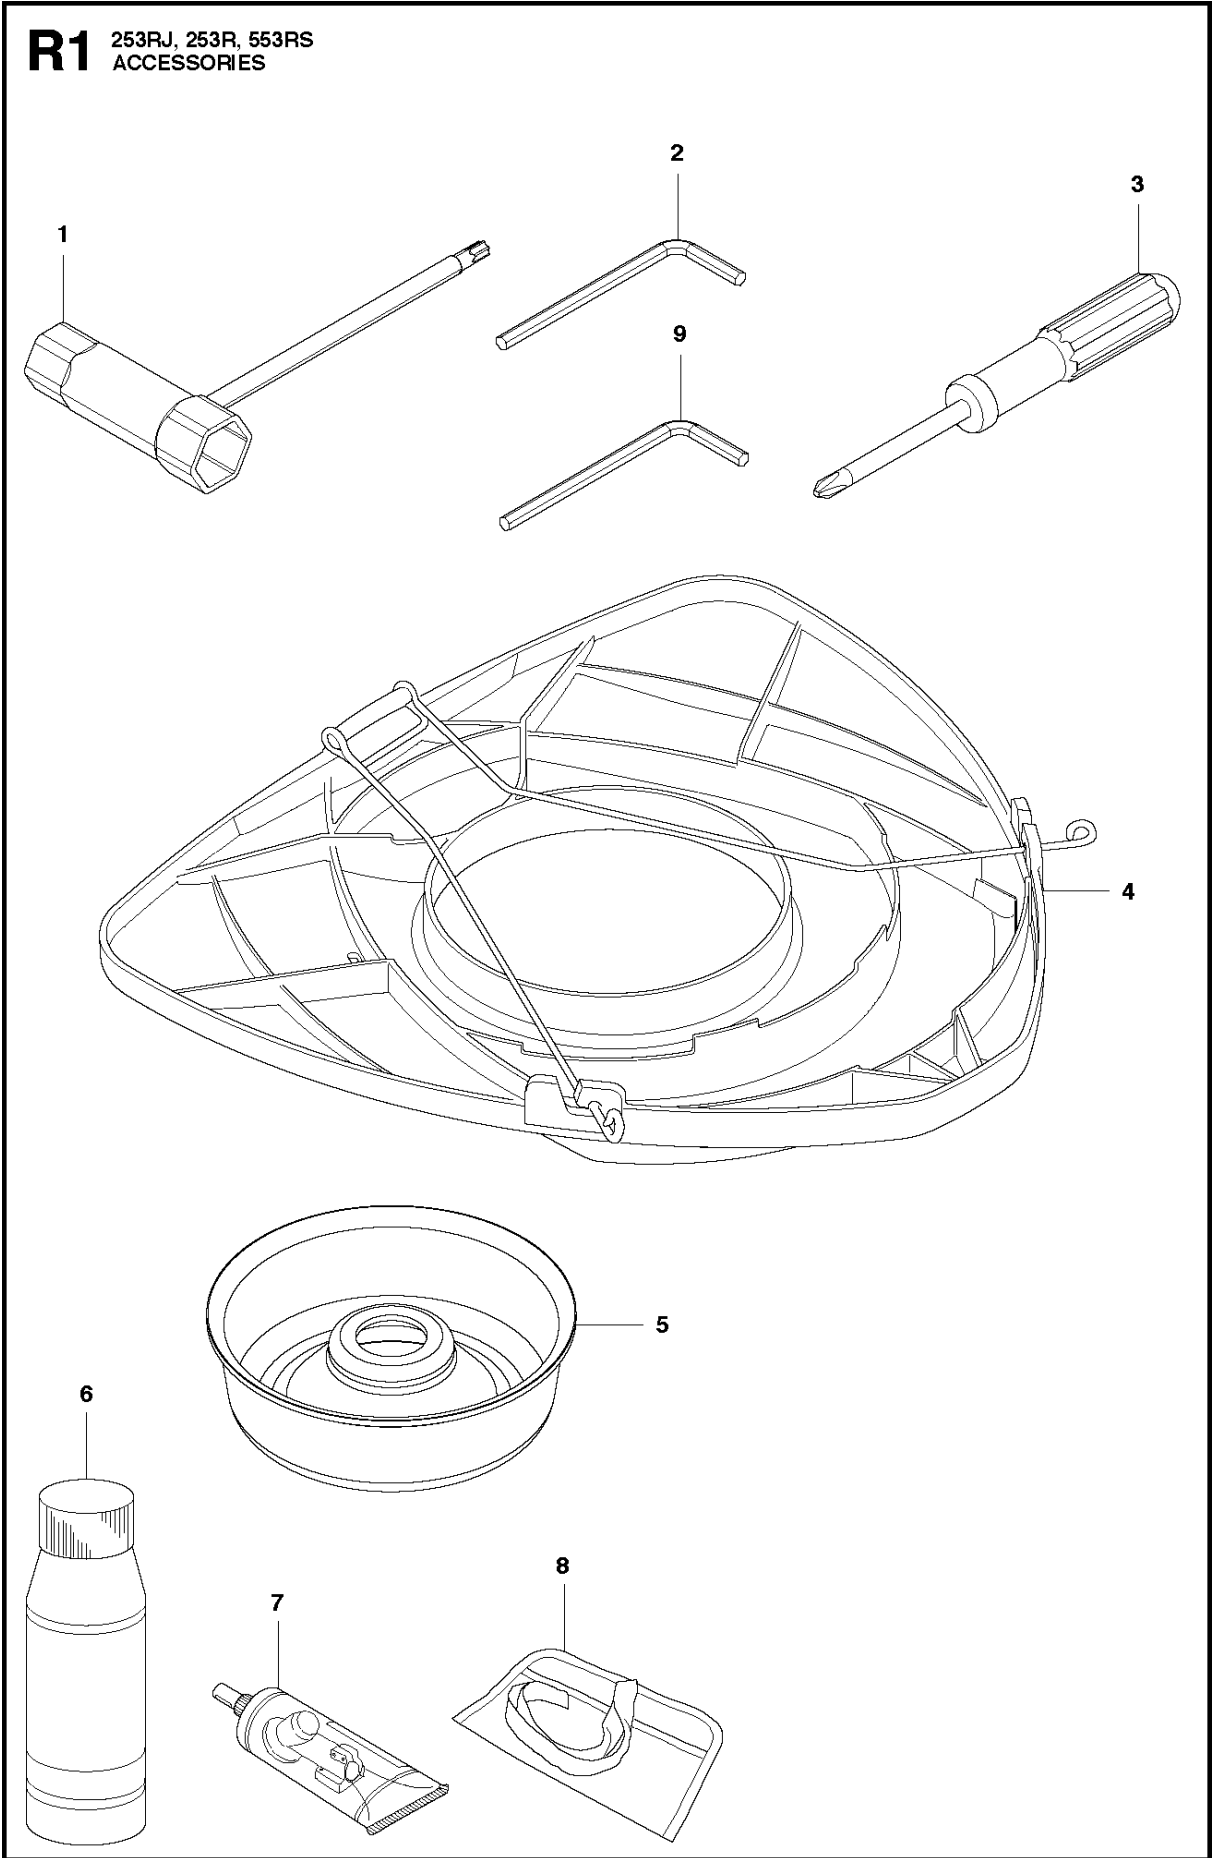

Q 253RJ, 253R, 553RS
CARBURETTOR

CARBURETOR

253 RJ, 20182200001-Current

Ref	Part No	Description	Remark	QTY KIT
1	586 34 66-01	CARBURETTOR		1
2	520 95 70-01	SCREEN		1
3	521 63 98-01	COVER		1
4	521 64 00-01	SCREW		1
5	520 95 48-01	GASKET		1
6	520 95 49-01	DIAPHRAGM		1
7	521 08 54-01	VALVE.INLET		1
8	516 97 21-01	GASKET		1
9	505 30 68-01	DIAPHRAGM		1
10	521 63 97-01	COVER		1
11	513 29 07-01	SPRING		1
12	511 47 99-01	NEEDLE		1
13	521 11 69-01	HUB CAP		2
14	520 97 73-01	SCREW		1
15	520 97 74-01	PIN		1
16	520 97 72-01	LEVER		1
17	586 45 15-01	SHAFT		1
18	513 22 56-01	SPRING		1
19	513 19 29-01	SCREW		1
20	511 47 02-01	VALVE		1
21	520 75 98-01	SCREW		3
22	506 73 86-01	RETAINER RING		1
23	516 52 42-01	WASHER		1
24	513 40 08-01	SWIVEL		1
26	521 64 55-01	LEVER		1
27	586 45 16-01	SPRING		1
28	574 79 34-01	SPRING		1
29	514 24 26-01	BALL		1
30	521 64 51-01	SHAFT ASSY		1
31	522 64 95-01	VALVE		1
32	514 24 36-01	SPRING		1
33	520 97 88-01	SCREW ASSY		4
34	516 93 58-01	NEEDLE		1
35	505 05 79-01	SPRING		1
36	516 93 59-01	PISTON		1
37	516 93 60-01	BALL		1
38	521 64 09-01	BODY		1
39	522 64 94-01	RING		2
40	578 91 32-01	ROD		1
41	525 55 50-01	PLUG		1
42	586 45 17-01	SPACER		1
43	586 45 18-01	WASHER		1
44	586 45 19-01	BUSHING		1
45	586 45 20-01	BUSHING		1
46	586 45 21-01	SEAL		1