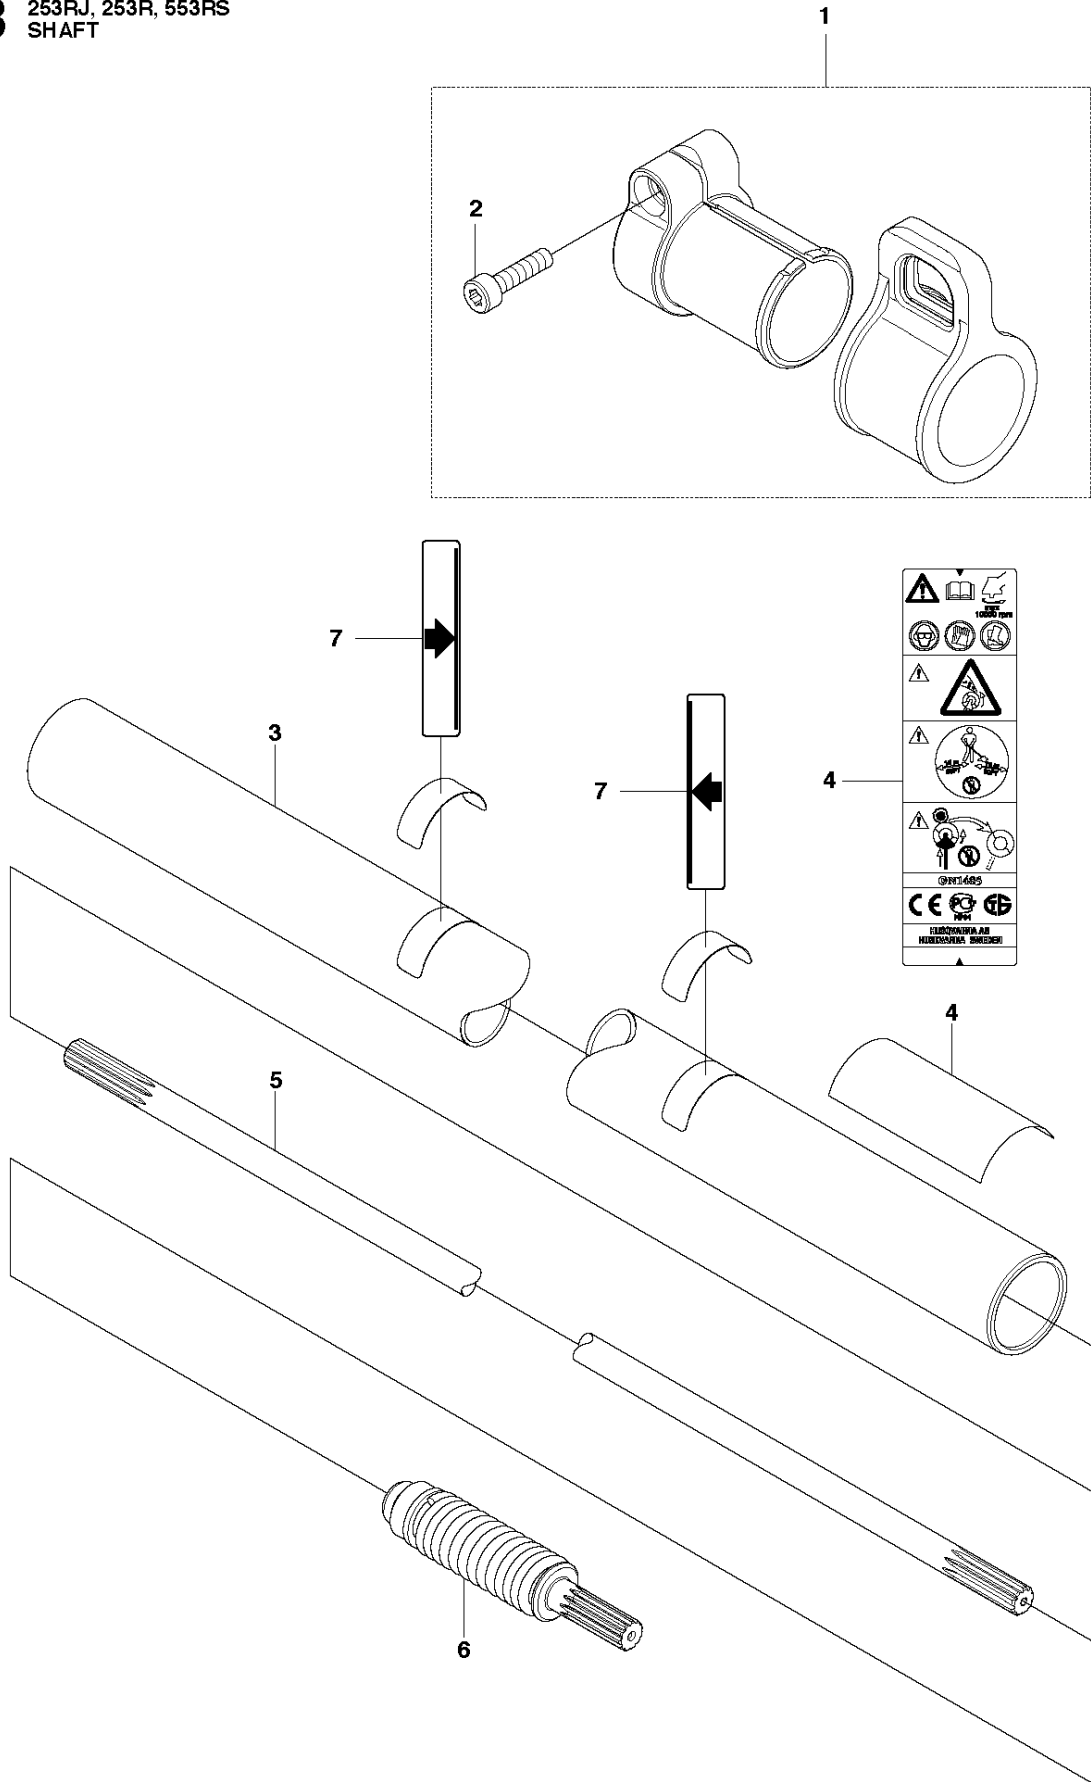

SPARE PARTS LIST

BRUSHCUTTERS/CLEARING SAWS

253 RJ, 20182200001-Current

A 253RJ, 253R, 553RS
BEVEL GEAR

BEVEL GEAR

253 RJ, 20182200001-Current

Ref	Part No	Description	Remark	QTY	KIT
1	528 83 10-01	BEVEL GEAR ASSY		1	
2	506 74 56-01	BOLT		1	
3	537 18 95-01	SCREW		1	
5	521 86 20-01	BOLT		1	1
6	521 86 24-01	BOLT		1	1
7	528 82 63-01	PISTON		1	1
8	516 12 41-01	SNAP RING		1	1
9	516 12 79-01	BEARING		1	1
10	516 13 00-01	BEARING		1	1
11	506 60 99-01	SNAP RING		1	1
12	544 36 27-01	BOLT		1	1
13	505 17 02-01	BEARING		1	1
14	528 82 62-01	GEAR		1	1
15	528 81 59-01	SHAFT,GEAR		1	1
16	516 13 17-01	BEARING		1	1
17	502 84 93-01	SNAP RING		1	1
18	521 52 22-01	SEAL		1	1
19	528 82 64-01	HOLDER		1	1
20	521 65 60-01	PLATE		1	1
21	511 58 38-01	HOLDER		1	1
22	502 29 11-01	BLADE NUT		1	1
23	516 12 52-01	SNAP RING		1	1
24	575 77 88-01	BRACKET		1	1
25	575 67 73-01	LOCKWASHER		1	1

B 253RJ, 253R, 553RS
SHAFT

SHAFT

253 RJ, 20182200001-Current

Ref	Part No	Description	Remark	QTY	KIT
1	521 66 80-01	HANGER-ASSY		1	
2	504 11 43-01	SCREW		1	1
3	521 66 08-01	PIPE-COMP		1	
4	587 22 84-01	LABEL		1	
5	511 58 22-01	SHAFT		1	
6	528 82 61-01	JOINT		1	
7	505 29 58-01	LABEL		1	

Ref	Part No	Description	Remark	QTY KIT	
1	529 26 84-01	BOLT		1	
4	544 10 10-04	HANDLE.LOOP		1	
5	503 99 78-04	HANDLE		1	
6	502 19 71-01	SQUARE NUT		1	
7	544 10 11-01	BLOCK.SPACING		1	
8	574 18 15-01	SCREW IHSCFTO		3	5

THROTTLE CONTROLS

253 RJ, 20182200001-Current

Ref	Part No	Description	Remark	QTY	KIT
1	573 97 66-02	GRIP		1	
2	504 11 43-01	SCREW		2	1
3	521 66 77-01	ABSORBER		4	1
4	529 25 87-01	HOLDER		1	1
5	529 25 78-01	HOLDER		1	1
6	521 85 16-01	SWITCH		1	1
7	593 04 42-01	LEVER		1	1
8	521 66 72-01	SPRING		1	1
9	573 97 71-01	LEVER		1	1
10	511 59 18-01	SPRING		1	1
11	529 25 92-01	LEVER,JOINT		1	1
12	521 51 79-01	SCREW		4	1
13	584 83 96-02	GRIP		1	1
15	529 25 60-01	CORD		1	
16	529 25 69-01	CABLE		1	
17	521 52 44-01	TUBE		1	