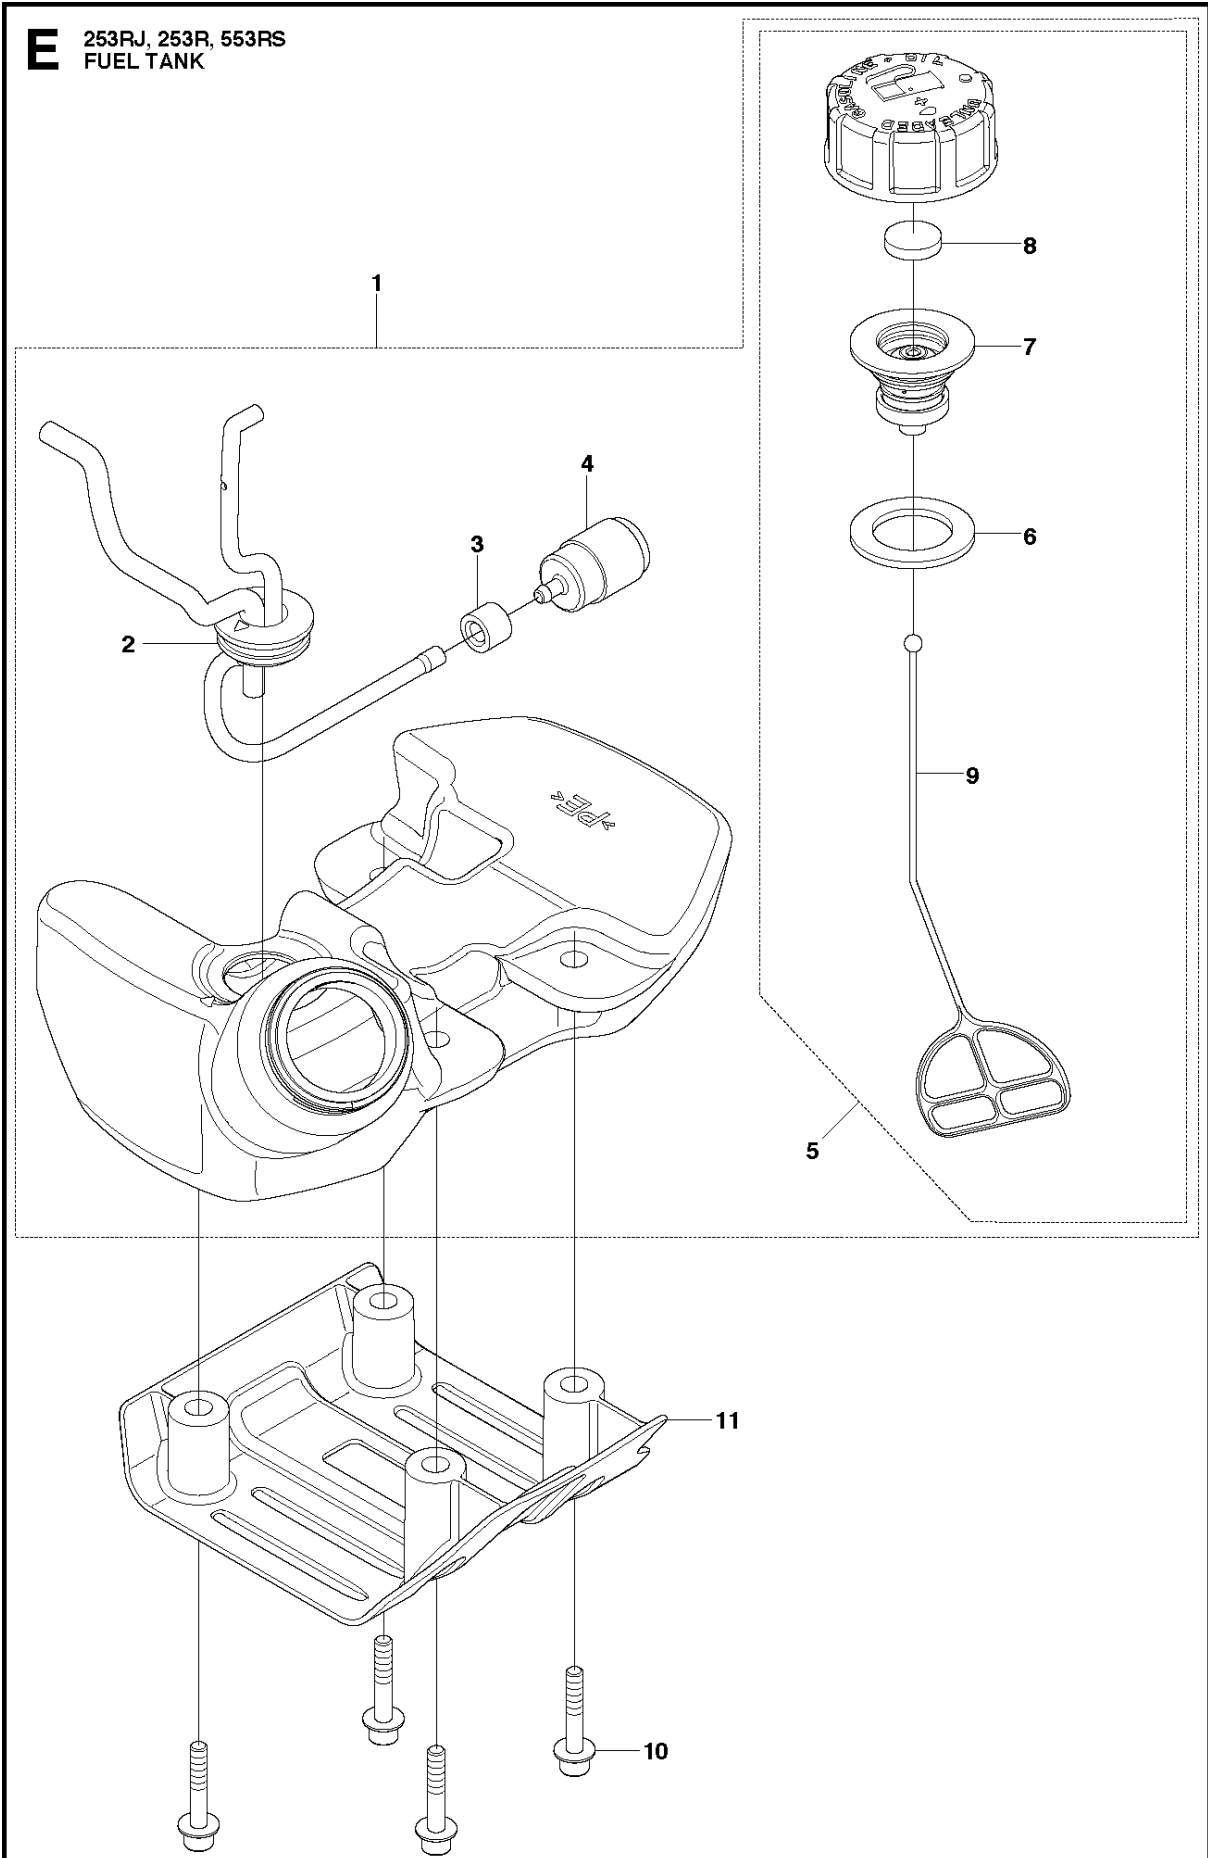

SPARE PARTS LIST

BRUSHCUTTERS/CLEARING SAWS

253 RJ, 20182200001-Current

A 253RJ, 253R, 553RS
BEVEL GEAR

BEVEL GEAR

253 RJ, 20182200001-Current

Ref	Part No	Description	Remark	QTY	KIT
1	528 83 10-01	BEVEL GEAR ASSY		1	
2	506 74 56-01	BOLT		1	
3	537 18 95-01	SCREW		1	
5	521 86 20-01	BOLT		1	1
6	521 86 24-01	BOLT		1	1
7	528 82 63-01	PISTON		1	1
8	516 12 41-01	SNAP RING		1	1
9	516 12 79-01	BEARING		1	1
10	516 13 00-01	BEARING		1	1
11	506 60 99-01	SNAP RING		1	1
12	544 36 27-01	BOLT		1	1
13	505 17 02-01	BEARING		1	1
14	528 82 62-01	GEAR		1	1
15	528 81 59-01	SHAFT,GEAR		1	1
16	516 13 17-01	BEARING		1	1
17	502 84 93-01	SNAP RING		1	1
18	521 52 22-01	SEAL		1	1
19	528 82 64-01	HOLDER		1	1
20	521 65 60-01	PLATE		1	1
21	511 58 38-01	HOLDER		1	1
22	502 29 11-01	BLADE NUT		1	1
23	516 12 52-01	SNAP RING		1	1
24	575 77 88-01	BRACKET		1	1
25	575 67 73-01	LOCKWASHER		1	1

B 253RJ, 253R, 553RS
SHAFT

SHAFT

253 RJ, 20182200001-Current

Ref	Part No	Description	Remark	QTY	KIT
1	521 66 80-01	HANGER-ASSY		1	
2	504 11 43-01	SCREW		1	1
3	521 66 08-01	PIPE-COMP		1	
4	587 22 84-01	LABEL		1	
5	511 58 22-01	SHAFT		1	
6	528 82 61-01	JOINT		1	
7	505 29 58-01	LABEL		1	

Ref	Part No	Description	Remark	QTY KIT	
1	529 26 84-01	BOLT		1	
4	544 10 10-04	HANDLE.LOOP		1	
5	503 99 78-04	HANDLE		1	
6	502 19 71-01	SQUARE NUT		1	
7	544 10 11-01	BLOCK.SPACING		1	
8	574 18 15-01	SCREW IHSCFTO		3	5

THROTTLE CONTROLS

253 RJ, 20182200001-Current

Ref	Part No	Description	Remark	QTY	KIT
1	573 97 66-02	GRIP		1	
2	504 11 43-01	SCREW		2	1
3	521 66 77-01	ABSORBER		4	1
4	529 25 87-01	HOLDER		1	1
5	529 25 78-01	HOLDER		1	1
6	521 85 16-01	SWITCH		1	1
7	593 04 42-01	LEVER		1	1
8	521 66 72-01	SPRING		1	1
9	573 97 71-01	LEVER		1	1
10	511 59 18-01	SPRING		1	1
11	529 25 92-01	LEVER,JOINT		1	1
12	521 51 79-01	SCREW		4	1
13	584 83 96-02	GRIP		1	1
15	529 25 60-01	CORD		1	
16	529 25 69-01	CABLE		1	
17	521 52 44-01	TUBE		1	