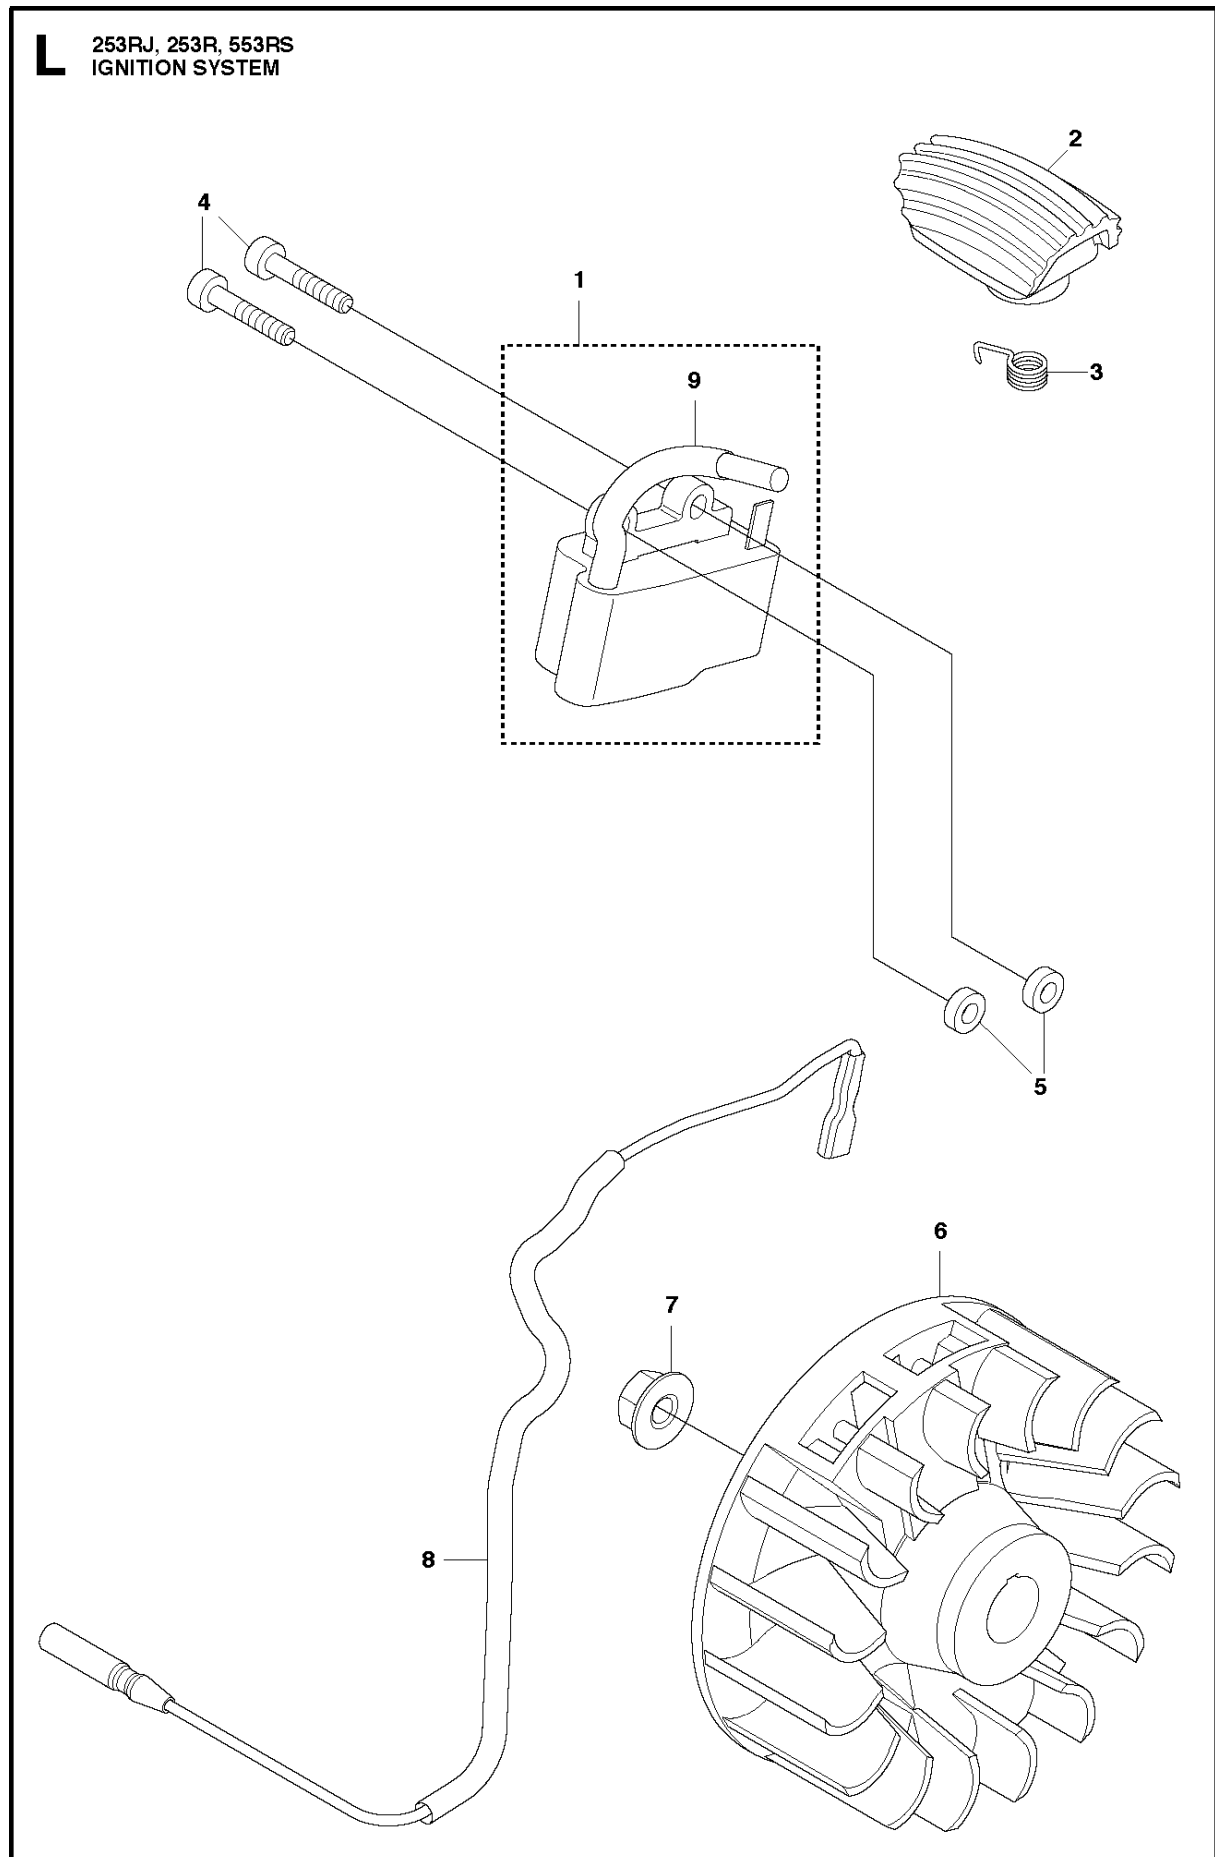

253 RJ, 20182200001-Current

Ref	Part No	Description	Remark	QTY	KIT
1	528 70 65-01	COVER		1	
2	521 51 54-01	SCREW		2	1
3	521 62 57-01	AIR FILTER		1	
4	521 64 21-01	AIR FILTER		1	
5	504 11 65-01	SCREW		2	
6	521 83 44-01	PLATE		1	
7	521 51 57-01	BOLT		1	
8	587 41 49-01	AIR FILTER HOLDER		1	
9	521 62 56-01	GROMMET		1	8
10	515 39 13-01	BOLT		1	
11	521 64 12-01	BRACKET		1	
12	505 30 82-01	SCREW-CABLE-ADJ		1	11
13	510 48 74-01	NUT		1	11
14	521 51 79-01	SCREW		1	
16	580 48 75-01	TUBE		1	
17	513 78 93-01	PUMP		1	
18	586 34 66-01	CARBURETTOR		1	
19	521 64 17-01	KNOB		1	
20	521 64 15-01	PIPE		1	
21	505 04 04-01	BOLT		3	
22	521 63 52-01	GASKET		1	
23	580 76 26-01	INSULATOR		1	
24	521 63 50-01	GASKET		1	
25	521 64 18-01	BRACKET		1	11
27	513 35 24-01	HUB CAP		1	
26	505 30 83-01	SCREW		1	11

STARTER

253 RJ, 20182200001-Current

Ref	Part No	Description	Remark	QTY	KIT
1	521 64 80-01	PULLEY ASSY		1	
2	513 16 77-01	E-RING		2	1
3	521 63 84-01	SPRING		2	1
4	522 65 11-01	RATCHET		2	1
5	525 43 20-01	STARTER ASSY		1	
6	522 65 41-01	SCREW		1	5
7	522 65 15-01	PLATE CAM		1	5
8	521 63 80-01	SPRING		1	5
9	521 64 81-01	REEL		1	5
10	521 63 77-01	ROPE		1	5
11	521 63 74-01	SPRING		1	5
12	521 61 79-01	KNOB		1	5
13	506 74 56-01	BOLT		4	
14	528 77 10-01	LABEL,RECOIL	253RJ	1	