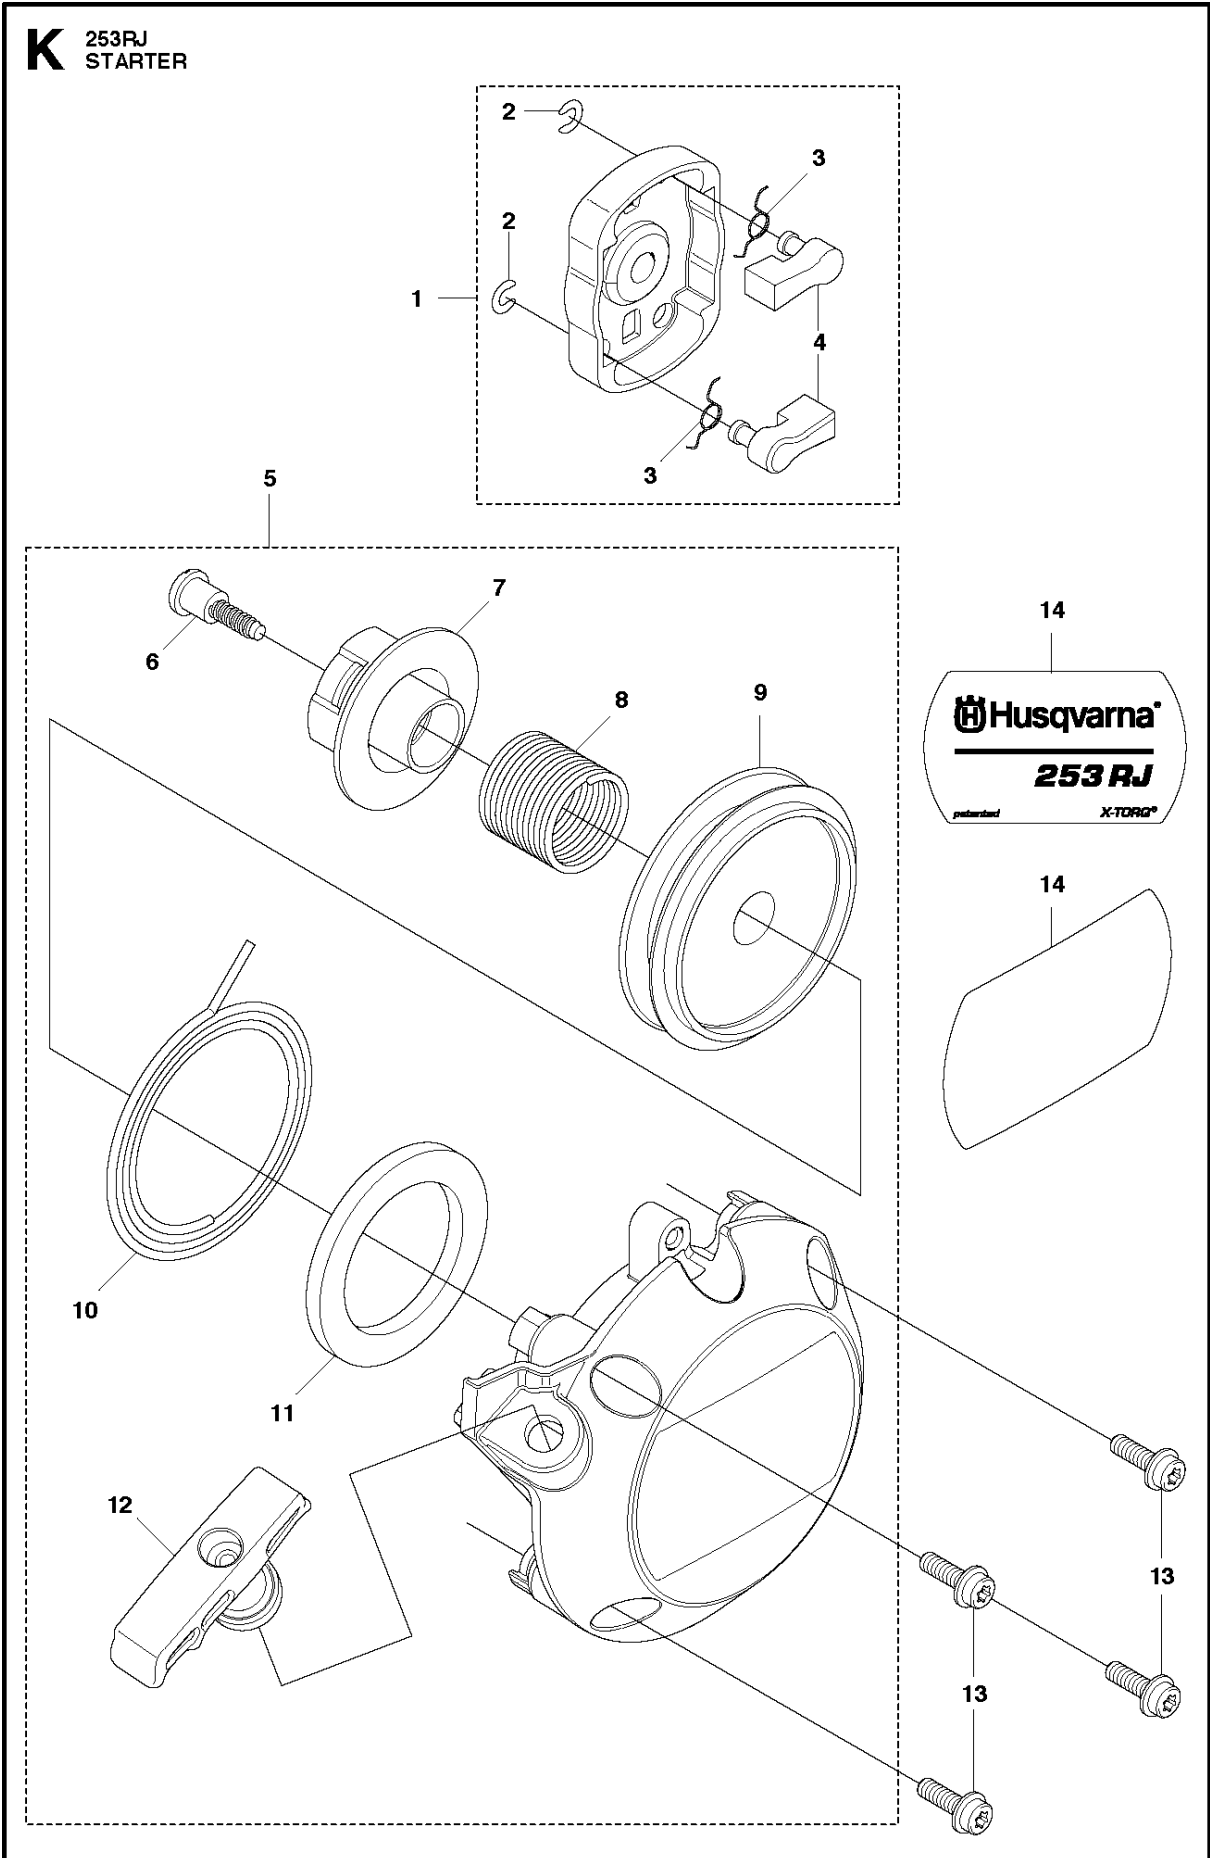

G 253RJ
CYLINDER COVER

CYLINDER COVER

253 RJ, 20182200001-Current

Ref	Part No	Description	Remark	QTY KIT
1	510 17 32-01	CYLINDER COVER		1
2	528 83 13-01	LABEL,NAME	253RJ	1
3	521 51 59-01	BOLT		2
4	521 86 36-01	SCREW		2
5	521 55 36-01	LABEL		1

253 RJ, 20182200001-Current

Ref	Part No	Description	Remark	QTY	KIT
1	528 70 65-01	COVER		1	
2	521 51 54-01	SCREW		2	1
3	521 62 57-01	AIR FILTER		1	
4	521 64 21-01	AIR FILTER		1	
5	504 11 65-01	SCREW		2	
6	521 83 44-01	PLATE		1	
7	521 51 57-01	BOLT		1	
8	587 41 49-01	AIR FILTER HOLDER		1	
9	521 62 56-01	GROMMET		1	8
10	515 39 13-01	BOLT		1	
11	521 64 12-01	BRACKET		1	
12	505 30 82-01	SCREW-CABLE-ADJ		1	11
13	510 48 74-01	NUT		1	11
14	521 51 79-01	SCREW		1	
16	580 48 75-01	TUBE		1	
17	513 78 93-01	PUMP		1	
18	586 34 66-01	CARBURETTOR		1	
19	521 64 17-01	KNOB		1	
20	521 64 15-01	PIPE		1	
21	505 04 04-01	BOLT		3	
22	521 63 52-01	GASKET		1	
23	580 76 26-01	INSULATOR		1	
24	521 63 50-01	GASKET		1	
25	521 64 18-01	BRACKET		1	11
27	513 35 24-01	HUB CAP		1	
26	505 30 83-01	SCREW		1	11

STARTER

253 RJ, 20182200001-Current

Ref	Part No	Description	Remark	QTY	KIT
1	521 64 80-01	PULLEY ASSY		1	
2	513 16 77-01	E-RING		2	1
3	521 63 84-01	SPRING		2	1
4	522 65 11-01	RATCHET		2	1
5	525 43 20-01	STARTER ASSY		1	
6	522 65 41-01	SCREW		1	5
7	522 65 15-01	PLATE CAM		1	5
8	521 63 80-01	SPRING		1	5
9	521 64 81-01	REEL		1	5
10	521 63 77-01	ROPE		1	5
11	521 63 74-01	SPRING		1	5
12	521 61 79-01	KNOB		1	5
13	506 74 56-01	BOLT		4	
14	528 77 10-01	LABEL,RECOIL	253RJ	1	