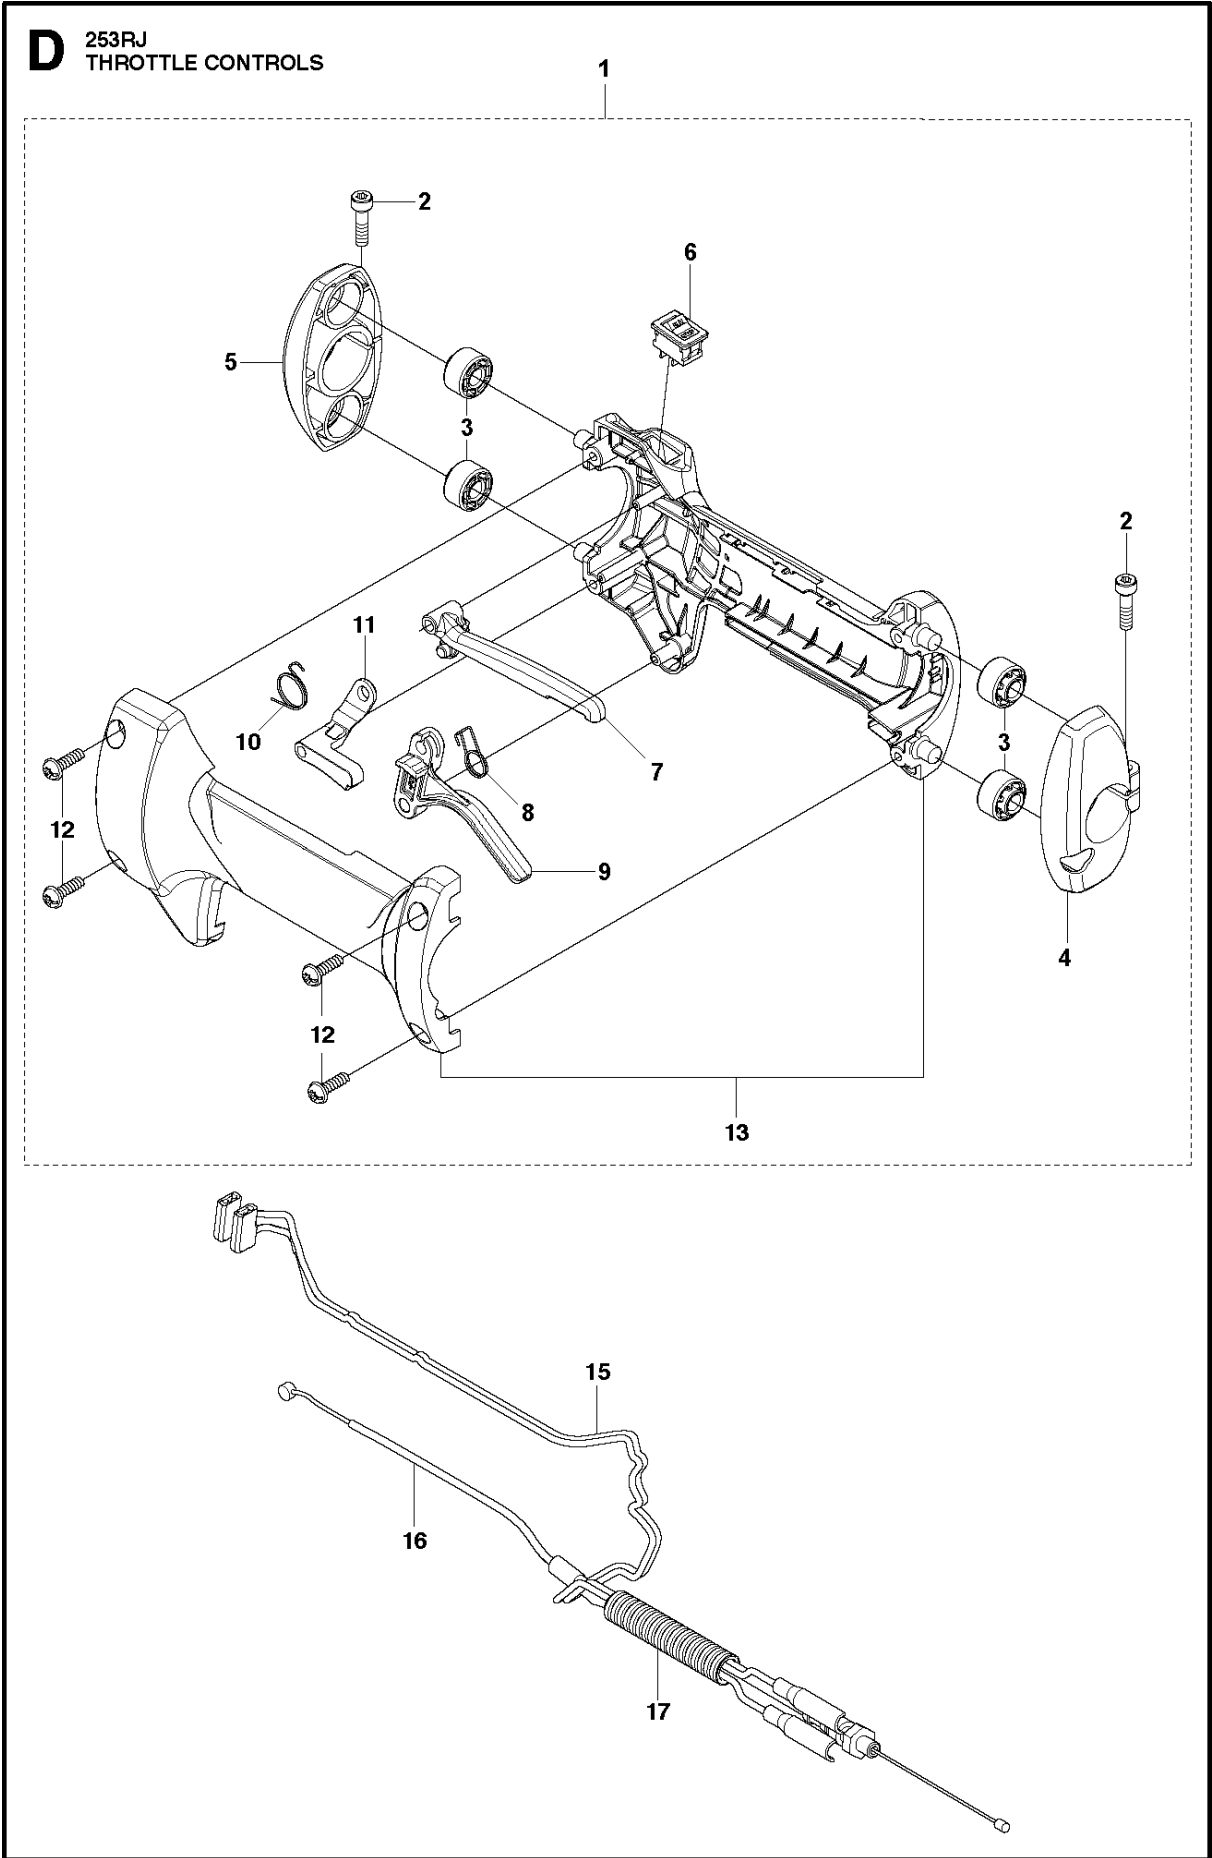

SPARE PARTS LIST

BRUSHCUTTERS/CLEARING SAWS

253 RJ, 20182200001-Current

A 253RJ, 253R, 553RS
BEVEL GEAR

BEVEL GEAR

253 RJ, 20182200001-Current

Ref	Part No	Description	Remark	QTY	KIT
1	528 83 10-01	BEVEL GEAR ASSY		1	
2	506 74 56-01	BOLT		1	
3	537 18 95-01	SCREW		1	
5	521 86 20-01	BOLT		1	1
6	521 86 24-01	BOLT		1	1
7	528 82 63-01	PISTON		1	1
8	516 12 41-01	SNAP RING		1	1
9	516 12 79-01	BEARING		1	1
10	516 13 00-01	BEARING		1	1
11	506 60 99-01	SNAP RING		1	1
12	544 36 27-01	BOLT		1	1
13	505 17 02-01	BEARING		1	1
14	528 82 62-01	GEAR		1	1
15	528 81 59-01	SHAFT,GEAR		1	1
16	516 13 17-01	BEARING		1	1
17	502 84 93-01	SNAP RING		1	1
18	521 52 22-01	SEAL		1	1
19	528 82 64-01	HOLDER		1	1
20	521 65 60-01	PLATE		1	1
21	511 58 38-01	HOLDER		1	1
22	502 29 11-01	BLADE NUT		1	1
23	516 12 52-01	SNAP RING		1	1
24	575 77 88-01	BRACKET		1	1
25	575 67 73-01	LOCKWASHER		1	1

B 253RJ, 253R, 553RS
SHAFT

SHAFT

253 RJ, 20182200001-Current

Ref	Part No	Description	Remark	QTY	KIT
1	521 66 80-01	HANGER-ASSY		1	
2	504 11 43-01	SCREW		1	1
3	521 66 08-01	PIPE-COMP		1	
4	587 22 84-01	LABEL		1	
5	511 58 22-01	SHAFT		1	
6	528 82 61-01	JOINT		1	
7	505 29 58-01	LABEL		1	

Ref	Part No	Description	Remark	QTY KIT	
1	529 26 84-01	BOLT		1	
4	544 10 10-04	HANDLE.LOOP		1	
5	503 99 78-04	HANDLE		1	
6	502 19 71-01	SQUARE NUT		1	
7	544 10 11-01	BLOCK.SPACING		1	
8	574 18 15-01	SCREW IHSCFTO		3	5

THROTTLE CONTROLS

253 RJ, 20182200001-Current

Ref	Part No	Description	Remark	QTY	KIT
1	573 97 66-02	GRIP		1	
2	504 11 43-01	SCREW		2	1
3	521 66 77-01	ABSORBER		4	1
4	529 25 87-01	HOLDER		1	1
5	529 25 78-01	HOLDER		1	1
6	521 85 16-01	SWITCH		1	1
7	593 04 42-01	LEVER		1	1
8	521 66 72-01	SPRING		1	1
9	573 97 71-01	LEVER		1	1
10	511 59 18-01	SPRING		1	1
11	529 25 92-01	LEVER,JOINT		1	1
12	521 51 79-01	SCREW		4	1
13	584 83 96-02	GRIP		1	1
15	529 25 60-01	CORD		1	
16	529 25 69-01	CABLE		1	
17	521 52 44-01	TUBE		1	