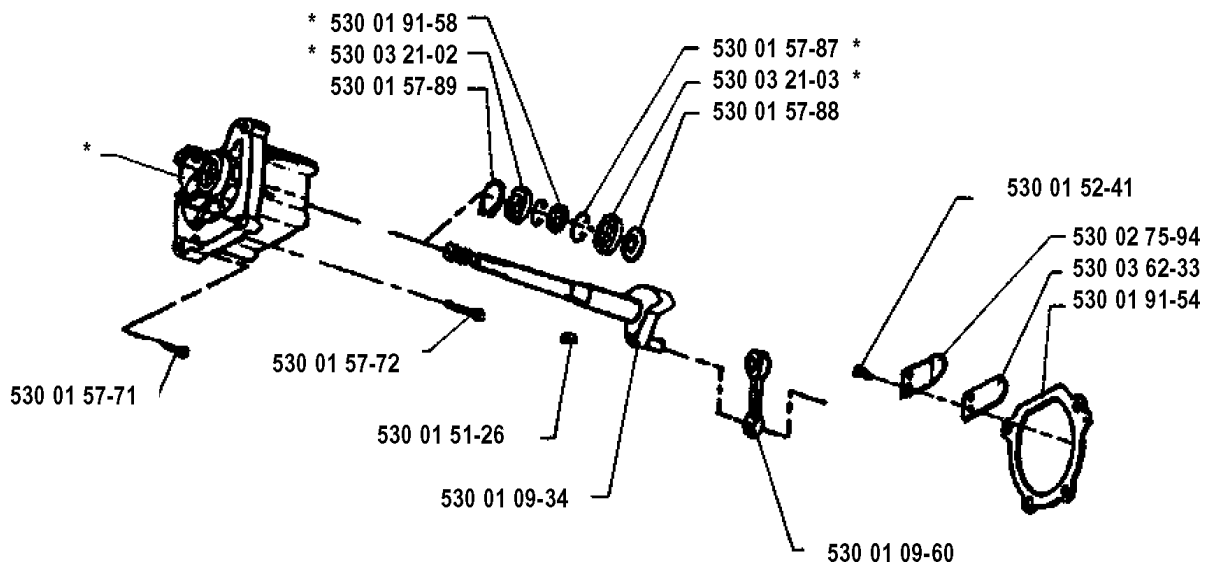

CYLINDER PISTON

26 R, 1993-05

Part No	Description	Remark	QTY KIT
530 00 16-24	SCREW		1
530 01 22-44	CYLINDER	23 LC	1
530 01 22-47	CYLINDER		1
530 01 51-62	CIRCLIP		1
530 01 51-62	CIRCLIP		1
530 01 91-78	GASKET		1
530 02 64-13	PISTON RING		1
530 02 73-69	PISTON RING		1
530 06 92-40	PISTON ASSY		1
530 06 92-74	PISTON	23 LC	1

HANDLE

26 R, 1993-05

Part No	Description	Remark	QTY KIT
530 01 51-97	NUT		1
530 01 57-84	SCREW		1
530 01 57-85	NUT		1
530 06 93-40	KNOB		1
530 09 50-34	HANDLE		1

G

COVER

26 R, 1993-05

Part No	Description	Remark	QTY KIT
530 01 52-41	SCREW		1
530 01 58-86	SCREW		1
530 02 96-41	COVER		1
530 02 97-71	CYLINDER COVER		1

H

* compl 530 01 42-78

* 530 02 61-19

* 530 02 96-96

530 02 97-17 *

530 01 43-35

*

530 02 97-60

CRANKSHAFT

26 R, 1993-05

Part No	Description	Remark	QTY KIT
530 01 09-34	CRANKSHAFT ASSY		1
530 01 09-60	CONNECTING ROD		1
530 01 40-16	CRANKCASE ASSY		1
530 01 51-26	KEY		1
530 01 52-41	SCREW		1
530 01 57-71	SCREW		1
530 01 57-72	SCREW		1
530 01 57-87	RETAINER RING		1
530 01 57-88	SPACER		1
530 01 57-89	RETAINER RING		1
530 01 91-54	GASKET		1
530 01 91-58	SEALING RING		1
530 02 75-94	REED STOP		1
530 03 21-02	BEARING		1
530 03 21-03	BEARING		1
530 03 62-33	VALVE		1