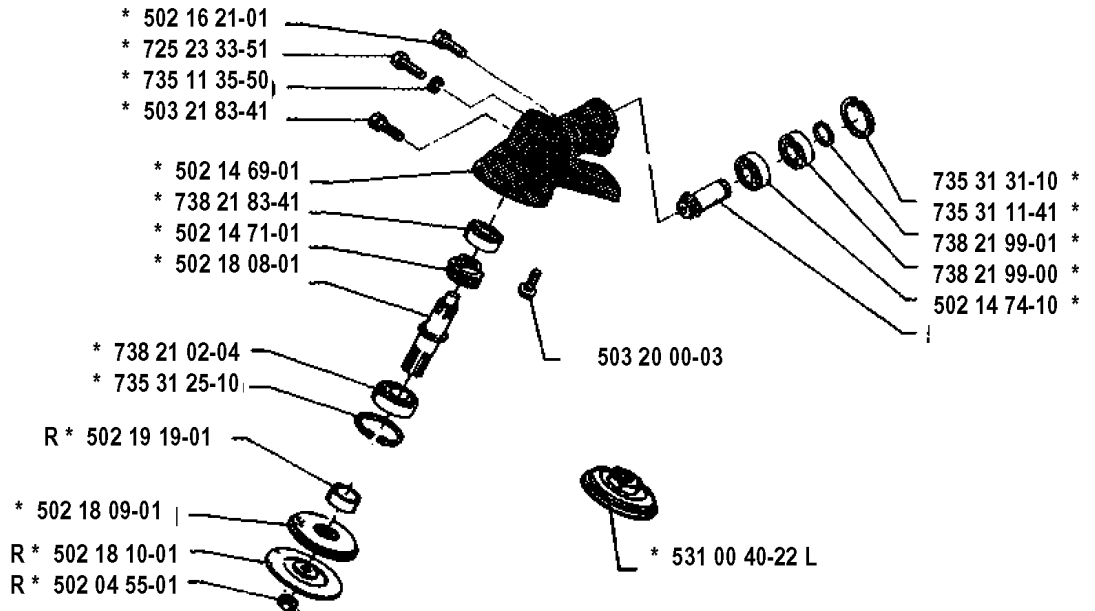

M

* compl 530 03 51-85

CARBURETOR DETAILS

26 R, 1993-05

Part No	Description	Remark	QTY KIT
530 03 50-14	STYRMEMBRAN		1
530 03 50-28	PEN		1
530 03 50-31	LEVER		1
530 03 50-36	SPRING		1
530 03 51-06	NEEDLE VALVE		1
530 03 51-41	NEEDLE		1
530 03 51-42	NEEDLE		1
530 03 51-47	GASKET		1
530 03 51-51	GASKET		1
530 03 51-64	GASKET		1
530 03 51-66	DIAPHRAGM PUMP		1
530 03 51-78	SCREEN		1
530 03 51-85	GASKET KIT		1
530 03 51-88	SPRING		1
530 03 52-03	SCREW		1
530 03 52-08	SPRING		1
530 30 50-23			1

P

compl 502 21 17-01
compl 502 21 17-02 (USA)

HARNESS

26 R, 1993-05

Part No	Description	Remark	QTY KIT
501 69 17-01	COMBINATION WRENCH		1
501 78 40-01	HARNESS		1
502 02 28-01	HOOK		1
502 02 61-01	STOP		1
502 21 14-01	FRAMSTYCKE HÖGER		1
502 21 17-01	HARNESS		1
502 21 17-02	HARNESS	USA	1
531 00 24-68	HARNESS	USA	1

Q

* compl 502 19 18-01

26 L/R

BEVEL GEAR

26 R, 1993-05

Part No	Description	Remark	QTY KIT
502 04 55-01	NUT	R	1
502 14 69-01	GEAR HOUSING		1
502 14 71-01	GEAR WHEEL		1
502 14 74-10			1
502 16 21-01	SCREW		1
502 18 08-01	AXIS		1
502 18 09-01	DRIVER		1
502 18 10-01	FLANGE	R	1
502 19 18-01	ANGLE GEAR CPL		1
502 19 19-01	SPACER	R	1
503 20 00-03	SCREW		1
503 21 83-41	SCREW		1
531 00 40-22	CARRIER	L	1
725 23 33-51	SCREW EHHM		1
735 11 35-50	WASHER		1
735 31 11-41	RETAINER RING		1
735 31 25-10	CIRCLIP		1
735 31 31-10	CIRCLIP		1
738 21 02-04	BALL BEARING		1
738 21 83-41			1
738 21 99-00	BALL BEARING		1
738 21 99-01	BALL BEARING		1