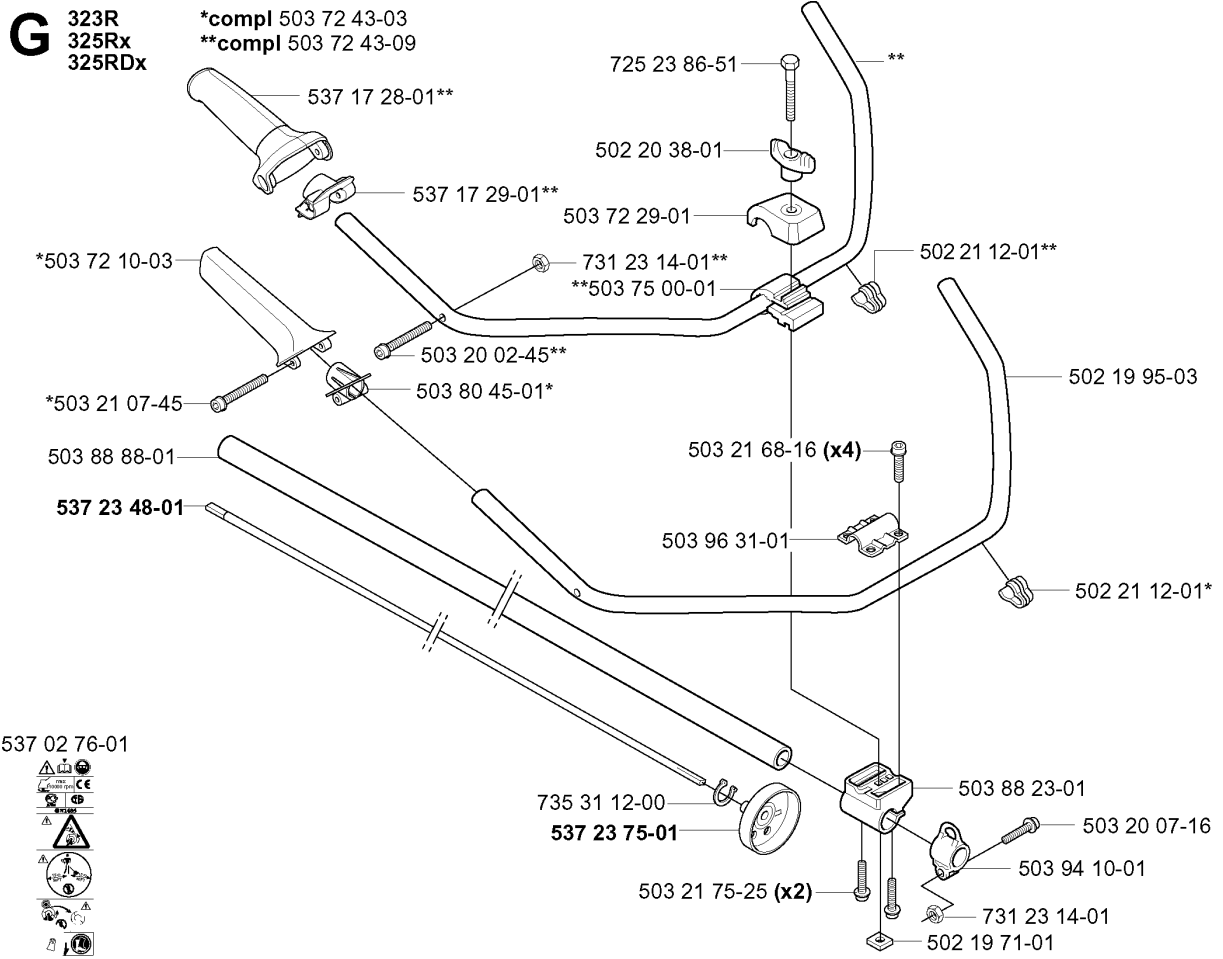

## SHAFT &amp; HANDLE

325 RDX, 20051800001-Current

Part No	Description	Remark	QTY KIT
502 19 71-01	SQUARE NUT		1
503 20 07-16	SCREW IHSCFM	RJ/RJX	1
503 21 68-16	SCREW IHSCF	RJ/RJX	3
503 23 00-61	WASHER	323L	1
503 79 56-01	LABEL	L/LX	1
503 87 19-01	HANDLE LOOP	323L	1
503 87 19-03	HANDLE	325LX	1
503 87 90-01	KNOB	323LX	1
503 88 88-01	TUBE		1
503 94 03-01	DISTANCE		1
503 94 10-01	HOOK	RJ/RJX	1
503 99 78-01	HANDLE	RJ/RJX	1
537 10 10-01	LABEL	RJ/RJX	1
537 23 48-01	DRIVE SHAFT		1
537 23 75-01	CLUTCH DRUM ASSY		1
537 29 48-01	LABEL		1
725 23 78-51	SCREW EHHM	323L	1
725 23 80-51	SCREW EHHM	325LX	1
731 23 14-01	HEXAGON NUT	RJ/RJX	1
735 31 12-00	CIRCLIP		1

## SHAFT &amp; HANDLE

325 RDX, 20051800001-Current

Part No	Description	Remark	QTY KIT
502 19 71-01	SQUARE NUT	LD	1
502 20 38-01	KNOB		1
503 20 02-10	SCREW IHSCFM		1
503 20 07-25	SCREW IHSCFM		2
503 23 00-61	WASHER	323LD	1
503 70 80-04	SLEEVE		1
503 71 54-01	LOCKING PLATE		1
503 78 52-01	SUPPORTING BEARING		1
503 79 56-01	LABEL	LD/LDX	1
503 87 19-01	HANDLE LOOP	323LD	1
503 87 19-03	HANDLE	325LDX	1
503 87 26-01	CLUTCH DRUM ASSY		1
503 87 90-01	KNOB	325LDX	1
503 94 03-01	DISTANCE	LD	1
503 98 54-01	BEARING CAGE		1
537 01 16-01	TUBE		1
537 01 19-01	DRIVE SHAFT		1
537 07 99-01	TUBE		1
537 08 27-01	TUBE		1
537 08 30-01	DRIVE SHAFT		1
537 29 48-01	LABEL		1
725 23 78-51	SCREW EHHM	323LD	1
725 23 79-51	SCREW EHHM		1
725 23 80-51	SCREW EHHM	325LDX	1
735 58 08-10	LOCKWASHER		1