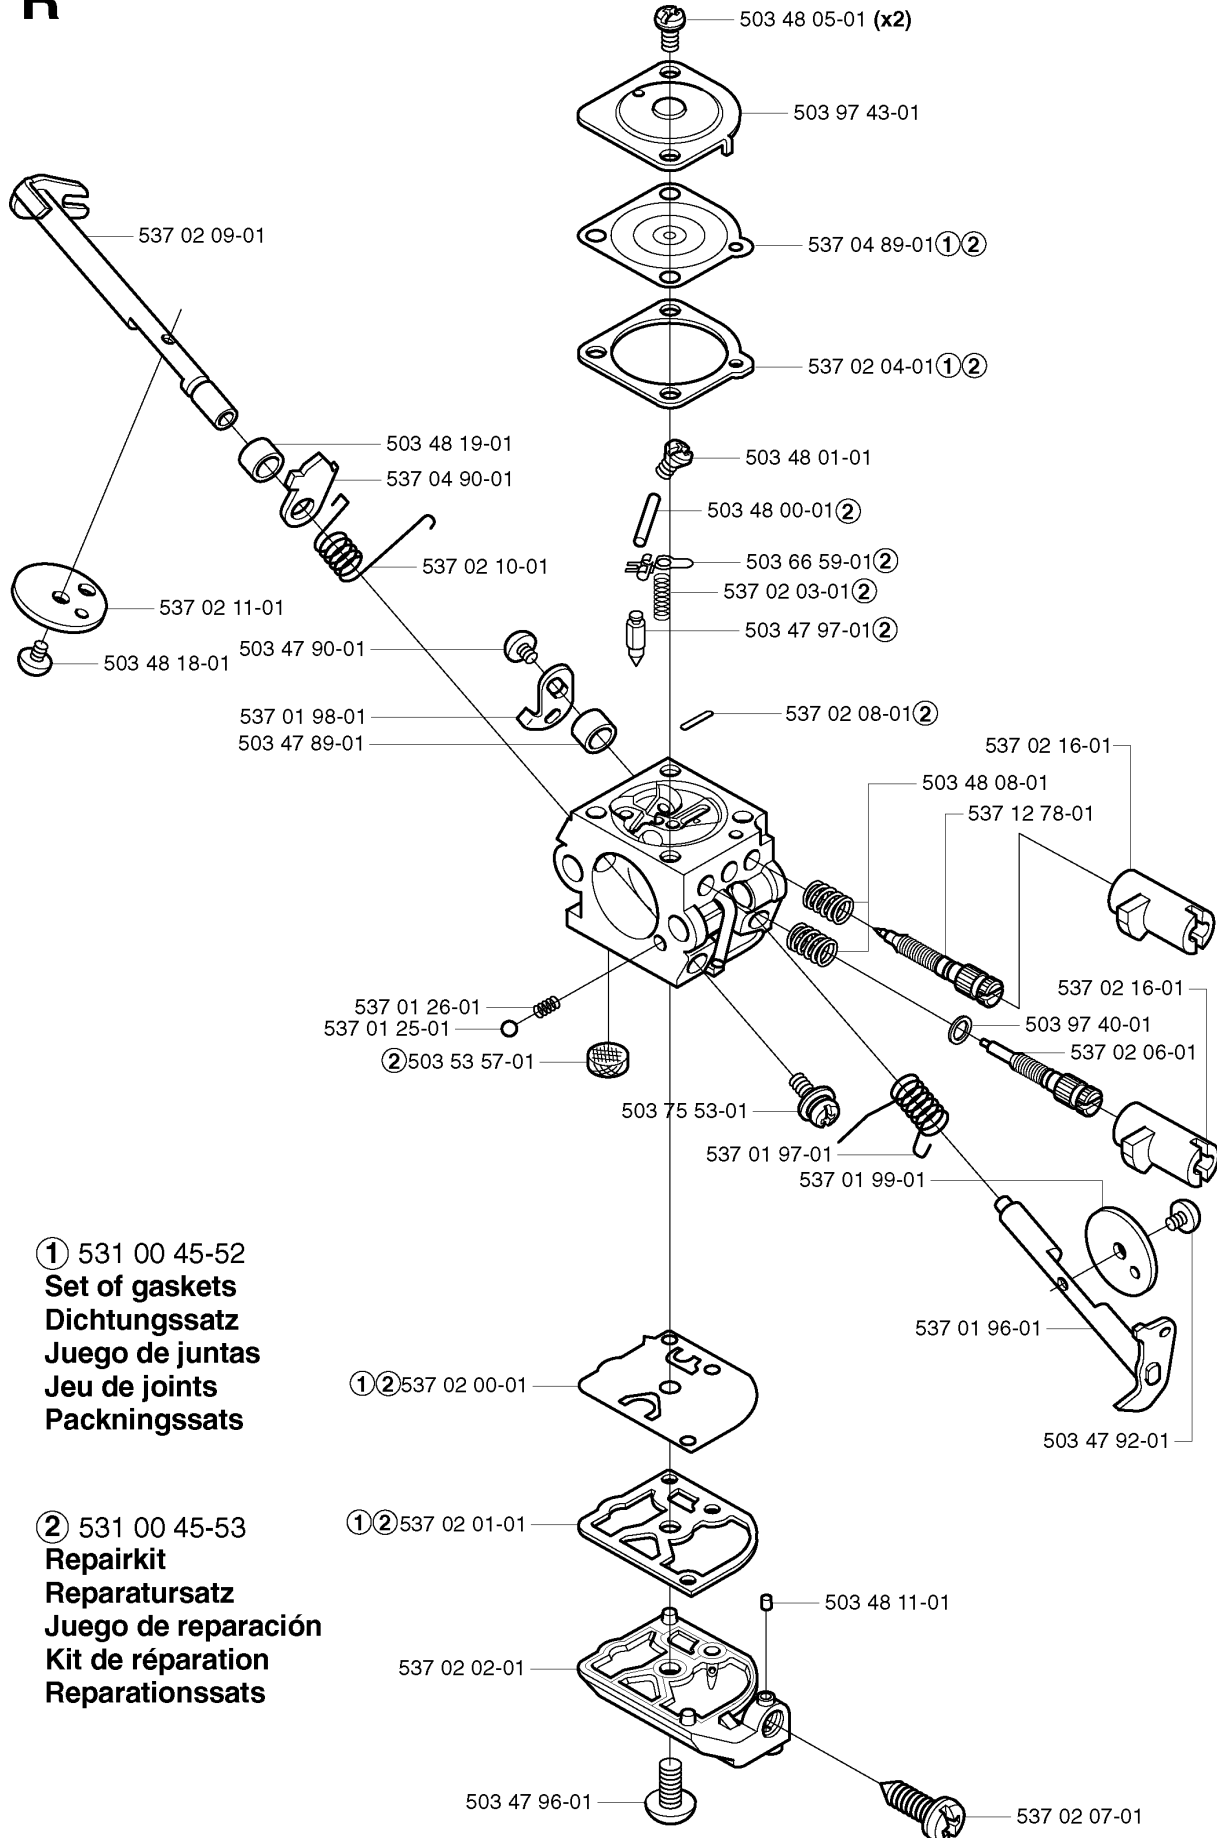

R compl 503 28 31-11

ZAMA C1Q - EL 12

① 531 00 45-52
Set of gaskets
Dichtungssatz
Juego de juntas
Jeu de joints
Packningssatz

② 531 00 45-53
Repairkit
Reparatursatz
Juego de reparación
Kit de réparation
Reparationsatz