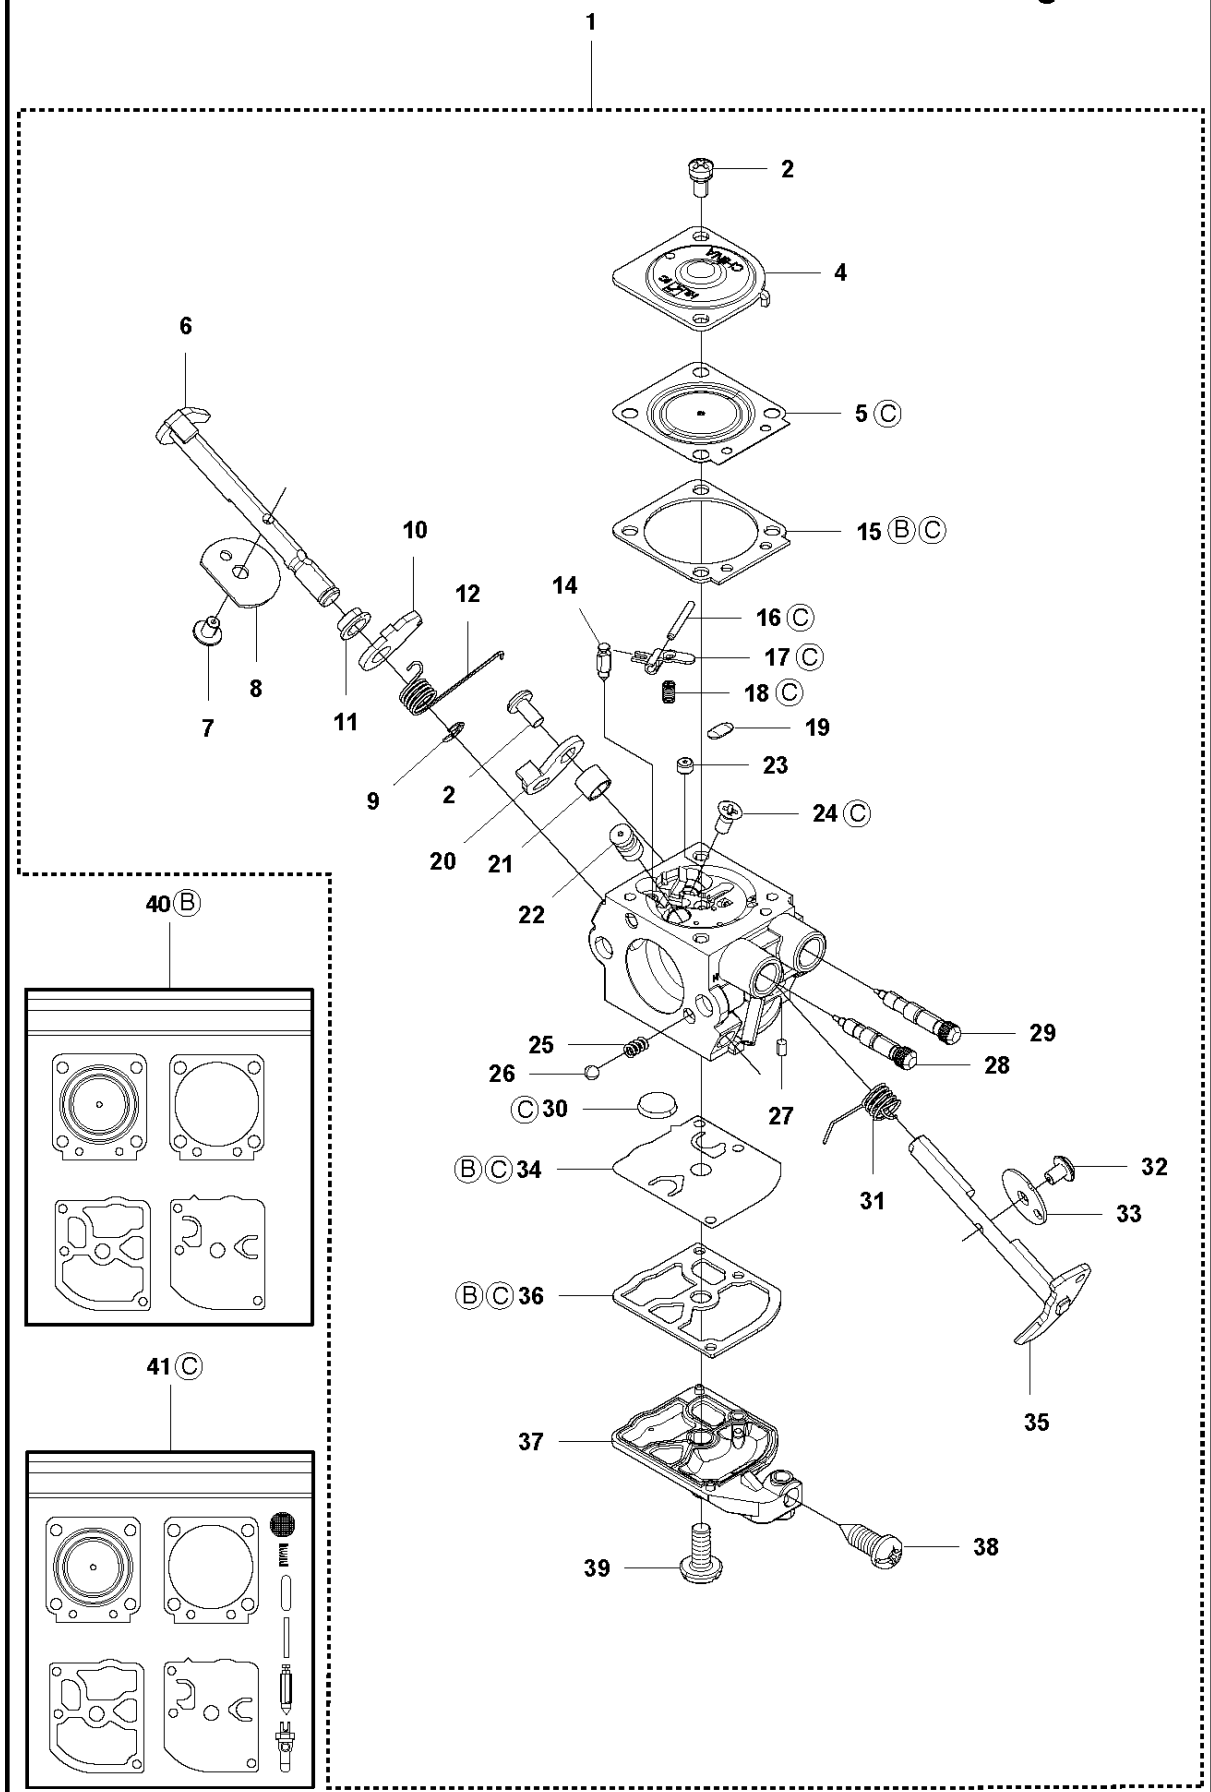

## CARBURETOR

327 RJX, 20120100001-Current

Ref	Part No	Description	Remark	QTY	KIT
1	576 01 98-01	CARBURETTOR	Hualong HQ-2, only option for US	1	
2	576 02 42-01	SCREW		2	1
4	576 02 36-01	COVER		1	1
5	576 02 24-01	DIAPHRAGM ASSY		1	1
6	576 02 30-01	SHAFT ASSY		1	1
7	576 02 41-01	SCREW		1	1
8	576 02 32-01	CHOKE		1	1
9	576 02 48-01	E-CLIP		1	1
10	576 02 31-01	LEVER		1	1
11	576 02 35-01	BUSHING		1	1
12	576 02 33-01	SPRING		1	1
14	576 02 01-01	VALVE		1	1
15	576 02 37-01	GASKET		1	1
16	576 02 03-01	PIN		1	1
17	576 02 04-01	LEVER		1	1
18	576 02 05-01	SPRING		1	1
19	576 02 06-01	PLUG		1	1
20	576 02 28-01	LEVER		1	1
21	576 02 29-01	BUSHING		1	1
22	576 02 07-01	MAIN NOZZLE		1	1
23	576 02 08-01	CHECK VALVE		1	1
24	576 02 43-01	SCREW		1	1
25	576 02 34-01	SPRING		1	1
26	576 02 47-01	BALL		1	1
27	576 02 23-01	BAR		1	1
28	576 02 10-01	NEEDLE		1	1
29	576 02 11-01	NEEDLE		1	1
30	576 02 15-01	SCREEN		1	1
31	576 02 27-01	SPRING		1	1
32	576 02 40-01	SCREW		1	1
33	576 02 26-01	THROTTLE		1	1
34	576 02 39-01	DIAPHRAGM PUMP		1	1
35	576 02 25-01	SHAFT ASSY		1	1
36	576 02 38-01	GASKET		1	1
37	576 02 20-01	COVER		1	1
38	576 02 22-01	SCREW		1	1
39	576 02 44-01	SCREW		1	1
40	581 74 35-01	GASKET KIT		1	1
41	581 74 37-01	REPAIR KIT		1	1