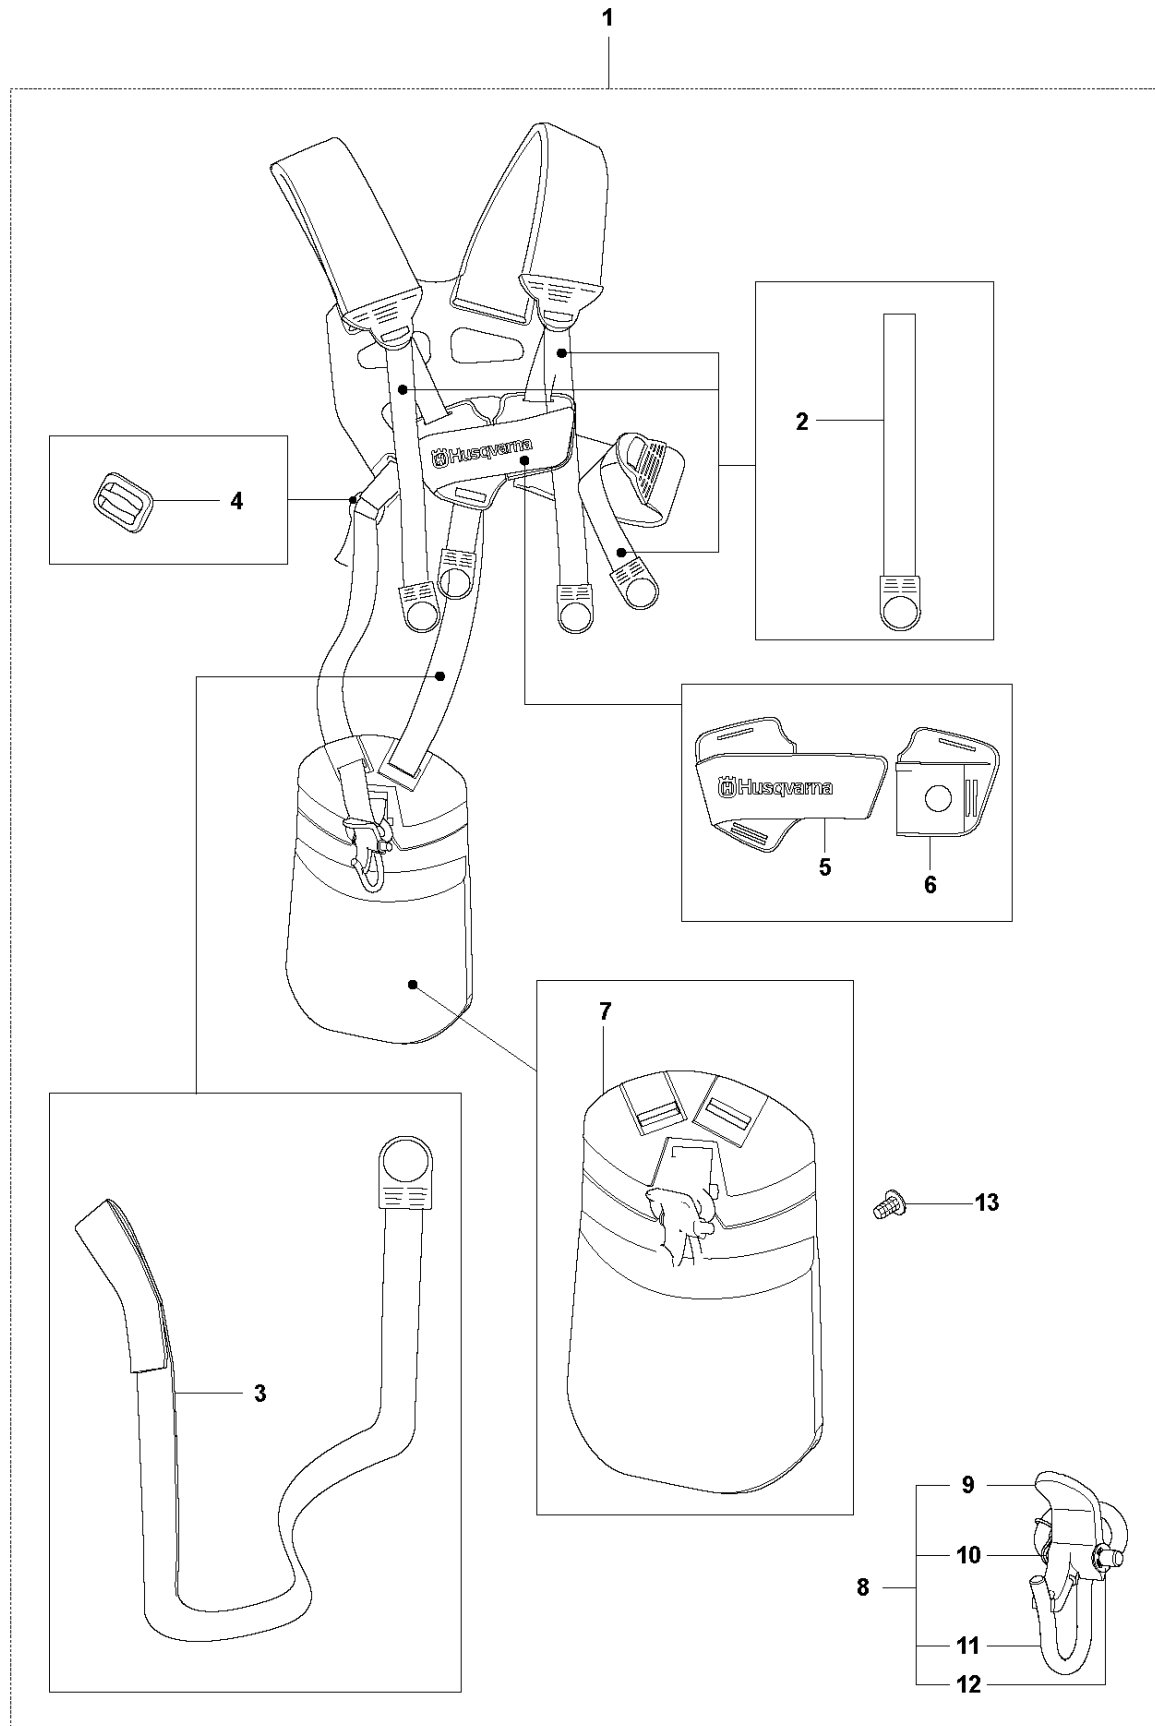

T Duo Balance
HARNESS

HARNES

327 RX, 2012010001-Current

Ref	Part No	Description	Remark	QTY KIT	
1	537 27 57-01	HARNES		1	
1	537 27 57-03	HARNES	US	1	1
2	503 99 61-01	BAND		3	1
3	503 99 61-03	BAND		1	1
4	537 11 35-01	RETAINER		1	1
5	537 28 84-01	BUCKLE		1	1
6	537 28 83-01	BUCKLE		1	1
7	537 27 59-01	HIP PAD		1	1
8	502 02 28-01	HOOK		1	1
9	502 02 30-02	LOCK		1	1,8
10	586 34 10-01	SPRING		1	1,8
11	502 02 29-02	HOOK		1	1,8
12	735 31 09-20	E-CLIP		1	1,8
13	537 17 54-01	HIP PAD		3	1