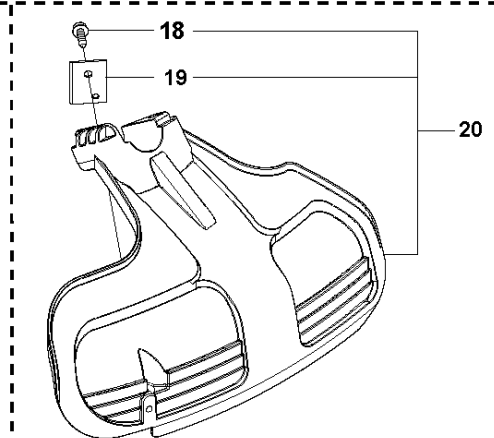

CARBURETOR

335 RJX from 20144800001-current

Ref	Part No	Description	Remark	QTY	KIT
1	544 32 56-01	CARBURETTOR		1	
2	503 47 92-01	SCREW		1	1
3	537 41 72-01	VALVE		1	1
4	544 37 24-01	SPRING		1	1
5	503 48 05-01	SCREW		2	1
6	503 97 43-01	COVER		1	1
7	537 04 89-01	DIAPHRAGM		1	1, 43
8	537 02 04-01	GASKET		1	1, 43
9	503 53 56-01	PLUG WELCH		1	1
10	537 38 73-01	NOZZLE ASSY		1	1
11	503 48 01-01	SCREW		1	1
12	503 48 00-01	PIN RETAINING SCREW		1	1
13	503 66 59-01	LEVER		1	1
14	503 47 97-01	VALVE		1	1
15	537 02 03-01	SPRING		1	1
16	544 37 22-01	SHAFT ASSY		1	1
17	537 02 11-01	VALVE		1	1
18	503 48 18-01	SCREW		1	1
19	544 37 26-01	SPRING		1	1
20	544 37 25-01	LEVER		1	1
21	544 42 70-01	COLLAR		1	1
23	537 01 26-01	SPRING		1	1
24	537 01 25-01	BALL		1	1
25	503 48 13-01	STRAINER		1	1
26	544 37 23-01	LEVER		1	1
27	503 47 90-01	SCREW		1	1
28	537 41 69-01	SCREW		1	1
29	537 41 70-01	LIMITER CAP		2	1
30	537 38 75-01	SCREW		1	1
31	537 38 52-01	CLIP		1	1
32	537 41 77-01	COLLAR		1	1
33	537 41 73-01	LEVER		1	1
34	537 41 78-01	SPRING THROTT.RETURN		1	1
35	537 41 74-01	LEVER		1	1
36	503 47 90-01	SCREW		1	1
37	537 02 00-01	DIAPHRAGM PUMP		1	1, 43
38	537 02 01-01	GASKET		1	1, 43
39	537 41 68-01	COVER		1	1
40	537 02 07-01	SCREW		1	1
41	503 48 11-01	PIECE		1	1
42	503 47 96-01	SCREW		1	1
43	531 00 45-52	GASKET KIT		1	
44	537 38 74-01	SHAFT ASSY		1	1

T 333R, 333RJ
335FR, 335LS, 335Lx, 335RJx, 335Rx.
ACCESSORIES