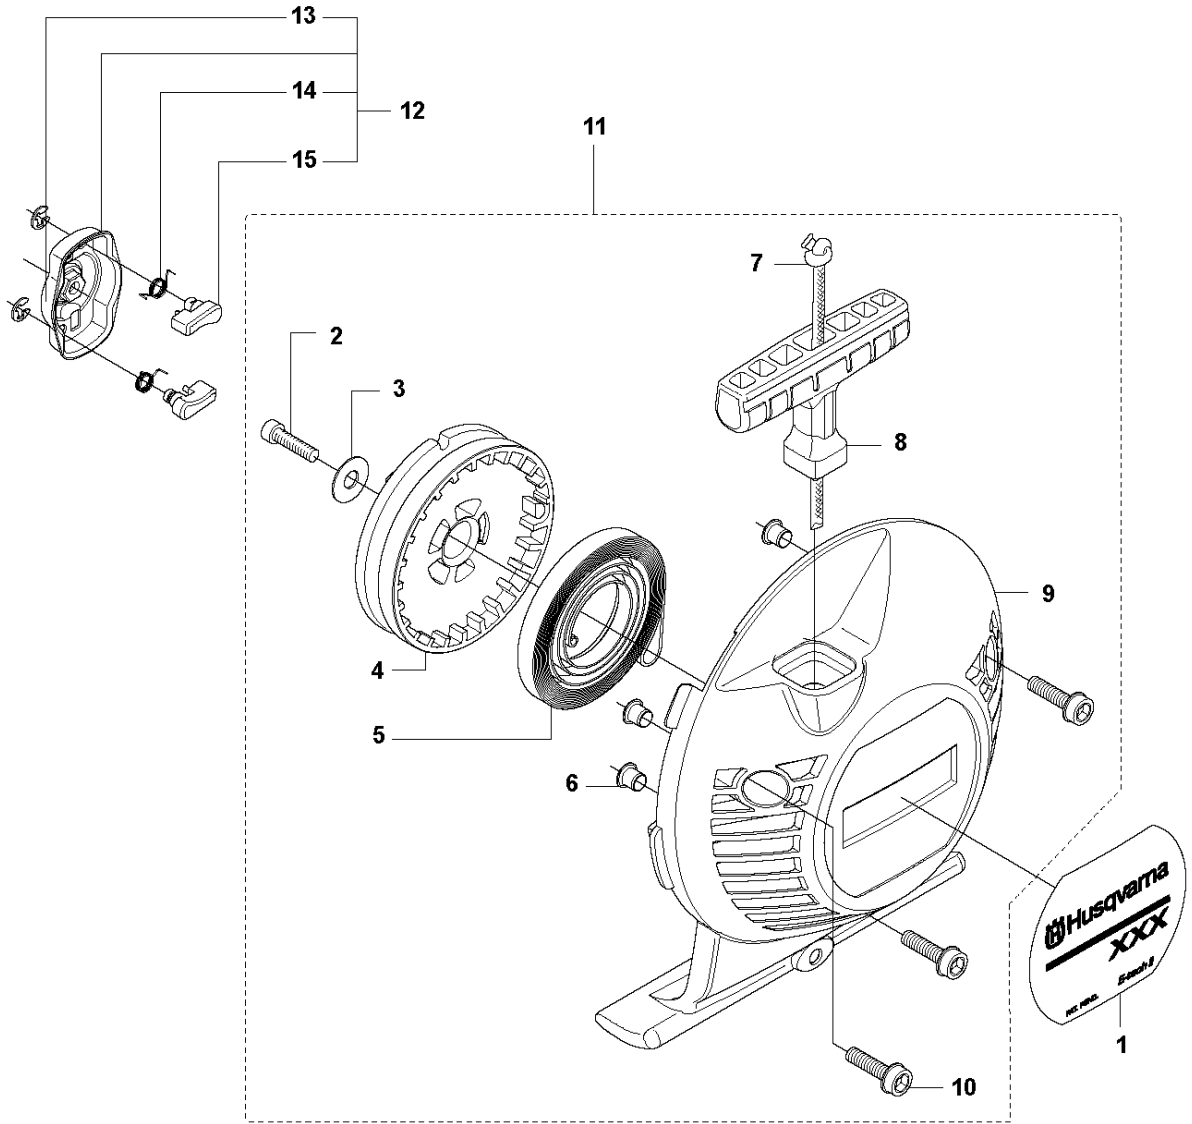

K1 333R, 333RJ
335FR, 335LS, 335Lx, 335RJx, 335Rx.
STARTER

STARTER

335 RJX from 20144800001-current

Ref	Part No	Description	Remark	QTY KIT	
1	537 32 24-05	LABEL	333R	1	
1	537 32 24-06	LABEL	335Rx	1	
1	537 32 24-09	LABEL	335FR	1	
1	537 32 24-08	LABEL	335LS	1	
2	503 21 79-20	SCREW IH SCT		1	11
3	535 07 23-01	WASHER		1	11
4	537 32 50-02	STARTER PULLEY		1	11
5	503 85 99-01	RECOIL SPRING		1	11
6	537 37 38-02	TUBULAR RIVET		3	11
7	505 30 51-25	STARTER CORD		1	11
8	503 54 39-01	STARTER HANDLE		1	11
9	544 27 93-01	STARTER		1	11
10	503 20 03-20	SCREW IH SCFM		3	11
11	537 21 47-03	STARTER ASSY		1	
12	503 87 33-05	STARTER PAWL		1	
13	735 31 08-20	E-CLIP		2	12
14	503 87 36-01	SPRING		1	12
15	503 87 35-02	STARTER PAWL		2	12