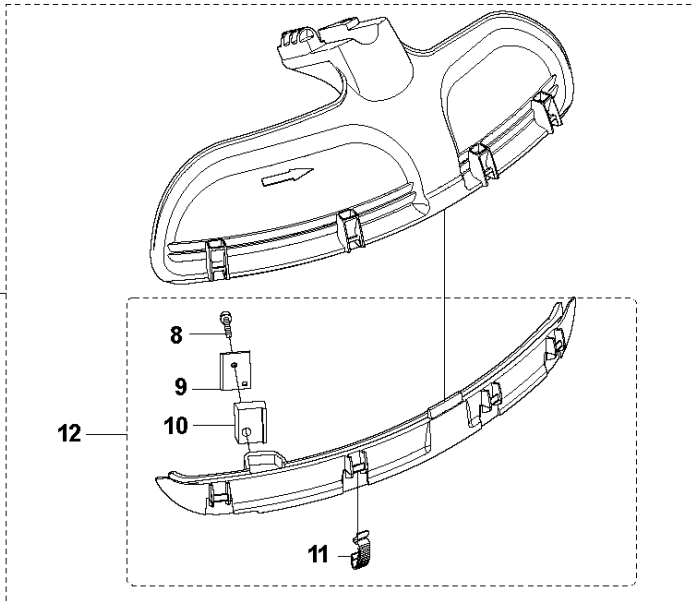

CARBURETOR

335 RJX from 20144800001-current

Ref	Part No	Description	Remark	QTY	KIT
1	544 32 56-01	CARBURETTOR		1	
2	503 47 92-01	SCREW		1	1
3	537 41 72-01	VALVE		1	1
4	544 37 24-01	SPRING		1	1
5	503 48 05-01	SCREW		2	1
6	503 97 43-01	COVER		1	1
7	537 04 89-01	DIAPHRAGM		1	1, 43
8	537 02 04-01	GASKET		1	1, 43
9	503 53 56-01	PLUG WELCH		1	1
10	537 38 73-01	NOZZLE ASSY		1	1
11	503 48 01-01	SCREW		1	1
12	503 48 00-01	PIN RETAINING SCREW		1	1
13	503 66 59-01	LEVER		1	1
14	503 47 97-01	VALVE		1	1
15	537 02 03-01	SPRING		1	1
16	544 37 22-01	SHAFT ASSY		1	1
17	537 02 11-01	VALVE		1	1
18	503 48 18-01	SCREW		1	1
19	544 37 26-01	SPRING		1	1
20	544 37 25-01	LEVER		1	1
21	544 42 70-01	COLLAR		1	1
23	537 01 26-01	SPRING		1	1
24	537 01 25-01	BALL		1	1
25	503 48 13-01	STRAINER		1	1
26	544 37 23-01	LEVER		1	1
27	503 47 90-01	SCREW		1	1
28	537 41 69-01	SCREW		1	1
29	537 41 70-01	LIMITER CAP		2	1
30	537 38 75-01	SCREW		1	1
31	537 38 52-01	CLIP		1	1
32	537 41 77-01	COLLAR		1	1
33	537 41 73-01	LEVER		1	1
34	537 41 78-01	SPRING THROTT.RETURN		1	1
35	537 41 74-01	LEVER		1	1
36	503 47 90-01	SCREW		1	1
37	537 02 00-01	DIAPHRAGM PUMP		1	1, 43
38	537 02 01-01	GASKET		1	1, 43
39	537 41 68-01	COVER		1	1
40	537 02 07-01	SCREW		1	1
41	503 48 11-01	PIECE		1	1
42	503 47 96-01	SCREW		1	1
43	531 00 45-52	GASKET KIT		1	
44	537 38 74-01	SHAFT ASSY		1	1

T 333R, 333RJ
335FR, 335LS, 335Lx, 335RJx, 335Rx.
ACCESSORIES