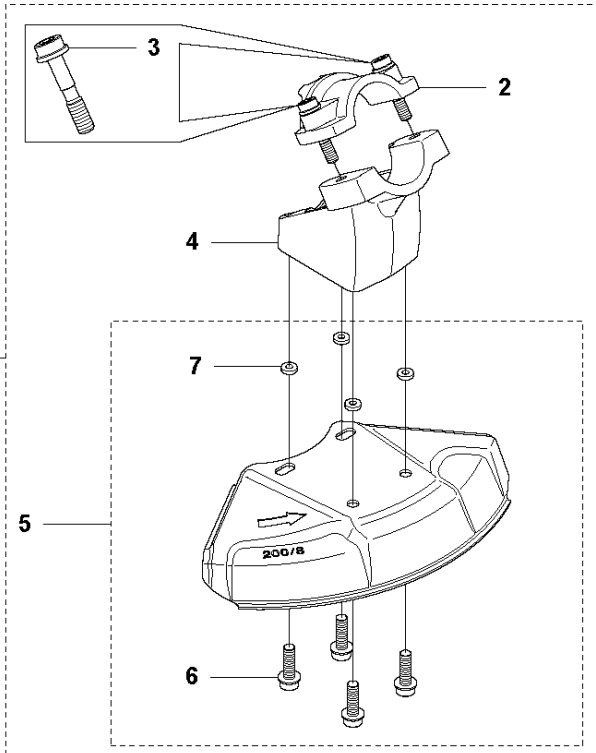

CARBURETOR

335 RJX from 20144800001-current

Ref	Part No	Description	Remark	QTY	KIT
1	544 32 56-01	CARBURETTOR		1	
2	503 47 92-01	SCREW		1	1
3	537 41 72-01	VALVE		1	1
4	544 37 24-01	SPRING		1	1
5	503 48 05-01	SCREW		2	1
6	503 97 43-01	COVER		1	1
7	537 04 89-01	DIAPHRAGM		1	1, 43
8	537 02 04-01	GASKET		1	1, 43
9	503 53 56-01	PLUG WELCH		1	1
10	537 38 73-01	NOZZLE ASSY		1	1
11	503 48 01-01	SCREW		1	1
12	503 48 00-01	PIN RETAINING SCREW		1	1
13	503 66 59-01	LEVER		1	1
14	503 47 97-01	VALVE		1	1
15	537 02 03-01	SPRING		1	1
16	544 37 22-01	SHAFT ASSY		1	1
17	537 02 11-01	VALVE		1	1
18	503 48 18-01	SCREW		1	1
19	544 37 26-01	SPRING		1	1
20	544 37 25-01	LEVER		1	1
21	544 42 70-01	COLLAR		1	1
23	537 01 26-01	SPRING		1	1
24	537 01 25-01	BALL		1	1
25	503 48 13-01	STRAINER		1	1
26	544 37 23-01	LEVER		1	1
27	503 47 90-01	SCREW		1	1
28	537 41 69-01	SCREW		1	1
29	537 41 70-01	LIMITER CAP		2	1
30	537 38 75-01	SCREW		1	1
31	537 38 52-01	CLIP		1	1
32	537 41 77-01	COLLAR		1	1
33	537 41 73-01	LEVER		1	1
34	537 41 78-01	SPRING THROTT.RETURN		1	1
35	537 41 74-01	LEVER		1	1
36	503 47 90-01	SCREW		1	1
37	537 02 00-01	DIAPHRAGM PUMP		1	1, 43
38	537 02 01-01	GASKET		1	1, 43
39	537 41 68-01	COVER		1	1
40	537 02 07-01	SCREW		1	1
41	503 48 11-01	PIECE		1	1
42	503 47 96-01	SCREW		1	1
43	531 00 45-52	GASKET KIT		1	
44	537 38 74-01	SHAFT ASSY		1	1

T 333R, 333RJ
335FR, 335LS, 335Lx, 335RJx, 335Rx.
ACCESSORIES