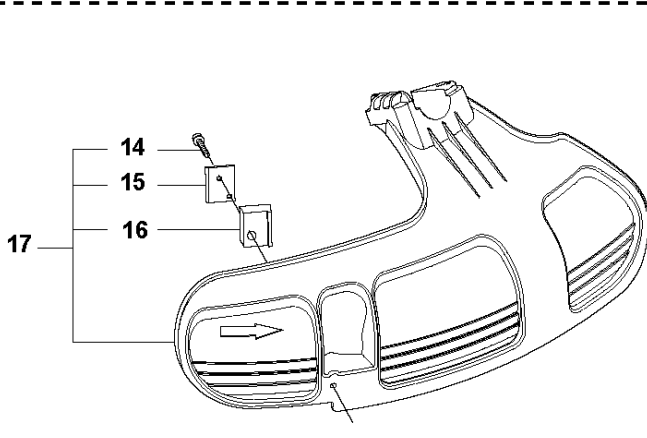

CARBURETOR

335 RJX from 20144800001-current

Ref	Part No	Description	Remark	QTY	KIT
1	544 32 56-01	CARBURETTOR		1	
2	503 47 92-01	SCREW		1	1
3	537 41 72-01	VALVE		1	1
4	544 37 24-01	SPRING		1	1
5	503 48 05-01	SCREW		2	1
6	503 97 43-01	COVER		1	1
7	537 04 89-01	DIAPHRAGM		1	1, 43
8	537 02 04-01	GASKET		1	1, 43
9	503 53 56-01	PLUG WELCH		1	1
10	537 38 73-01	NOZZLE ASSY		1	1
11	503 48 01-01	SCREW		1	1
12	503 48 00-01	PIN RETAINING SCREW		1	1
13	503 66 59-01	LEVER		1	1
14	503 47 97-01	VALVE		1	1
15	537 02 03-01	SPRING		1	1
16	544 37 22-01	SHAFT ASSY		1	1
17	537 02 11-01	VALVE		1	1
18	503 48 18-01	SCREW		1	1
19	544 37 26-01	SPRING		1	1
20	544 37 25-01	LEVER		1	1
21	544 42 70-01	COLLAR		1	1
23	537 01 26-01	SPRING		1	1
24	537 01 25-01	BALL		1	1
25	503 48 13-01	STRAINER		1	1
26	544 37 23-01	LEVER		1	1
27	503 47 90-01	SCREW		1	1
28	537 41 69-01	SCREW		1	1
29	537 41 70-01	LIMITER CAP		2	1
30	537 38 75-01	SCREW		1	1
31	537 38 52-01	CLIP		1	1
32	537 41 77-01	COLLAR		1	1
33	537 41 73-01	LEVER		1	1
34	537 41 78-01	SPRING THROTT.RETURN		1	1
35	537 41 74-01	LEVER		1	1
36	503 47 90-01	SCREW		1	1
37	537 02 00-01	DIAPHRAGM PUMP		1	1, 43
38	537 02 01-01	GASKET		1	1, 43
39	537 41 68-01	COVER		1	1
40	537 02 07-01	SCREW		1	1
41	503 48 11-01	PIECE		1	1
42	503 47 96-01	SCREW		1	1
43	531 00 45-52	GASKET KIT		1	
44	537 38 74-01	SHAFT ASSY		1	1

T 333R, 333RJ
335FR, 335LS, 335Lx, 335RJx, 335Rx.
ACCESSORIES