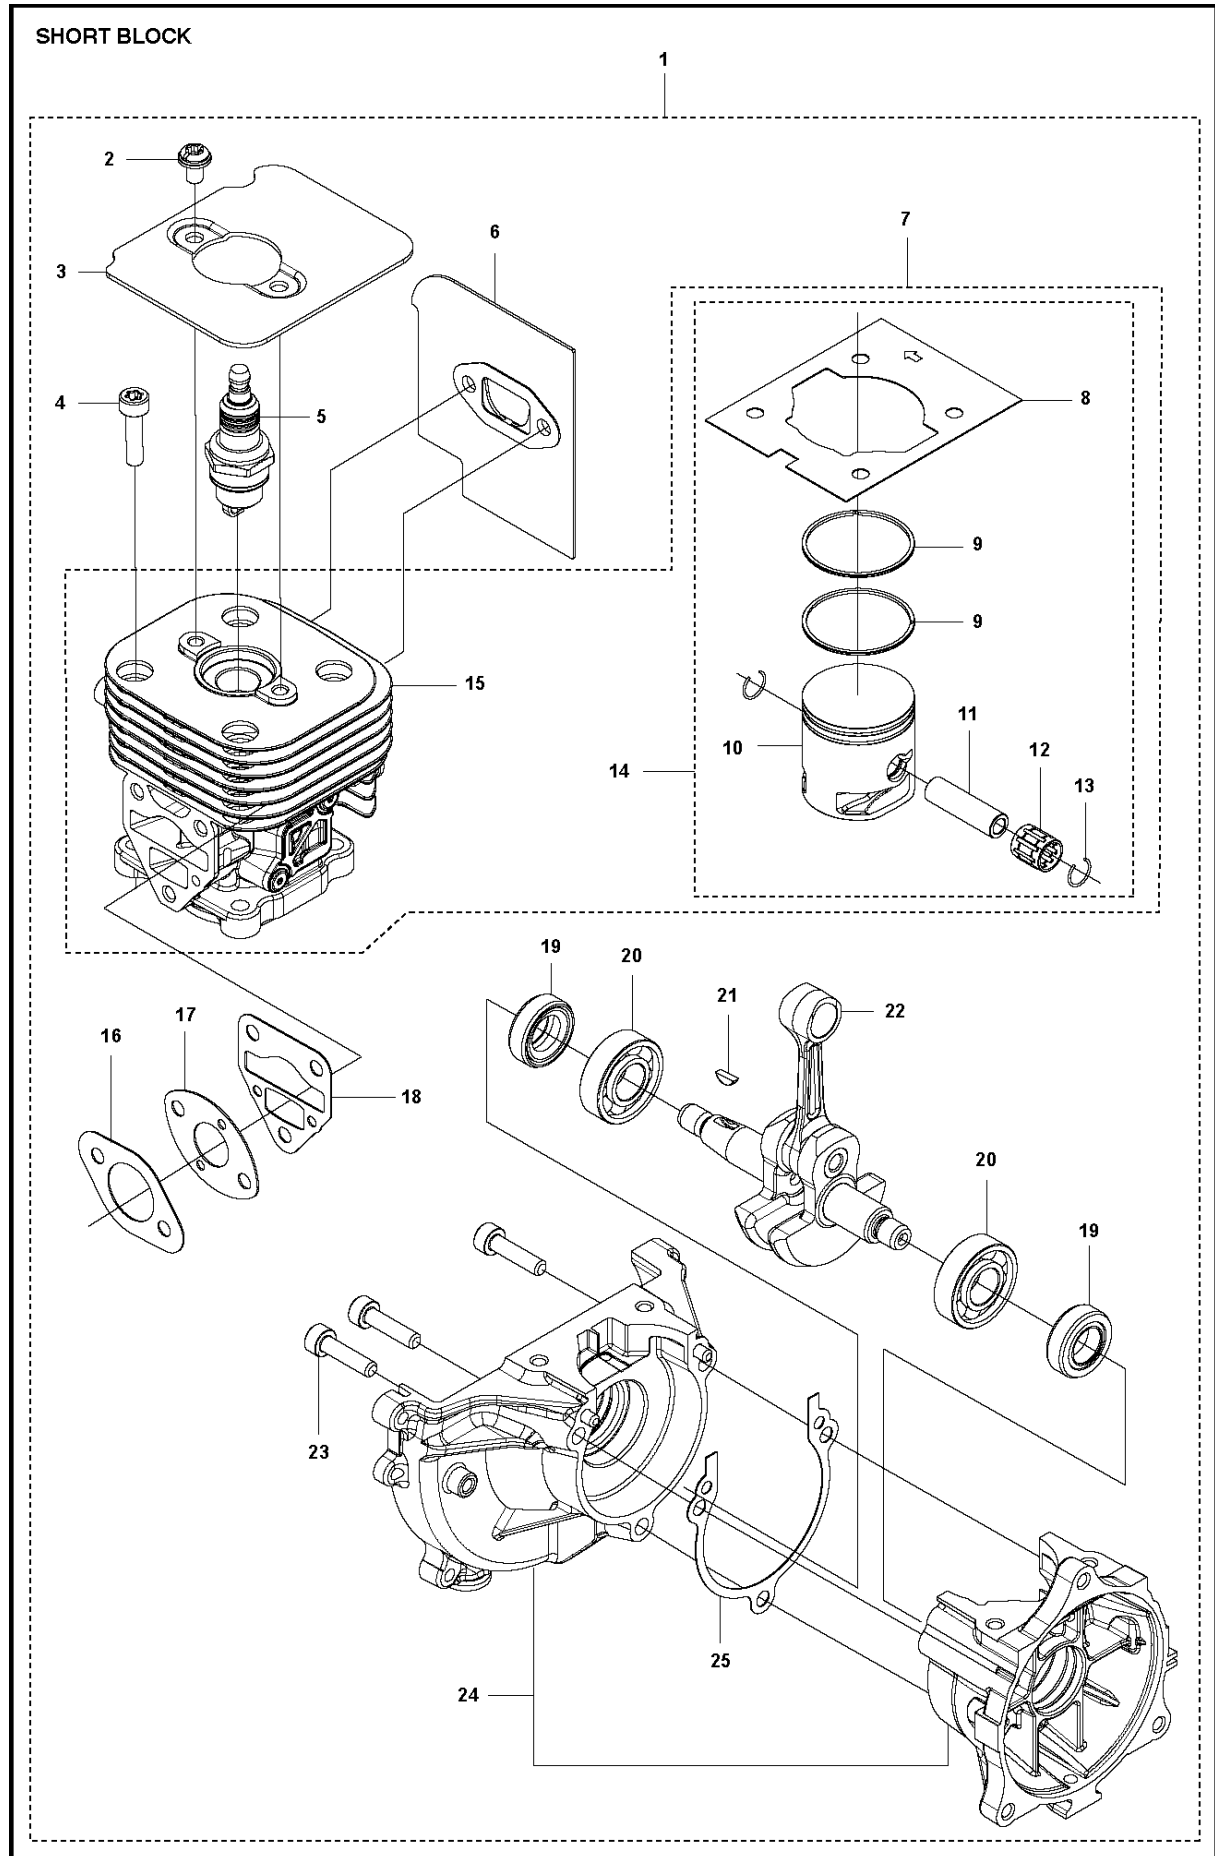

SPARE PARTS LIST

BRUSHCUTTERS/CLEARING SAWS

525 LK

A1 524L, 525L, LS, LK, RJX, RJD, RS, RX, RXT, RK
BEVEL GEAR

BEVEL GEAR

525 LK

Ref	Part No	Description	Remark	QTY	KIT
1	537 19 92-02	BEVEL GEAR ASSY		1	
2	503 85 63-01	NUT		1	1
3	537 28 56-01	SUPPORT FLANGE		1	1
4	537 29 26-01	CUP		1	1
5	537 23 49-01	DRIVER ASSY		1	1
6	735 31 28-10	CIRCLIP		1	1
7	503 25 24-01	BALL BEARING		1	1
8	738 21 98-00	BALL BEARING		1	1
9	503 20 15-01	SCREW		1	1
10	503 20 14-12	SCREW IHSCFMO		1	1
11	503 20 07-25	SCREW IHSCFM		1	1
12	738 21 99-00	BALL BEARING		1	1
13	738 21 99-02	BALL BEARING		1	1
14	735 31 11-00	CIRCLIP		1	1
15	735 31 25-10	CIRCLIP		1	1
16	544 21 84-20	SCREW ITXSCM		1	18
17	501 98 10-01	SCREW ITXSCM		1	18
18	574 30 69-03	CLAMP		1	
20	503 89 01-01	SUPPORT CUP		1	

SHORT BLOCK

525 LK

Ref	Part No	Description	Remark	QTY	KIT
1	592 77 64-01	SHORT BLOCK		1	
2	544 25 68-01	SCREW		2	
3	578 78 53-01	PLATE		1	
4	504 11 43-01	SCREW		4	
5	576 59 81-01	SPARK PLUG		1	
6	578 40 81-01	GASKET		1	
7	588 09 82-02	SERVICE KIT		1	
8	576 39 87-02	GASKET		1	7,14
9	506 61 81-01	RING		2	7,14
10	577 91 74-01	PISTON		1	7,14
11	505 04 07-01	PIN		1	7,14
12	576 40 27-01	BEARING		1	7,14
13	505 04 52-01	RING		2	7,14
14	588 09 81-02	SERVICE KIT		1	7
15	577 97 90-01	CYLINDER		1	7
16	577 88 24-02	GASKET		1	
17	576 39 91-02	GASKET		1	
18	576 39 89-01	GASKET		1	
19	504 12 15-01	SEALING		2	
20	506 61 03-01	BEARING		2	
21	506 68 94-01	KEY		1	
22	586 65 66-01	CRANKSHAFT		1	
23	504 11 43-01	SCREW		3	
24	581 30 86-02	CRANKCASE		1	
25	576 39 95-02	GASKET		1	