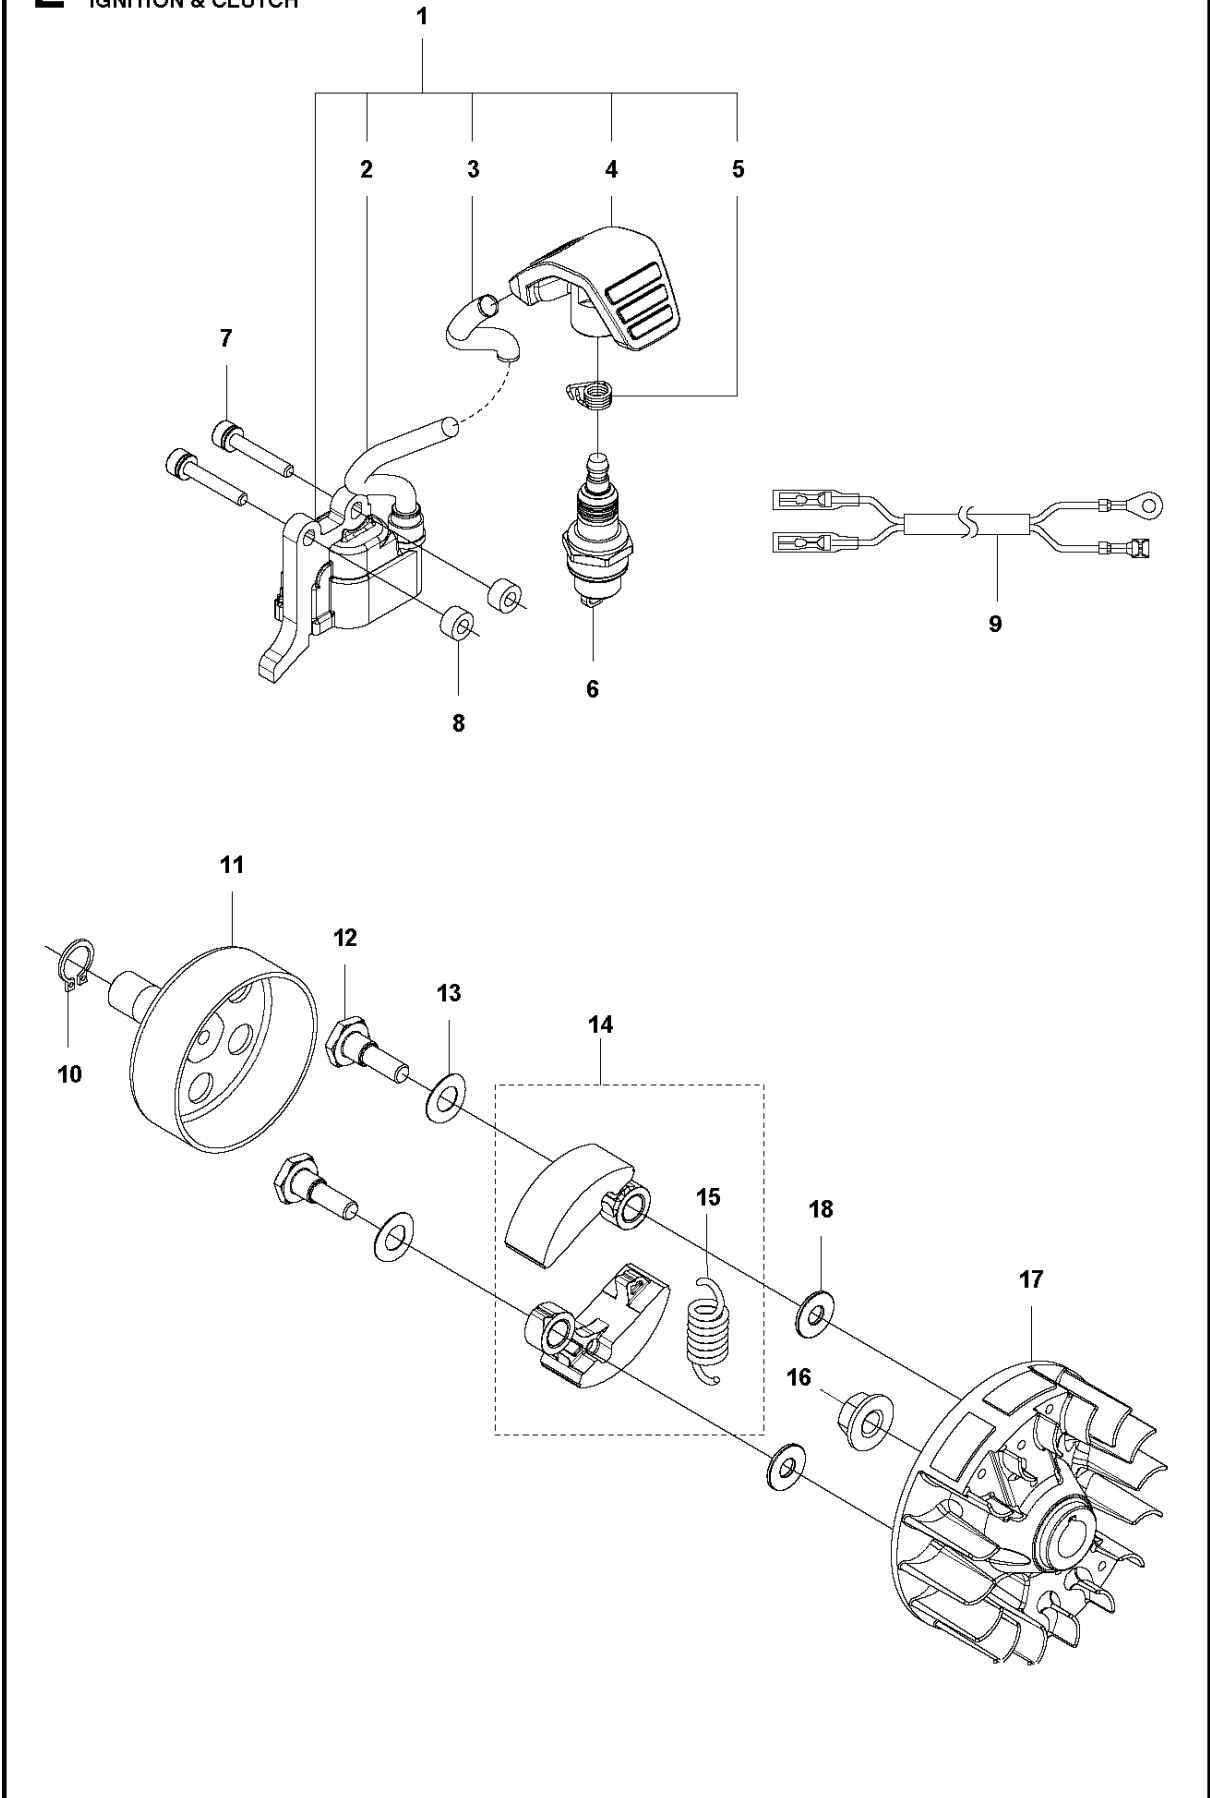

L 524, 525
IGNITION & CLUTCH

IGNITION SYSTEM & CLUTCH

525 LK

Ref	Part No	Description	Remark	QTY	KIT
1	588 14 15-01	IGNITION COIL		1	
2	584 82 66-01	IGNITION CABLE		1	1
3	579 59 07-01	TUBE		1	1
4	586 10 72-01	SPARK PLUG CAP		1	1
5	580 63 48-01	SPRING		1	1
6	584 96 81-01	SPARK PLUG	BPMR-8Y : NGK	1	
7	521 51 58-01	BOLT		2	
8	588 17 14-01	SPACER		2	
9	577 85 17-01	SHORT CIRCUIT CABLE		1	
10	516 12 41-01	SNAP RING		1	
11	581 14 20-01	CLUTCH DRUM		1	
12	513 18 96-01	SCREW		2	
13	521 75 82-01	WASHER		2	
14	585 83 47-01	CLUTCH ASSY		1	
15	576 40 07-01	CLUTCH SPRING		1	14
16	504 11 80-01	NUT		1	
17	578 96 78-01	FLYWHEEL		1	
18	505 05 44-01	WASHER		2	