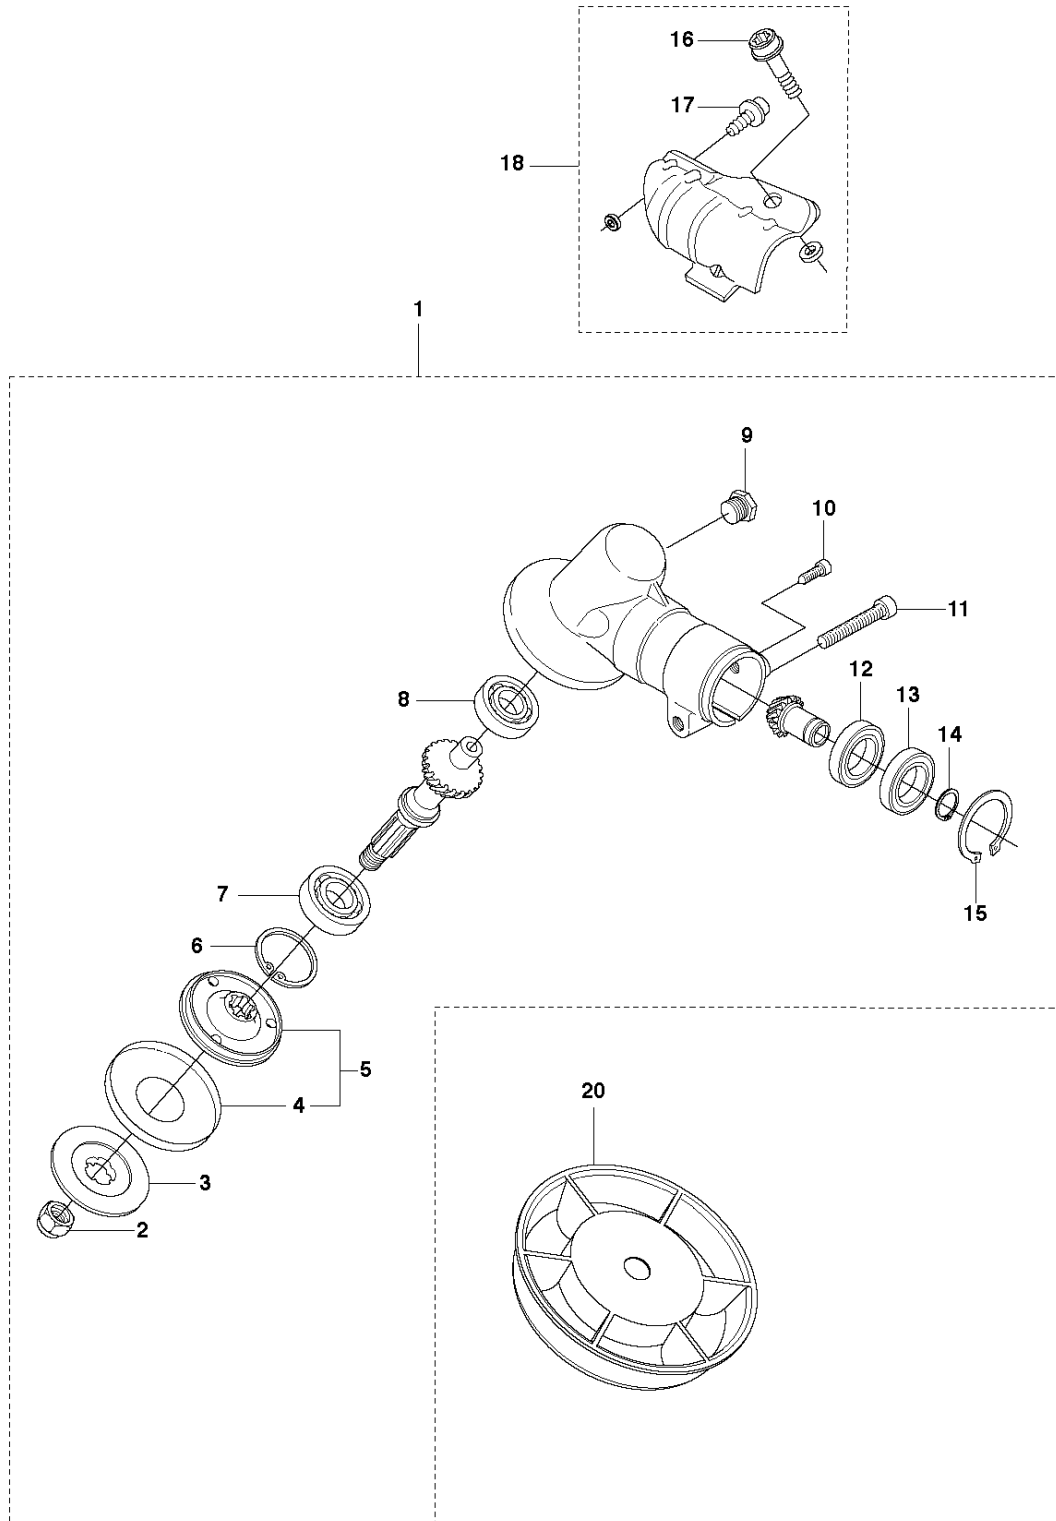

SPARE PARTS LIST

BRUSHCUTTERS/CLEARING SAWS

525 LK

A1 524L, 525L, LS, LK, RJX, RJD, RS, RX, RXT, RK
BEVEL GEAR

BEVEL GEAR

525 LK

Ref	Part No	Description	Remark	QTY	KIT
1	537 19 92-02	BEVEL GEAR ASSY		1	
2	503 85 63-01	NUT		1	1
3	537 28 56-01	SUPPORT FLANGE		1	1
4	537 29 26-01	CUP		1	1
5	537 23 49-01	DRIVER ASSY		1	1
6	735 31 28-10	CIRCLIP		1	1
7	503 25 24-01	BALL BEARING		1	1
8	738 21 98-00	BALL BEARING		1	1
9	503 20 15-01	SCREW		1	1
10	503 20 14-12	SCREW IHSCFMO		1	1
11	503 20 07-25	SCREW IHSCFM		1	1
12	738 21 99-00	BALL BEARING		1	1
13	738 21 99-02	BALL BEARING		1	1
14	735 31 11-00	CIRCLIP		1	1
15	735 31 25-10	CIRCLIP		1	1
16	544 21 84-20	SCREW ITXSCM		1	18
17	501 98 10-01	SCREW ITXSCM		1	18
18	574 30 69-03	CLAMP		1	
20	503 89 01-01	SUPPORT CUP		1	

SHORT BLOCK

525 LK

Ref	Part No	Description	Remark	QTY	KIT
1	592 77 64-01	SHORT BLOCK		1	
2	544 25 68-01	SCREW		2	
3	578 78 53-01	PLATE		1	
4	504 11 43-01	SCREW		4	
5	576 59 81-01	SPARK PLUG		1	
6	578 40 81-01	GASKET		1	
7	588 09 82-02	SERVICE KIT		1	
8	576 39 87-02	GASKET		1	7,14
9	506 61 81-01	RING		2	7,14
10	577 91 74-01	PISTON		1	7,14
11	505 04 07-01	PIN		1	7,14
12	576 40 27-01	BEARING		1	7,14
13	505 04 52-01	RING		2	7,14
14	588 09 81-02	SERVICE KIT		1	7
15	577 97 90-01	CYLINDER		1	7
16	577 88 24-02	GASKET		1	
17	576 39 91-02	GASKET		1	
18	576 39 89-01	GASKET		1	
19	504 12 15-01	SEALING		2	
20	506 61 03-01	BEARING		2	
21	506 68 94-01	KEY		1	
22	586 65 66-01	CRANKSHAFT		1	
23	504 11 43-01	SCREW		3	
24	581 30 86-02	CRANKCASE		1	
25	576 39 95-02	GASKET		1	