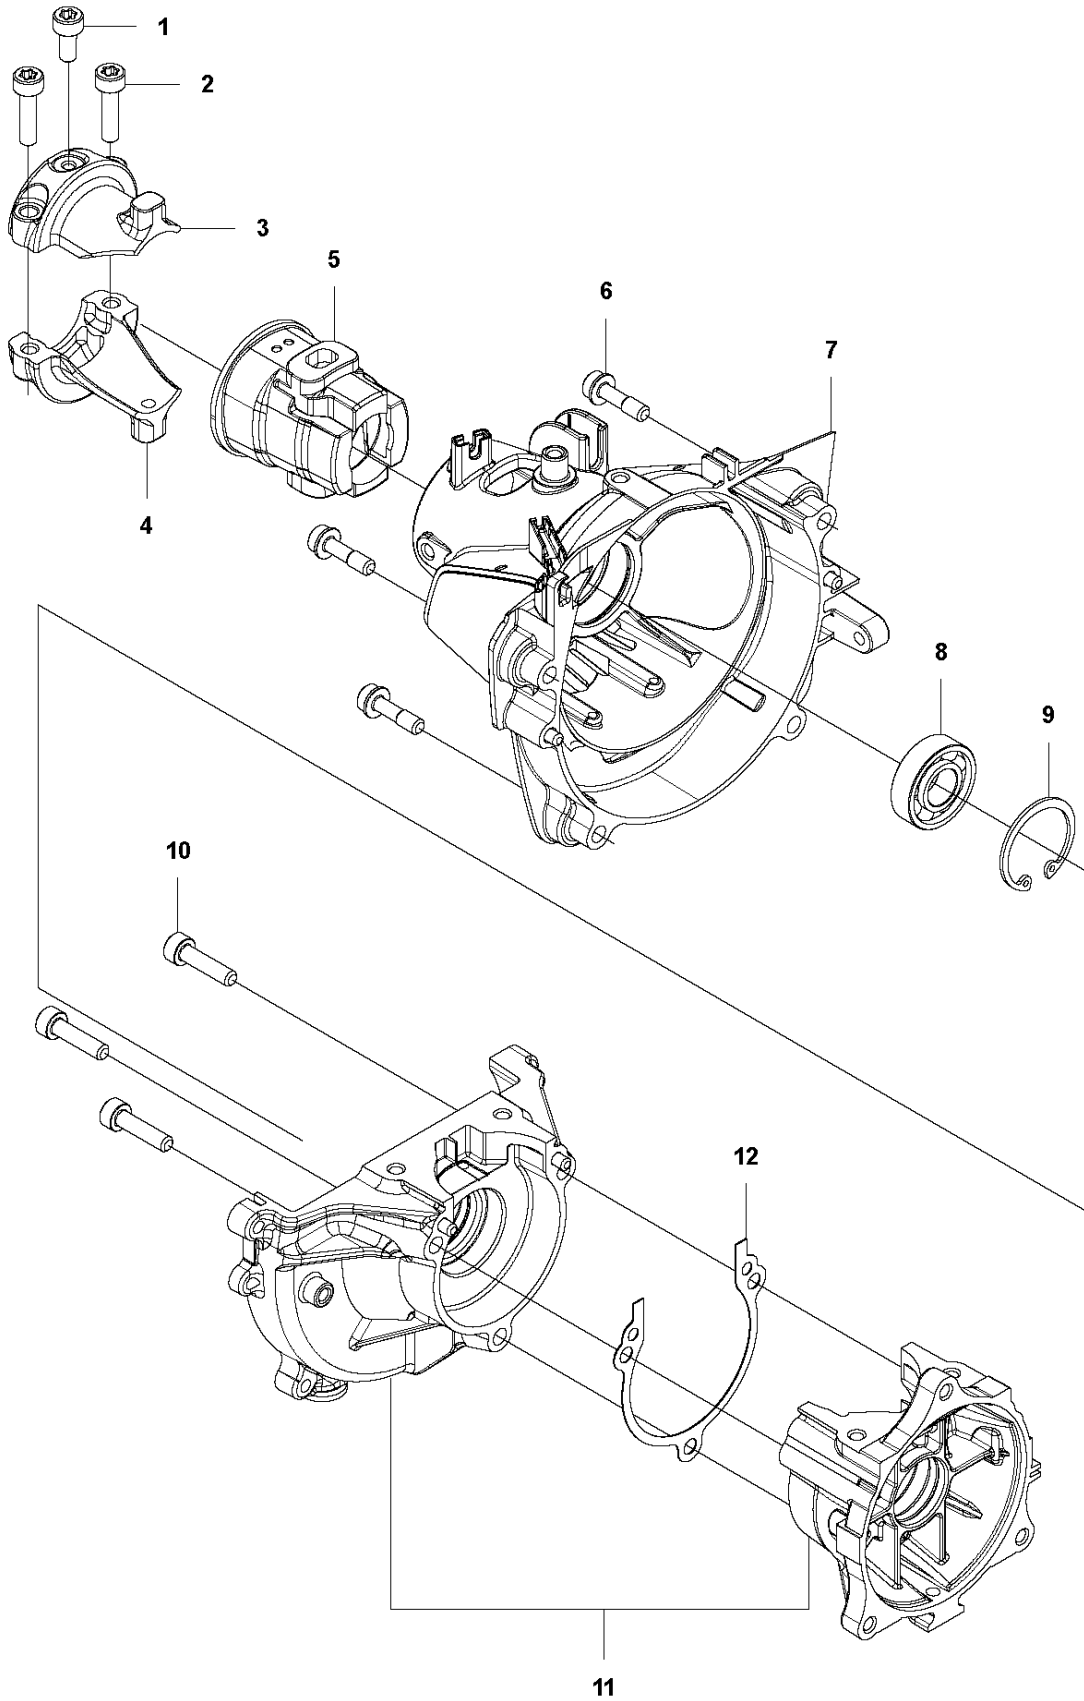

N 524, 525
CRANK CASE

CRANKCASE

525 LST

Ref	Part No	Description	Remark	QTY KIT
1	529 26 81-01	BOLT		1
2	577 94 20-01	BOLT		2
3	576 42 07-02	BRACKET		1
4	576 42 08-02	BRACKET		1
5	576 42 05-01	CUSHION		1
6	577 81 54-01	BOLT		4
7	588 56 77-01	HOUSING		1
8	525 95 32-01	BEARING		1
9	506 60 99-01	SNAP RING		1
10	504 11 43-01	SCREW		3
11	581 30 86-01	CRANKCASE		1
12	576 39 95-02	GASKET		1