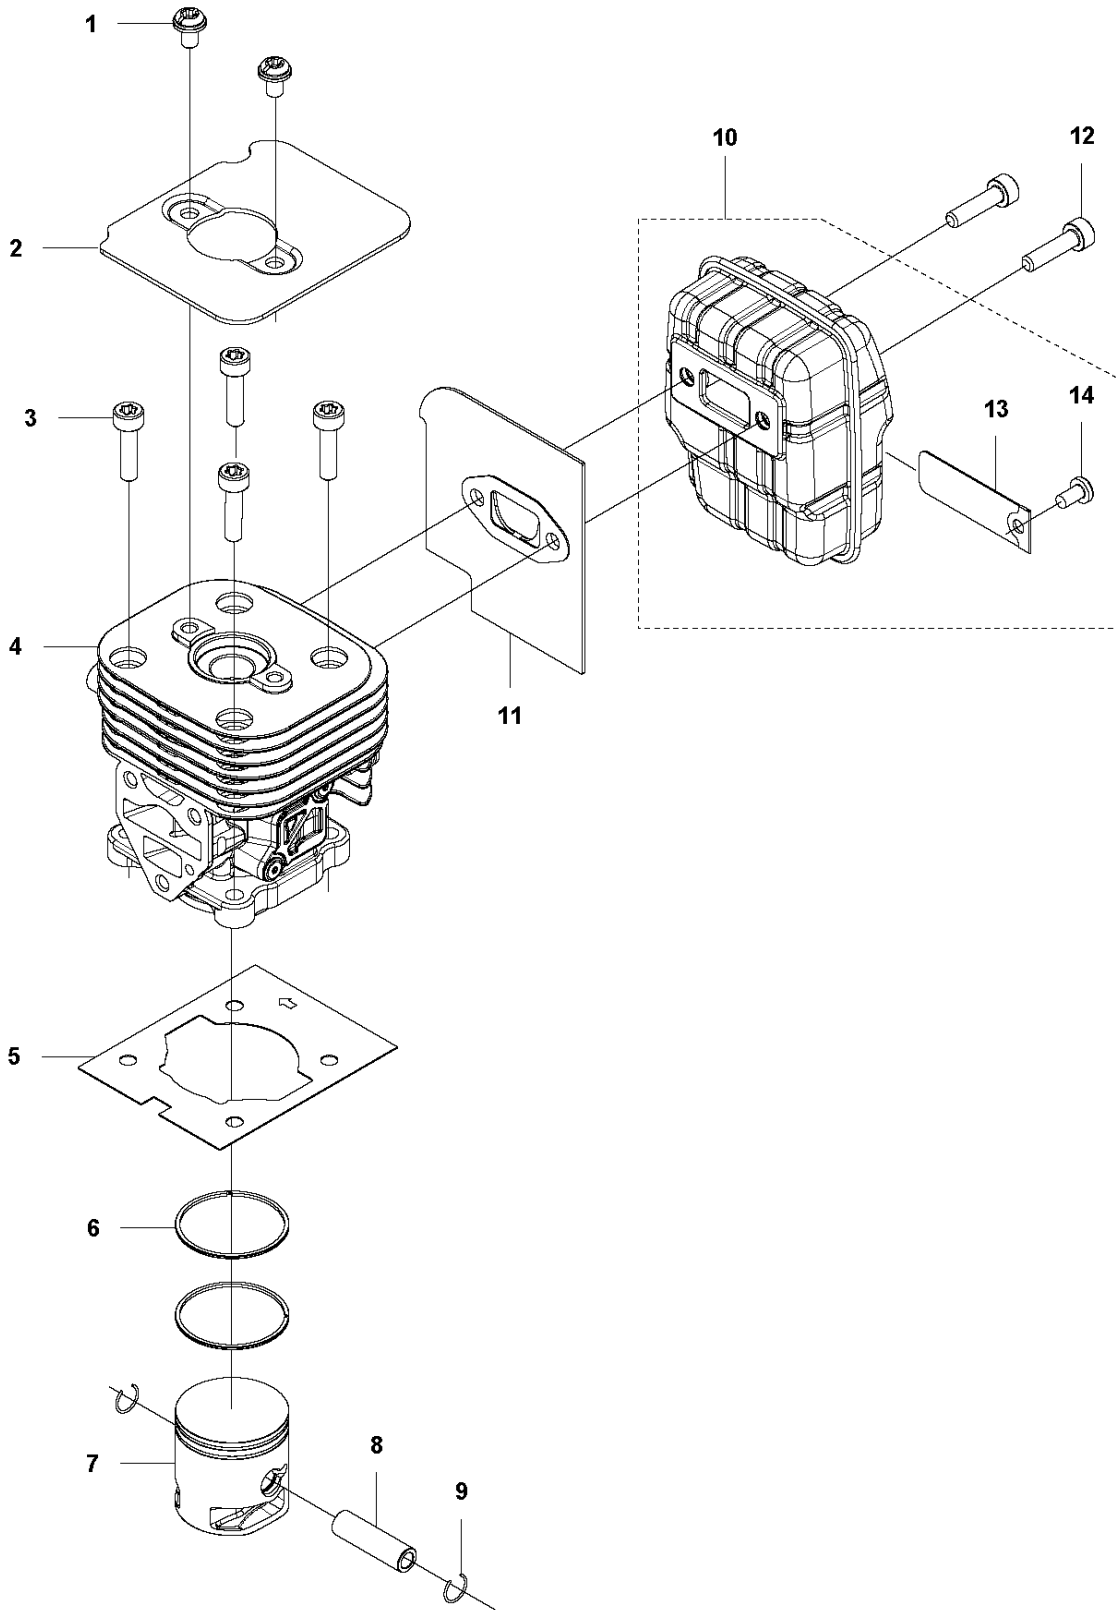

M 524, 525
CYLINDER PISTON & MUFFLER

CYLINDER, PISTON & MUFFLER

525 LST

Ref	Part No	Description	Remark	QTY	KIT
1	544 25 68-01	SCREW		2	
2	578 78 53-01	PLATE		1	
3	504 11 43-01	SCREW		4	
4	577 97 90-01	CYLINDER		1	
5	576 39 87-02	GASKET		1	
6	506 61 81-01	RING		2	
7	577 91 74-01	PISTON		1	
8	505 04 07-01	PIN		1	
9	505 04 52-01	RING		2	
10	585 24 86-01	MUFFLER		1	
10	580 52 36-01	MUFFLER ASSY	USA	1	
11	578 40 81-01	GASKET		1	
12	504 11 43-01	SCREW		2	
13	580 51 44-01	SPARK ARRESTER		1	10
14	729 57 74-05	SCREW CRPANT		1	10