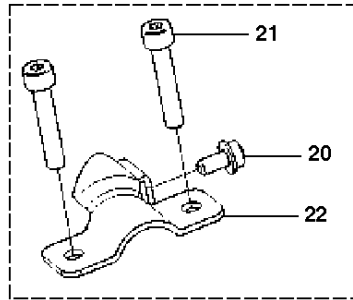

# SPARE PARTS LIST

BRUSHCUTTERS/CLEARING SAWS

525 LST

**A2** 525 LST  
BEVEL GEAR

## BEVEL GEAR

525 LST

Ref	Part No	Description	Remark	QTY	KIT
1	584 96 46-01	BEVEL GEAR ASSY		1	
2	503 85 63-01	NUT		1	1
3	537 28 56-01	SUPPORT FLANGE		1	1
4	584 44 22-01	DRIVER		1	1
5	577 45 79-01	SEAL		1	1
6	504 12 10-01	SNAP RING		1	1
7	510 56 97-01	BEARING		1	1
8	584 44 20-01	GEAR		1	1
9	516 12 77-01	BEARING		1	1
10	578 39 48-01	BOLT		1	1
11	576 39 90-01	SCREW		1	1
12	521 51 59-01	BOLT		1	1
13	577 94 20-01	BOLT		1	1
14	577 45 77-01	PINION		1	1
15	505 16 92-01	BEARING		1	1
16	505 16 93-01	BEARING		1	1
17	521 82 18-01	RING		1	1
18	505 16 94-01	SNAP RING		1	1
19	503 89 01-01	SUPPORT CUP		1	
20	521 51 59-01	BOLT		1	
21	512 84 64-01	BOLT		1	
22	581 22 73-01	BRACKET		1	