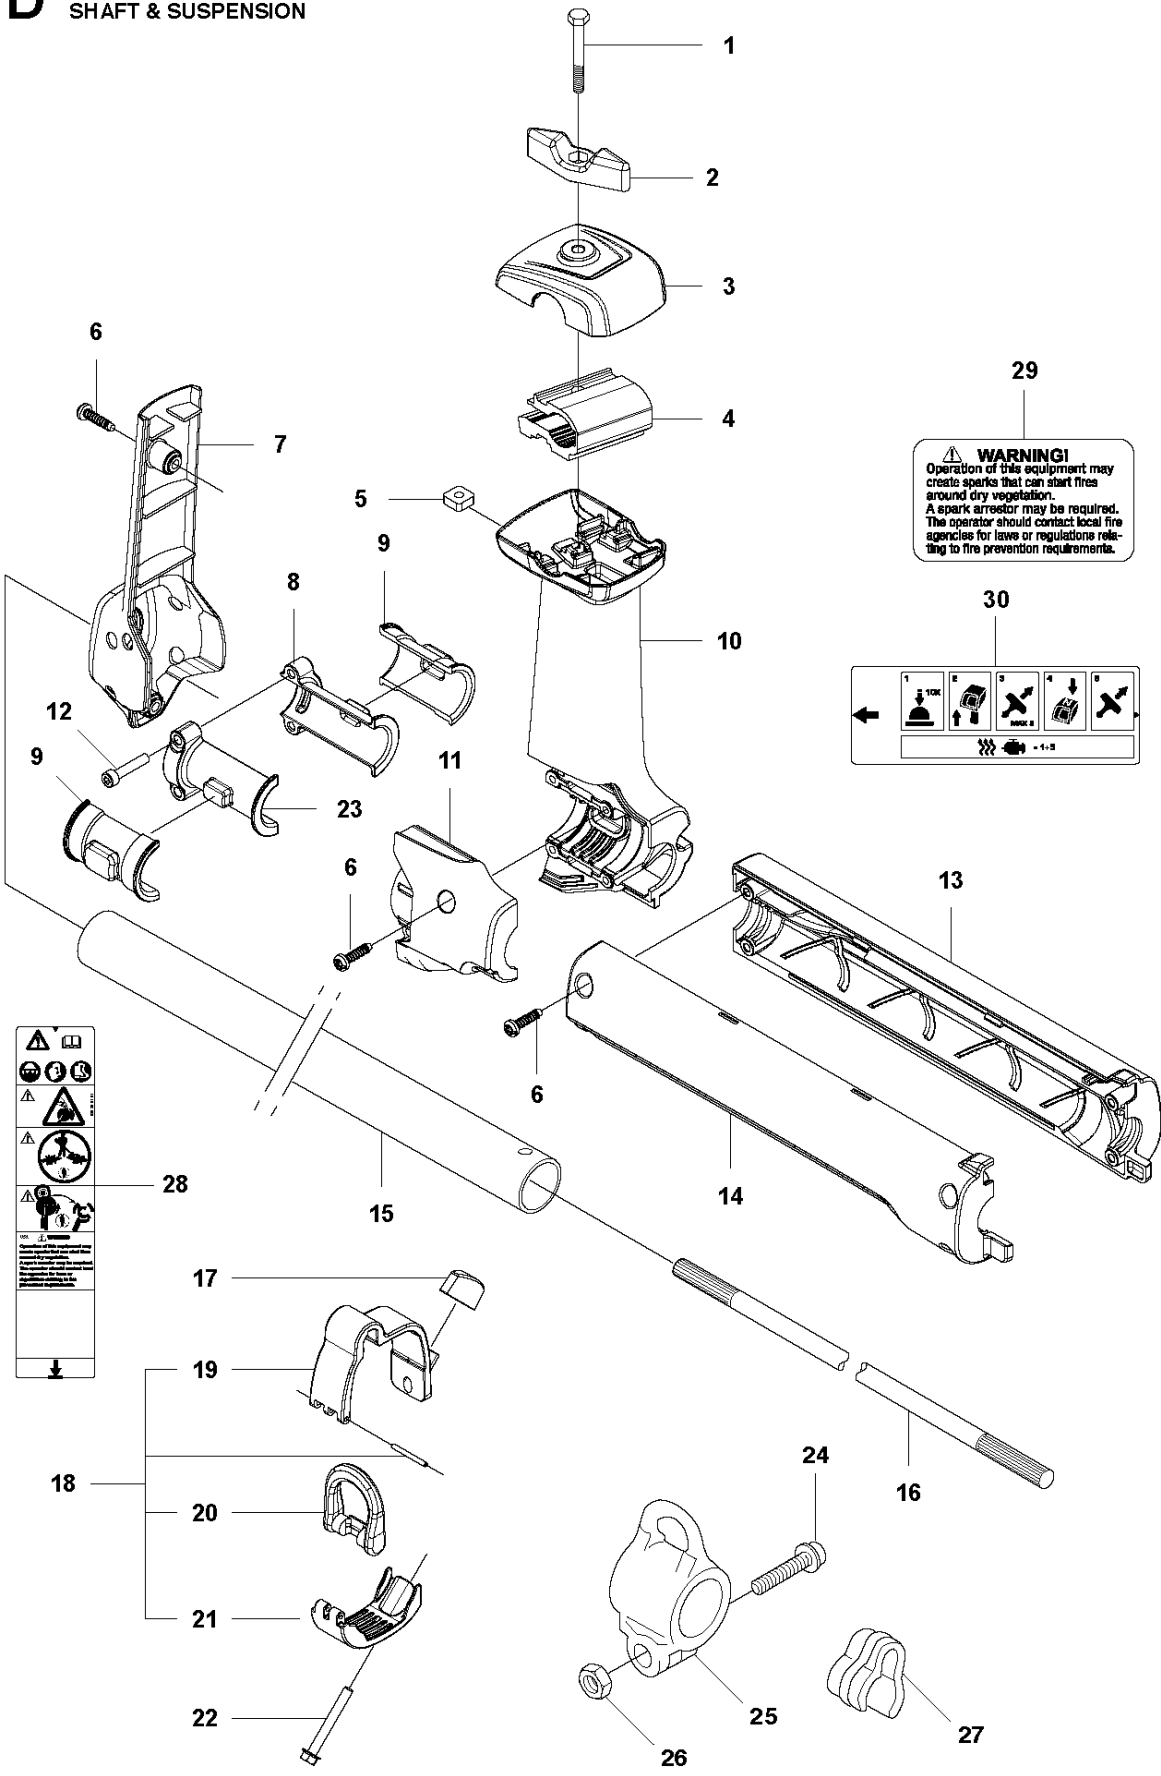

D 525 RXT, RK, RX
SHAFT & SUSPENSION

SHAFT & HANDLE

525 RK

Ref	Part No	Description	Remark	QTY	KIT
1	725 23 82-85	SCREW EHHM	M6x60	1	
2	502 20 38-01	KNOB		1	
3	577 55 82-01	CAP		1	
4	544 02 09-01	CLIP		1	
5	502 19 71-01	SQUARE NUT		1	10
6	525 76 46-04	SCREW ITXSCT		10	
7	577 55 81-01	COVER		1	
8	578 13 90-01	BRACKET		1	
9	578 13 92-01	ABSORBER	RXT, RK	2	
9	585 17 76-01	SPACER	RX	2	
10	578 24 77-01	HANDLEBAR BRACKET		1	
11	577 55 80-01	COVER		1	
12	525 82 50-01	SCREW ITXSCM		2	
13	577 55 75-01	WEAR PROTECTION		1	
14	577 55 76-01	WEAR PROTECTION		1	
15	584 97 79-01	TUBE	RXT, RX	1	
16	581 81 51-01	DRIVE SHAFT	RXT, RX	1	
17	537 13 04-02	KNOB	RXT, RK	1	
18	578 24 78-01	LOOP	RXT, RK	1	
19	577 55 77-01	CLAMP	RXT, RK	1	18
20	537 35 01-01	LOOP	RXT, RK	1	18
21	577 55 78-01	CLAMP	RXT, RK	1	18
22	725 23 39-51	SCREW EHHM	RXT, RK	1	
23	578 13 91-01	BRACKET		1	
24	525 75 51-01	SCREW ITXSFCM	RX	1	
25	503 94 10-01	HOOK	RX	1	
26	731 23 14-01	HEXAGON NUT	RX	1	
27	502 21 12-01	STAPLE	RX	1	
28	589 29 51-01	LABEL		1	
29	522 92 86-02	LABEL		1	
30	579 56 23-01	DECAL		1