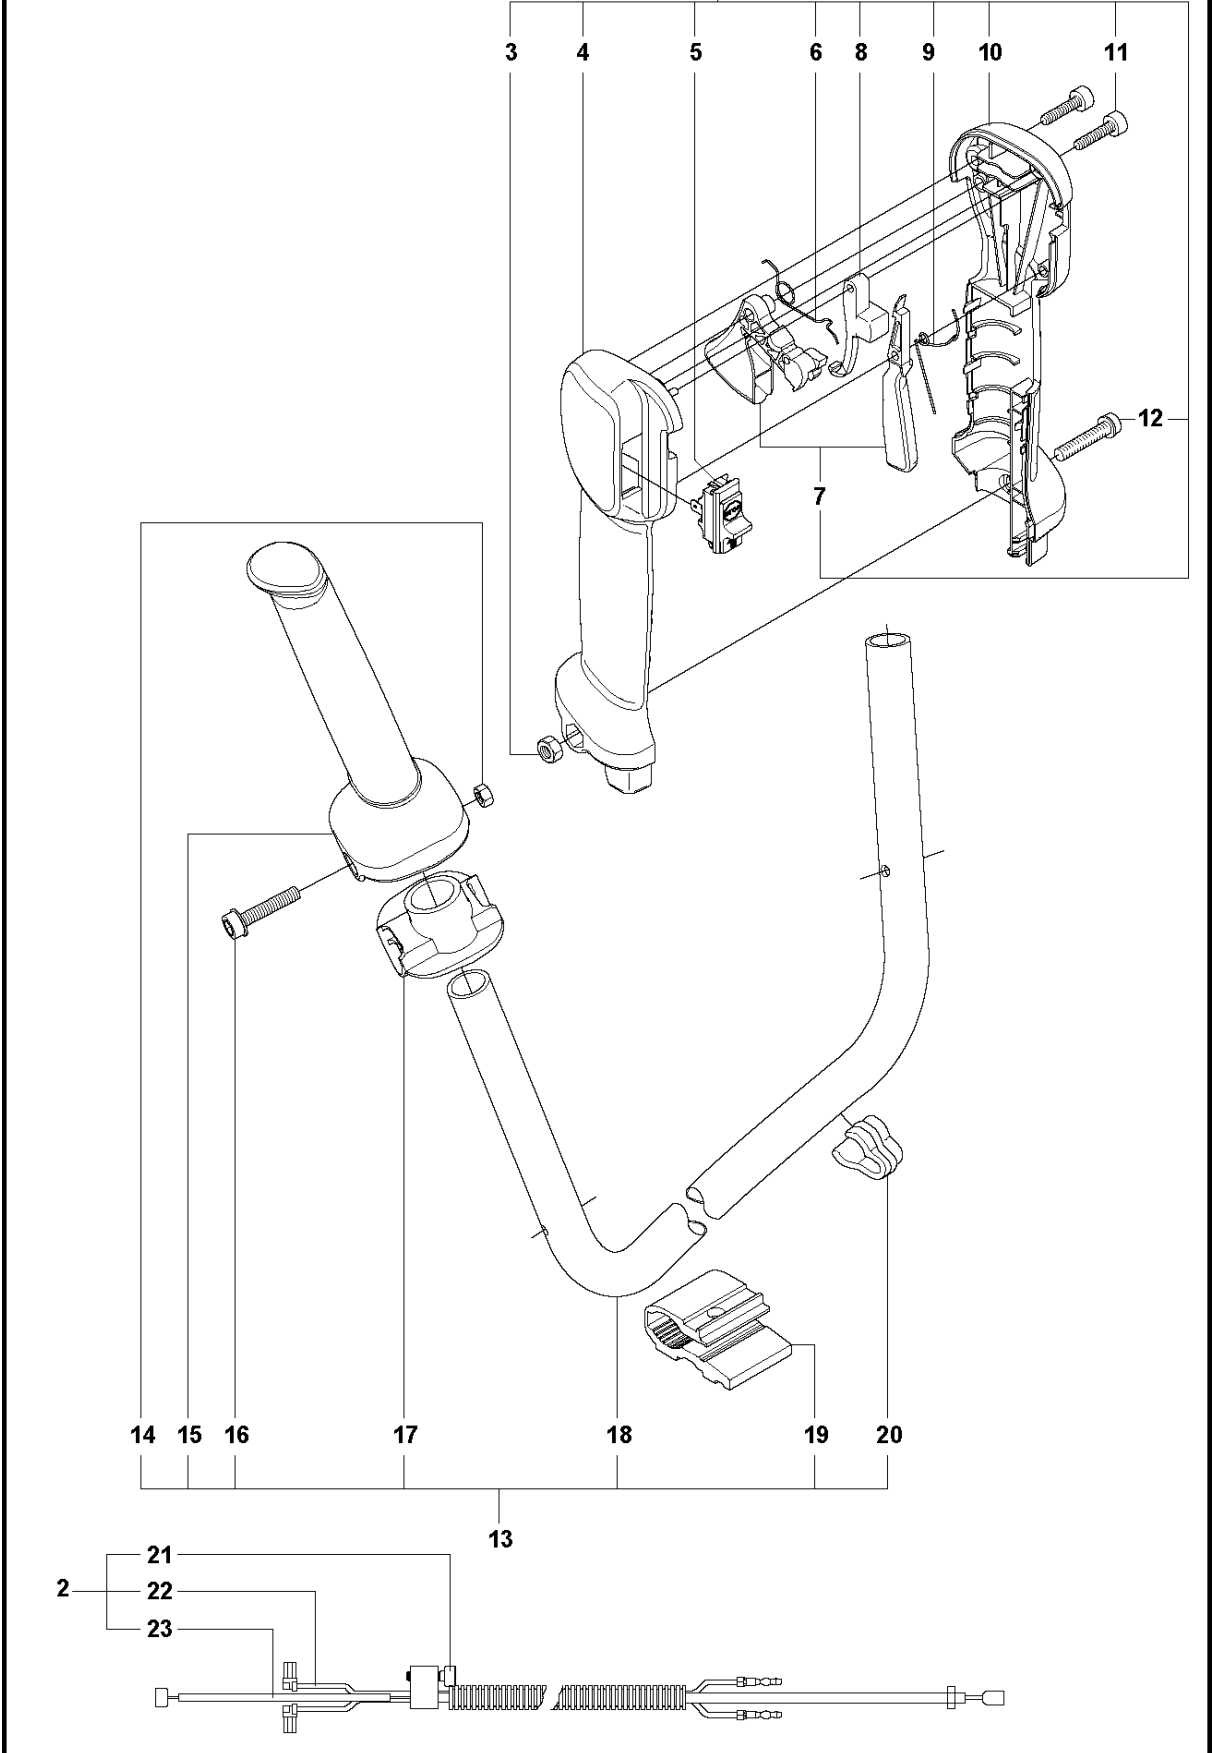

SHORT BLOCK

525 RK

Ref	Part No	Description	Remark	QTY	KIT
1	592 77 64-01	SHORT BLOCK		1	
2	544 25 68-01	SCREW		2	
3	578 78 53-01	PLATE		1	
4	504 11 43-01	SCREW		4	
5	576 59 81-01	SPARK PLUG		1	
6	578 40 81-01	GASKET		1	
7	588 09 82-02	SERVICE KIT		1	
8	576 39 87-02	GASKET		1	7,14
9	506 61 81-01	RING		2	7,14
10	577 91 74-01	PISTON		1	7,14
11	505 04 07-01	PIN		1	7,14
12	576 40 27-01	BEARING		1	7,14
13	505 04 52-01	RING		2	7,14
14	588 09 81-02	SERVICE KIT		1	7
15	577 97 90-01	CYLINDER		1	7
16	577 88 24-02	GASKET		1	
17	576 39 91-02	GASKET		1	
18	576 39 89-01	GASKET		1	
19	504 12 15-01	SEALING		2	
20	506 61 03-01	BEARING		2	
21	506 68 94-01	KEY		1	
22	586 65 66-01	CRANKSHAFT		1	
23	504 11 43-01	SCREW		3	
24	581 30 86-02	CRANKCASE		1	
25	576 39 95-02	GASKET		1	

E 525RX, RXT, RK, RS
THROTTLE CONTROLS & HANDLE BAR

THROTTLE CONTROLS

525 RK

Ref	Part No	Description	Remark	QTY	KIT
1	537 42 45-13	HANDLE ASSY		1	
2	578 24 81-01	WIRING	RXT, RK	1	
3	503 22 10-13	HEXAGON NUT		1	1
4	537 16 02-09	HANDLE HALF	RXT, RK, RS	1	1
5	537 41 90-01	SWITCH		1	1
6	537 17 42-01	SPRING THROTTLE TRIG		1	1
7	506 49 77-01	THROTTLE CONTROL		1	1
8	537 16 07-03	THROTTLE LOCKOUT		1	1
9	537 17 43-01	SPRING		1	1
10	537 16 03-02	HANDLE HALF	RXT, RK, RS	1	1
11	574 44 40-01	SCREW ITXSCT		2	2
12	525 75 51-09	SCREW ITXSCFM	M5X35	1	1
13	578 24 82-01	HANDLEBAR	RXT, RK	1	
14	731 23 14-01	HEXAGON NUT		1	13
15	537 17 28-01	HANDLE	RXT, RK, RS	1	13
16	525 75 52-04	SCREW ITXSCFM		1	13
17	537 17 29-01	COVER		1	13
18	537 36 00-01	HANDLEBAR	RXT, RK, RX	1	13
19	544 02 09-01	CLIP	RXT, RK, RX	1	13
20	502 21 12-01	STAPLE	RS	1	13
21	503 21 66-18	SCREW IHSCT		1	2
22	580 62 24-01	SHORT CIRCUIT CABLE	RXT, RK	1	2
23	580 47 09-01	THROTTLE CABLE		1	2