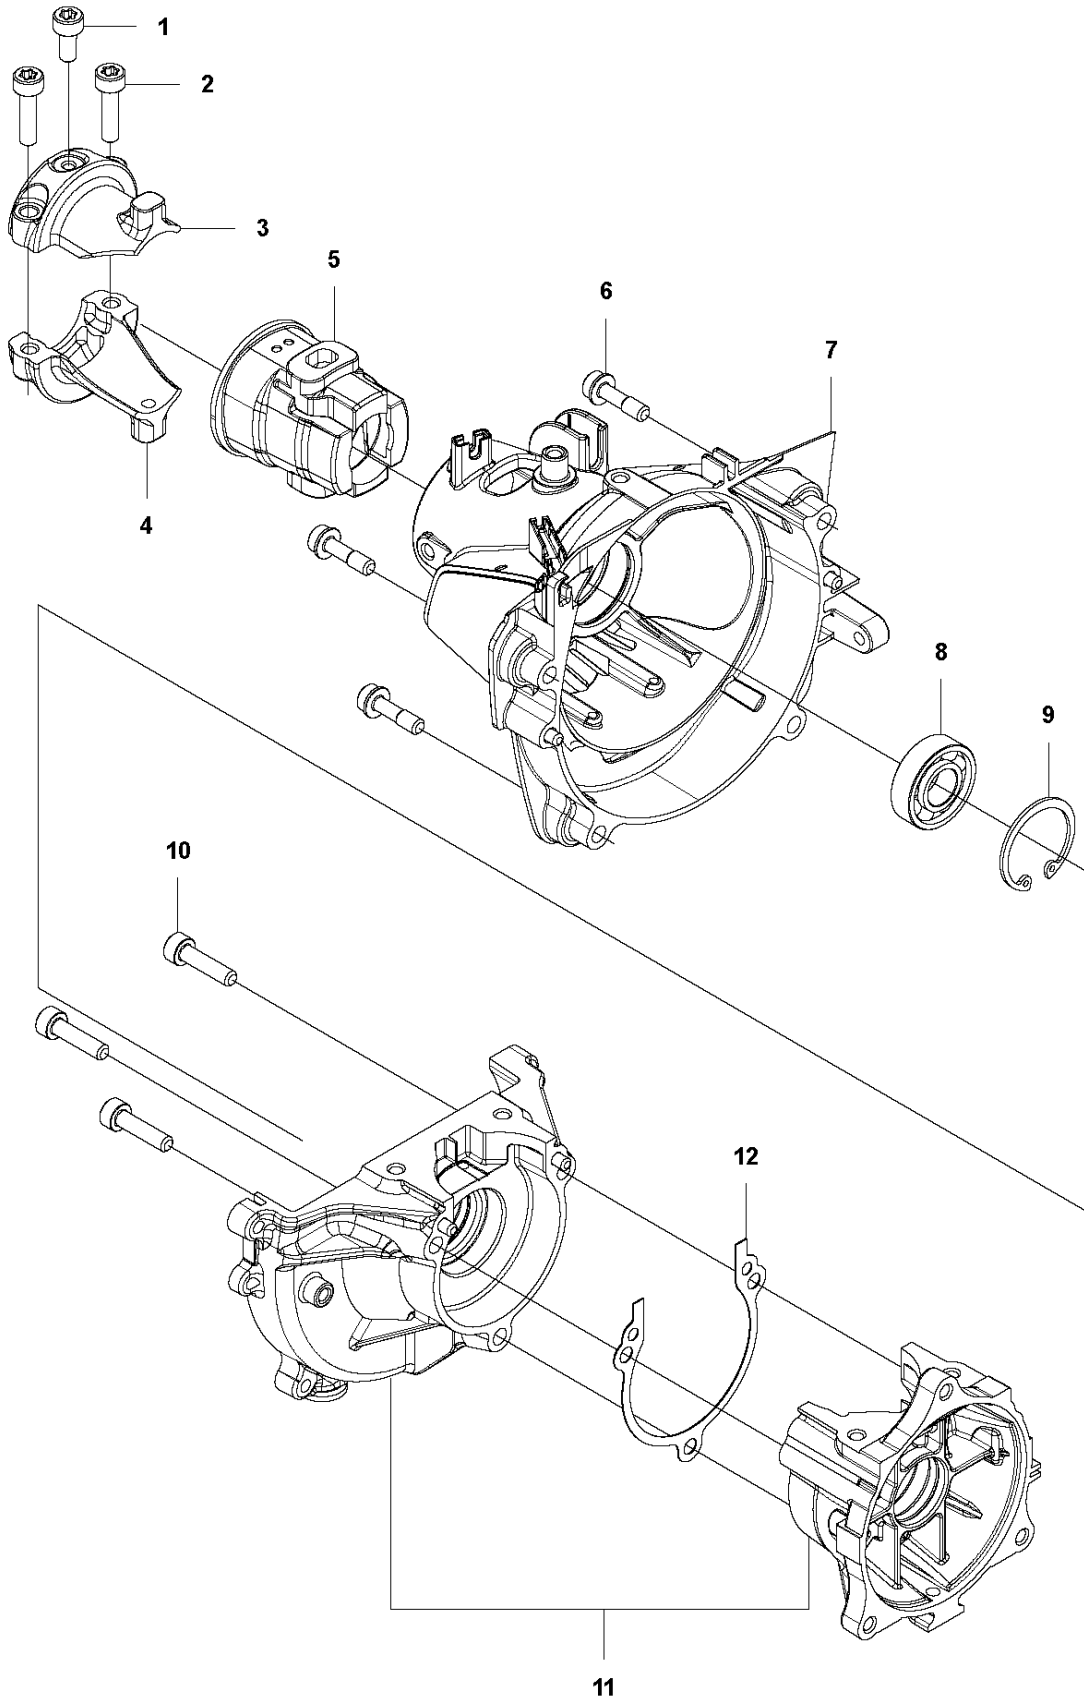

N 524, 525
CRANK CASE

CRANKCASE

525 RXT

Ref	Part No	Description	Remark	QTY KIT
1	529 26 81-01	BOLT		1
2	577 94 20-01	BOLT		2
3	576 42 07-02	BRACKET		1
4	576 42 08-02	BRACKET		1
5	576 42 05-01	CUSHION		1
6	577 81 54-01	BOLT		4
7	588 56 77-01	HOUSING		1
8	525 95 32-01	BEARING		1
9	506 60 99-01	SNAP RING		1
10	504 11 43-01	SCREW		3
11	581 30 86-01	CRANKCASE		1
12	576 39 95-02	GASKET		1