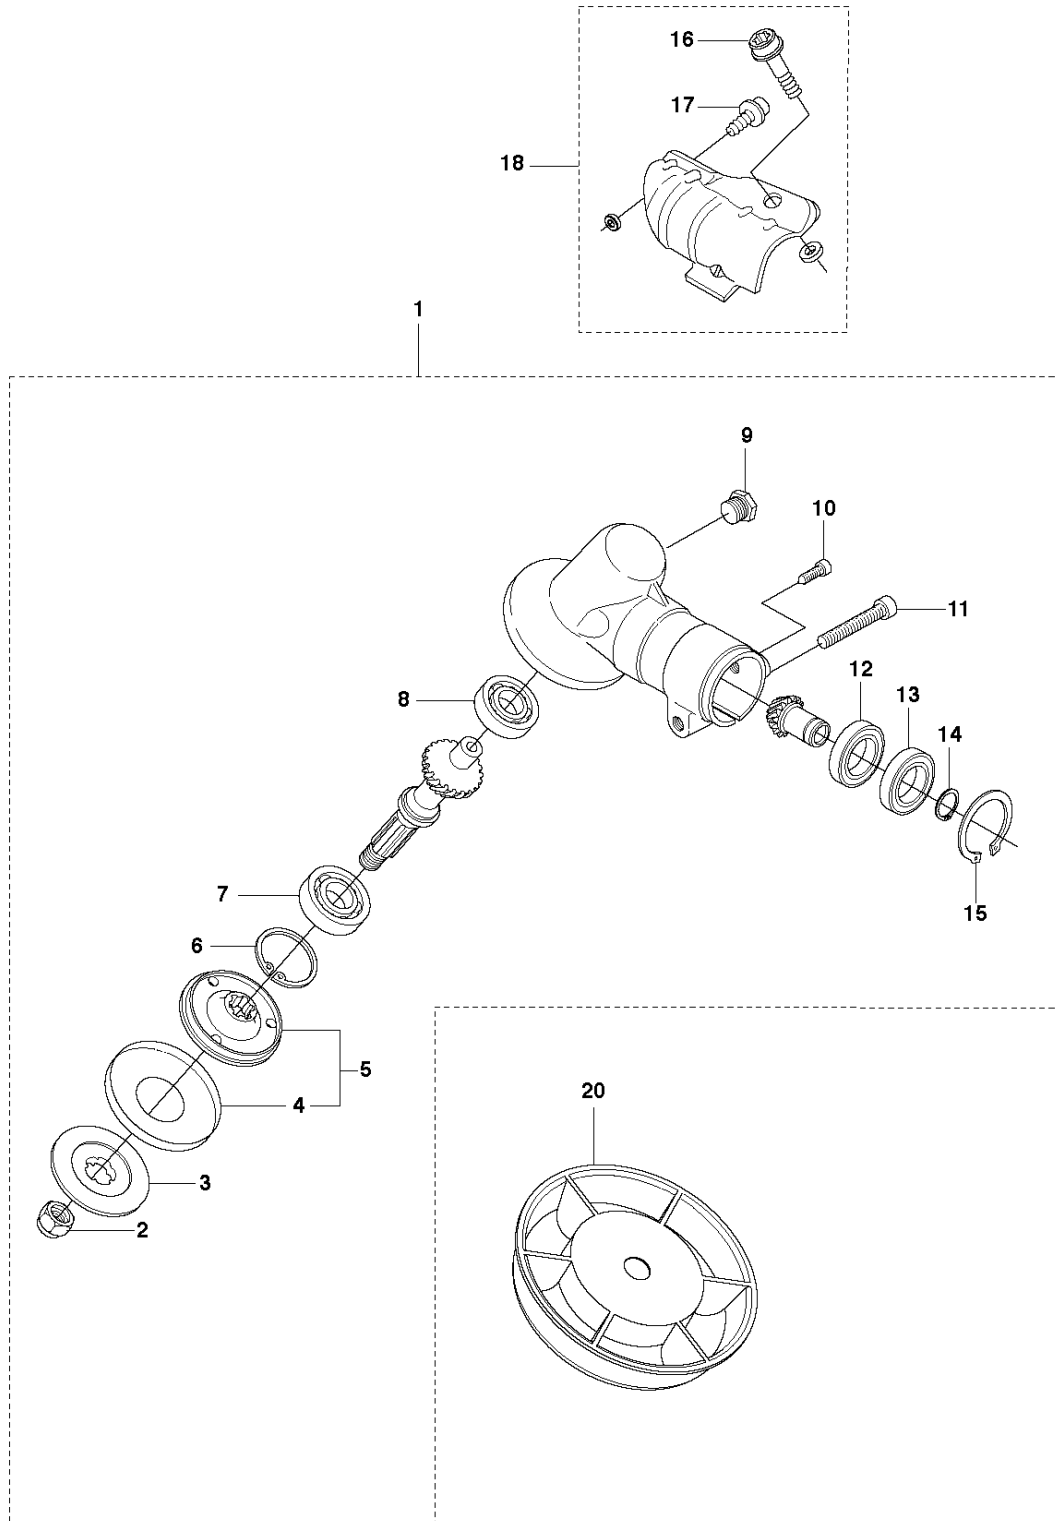

# SPARE PARTS LIST

BRUSHCUTTERS/CLEARING SAWS

525 RXT

**A1** 524L, 525L, LS, LK, RJX, RJD, RS, RX, RXT, RK  
BEVEL GEAR

## BEVEL GEAR

525 RXT

Ref	Part No	Description	Remark	QTY	KIT
1	537 19 92-02	BEVEL GEAR ASSY		1	
2	503 85 63-01	NUT		1	1
3	537 28 56-01	SUPPORT FLANGE		1	1
4	537 29 26-01	CUP		1	1
5	537 23 49-01	DRIVER ASSY		1	1
6	735 31 28-10	CIRCLIP		1	1
7	503 25 24-01	BALL BEARING		1	1
8	738 21 98-00	BALL BEARING		1	1
9	503 20 15-01	SCREW		1	1
10	503 20 14-12	SCREW IHSCFMO		1	1
11	503 20 07-25	SCREW IHSCFM		1	1
12	738 21 99-00	BALL BEARING		1	1
13	738 21 99-02	BALL BEARING		1	1
14	735 31 11-00	CIRCLIP		1	1
15	735 31 25-10	CIRCLIP		1	1
16	544 21 84-20	SCREW ITXSCM		1	18
17	501 98 10-01	SCREW ITXSCM		1	18
18	574 30 69-03	CLAMP		1	
20	503 89 01-01	SUPPORT CUP		1	

## SHORT BLOCK

525 RXT

Ref	Part No	Description	Remark	QTY	KIT
1	592 77 64-01	SHORT BLOCK		1	
2	544 25 68-01	SCREW		2	
3	578 78 53-01	PLATE		1	
4	504 11 43-01	SCREW		4	
5	576 59 81-01	SPARK PLUG		1	
6	578 40 81-01	GASKET		1	
7	588 09 82-02	SERVICE KIT		1	
8	576 39 87-02	GASKET		1	7,14
9	506 61 81-01	RING		2	7,14
10	577 91 74-01	PISTON		1	7,14
11	505 04 07-01	PIN		1	7,14
12	576 40 27-01	BEARING		1	7,14
13	505 04 52-01	RING		2	7,14
14	588 09 81-02	SERVICE KIT		1	7
15	577 97 90-01	CYLINDER		1	7
16	577 88 24-02	GASKET		1	
17	576 39 91-02	GASKET		1	
18	576 39 89-01	GASKET		1	
19	504 12 15-01	SEALING		2	
20	506 61 03-01	BEARING		2	
21	506 68 94-01	KEY		1	
22	586 65 66-01	CRANKSHAFT		1	
23	504 11 43-01	SCREW		3	
24	581 30 86-02	CRANKCASE		1	
25	576 39 95-02	GASKET		1	