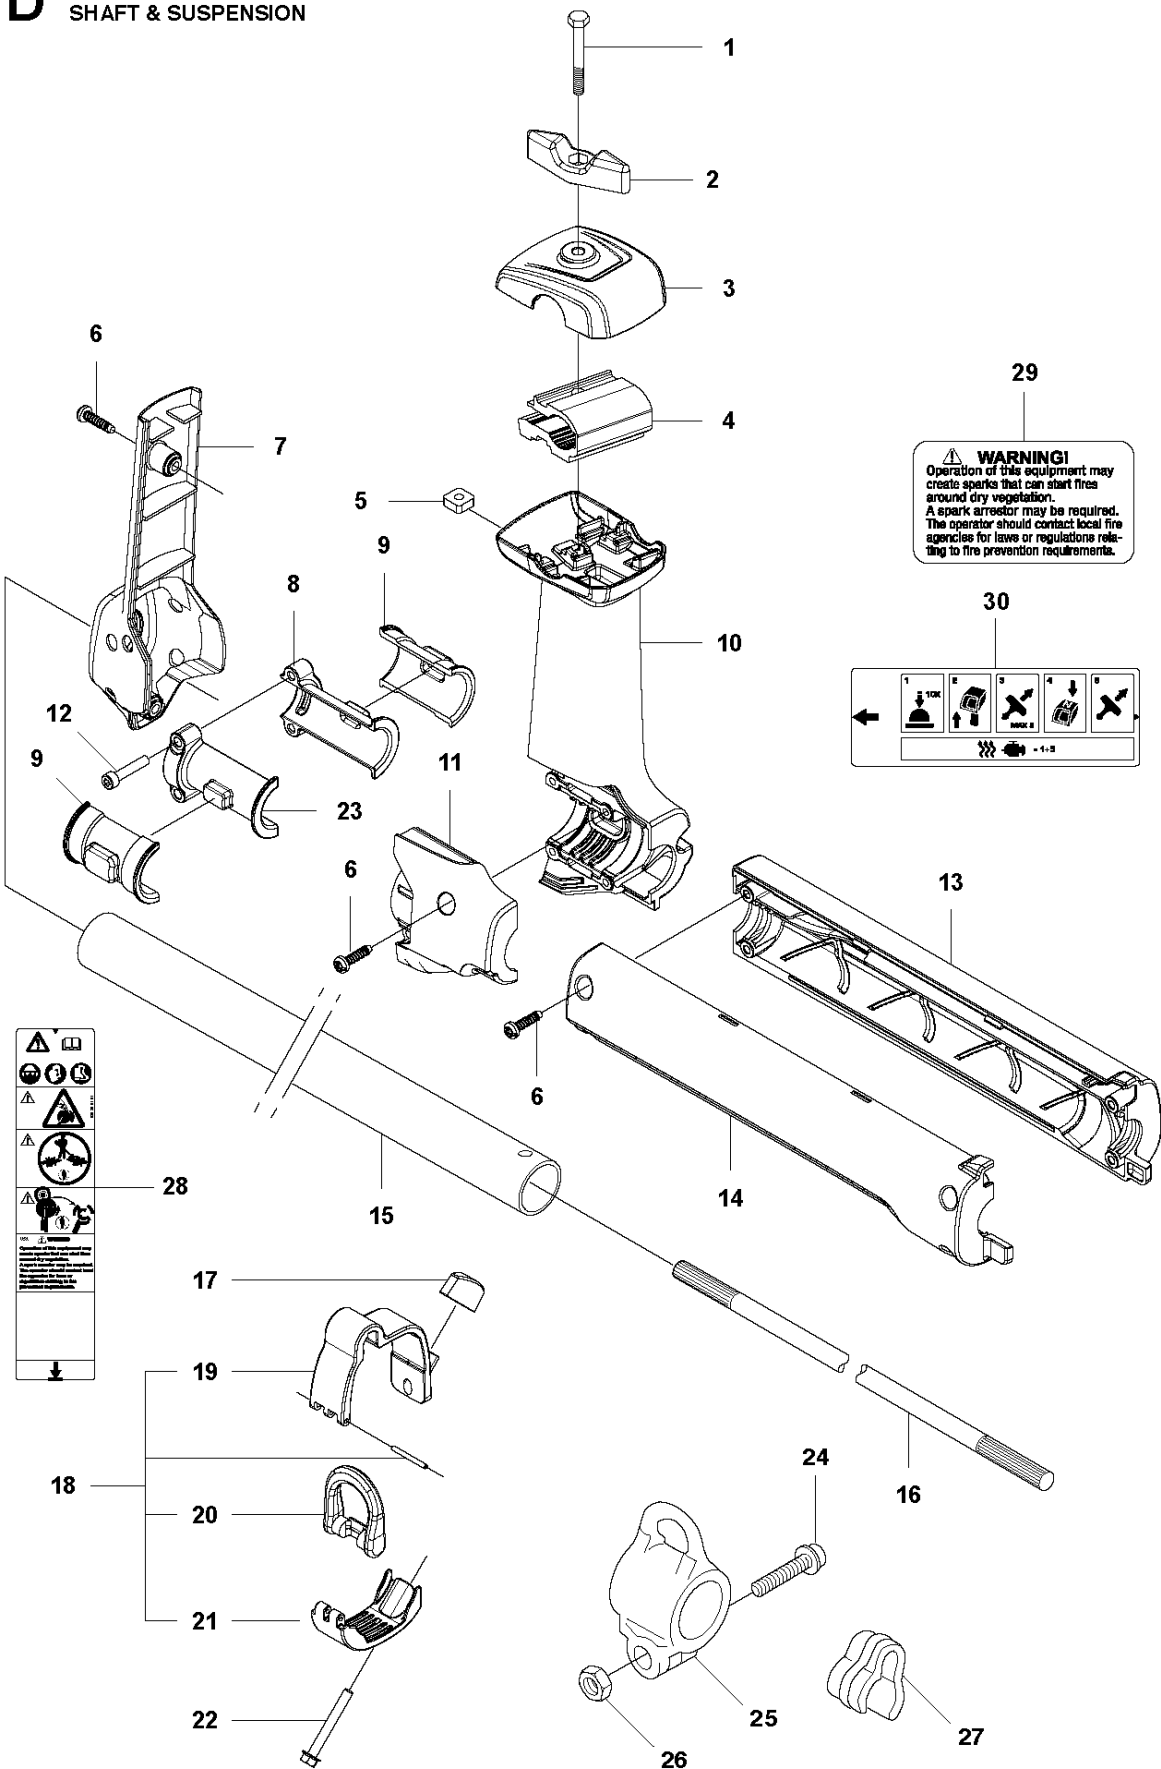

D 525 RXT, RK, RX
SHAFT & SUSPENSION

SHAFT & HANDLE

525 RXT

Ref	Part No	Description	Remark	QTY	KIT
1	725 23 82-85	SCREW EHHM	M6x60	1	
2	502 20 38-01	KNOB		1	
3	577 55 82-01	CAP		1	
4	544 02 09-01	CLIP		1	
5	502 19 71-01	SQUARE NUT		1	10
6	525 76 46-04	SCREW ITXSCT		10	
7	577 55 81-01	COVER		1	
8	578 13 90-01	BRACKET		1	
9	578 13 92-01	ABSORBER	RXT, RK	2	
9	585 17 76-01	SPACER	RX	2	
10	578 24 77-01	HANDLEBAR BRACKET		1	
11	577 55 80-01	COVER		1	
12	525 82 50-01	SCREW ITXSCM		2	
13	577 55 75-01	WEAR PROTECTION		1	
14	577 55 76-01	WEAR PROTECTION		1	
15	584 97 79-01	TUBE	RXT, RX	1	
16	581 81 51-01	DRIVE SHAFT	RXT, RX	1	
17	537 13 04-02	KNOB	RXT, RK	1	
18	578 24 78-01	LOOP	RXT, RK	1	
19	577 55 77-01	CLAMP	RXT, RK	1	18
20	537 35 01-01	LOOP	RXT, RK	1	18
21	577 55 78-01	CLAMP	RXT, RK	1	18
22	725 23 39-51	SCREW EHHM	RXT, RK	1	
23	578 13 91-01	BRACKET		1	
24	525 75 51-01	SCREW ITXSFCM	RX	1	
25	503 94 10-01	HOOK	RX	1	
26	731 23 14-01	HEXAGON NUT	RX	1	
27	502 21 12-01	STAPLE	RX	1	
28	589 29 51-01	LABEL		1	
29	522 92 86-02	LABEL		1	
30	579 56 23-01	DECAL		1