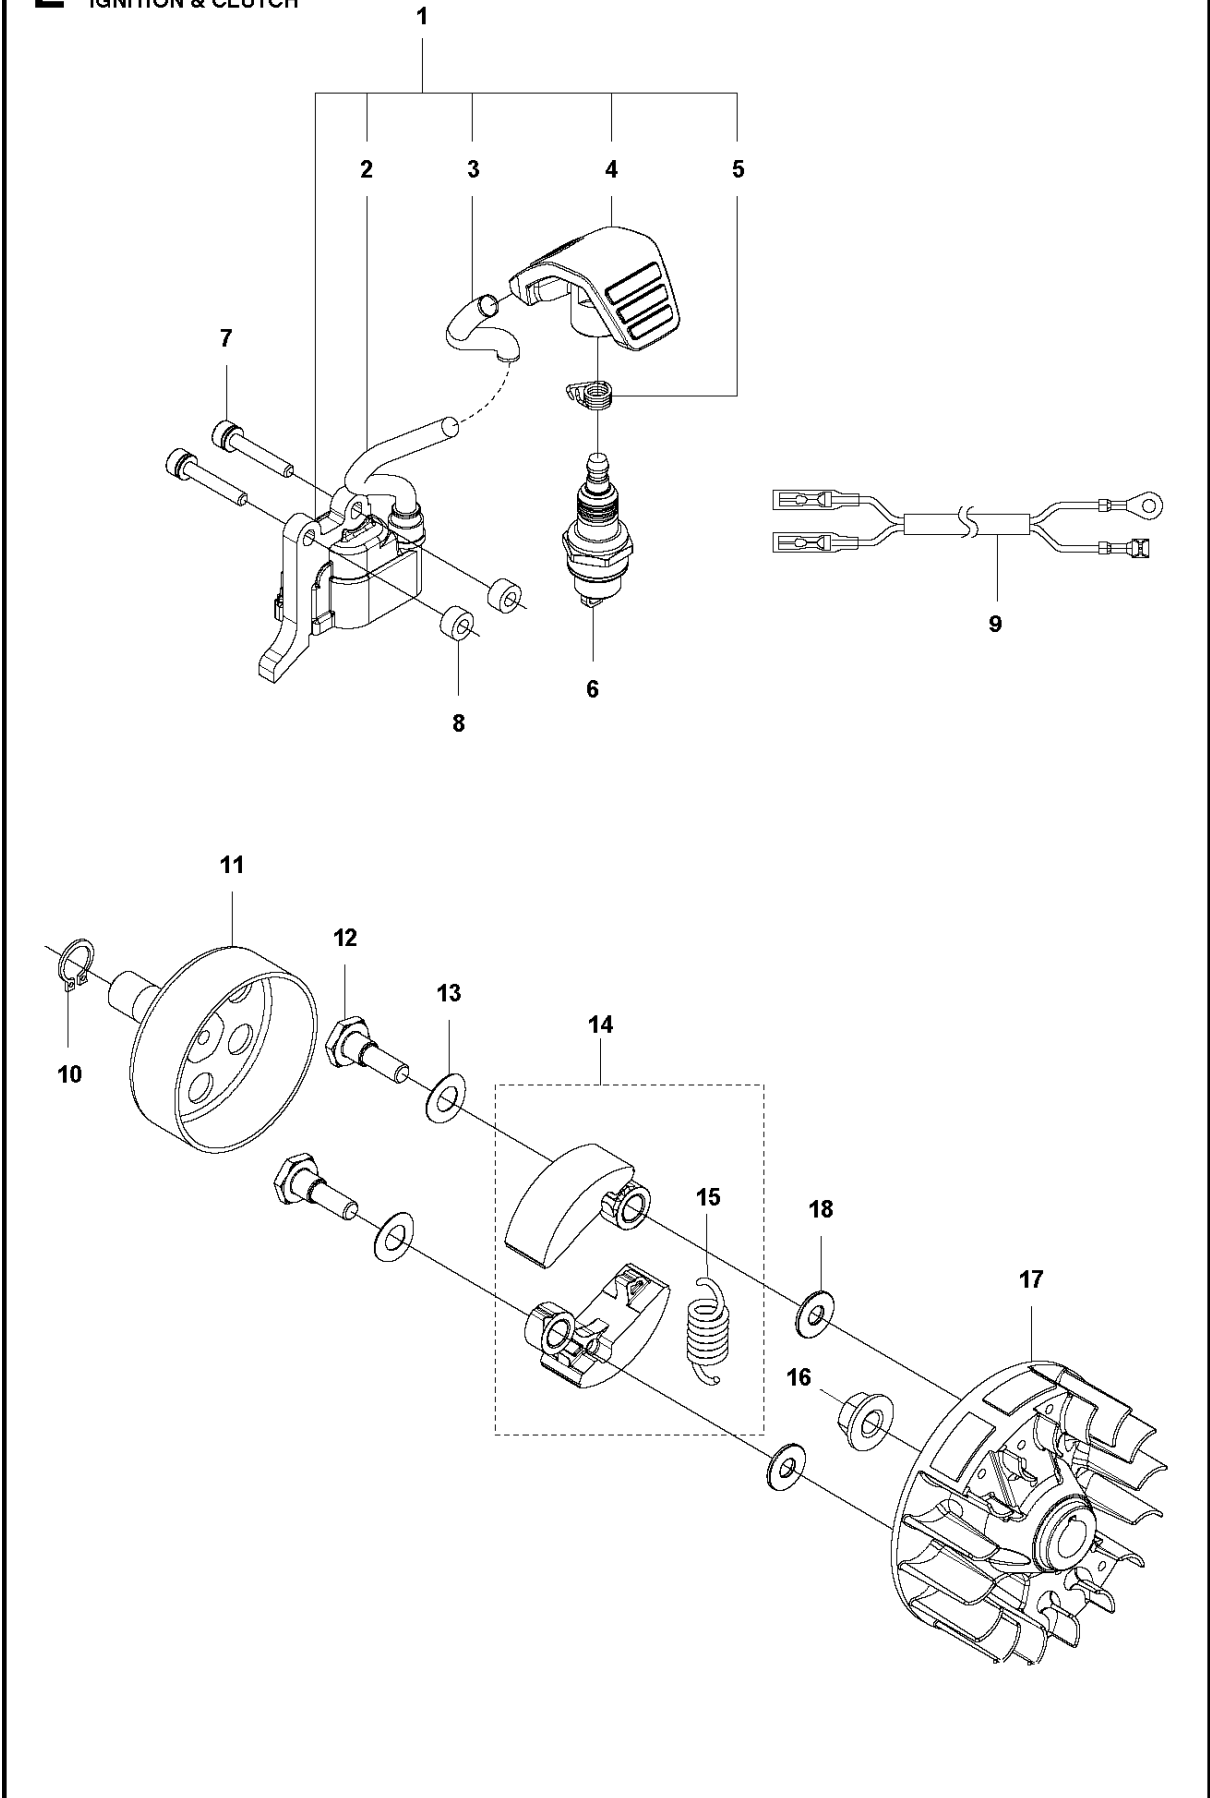

L 524, 525
IGNITION & CLUTCH

IGNITION SYSTEM & CLUTCH

525 RXT

Ref	Part No	Description	Remark	QTY KIT	
1	588 14 15-01	IGNITION COIL		1	
2	584 82 66-01	IGNITION CABLE		1	1
3	579 59 07-01	TUBE		1	1
4	586 10 72-01	SPARK PLUG CAP		1	1
5	580 63 48-01	SPRING		1	1
6	584 96 81-01	SPARK PLUG	BPMR-8Y : NGK	1	
7	521 51 58-01	BOLT		2	
8	521 76 97-01	SPACER		2	
9	577 85 17-01	SHORT CIRCUIT CABLE		1	
10	516 12 41-01	SNAP RING		1	
11	581 14 20-01	CLUTCH DRUM		1	
12	513 18 96-01	SCREW		2	
13	521 75 82-01	WASHER		2	
14	577 05 28-01	CLUTCH ASSY		1	
15	576 40 07-01	CLUTCH SPRING		1	14
16	504 11 80-01	NUT		1	
17	578 96 78-01	FLYWHEEL		1	
18	505 05 44-01	WASHER		2