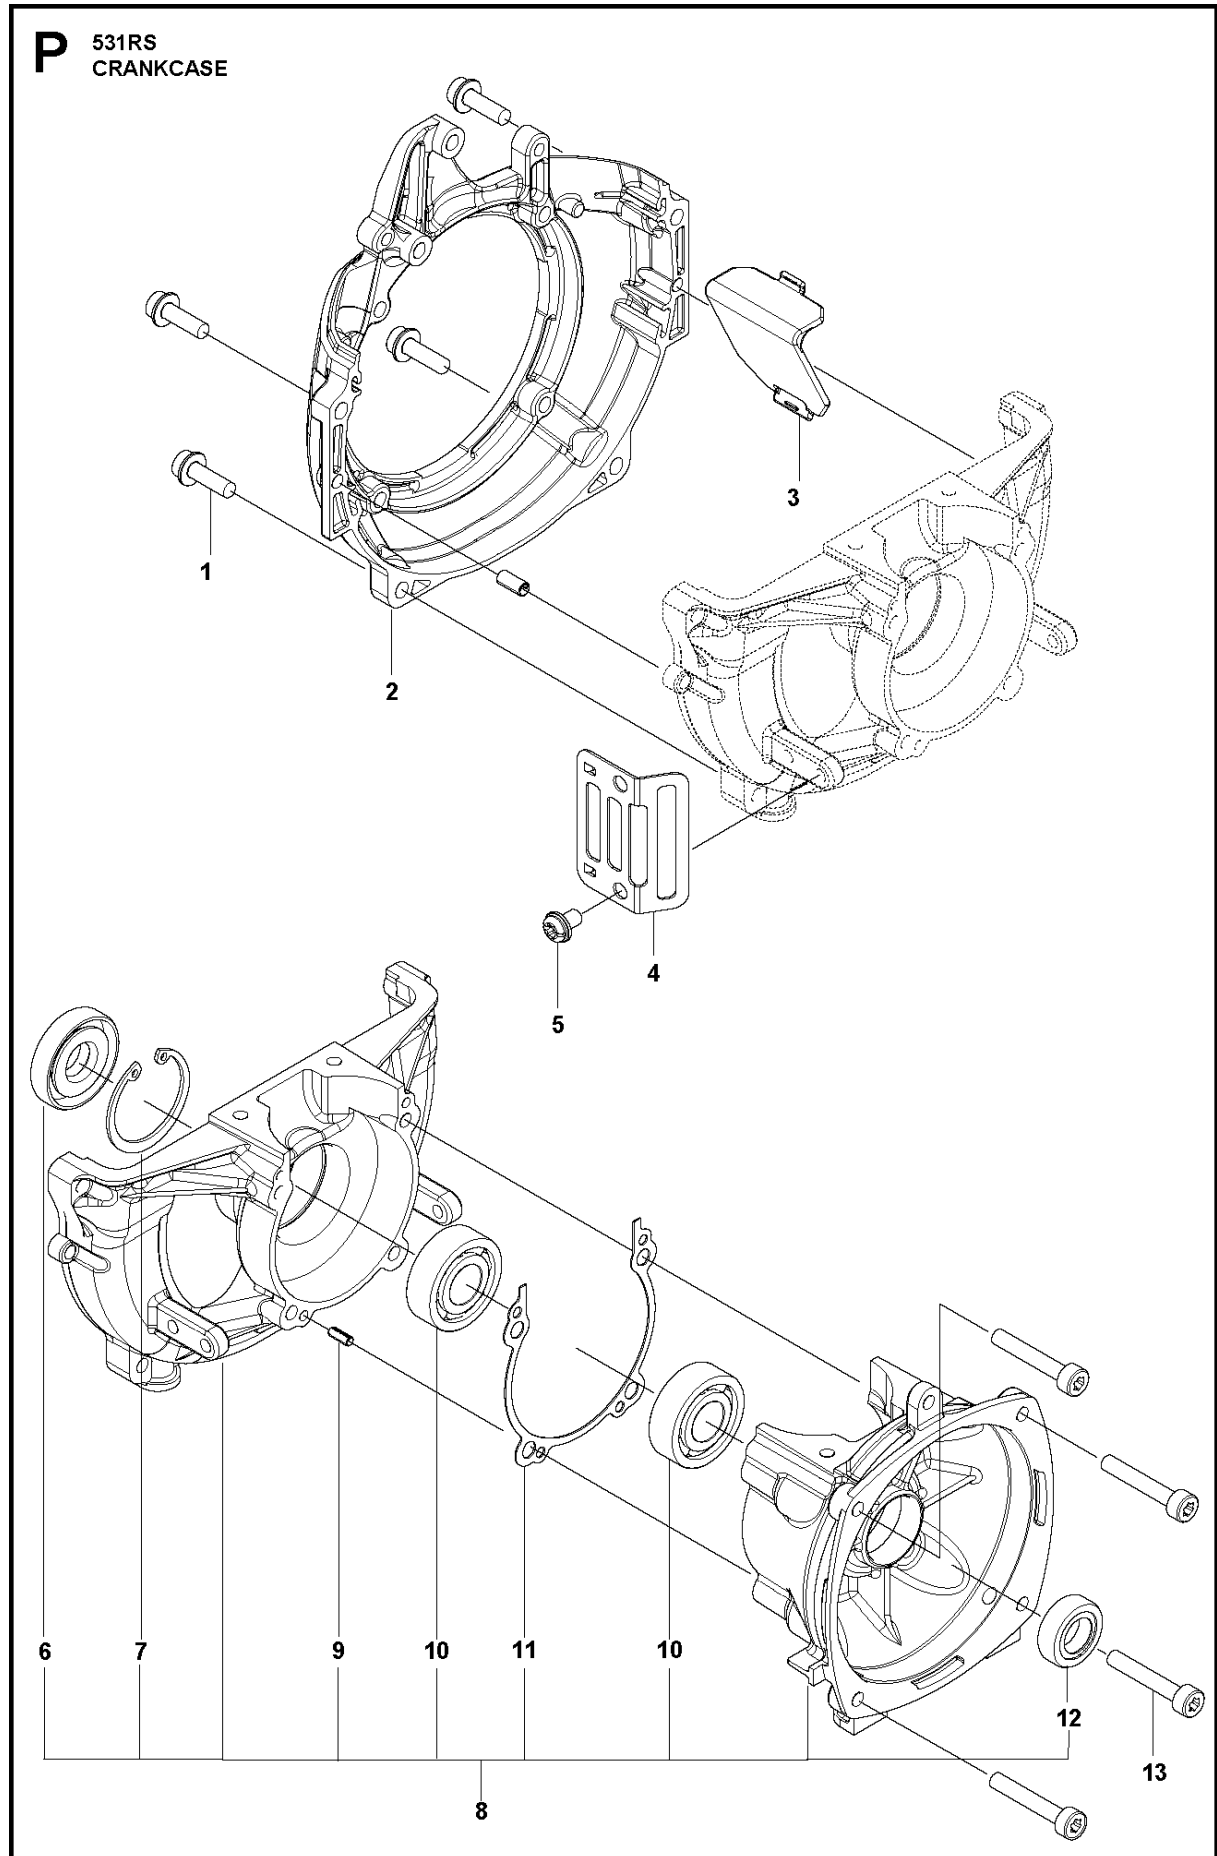

CRANKCASE

531 RS, 2018-01

Ref	Part No	Description	Remark	QTY KIT	
1	515 39 13-01	BOLT		4	
2	574 72 12-01	COVER		1	
3	505 30 04-01	PLATE		1	
4	505 29 62-01	GUARD		1	
5	544 25 68-01	SCREW		1	
6	505 29 67-01	SEAL		1	8
7	504 12 10-01	SNAP RING		1	8
8	593 30 54-01	CRANKCASE ASSY		1	
9	505 29 61-01	PIN		3	8
10	505 29 65-01	BEARING		2	8
11	505 29 64-01	GASKET		1	8
12	504 12 15-01	SEALING		1	8
13	586 49 62-01	BOLT		4