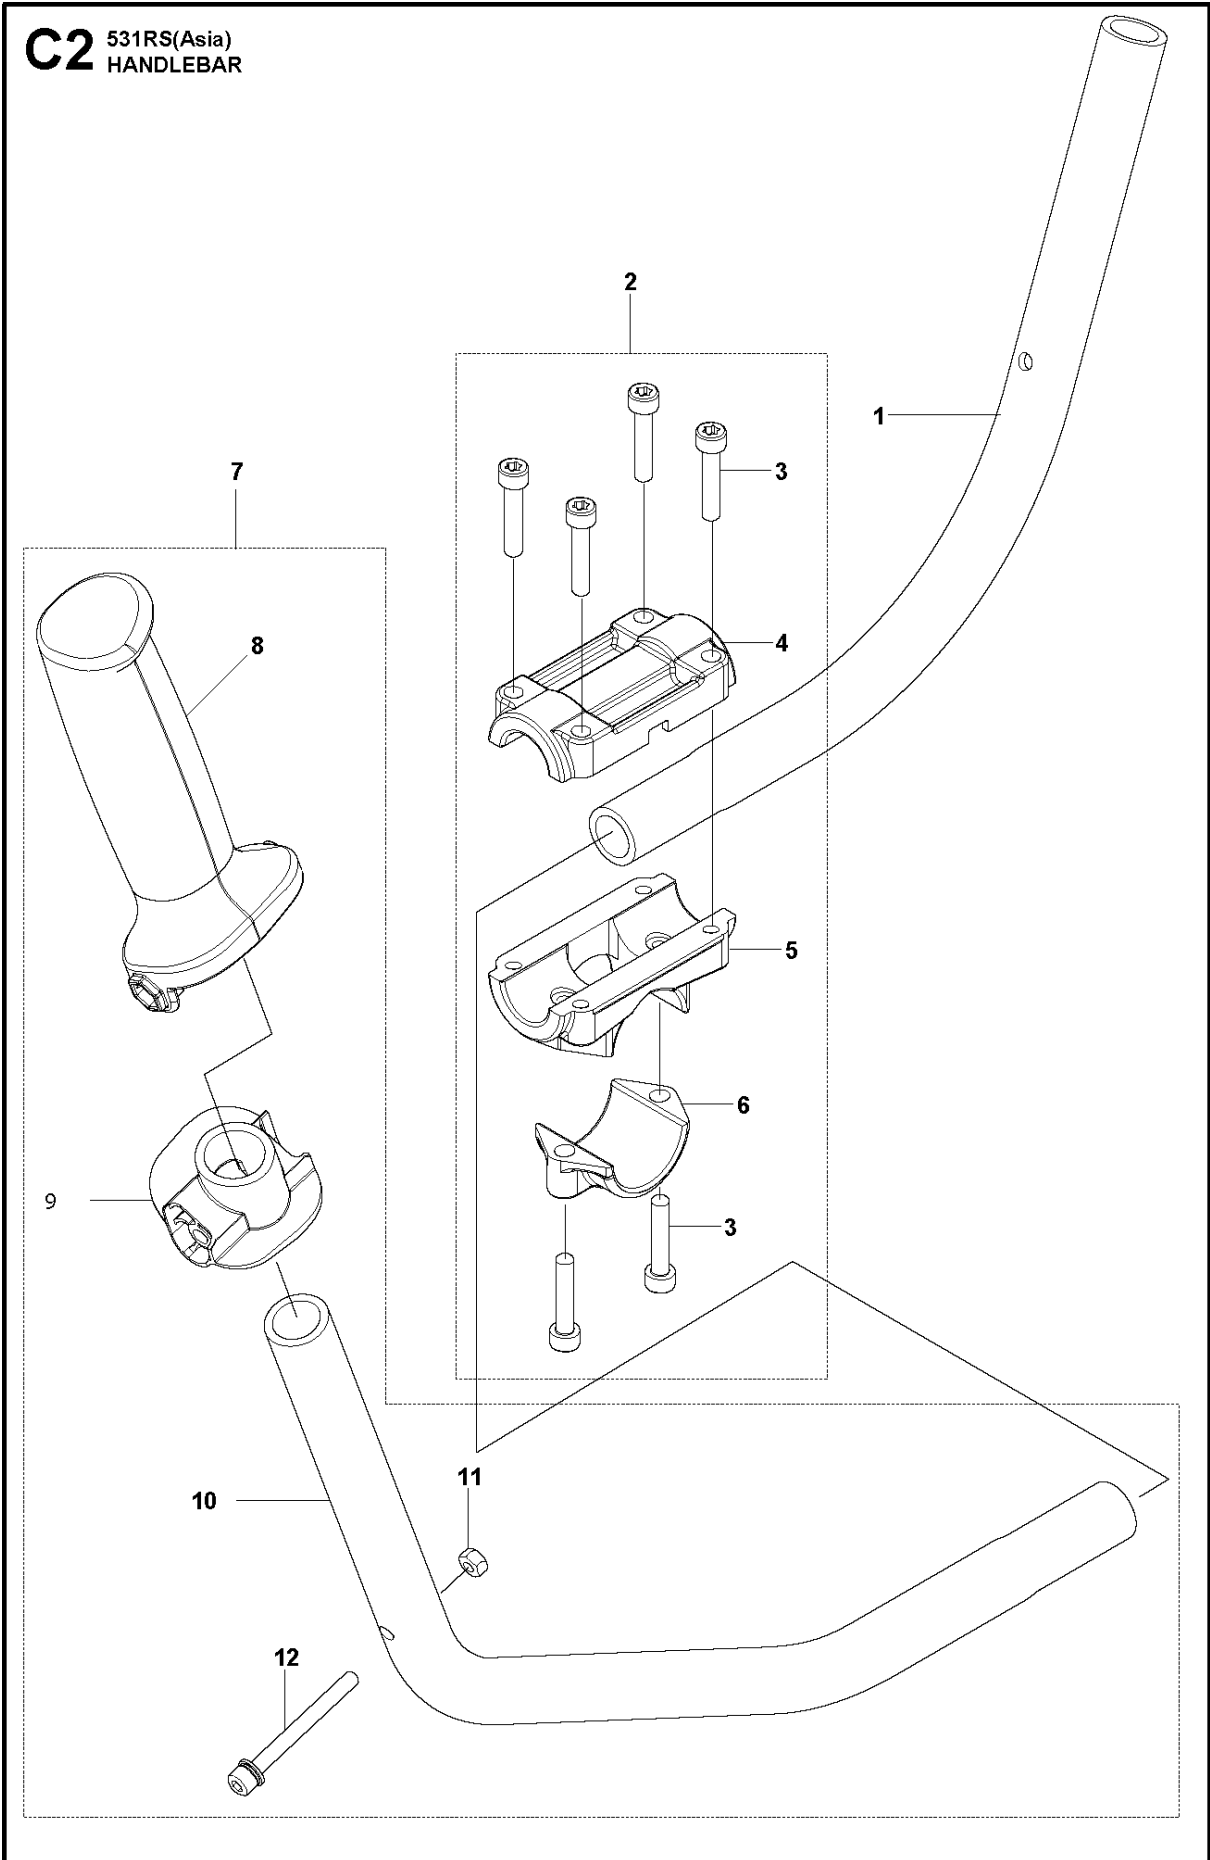

Ref	Part No	Description	Remark	QTY	KIT
1	590 58 03-01	HANDLE	Asia	1	
2	592 74 63-02	HANDLE ASSY		1	
3	512 84 57-01	BOLT		6	2
4	505 29 49-01	CAP		1	2
5	505 29 47-01	BRACKET		1	2
6	505 29 48-01	CAP		1	2
7	590 58 04-02	HANDLE ASSY	Asia	1	
8	537 17 28-02	HANDLE		1	7
9	537 17 29-01	COVER		1	7
10	590 58 07-01	HANDLE	Asia	1	7
11	731 23 14-01	HEXAGON NUT		1	7
12	510 90 94-01	BOLT		1	7