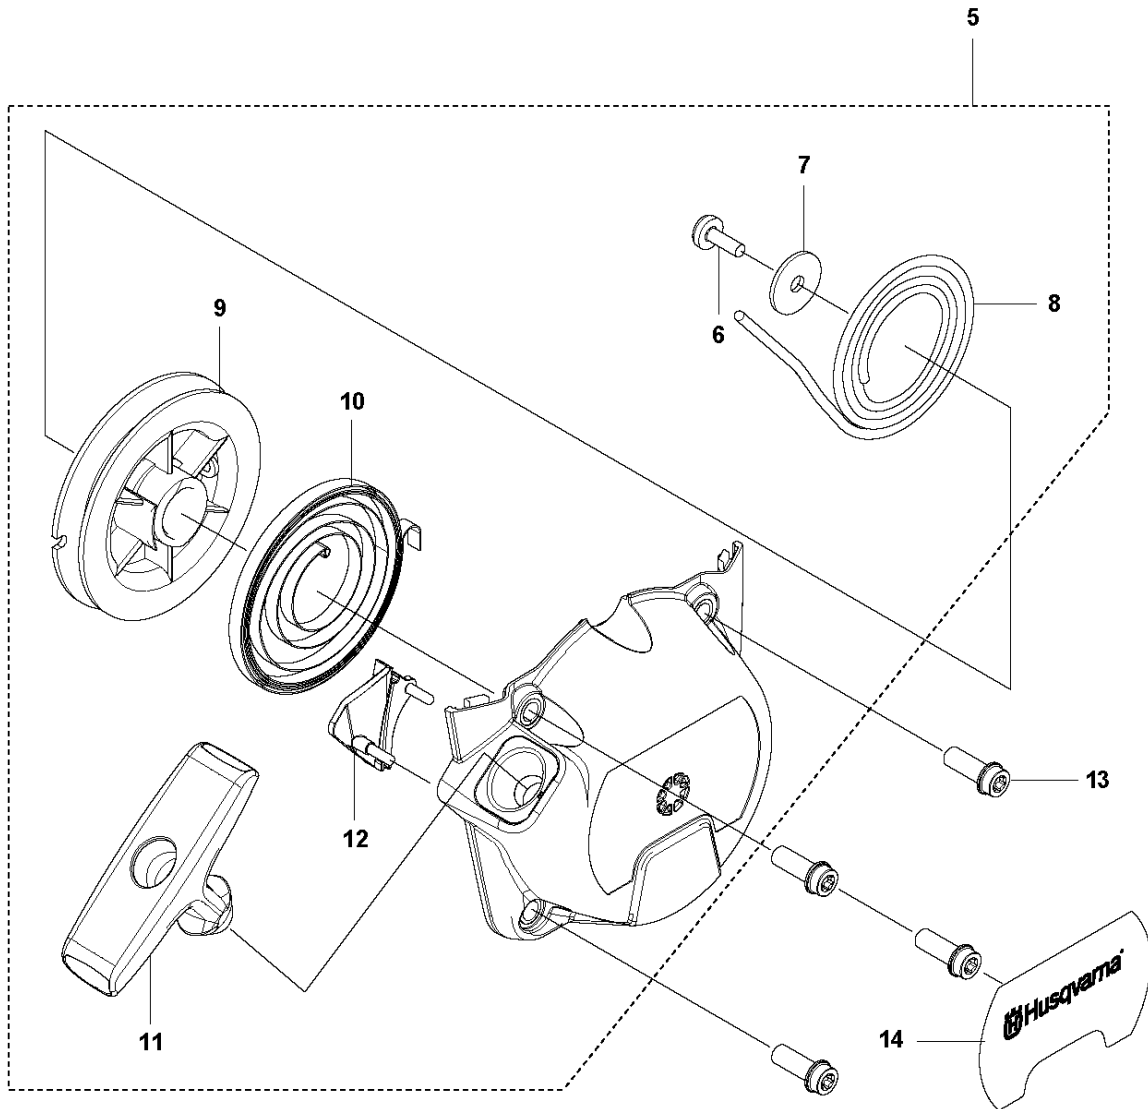

CLUTCH

531 RS, 2018-01

Ref	Part No	Description	Remark	QTY	KIT
1	591 43 81-02	HOUSING ASSY		1	
2	586 49 62-01	BOLT		4	1
3	505 29 30-01	HUB CAP		1	1
4	505 29 33-01	ABSORBER		1	1
5	576 59 07-01	BOLT		1	1
6	505 29 32-01	JOINT		1	1
7	504 11 96-01	SCREW		1	1
8	505 29 34-01	ABSORBER		1	1
9	523 01 90-01	BOLT		4	
10	516 12 42-01	SNAP RING		1	1
11	502 84 93-01	SNAP RING		1	1
12	516 13 17-01	BEARING		1	1
13	505 29 29-01	HOUSING		1	1
14	505 29 38-01	DRUM		1	1
15	505 29 78-01	SCREW		2	
16	505 29 81-01	WASHER		2	
17	513 37 15-01	SHOE-C	531RS	1	
18	513 37 16-01	SPRING		1	17
19	505 29 80-01	WASHER		2	

G 531RS
CYLINDER COVER

CYLINDER COVER

531 RS, 2018-01

Ref	Part No	Description	Remark	QTY KIT
1	591 20 01-03	DECAL	531RS	1
2	521 51 59-01	BOLT		3
3	590 57 86-01	CYLINDER COVER		1

MUFFLER

531 RS, 2018-01

Ref	Part No	Description	Remark	QTY KIT
1	591 35 84-01	SCREW		2
2	590 57 85-01	MUFFLER COVER		1
3	591 10 30-01	GASKET		1
4	515 37 45-01	MUFFLER		1
5	581 37 91-01	BOLT		2
6	515 39 13-01	BOLT		1
7	590 57 84-01	PLATE		1

J 531RS
STARTER

STARTER

531 RS, 2018-01

Ref	Part No	Description	Remark	QTY	KIT
1	528 75 54-01	PULLEY		1	
2	501 93 90-01	CLIP		2	1
3	501 93 89-01	SPRING		2	1
4	501 93 91-01	STARTER PAWL		2	1
5	590 57 89-01	STARTER		1	
6	501 93 22-01	SCREW		1	5
7	501 93 17-01	WASHER		1	5
8	501 92 99-01	STARTER ROPE		1	5
9	501 92 98-01	REEL		1	5
10	501 93 52-01	SPRING		1	5
11	537 23 25-01	STARTER HANDLE		1	5
12	590 57 90-01	COVER		1	5
13	590 63 13-01	SCREW		4	
14	591 19 92-01	DECAL		1	