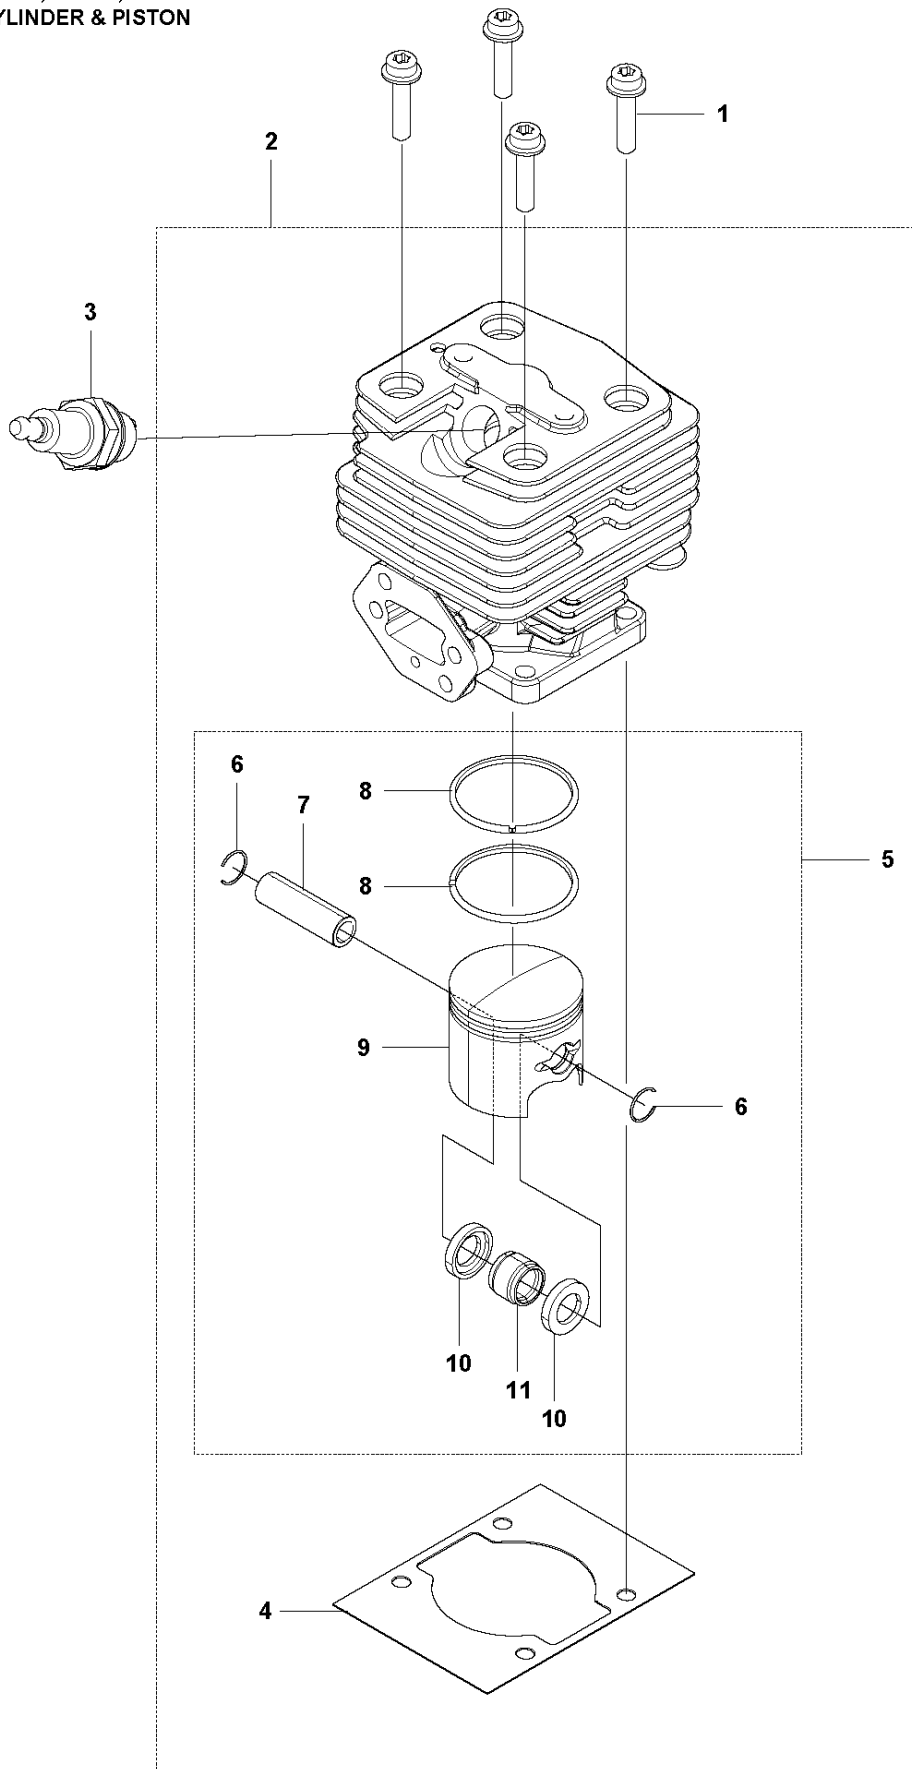

M 531RS, 541RS, 541RST
CYLINDER & PISTON

CYLINDER PISTON

531 RS, 2018-01

Ref	Part No	Description	Remark	QTY KIT	
1	506 74 52-01	BOLT		4	
2	593 30 49-01	CYLINDER KIT	531RS	1	
3	515 49 74-01	SPARKPLUGBPMR7A		1	
4	510 06 43-01	GASKET		1	
5	593 30 52-01	PISTON ASSY	531RS	1	2
6	516 28 30-01	RING		2	2,5
7	510 91 66-01	PISTON PIN	531RS	1	2,5
8	510 91 77-01	PISTON RING	531RS	2	2,5
9	515 37 51-01	PISTON	531RS	1	2,5
10	513 75 24-01	WASHER		2	2,5
11	505 29 73-01	BEARING		1	2,5