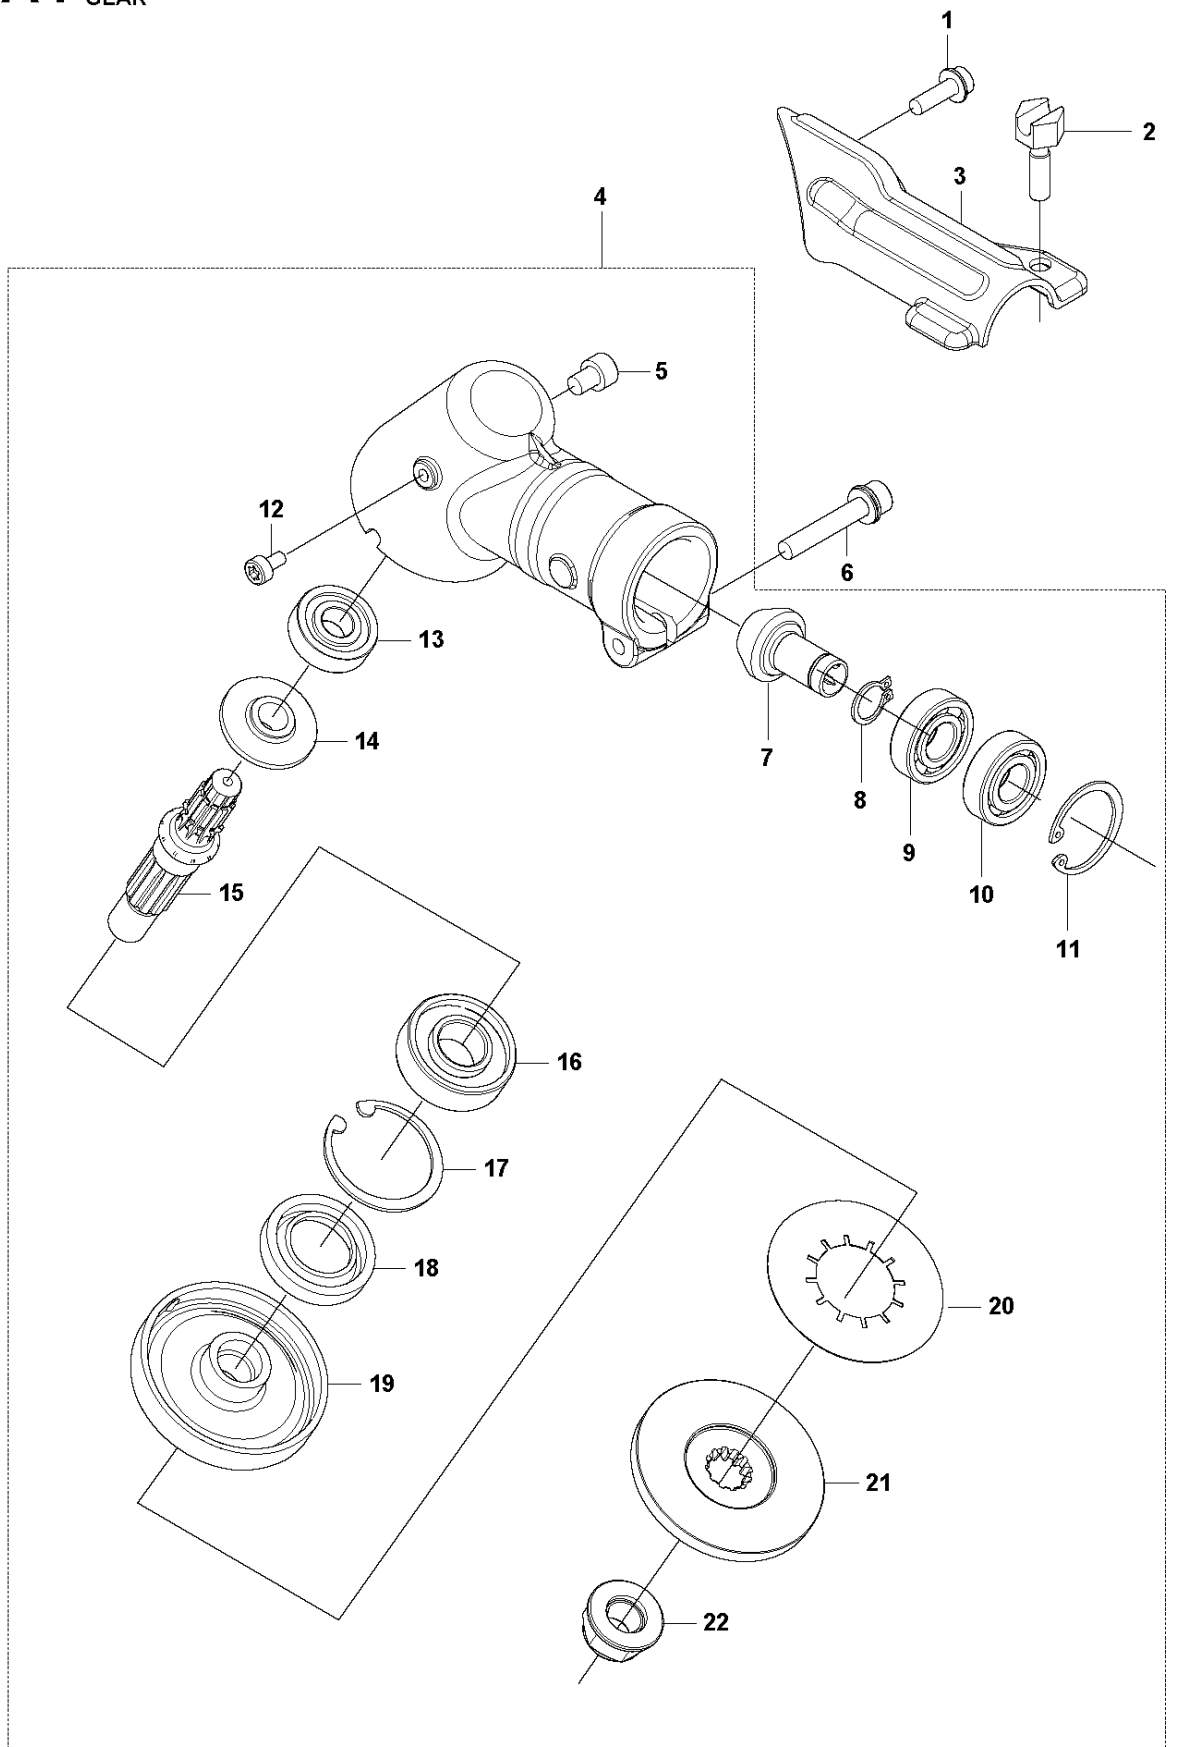

SPARE PARTS LIST

BRUSHCUTTERS/CLEARING SAWS

531 RS, 2018-01

A1 531RS (All except Asia)
GEAR

GEARS

531 RS, 2018-01

Ref	Part No	Description	Remark	QTY	KIT
1	574 71 08-01	BOLT		1	
2	537 18 95-01	SCREW		1	
3	528 81 85-01	BRACKET		1	
4	579 07 62-01	GEAR CASE		1	
5	521 86 20-01	BOLT		1	4
6	576 59 07-01	BOLT		1	
7	579 07 68-01	PINION		1	4
8	516 12 41-01	SNAP RING		1	4
9	516 12 79-01	BEARING		1	4
10	516 13 00-01	BEARING		1	4
11	506 60 99-01	SNAP RING		1	4
12	544 36 27-01	BOLT		1	4
13	505 17 02-01	BEARING		1	4
14	579 07 67-01	GEAR		1	4
15	579 07 66-01	SHAFT		1	4
16	516 13 17-01	BEARING		1	4
17	502 84 93-01	SNAP RING		1	4
18	521 52 22-01	SEAL		1	4
19	579 07 69-01	HOLDER		1	4
20	579 07 70-01	PLATE		1	4
21	579 07 71-01	HOLDER		1	4
22	579 07 64-01	NUT		1	4

GEARS

531 RS, 2018-01

Ref	Part No	Description	Remark	QTY	KIT
1	514 36 34-01	CLAMP		1	
2	576 59 07-01	BOLT		2	
3	574 71 08-01	BOLT		1	
4	579 07 62-01	GEAR CASE		1	
5	521 86 20-01	BOLT		1	4
6	544 36 27-01	BOLT		1	4
7	579 07 68-01	PINION		1	4
8	516 12 41-01	SNAP RING		1	4
9	516 12 79-01	BEARING		1	4
10	516 13 00-01	BEARING		1	4
11	506 60 99-01	SNAP RING		1	4
12	576 59 07-01	BOLT		1	
13	505 17 02-01	BEARING		1	4
14	579 07 67-01	GEAR		1	4
15	579 07 66-01	SHAFT		1	4
16	516 13 17-01	BEARING		1	4
17	502 84 93-01	SNAP RING		1	4
18	521 52 22-01	SEAL		1	4
19	579 07 69-01	HOLDER		1	4
20	579 07 70-01	PLATE		1	4
21	579 07 71-01	HOLDER		1	4
22	579 07 64-01	NUT		1	4

TUBE & SHAFT

531 RS, 2018-01

Ref	Part No	Description	Remark	QTY	KIT
1	501 91 97-04	TUBE ASSY		1	
2	537 36 02-01	SPACER		1	1
3	505 29 58-01	LABEL	Asia	1	
4	591 44 93-02	HANGER ASSY		1	
5	505 29 55-01	CLAMP		1	4
6	505 29 54-01	HANGER		1	4
7	504 11 43-01	SCREW		1	4
8	583 94 32-01	DRIVE SHAFT		1	
9	584 63 69-01	DECAL		1	
10	591 19 84-01	DECAL	All except Asia	1	
11	591 19 84-02	DECAL	Asia	1	
12	521 53 87-01	PROTECTION		1	
13	537 31 39-06	GUIDE		1	1