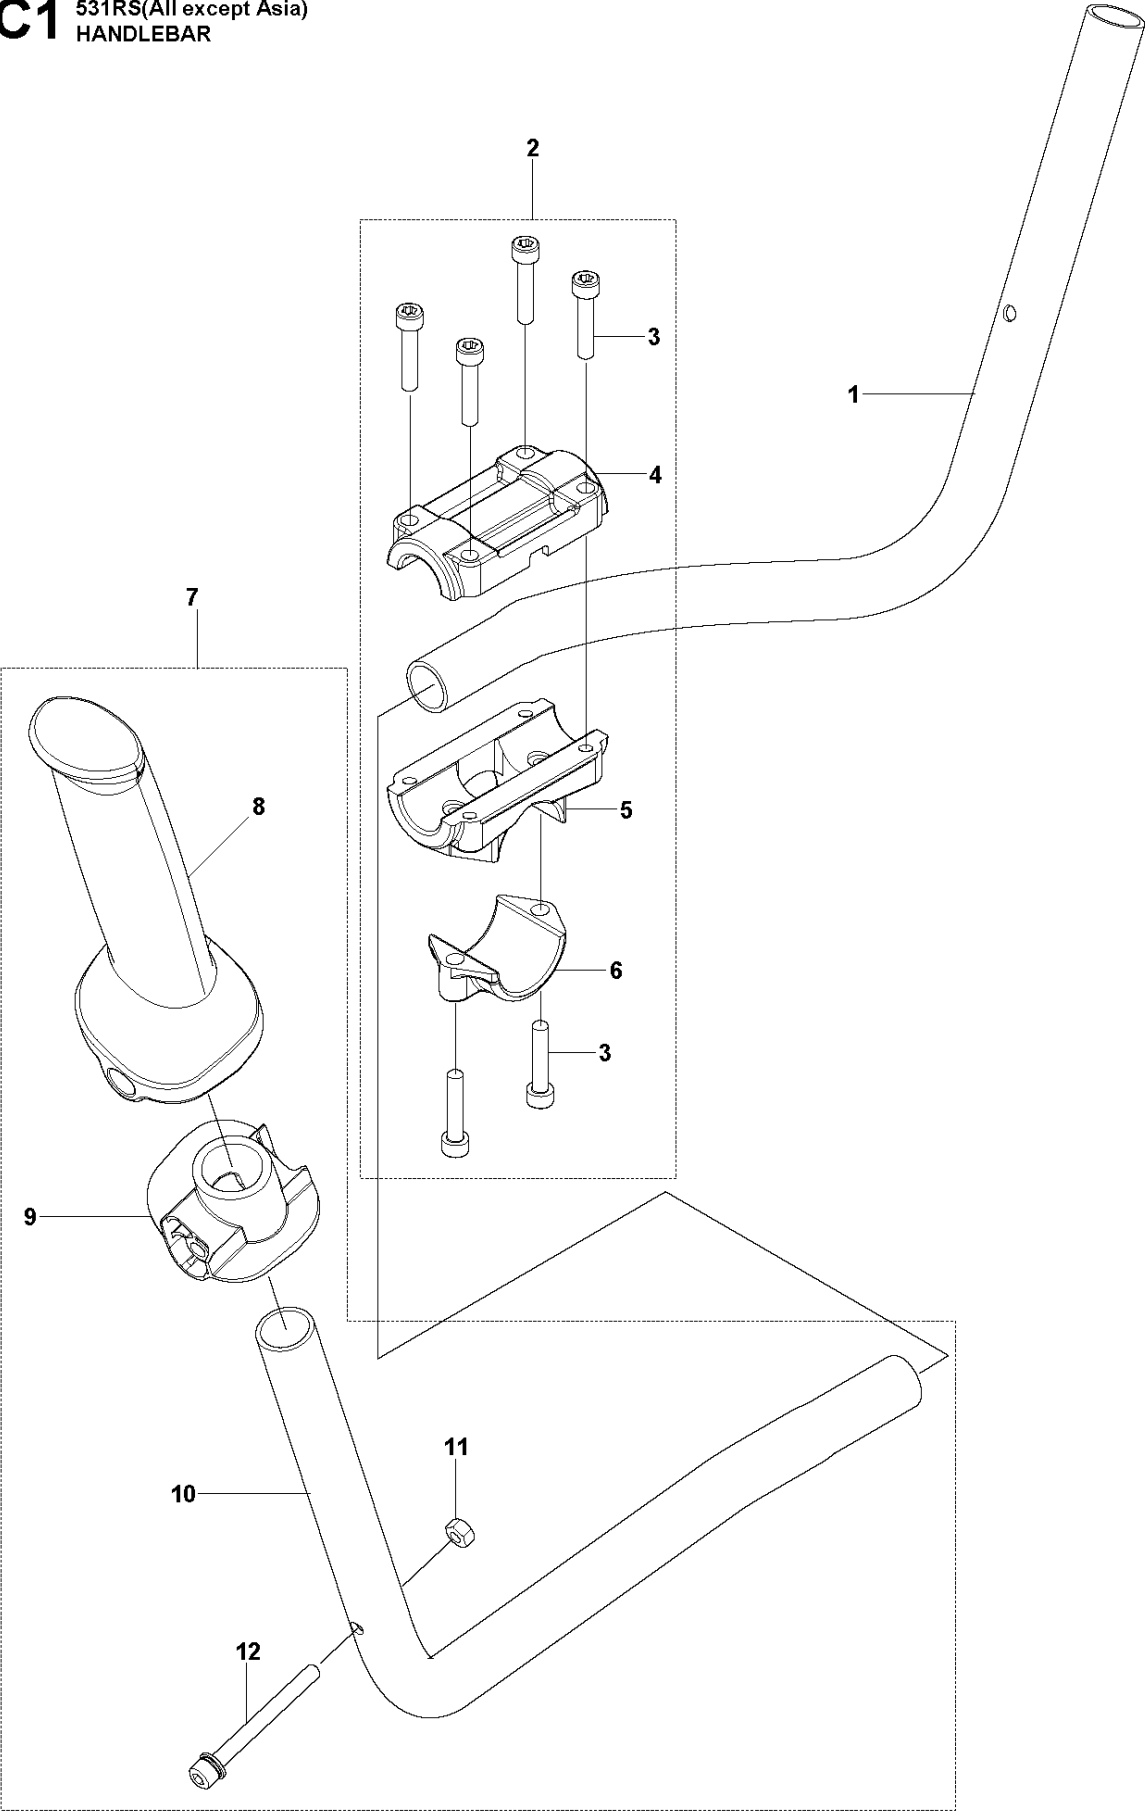

C1 531RS(All except Asia)
HANDLEBAR

Ref	Part No	Description	Remark	QTY	KIT
1	593 06 96-01	HANDLE	All except Asia	1	
2	592 74 63-02	HANDLE ASSY		1	
3	512 84 57-01	BOLT		6	2
4	505 29 49-01	CAP		1	2
5	505 29 47-01	BRACKET		1	2
6	505 29 48-01	CAP		1	2
7	593 35 25-02	HANDLE ASSY		1	
8	537 17 28-02	HANDLE		1	7
9	537 17 29-01	COVER		1	7
10	593 06 97-01	HANDLE	All except Asia	1	7
11	731 23 14-01	HEXAGON NUT		1	7
12	510 90 94-01	BOLT		1	7