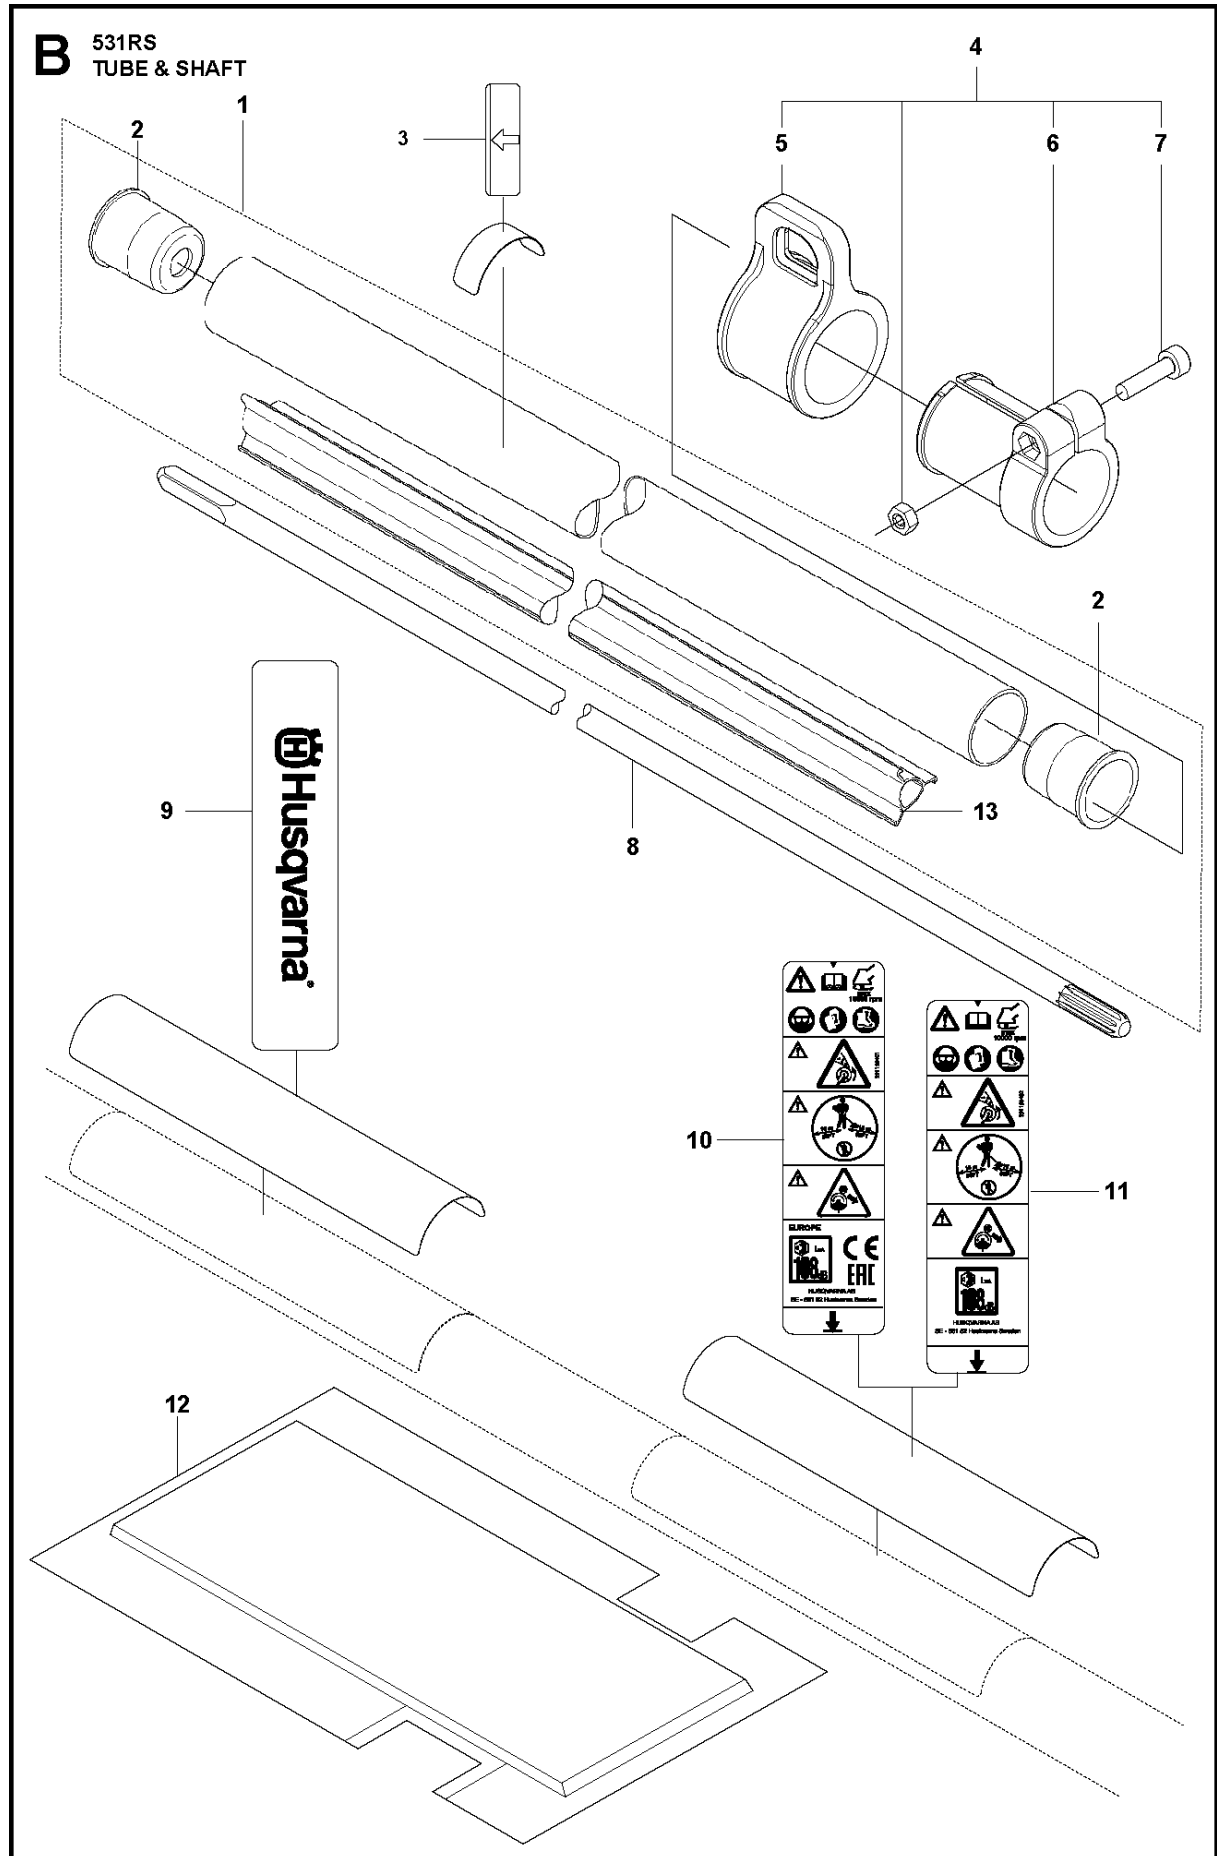

SPARE PARTS LIST

BRUSHCUTTERS/CLEARING SAWS

531 RS, 2018-01

A1 531RS (All except Asia)
GEAR

GEARS

531 RS, 2018-01

Ref	Part No	Description	Remark	QTY	KIT
1	574 71 08-01	BOLT		1	
2	537 18 95-01	SCREW		1	
3	528 81 85-01	BRACKET		1	
4	579 07 62-01	GEAR CASE		1	
5	521 86 20-01	BOLT		1	4
6	576 59 07-01	BOLT		1	
7	579 07 68-01	PINION		1	4
8	516 12 41-01	SNAP RING		1	4
9	516 12 79-01	BEARING		1	4
10	516 13 00-01	BEARING		1	4
11	506 60 99-01	SNAP RING		1	4
12	544 36 27-01	BOLT		1	4
13	505 17 02-01	BEARING		1	4
14	579 07 67-01	GEAR		1	4
15	579 07 66-01	SHAFT		1	4
16	516 13 17-01	BEARING		1	4
17	502 84 93-01	SNAP RING		1	4
18	521 52 22-01	SEAL		1	4
19	579 07 69-01	HOLDER		1	4
20	579 07 70-01	PLATE		1	4
21	579 07 71-01	HOLDER		1	4
22	579 07 64-01	NUT		1	4

GEARS

531 RS, 2018-01

Ref	Part No	Description	Remark	QTY	KIT
1	514 36 34-01	CLAMP		1	
2	576 59 07-01	BOLT		2	
3	574 71 08-01	BOLT		1	
4	579 07 62-01	GEAR CASE		1	
5	521 86 20-01	BOLT		1	4
6	544 36 27-01	BOLT		1	4
7	579 07 68-01	PINION		1	4
8	516 12 41-01	SNAP RING		1	4
9	516 12 79-01	BEARING		1	4
10	516 13 00-01	BEARING		1	4
11	506 60 99-01	SNAP RING		1	4
12	576 59 07-01	BOLT		1	
13	505 17 02-01	BEARING		1	4
14	579 07 67-01	GEAR		1	4
15	579 07 66-01	SHAFT		1	4
16	516 13 17-01	BEARING		1	4
17	502 84 93-01	SNAP RING		1	4
18	521 52 22-01	SEAL		1	4
19	579 07 69-01	HOLDER		1	4
20	579 07 70-01	PLATE		1	4
21	579 07 71-01	HOLDER		1	4
22	579 07 64-01	NUT		1	4

TUBE & SHAFT

531 RS, 2018-01

Ref	Part No	Description	Remark	QTY	KIT
1	501 91 97-04	TUBE ASSY		1	
2	537 36 02-01	SPACER		1	1
3	505 29 58-01	LABEL	Asia	1	
4	591 44 93-02	HANGER ASSY		1	
5	505 29 55-01	CLAMP		1	4
6	505 29 54-01	HANGER		1	4
7	504 11 43-01	SCREW		1	4
8	583 94 32-01	DRIVE SHAFT		1	
9	584 63 69-01	DECAL		1	
10	591 19 84-01	DECAL	All except Asia	1	
11	591 19 84-02	DECAL	Asia	1	
12	521 53 87-01	PROTECTION		1	
13	537 31 39-06	GUIDE		1	1