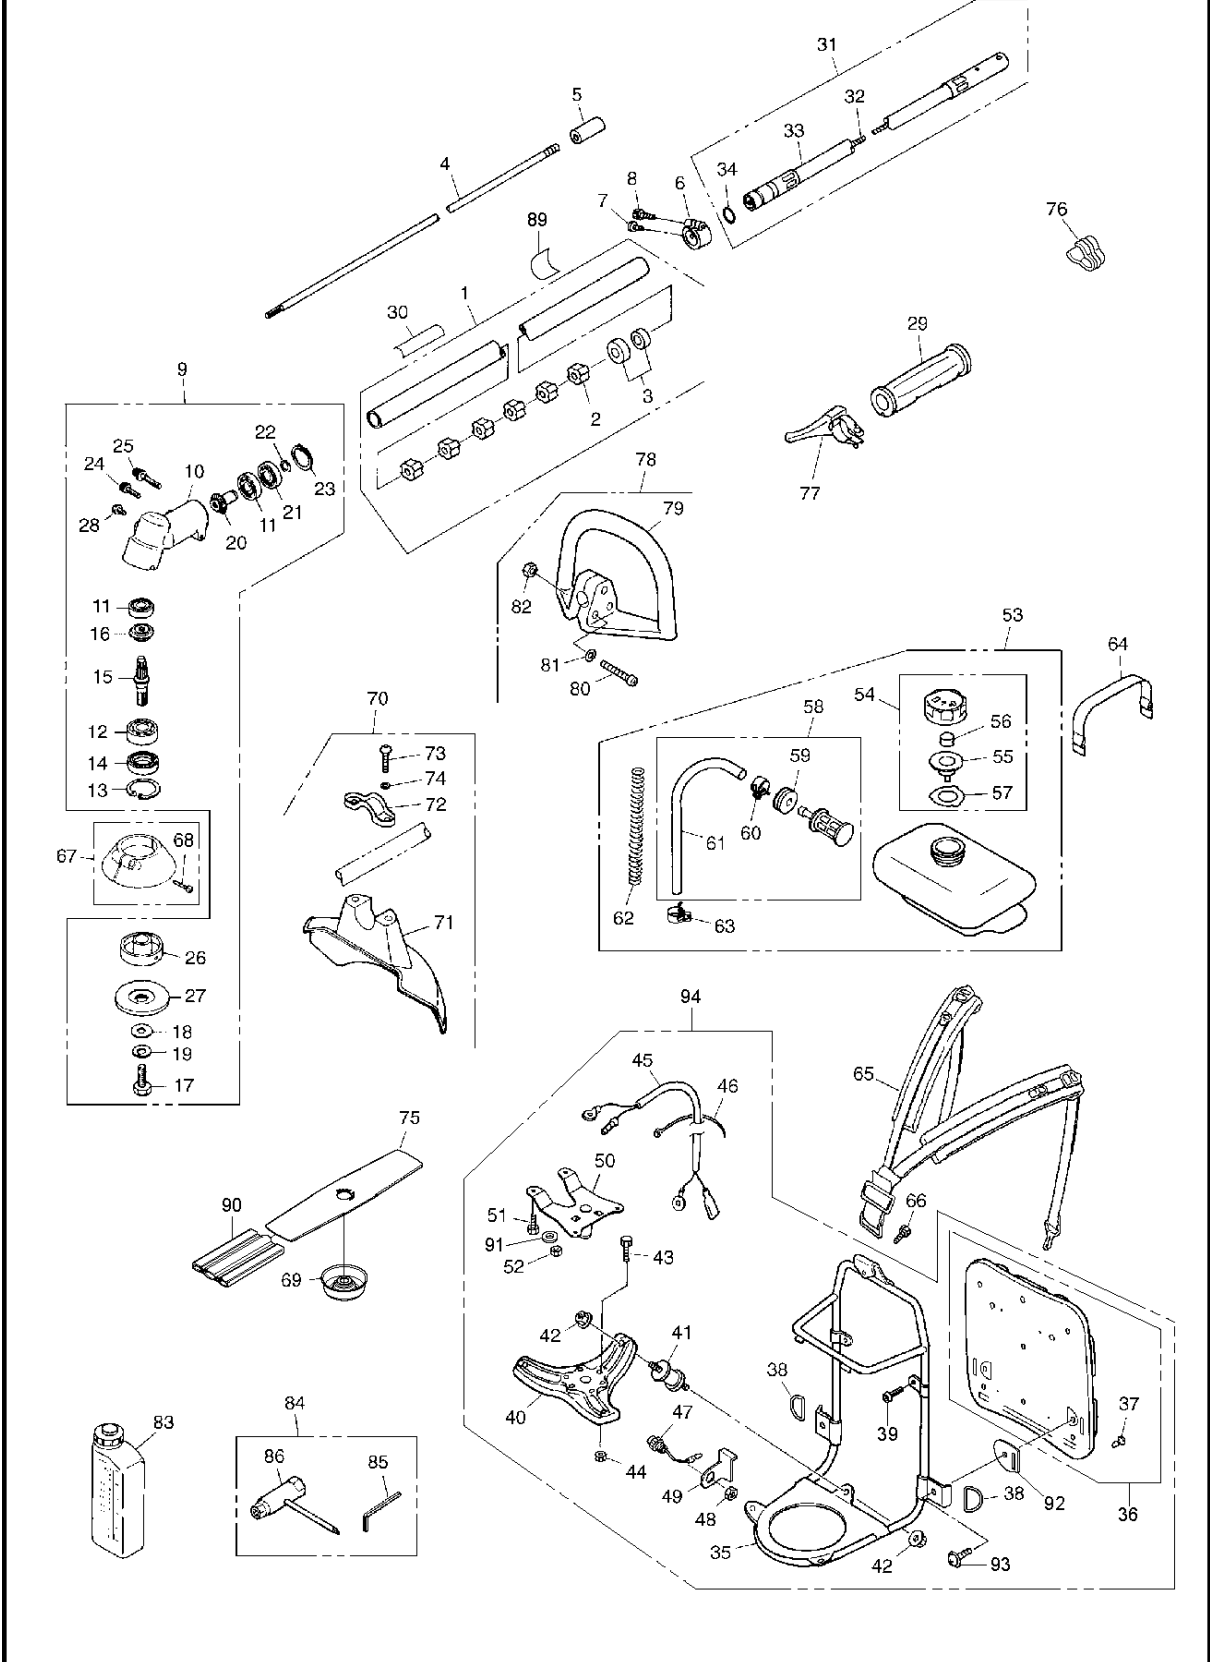

SPARE PARTS LIST

BRUSHCUTTERS/CLEARING SAWS

532 RBS, 20111400001-Current

A 532 RBS, 542 RBS
DRIVE UNIT & ACCESSORIES

DRIVE UNIT & ACCESSORIES

532 RBS, 20111400001-Current

Ref	Part No	Description	Remark	QTY KIT	
1	521 66 96-01	PIPE-COMP		1	
2	514 12 71-01	BUSHING		6	1
3	515 53 63-01	BEARING		1	1
4	515 53 65-01	SHAFT		1	
5	515 53 66-01	SHAFT		1	
6	515 53 67-01	CLAMP		1	
7	510 47 57-01	SCREW		1	
8	506 60 93-01	BOLT		1	
9	526 47 95-01	GEARCASE ASSY		1	
10	514 36 63-01	GEARCASE		1	9
11	505 17 02-01	BEARING		2	9
12	505 16 86-01	BEARING		1	9
13	504 12 10-01	SNAP RING		1	9
14	505 16 87-01	SEAL		1	9
15	515 35 99-01	SHAFT		1	9
16	526 42 72-01	GEAR		1	9
17	505 16 96-01	BOLT		1	9
18	505 16 98-01	WASHER		1	9
19	505 16 97-01	SPRING WASHER		1	9
20	526 47 94-01	PISTON		1	9
21	516 12 99-01	BEARING		1	9
22	516 12 40-01	SNAP RING		1	9
23	516 12 55-01	SNAP RING		1	9
24	506 61 49-01	BOLT		1	9
25	505 16 99-01	BOLT		1	9
26	514 36 66-01	HOLDER		1	9
27	505 17 14-01	SUPPORT FLANGE		1	9
28	510 45 14-01	BOLT		1	9
29	511 63 97-01	GRIP		1	
30	529 26 64-01	LABEL,CAUTION		1	
31	527 30 55-01	SHAFT		1	
32	527 30 48-01	SHAFT,FLEX		1	31
33	527 30 49-01	LINER		1	31
34	516 13 65-01	O-RING		1	31
35	577 32 92-01	FRAME		1	94
36	525 91 81-01	PAD		1	94
37	515 50 26-01	CLIP		4	36,94
38	512 26 88-01	RING		2	94
39	510 47 84-01	SCREW		2	94
40	577 32 94-01	PLATE		1	94
41	515 53 91-01	JOINT		3	94
42	513 35 53-01	NUT		6	94
43	510 45 12-01	BOLT		2	94
44	510 48 61-01	NUT		2	94
45	512 30 04-01	CORD		1	94
46	515 53 95-01	BAND(T)		2	94
47	513 34 46-01	SWITCH		1	94
48	515 53 96-01	NUT		1	94
49	512 27 49-01	BRACKET		1	94
50	577 32 93-01	BRACKET		1	94
51	505 29 95-01	BOLT		4	94
52	516 07 52-01	NUT		1	94
53	521 74 38-01	TANK-ASSY		1	
54	515 37 39-01	CAP		1	53
55	515 37 40-01	HUB CAP		1	53,54
56	513 16 66-01	ELEMENT		1	53,54
57	506 74 43-01	PACKING		1	53,54
58	521 74 39-01	JOINT		1	53
59	513 24 83-01	GROMMET		1	53,58
60	514 08 85-01	CLIP		1	53,58
61	512 27 53-01	PIPE		1	53,58
62	515 38 74-01	TANK-A		1	53
63	514 08 85-01	CLIP		1	53
64	513 31 59-01	BAND		2	