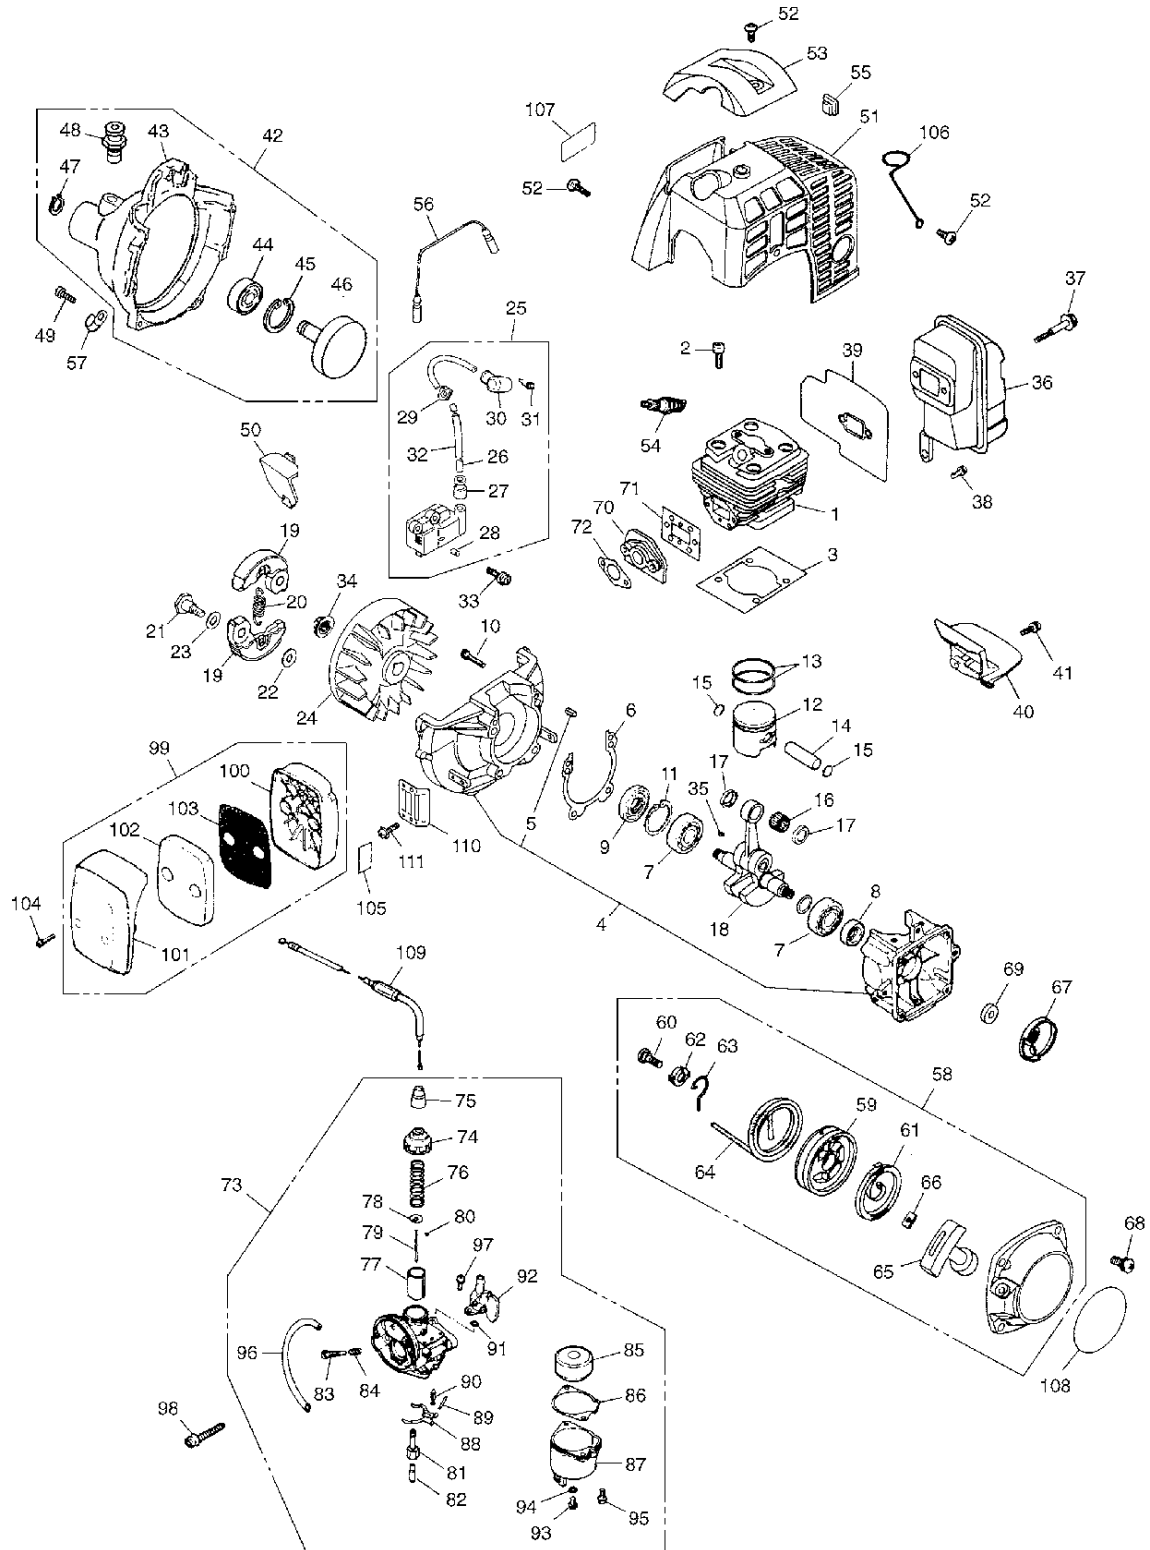

B 532 RBS
ENGINE

ENGINE

532 RBS, 20111400001-Current

Ref	Part No	Description	Remark	QTY	KIT
1	512 27 22-01	CYLINDER		1	
2	513 41 25-01	BOLT		4	
3	510 06 43-01	GASKET		1	
4	505 29 60-01	CRANKCASE		1	
5	505 29 61-01	PIN		3	
6	505 29 64-01	GASKET		1	
7	505 29 65-01	BEARING		2	
8	504 12 15-01	SEALING		1	
9	505 29 67-01	SEAL		1	
10	506 60 94-01	BOLT		4	
11	504 12 10-01	SNAP RING		1	
12	515 37 51-01	PISTON		1	
13	510 91 77-01	PISTON RING		2	
14	510 91 66-01	PISTON PIN		1	
15	516 28 30-01	RING		2	
16	505 29 73-01	BEARING		1	
17	513 75 24-01	WASHER		2	
18	505 29 75-01	CRANKSHAFT		1	
19	513 24 23-01	SHOE		2	
20	513 37 16-01	SPRING		1	
21	505 29 78-01	SCREW		2	
22	505 29 80-01	WASHER		2	
23	505 29 81-01	WASHER		2	
24	521 74 34-01	ROTOR		1	
25	512 27 40-01	COIL		1	
26	505 29 84-01	CORD.HIGH		1	25
27	505 04 28-01	HUB CAP		1	25
28	521 74 37-01	PIN		2	25
29	515 41 53-01	GROMMET		1	25
30	505 29 88-01	HUB CAP		1	25
31	515 41 52-01	SPRING		1	25
32	521 74 95-01	TUBE		1	25
33	514 23 38-01	BOLT		2	
34	504 11 80-01	NUT		1	
35	506 68 94-01	KEY		1	
36	521 61 92-01	MUFFLER		1	
37	516 07 15-01	BOLT		2	
38	505 29 95-01	BOLT		1	
39	526 52 28-01	GASKET		1	
40	505 29 97-01	PLATE.MUFFLER		1	
41	505 29 98-01	SCREW		1	
42	521 74 33-01	HOUSING ASSY		1	
43	525 91 97-01	HOUSING		1	42
44	529 26 98-01	BEARING		1	42
45	506 60 99-01	SNAP RING		1	42
46	576 20 38-01	DRUM		1	42
47	516 12 41-01	SNAP RING		1	42
48	512 52 70-01	STOPPER		1	42
49	505 30 02-01	BOLT		4	
50	505 30 04-01	PLATE		1	
51	577 32 81-01	COVER		1	
52	505 30 06-01	SCREW		4	
53	505 30 11-01	GUARD		1	
54	515 44 86-01	SPARKPLUG.RCJ6Y		1	
55	505 30 13-01	GROMMET		1	
56	521 74 36-01	CORD		1	
57	521 52 51-01	CLAMP		1	
58	515 36 69-01	RECOIL-A		1	
59	504 11 47-01	REEL		1	58
60	515 36 71-01	SCREW		1	58
61	504 11 50-01	SPIRAL SPRING		1	58
62	504 11 46-01	COLLAR		1	58
63	504 11 48-01	ARM		1	58
64	505 30 28-01	ROPE		1	58