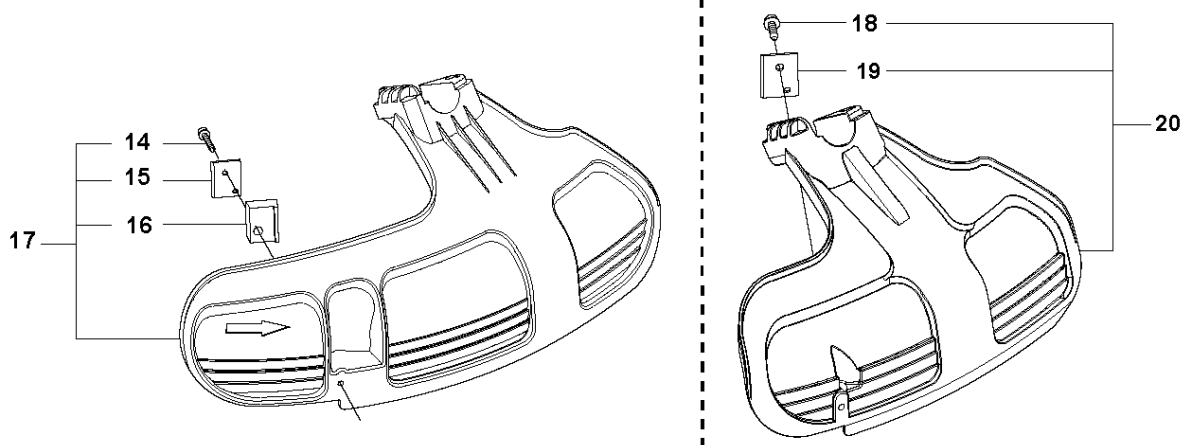

CARBURETOR

535 LS

Ref	Part No	Description	Remark	QTY	KIT
1	544 32 56-01	CARBURETTOR		1	
2	503 47 92-01	SCREW		1	1
3	537 41 72-01	VALVE		1	1
4	544 37 24-01	SPRING		1	1
5	503 48 05-01	SCREW		2	1
6	503 97 43-01	COVER		1	1
7	537 04 89-01	DIAPHRAGM		1	1, 43
8	537 02 04-01	GASKET		1	1, 43
9	503 53 56-01	PLUG WELCH		1	1
10	537 38 73-01	NOZZLE ASSY		1	1
11	503 48 01-01	SCREW		1	1
12	503 48 00-01	PIN RETAINING SCREW		1	1
13	503 66 59-01	LEVER		1	1
14	503 47 97-01	VALVE		1	1
15	537 02 03-01	SPRING		1	1
16	544 37 22-01	SHAFT ASSY		1	1
17	537 02 11-01	VALVE		1	1
18	503 48 18-01	SCREW		1	1
19	544 37 26-01	SPRING		1	1
20	544 37 25-01	LEVER		1	1
21	544 42 70-01	COLLAR		1	1
23	537 01 26-01	SPRING		1	1
24	537 01 25-01	BALL		1	1
25	503 48 13-01	STRAINER		1	1
26	544 37 23-01	LEVER		1	1
27	503 47 90-01	SCREW		1	1
28	537 41 69-01	SCREW		1	1
29	537 41 70-01	LIMITER CAP		2	1
30	537 38 75-01	SCREW		1	1
31	537 38 52-01	CLIP		1	1
32	537 41 77-01	COLLAR		1	1
33	537 41 73-01	LEVER		1	1
34	537 41 78-01	SPRING THROTT.RETURN		1	1
35	537 41 74-01	LEVER		1	1
36	503 47 90-01	SCREW		1	1
37	537 02 00-01	DIAPHRAGM PUMP		1	1, 43
38	537 02 01-01	GASKET		1	1, 43
39	537 41 68-01	COVER		1	1
40	537 02 07-01	SCREW		1	1
41	503 48 11-01	PIECE		1	1
42	503 47 96-01	SCREW		1	1
43	531 00 45-52	GASKET KIT		1	
44	537 38 74-01	SHAFT ASSY		1	1

R1 535 RX, 535 RJ, 535 RXT, 535 LS
ACCESSORIES