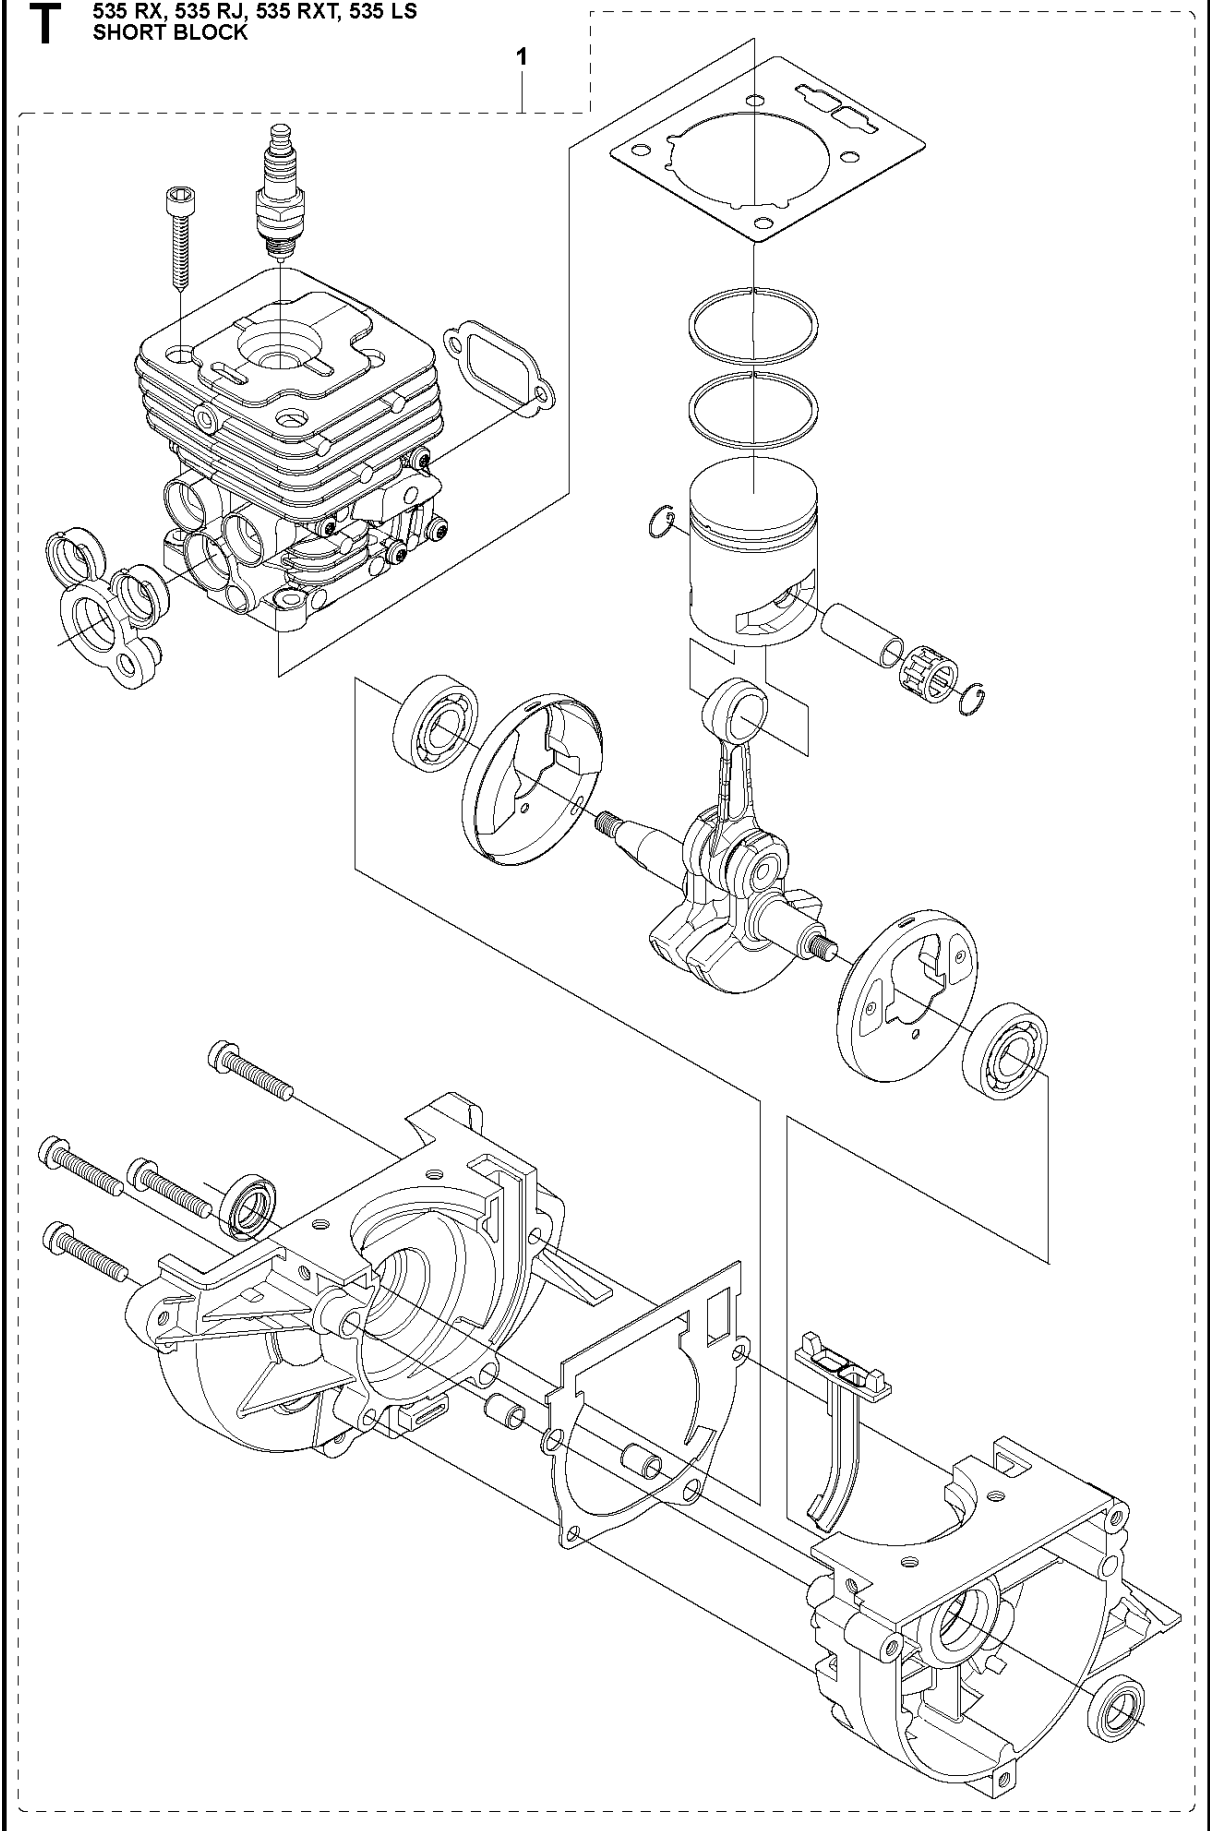

S DUO BALANCE 35
HARNESS

1

HARNES

535 LS

Ref	Part No	Description	Remark	QTY KIT	
1	537 27 57-02	HARNES		1	
1	537 27 57-04	HARNES	US	1	
2	537 28 83-01	BUCKLE		1	1
3	537 28 84-01	BUCKLE		1	1
4	537 27 59-01	HIP PAD		1	1
5	502 02 28-01	HOOK		1	1
6	502 02 29-02	HOOK		1	1,5
7	502 02 30-02	LOCK		1	1,5
8	502 02 38-01	SPRING		1	1,5
9	735 31 09-20	E-CLIP		1	1,5
10	503 99 61-01	BAND		3	1
11	537 11 35-01	RETAINER		1	1
12	503 99 61-03	BAND		1	1

T 535 RX, 535 RJ, 535 RXT, 535 LS
SHORT BLOCK

Ref	Part No	Description	Remark	QTY KIT
1	576 79 68-01	SHORT BLOCK	Assembled	1

CARBURETOR

535 LS

Ref	Part No	Description	Remark	QTY	KIT
1	581 16 75-01	CARBURETTOR		1	
2	503 47 92-01	SCREW		1	1
3	537 41 72-01	VALVE		1	1
4	544 37 24-01	SPRING		1	1
5	503 48 05-01	SCREW		2	1
6	503 97 43-01	COVER		1	1
7	537 04 89-01	DIAPHRAGM		1	1, 43
8	537 02 04-01	GASKET		1	1, 43
9	503 53 56-01	PLUG WELCH		1	1
10	581 89 95-01	MAIN NOZZLE		1	1
11	503 48 01-01	SCREW		1	1
12	503 48 00-01	PIN RETAINING SCREW		1	1
13	503 66 59-01	LEVER		1	1
14	503 47 97-01	VALVE		1	1
15	503 47 81-01	SPRING		1	1
16	544 37 22-01	SHAFT ASSY		1	1
17	537 37 03-01	VALVE		1	1
18	503 48 18-01	SCREW		1	1
19	544 37 26-01	SPRING		1	1
20	544 37 25-01	LEVER		1	1
21	544 42 70-01	COLLAR		1	1
23	537 01 26-01	SPRING		1	1
24	537 01 25-01	BALL		1	1
25	503 48 13-01	STRAINER		1	1
26	544 37 23-01	LEVER		1	1
27	503 47 90-01	SCREW		1	1
28	537 41 69-01	SCREW		1	1
29	537 41 70-01	LIMITER CAP		2	1
30	581 89 93-01	SCREW		1	1
31	537 38 52-01	CLIP		1	1
32	537 38 50-01	CLIP		1	1
33	537 41 73-01	LEVER		1	1
34	576 74 66-01	SPRING		1	1
35	537 41 74-01	LEVER		1	1
36	502 07 84-01	SCREW		1	1
37	537 02 00-01	DIAPHRAGM PUMP		1	1, 43
38	537 02 01-01	GASKET		1	1, 43
39	537 41 68-01	COVER		1	1
40	537 02 07-01	SCREW		1	1
41	503 48 11-01	PIECE		1	1
42	503 47 96-01	SCREW		1	1
43	531 00 45-52	GASKET KIT		1	
44	544 37 21-01	SHAFT ASSY		1	1