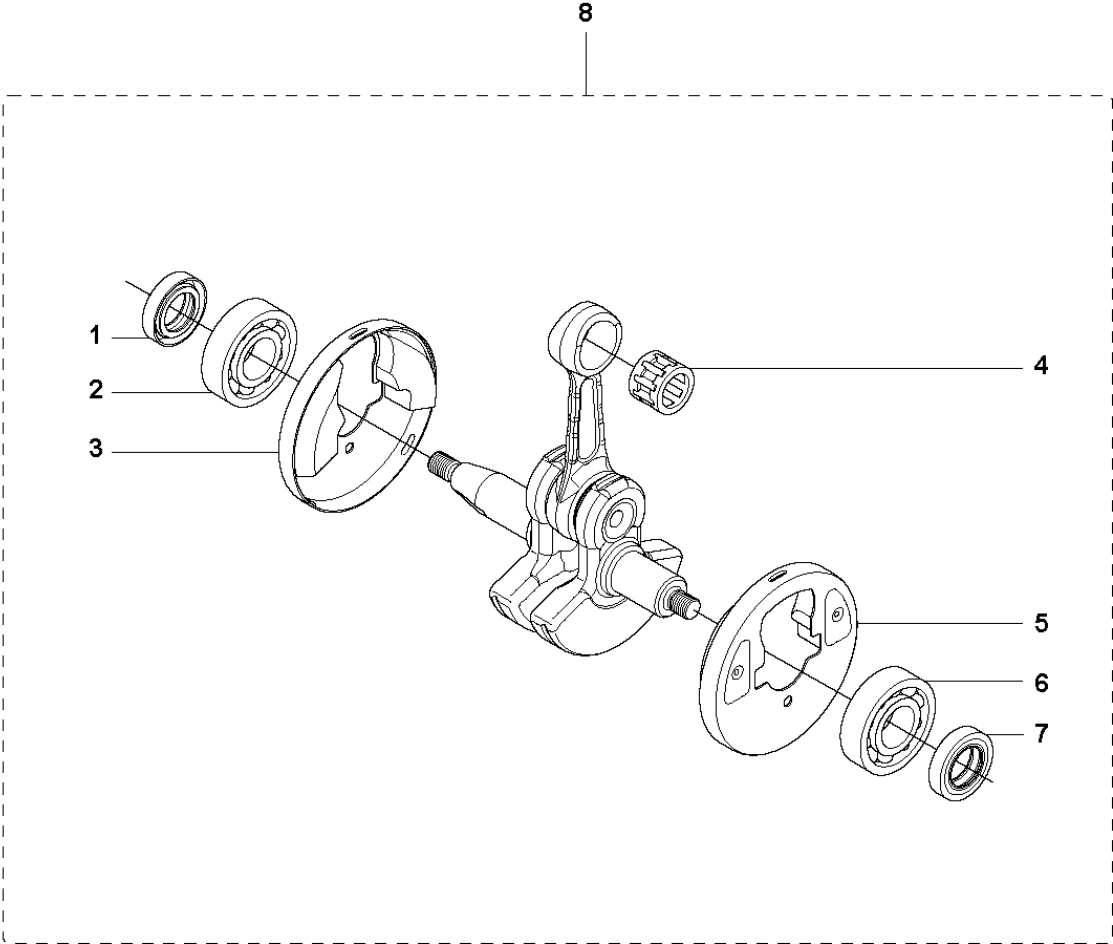

L 535 RX, 535 RJ, 535 RXT, 535 LS
IGNITION

IGNITION SYSTEM

535 LS

Ref	Part No	Description	Remark	QTY KIT
1	503 21 66-18	SCREW IHSCT		2
2	544 12 70-02	IGNITION MODULE		1
3	503 23 51-09	SPARK PLUG	CH RCJ6Y (Ø=14 mm)	1
4	537 24 96-01	FLYWHEEL		1
5	731 71 16-51	HEXAGON NUT FLANGE		1
6	537 23 93-01	CONTACT SPRING		1

M 535 RX, 535 RJ, 535 RXT, 535 LS
CYLINDER PISTON

CYLINDER PISTON

535 LS

Ref	Part No	Description	Remark	QTY	KIT
1	725 53 33-55	SCREW IHSCM		4	8
2	503 28 90-54	PISTON RING		2	6,8
3	503 28 91-19	PISTON PIN		1	6,8
4	503 41 41-01	NEEDLE BEARING		1	6,8
5	737 44 10-00	SNAP RING		2	6,8
6	585 99 83-02	PISTON ASSY		1	8
7	537 33 30-02	GASKET		1	
8	544 40 06-01	CYLINDER ASSY	Ø = 38mm. 574 36 43-01	1	

N 535 RX, 535 RJ, 535 RXT, 535 LS
CRANK SHAFT

CRANKSHAFT

535 LS

Ref	Part No	Description	Remark	QTY	KIT
1	503 26 02-02	SEALING RING		1	8
2	738 21 01-10	BALL BEARING		1	8
3	537 29 76-01	CUP		1	8
4	503 41 41-01	NEEDLE BEARING		1	8
5	537 29 76-01	CUP		1	8
6	738 21 01-10	BALL BEARING		1	8
7	503 26 02-02	SEALING RING		1	8
8	544 03 90-01	CRANKSHAFT ASSY		1	