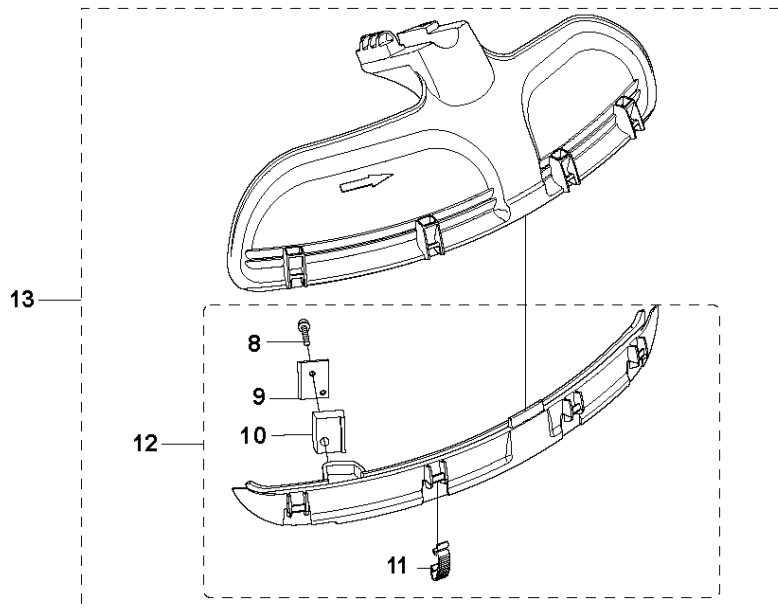

CARBURETOR

535 LS

Ref	Part No	Description	Remark	QTY	KIT
1	544 32 56-01	CARBURETTOR		1	
2	503 47 92-01	SCREW		1	1
3	537 41 72-01	VALVE		1	1
4	544 37 24-01	SPRING		1	1
5	503 48 05-01	SCREW		2	1
6	503 97 43-01	COVER		1	1
7	537 04 89-01	DIAPHRAGM		1	1, 43
8	537 02 04-01	GASKET		1	1, 43
9	503 53 56-01	PLUG WELCH		1	1
10	537 38 73-01	NOZZLE ASSY		1	1
11	503 48 01-01	SCREW		1	1
12	503 48 00-01	PIN RETAINING SCREW		1	1
13	503 66 59-01	LEVER		1	1
14	503 47 97-01	VALVE		1	1
15	537 02 03-01	SPRING		1	1
16	544 37 22-01	SHAFT ASSY		1	1
17	537 02 11-01	VALVE		1	1
18	503 48 18-01	SCREW		1	1
19	544 37 26-01	SPRING		1	1
20	544 37 25-01	LEVER		1	1
21	544 42 70-01	COLLAR		1	1
23	537 01 26-01	SPRING		1	1
24	537 01 25-01	BALL		1	1
25	503 48 13-01	STRAINER		1	1
26	544 37 23-01	LEVER		1	1
27	503 47 90-01	SCREW		1	1
28	537 41 69-01	SCREW		1	1
29	537 41 70-01	LIMITER CAP		2	1
30	537 38 75-01	SCREW		1	1
31	537 38 52-01	CLIP		1	1
32	537 41 77-01	COLLAR		1	1
33	537 41 73-01	LEVER		1	1
34	537 41 78-01	SPRING THROTT.RETURN		1	1
35	537 41 74-01	LEVER		1	1
36	503 47 90-01	SCREW		1	1
37	537 02 00-01	DIAPHRAGM PUMP		1	1, 43
38	537 02 01-01	GASKET		1	1, 43
39	537 41 68-01	COVER		1	1
40	537 02 07-01	SCREW		1	1
41	503 48 11-01	PIECE		1	1
42	503 47 96-01	SCREW		1	1
43	531 00 45-52	GASKET KIT		1	
44	537 38 74-01	SHAFT ASSY		1	1

R1 535 RX, 535 RJ, 535 RXT, 535 LS
ACCESSORIES