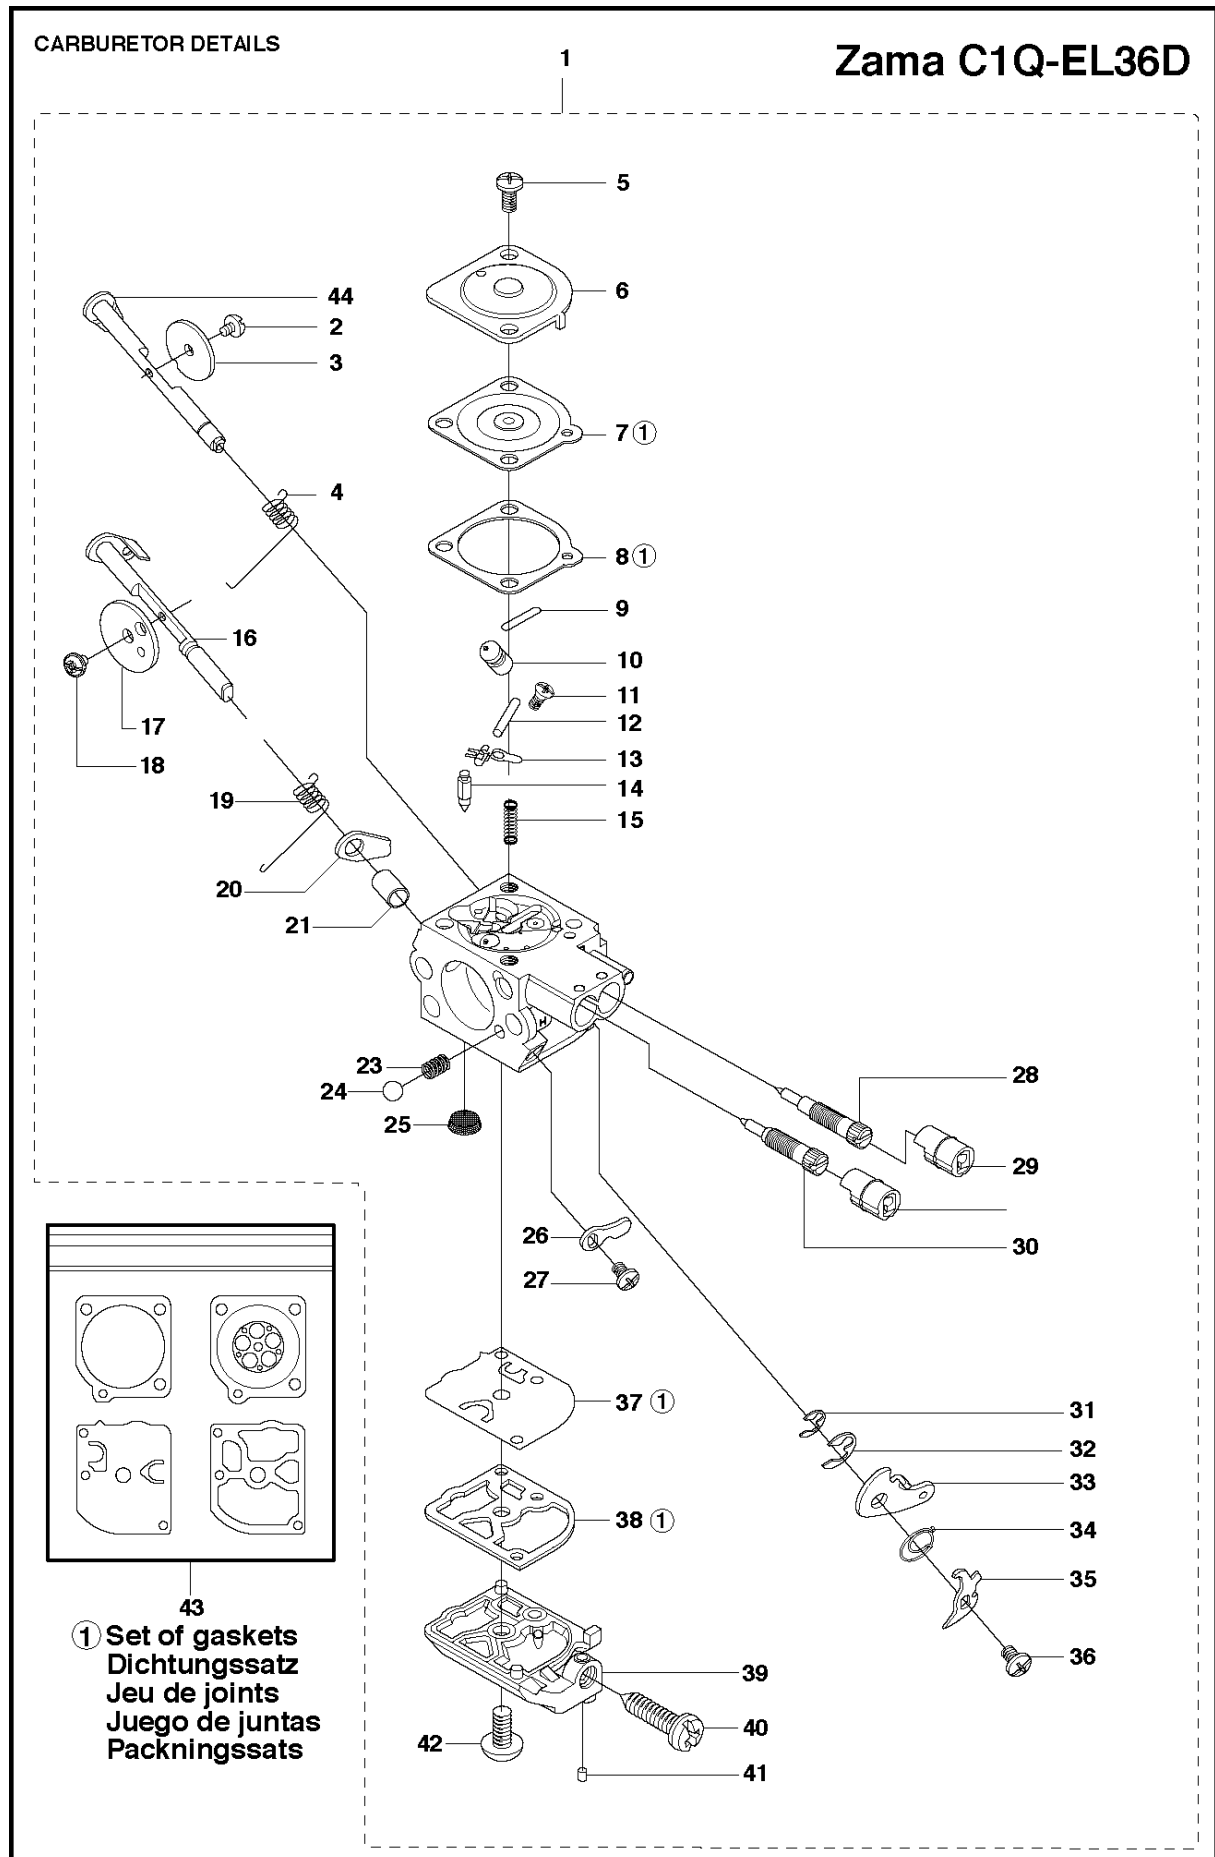

S DUO BALANCE 35
HARNESS

1

HARNES

535 LS

Ref	Part No	Description	Remark	QTY KIT	
1	537 27 57-02	HARNES		1	
1	537 27 57-04	HARNES	US	1	
2	537 28 83-01	BUCKLE		1	1
3	537 28 84-01	BUCKLE		1	1
4	537 27 59-01	HIP PAD		1	1
5	502 02 28-01	HOOK		1	1
6	502 02 29-02	HOOK		1	1,5
7	502 02 30-02	LOCK		1	1,5
8	502 02 38-01	SPRING		1	1,5
9	735 31 09-20	E-CLIP		1	1,5
10	503 99 61-01	BAND		3	1
11	537 11 35-01	RETAINER		1	1
12	503 99 61-03	BAND		1	1

T 535 RX, 535 RJ, 535 RXT, 535 LS
SHORT BLOCK

Ref	Part No	Description	Remark	QTY KIT
1	576 79 68-01	SHORT BLOCK	Assembled	1

CARBURETOR

535 LS

Ref	Part No	Description	Remark	QTY	KIT
1	581 16 75-01	CARBURETTOR		1	
2	503 47 92-01	SCREW		1	1
3	537 41 72-01	VALVE		1	1
4	544 37 24-01	SPRING		1	1
5	503 48 05-01	SCREW		2	1
6	503 97 43-01	COVER		1	1
7	537 04 89-01	DIAPHRAGM		1	1, 43
8	537 02 04-01	GASKET		1	1, 43
9	503 53 56-01	PLUG WELCH		1	1
10	581 89 95-01	MAIN NOZZLE		1	1
11	503 48 01-01	SCREW		1	1
12	503 48 00-01	PIN RETAINING SCREW		1	1
13	503 66 59-01	LEVER		1	1
14	503 47 97-01	VALVE		1	1
15	503 47 81-01	SPRING		1	1
16	544 37 22-01	SHAFT ASSY		1	1
17	537 37 03-01	VALVE		1	1
18	503 48 18-01	SCREW		1	1
19	544 37 26-01	SPRING		1	1
20	544 37 25-01	LEVER		1	1
21	544 42 70-01	COLLAR		1	1
23	537 01 26-01	SPRING		1	1
24	537 01 25-01	BALL		1	1
25	503 48 13-01	STRAINER		1	1
26	544 37 23-01	LEVER		1	1
27	503 47 90-01	SCREW		1	1
28	537 41 69-01	SCREW		1	1
29	537 41 70-01	LIMITER CAP		2	1
30	581 89 93-01	SCREW		1	1
31	537 38 52-01	CLIP		1	1
32	537 38 50-01	CLIP		1	1
33	537 41 73-01	LEVER		1	1
34	576 74 66-01	SPRING		1	1
35	537 41 74-01	LEVER		1	1
36	502 07 84-01	SCREW		1	1
37	537 02 00-01	DIAPHRAGM PUMP		1	1, 43
38	537 02 01-01	GASKET		1	1, 43
39	537 41 68-01	COVER		1	1
40	537 02 07-01	SCREW		1	1
41	503 48 11-01	PIECE		1	1
42	503 47 96-01	SCREW		1	1
43	531 00 45-52	GASKET KIT		1	
44	544 37 21-01	SHAFT ASSY		1	1