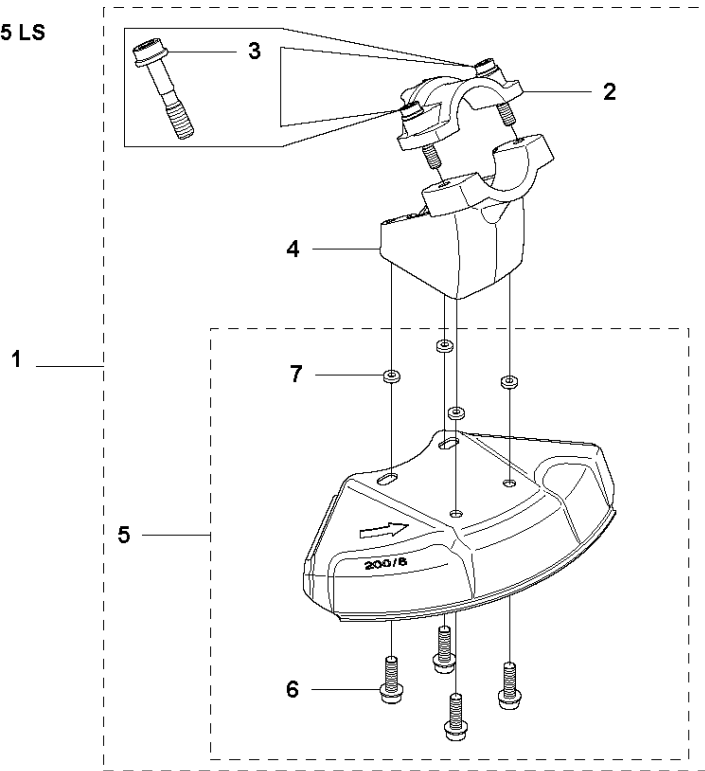

CARBURETOR

535 LS

Ref	Part No	Description	Remark	QTY	KIT
1	544 32 56-01	CARBURETTOR		1	
2	503 47 92-01	SCREW		1	1
3	537 41 72-01	VALVE		1	1
4	544 37 24-01	SPRING		1	1
5	503 48 05-01	SCREW		2	1
6	503 97 43-01	COVER		1	1
7	537 04 89-01	DIAPHRAGM		1	1, 43
8	537 02 04-01	GASKET		1	1, 43
9	503 53 56-01	PLUG WELCH		1	1
10	537 38 73-01	NOZZLE ASSY		1	1
11	503 48 01-01	SCREW		1	1
12	503 48 00-01	PIN RETAINING SCREW		1	1
13	503 66 59-01	LEVER		1	1
14	503 47 97-01	VALVE		1	1
15	537 02 03-01	SPRING		1	1
16	544 37 22-01	SHAFT ASSY		1	1
17	537 02 11-01	VALVE		1	1
18	503 48 18-01	SCREW		1	1
19	544 37 26-01	SPRING		1	1
20	544 37 25-01	LEVER		1	1
21	544 42 70-01	COLLAR		1	1
23	537 01 26-01	SPRING		1	1
24	537 01 25-01	BALL		1	1
25	503 48 13-01	STRAINER		1	1
26	544 37 23-01	LEVER		1	1
27	503 47 90-01	SCREW		1	1
28	537 41 69-01	SCREW		1	1
29	537 41 70-01	LIMITER CAP		2	1
30	537 38 75-01	SCREW		1	1
31	537 38 52-01	CLIP		1	1
32	537 41 77-01	COLLAR		1	1
33	537 41 73-01	LEVER		1	1
34	537 41 78-01	SPRING THROTT.RETURN		1	1
35	537 41 74-01	LEVER		1	1
36	503 47 90-01	SCREW		1	1
37	537 02 00-01	DIAPHRAGM PUMP		1	1, 43
38	537 02 01-01	GASKET		1	1, 43
39	537 41 68-01	COVER		1	1
40	537 02 07-01	SCREW		1	1
41	503 48 11-01	PIECE		1	1
42	503 47 96-01	SCREW		1	1
43	531 00 45-52	GASKET KIT		1	
44	537 38 74-01	SHAFT ASSY		1	1

R1 535 RX, 535 RJ, 535 RXT, 535 LS
ACCESSORIES