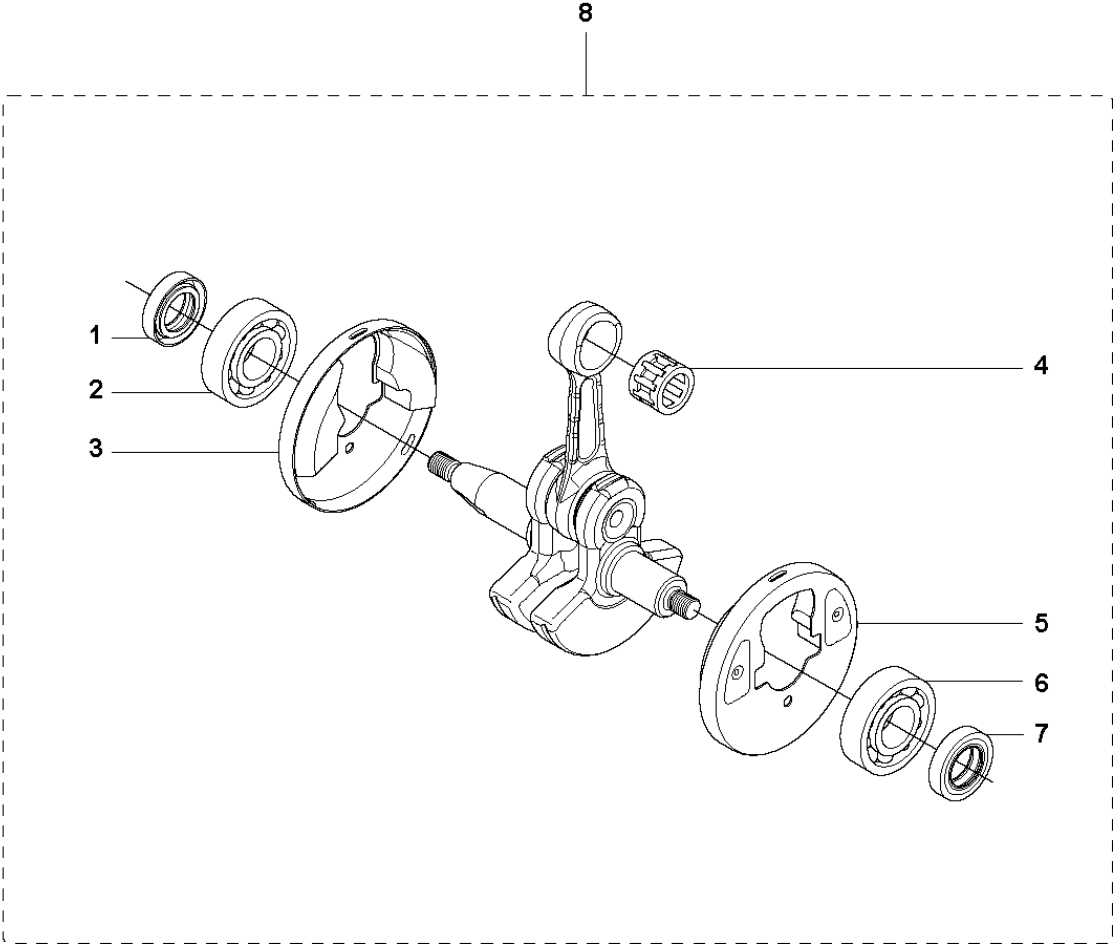

L 535 RX, 535 RJ, 535 RXT, 535 LS
IGNITION

IGNITION SYSTEM

535 RX

Ref	Part No	Description	Remark	QTY KIT
1	503 21 66-18	SCREW IHSCT		2
2	544 12 70-02	IGNITION MODULE		1
3	503 23 51-09	SPARK PLUG	CH RCJ6Y (Ø=14 mm)	1
4	537 24 96-01	FLYWHEEL		1
5	731 71 16-51	HEXAGON NUT FLANGE		1
6	537 23 93-01	CONTACT SPRING		1

M 535 RX, 535 RJ, 535 RXT, 535 LS
CYLINDER PISTON

CYLINDER PISTON

535 RX

Ref	Part No	Description	Remark	QTY	KIT
1	725 53 33-55	SCREW IHSCM		4	8
2	503 28 90-54	PISTON RING		2	6,8
3	503 28 91-19	PISTON PIN		1	6,8
4	503 41 41-01	NEEDLE BEARING		1	6,8
5	737 44 10-00	SNAP RING		2	6,8
6	585 99 83-02	PISTON ASSY		1	8
7	537 33 30-02	GASKET		1	
8	544 40 06-01	CYLINDER ASSY	Ø = 38mm. 574 36 43-01	1	

N 535 RX, 535 RJ, 535 RXT, 535 LS
CRANK SHAFT

CRANKSHAFT

535 RX

Ref	Part No	Description	Remark	QTY	KIT
1	503 26 02-02	SEALING RING		1	8
2	738 21 01-10	BALL BEARING		1	8
3	537 29 76-01	CUP		1	8
4	503 41 41-01	NEEDLE BEARING		1	8
5	537 29 76-01	CUP		1	8
6	738 21 01-10	BALL BEARING		1	8
7	503 26 02-02	SEALING RING		1	8
8	544 03 90-01	CRANKSHAFT ASSY		1	