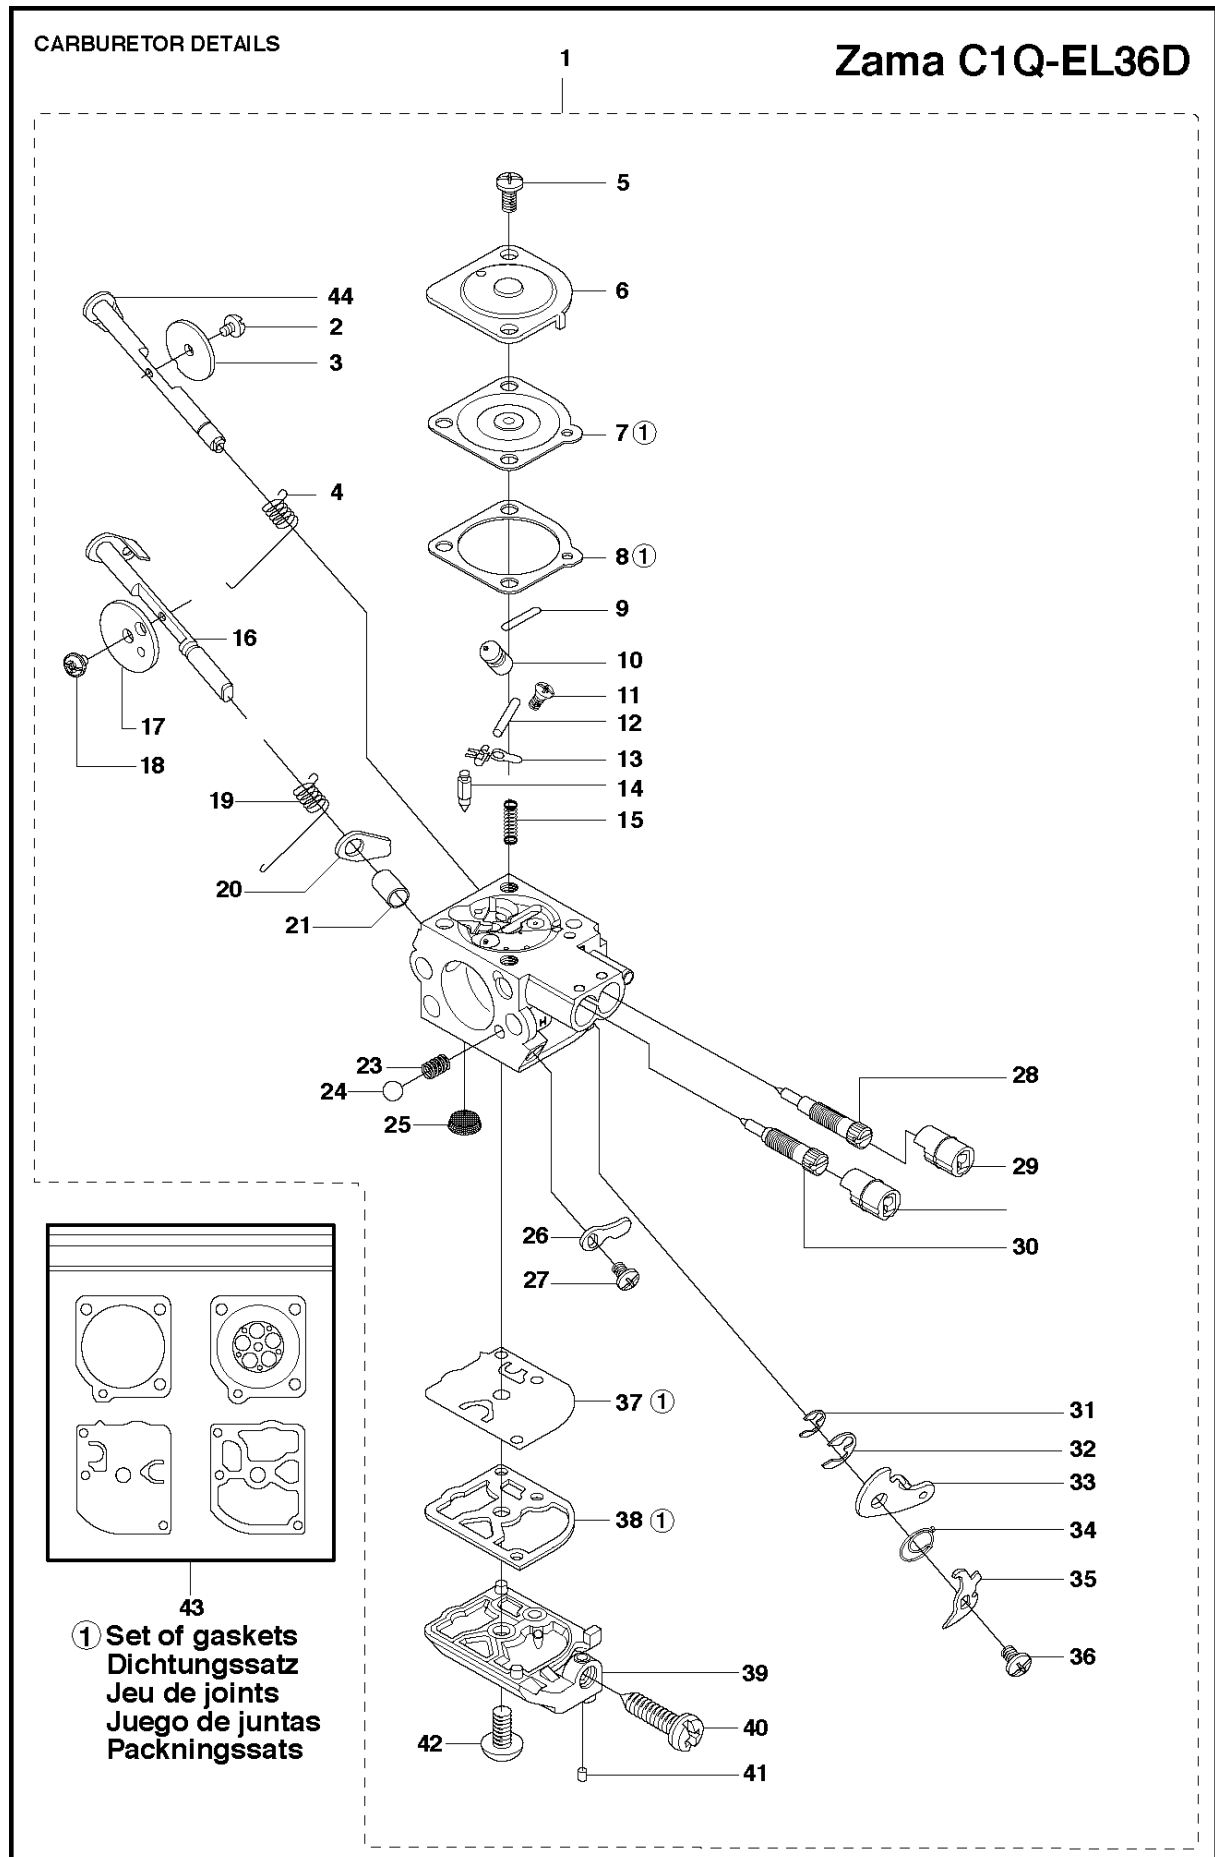

S DUO BALANCE 35
HARNESS

1

HARNESS

535 RX

Ref	Part No	Description	Remark	QTY KIT	
1	537 27 57-02	HARNESS		1	
1	537 27 57-04	HARNESS	US	1	
2	537 28 83-01	BUCKLE		1	1
3	537 28 84-01	BUCKLE		1	1
4	537 27 59-01	HIP PAD		1	1
5	502 02 28-01	HOOK		1	1
6	502 02 29-02	HOOK		1	1,5
7	502 02 30-02	LOCK		1	1,5
8	586 34 10-01	SPRING		1	1,5
9	735 31 09-20	E-CLIP		1	1,5
10	503 99 61-01	BAND		3	1
11	537 11 35-01	RETAINER		1	1
12	503 99 61-03	BAND		1	1

T 535 RX, 535 RJ, 535 RXT, 535 LS
SHORT BLOCK

Ref	Part No	Description	Remark	QTY KIT
1	576 79 68-01	SHORT BLOCK	Assembled	1

CARBURETOR

535 RX

Ref	Part No	Description	Remark	QTY	KIT
1	581 16 75-01	CARBURETTOR		1	
2	503 47 92-01	SCREW		1	1
3	537 41 72-01	VALVE		1	1
4	544 37 24-01	SPRING		1	1
5	503 48 05-01	SCREW		2	1
6	503 97 43-01	COVER		1	1
7	537 04 89-01	DIAPHRAGM		1	1, 43
8	537 02 04-01	GASKET		1	1, 43
9	503 53 56-01	PLUG WELCH		1	1
10	581 89 95-01	MAIN NOZZLE		1	1
11	503 48 01-01	SCREW		1	1
12	503 48 00-01	PIN RETAINING SCREW		1	1
13	503 66 59-01	LEVER		1	1
14	503 47 97-01	VALVE		1	1
15	503 47 81-01	SPRING		1	1
16	544 37 22-01	SHAFT ASSY		1	1
17	537 37 03-01	VALVE		1	1
18	503 48 18-01	SCREW		1	1
19	544 37 26-01	SPRING		1	1
20	544 37 25-01	LEVER		1	1
21	544 42 70-01	COLLAR		1	1
23	537 01 26-01	SPRING		1	1
24	537 01 25-01	BALL		1	1
25	503 48 13-01	STRAINER		1	1
26	544 37 23-01	LEVER		1	1
27	503 47 90-01	SCREW		1	1
28	537 41 69-01	SCREW		1	1
29	537 41 70-01	LIMITER CAP		2	1
30	581 89 93-01	SCREW		1	1
31	537 38 52-01	CLIP		1	1
32	537 38 50-01	CLIP		1	1
33	537 41 73-01	LEVER		1	1
34	576 74 66-01	SPRING		1	1
35	537 41 74-01	LEVER		1	1
36	502 07 84-01	SCREW		1	1
37	537 02 00-01	DIAPHRAGM PUMP		1	1, 43
38	537 02 01-01	GASKET		1	1, 43
39	537 41 68-01	COVER		1	1
40	537 02 07-01	SCREW		1	1
41	503 48 11-01	PIECE		1	1
42	503 47 96-01	SCREW		1	1
43	531 00 45-52	GASKET KIT		1	
44	544 37 21-01	SHAFT ASSY		1	1