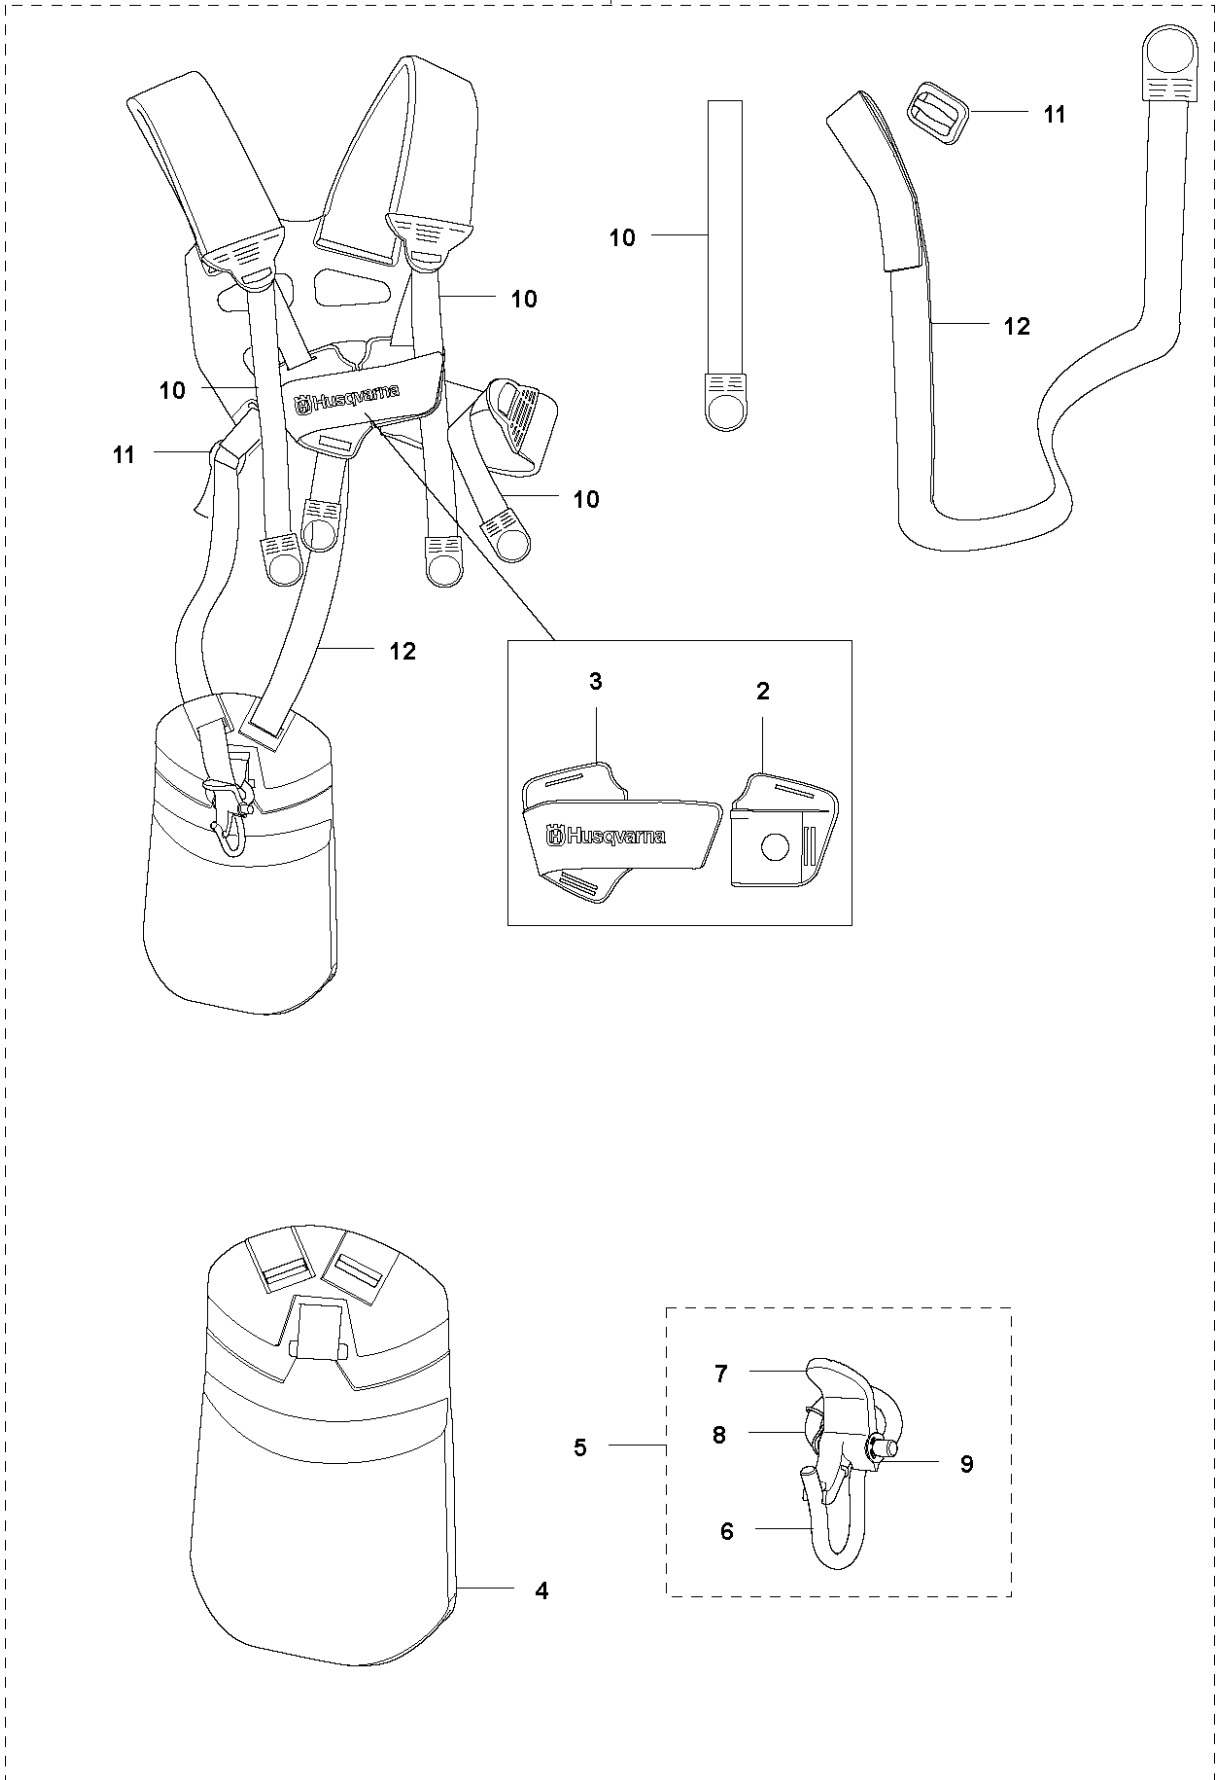

S DUO BALANCE 35
HARNESS

1

HARNESS

535 RX

Ref	Part No	Description	Remark	QTY KIT	
1	537 27 57-02	HARNESS		1	
1	537 27 57-04	HARNESS	US	1	
2	537 28 83-01	BUCKLE		1	1
3	537 28 84-01	BUCKLE		1	1
4	537 27 59-01	HIP PAD		1	1
5	502 02 28-01	HOOK		1	1
6	502 02 29-02	HOOK		1	1,5
7	502 02 30-02	LOCK		1	1,5
8	586 34 10-01	SPRING		1	1,5
9	735 31 09-20	E-CLIP		1	1,5
10	503 99 61-01	BAND		3	1
11	537 11 35-01	RETAINER		1	1
12	503 99 61-03	BAND		1	1