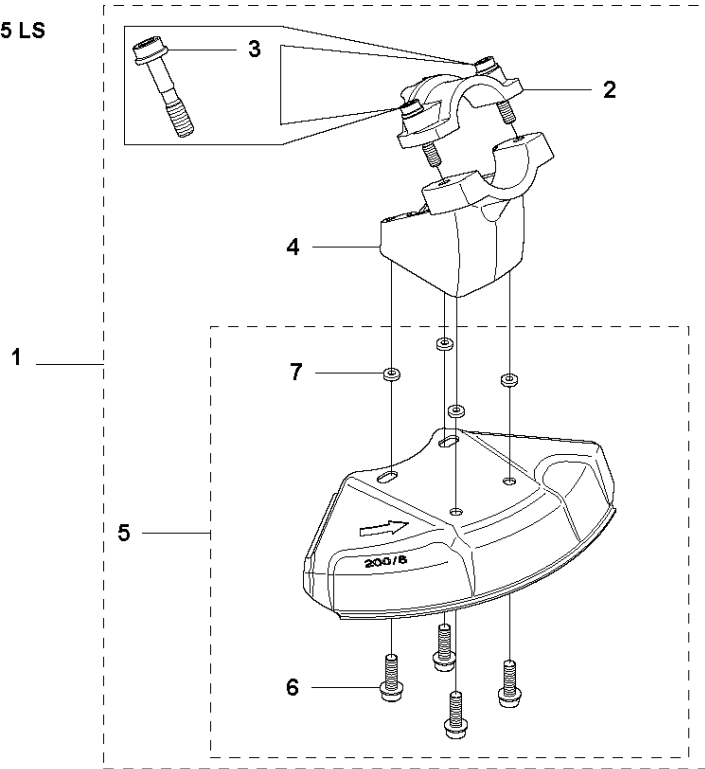

CARBURETOR

535 RX

Ref	Part No	Description	Remark	QTY	KIT
1	544 32 56-01	CARBURETTOR		1	
2	503 47 92-01	SCREW		1	1
3	537 41 72-01	VALVE		1	1
4	544 37 24-01	SPRING		1	1
5	503 48 05-01	SCREW		2	1
6	503 97 43-01	COVER		1	1
7	537 04 89-01	DIAPHRAGM		1	1, 43
8	537 02 04-01	GASKET		1	1, 43
9	503 53 56-01	PLUG WELCH		1	1
10	537 38 73-01	NOZZLE ASSY		1	1
11	503 48 01-01	SCREW		1	1
12	503 48 00-01	PIN RETAINING SCREW		1	1
13	503 66 59-01	LEVER		1	1
14	503 47 97-01	VALVE		1	1
15	537 02 03-01	SPRING		1	1
16	544 37 22-01	SHAFT ASSY		1	1
17	537 02 11-01	VALVE		1	1
18	503 48 18-01	SCREW		1	1
19	544 37 26-01	SPRING		1	1
20	544 37 25-01	LEVER		1	1
21	544 42 70-01	COLLAR		1	1
23	537 01 26-01	SPRING		1	1
24	537 01 25-01	BALL		1	1
25	503 48 13-01	STRAINER		1	1
26	544 37 23-01	LEVER		1	1
27	503 47 90-01	SCREW		1	1
28	537 41 69-01	SCREW		1	1
29	537 41 70-01	LIMITER CAP		2	1
30	537 38 75-01	SCREW		1	1
31	537 38 52-01	CLIP		1	1
32	537 41 77-01	COLLAR		1	1
33	537 41 73-01	LEVER		1	1
34	537 41 78-01	SPRING THROTT.RETURN		1	1
35	537 41 74-01	LEVER		1	1
36	503 47 90-01	SCREW		1	1
37	537 02 00-01	DIAPHRAGM PUMP		1	1, 43
38	537 02 01-01	GASKET		1	1, 43
39	537 41 68-01	COVER		1	1
40	537 02 07-01	SCREW		1	1
41	503 48 11-01	PIECE		1	1
42	503 47 96-01	SCREW		1	1
43	531 00 45-52	GASKET KIT		1	
44	537 38 74-01	SHAFT ASSY		1	1

R1 535 RX, 535 RJ, 535 RXT, 535 LS
ACCESSORIES