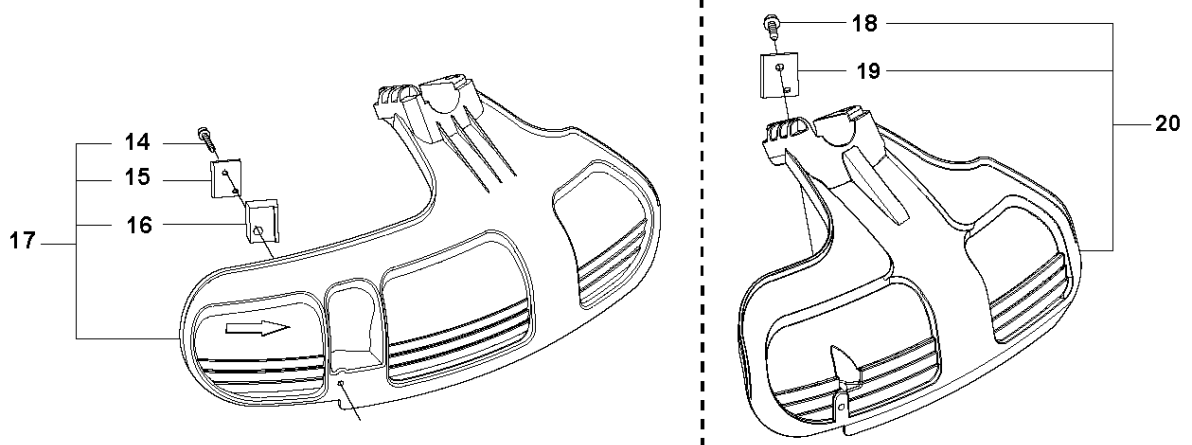

CARBURETOR

535 RX

Ref	Part No	Description	Remark	QTY	KIT
1	544 32 56-01	CARBURETTOR		1	
2	503 47 92-01	SCREW		1	1
3	537 41 72-01	VALVE		1	1
4	544 37 24-01	SPRING		1	1
5	503 48 05-01	SCREW		2	1
6	503 97 43-01	COVER		1	1
7	537 04 89-01	DIAPHRAGM		1	1, 43
8	537 02 04-01	GASKET		1	1, 43
9	503 53 56-01	PLUG WELCH		1	1
10	537 38 73-01	NOZZLE ASSY		1	1
11	503 48 01-01	SCREW		1	1
12	503 48 00-01	PIN RETAINING SCREW		1	1
13	503 66 59-01	LEVER		1	1
14	503 47 97-01	VALVE		1	1
15	537 02 03-01	SPRING		1	1
16	544 37 22-01	SHAFT ASSY		1	1
17	537 02 11-01	VALVE		1	1
18	503 48 18-01	SCREW		1	1
19	544 37 26-01	SPRING		1	1
20	544 37 25-01	LEVER		1	1
21	544 42 70-01	COLLAR		1	1
23	537 01 26-01	SPRING		1	1
24	537 01 25-01	BALL		1	1
25	503 48 13-01	STRAINER		1	1
26	544 37 23-01	LEVER		1	1
27	503 47 90-01	SCREW		1	1
28	537 41 69-01	SCREW		1	1
29	537 41 70-01	LIMITER CAP		2	1
30	537 38 75-01	SCREW		1	1
31	537 38 52-01	CLIP		1	1
32	537 41 77-01	COLLAR		1	1
33	537 41 73-01	LEVER		1	1
34	537 41 78-01	SPRING THROTT.RETURN		1	1
35	537 41 74-01	LEVER		1	1
36	503 47 90-01	SCREW		1	1
37	537 02 00-01	DIAPHRAGM PUMP		1	1, 43
38	537 02 01-01	GASKET		1	1, 43
39	537 41 68-01	COVER		1	1
40	537 02 07-01	SCREW		1	1
41	503 48 11-01	PIECE		1	1
42	503 47 96-01	SCREW		1	1
43	531 00 45-52	GASKET KIT		1	
44	537 38 74-01	SHAFT ASSY		1	1

R1 535 RX, 535 RJ, 535 RXT, 535 LS
ACCESSORIES