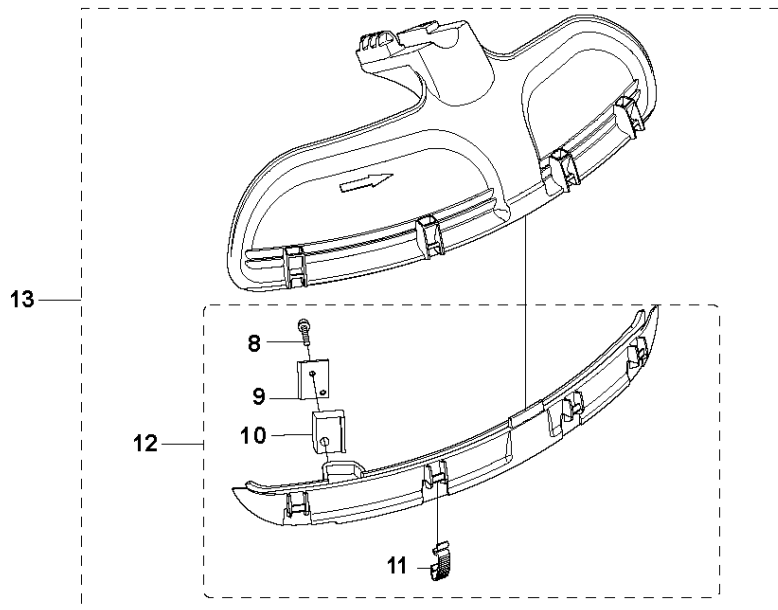

CARBURETOR

535 RX

Ref	Part No	Description	Remark	QTY	KIT
1	544 32 56-01	CARBURETTOR		1	
2	503 47 92-01	SCREW		1	1
3	537 41 72-01	VALVE		1	1
4	544 37 24-01	SPRING		1	1
5	503 48 05-01	SCREW		2	1
6	503 97 43-01	COVER		1	1
7	537 04 89-01	DIAPHRAGM		1	1, 43
8	537 02 04-01	GASKET		1	1, 43
9	503 53 56-01	PLUG WELCH		1	1
10	537 38 73-01	NOZZLE ASSY		1	1
11	503 48 01-01	SCREW		1	1
12	503 48 00-01	PIN RETAINING SCREW		1	1
13	503 66 59-01	LEVER		1	1
14	503 47 97-01	VALVE		1	1
15	537 02 03-01	SPRING		1	1
16	544 37 22-01	SHAFT ASSY		1	1
17	537 02 11-01	VALVE		1	1
18	503 48 18-01	SCREW		1	1
19	544 37 26-01	SPRING		1	1
20	544 37 25-01	LEVER		1	1
21	544 42 70-01	COLLAR		1	1
23	537 01 26-01	SPRING		1	1
24	537 01 25-01	BALL		1	1
25	503 48 13-01	STRAINER		1	1
26	544 37 23-01	LEVER		1	1
27	503 47 90-01	SCREW		1	1
28	537 41 69-01	SCREW		1	1
29	537 41 70-01	LIMITER CAP		2	1
30	537 38 75-01	SCREW		1	1
31	537 38 52-01	CLIP		1	1
32	537 41 77-01	COLLAR		1	1
33	537 41 73-01	LEVER		1	1
34	537 41 78-01	SPRING THROTT.RETURN		1	1
35	537 41 74-01	LEVER		1	1
36	503 47 90-01	SCREW		1	1
37	537 02 00-01	DIAPHRAGM PUMP		1	1, 43
38	537 02 01-01	GASKET		1	1, 43
39	537 41 68-01	COVER		1	1
40	537 02 07-01	SCREW		1	1
41	503 48 11-01	PIECE		1	1
42	503 47 96-01	SCREW		1	1
43	531 00 45-52	GASKET KIT		1	
44	537 38 74-01	SHAFT ASSY		1	1

R1 535 RX, 535 RJ, 535 RXT, 535 LS
ACCESSORIES