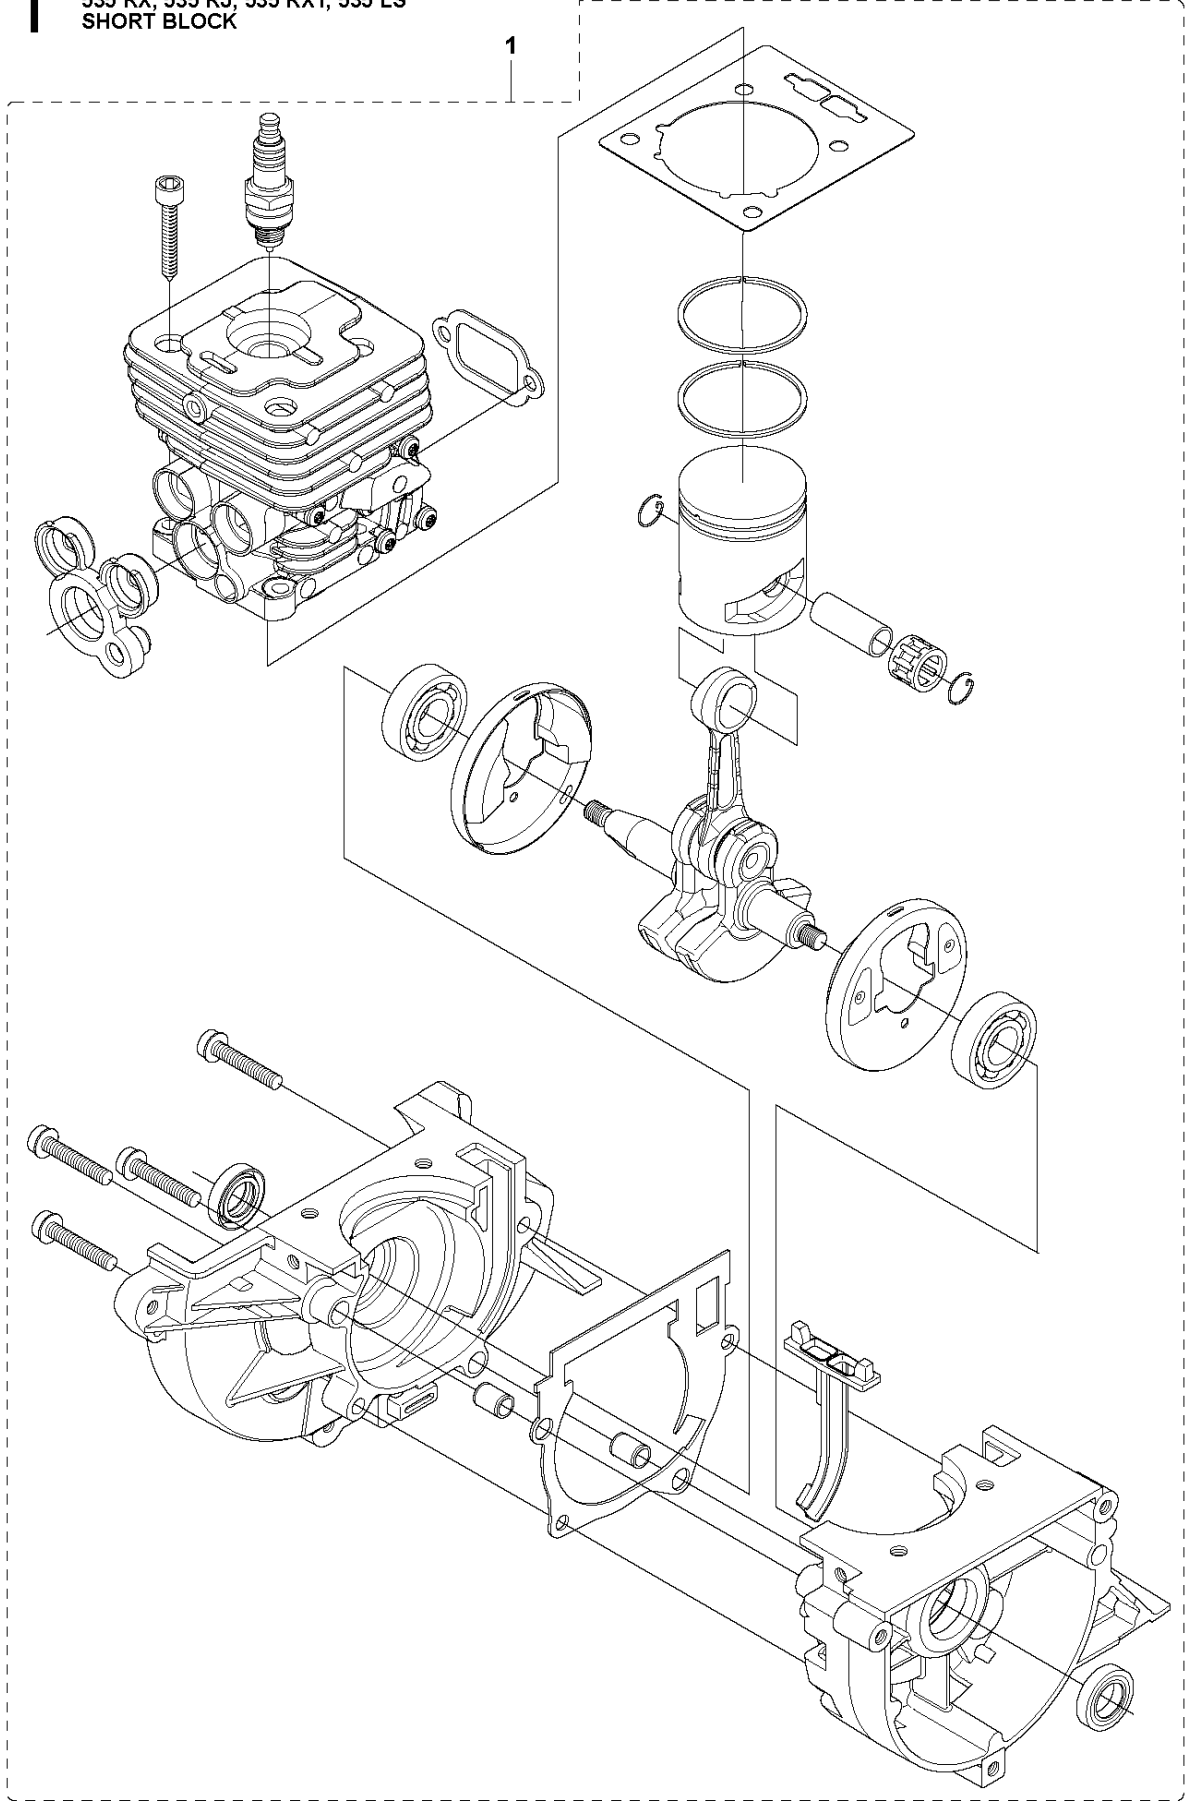

S DUO BALANCE 35
HARNESS

1

HARNESS

535 RX

Ref	Part No	Description	Remark	QTY KIT	
1	537 27 57-02	HARNESS		1	
1	537 27 57-04	HARNESS	US	1	
2	537 28 83-01	BUCKLE		1	1
3	537 28 84-01	BUCKLE		1	1
4	537 27 59-01	HIP PAD		1	1
5	502 02 28-01	HOOK		1	1
6	502 02 29-02	HOOK		1	1,5
7	502 02 30-02	LOCK		1	1,5
8	586 34 10-01	SPRING		1	1,5
9	735 31 09-20	E-CLIP		1	1,5
10	503 99 61-01	BAND		3	1
11	537 11 35-01	RETAINER		1	1
12	503 99 61-03	BAND		1	1

T 535 RX, 535 RJ, 535 RXT, 535 LS
SHORT BLOCK

Ref	Part No	Description	Remark	QTY KIT
1	576 79 68-01	SHORT BLOCK	Assembled	1

CARBURETOR

535 RX

Ref	Part No	Description	Remark	QTY	KIT
1	581 16 75-01	CARBURETTOR		1	
2	503 47 92-01	SCREW		1	1
3	537 41 72-01	VALVE		1	1
4	544 37 24-01	SPRING		1	1
5	503 48 05-01	SCREW		2	1
6	503 97 43-01	COVER		1	1
7	537 04 89-01	DIAPHRAGM		1	1, 43
8	537 02 04-01	GASKET		1	1, 43
9	503 53 56-01	PLUG WELCH		1	1
10	581 89 95-01	MAIN NOZZLE		1	1
11	503 48 01-01	SCREW		1	1
12	503 48 00-01	PIN RETAINING SCREW		1	1
13	503 66 59-01	LEVER		1	1
14	503 47 97-01	VALVE		1	1
15	503 47 81-01	SPRING		1	1
16	544 37 22-01	SHAFT ASSY		1	1
17	537 37 03-01	VALVE		1	1
18	503 48 18-01	SCREW		1	1
19	544 37 26-01	SPRING		1	1
20	544 37 25-01	LEVER		1	1
21	544 42 70-01	COLLAR		1	1
23	537 01 26-01	SPRING		1	1
24	537 01 25-01	BALL		1	1
25	503 48 13-01	STRAINER		1	1
26	544 37 23-01	LEVER		1	1
27	503 47 90-01	SCREW		1	1
28	537 41 69-01	SCREW		1	1
29	537 41 70-01	LIMITER CAP		2	1
30	581 89 93-01	SCREW		1	1
31	537 38 52-01	CLIP		1	1
32	537 38 50-01	CLIP		1	1
33	537 41 73-01	LEVER		1	1
34	576 74 66-01	SPRING		1	1
35	537 41 74-01	LEVER		1	1
36	502 07 84-01	SCREW		1	1
37	537 02 00-01	DIAPHRAGM PUMP		1	1, 43
38	537 02 01-01	GASKET		1	1, 43
39	537 41 68-01	COVER		1	1
40	537 02 07-01	SCREW		1	1
41	503 48 11-01	PIECE		1	1
42	503 47 96-01	SCREW		1	1
43	531 00 45-52	GASKET KIT		1	
44	544 37 21-01	SHAFT ASSY		1	1