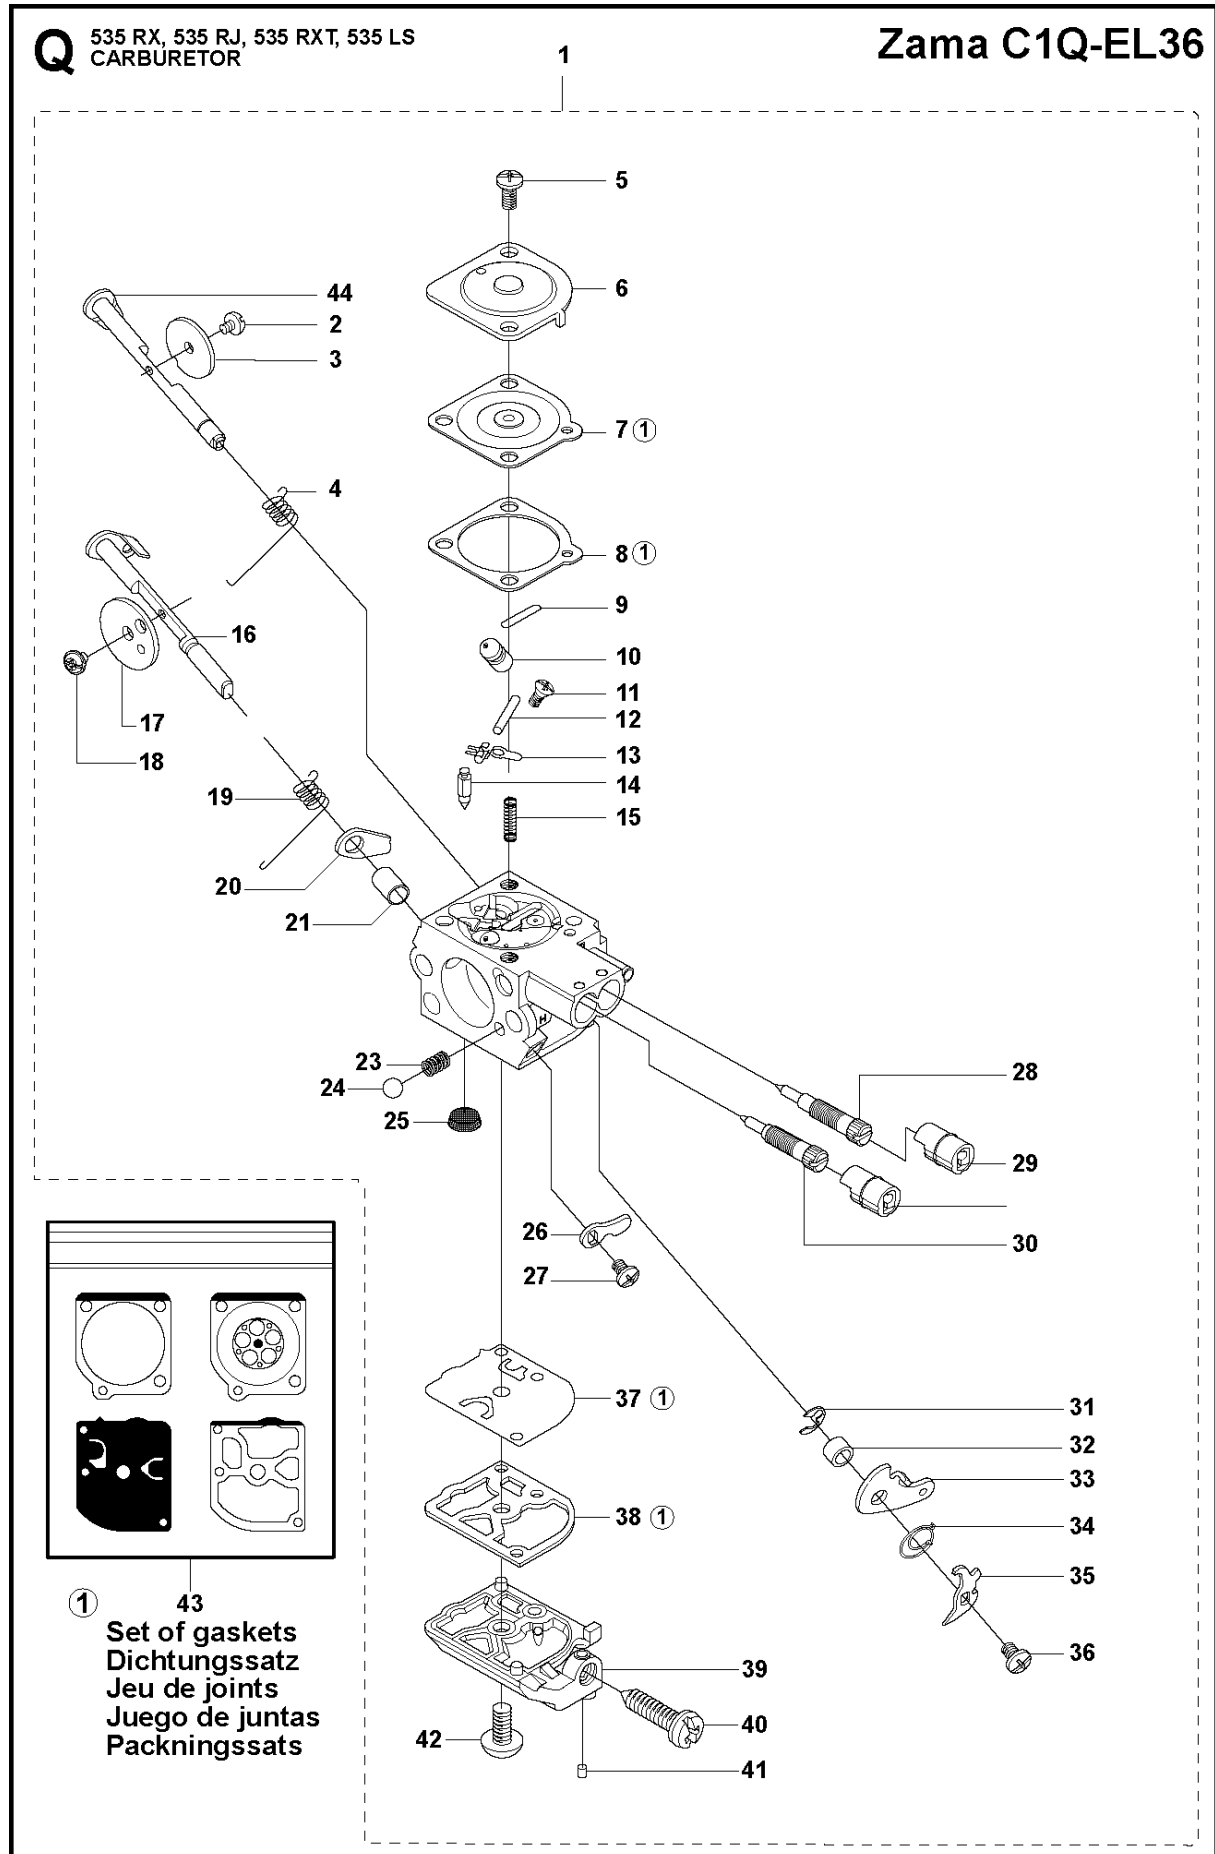

Q 535 RX, 535 RJ, 535 RXT, 535 LS
CARBURETOR

Zama C1Q-EL36

CARBURETOR

535 RX

Ref	Part No	Description	Remark	QTY	KIT
1	544 32 56-01	CARBURETTOR		1	
2	503 47 92-01	SCREW		1	1
3	537 41 72-01	VALVE		1	1
4	544 37 24-01	SPRING		1	1
5	503 48 05-01	SCREW		2	1
6	503 97 43-01	COVER		1	1
7	537 04 89-01	DIAPHRAGM		1	1, 43
8	537 02 04-01	GASKET		1	1, 43
9	503 53 56-01	PLUG WELCH		1	1
10	537 38 73-01	NOZZLE ASSY		1	1
11	503 48 01-01	SCREW		1	1
12	503 48 00-01	PIN RETAINING SCREW		1	1
13	503 66 59-01	LEVER		1	1
14	503 47 97-01	VALVE		1	1
15	537 02 03-01	SPRING		1	1
16	544 37 22-01	SHAFT ASSY		1	1
17	537 02 11-01	VALVE		1	1
18	503 48 18-01	SCREW		1	1
19	544 37 26-01	SPRING		1	1
20	544 37 25-01	LEVER		1	1
21	544 42 70-01	COLLAR		1	1
23	537 01 26-01	SPRING		1	1
24	537 01 25-01	BALL		1	1
25	503 48 13-01	STRAINER		1	1
26	544 37 23-01	LEVER		1	1
27	503 47 90-01	SCREW		1	1
28	537 41 69-01	SCREW		1	1
29	537 41 70-01	LIMITER CAP		2	1
30	537 38 75-01	SCREW		1	1
31	537 38 52-01	CLIP		1	1
32	537 41 77-01	COLLAR		1	1
33	537 41 73-01	LEVER		1	1
34	537 41 78-01	SPRING THROTT.RETURN		1	1
35	537 41 74-01	LEVER		1	1
36	503 47 90-01	SCREW		1	1
37	537 02 00-01	DIAPHRAGM PUMP		1	1, 43
38	537 02 01-01	GASKET		1	1, 43
39	537 41 68-01	COVER		1	1
40	537 02 07-01	SCREW		1	1
41	503 48 11-01	PIECE		1	1
42	503 47 96-01	SCREW		1	1
43	531 00 45-52	GASKET KIT		1	
44	537 38 74-01	SHAFT ASSY		1	1