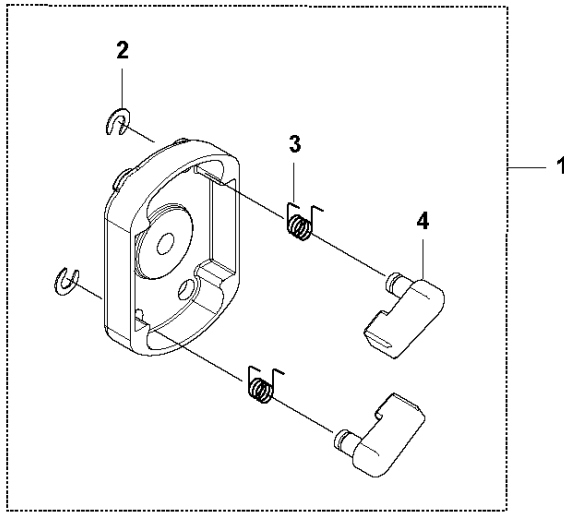

J 541RST
STARTER

STARTER

541 RST, 2018-01

Ref	Part No	Description	Remark	QTY KIT	
1	528 75 54-01	PULLEY		1	
2	501 93 90-01	CLIP		2	1
3	501 93 89-01	SPRING		2	1
4	501 93 91-01	STARTER PAWL		2	1
5	590 57 89-01	STARTER		1	
6	501 93 22-01	SCREW		1	5
7	501 93 17-01	WASHER		1	5
8	501 92 99-01	STARTER ROPE		1	5
9	501 92 98-01	REEL		1	5
10	501 93 52-01	SPRING		1	5
11	537 23 25-01	STARTER HANDLE		1	5
12	590 57 90-01	COVER		1	5
13	590 63 13-01	SCREW		4	
14	591 19 92-01	DECAL		1