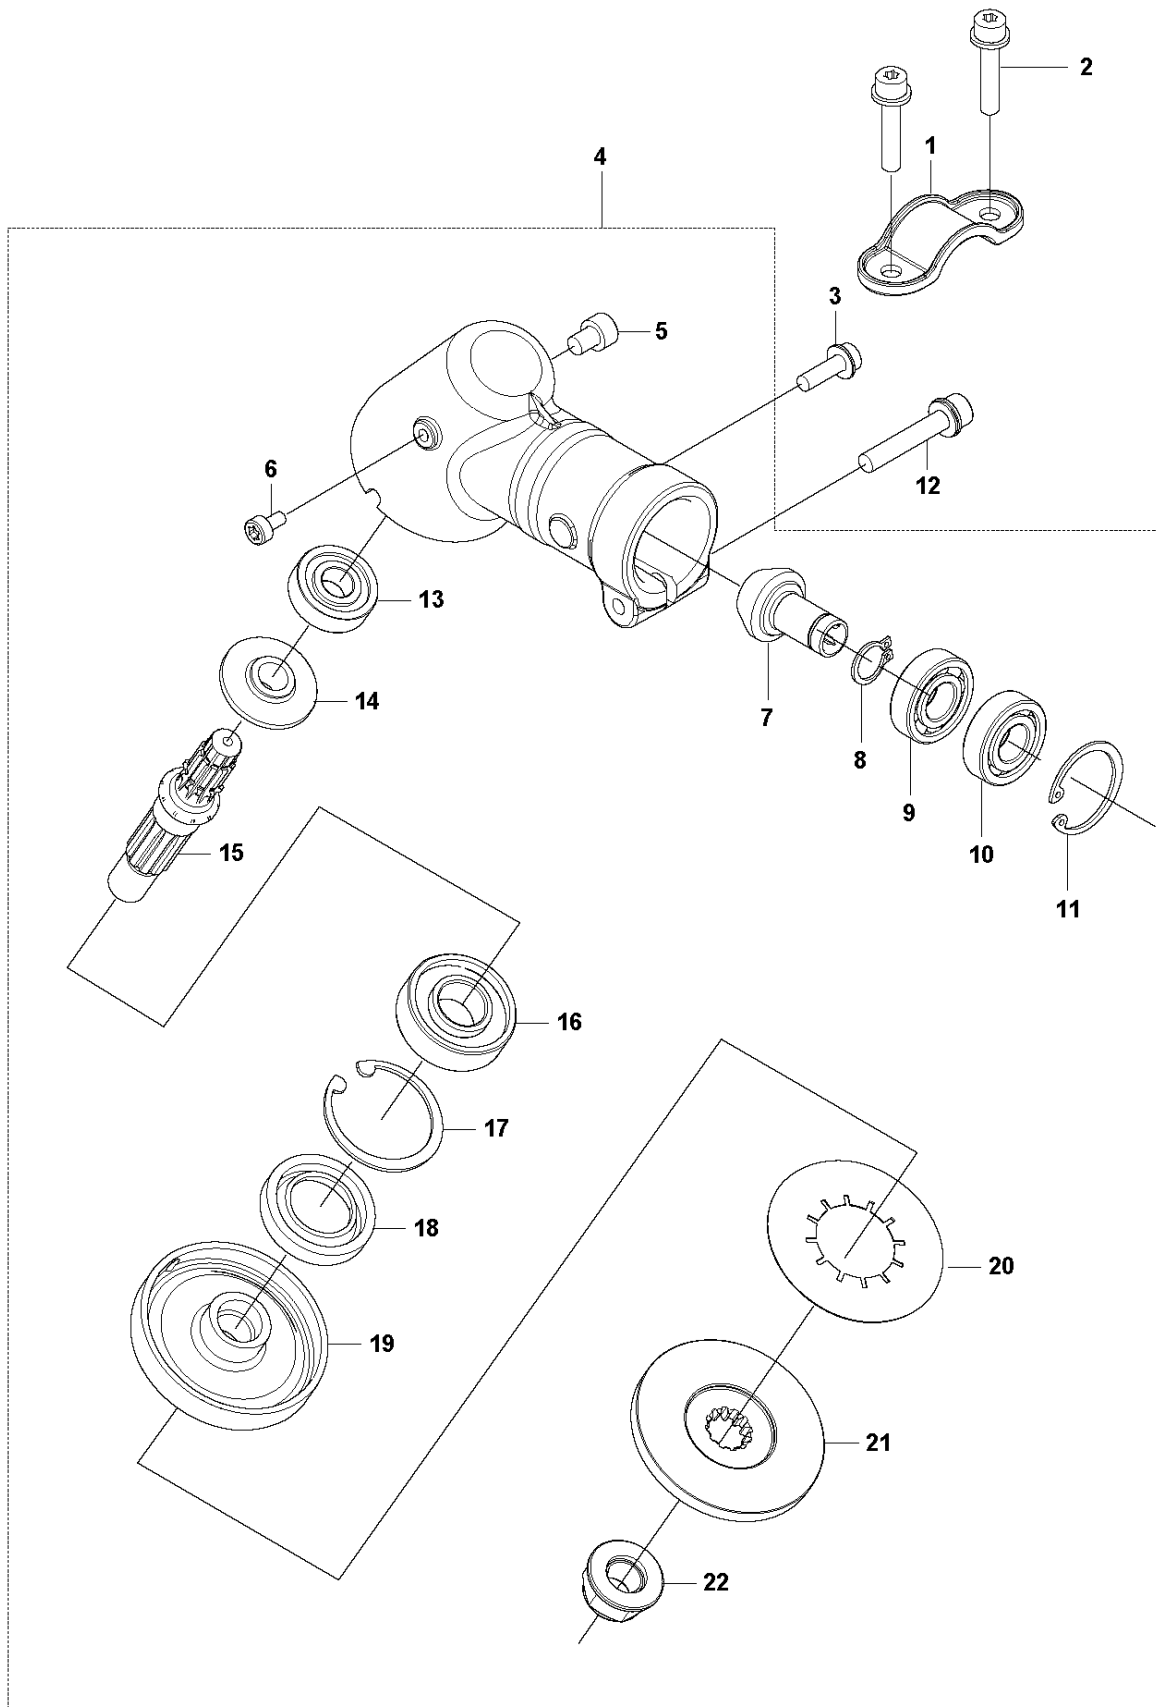

SPARE PARTS LIST

BRUSHCUTTERS/CLEARING SAWS

541 RST, 2018-01

A1 541RST (All except Asia)
GEAR

GEARS

541 RST, 2018-01

Ref	Part No	Description	Remark	QTY	KIT
1	574 71 08-01	BOLT		1	
2	537 18 95-01	SCREW		1	
3	528 81 85-01	BRACKET		1	
4	579 07 62-01	GEAR CASE		1	
5	521 86 20-01	BOLT		1	4
6	576 59 07-01	BOLT		1	
7	579 07 68-01	PINION		1	4
8	516 12 41-01	SNAP RING		1	4
9	516 12 79-01	BEARING		1	4
10	516 13 00-01	BEARING		1	4
11	506 60 99-01	SNAP RING		1	4
12	544 36 27-01	BOLT		1	4
13	505 17 02-01	BEARING		1	4
14	579 07 67-01	GEAR		1	4
15	579 07 66-01	SHAFT		1	4
16	516 13 17-01	BEARING		1	4
17	502 84 93-01	SNAP RING		1	4
18	521 52 22-01	SEAL		1	4
19	579 07 69-01	HOLDER		1	4
20	579 07 70-01	PLATE		1	4
21	579 07 71-01	HOLDER		1	4
22	579 07 64-01	NUT		1	4

A2 541RST (Asia)
GEAR

GEARS

541 RST, 2018-01

Ref	Part No	Description	Remark	QTY	KIT
1	514 36 34-01	CLAMP		1	
2	576 59 07-01	BOLT		2	
3	574 71 08-01	BOLT		1	
4	579 07 62-01	GEAR CASE		1	
5	521 86 20-01	BOLT		1	4
6	544 36 27-01	BOLT		1	4
7	579 07 68-01	PINION		1	4
8	516 12 41-01	SNAP RING		1	4
9	516 12 79-01	BEARING		1	4
10	516 13 00-01	BEARING		1	4
11	506 60 99-01	SNAP RING		1	4
12	576 59 07-01	BOLT		1	
13	505 17 02-01	BEARING		1	4
14	579 07 67-01	GEAR		1	4
15	579 07 66-01	SHAFT		1	4
16	516 13 17-01	BEARING		1	4
17	502 84 93-01	SNAP RING		1	4
18	521 52 22-01	SEAL		1	4
19	579 07 69-01	HOLDER		1	4
20	579 07 70-01	PLATE		1	4
21	579 07 71-01	HOLDER		1	4
22	579 07 64-01	NUT		1	4

TUBE & SHAFT

541 RST, 2018-01

Ref	Part No	Description	Remark	QTY	KIT
1	501 91 97-04	TUBE ASSY		1	
2	537 36 02-01	SPACER		1	1
3	505 29 58-01	LABEL	Asia	1	
4	591 44 93-02	HANGER ASSY		1	
5	505 29 55-01	CLAMP		1	4
6	505 29 54-01	HANGER		1	4
7	504 11 43-01	SCREW		1	4
8	583 94 32-01	DRIVE SHAFT		1	
9	584 63 69-01	DECAL		1	
10	591 19 84-01	DECAL	All except Asia	1	
11	591 19 84-02	DECAL	Asia	1	
12	521 53 87-01	PROTECTION		1	
13	537 31 39-06	GUIDE		1	1