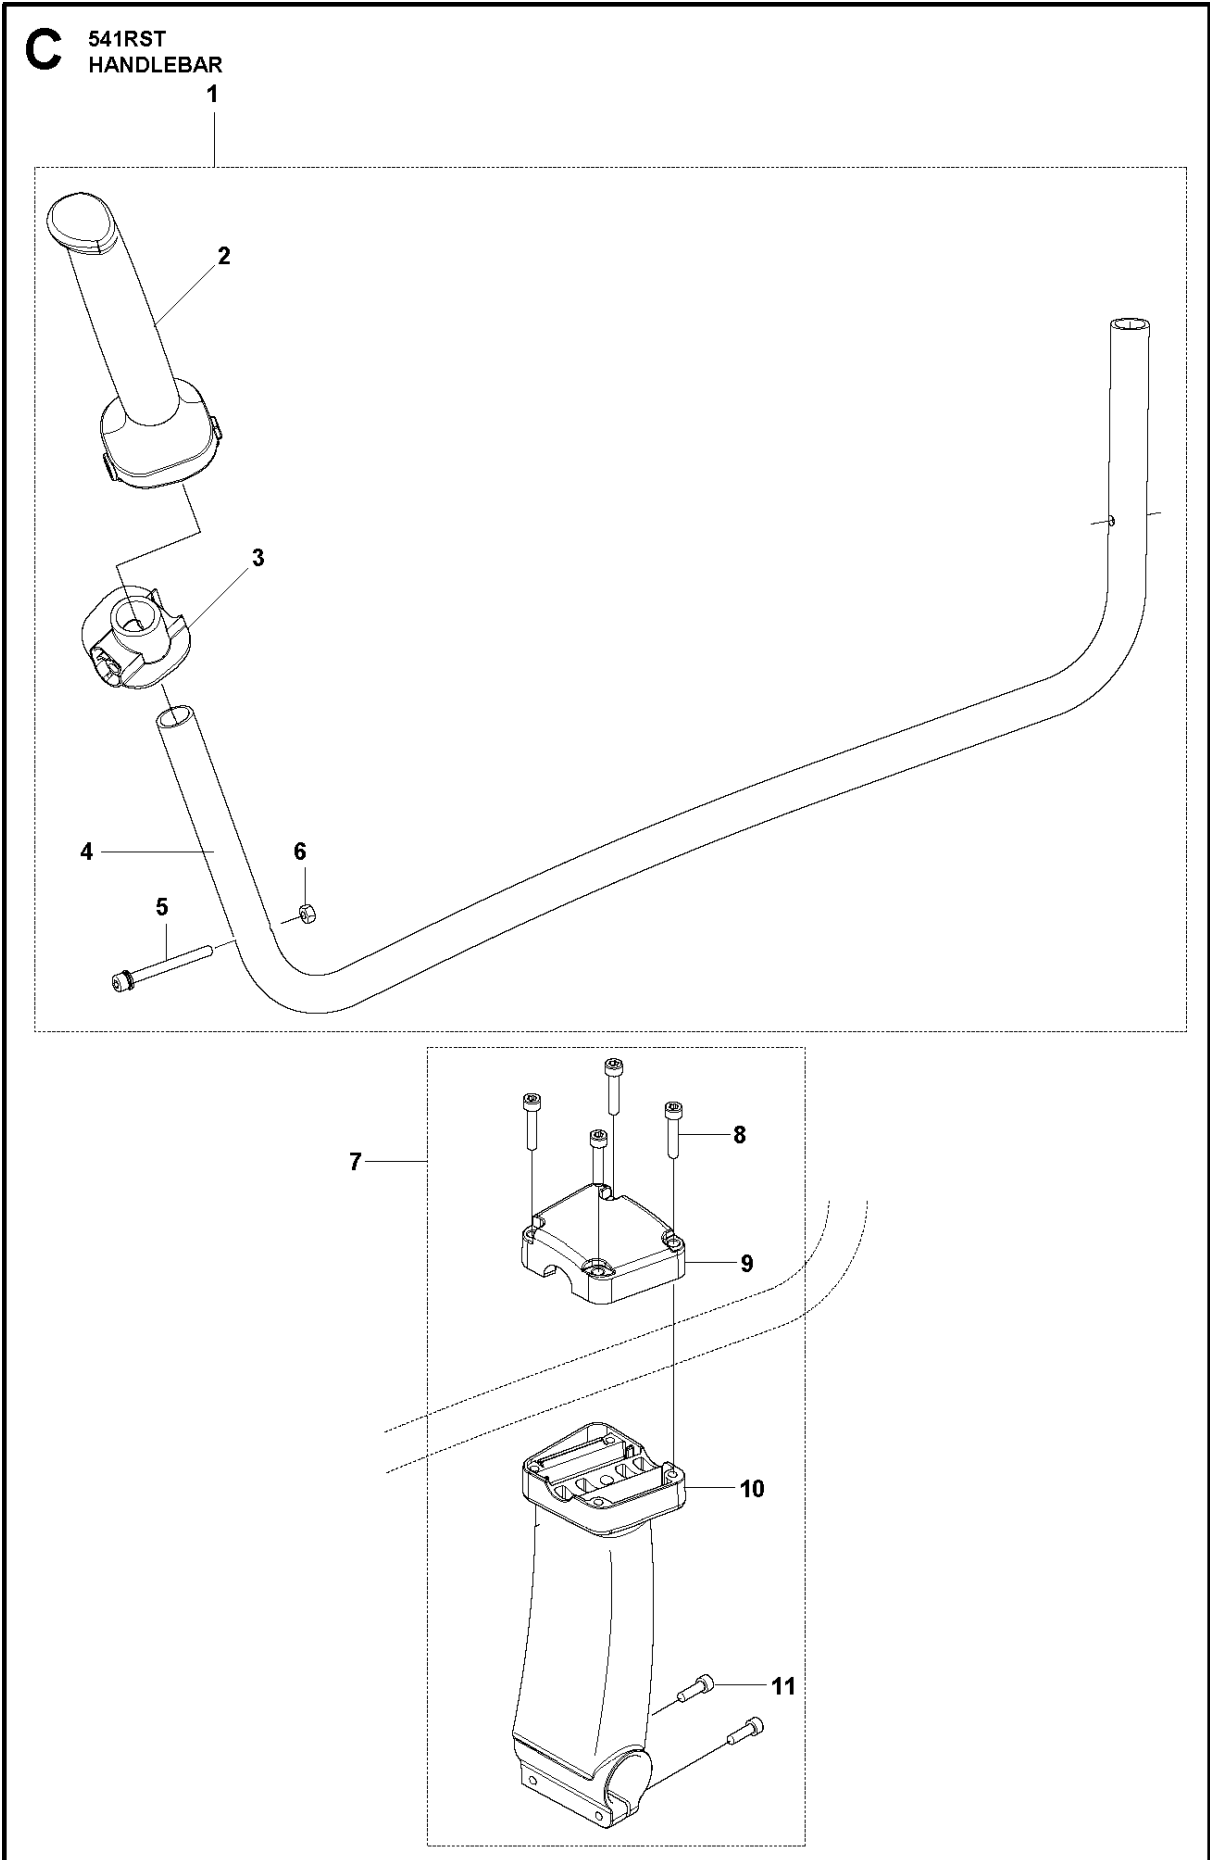

SPARE PARTS LIST

BRUSHCUTTERS/CLEARING SAWS

541 RST, 2018-01

A1 541RST (All except Asia)
GEAR

GEARS

541 RST, 2018-01

Ref	Part No	Description	Remark	QTY	KIT
1	574 71 08-01	BOLT		1	
2	537 18 95-01	SCREW		1	
3	528 81 85-01	BRACKET		1	
4	579 07 62-01	GEAR CASE		1	
5	521 86 20-01	BOLT		1	4
6	576 59 07-01	BOLT		1	
7	579 07 68-01	PINION		1	4
8	516 12 41-01	SNAP RING		1	4
9	516 12 79-01	BEARING		1	4
10	516 13 00-01	BEARING		1	4
11	506 60 99-01	SNAP RING		1	4
12	544 36 27-01	BOLT		1	4
13	505 17 02-01	BEARING		1	4
14	579 07 67-01	GEAR		1	4
15	579 07 66-01	SHAFT		1	4
16	516 13 17-01	BEARING		1	4
17	502 84 93-01	SNAP RING		1	4
18	521 52 22-01	SEAL		1	4
19	579 07 69-01	HOLDER		1	4
20	579 07 70-01	PLATE		1	4
21	579 07 71-01	HOLDER		1	4
22	579 07 64-01	NUT		1	4

A2 541RST (Asia)
GEAR

GEARS

541 RST, 2018-01

Ref	Part No	Description	Remark	QTY	KIT
1	514 36 34-01	CLAMP		1	
2	576 59 07-01	BOLT		2	
3	574 71 08-01	BOLT		1	
4	579 07 62-01	GEAR CASE		1	
5	521 86 20-01	BOLT		1	4
6	544 36 27-01	BOLT		1	4
7	579 07 68-01	PINION		1	4
8	516 12 41-01	SNAP RING		1	4
9	516 12 79-01	BEARING		1	4
10	516 13 00-01	BEARING		1	4
11	506 60 99-01	SNAP RING		1	4
12	576 59 07-01	BOLT		1	
13	505 17 02-01	BEARING		1	4
14	579 07 67-01	GEAR		1	4
15	579 07 66-01	SHAFT		1	4
16	516 13 17-01	BEARING		1	4
17	502 84 93-01	SNAP RING		1	4
18	521 52 22-01	SEAL		1	4
19	579 07 69-01	HOLDER		1	4
20	579 07 70-01	PLATE		1	4
21	579 07 71-01	HOLDER		1	4
22	579 07 64-01	NUT		1	4

TUBE & SHAFT

541 RST, 2018-01

Ref	Part No	Description	Remark	QTY	KIT
1	501 91 97-04	TUBE ASSY		1	
2	537 36 02-01	SPACER		1	1
3	505 29 58-01	LABEL	Asia	1	
4	591 44 93-02	HANGER ASSY		1	
5	505 29 55-01	CLAMP		1	4
6	505 29 54-01	HANGER		1	4
7	504 11 43-01	SCREW		1	4
8	583 94 32-01	DRIVE SHAFT		1	
9	584 63 69-01	DECAL		1	
10	591 19 84-01	DECAL	All except Asia	1	
11	591 19 84-02	DECAL	Asia	1	
12	521 53 87-01	PROTECTION		1	
13	537 31 39-06	GUIDE		1	1