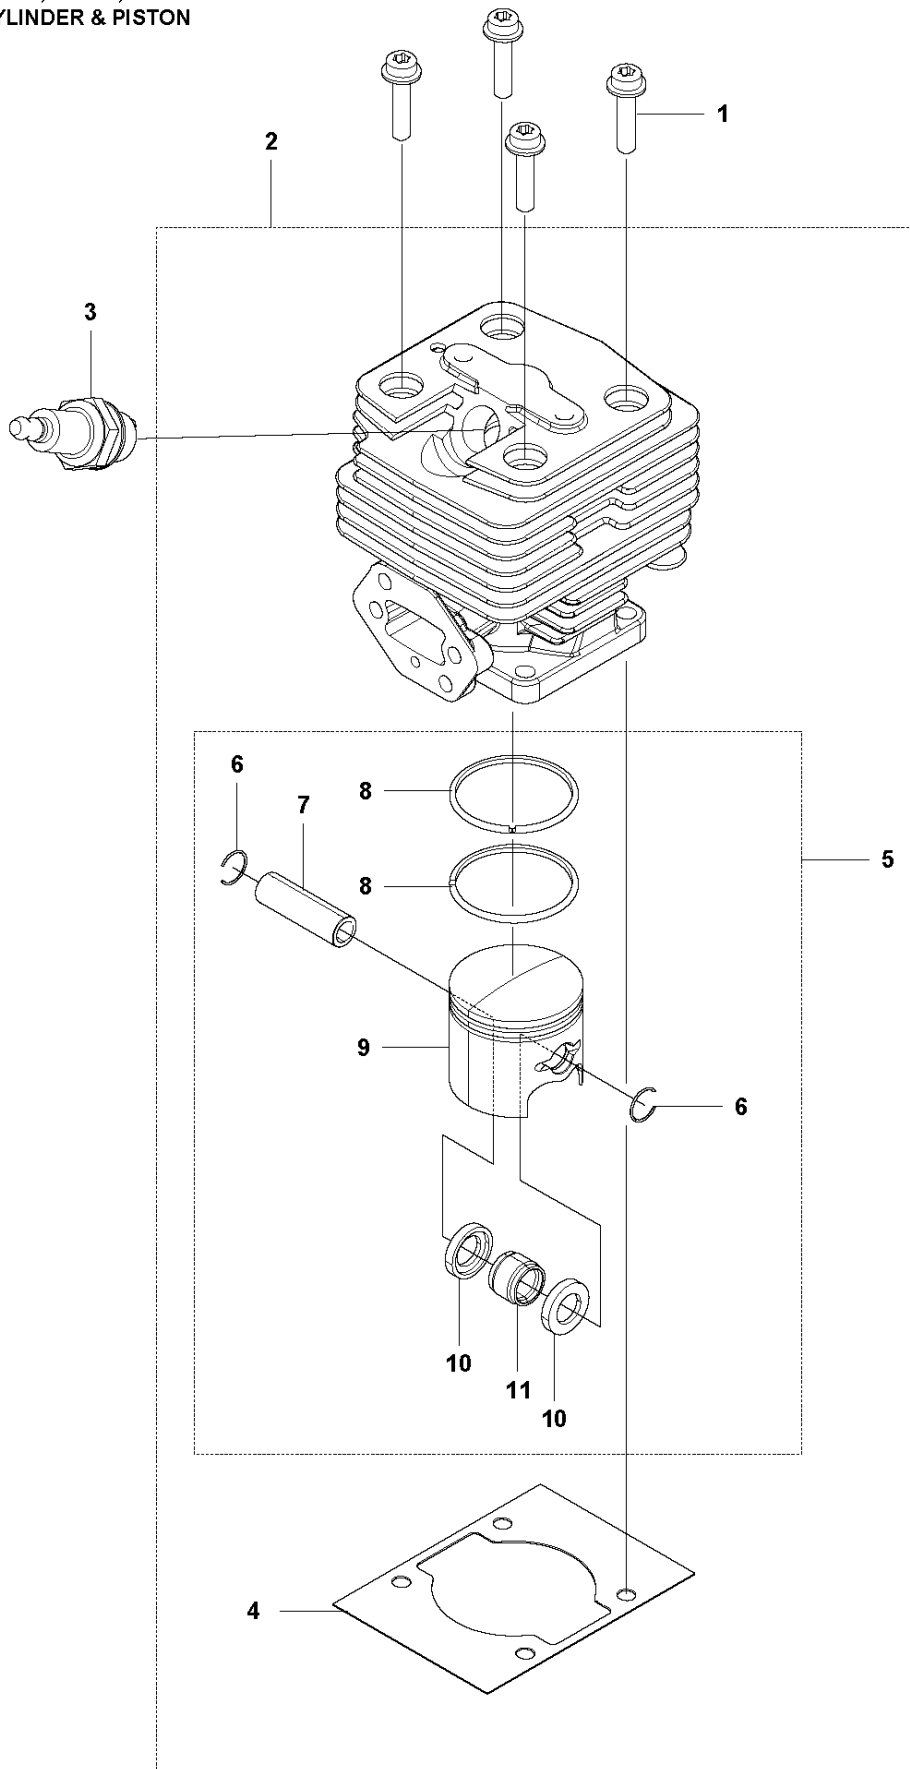

M 531RS, 541RS, 541RST
CYLINDER & PISTON

CYLINDER PISTON

541 RST, 2018-01

Ref	Part No	Description	Remark	QTY KIT	
1	506 74 52-01	BOLT		4	
2	593 30 50-01	CYLINDER KIT	541RST	1	
3	515 49 74-01	SPARKPLUGBPMR7A		1	
4	510 06 43-01	GASKET		1	
5	593 30 51-01	PISTON ASSY	541RST	1	2
6	516 28 30-01	RING		2	2,5
7	505 29 71-01	PIN	541RST	1	2,5
8	510 91 79-01	PISTON RING	541RST	2	2,5
9	505 29 69-01	PISTON	541RST	1	2,5
10	513 75 24-01	WASHER		2	2,5
11	505 29 73-01	BEARING		1	2,5