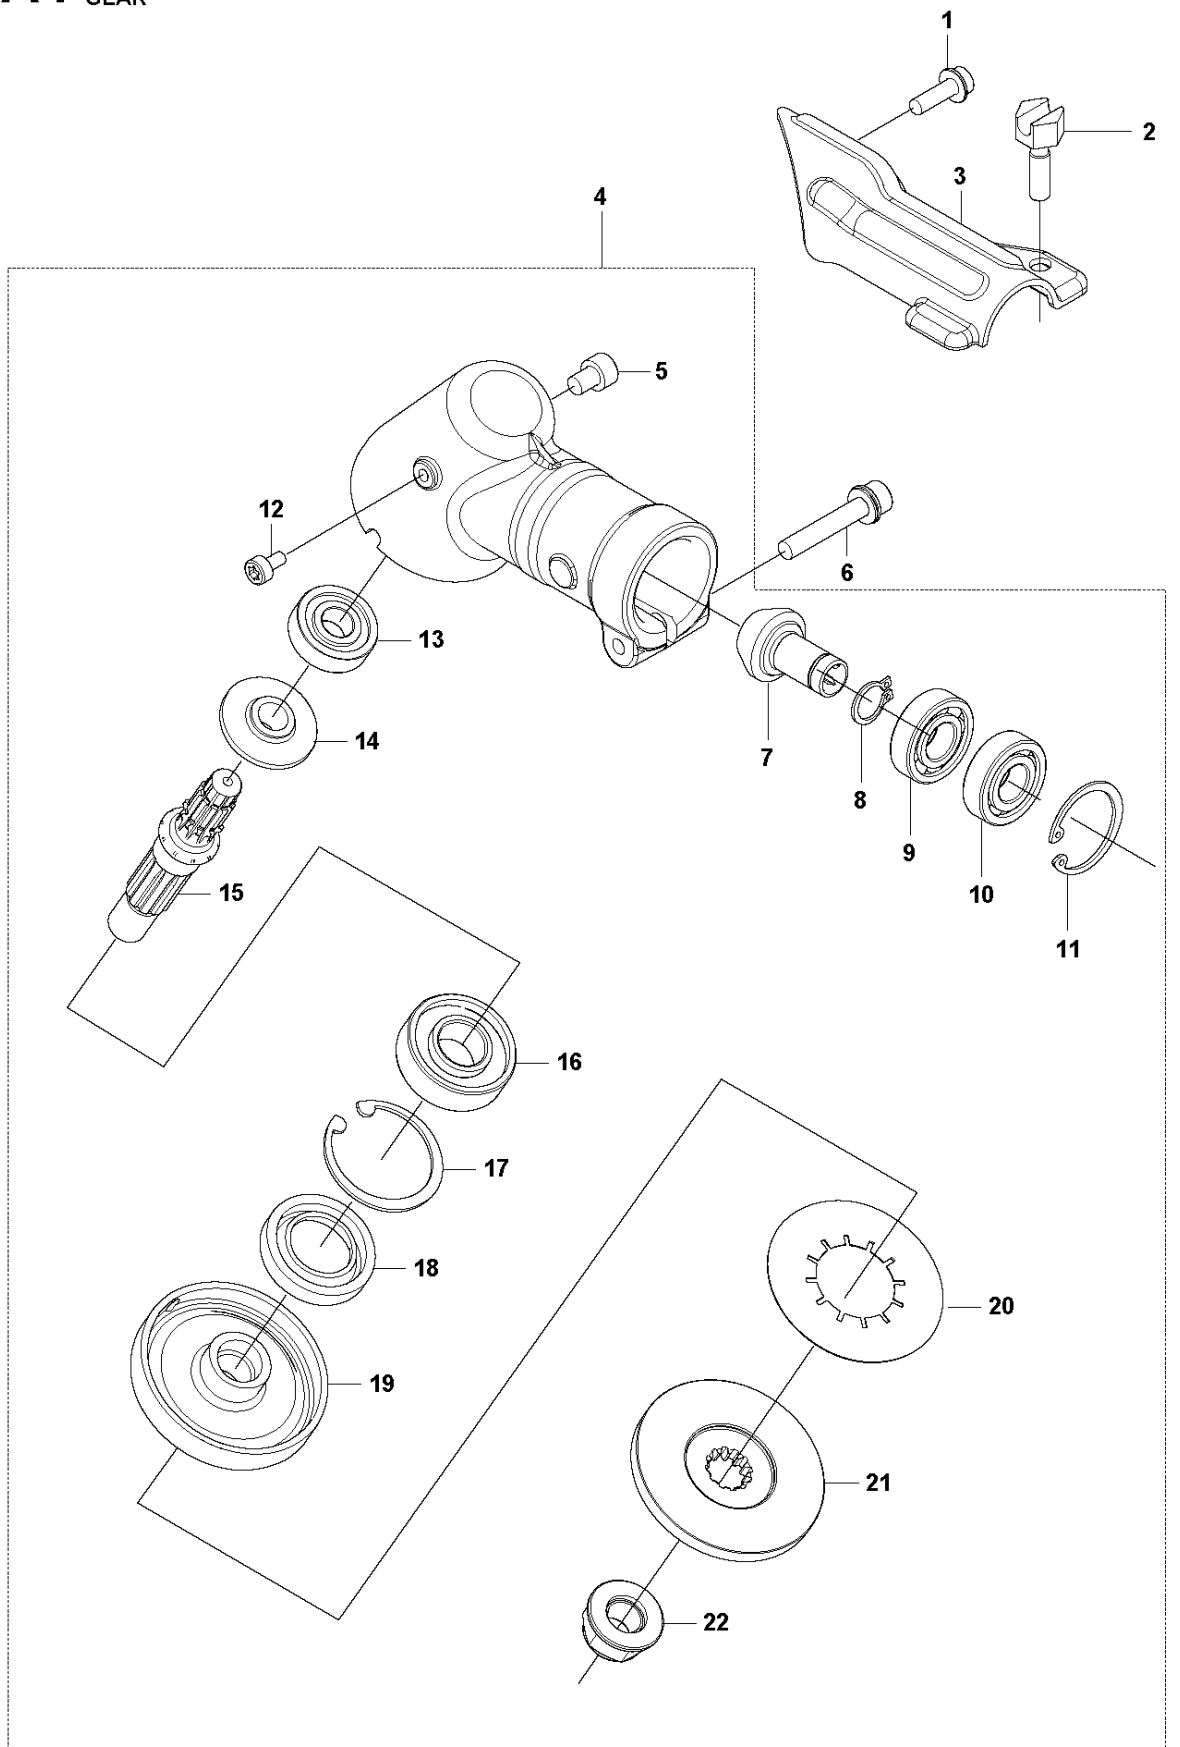

SPARE PARTS LIST

BRUSHCUTTERS/CLEARING SAWS

541 RST, 2018-01

A1 541RST (All except Asia)
GEAR

GEARS

541 RST, 2018-01

Ref	Part No	Description	Remark	QTY	KIT
1	574 71 08-01	BOLT		1	
2	537 18 95-01	SCREW		1	
3	528 81 85-01	BRACKET		1	
4	579 07 62-01	GEAR CASE		1	
5	521 86 20-01	BOLT		1	4
6	576 59 07-01	BOLT		1	
7	579 07 68-01	PINION		1	4
8	516 12 41-01	SNAP RING		1	4
9	516 12 79-01	BEARING		1	4
10	516 13 00-01	BEARING		1	4
11	506 60 99-01	SNAP RING		1	4
12	544 36 27-01	BOLT		1	4
13	505 17 02-01	BEARING		1	4
14	579 07 67-01	GEAR		1	4
15	579 07 66-01	SHAFT		1	4
16	516 13 17-01	BEARING		1	4
17	502 84 93-01	SNAP RING		1	4
18	521 52 22-01	SEAL		1	4
19	579 07 69-01	HOLDER		1	4
20	579 07 70-01	PLATE		1	4
21	579 07 71-01	HOLDER		1	4
22	579 07 64-01	NUT		1	4

A2 541RST (Asia)
GEAR

GEARS

541 RST, 2018-01

Ref	Part No	Description	Remark	QTY	KIT
1	514 36 34-01	CLAMP		1	
2	576 59 07-01	BOLT		2	
3	574 71 08-01	BOLT		1	
4	579 07 62-01	GEAR CASE		1	
5	521 86 20-01	BOLT		1	4
6	544 36 27-01	BOLT		1	4
7	579 07 68-01	PINION		1	4
8	516 12 41-01	SNAP RING		1	4
9	516 12 79-01	BEARING		1	4
10	516 13 00-01	BEARING		1	4
11	506 60 99-01	SNAP RING		1	4
12	576 59 07-01	BOLT		1	
13	505 17 02-01	BEARING		1	4
14	579 07 67-01	GEAR		1	4
15	579 07 66-01	SHAFT		1	4
16	516 13 17-01	BEARING		1	4
17	502 84 93-01	SNAP RING		1	4
18	521 52 22-01	SEAL		1	4
19	579 07 69-01	HOLDER		1	4
20	579 07 70-01	PLATE		1	4
21	579 07 71-01	HOLDER		1	4
22	579 07 64-01	NUT		1	4

TUBE & SHAFT

541 RST, 2018-01

Ref	Part No	Description	Remark	QTY	KIT
1	501 91 97-04	TUBE ASSY		1	
2	537 36 02-01	SPACER		1	1
3	505 29 58-01	LABEL	Asia	1	
4	591 44 93-02	HANGER ASSY		1	
5	505 29 55-01	CLAMP		1	4
6	505 29 54-01	HANGER		1	4
7	504 11 43-01	SCREW		1	4
8	583 94 32-01	DRIVE SHAFT		1	
9	584 63 69-01	DECAL		1	
10	591 19 84-01	DECAL	All except Asia	1	
11	591 19 84-02	DECAL	Asia	1	
12	521 53 87-01	PROTECTION		1	
13	537 31 39-06	GUIDE		1	1