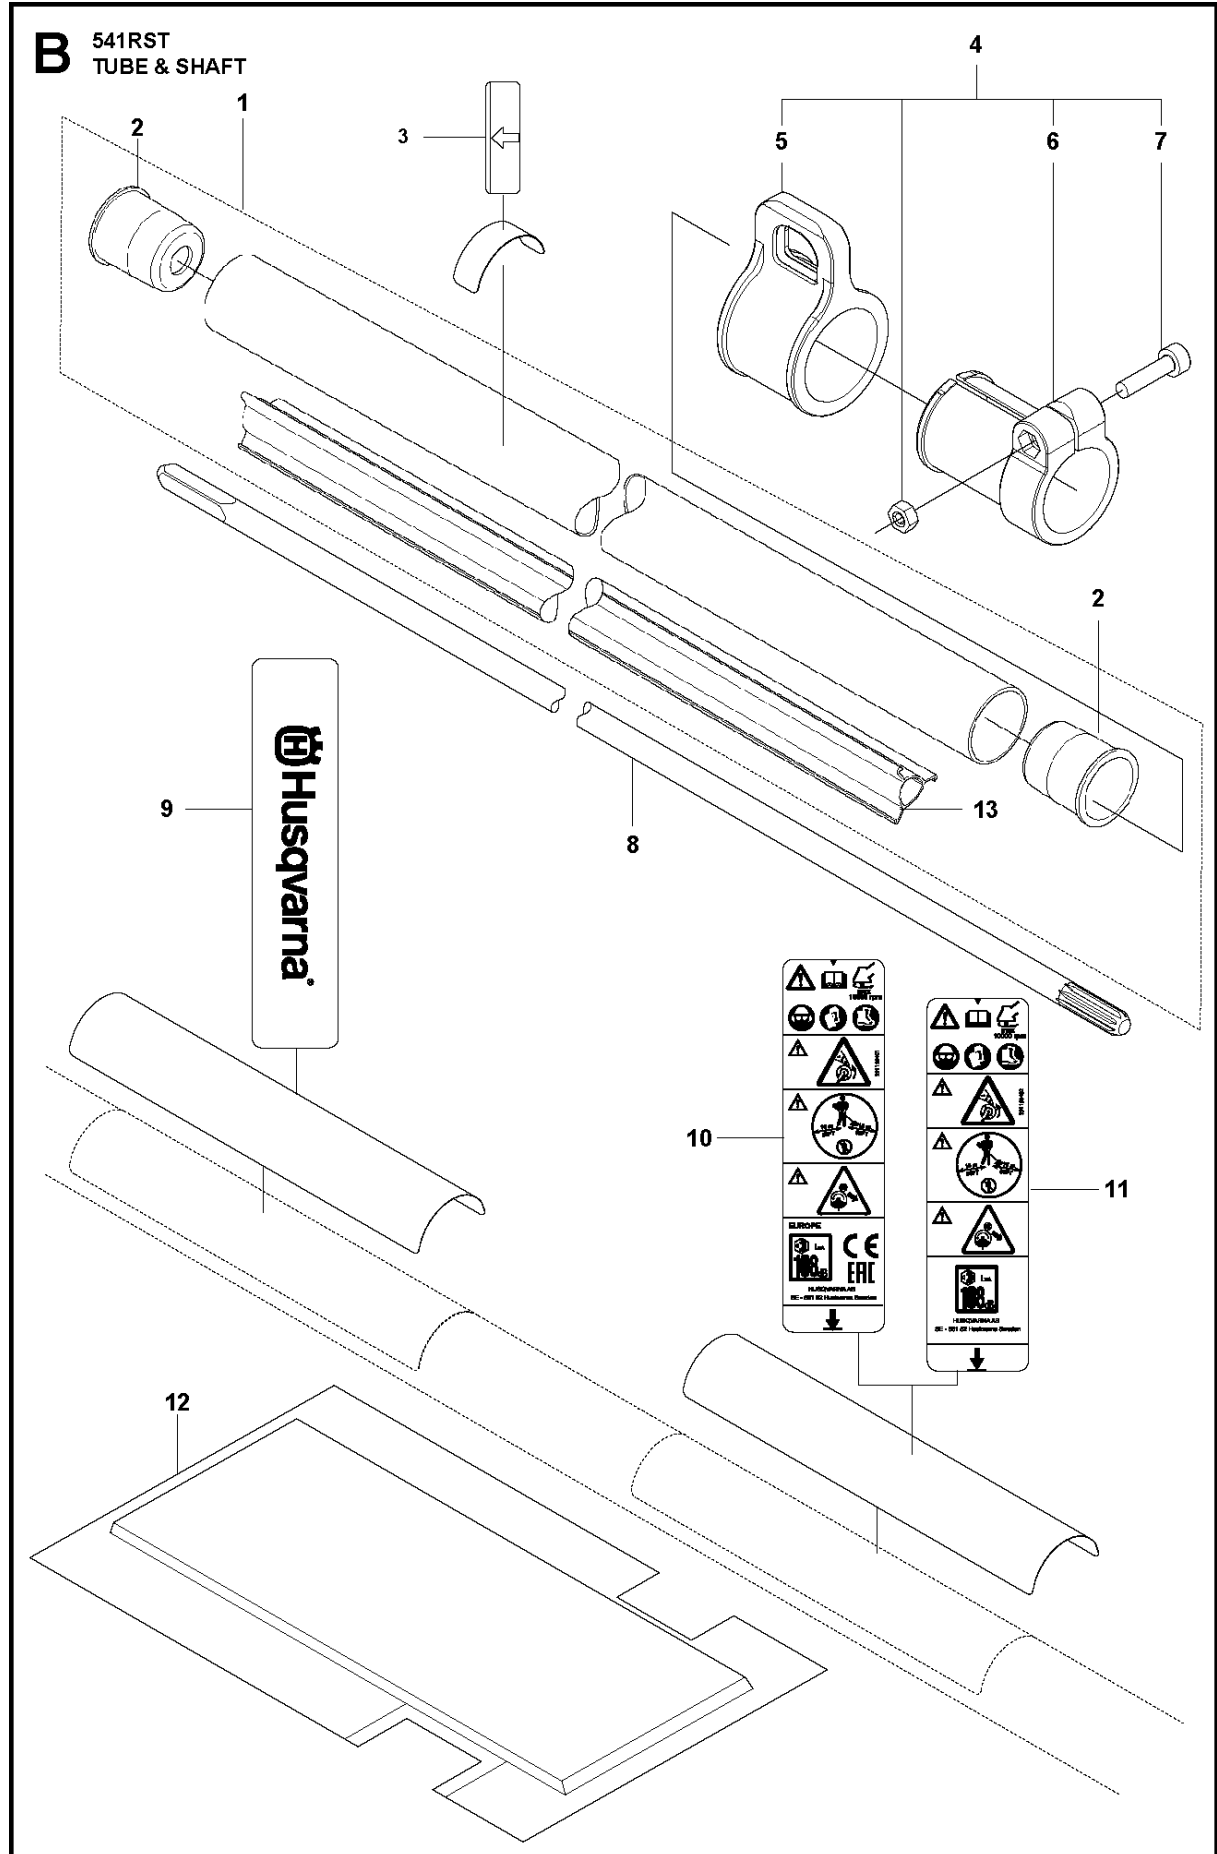

SPARE PARTS LIST

BRUSHCUTTERS/CLEARING SAWS

541 RST, 2018-01

A1 541RST (All except Asia)
GEAR

GEARS

541 RST, 2018-01

Ref	Part No	Description	Remark	QTY	KIT
1	574 71 08-01	BOLT		1	
2	537 18 95-01	SCREW		1	
3	528 81 85-01	BRACKET		1	
4	579 07 62-01	GEAR CASE		1	
5	521 86 20-01	BOLT		1	4
6	576 59 07-01	BOLT		1	
7	579 07 68-01	PINION		1	4
8	516 12 41-01	SNAP RING		1	4
9	516 12 79-01	BEARING		1	4
10	516 13 00-01	BEARING		1	4
11	506 60 99-01	SNAP RING		1	4
12	544 36 27-01	BOLT		1	4
13	505 17 02-01	BEARING		1	4
14	579 07 67-01	GEAR		1	4
15	579 07 66-01	SHAFT		1	4
16	516 13 17-01	BEARING		1	4
17	502 84 93-01	SNAP RING		1	4
18	521 52 22-01	SEAL		1	4
19	579 07 69-01	HOLDER		1	4
20	579 07 70-01	PLATE		1	4
21	579 07 71-01	HOLDER		1	4
22	579 07 64-01	NUT		1	4

A2 541RST (Asia)
GEAR

GEARS

541 RST, 2018-01

Ref	Part No	Description	Remark	QTY	KIT
1	514 36 34-01	CLAMP		1	
2	576 59 07-01	BOLT		2	
3	574 71 08-01	BOLT		1	
4	579 07 62-01	GEAR CASE		1	
5	521 86 20-01	BOLT		1	4
6	544 36 27-01	BOLT		1	4
7	579 07 68-01	PINION		1	4
8	516 12 41-01	SNAP RING		1	4
9	516 12 79-01	BEARING		1	4
10	516 13 00-01	BEARING		1	4
11	506 60 99-01	SNAP RING		1	4
12	576 59 07-01	BOLT		1	
13	505 17 02-01	BEARING		1	4
14	579 07 67-01	GEAR		1	4
15	579 07 66-01	SHAFT		1	4
16	516 13 17-01	BEARING		1	4
17	502 84 93-01	SNAP RING		1	4
18	521 52 22-01	SEAL		1	4
19	579 07 69-01	HOLDER		1	4
20	579 07 70-01	PLATE		1	4
21	579 07 71-01	HOLDER		1	4
22	579 07 64-01	NUT		1	4

TUBE & SHAFT

541 RST, 2018-01

Ref	Part No	Description	Remark	QTY	KIT
1	501 91 97-04	TUBE ASSY		1	
2	537 36 02-01	SPACER		1	1
3	505 29 58-01	LABEL	Asia	1	
4	591 44 93-02	HANGER ASSY		1	
5	505 29 55-01	CLAMP		1	4
6	505 29 54-01	HANGER		1	4
7	504 11 43-01	SCREW		1	4
8	583 94 32-01	DRIVE SHAFT		1	
9	584 63 69-01	DECAL		1	
10	591 19 84-01	DECAL	All except Asia	1	
11	591 19 84-02	DECAL	Asia	1	
12	521 53 87-01	PROTECTION		1	
13	537 31 39-06	GUIDE		1	1