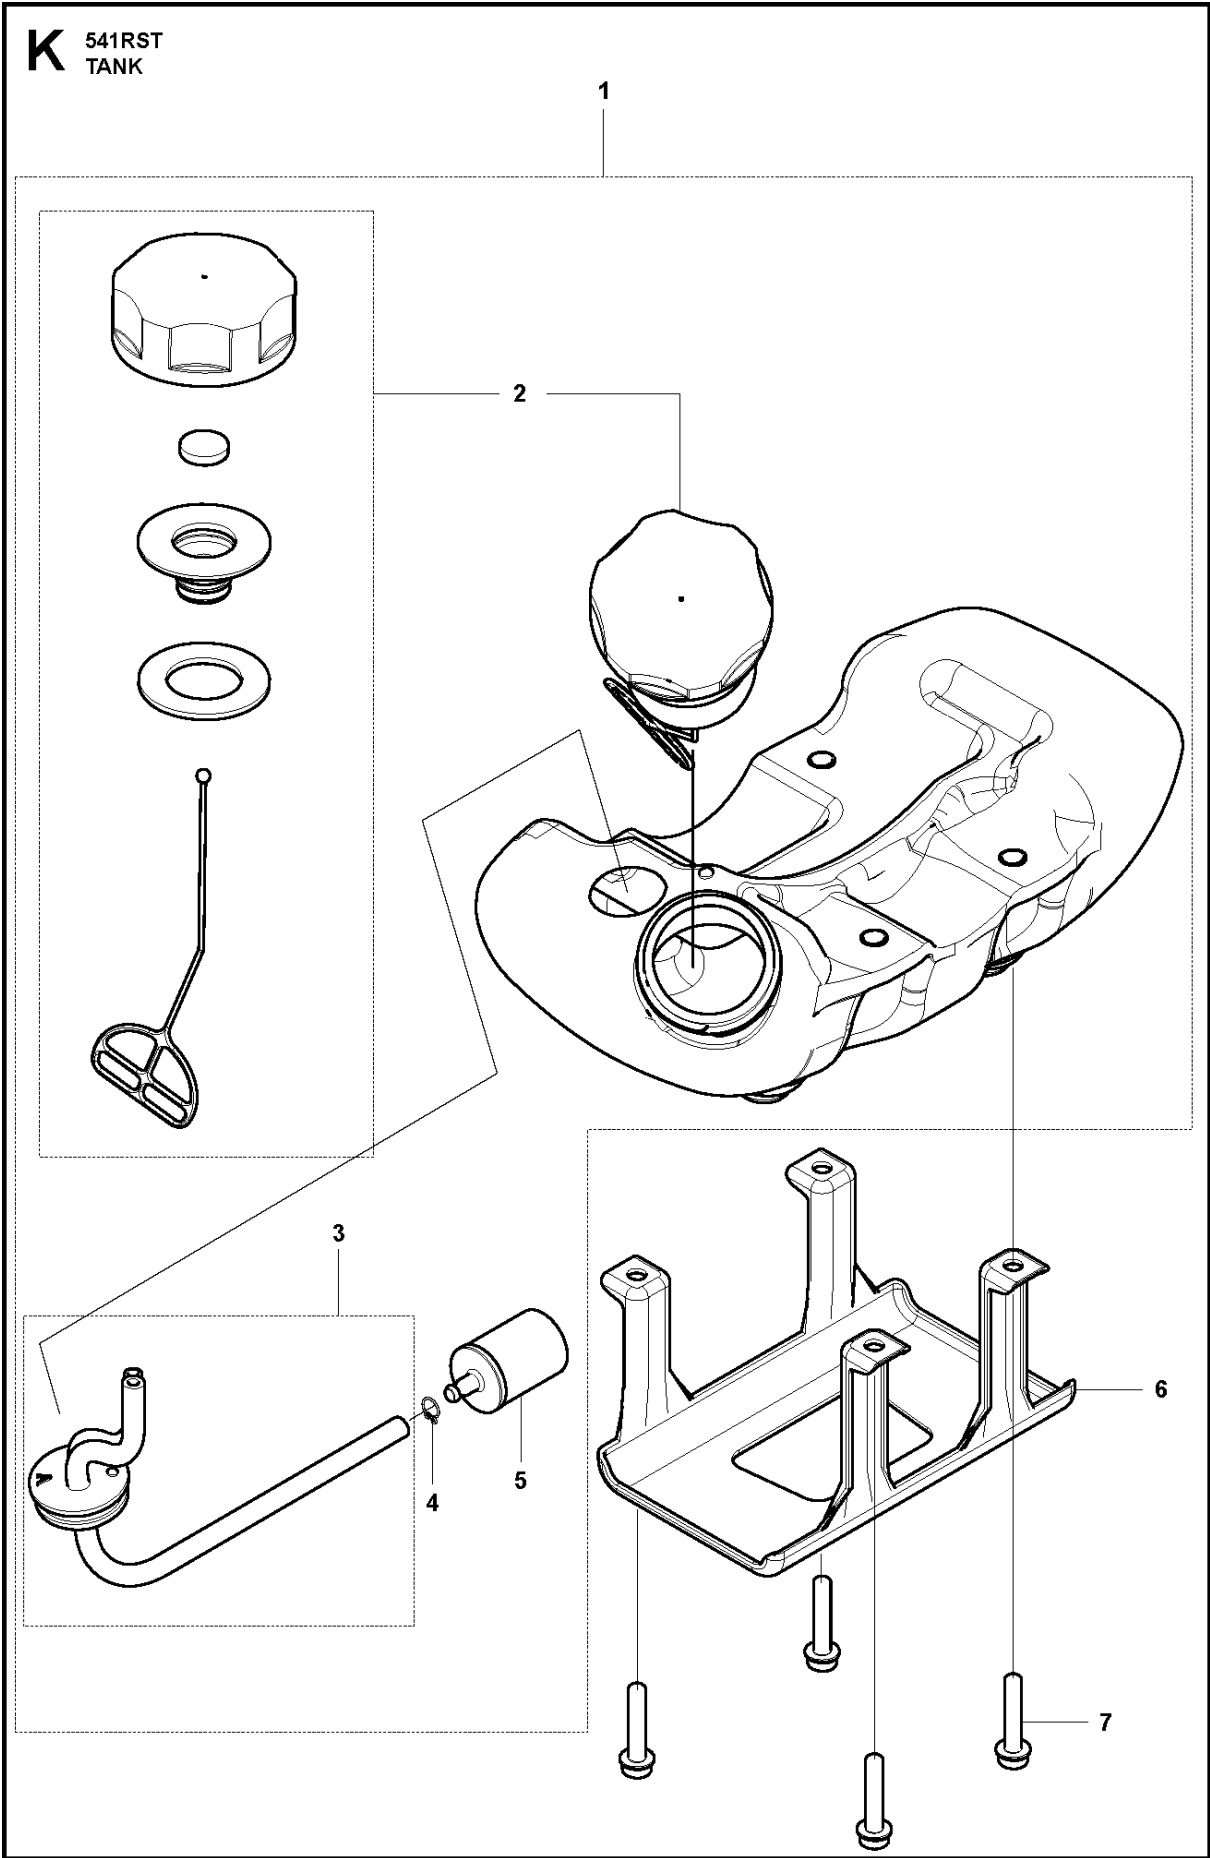

J 541RST
STARTER

STARTER

541 RST, 2018-01

Ref	Part No	Description	Remark	QTY KIT	
1	528 75 54-01	PULLEY		1	
2	501 93 90-01	CLIP		2	1
3	501 93 89-01	SPRING		2	1
4	501 93 91-01	STARTER PAWL		2	1
5	590 57 89-01	STARTER		1	
6	501 93 22-01	SCREW		1	5
7	501 93 17-01	WASHER		1	5
8	501 92 99-01	STARTER ROPE		1	5
9	501 92 98-01	REEL		1	5
10	501 93 52-01	SPRING		1	5
11	537 23 25-01	STARTER HANDLE		1	5
12	590 57 90-01	COVER		1	5
13	590 63 13-01	SCREW		4	
14	591 19 92-01	DECAL		1	