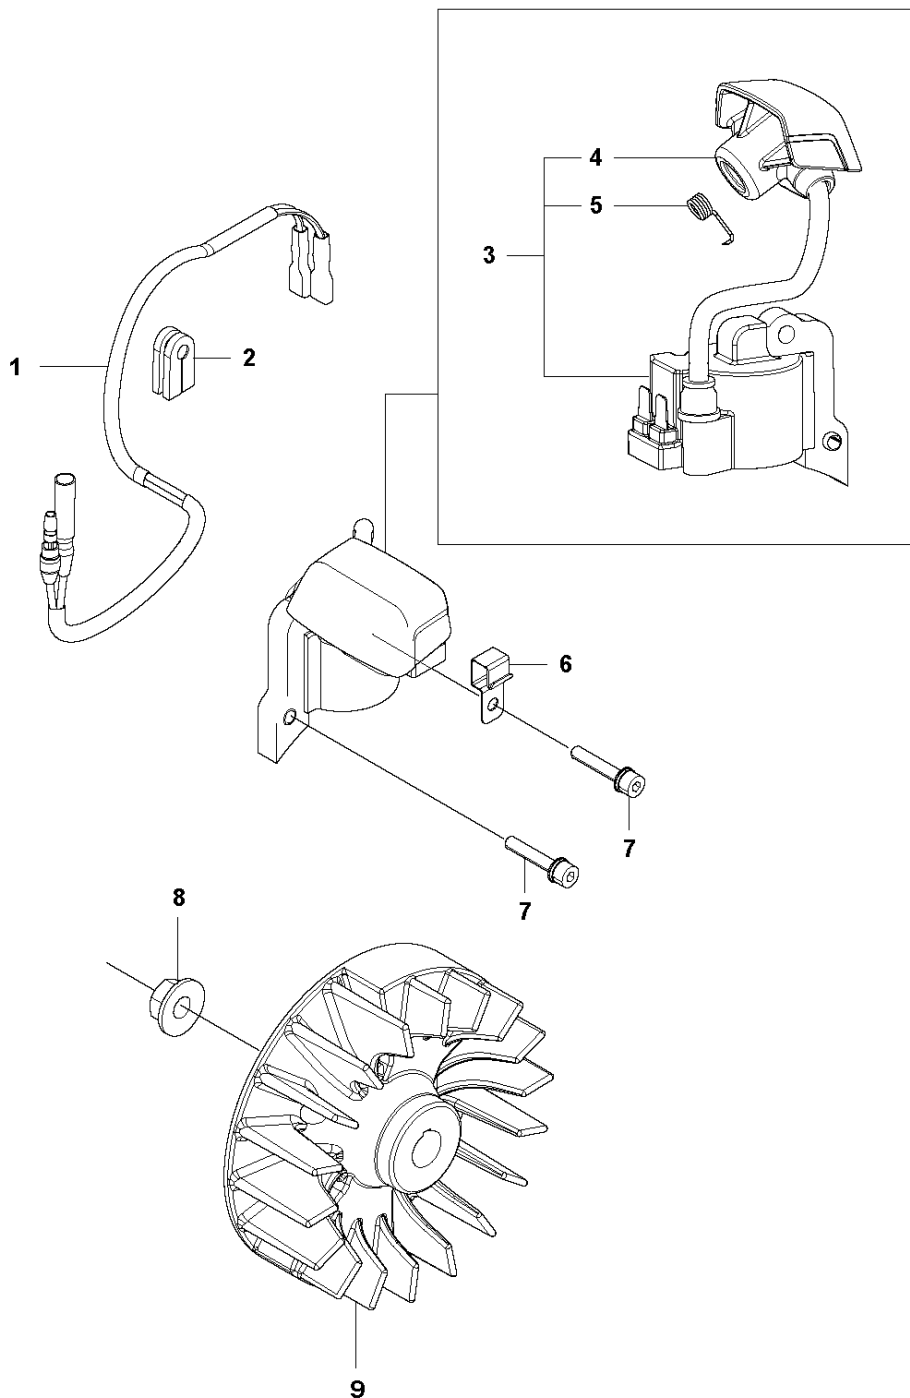

F 541RST
IGNITION

IGNITION SYSTEM

541 RST, 2018-01

Ref	Part No	Description	Remark	QTY	KIT
1	592 75 65-02	SHORT CIRCUIT CABLE		1	
2	593 73 26-01	GROMMET		1	
3	590 57 78-01	IGNITION MODULE ASSY		1	
4	590 57 82-01	SPARK PLUG CAP		1	3
5	592 73 98-01	SPRING		1	3
6	590 57 81-01	CLAMP		1	
7	521 51 58-01	BOLT		2	
8	504 11 80-01	NUT		1	
9	505 29 82-01	ROTOR		1