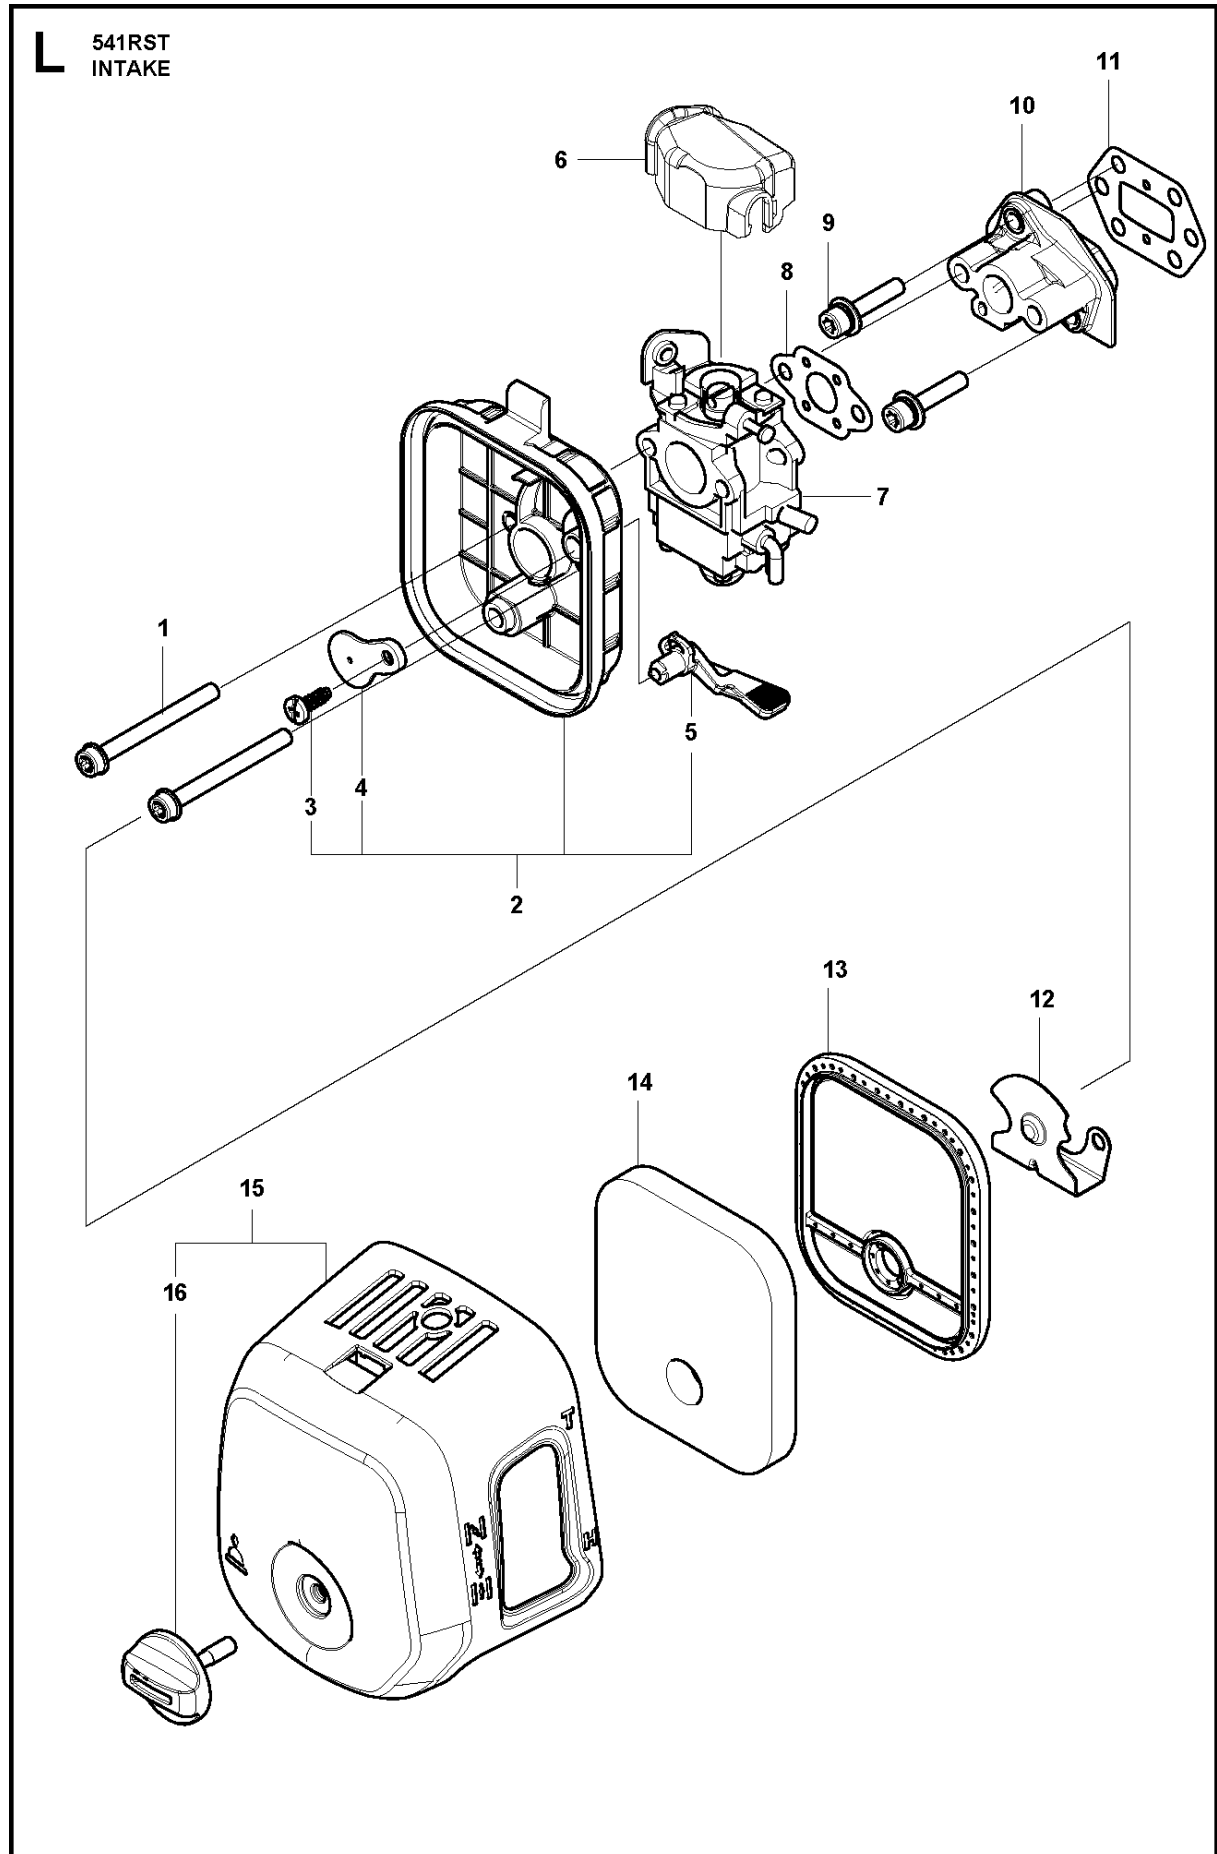

CARBURETOR & AIR FILTER

541 RST, 2018-01

Ref	Part No	Description	Remark	QTY	KIT
1	584 95 63-01	SCREW		2	
2	590 57 94-01	CLEANER		1	
3	506 61 40-01	SCREW		1	2
4	505 30 89-01	PLATE.CHOKE		1	2
5	590 58 10-01	CHOKE LEVER		1	2
6	506 74 42-01	COVER		1	
7	587 10 67-01	CARBURETTOR		1	
8	505 30 50-01	GASKET		1	
9	521 51 69-01	BOLT		2	
10	526 52 05-01	INSULATOR		1	
11	505 30 49-01	GASKET.INSU		1	
12	587 08 80-01	PLATE		1	
13	590 91 06-01	FILTER		1	
14	587 28 76-02	AIR FILTER		1	
15	590 93 23-01	AIR FILTER ASSY		1	
16	576 99 24-05	KNOB		1	15