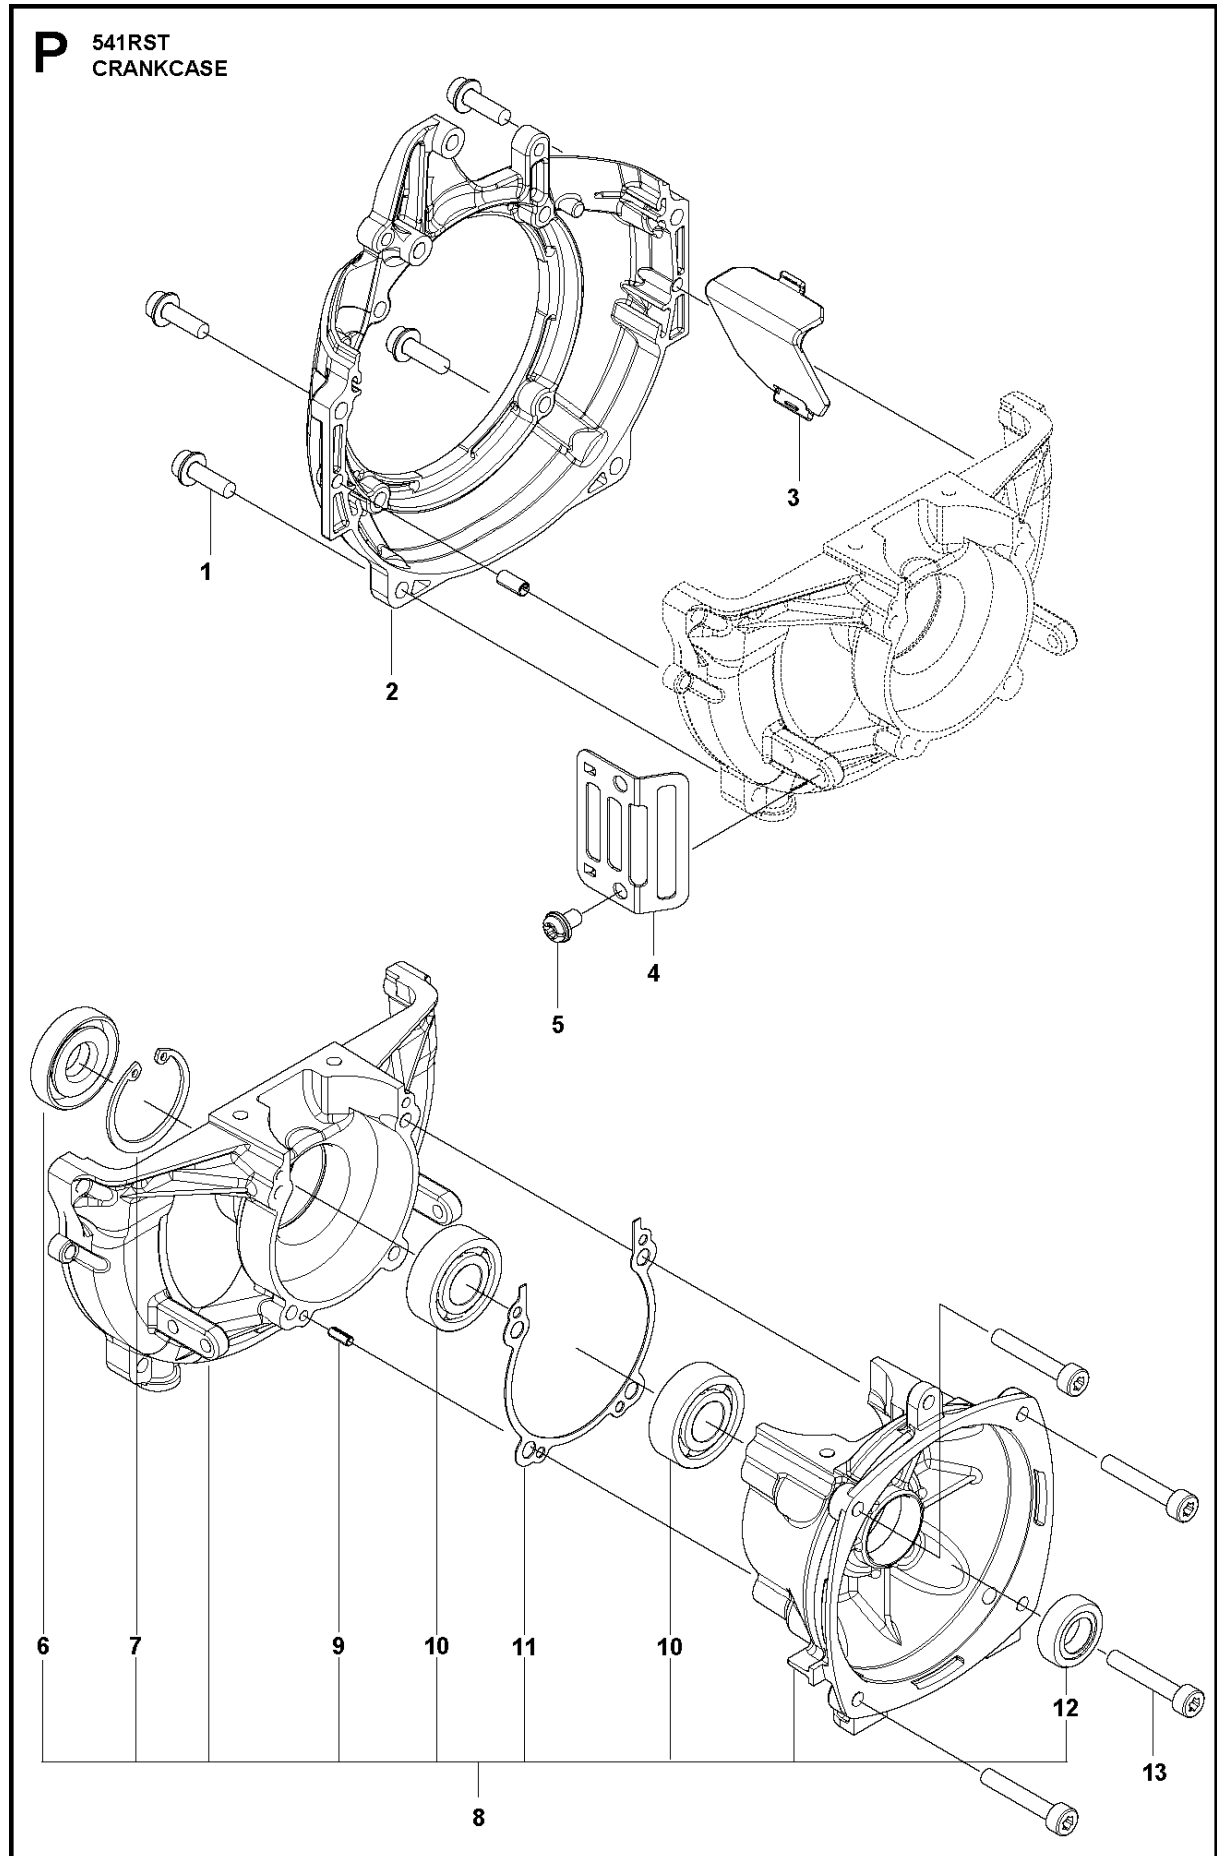

CRANKCASE

541 RST, 2018-01

Ref	Part No	Description	Remark	QTY KIT	
1	515 39 13-01	BOLT		4	
2	574 72 12-01	COVER		1	
3	505 30 04-01	PLATE		1	
4	505 29 62-01	GUARD		1	
5	544 25 68-01	SCREW		1	
6	505 29 67-01	SEAL		1	8
7	504 12 10-01	SNAP RING		1	8
8	593 30 54-01	CRANKCASE ASSY		1	
9	505 29 61-01	PIN		3	8
10	505 29 65-01	BEARING		2	8
11	505 29 64-01	GASKET		1	8
12	504 12 15-01	SEALING		1	8
13	586 49 62-01	BOLT		4