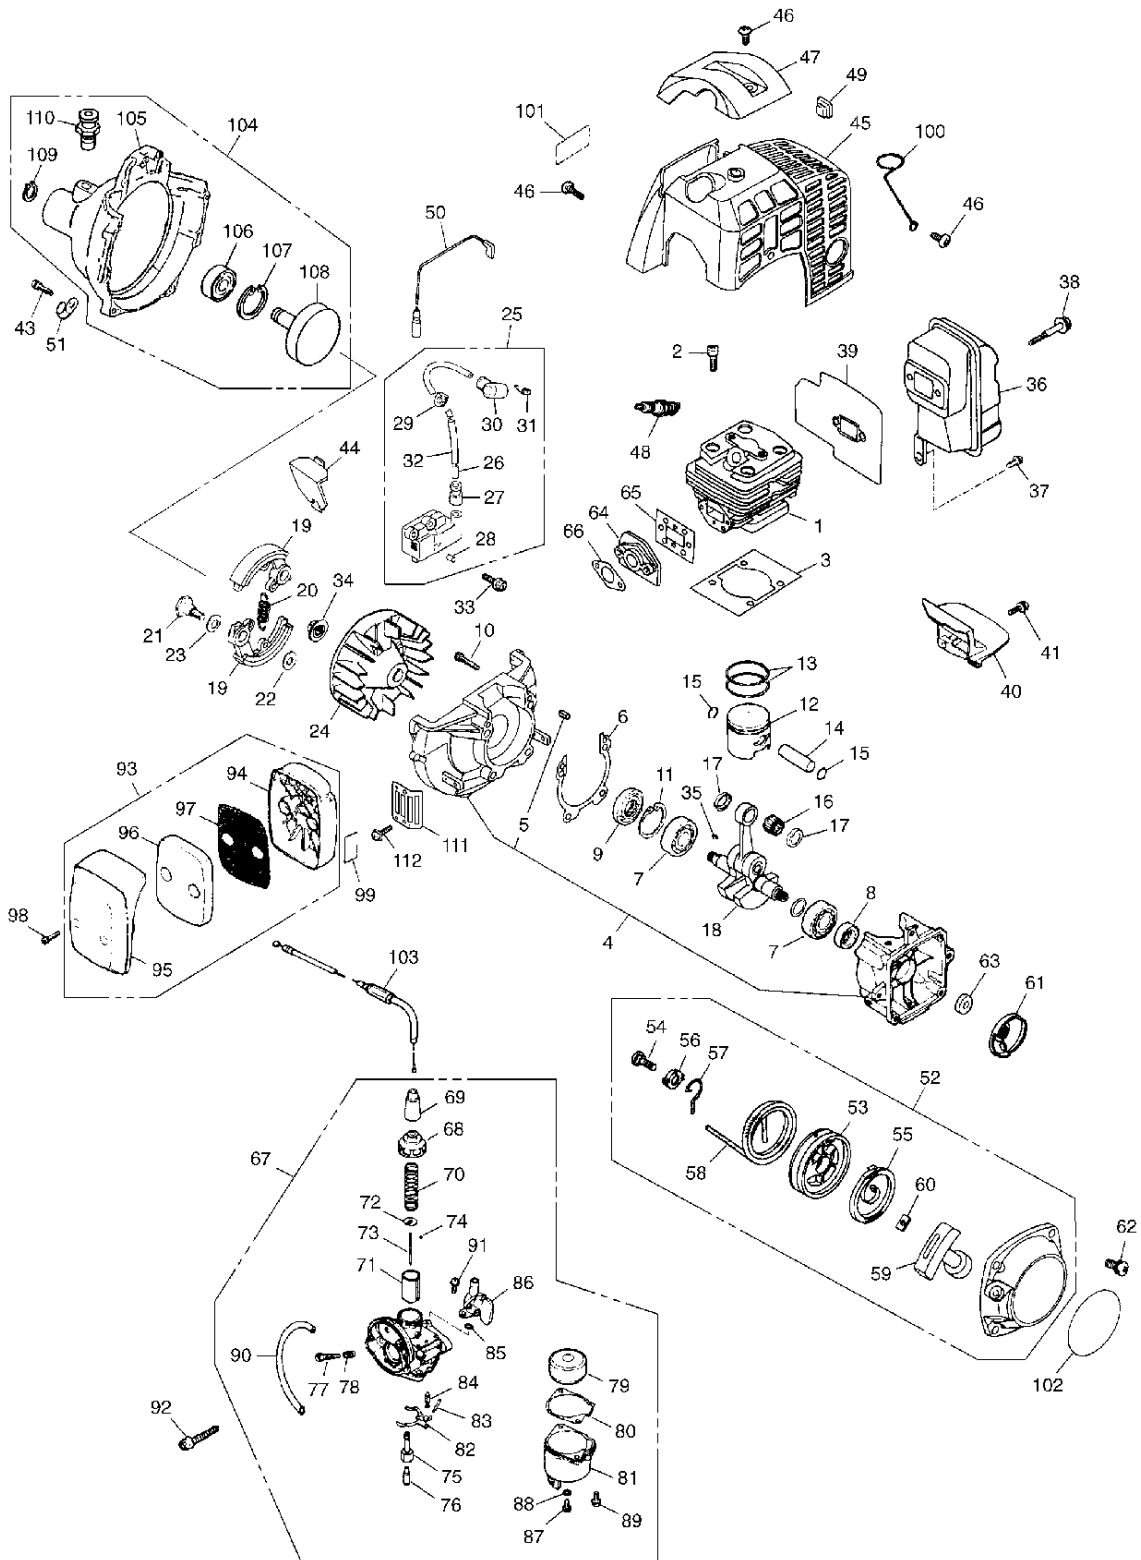

C 542 RBS
ENGINE

ENGINE

542 RBS, 20111400001-Current

Ref	Part No	Description	Remark	QTY	KIT
1	515 36 14-01	CYLINDER		1	
2	513 41 25-01	BOLT		4	
3	510 06 43-01	GASKET		1	
4	505 29 60-01	CRANKCASE		1	
5	505 29 61-01	PIN		3	
6	505 29 64-01	GASKET		1	
7	505 29 65-01	BEARING		2	
8	504 12 15-01	SEALING		1	
9	505 29 67-01	SEAL		1	
10	506 60 94-01	BOLT		4	
11	504 12 10-01	SNAP RING		1	
12	505 29 69-01	PISTON		1	
13	510 91 79-01	PISTON RING		2	
14	522 63 93-01	PIN		1	
15	516 28 30-01	RING		2	
16	505 29 73-01	BEARING		1	
17	513 75 24-01	WASHER		2	
18	505 29 75-01	CRANKSHAFT		1	
19	515 36 56-01	SHOE		2	
20	505 29 77-01	SPRING		1	
21	505 29 78-01	SCREW		2	
22	505 29 80-01	WASHER		2	
23	505 29 81-01	WASHER		2	
24	521 74 34-01	ROTOR		1	
25	512 27 78-01	COIL		1	
26	505 29 84-01	CORD.HIGH		1	25
27	505 04 28-01	HUB CAP		1	25
28	521 74 37-01	PIN		2	25
29	515 41 53-01	GROMMET		1	25
30	505 29 88-01	HUB CAP		1	25
31	515 41 52-01	SPRING		1	25
32	521 74 95-01	TUBE		1	25
33	514 23 38-01	BOLT		2	
34	504 11 80-01	NUT		1	
35	506 68 94-01	KEY		1	
36	515 36 99-01	MUFFLER		1	
37	505 29 94-01	BOLT		1	
38	505 29 95-01	BOLT		2	
39	526 52 28-01	GASKET		1	
40	505 29 97-01	PLATE.MUFFLER		1	
41	505 29 98-01	SCREW		1	
43	505 30 02-01	BOLT		4	
44	505 30 04-01	PLATE		1	
45	577 32 81-01	COVER		1	
46	505 30 06-01	SCREW		4	
47	505 30 11-01	GUARD		1	
48	515 44 86-01	SPARKPLUG.RCJ6Y		1	
49	505 30 13-01	GROMMET		1	
50	521 74 36-01	CORD		1	
51	521 52 51-01	CLAMP		1	
52	515 36 69-01	RECOIL-A		1	
53	504 11 47-01	REEL		1	52
54	515 36 71-01	SCREW		1	52
55	504 11 50-01	SPIRAL SPRING		1	52
56	504 11 46-01	COLLAR		1	52
57	504 11 48-01	ARM		1	52
58	505 30 28-01	ROPE		1	52
59	505 30 34-01	KNOB		1	52
60	504 11 40-01	STARTER HANDLE		1	52
61	504 11 44-01	PULLEY		1	
62	505 30 44-01	SCREW		4	
63	505 30 46-01	COLLAR		1	
64	515 36 98-01	INSULATOR		1	
65	505 30 49-01	GASKET.INSU		1