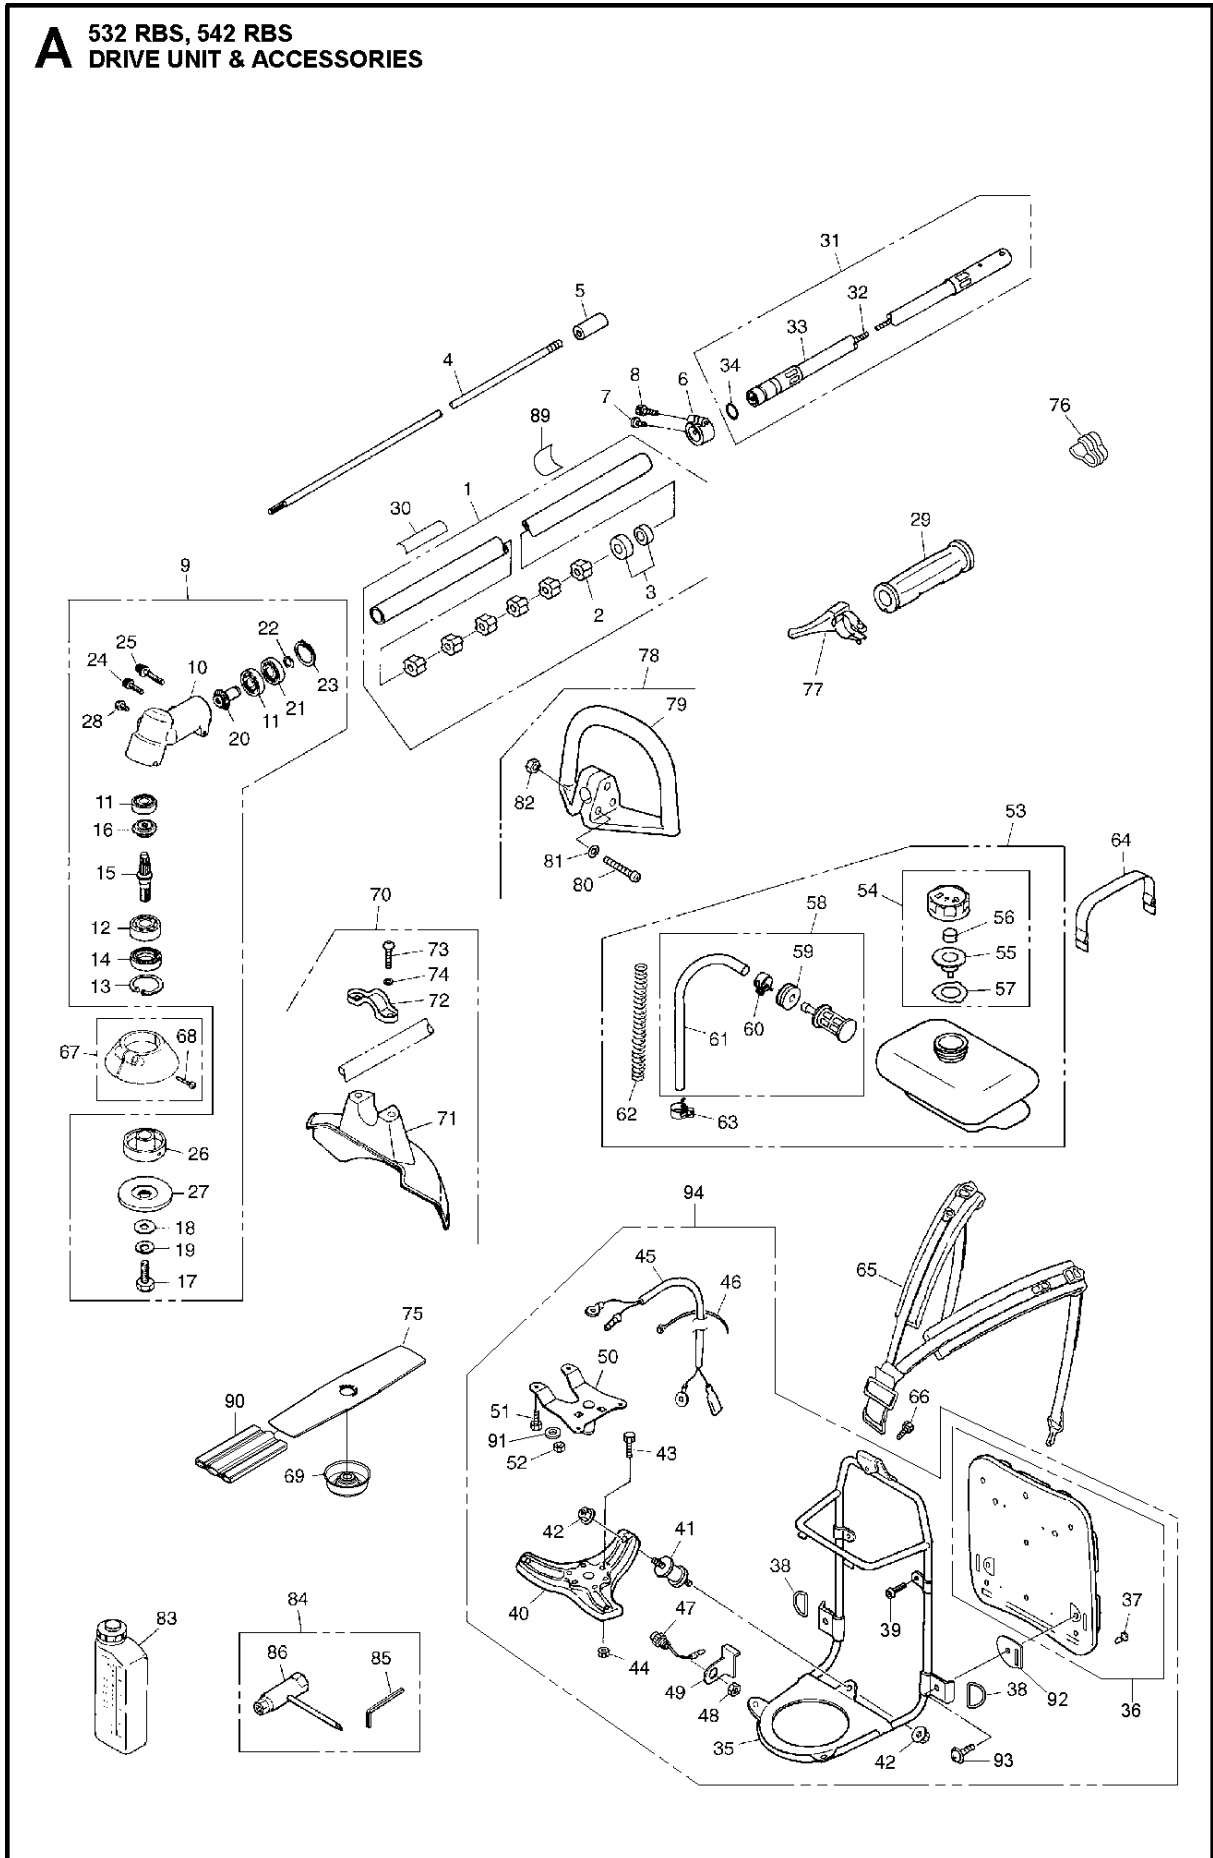

SPARE PARTS LIST

BRUSHCUTTERS/CLEARING SAWS

542 RBS, 20111400001-Current

A 532 RBS, 542 RBS
DRIVE UNIT & ACCESSORIES

DRIVE UNIT & ACCESSORIES

542 RBS, 20111400001-Current

Ref	Part No	Description	Remark	QTY KIT	
1	521 66 96-01	PIPE-COMP		1	
2	514 12 71-01	BUSHING		6	1
3	515 53 63-01	BEARING		1	1
4	515 53 65-01	SHAFT		1	
5	515 53 66-01	SHAFT		1	
6	515 53 67-01	CLAMP		1	
7	510 47 57-01	SCREW		1	
8	506 60 93-01	BOLT		1	
9	526 47 95-01	GEARCASE ASSY		1	
10	514 36 63-01	GEARCASE		1	9
11	505 17 02-01	BEARING		2	9
12	505 16 86-01	BEARING		1	9
13	504 12 10-01	SNAP RING		1	9
14	505 16 87-01	SEAL		1	9
15	515 35 99-01	SHAFT		1	9
16	526 42 72-01	GEAR		1	9
17	505 16 96-01	BOLT		1	9
18	505 16 98-01	WASHER		1	9
19	505 16 97-01	SPRING WASHER		1	9
20	526 47 94-01	PISTON		1	9
21	516 12 99-01	BEARING		1	9
22	516 12 40-01	SNAP RING		1	9
23	516 12 55-01	SNAP RING		1	9
24	506 61 49-01	BOLT		1	9
25	505 16 99-01	BOLT		1	9
26	514 36 66-01	HOLDER		1	9
27	505 17 14-01	SUPPORT FLANGE		1	9
28	510 45 14-01	BOLT		1	9
29	511 63 97-01	GRIP		1	
30	529 26 64-01	LABEL,CAUTION		1	
31	527 30 55-01	SHAFT		1	
32	527 30 48-01	SHAFT,FLEX		1	31
33	527 30 49-01	LINER		1	31
34	516 13 65-01	O-RING		1	31
35	577 32 92-01	FRAME		1	94
36	525 91 81-01	PAD		1	94
37	515 50 26-01	CLIP		4	36,94
38	512 26 88-01	RING		2	94
39	510 47 84-01	SCREW		2	94
40	577 32 94-01	PLATE		1	94
41	515 53 91-01	JOINT		3	94
42	513 35 53-01	NUT		6	94
43	510 45 12-01	BOLT		2	94
44	510 48 61-01	NUT		2	94
45	512 30 04-01	CORD		1	94
46	515 53 95-01	BAND(T)		2	94
47	513 34 46-01	SWITCH		1	94
48	515 53 96-01	NUT		1	94
49	512 27 49-01	BRACKET		1	94
50	577 32 93-01	BRACKET		1	94
51	505 29 95-01	BOLT		4	94
52	516 07 52-01	NUT		1	94
53	521 74 38-01	TANK-ASSY		1	
54	515 37 39-01	CAP		1	53
55	515 37 40-01	HUB CAP		1	53,54
56	513 16 66-01	ELEMENT		1	53,54
57	506 74 43-01	PACKING		1	53,54
58	521 74 39-01	JOINT		1	53
59	513 24 83-01	GROMMET		1	53,58
60	514 08 85-01	CLIP		1	53,58
61	512 27 53-01	PIPE		1	53,58
62	515 38 74-01	TANK-A		1	53
63	514 08 85-01	CLIP		1	53
64	513 31 59-01	BAND		2	