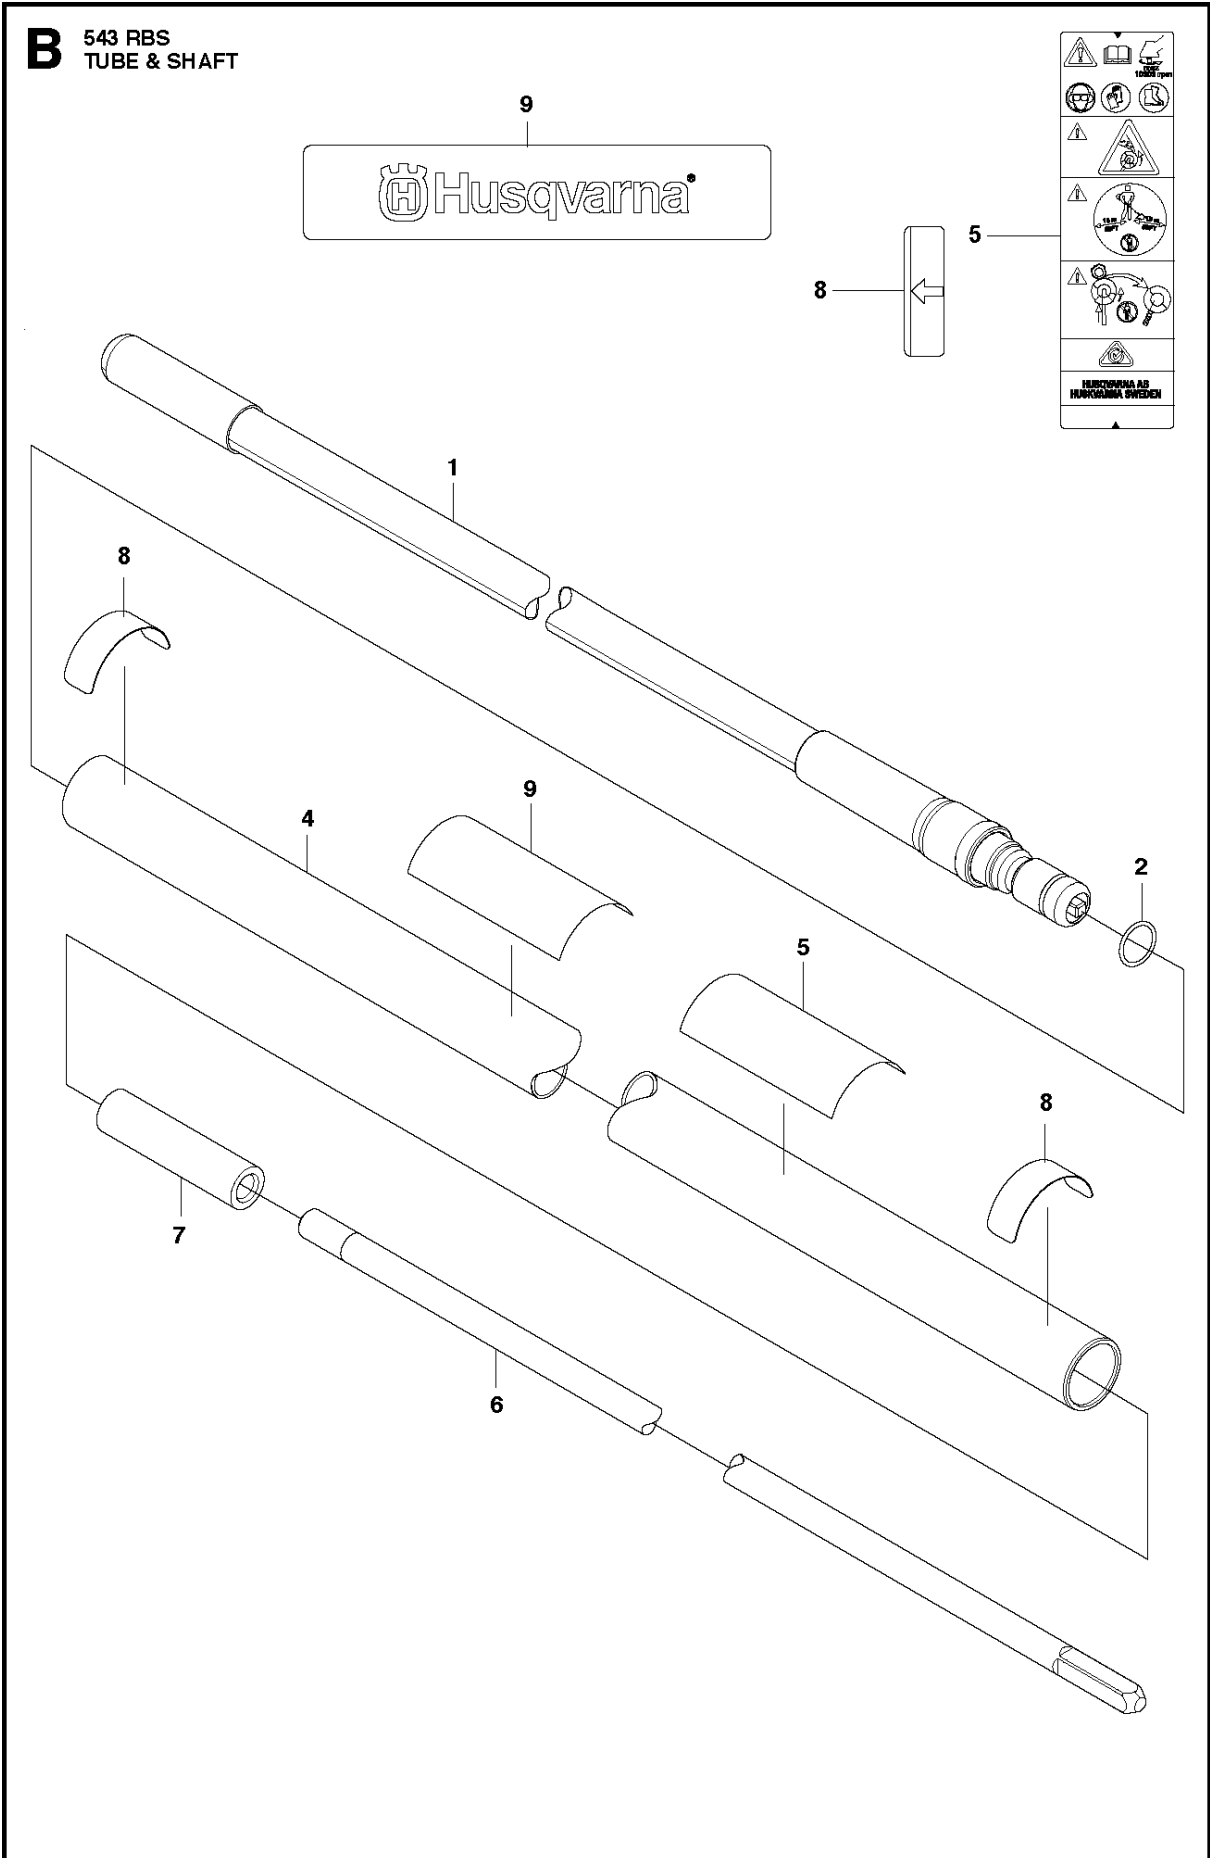

TUBE

543 RBS for China, 967348401, 2015-11

Ref	Part No	Description	Remark	QTY KIT
1	527 30 55-01	SHAFT		1
2	516 13 65-01	O-RING		1
4	521 66 96-01	PIPE-COMP		1
5	587 36 26-01	DECAL		1
6	515 53 65-01	SHAFT		1
7	515 53 66-01	SHAFT		1
8	505 29 58-01	LABEL		2
9	584 63 69-01	DECAL		1