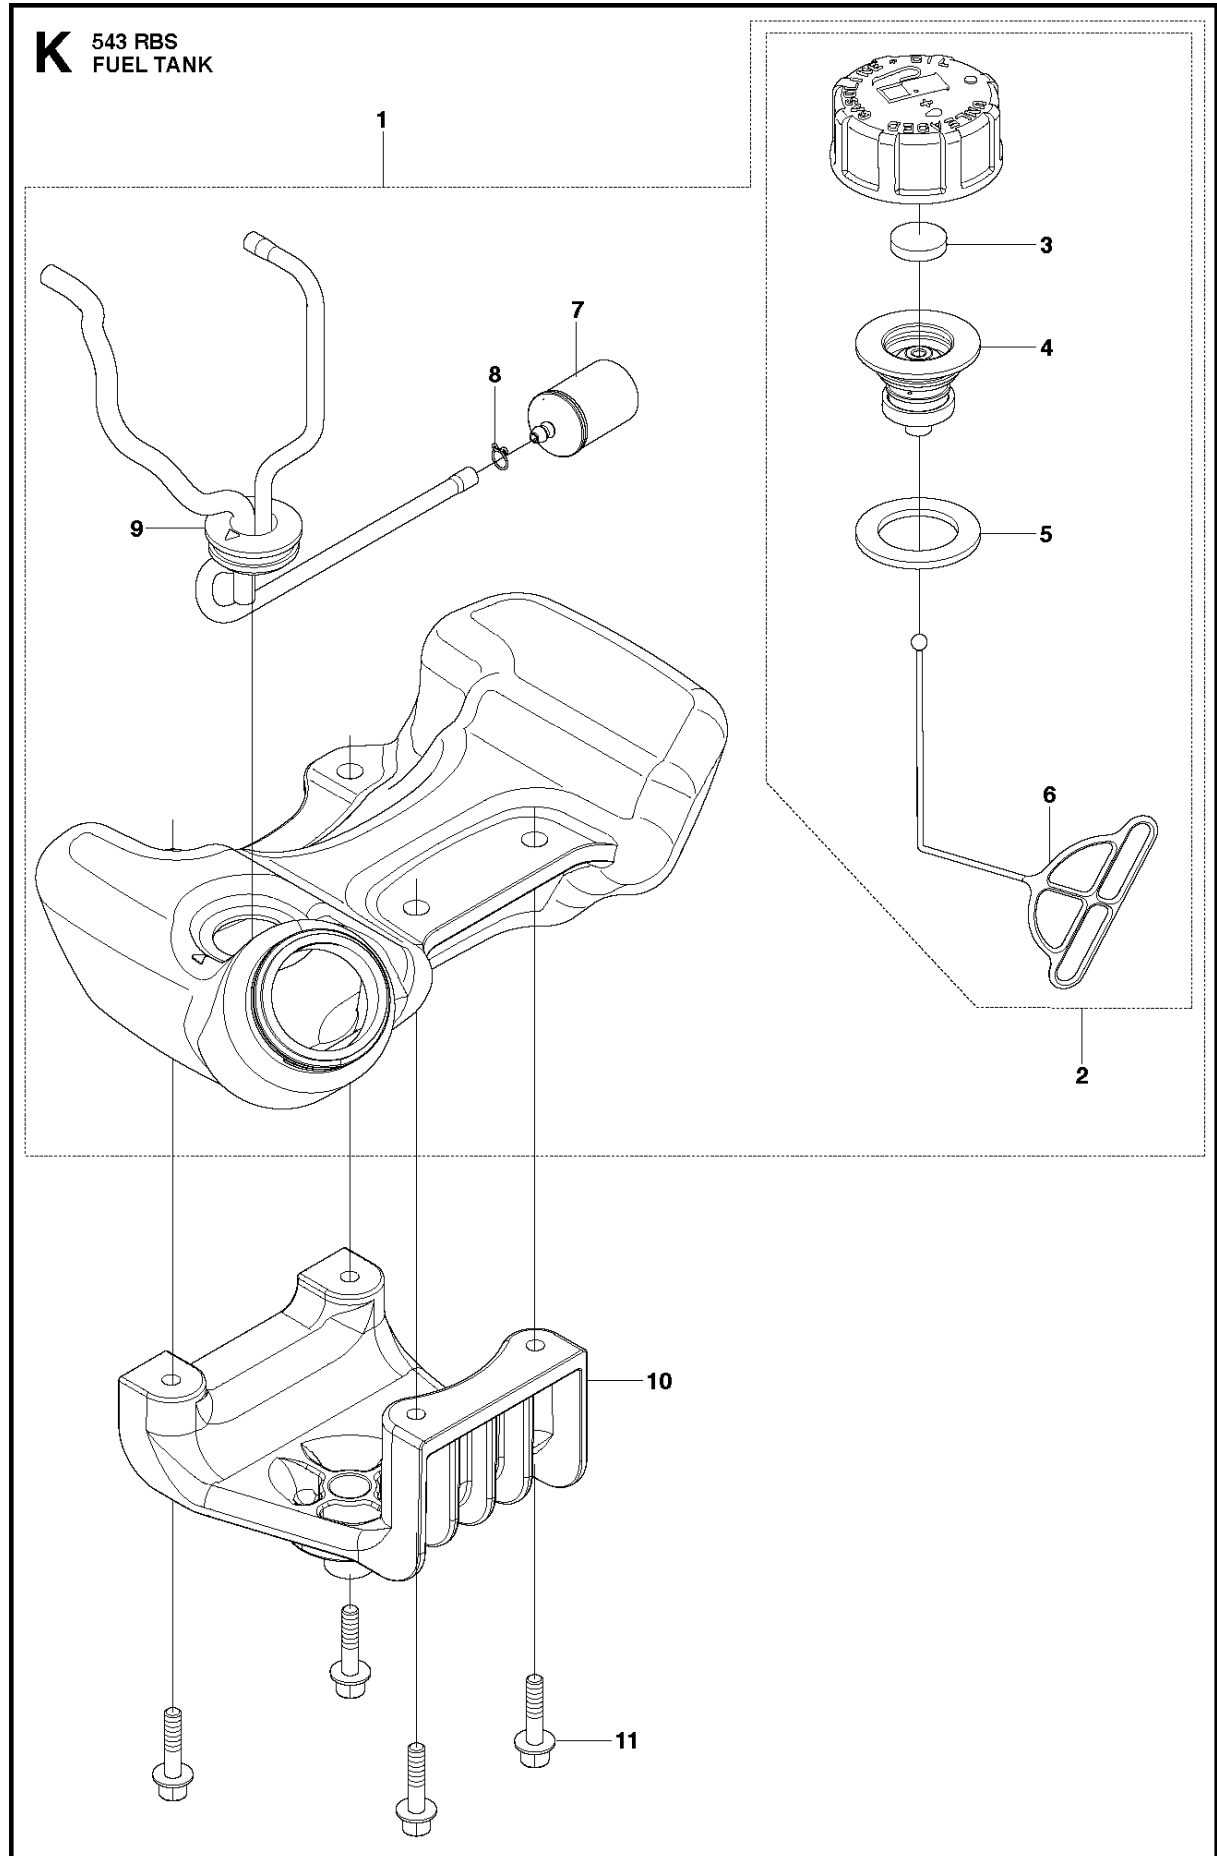

FUEL TANK

543 RBS for China, 967348401, 2015-11

Ref	Part No	Description	Remark	QTY	KIT
1	593 17 03-01	TANK		1	
2	504 11 77-01	TANK CAP ASSY		1	1
3	506 74 68-01	FILTER		1	1,2
4	515 36 94-01	HOLDER		1	1,2
5	506 74 43-01	PACKING		1	1,2
6	504 11 79-01	HOLDER		1	1,2
7	503 44 32-01	FUEL FILTER		1	1
8	506 70 70-01	CLIP		1	1
9	577 50 99-02	PIPE		1	1
10	578 42 87-01	BRACKET		1	
11	521 51 69-01	BOLT		4