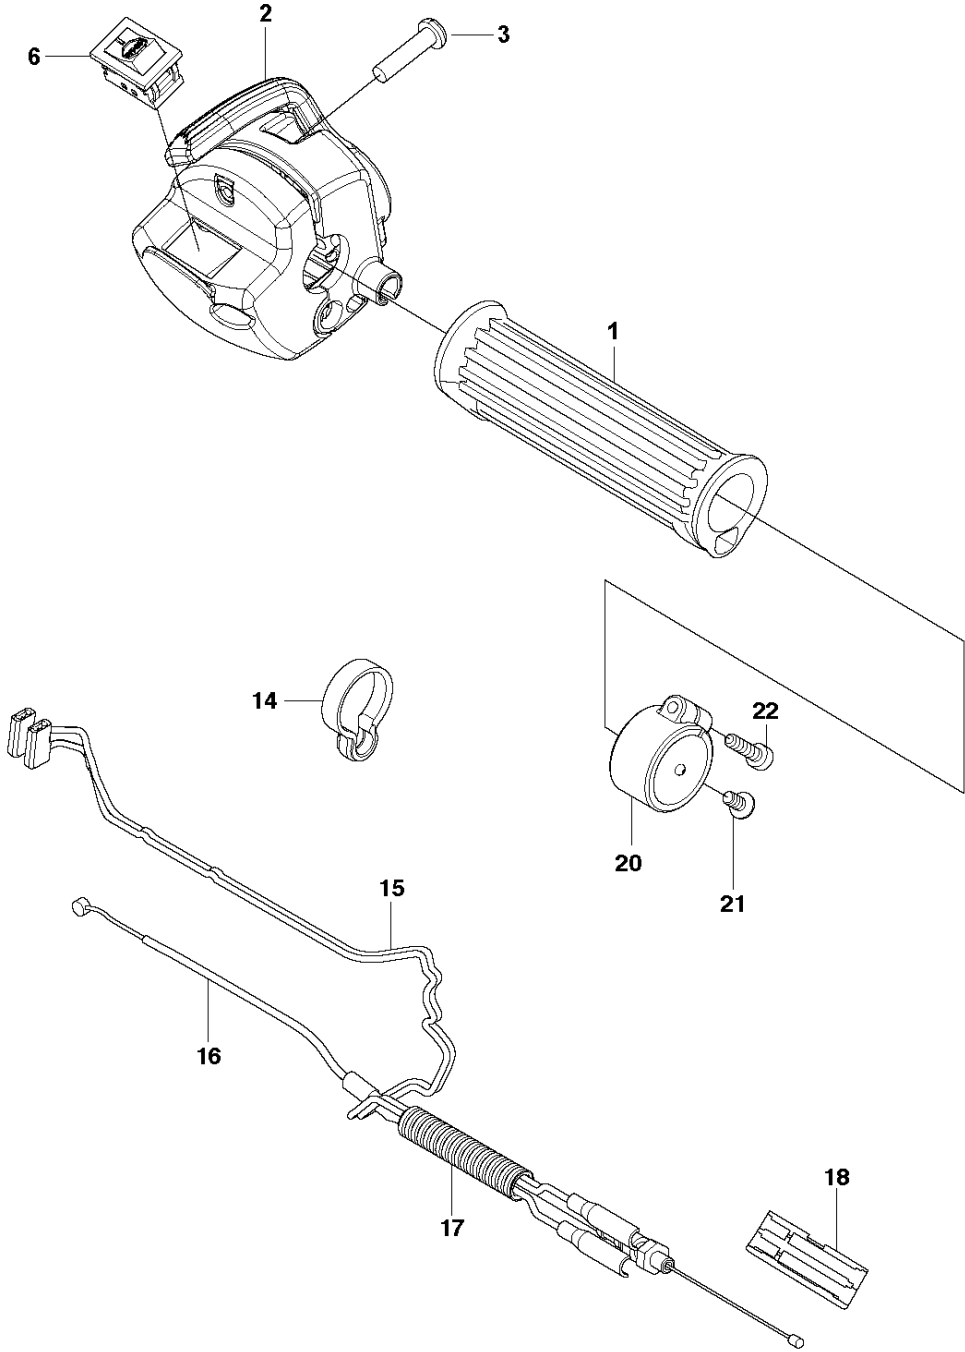

**U** 543 RBS  
HARNESS

Ref	Part No	Description	Remark	QTY KIT
1	512 27 50-01	BAND		1

**A** 543 RBS  
GEAR

## GEARS

543 RBS for China, 967348401, 2015-11

Ref	Part No	Description	Remark	QTY	KIT
1	521 53 98-01	GEARCASE-ASSY		1	
2	510 46 47-01	SCREW		1	1
5	512 56 85-01	BOLT		1	1
6	510 44 99-01	BOLT		1	1
7	512 54 06-01	PINION		1	1
8	514 12 83-01	RING		1	1
9	512 54 07-01	BEARING		1	1
10	512 54 08-01	BEARING		1	1
11	516 12 55-01	SNAP RING		1	1
13	512 54 03-01	BEARING		1	1
15	527 30 57-01	SHAFT		1	1
16	510 56 97-01	BEARING		1	1
17	504 12 10-01	SNAP RING		1	1
19	515 53 74-01	HOLDER		1	1
21	515 53 75-01	HOLDER		1	1
22	521 80 40-01	NUT		1	1
24	515 53 80-01	COVER		1	1
25	505 16 99-01	BOLT		3	1

## THROTTLE CONTROLS

543 RBS for China, 967348401, 2015-11

Ref	Part No	Description	Remark	QTY KIT
1	511 63 97-01	GRIP		1
2	588 23 29-01	LEVER		1
3	510 48 08-01	SCREW		1
6	586 24 68-01	STOP SWITCH		1
14	521 53 93-01	CLAMP		3
15	588 23 46-01	CORD		2
16	588 23 31-01	CABLE		1
17	588 23 33-01	TUBE		1
18	521 52 86-01	JOINT		1
20	515 53 67-01	CLAMP		1
21	510 47 57-01	SCREW		1
22	506 60 93-01	BOLT		1

## HARNESS

543 RBS for China, 967348401, 2015-11

Ref	Part No	Description	Remark	QTY KIT
1	588 23 03-01	FRAME		
2	525 91 81-01	PAD		
3	515 50 26-01	CLIP		
4	512 26 88-01	RING		
5	510 47 84-01	SCREW		
6	511 26 10-01	PLATE		
7	510 47 86-01	SCREW		
8	522 48 39-02	HOLDER ASSY		
9	503 21 06-19	SCREW IHSCT		
10	516 06 72-01	BOLT		
11	516 07 89-01	WASHER		