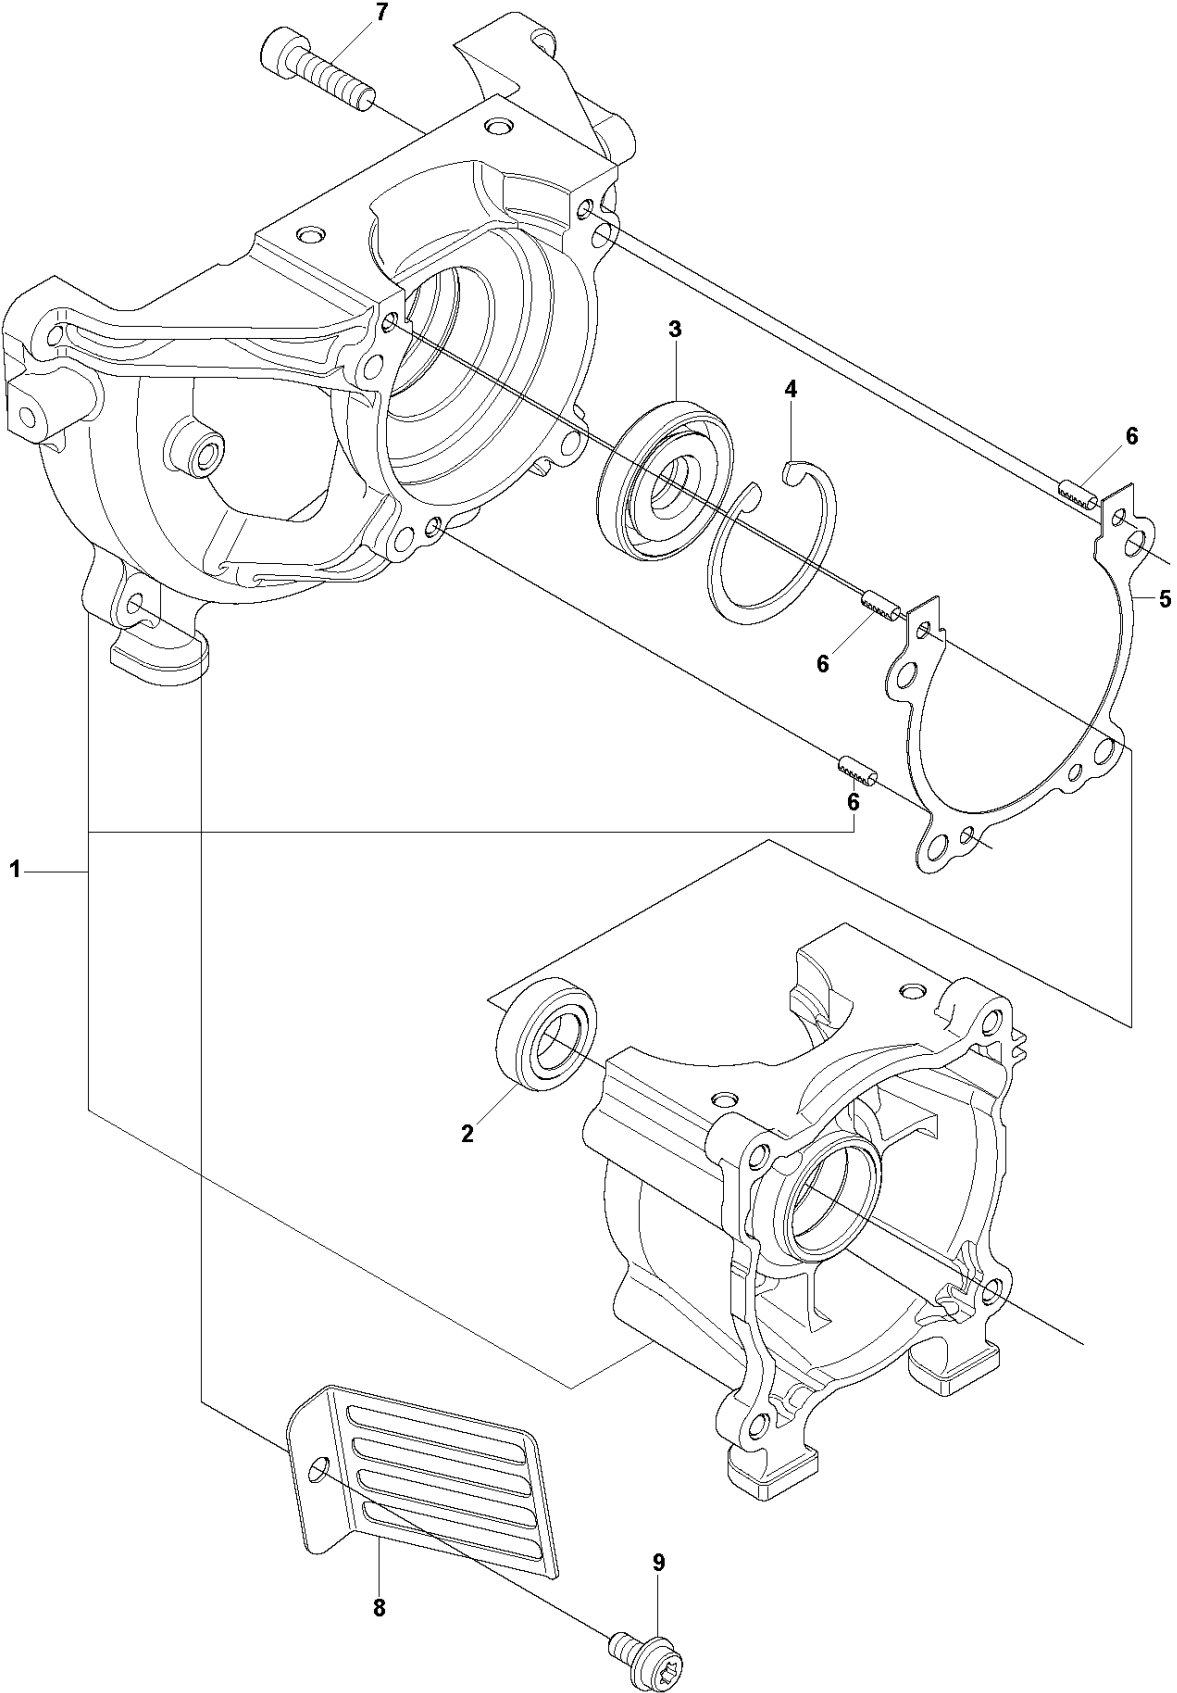

P 543 RBS
CRANKCASE

CRANKCASE

543 RBS for China, 967348401, 2015-11

Ref	Part No	Description	Remark	QTY	KIT
1	521 62 35-03	CASE		1	
2	504 12 15-01	SEALING		1	
3	505 29 67-01	SEAL		1	
4	504 12 10-01	SNAP RING		1	
5	521 62 36-01	GASKET		1	
6	505 29 61-01	PIN		3	1
7	504 11 43-01	SCREW		4	
8	515 41 26-01	GUARD		1	
9	521 51 59-01	BOLT		1