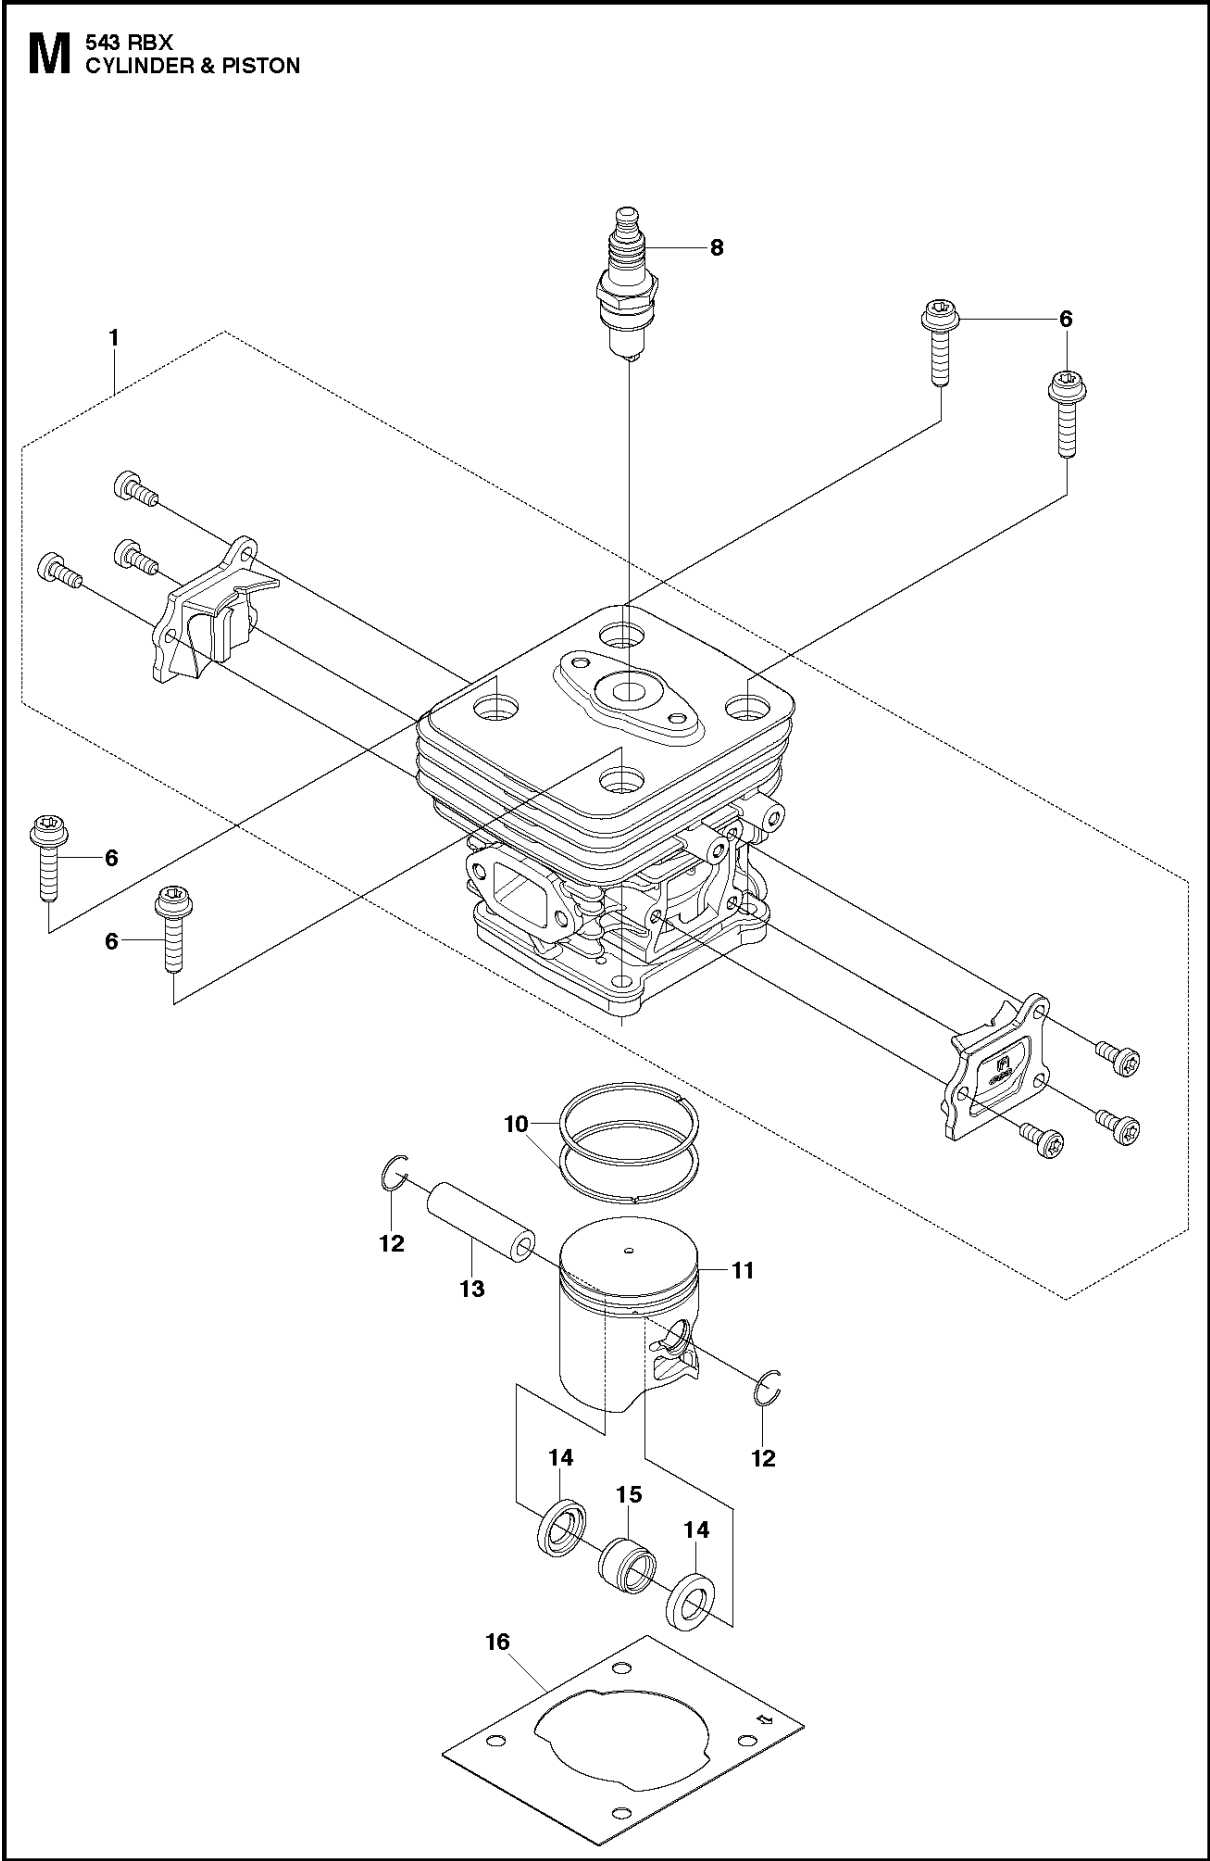

CYLINDER PISTON

543 RBX, 20182200001-Current

Ref	Part No	Description	Remark	QTY KIT
1	577 40 95-02	CYLINDER		1
6	506 74 52-01	BOLT		4
8	528 07 40-01	SPARK PLUG		1
10	510 91 80-01	PISTON RING		2
11	577 63 98-01	PISTON		1
12	516 28 30-01	RING		2
13	521 52 27-01	PEN		1
14	513 75 24-01	WASHER		2
15	505 29 73-01	BEARING		1
16	521 62 20-01	GASKET		1