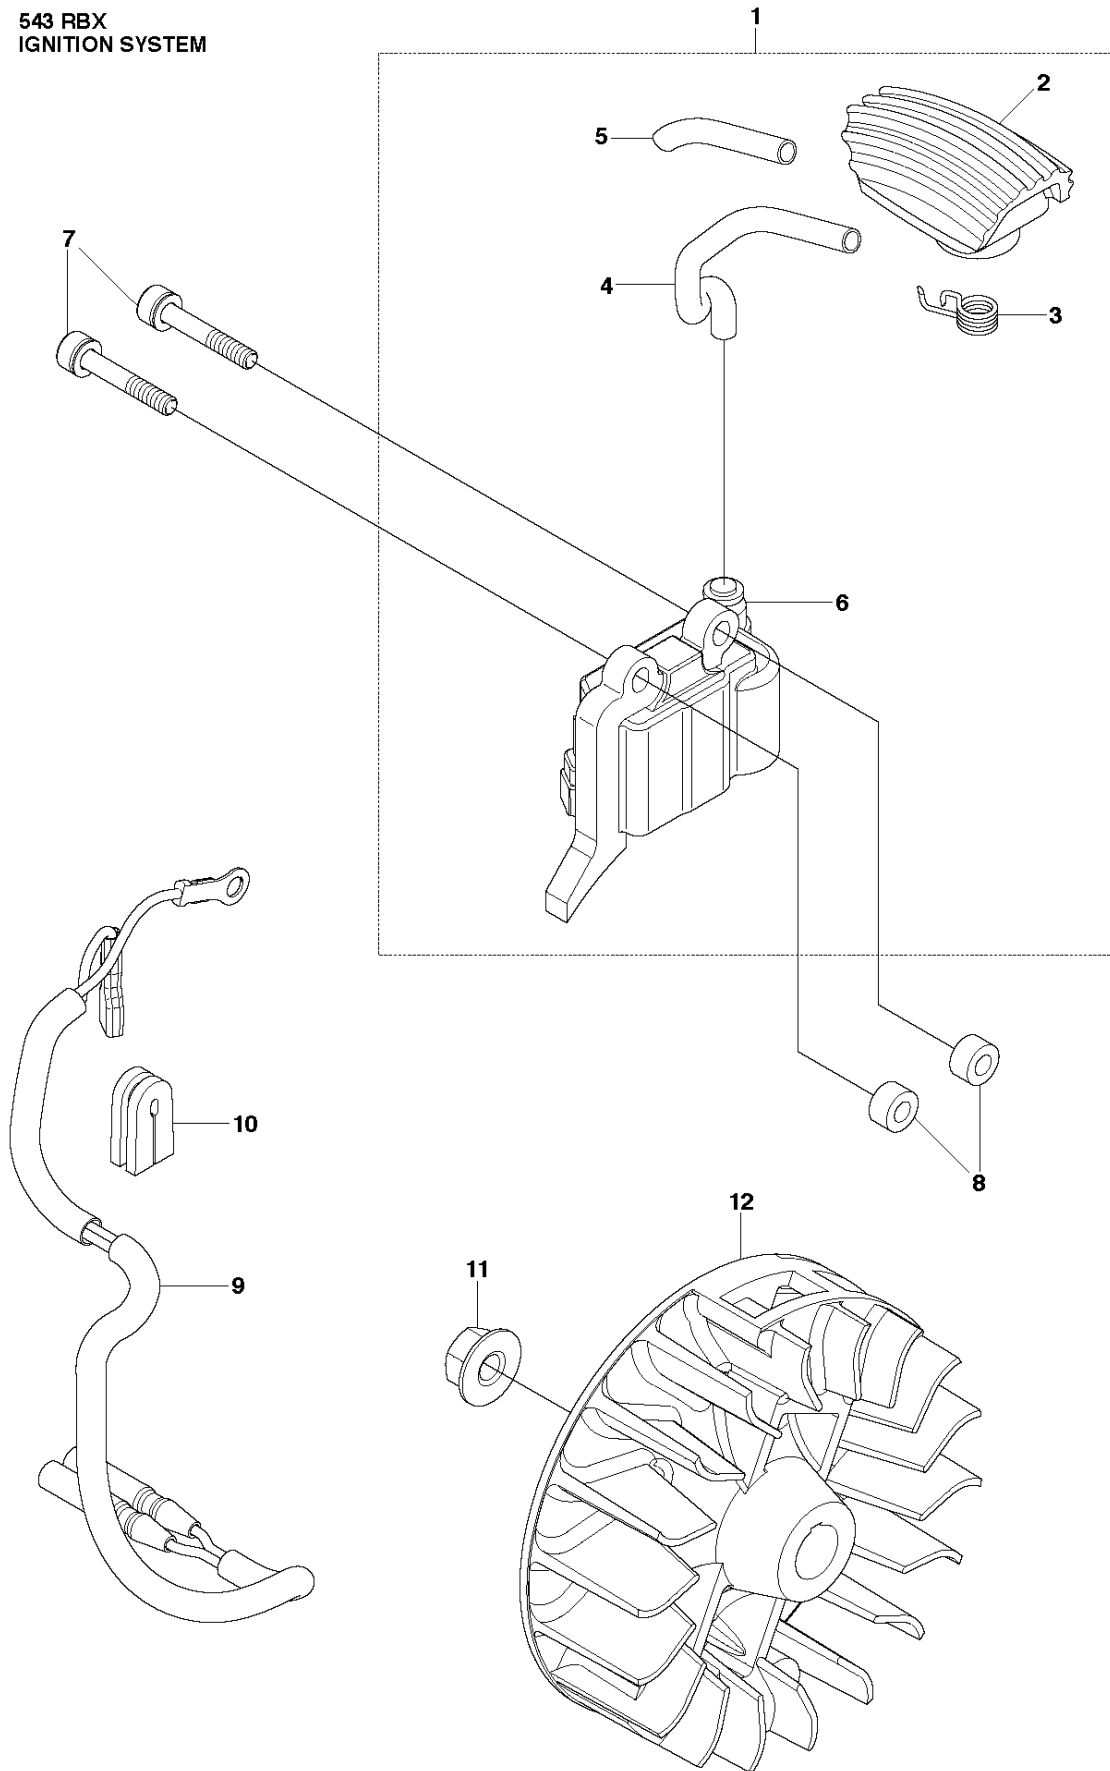

F 543 RBX
IGNITION SYSTEM

IGNITION SYSTEM

543 RBX, 20182200001-Current

Ref	Part No	Description	Remark	QTY	KIT
1	577 13 39-03	IGNITION MODULE ASSY		1	
2	521 61 00-01	HUB CAP		1	1
3	506 65 52-01	SPRING		1	1
4	585 09 47-01	IGNITION CABLE		1	1
5	579 45 36-01	TUBE		1	1
6	505 04 28-01	HUB CAP		1	1
7	521 51 58-01	BOLT		2	
8	588 17 14-01	SPACER		2	
9	577 57 49-01	CORD		1	
10	506 61 59-01	GROMMET		1	
11	504 11 80-01	NUT		1	
12	583 91 89-01	FLYWHEEL		1