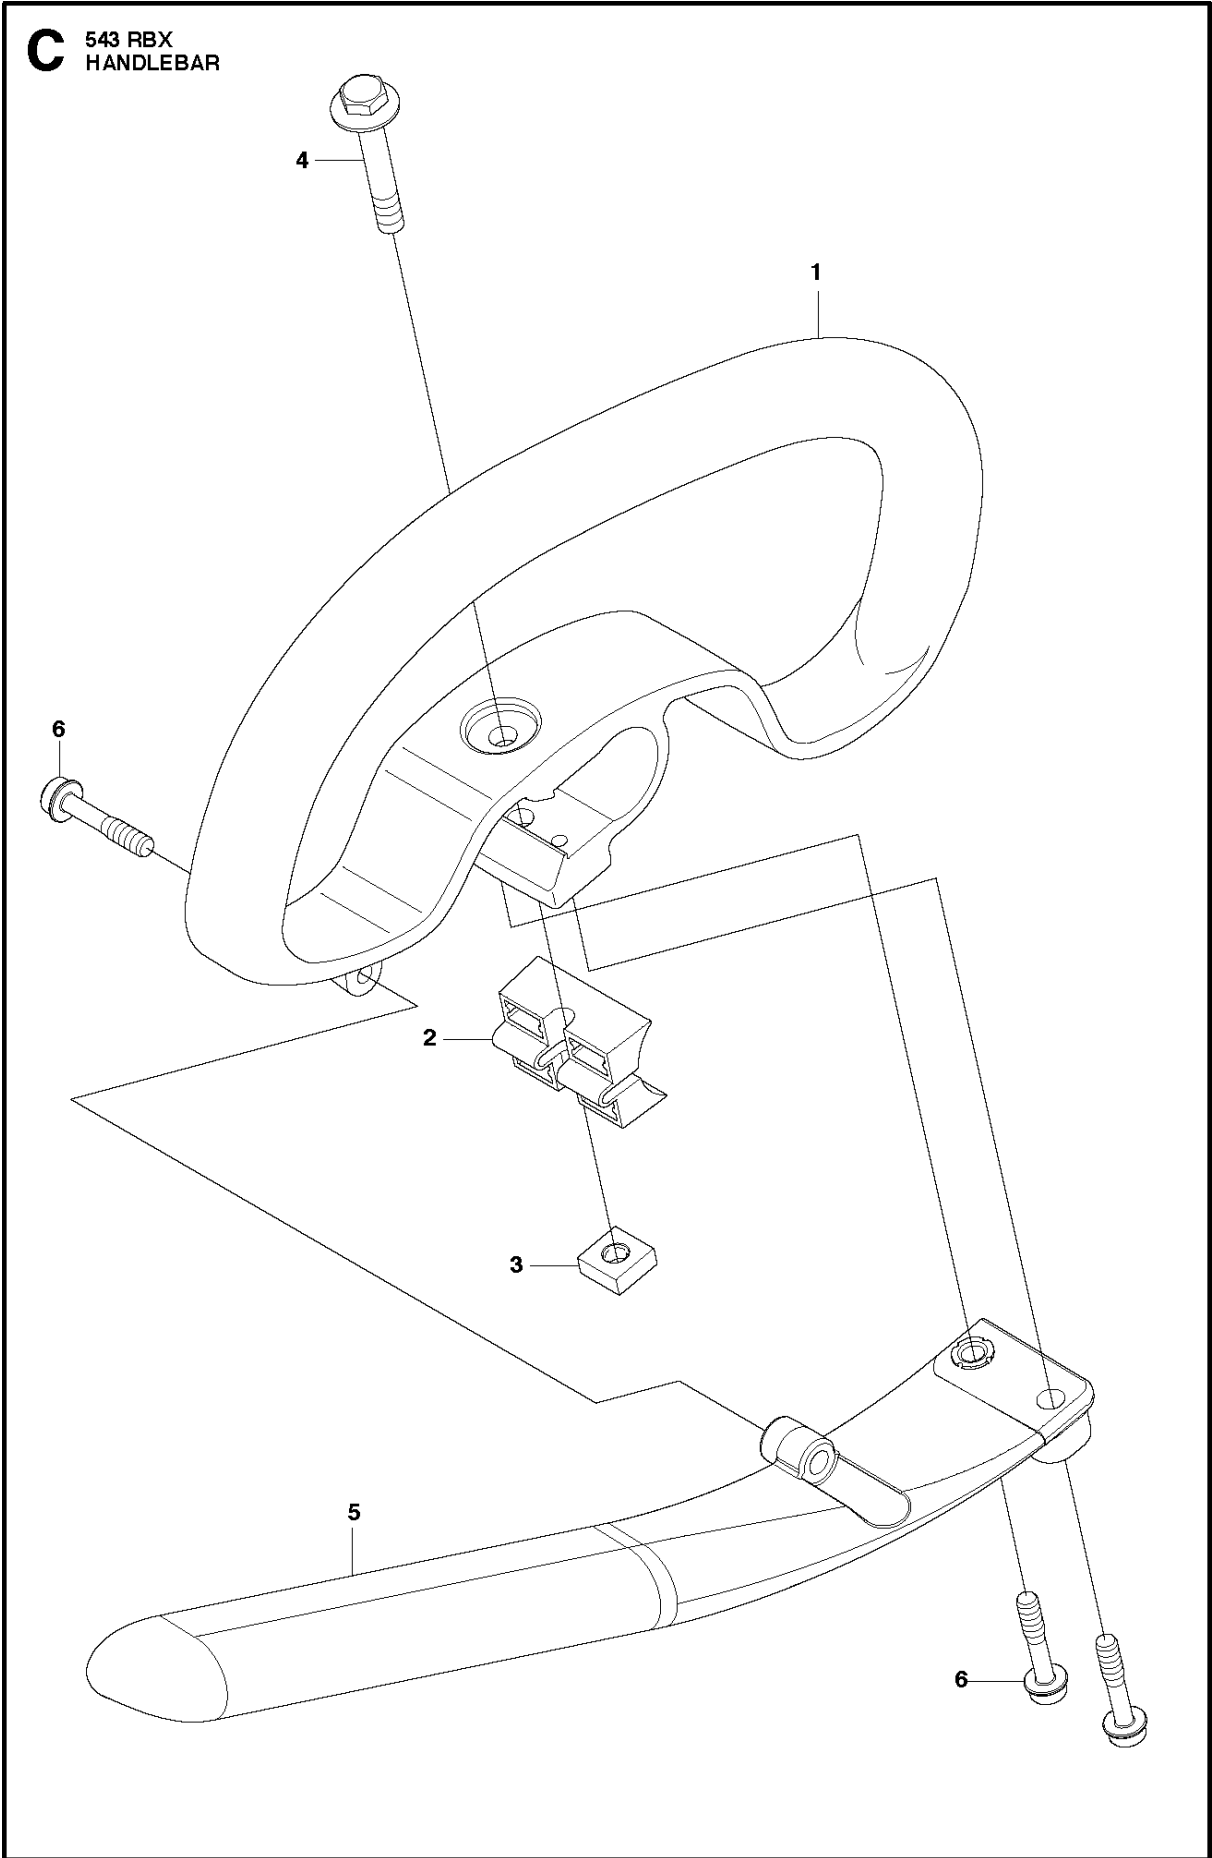

## GEARS

543 RBX, 20182200001-Current

Ref	Part No	Description	Remark	QTY	KIT
1	528 81 83-01	GEAR HOUSING		1	
2	506 74 56-01	BOLT		1	
3	537 18 95-01	SCREW		1	24
4	528 81 85-01	BRACKET		1	24
5	521 86 20-01	BOLT		1	1
6	521 86 24-01	BOLT		1	1
7	528 81 80-01	PISTON		1	1
8	516 12 41-01	SNAP RING		1	1
9	516 12 79-01	BEARING		1	1
10	516 13 00-01	BEARING		1	1
11	506 60 99-01	SNAP RING		1	1
12	544 36 27-01	BOLT		1	1
13	505 17 02-01	BEARING		1	1
14	528 82 62-01	GEAR		1	1
15	528 81 59-01	SHAFT,GEAR		1	1
16	516 13 17-01	BEARING		1	1
17	502 84 93-01	SNAP RING		1	1
18	521 52 22-01	SEAL		1	1
19	528 82 64-01	HOLDER		1	1
20	521 65 60-01	PLATE		1	1
21	511 58 38-01	HOLDER		1	1
22	502 29 11-01	BLADE NUT		1	1
23	575 67 73-01	LOCKWASHER		1	24
24	575 77 88-01	BRACKET		1	

## TUBE

543 RBX, 20182200001-Current

Ref	Part No	Description	Remark	QTY KIT
1	574 50 94-01	SHAFT FLEXIBLE		1
2	516 13 65-01	O-RING		1
4	574 50 85-01	PIPE ASSY		1
5	587 22 84-01	LABEL		1
6	574 50 89-01	SHAFT		1
7	574 50 90-01	SHAFT EXTENSION		1
8	505 29 58-01	LABEL		2

## THROTTLE CONTROLS

543 RBX, 20182200001-Current

Ref	Part No	Description	Remark	QTY	KIT
1	574 73 51-03	GRIP		1	
2	504 11 43-01	SCREW		2	1
3	521 66 77-01	ABSORBER		4	1
4	529 25 87-01	HOLDER		1	1
5	574 50 93-01	GUARD		1	1
6	521 85 16-01	SWITCH		1	1
7	593 04 42-01	LEVER		1	1
8	521 66 72-01	SPRING		1	1
9	573 97 71-01	LEVER		1	1
10	511 59 18-01	SPRING		1	1
11	529 25 92-01	LEVER,JOINT		1	1
12	521 51 79-01	SCREW		4	1
13	584 83 96-02	GRIP		1	1
14	521 53 93-01	CLAMP		3	1
15	521 52 58-01	CORD		2	1
16	574 27 05-01	CABLE		1	1
17	521 52 47-01	TUBE		1	1
18	521 52 86-01	JOINT		1	
19	574 50 92-01	COVER		1	
20	574 50 91-01	CLAMP		1	
21	521 51 52-01	SCREW		1	
22	506 68 90-01	BOLT		1	