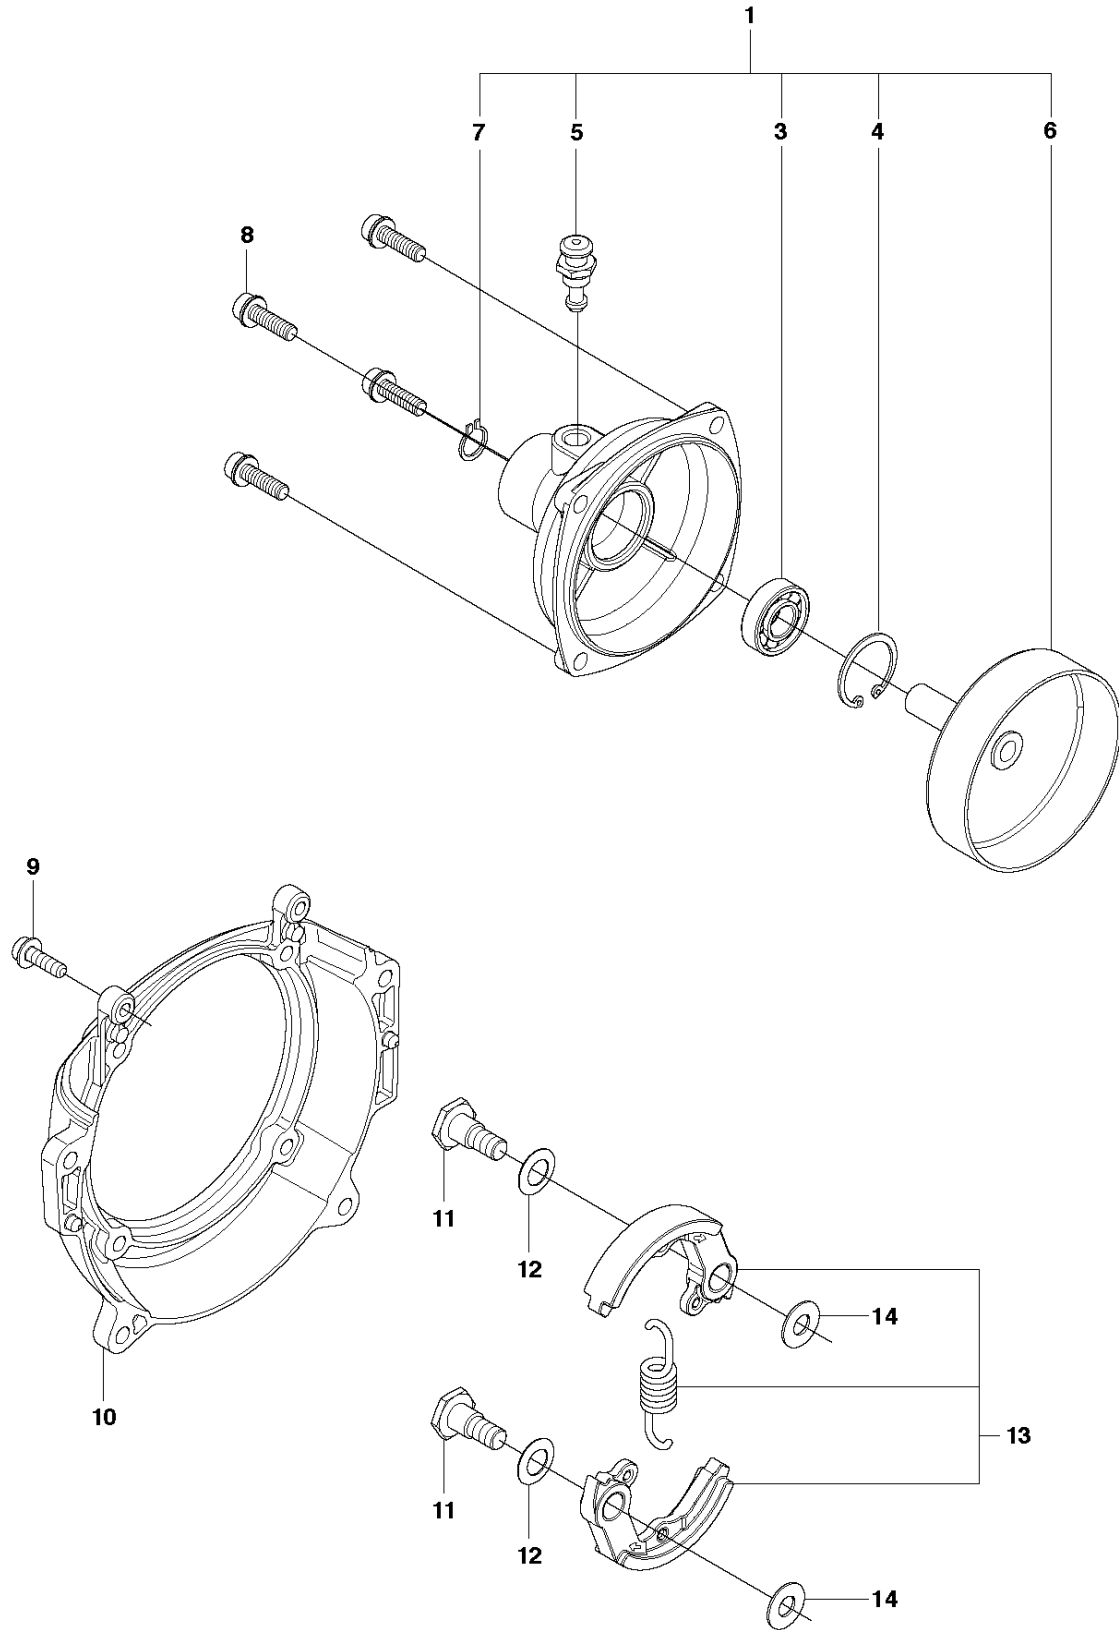

E 543 RBX
CLUTCH

CLUTCH

543 RBX, 20182200001-Current

Ref	Part No	Description	Remark	QTY	KIT
1	576 20 36-01	HOUSING ASSY		1	
3	529 26 98-01	BEARING		1	1
4	506 60 99-01	SNAP RING		1	1
5	521 60 23-01	STOPPER-COMP		1	1
6	591 44 36-01	DRUM		1	1
7	516 12 41-01	SNAP RING		1	1
8	523 01 90-01	BOLT		4	
9	515 39 13-01	BOLT		4	
10	592 87 49-03	FAN COVER		1	
11	505 29 78-01	SCREW		2	
12	505 29 81-01	WASHER		2	
13	521 63 64-01	SHOE		1	
14	505 29 80-01	WASHER		2