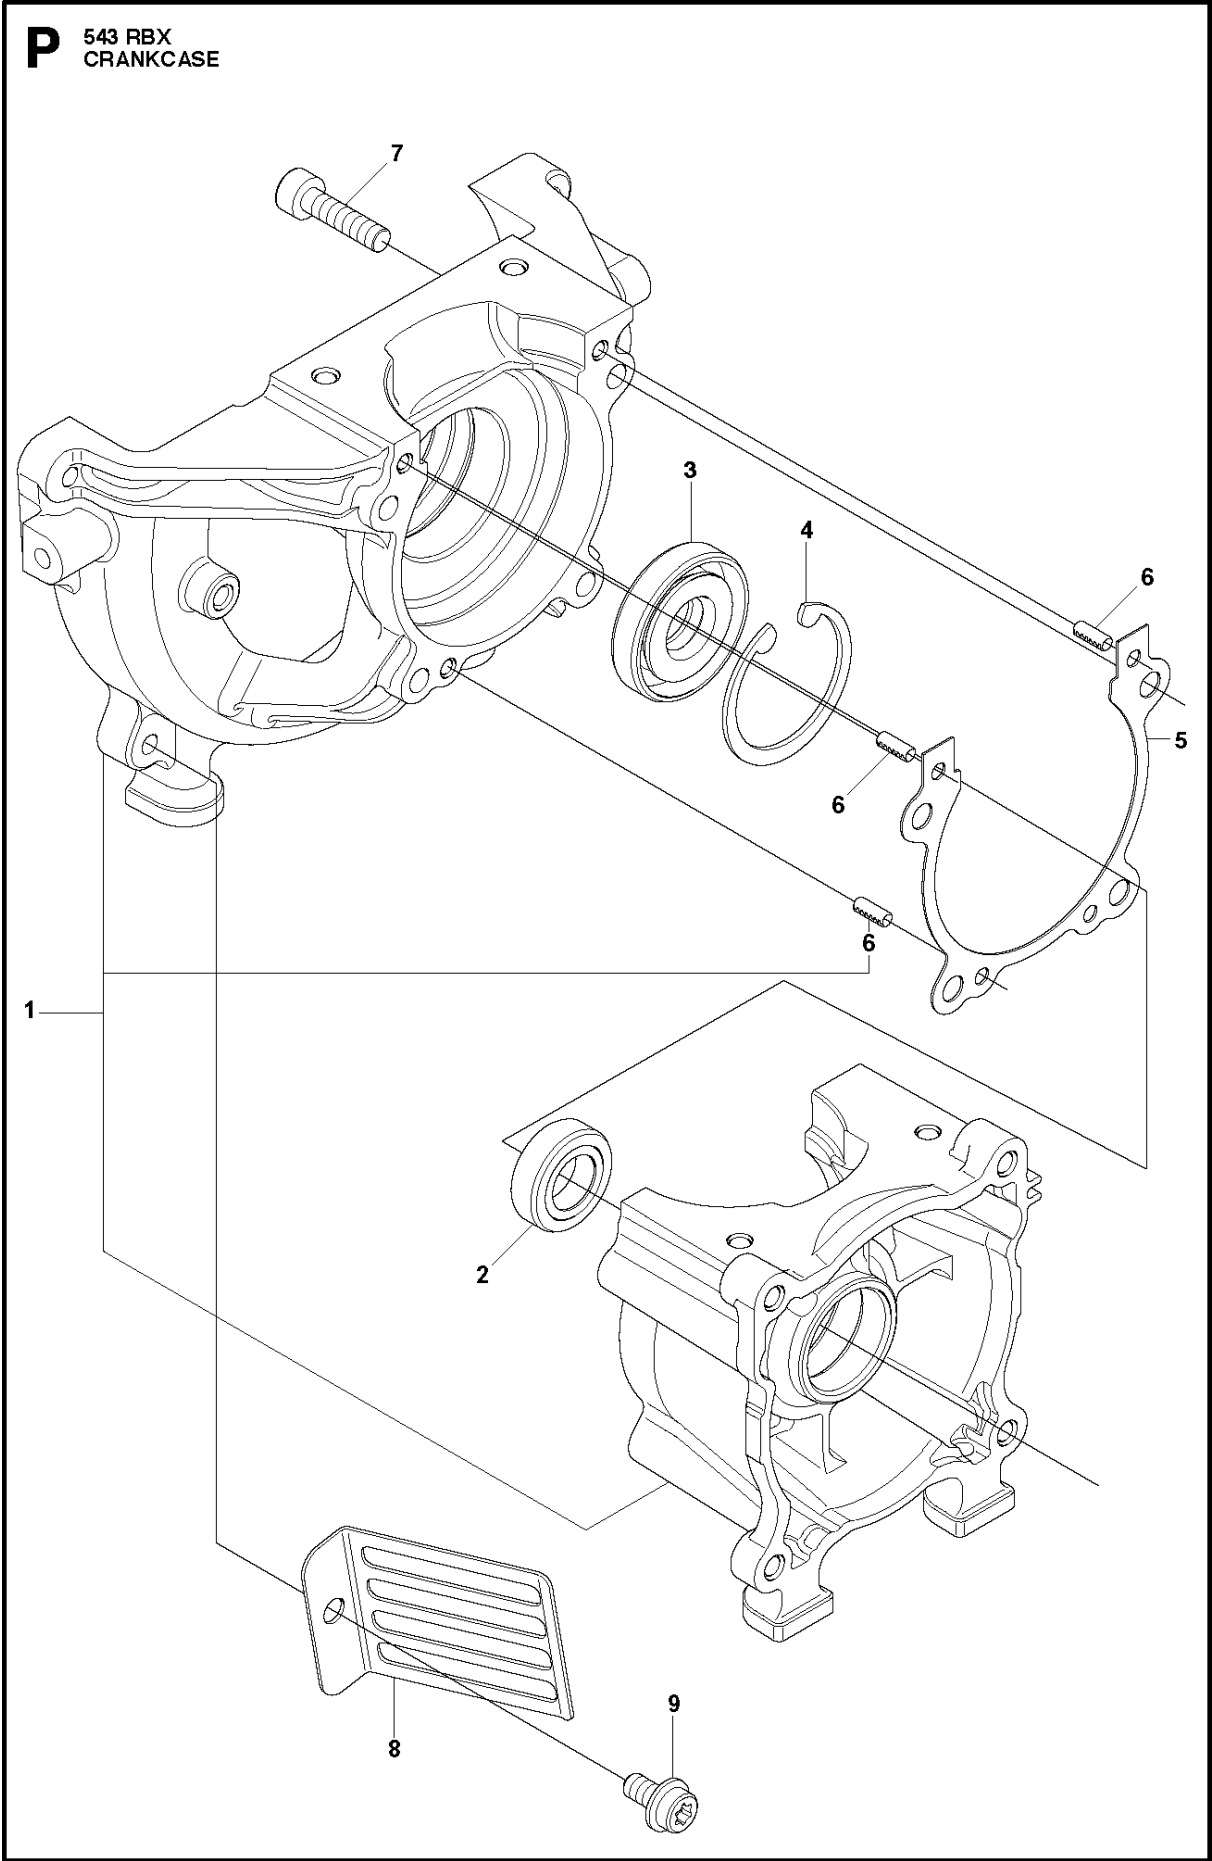

CRANKCASE

543 RBX, 20182200001-Current

Ref	Part No	Description	Remark	QTY	KIT
1	521 62 35-04	CASE		1	
2	504 12 15-01	SEALING		1	
3	505 29 67-01	SEAL		1	
4	504 12 10-01	SNAP RING		1	
5	521 62 36-01	GASKET		1	
6	505 29 61-01	PIN		3	1
7	504 11 43-01	SCREW		4	
8	515 41 26-01	GUARD		1	
9	521 51 59-01	BOLT		1