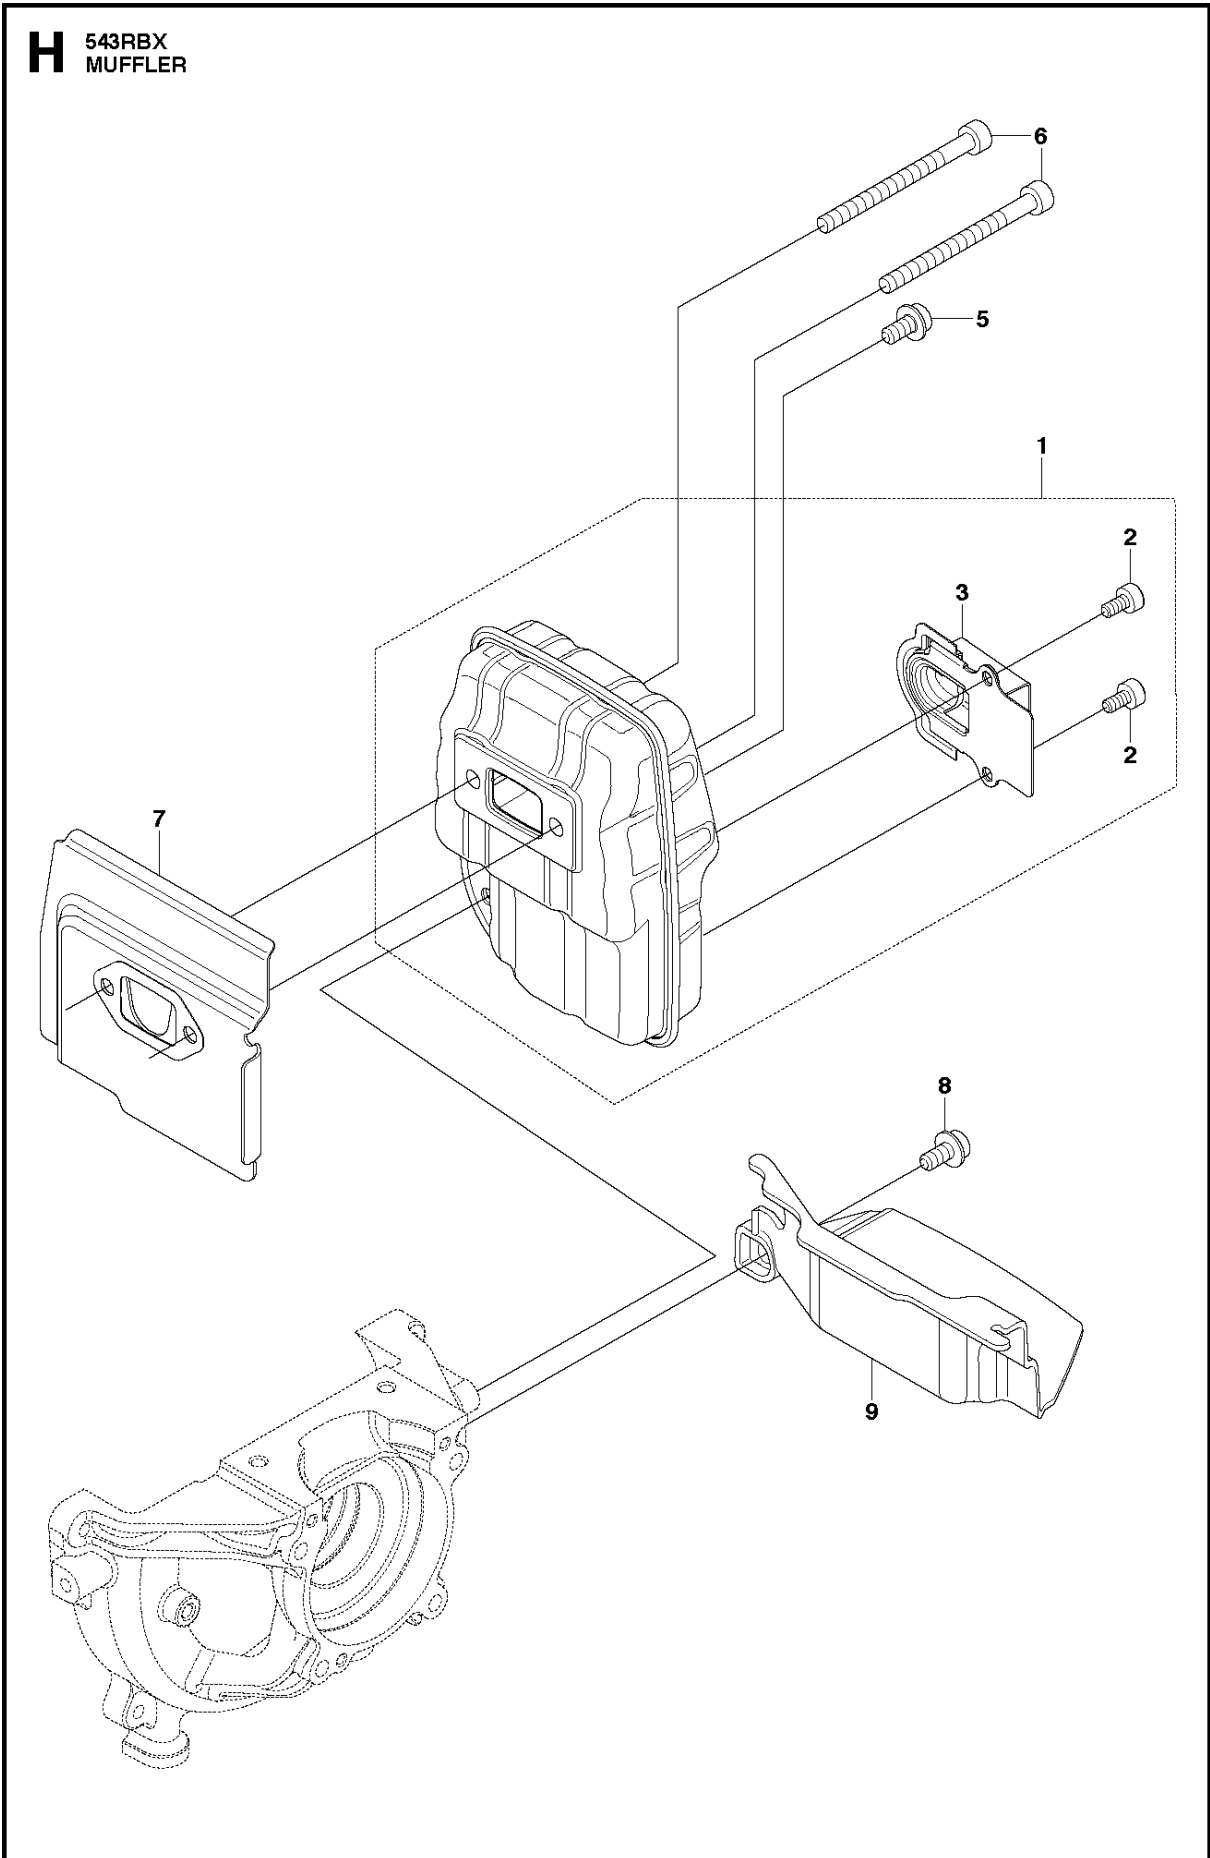

MUFFLER

543 RBX, 20182200001-Current

Ref	Part No	Description	Remark	QTY	KIT
1	577 98 03-01	MUFFLER		1	
2	544 36 27-01	BOLT		2	1
3	521 62 34-01	GUIDE		1	1
5	521 51 59-01	BOLT		1	
6	504 11 43-01	SCREW		2	
7	577 80 41-01	GASKET		1	
8	521 51 59-01	BOLT		1	
9	586 34 84-01	MUFFLER GUARD		1