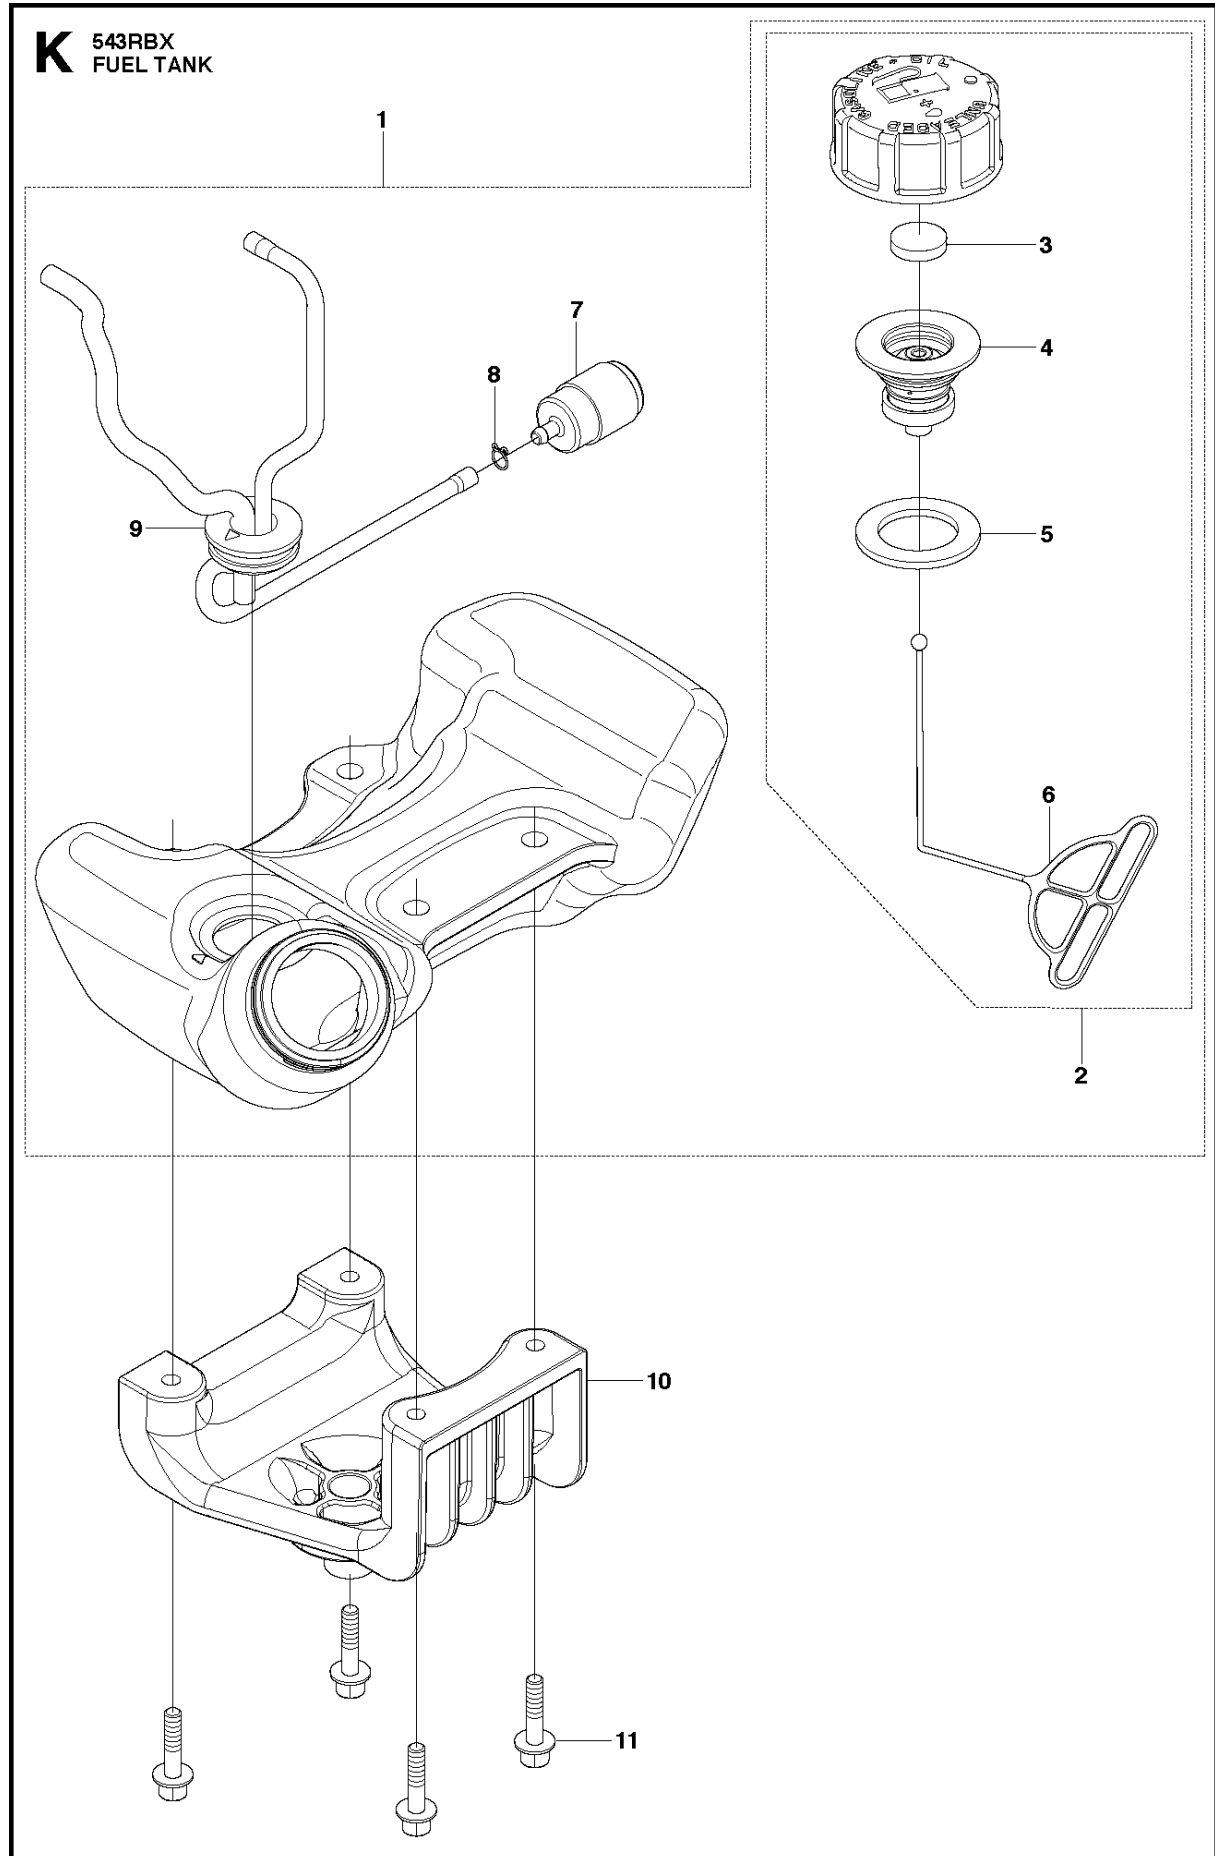

## STARTER

543 RBX, 20182200001-Current

Ref	Part No	Description	Remark	QTY	KIT
1	521 62 46-01	PULEY-ASSY		1	
2	528 70 62-01	STARTER ASSY		1	
3	515 36 71-01	SCREW		1	2
4	521 61 85-01	PLATE		1	2
5	521 61 84-01	SPRING		1	2
6	521 61 83-01	REEL		1	2
7	521 53 17-01	ROPE		1	2
8	584 85 97-01	SPIRAL SPRING		1	2
9	521 61 79-01	KNOB		1	2
10	506 74 56-01	BOLT		4	
11	579 63 70-01	DECAL		1	
12	521 61 86-01	RATCHET		2	1
13	521 61 87-01	SPRING		2	1
14	513 16 77-01	E-RING		2	1