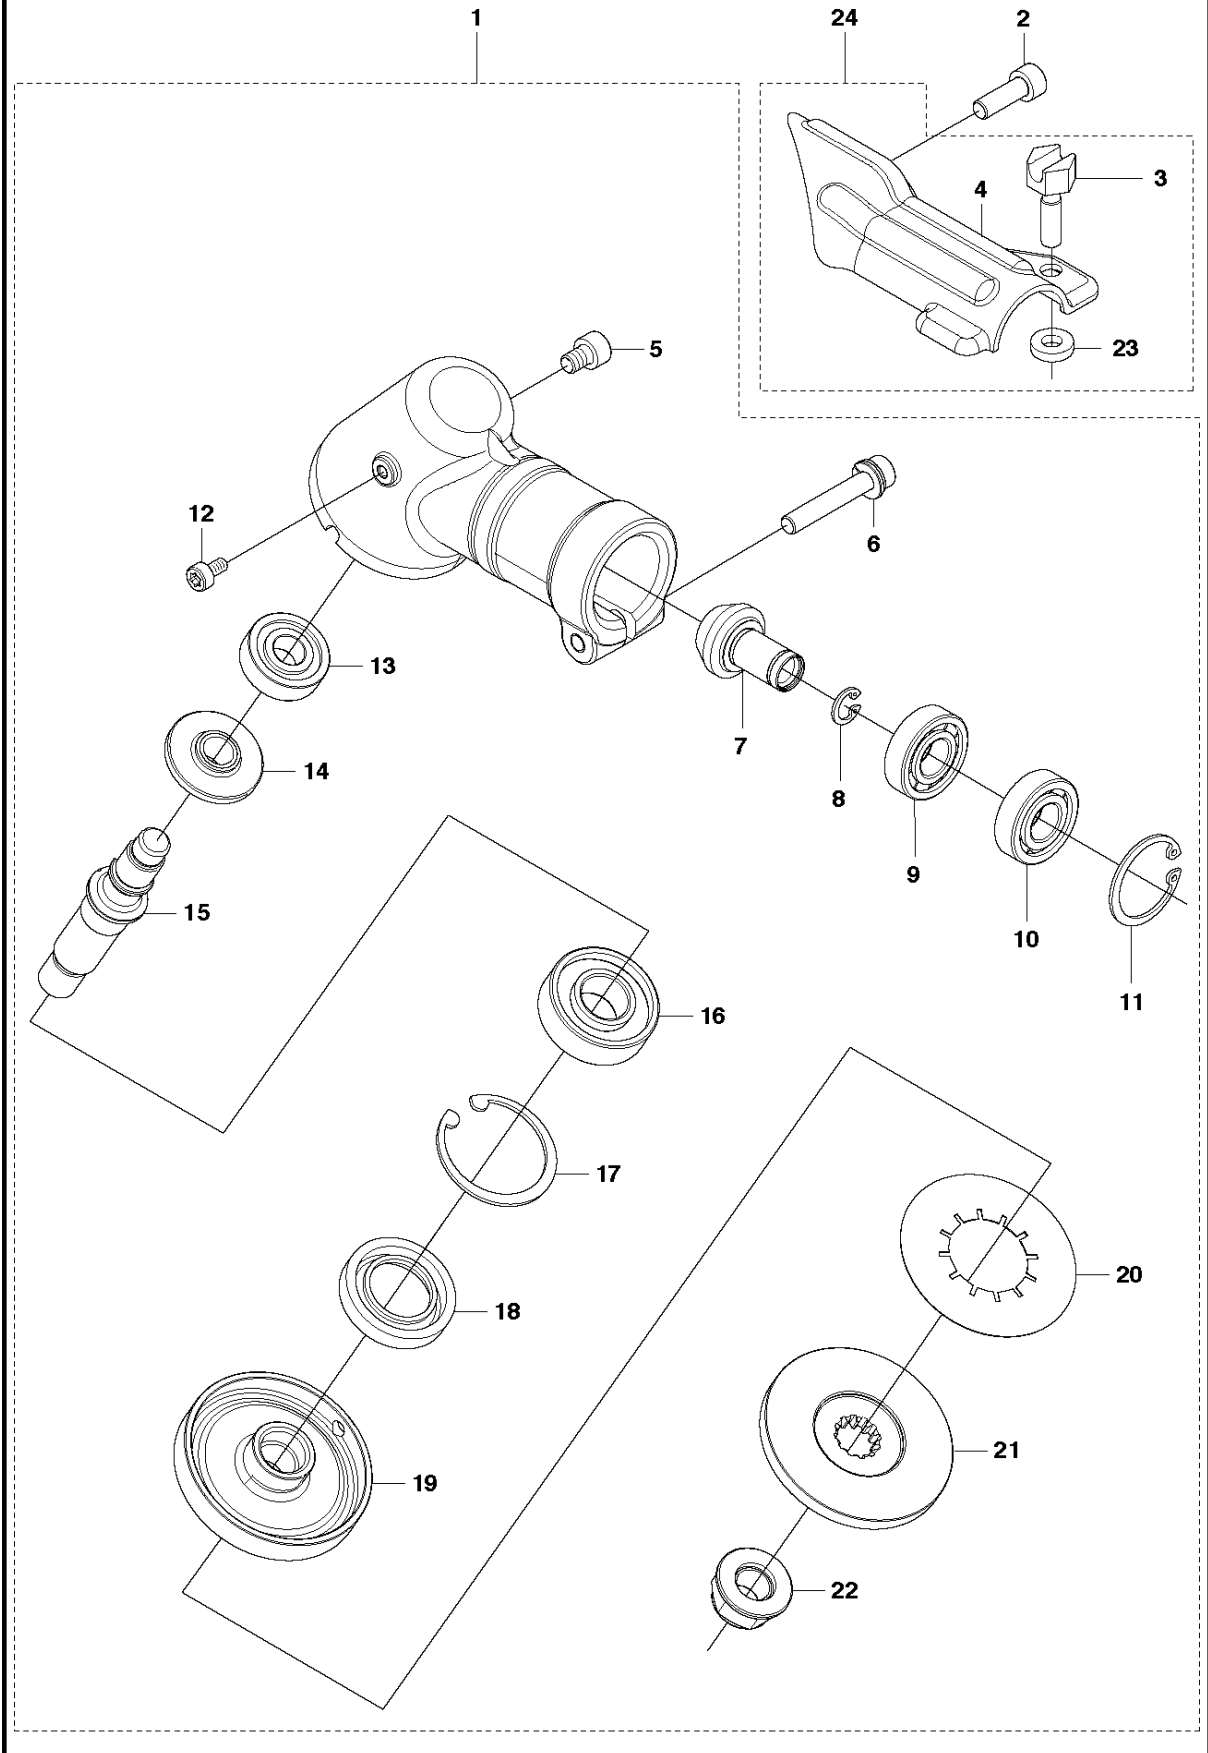

# SPARE PARTS LIST

BRUSHCUTTERS/CLEARING SAWS

543 RBX, 20182200001-Current

**A** 543 RBX  
GEAR

## GEARS

543 RBX, 20182200001-Current

Ref	Part No	Description	Remark	QTY	KIT
1	528 81 83-01	GEAR HOUSING		1	
2	506 74 56-01	BOLT		1	
3	537 18 95-01	SCREW		1	24
4	528 81 85-01	BRACKET		1	24
5	521 86 20-01	BOLT		1	1
6	521 86 24-01	BOLT		1	1
7	528 81 80-01	PISTON		1	1
8	516 12 41-01	SNAP RING		1	1
9	516 12 79-01	BEARING		1	1
10	516 13 00-01	BEARING		1	1
11	506 60 99-01	SNAP RING		1	1
12	544 36 27-01	BOLT		1	1
13	505 17 02-01	BEARING		1	1
14	528 82 62-01	GEAR		1	1
15	528 81 59-01	SHAFT,GEAR		1	1
16	516 13 17-01	BEARING		1	1
17	502 84 93-01	SNAP RING		1	1
18	521 52 22-01	SEAL		1	1
19	528 82 64-01	HOLDER		1	1
20	521 65 60-01	PLATE		1	1
21	511 58 38-01	HOLDER		1	1
22	502 29 11-01	BLADE NUT		1	1
23	575 67 73-01	LOCKWASHER		1	24
24	575 77 88-01	BRACKET		1	

## TUBE

543 RBX, 20182200001-Current

Ref	Part No	Description	Remark	QTY KIT
1	574 50 94-01	SHAFT FLEXIBLE		1
2	516 13 65-01	O-RING		1
4	574 50 85-01	PIPE ASSY		1
5	587 22 84-01	LABEL		1
6	574 50 89-01	SHAFT		1
7	574 50 90-01	SHAFT EXTENSION		1
8	505 29 58-01	LABEL		2