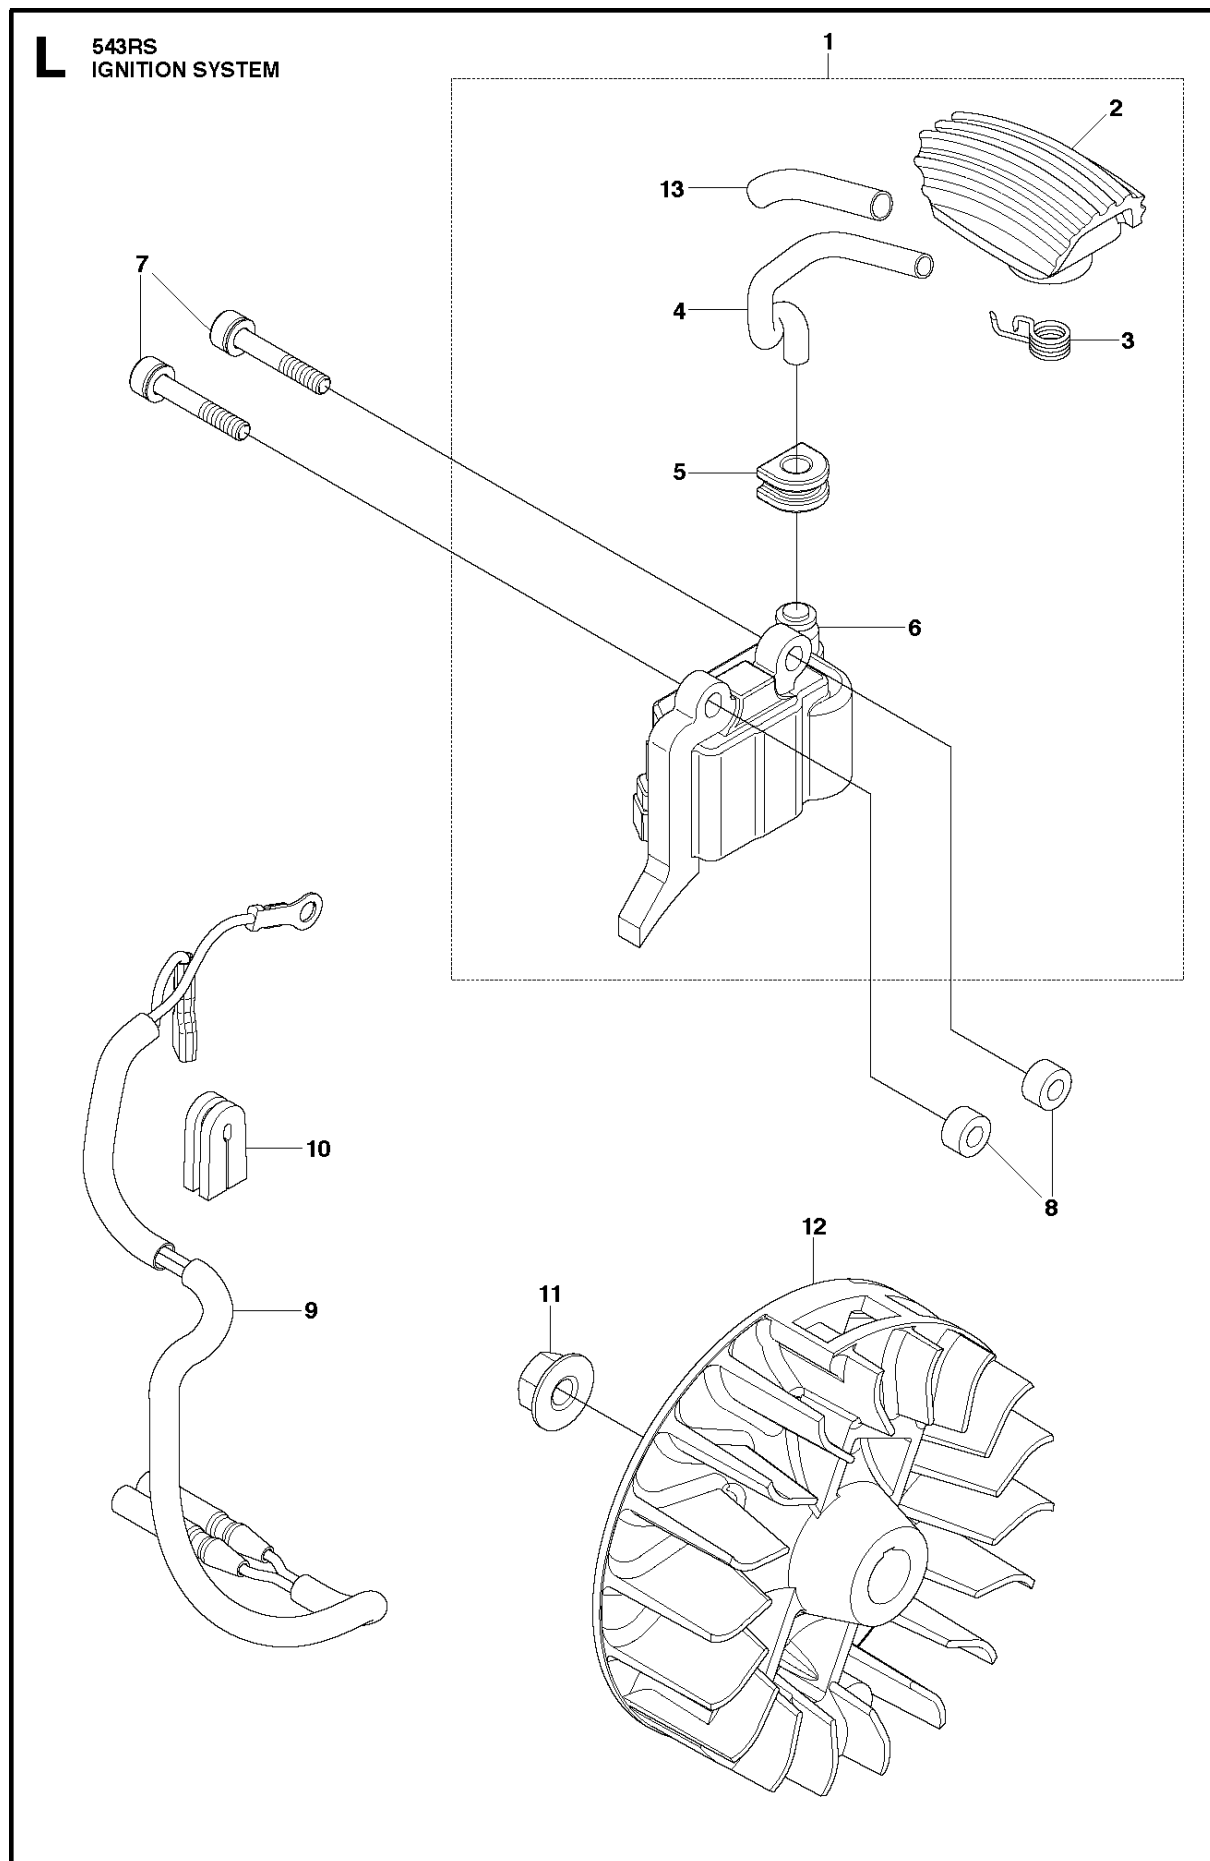

CARBURETOR & AIR FILTER

543 RS, 20141800001-20192200000

Ref	Part No	Description	Remark	QTY	KIT
1	577 98 00-01	AIR FILTER COVER		1	
2	577 97 98-01	TURNING KNOB		1	1
4	577 92 67-01	AIR FILTER		1	
5	521 51 55-01	SCREW		2	
8	576 68 55-01	FILTER HOUSING		1	
14	577 50 95-01	TUBE		1	
15	513 78 93-01	PUMP		1	
16	577 99 28-02	CARBURETTOR		1	
17	577 13 31-01	CHOKE CONTROL		1	
19	506 68 90-01	BOLT		3	
20	577 67 38-01	GASKET		1	
21	576 68 58-01	INSULATOR		1	
22	576 78 54-01	GASKET		2	
23	578 11 53-01	PLATE		1	
26	577 88 24-02	GASKET		1	

STARTER

543 RS, 20141800001-20192200000

Ref	Part No	Description	Remark	QTY	KIT
1	521 62 46-01	PULEY-ASSY		1	
2	528 70 62-01	STARTER ASSY		1	
3	515 36 71-01	SCREW		1	2
4	521 61 85-01	PLATE		1	2
5	521 61 84-01	SPRING		1	2
6	521 61 83-01	REEL		1	2
7	521 53 17-01	ROPE		1	2
8	521 61 82-01	SPRING		1	2
9	521 61 79-01	KNOB		1	2
10	506 74 56-01	BOLT		4	
11	528 70 67-01	LABEL,RECOIL	243RJ	1	
11	577 97 94-01	DECAL	243R	1	
11	578 42 06-01	DECAL	543RS	1	
12	521 61 86-01	RATCHET		2	1
13	521 61 87-01	SPRING		2	1
14	513 16 77-01	E-RING		2	1