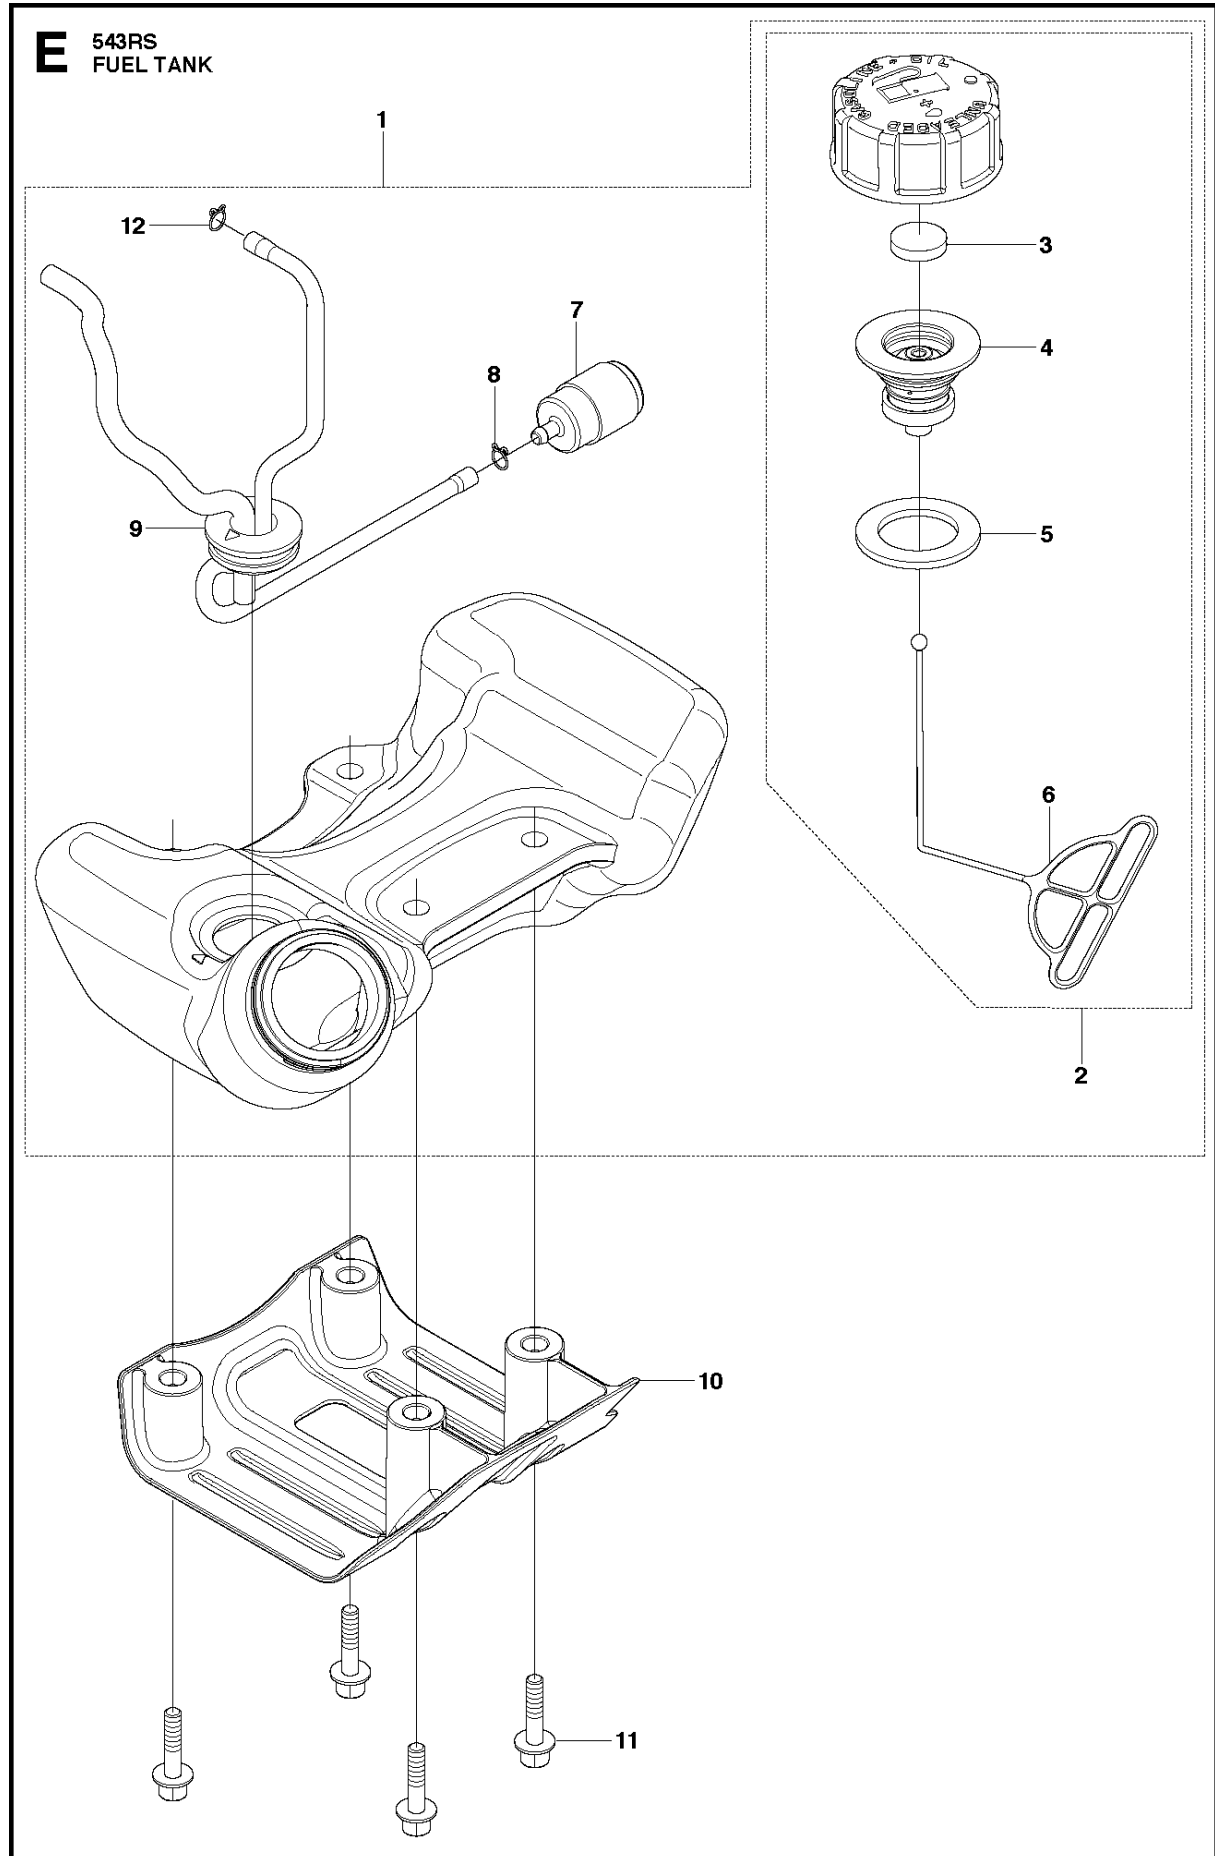

SPARE PARTS LIST

BRUSHCUTTERS/CLEARING SAWS

543 RS, 20141800001-20192200000

BEVEL GEAR

543 RS, 20141800001-20192200000

Ref	Part No	Description	Remark	QTY	KIT
1	528 81 83-01	GEAR HOUSING		1	
2	506 74 56-01	BOLT		1	
3	537 18 95-01	SCREW		1	23
5	521 86 20-01	BOLT		1	1
6	521 86 24-01	BOLT		1	1
7	528 81 80-01	PISTON		1	1
8	516 12 41-01	SNAP RING		1	1
9	516 12 79-01	BEARING		1	1
10	516 13 00-01	BEARING		1	1
11	506 60 99-01	SNAP RING		1	1
12	544 36 27-01	BOLT		1	1
13	505 17 02-01	BEARING		1	1
14	528 82 62-01	GEAR		1	1
15	528 81 59-01	SHAFT,GEAR		1	1
16	516 13 17-01	BEARING		1	1
17	502 84 93-01	SNAP RING		1	1
18	521 52 22-01	SEAL		1	1
19	528 82 64-01	HOLDER		1	1
20	521 65 60-01	PLATE		1	1
21	511 58 38-01	HOLDER		1	1
22	502 29 11-01	BLADE NUT		1	1
23	575 77 88-01	BRACKET		1	
24	575 67 73-01	LOCKWASHER		1	23

C 543RS
HANDLE

HANDLE

543 RS, 20141800001-20192200000

Ref	Part No	Description	Remark	QTY	KIT
1	577 98 30-01	HANDLE BRACKET		1	
2	528 81 75-01	HANDLE		1	14
4	528 81 74-01	HANDLE		1	
5	521 53 87-01	PROTECTION		1	
6	575 96 06-01	NUT		1	14
7	537 17 28-02	HANDLE		1	14
8	510 90 94-01	BOLT		1	14
9	537 17 29-01	COVER		1	14
10	505 29 47-01	BRACKET		1	1
11	505 29 48-01	CAP		1	1
12	505 29 49-01	CAP		1	1
13	512 84 57-01	BOLT		6	1
14	528 81 78-01	HANDLE		1	

THROTTLE CONTROLS

543 RS, 20141800001-20192200000

Ref	Part No	Description	Remark	QTY	KIT
1	522 52 07-02	THROTTLE CONTROL		1	
3	537 42 45-13	HANDLE ASSY		1	1
4	503 22 10-13	HEXAGON NUT		1	1,3
5	537 16 02-03	HANDLE HALF		1	1,3
6	503 71 82-01	SWITCH		1	1,3
7	537 17 42-01	SPRING THROTTLE TRIG		1	1,3
8	537 16 07-03	THROTTLE LOCKOUT		1	1,3
10	537 17 43-01	SPRING		1	1,3
11	537 16 03-01	HANDLE HALF		1	1,3
12	503 21 66-74	SCREW IHSC T		2	1,3
13	503 20 07-82	SCREW IHSCFM		1	1,3
14	522 03 67-01	THROTTLE CABLE ASSY		1	1
15	506 49 51-01	THROTTLE LOCKOUT		1	1,3
16	506 49 50-01	THROTTLE CONTROL		1	1,3