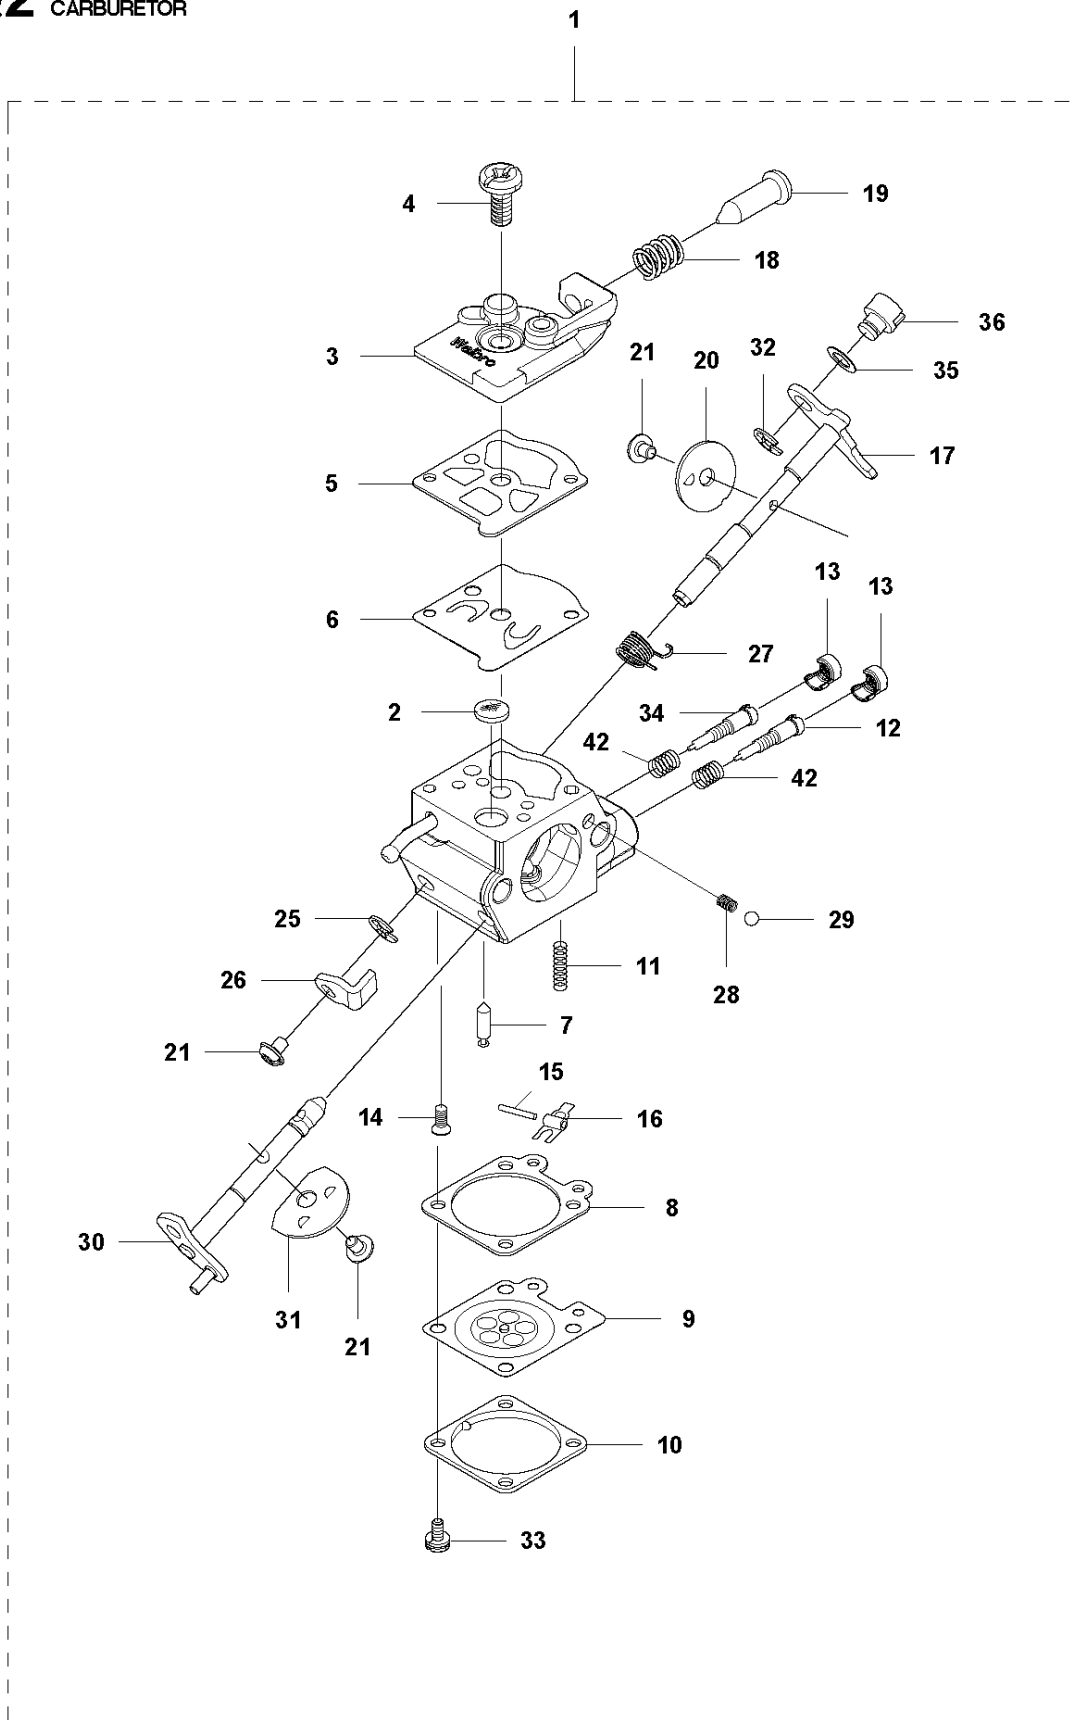

Q2 543RS
CARBURETOR

WTEA-7A

CARBURETOR

543 RS, 20141800001-20192200000

Ref	Part No	Description	Remark	QTY KIT	
1	577 99 28-02	CARBURETTOR	WTEA-7A	1	
2	520 95 70-01	SCREEN		1	1
3	577 80 69-01	COVER		1	1
4	520 97 63-01	SCREW		1	1
5	520 95 48-01	GASKET		1	1
6	520 95 49-01	DIAPHRAGM		1	1
7	521 08 54-01	VALVE.INLET		1	1
8	516 97 21-01	GASKET		1	1
9	577 80 70-01	DIAPHRAGM		1	1
10	514 18 92-01	COVER		1	1
11	578 89 54-01	SPRING		1	1
12	578 91 31-01	NEEDLE		1	1
13	578 91 30-01	CAP		2	1
14	577 80 71-01	SCREW		1	1
15	520 97 74-01	PIN		1	1
16	577 80 72-01	LEVER		1	1
17	578 89 55-01	SHAFT		1	1
18	513 59 32-01	SPRING		1	1
19	577 81 57-01	SCREW		1	1
20	514 25 19-01	VALVE.THROTTLE		1	1
21	520 75 98-01	SCREW		3	1
25	505 05 65-01	RING		1	1
26	577 81 58-01	LEVER		1	1
27	577 81 55-01	SPRING		1	1
28	514 24 33-01	SPRING.CHOKE		1	1
29	514 24 26-01	BALL		1	1
30	577 81 64-01	SHAFT		1	1
31	579 36 71-01	VALVE		1	1
32	506 73 86-01	RETAINER RING		1	1
33	520 97 88-01	SCREW ASSY		4	1
34	578 91 29-01	NEEDLE		1	1
35	516 52 42-01	WASHER		1	1
36	513 40 08-01	SWIVEL		1	1
42	578 91 28-01	SPRING	SPRING	2	1