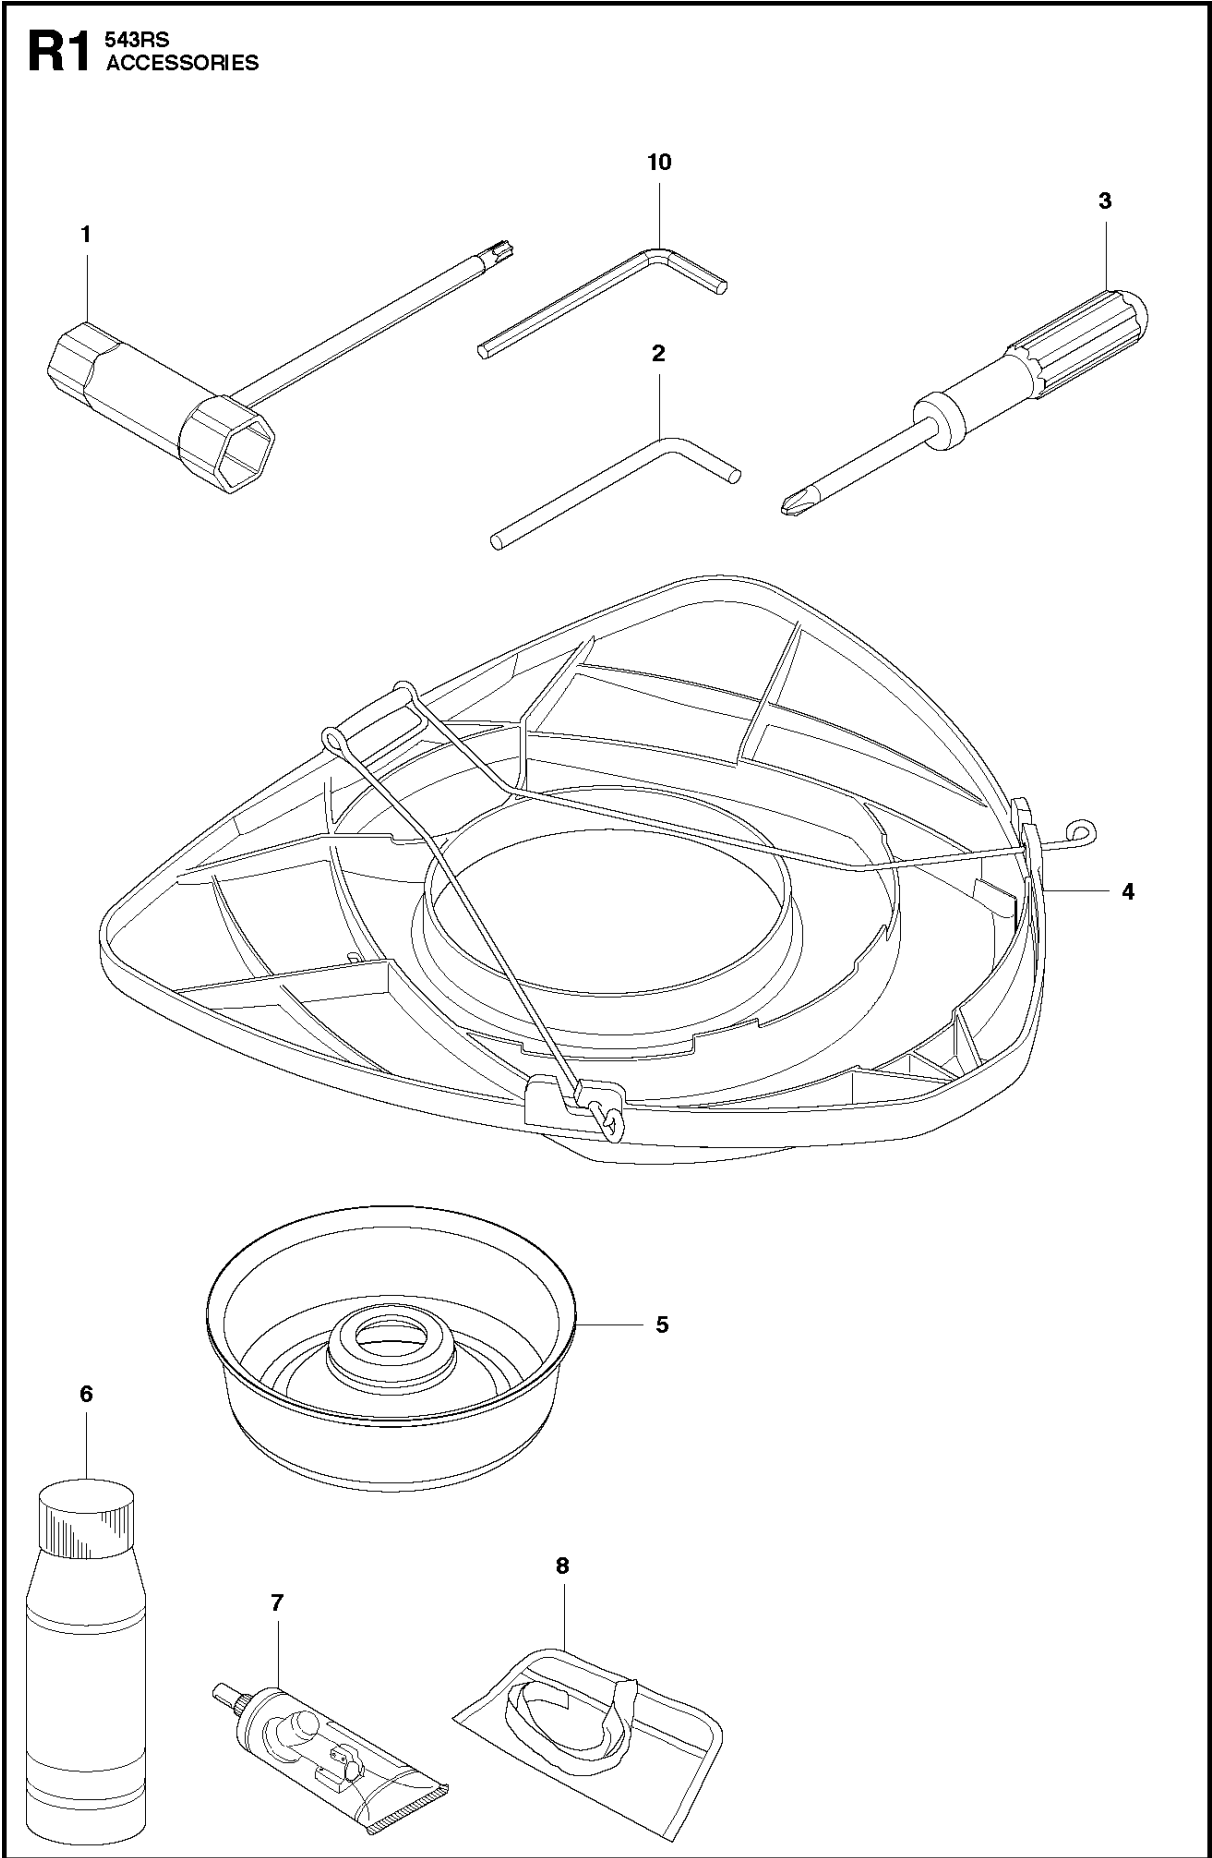

Q2 543RS
CARBURETOR

WTEA-7A

CARBURETOR

543 RS, 20141800001-20192200000

Ref	Part No	Description	Remark	QTY KIT	
1	577 99 28-02	CARBURETTOR	WTEA-7A	1	
2	520 95 70-01	SCREEN		1	1
3	577 80 69-01	COVER		1	1
4	520 97 63-01	SCREW		1	1
5	520 95 48-01	GASKET		1	1
6	520 95 49-01	DIAPHRAGM		1	1
7	521 08 54-01	VALVE.INLET		1	1
8	516 97 21-01	GASKET		1	1
9	577 80 70-01	DIAPHRAGM		1	1
10	514 18 92-01	COVER		1	1
11	578 89 54-01	SPRING		1	1
12	578 91 31-01	NEEDLE		1	1
13	578 91 30-01	CAP		2	1
14	577 80 71-01	SCREW		1	1
15	520 97 74-01	PIN		1	1
16	577 80 72-01	LEVER		1	1
17	578 89 55-01	SHAFT		1	1
18	513 59 32-01	SPRING		1	1
19	577 81 57-01	SCREW		1	1
20	514 25 19-01	VALVE.THROTTLE		1	1
21	520 75 98-01	SCREW		3	1
25	505 05 65-01	RING		1	1
26	577 81 58-01	LEVER		1	1
27	577 81 55-01	SPRING		1	1
28	514 24 33-01	SPRING.CHOKE		1	1
29	514 24 26-01	BALL		1	1
30	577 81 64-01	SHAFT		1	1
31	579 36 71-01	VALVE		1	1
32	506 73 86-01	RETAINER RING		1	1
33	520 97 88-01	SCREW ASSY		4	1
34	578 91 29-01	NEEDLE		1	1
35	516 52 42-01	WASHER		1	1
36	513 40 08-01	SWIVEL		1	1
42	578 91 28-01	SPRING	SPRING	2	1