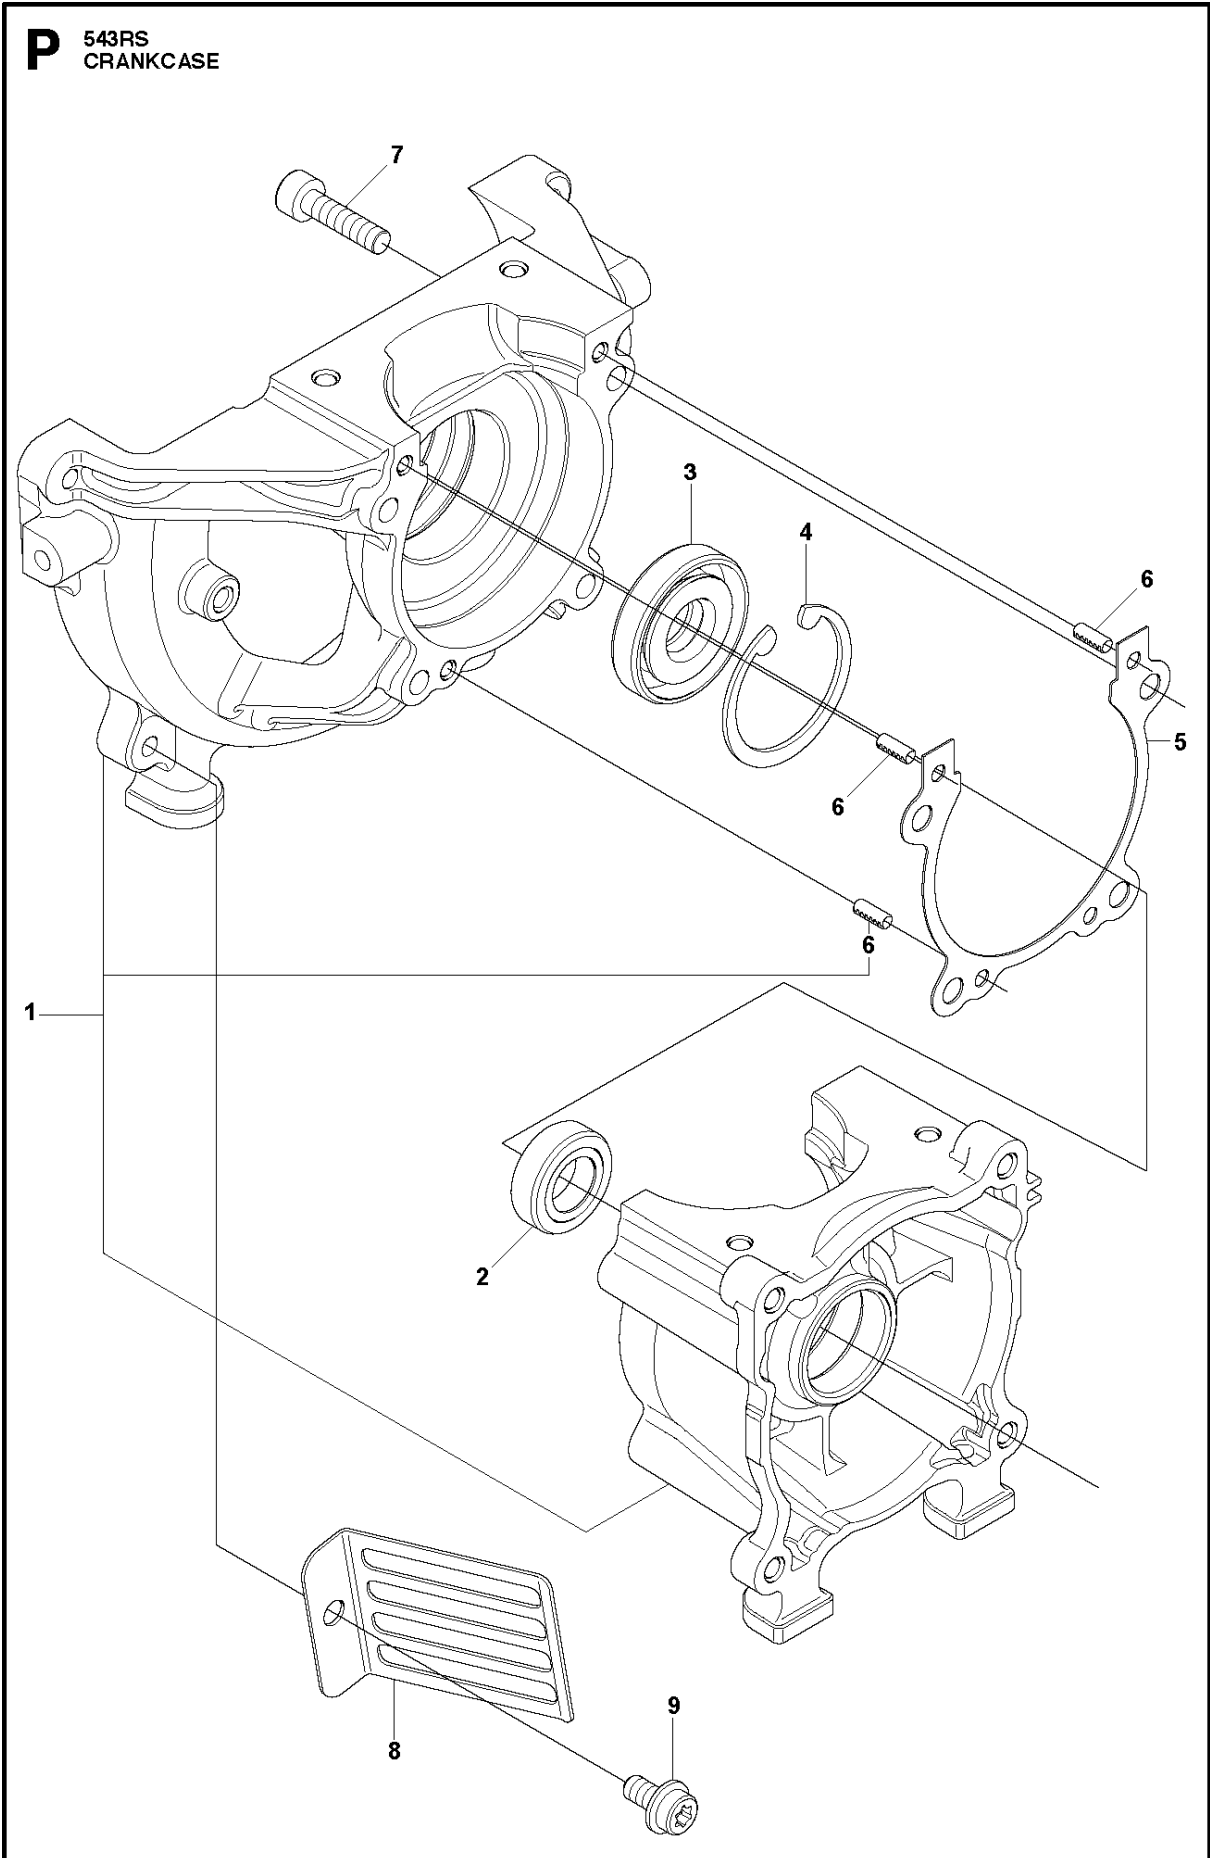

CRANKCASE

543 RS, 20141800001-20192200000

Ref	Part No	Description	Remark	QTY	KIT
1	521 62 35-02	CASE		1	
2	504 12 15-01	SEALING		1	
3	505 29 67-01	SEAL		1	
4	504 12 10-01	SNAP RING		1	
5	521 62 36-01	GASKET		1	
6	505 29 61-01	PIN		3	1
7	577 94 20-01	BOLT		4	
8	515 41 26-01	GUARD		1	
9	521 51 59-01	BOLT		1