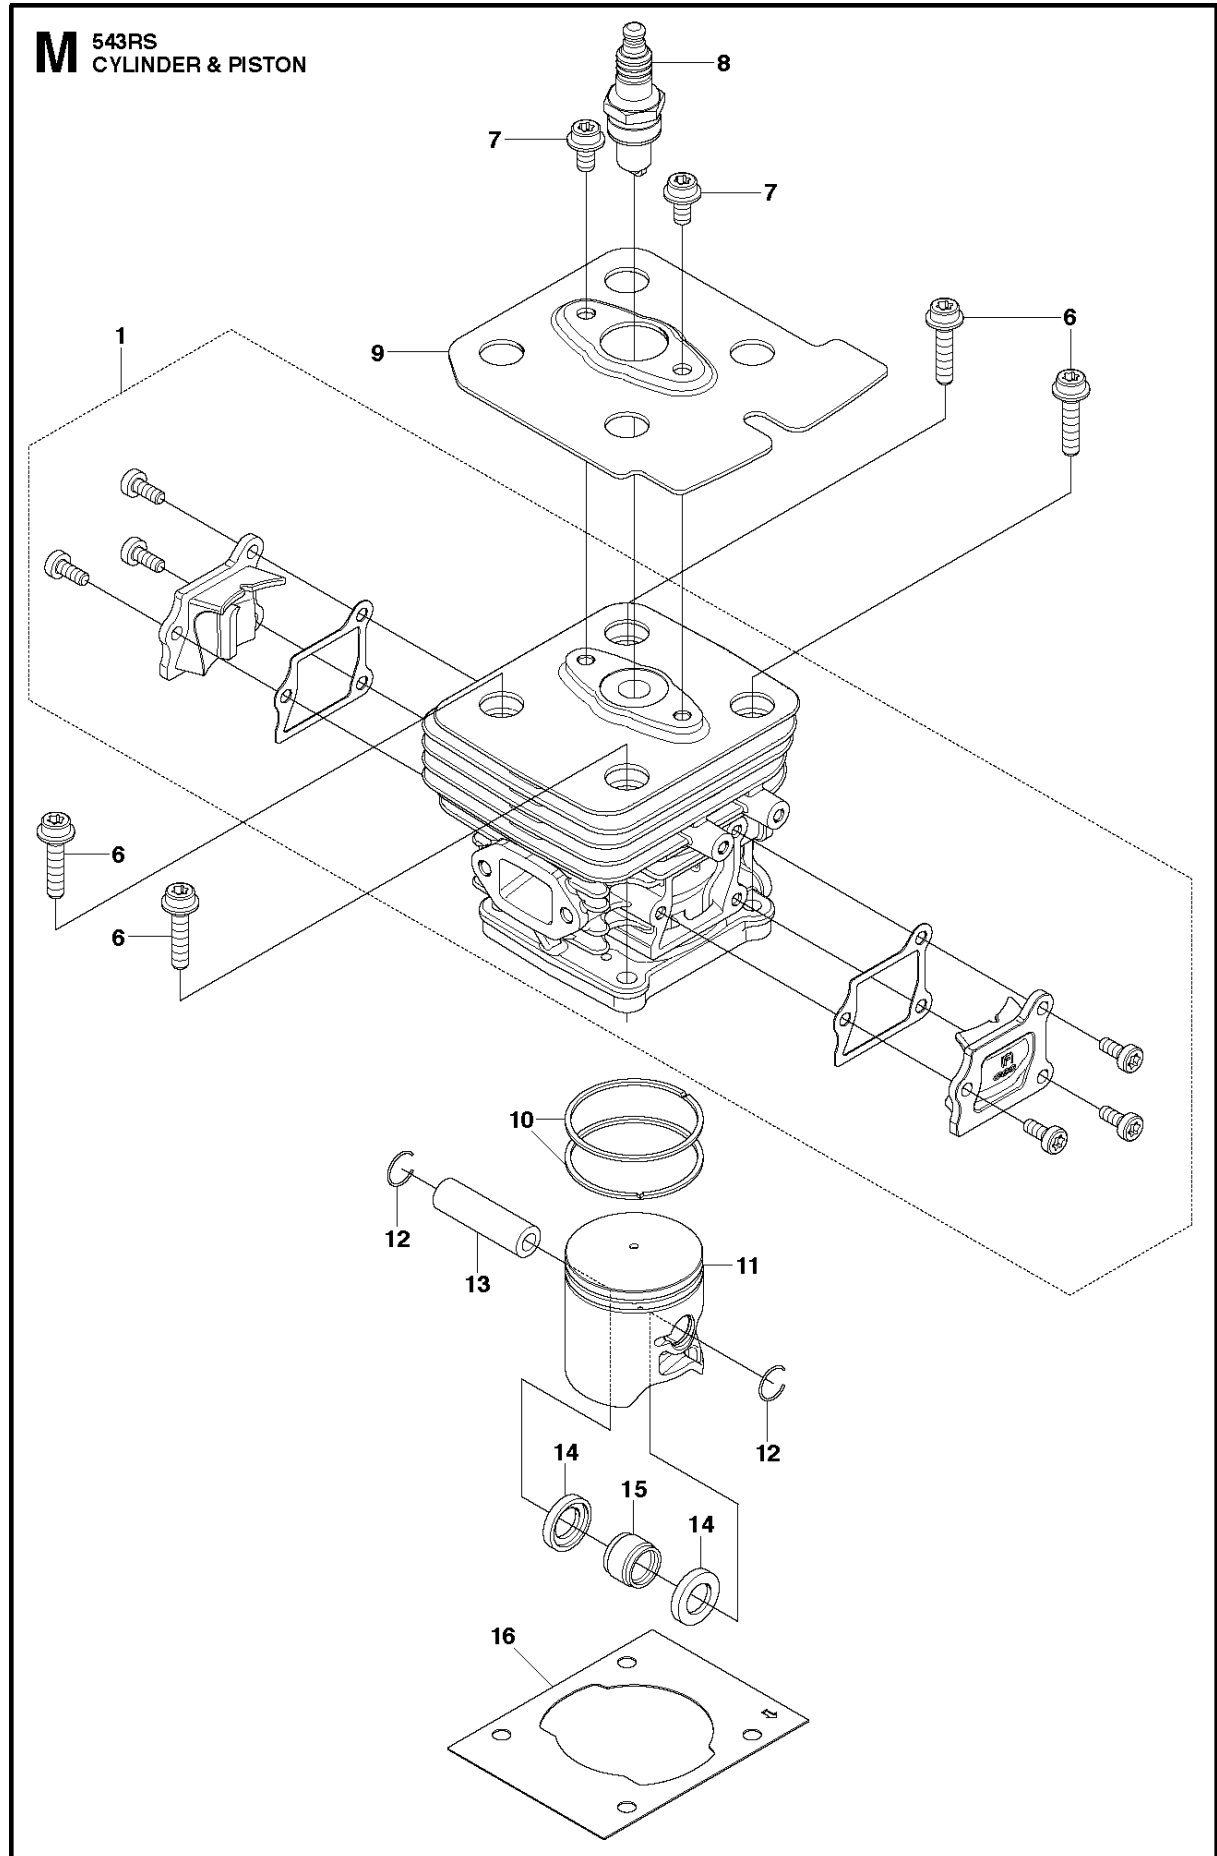

CYLINDER PISTON

543 RS, 20141800001-20192200000

Ref	Part No	Description	Remark	QTY KIT
1	577 40 95-02	CYLINDER	243R, 543RS	1
6	506 74 52-01	BOLT		4
7	521 51 59-01	BOLT		2
8	528 07 40-01	SPARK PLUG		1
9	528 70 57-01	PLATE		1
10	510 91 80-01	PISTON RING		2
11	577 63 98-01	PISTON	243R, 543RS	1
12	516 28 30-01	RING		2
13	521 52 27-01	PEN		1
14	513 75 24-01	WASHER		2
15	505 29 73-01	BEARING		1
16	521 62 20-01	GASKET		1