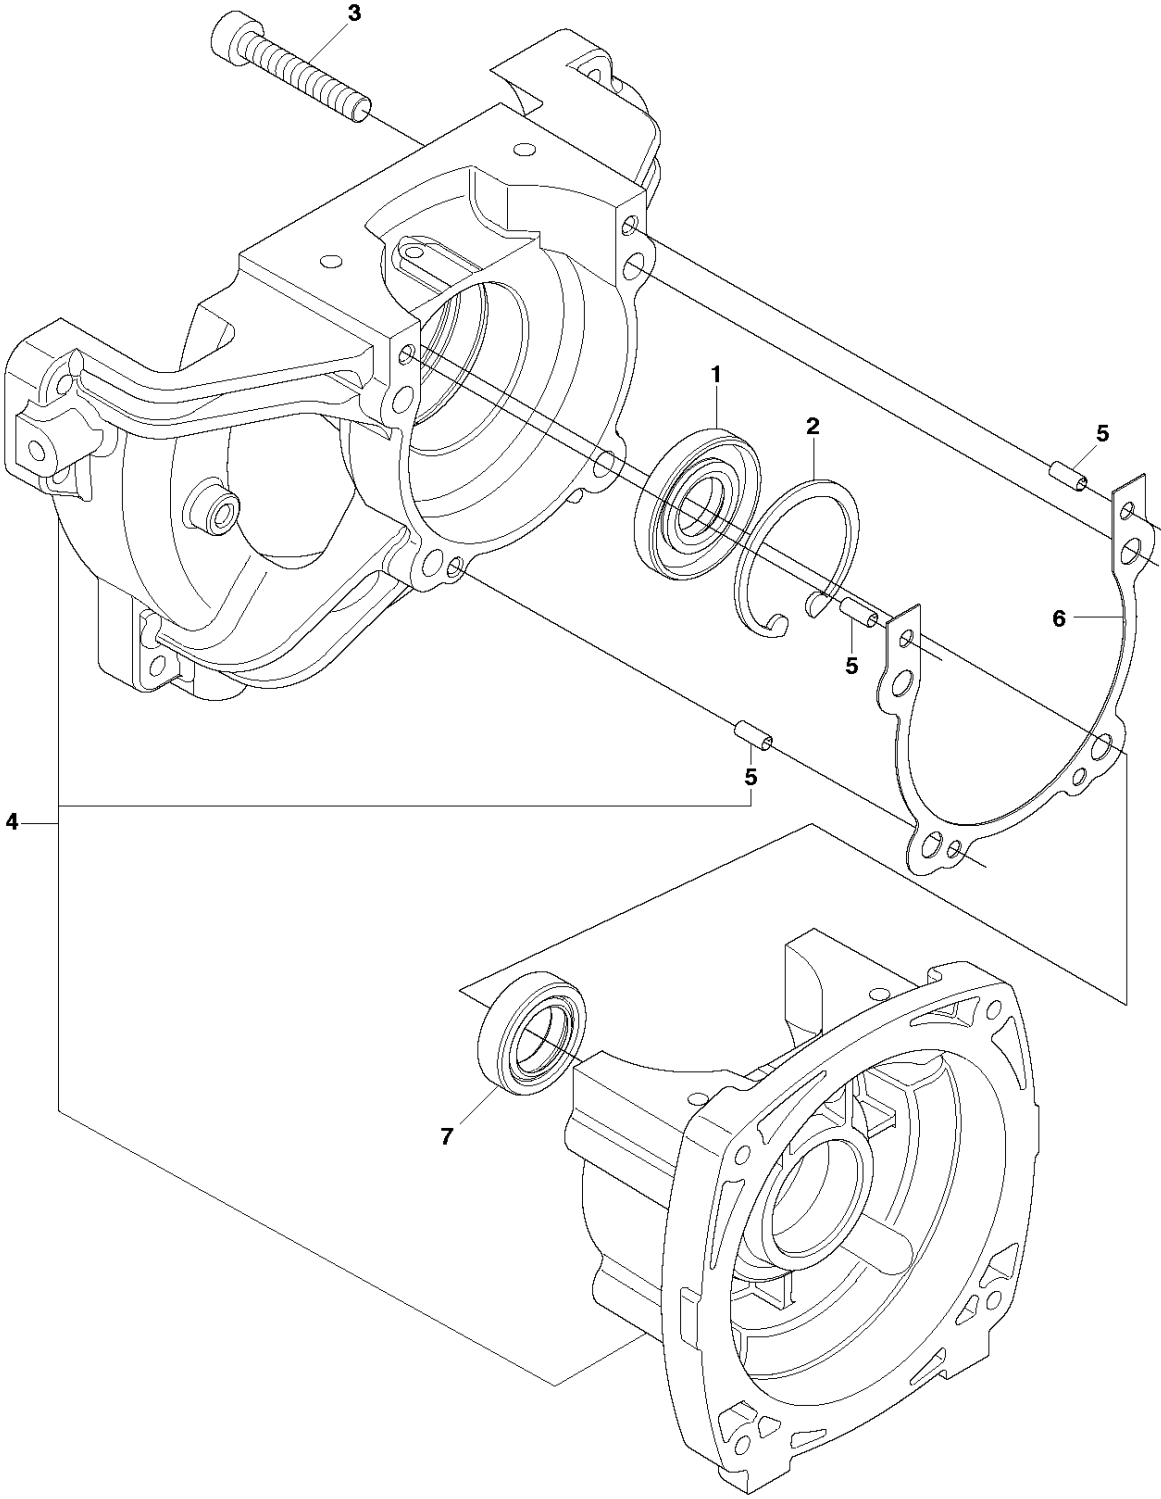

P 553RBX
CRANKCASE

CRANKCASE

553 RBX, 20182200001-Current

Ref	Part No	Description	Remark	QTY	KIT
1	513 23 87-01	SEAL		1	
2	502 84 93-01	SNAP RING		1	
3	515 38 81-01	BOLT		4	
4	521 63 56-01	CASE-COMP		1	
5	505 29 61-01	PIN		3	4
6	512 31 11-01	GASKET		1	
7	502 84 92-01	SEALING		1