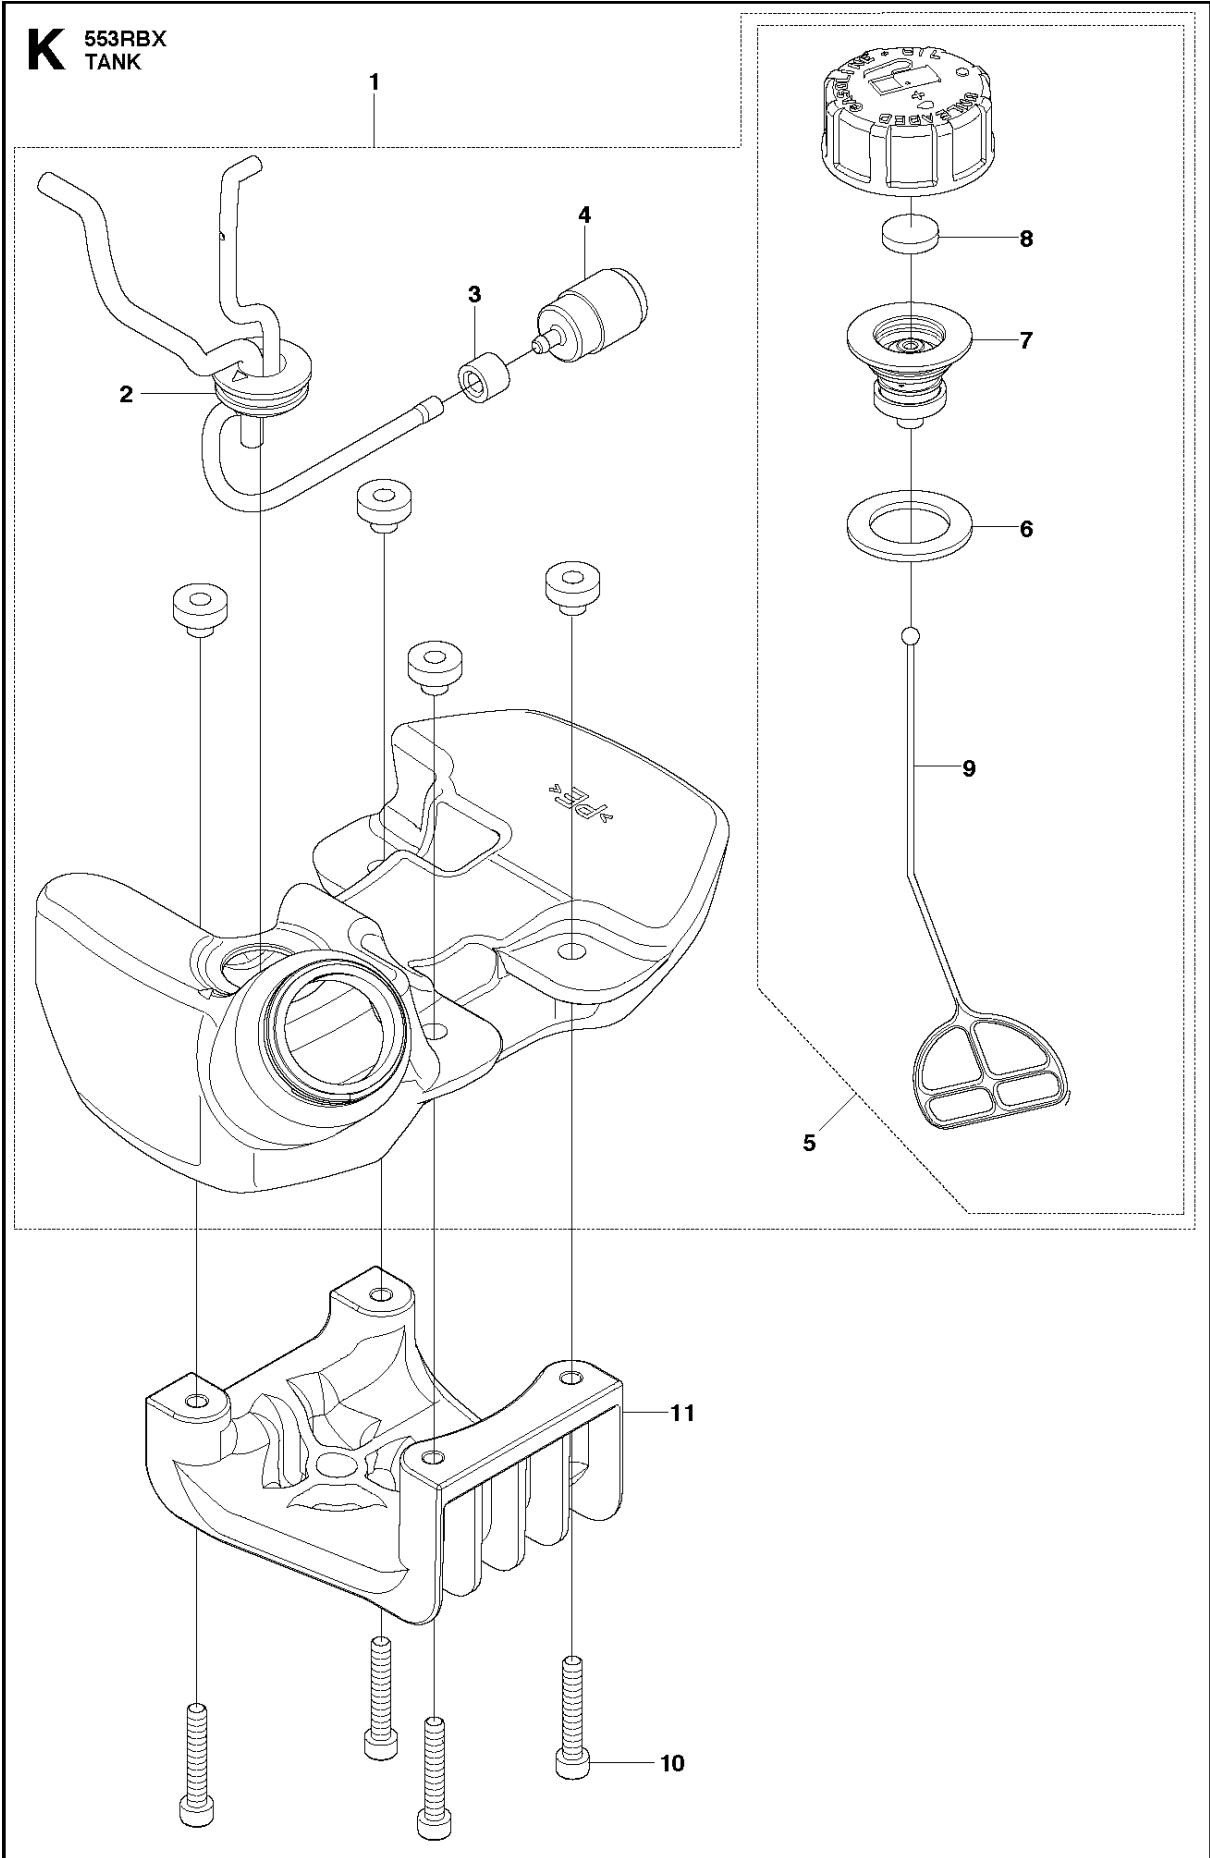

## THROTTLE CONTROLS

553 RBX, 20182200001-Current

Ref	Part No	Description	Remark	QTY	KIT
1	574 73 51-03	GRIP		1	
2	504 11 43-01	SCREW		2	1
3	521 66 77-01	ABSORBER		4	1
4	529 25 87-01	HOLDER		1	1
5	574 50 93-01	GUARD		1	1
6	521 85 16-01	SWITCH		1	1
7	593 04 42-01	LEVER		1	1
8	521 66 72-01	SPRING		1	1
9	573 97 71-01	LEVER		1	1
10	511 59 18-01	SPRING		1	1
11	529 25 92-01	LEVER,JOINT		1	1
12	521 51 79-01	SCREW		4	1
13	584 83 96-02	GRIP		1	1
15	521 52 58-01	CORD		2	
16	574 27 05-01	CABLE		1	
17	521 52 47-01	TUBE		1	
18	521 52 86-01	JOINT		1	
19	574 50 92-01	COVER		1	1
20	574 50 91-01	CLAMP		1	1
21	521 51 52-01	SCREW		1	1
22	506 68 90-01	BOLT		1	1
23	521 53 93-01	CLAMP		3	1