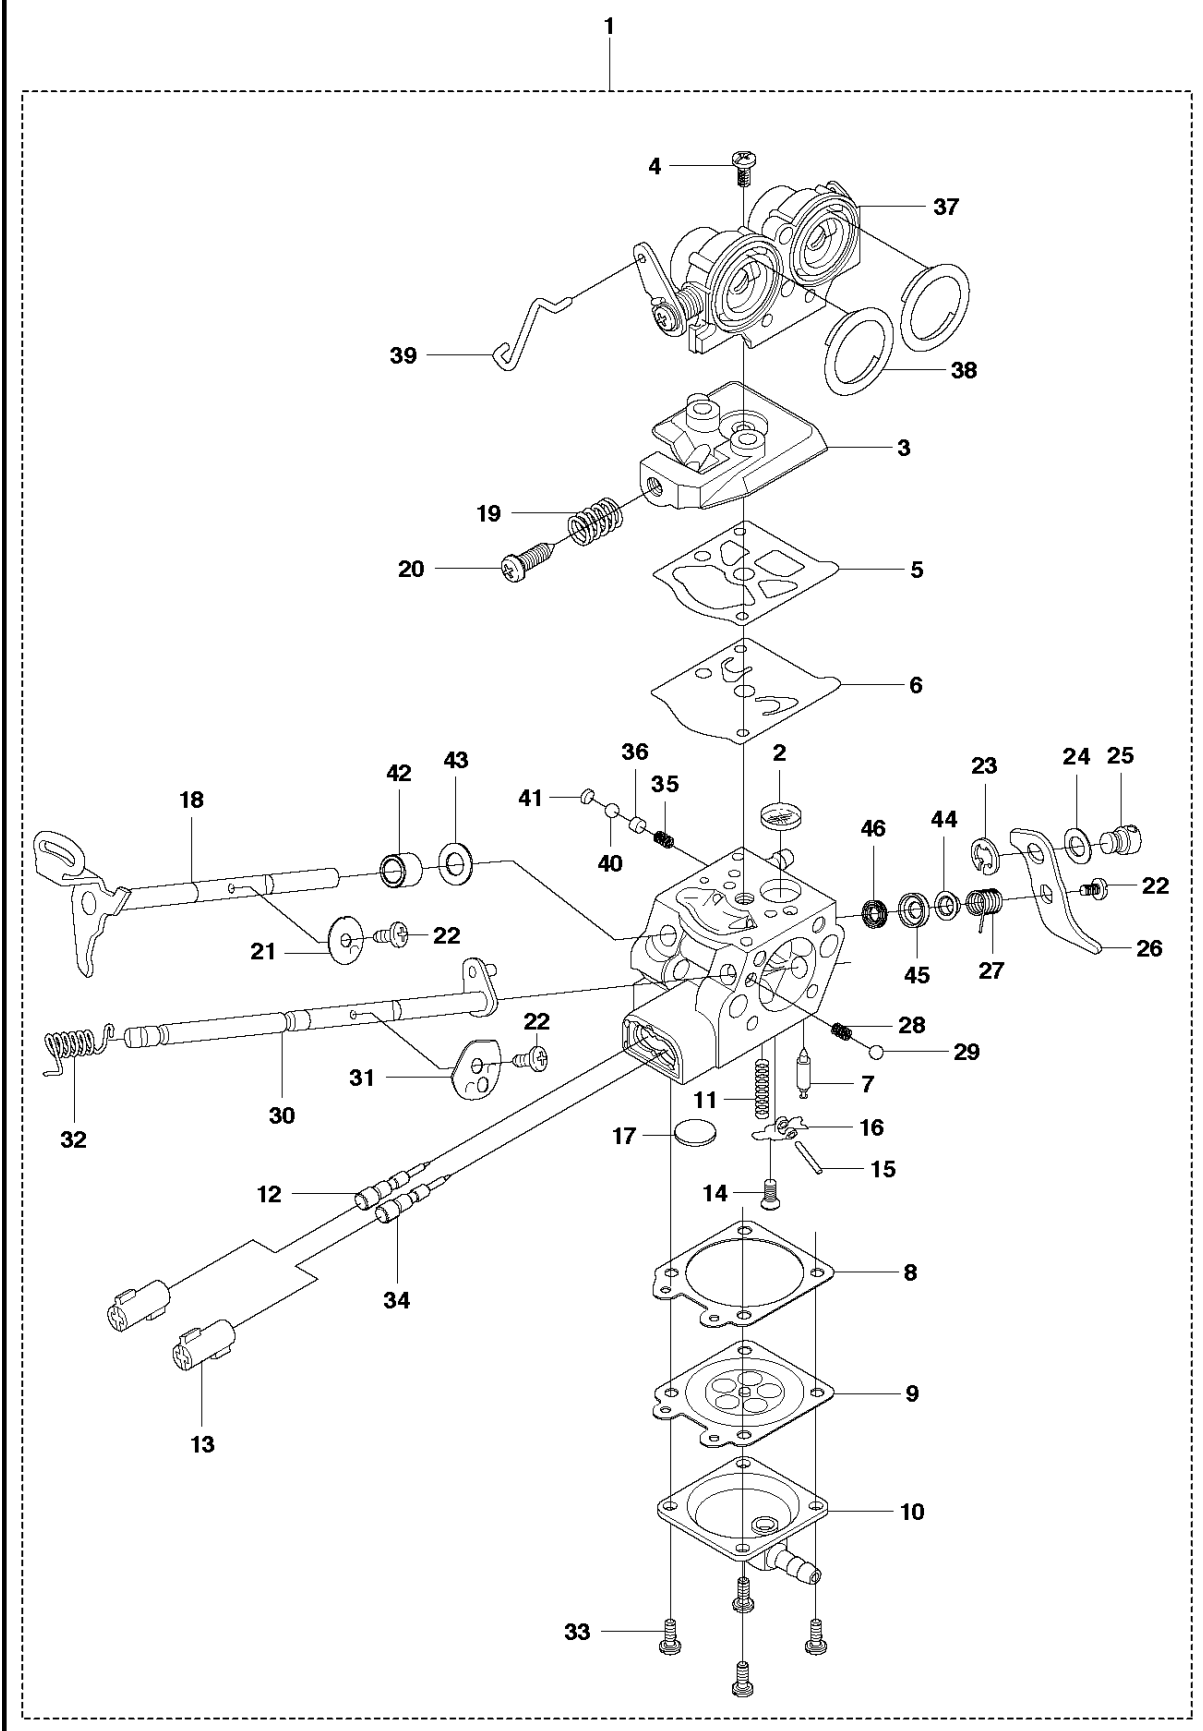

Q 253RB / 553RBX
CARBURETTOR

CARBURETOR

553 RBX, 20182200001-Current

Ref	Part No	Description	Remark	QTY	KIT
1	586 34 66-01	CARBURETTOR		1	
2	520 95 70-01	SCREEN		1	1
3	521 63 98-01	COVER		1	1
4	521 64 00-01	SCREW		1	1
5	520 95 48-01	GASKET		1	1
6	520 95 49-01	DIAPHRAGM		1	1
7	521 08 54-01	VALVE.INLET		1	1
8	516 97 21-01	GASKET		1	1
9	505 30 68-01	DIAPHRAGM		1	1
10	521 63 97-01	COVER		1	1
11	513 29 07-01	SPRING		1	1
12	511 47 99-01	NEEDLE		1	1
13	521 11 69-01	HUB CAP		2	1
14	520 97 73-01	SCREW		1	1
15	520 97 74-01	PIN		1	1
16	520 97 72-01	LEVER		1	1
17	516 34 29-01	PLUG		1	1
18	586 45 15-01	SHAFT		1	1
19	513 22 56-01	SPRING		1	1
20	513 19 29-01	SCREW		1	1
21	511 47 02-01	VALVE		1	1
22	520 75 98-01	SCREW		3	1
23	506 73 86-01	RETAINER RING		1	1
24	516 52 42-01	WASHER		1	1
25	513 40 08-01	SWIVEL		1	1
26	521 64 55-01	LEVER		1	1
27	586 45 16-01	SPRING		1	1
28	574 79 34-01	SPRING		1	1
29	514 24 26-01	BALL		1	1
30	521 64 51-01	SHAFT ASSY		1	1
31	522 64 95-01	VALVE		1	1
32	514 24 36-01	SPRING		1	1
33	520 97 88-01	SCREW ASSY		4	1
34	516 93 58-01	NEEDLE		1	1
35	505 05 79-01	SPRING		1	1
36	516 93 59-01	PISTON		1	1
37	521 64 09-01	BODY		1	1
38	522 64 94-01	RING		2	1
39	578 91 32-01	ROD		1	1
40	516 93 60-01	BALL		1	1
41	525 55 50-01	PLUG		1	1
42	586 45 17-01	SPACER		1	1
43	586 45 18-01	WASHER		1	1
44	586 45 19-01	BUSHING		1	1
45	586 45 20-01	BUSHING		1	1
46	586 45 21-01	SEAL		1	1