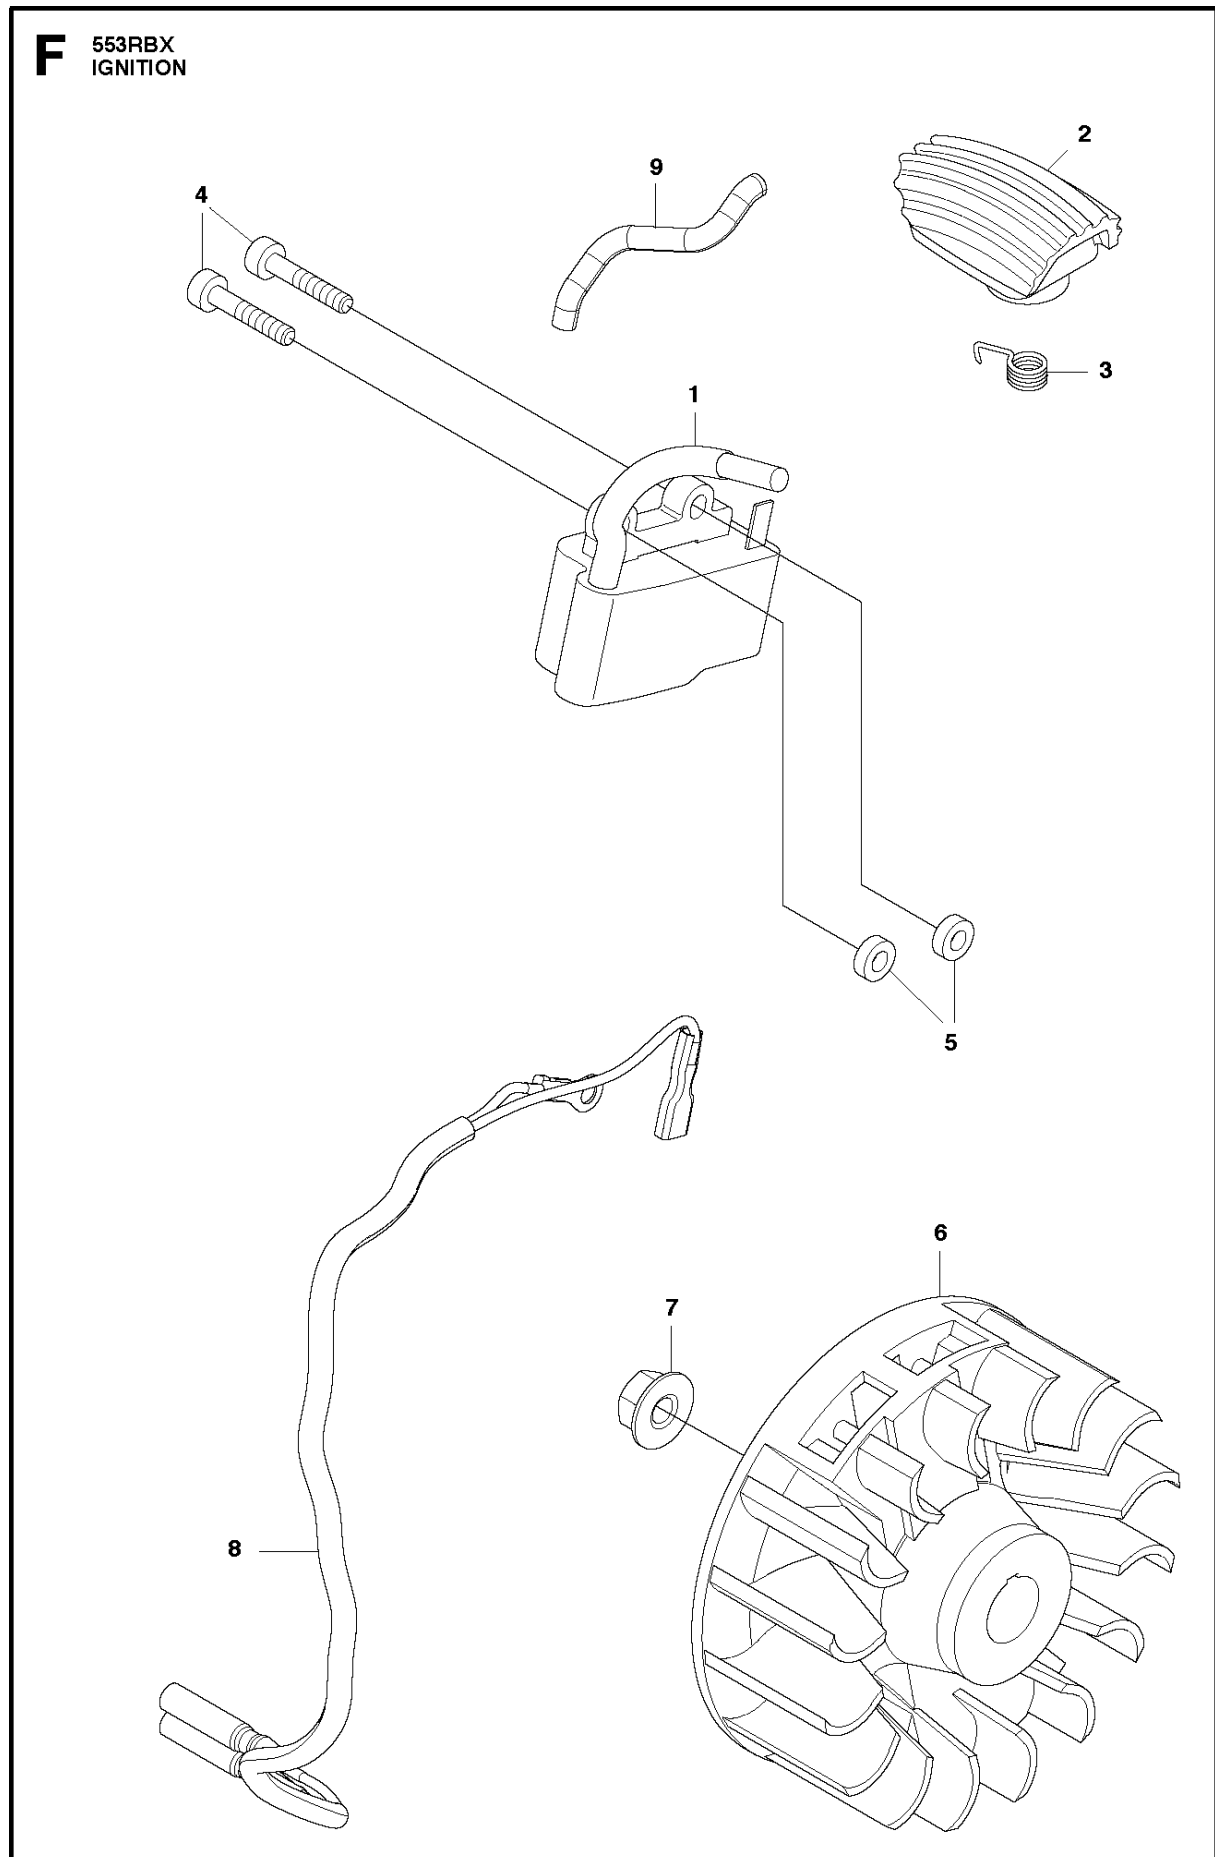

IGNITION SYSTEM

553 RBX, 20182200001-Current

Ref	Part No	Description	Remark	QTY KIT
1	521 64 87-01	COIL		1
2	521 61 00-01	HUB CAP		1
3	505 29 89-01	SPRING		1
4	521 86 09-01	BOLT		2
5	504 11 86-01	SPACER		2
6	521 64 79-01	ROTOR		1
7	513 24 19-01	NUT		1
8	589 80 53-01	CORD		1
9	506 61 82-01	TUBE		1