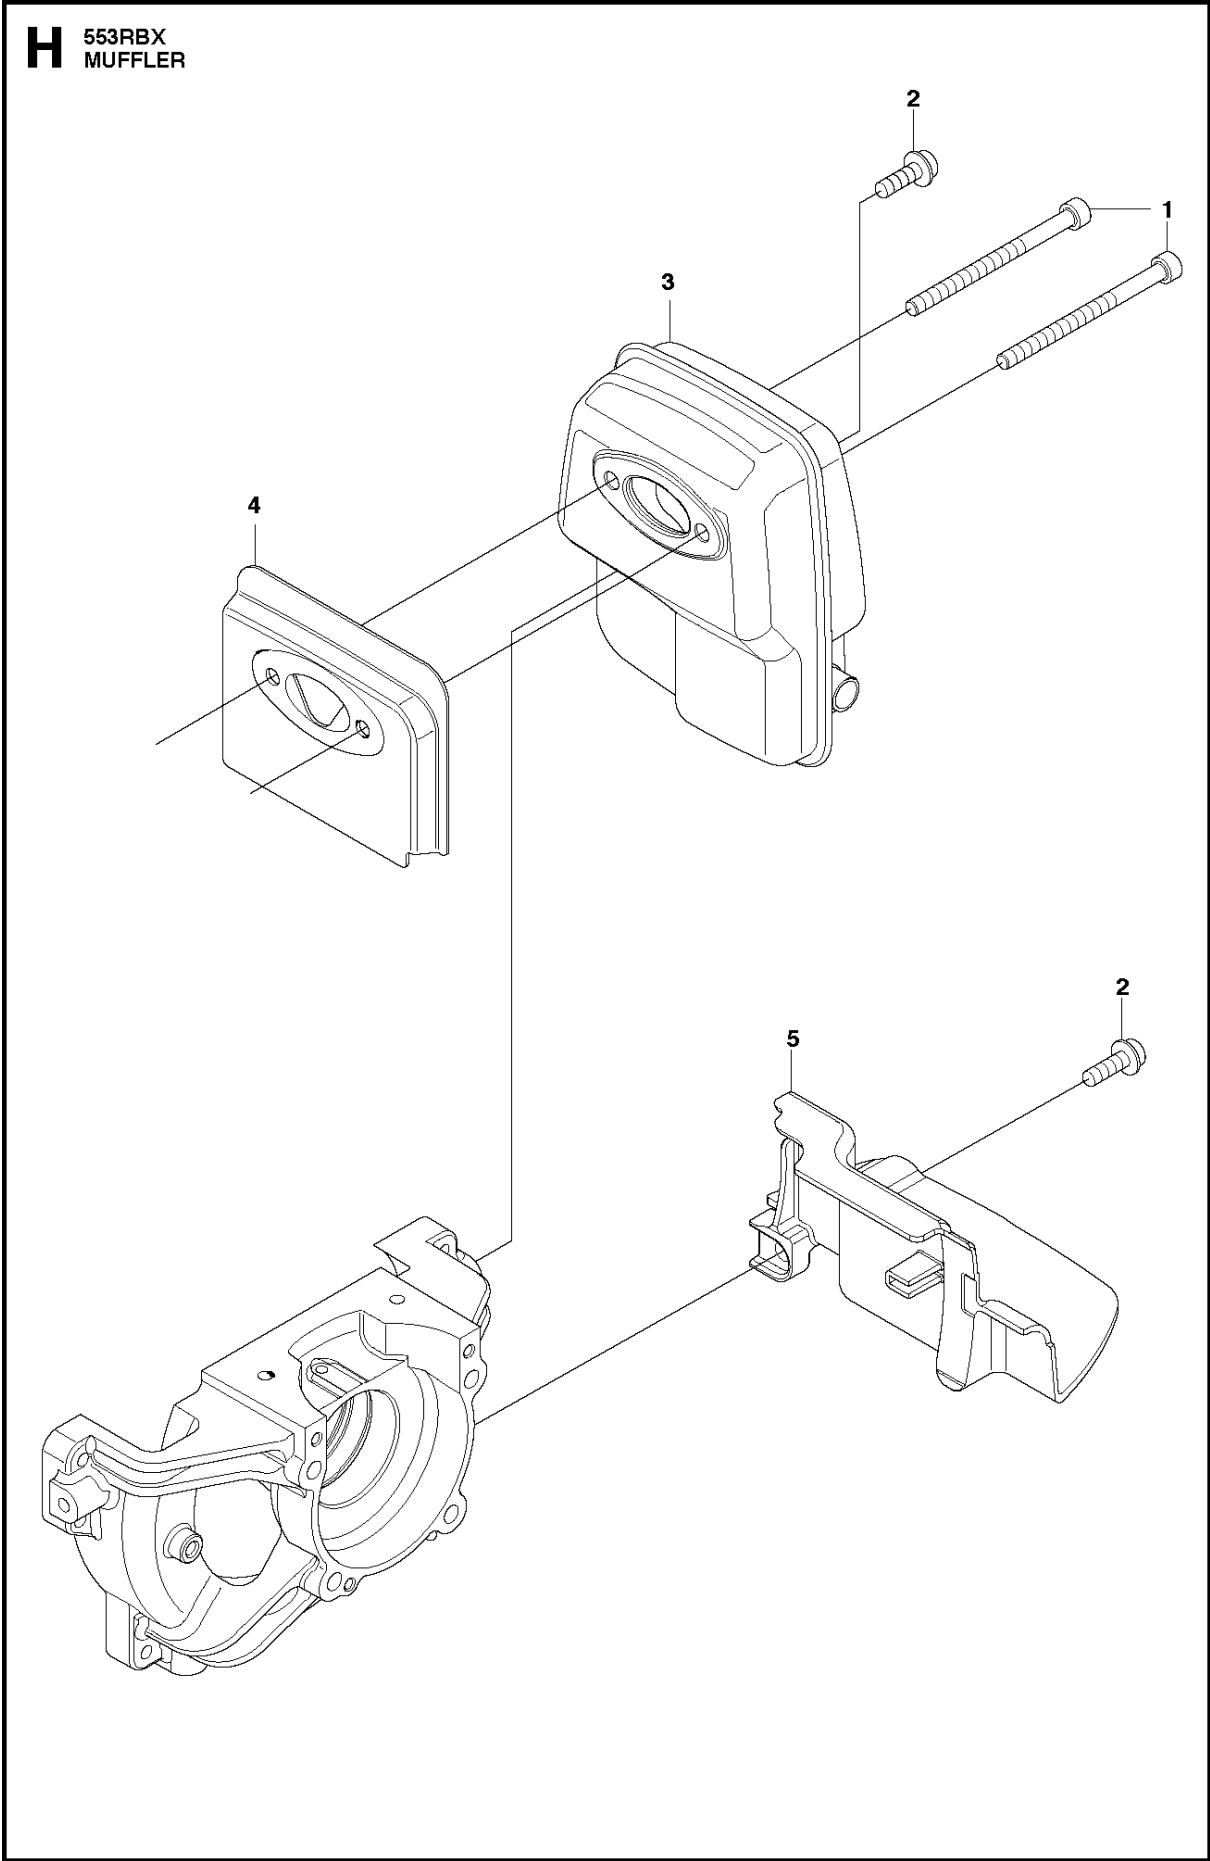

## THROTTLE CONTROLS

553 RBX, 20182200001-Current

Ref	Part No	Description	Remark	QTY	KIT
1	574 73 51-03	GRIP		1	
2	504 11 43-01	SCREW		2	1
3	521 66 77-01	ABSORBER		4	1
4	529 25 87-01	HOLDER		1	1
5	574 50 93-01	GUARD		1	1
6	521 85 16-01	SWITCH		1	1
7	593 04 42-01	LEVER		1	1
8	521 66 72-01	SPRING		1	1
9	573 97 71-01	LEVER		1	1
10	511 59 18-01	SPRING		1	1
11	529 25 92-01	LEVER,JOINT		1	1
12	521 51 79-01	SCREW		4	1
13	584 83 96-02	GRIP		1	1
15	521 52 58-01	CORD		2	
16	574 27 05-01	CABLE		1	
17	521 52 47-01	TUBE		1	
18	521 52 86-01	JOINT		1	
19	574 50 92-01	COVER		1	1
20	574 50 91-01	CLAMP		1	1
21	521 51 52-01	SCREW		1	1
22	506 68 90-01	BOLT		1	1
23	521 53 93-01	CLAMP		3	1

## HARNESS

553 RBX, 20182200001-Current

Ref	Part No	Description	Remark	QTY	KIT
1	593 70 02-01	HARNESS ASSY		1	
2	522 48 74-01	WAIST-BELT		1	1
3	537 30 54-01	BUCKLE		1	1
4	521 90 95-01	BACKPLATE		1	1
5	521 88 77-01	GROMMET		4	1
6	503 20 03-05	SCREW IHSCFM		5	1
7	503 74 01-02	SNAP LOCKING		2	1
8	522 48 39-02	HOLDER ASSY		1	1
9	725 53 70-06	SCREW IHSCM		1	1, 8
10	734 11 52-01	WASHER		2	1, 8
11	522 02 88-01	SPRING		3	1, 8
12	503 20 03-12	SCREW IHSCFM		3	1, 8
13	521 91 03-01	SPRING HOLDER		3	1, 8
14	510 36 36-02	FRAME		1	1
15	503 21 06-19	SCREW IHSCM		3	1
16	731 23 14-01	HEXAGON NUT		3	1, 8
17	731 23 16-01	HEXAGON NUT		1	1, 8
18	516 06 72-01	BOLT		1	1
19	516 07 89-01	WASHER		1	1
20	577 25 61-01	GUIDE		1	1
21	537 30 53-01	BUCKLE		1	