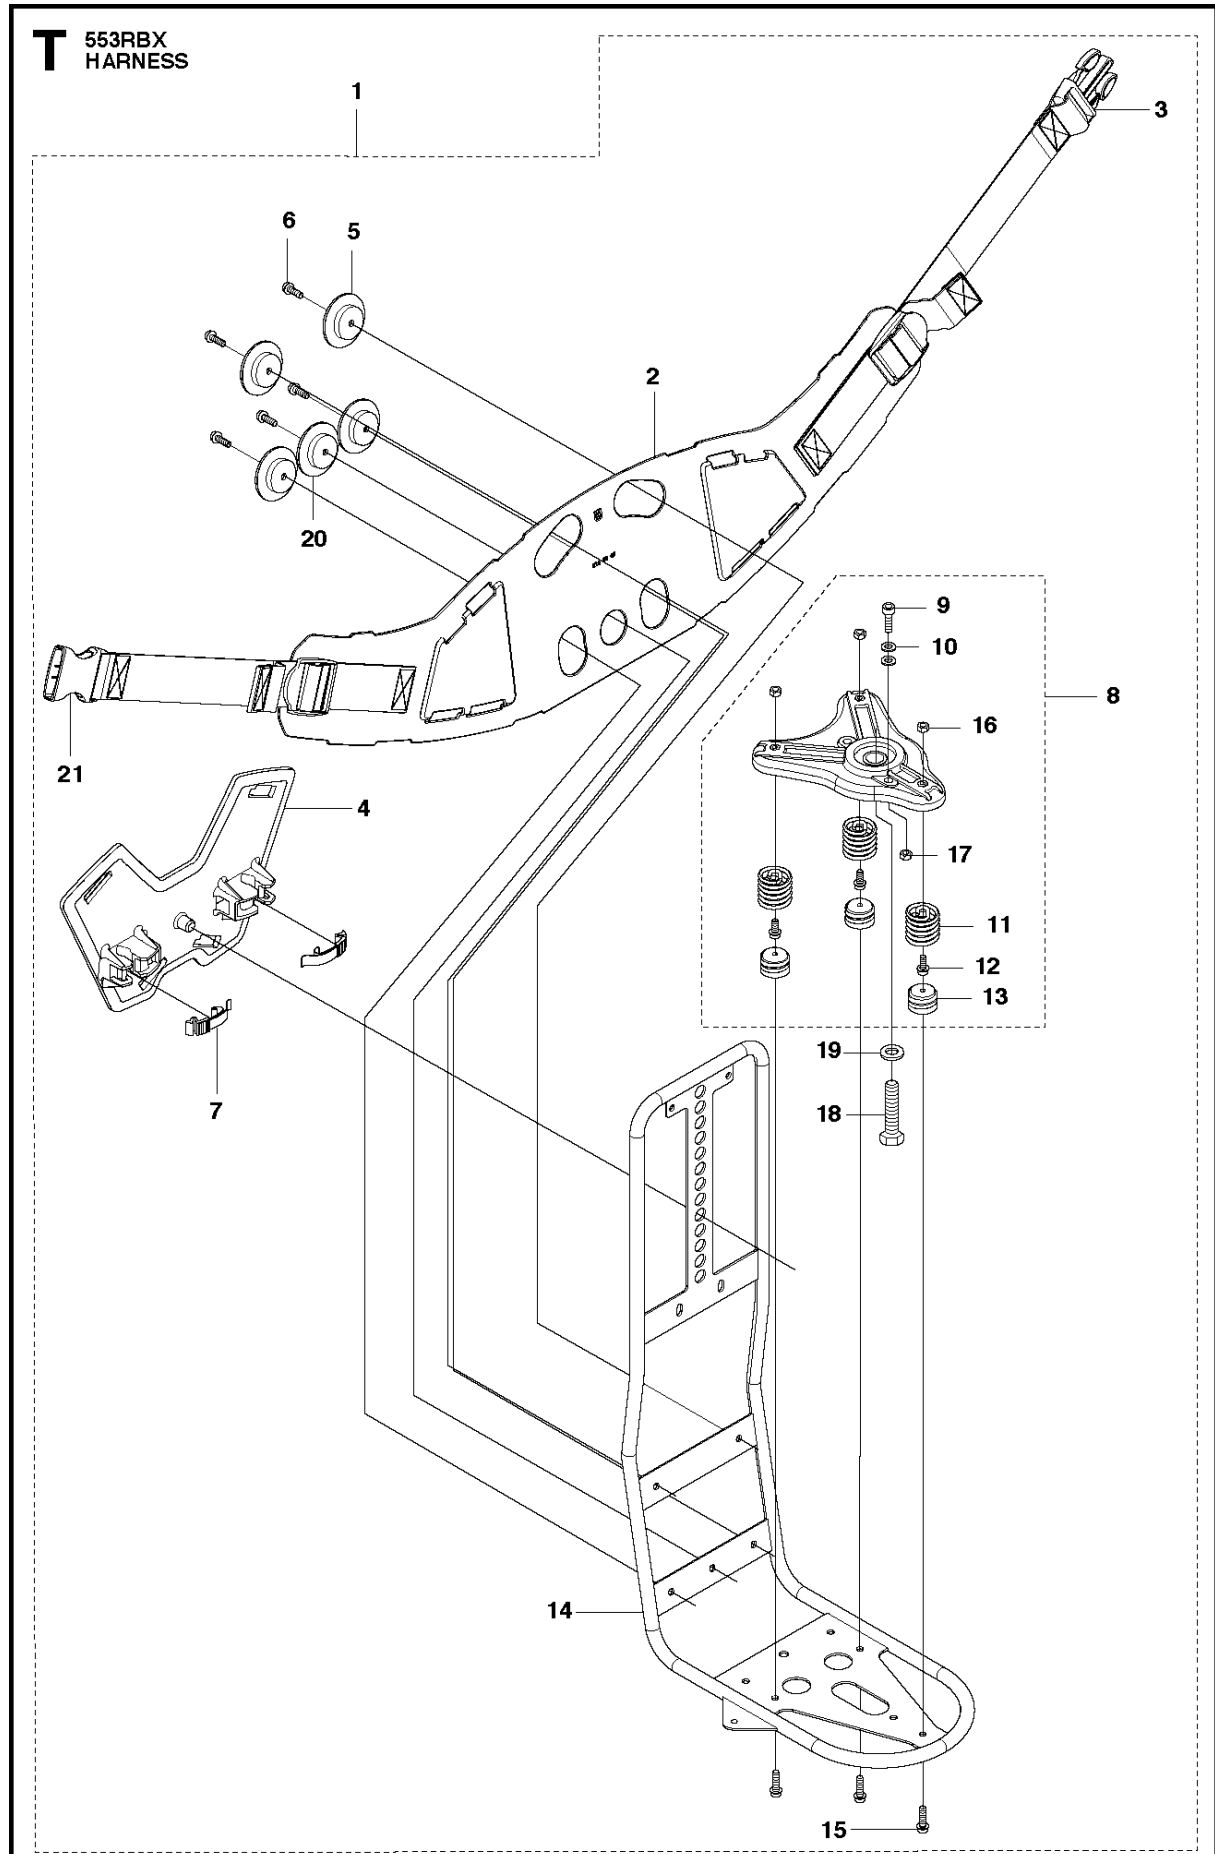

HARNESS

553 RBX, 20182200001-Current

Ref	Part No	Description	Remark	QTY	KIT
1	593 70 02-01	HARNESS ASSY		1	
2	522 48 74-01	WAIST-BELT		1	1
3	537 30 54-01	BUCKLE		1	1
4	521 90 95-01	BACKPLATE		1	1
5	521 88 77-01	GROMMET		4	1
6	503 20 03-05	SCREW IHSCFM		5	1
7	503 74 01-02	SNAP LOCKING		2	1
8	522 48 39-02	HOLDER ASSY		1	1
9	725 53 70-06	SCREW IHSCM		1	1, 8
10	734 11 52-01	WASHER		2	1, 8
11	522 02 88-01	SPRING		3	1, 8
12	503 20 03-12	SCREW IHSCFM		3	1, 8
13	521 91 03-01	SPRING HOLDER		3	1, 8
14	510 36 36-02	FRAME		1	1
15	503 21 06-19	SCREW IHSCM		3	1
16	731 23 14-01	HEXAGON NUT		3	1, 8
17	731 23 16-01	HEXAGON NUT		1	1, 8
18	516 06 72-01	BOLT		1	1
19	516 07 89-01	WASHER		1	1
20	577 25 61-01	GUIDE		1	1
21	537 30 53-01	BUCKLE		1