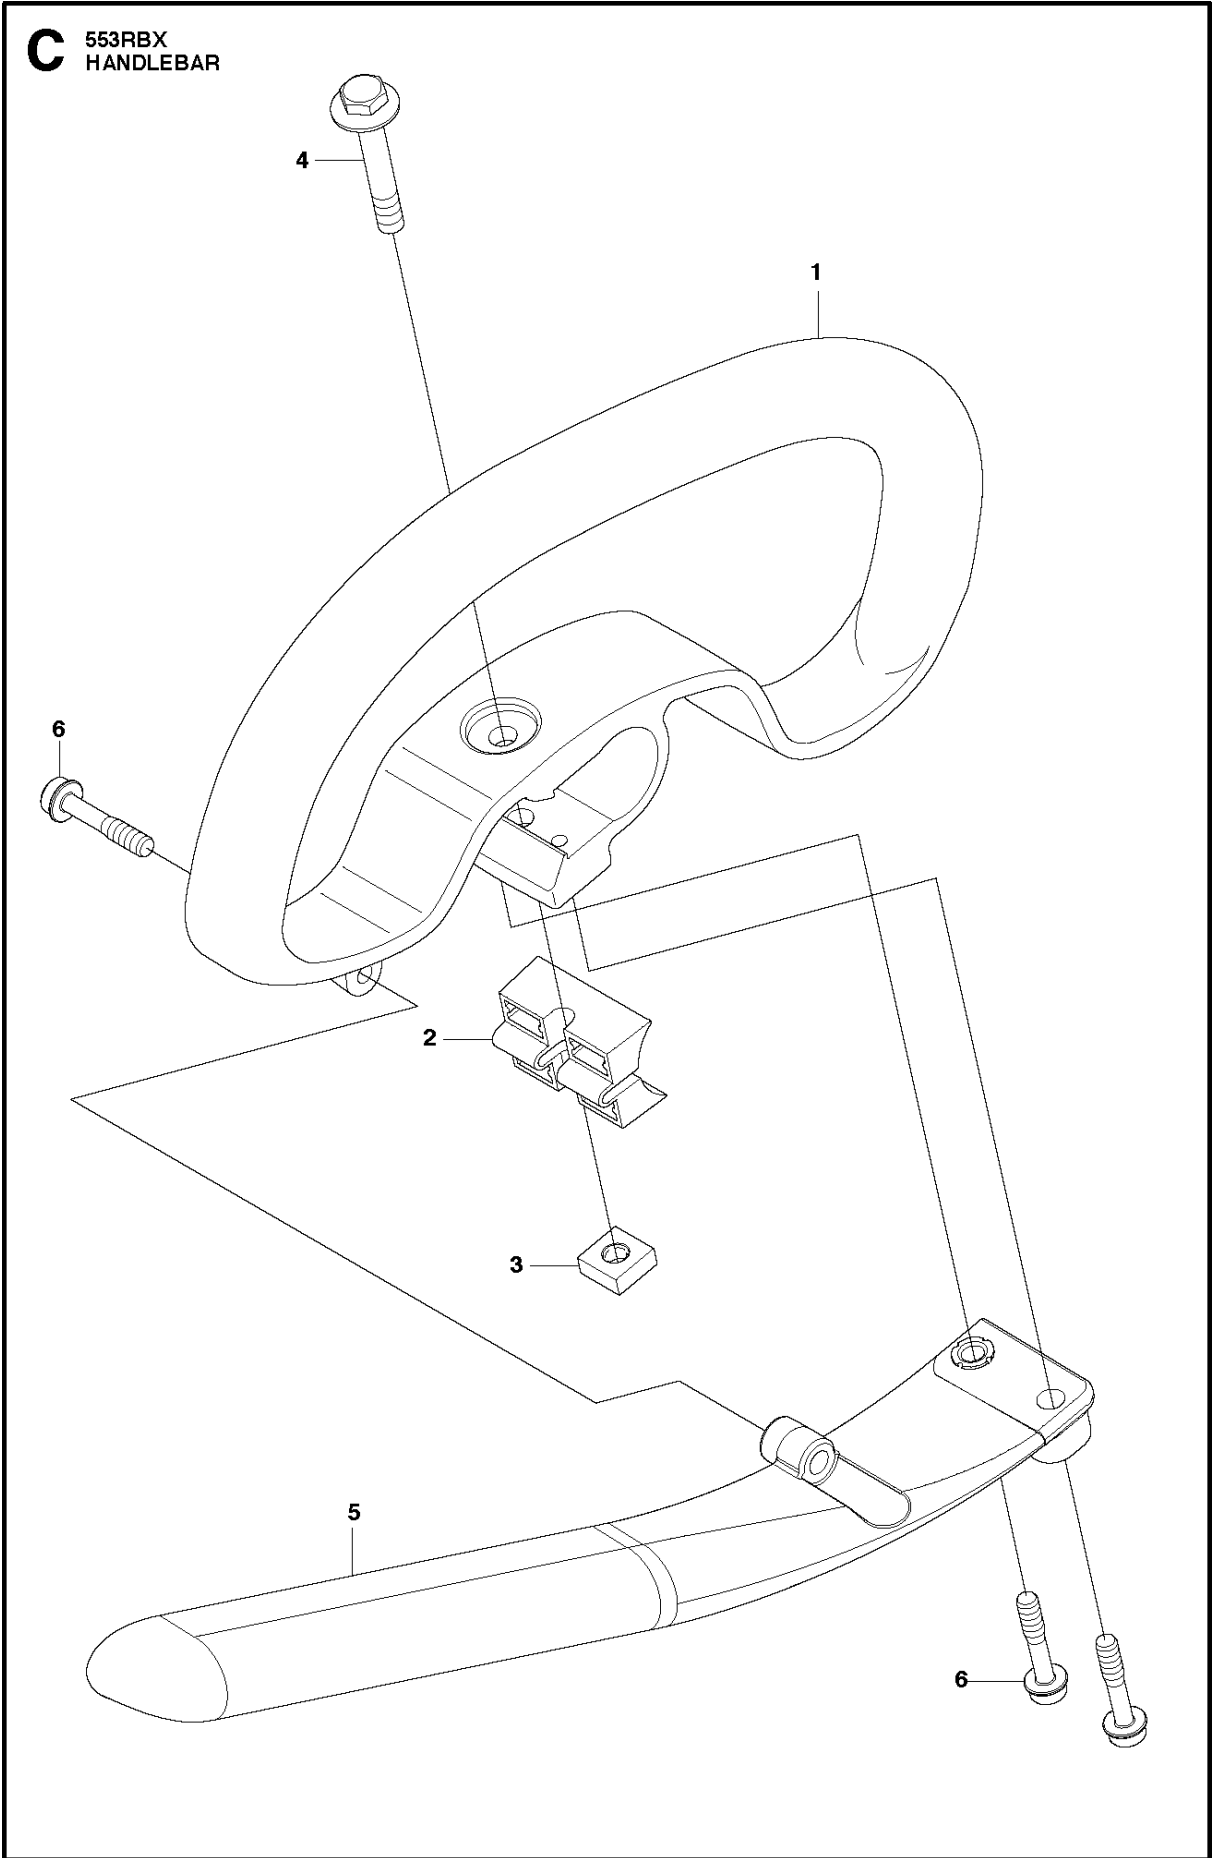

HANDLE

553 RBX, 20182200001-Current

Ref	Part No	Description	Remark	QTY KIT
1	544 10 10-04	HANDLE.LOOP		1
2	544 10 11-01	BLOCK.SPACING		1
3	502 19 71-01	SQUARE NUT		1
4	529 26 84-01	BOLT		1
5	503 99 78-04	HANDLE		1
6	574 18 15-01	SCREW IHSCFTO		3