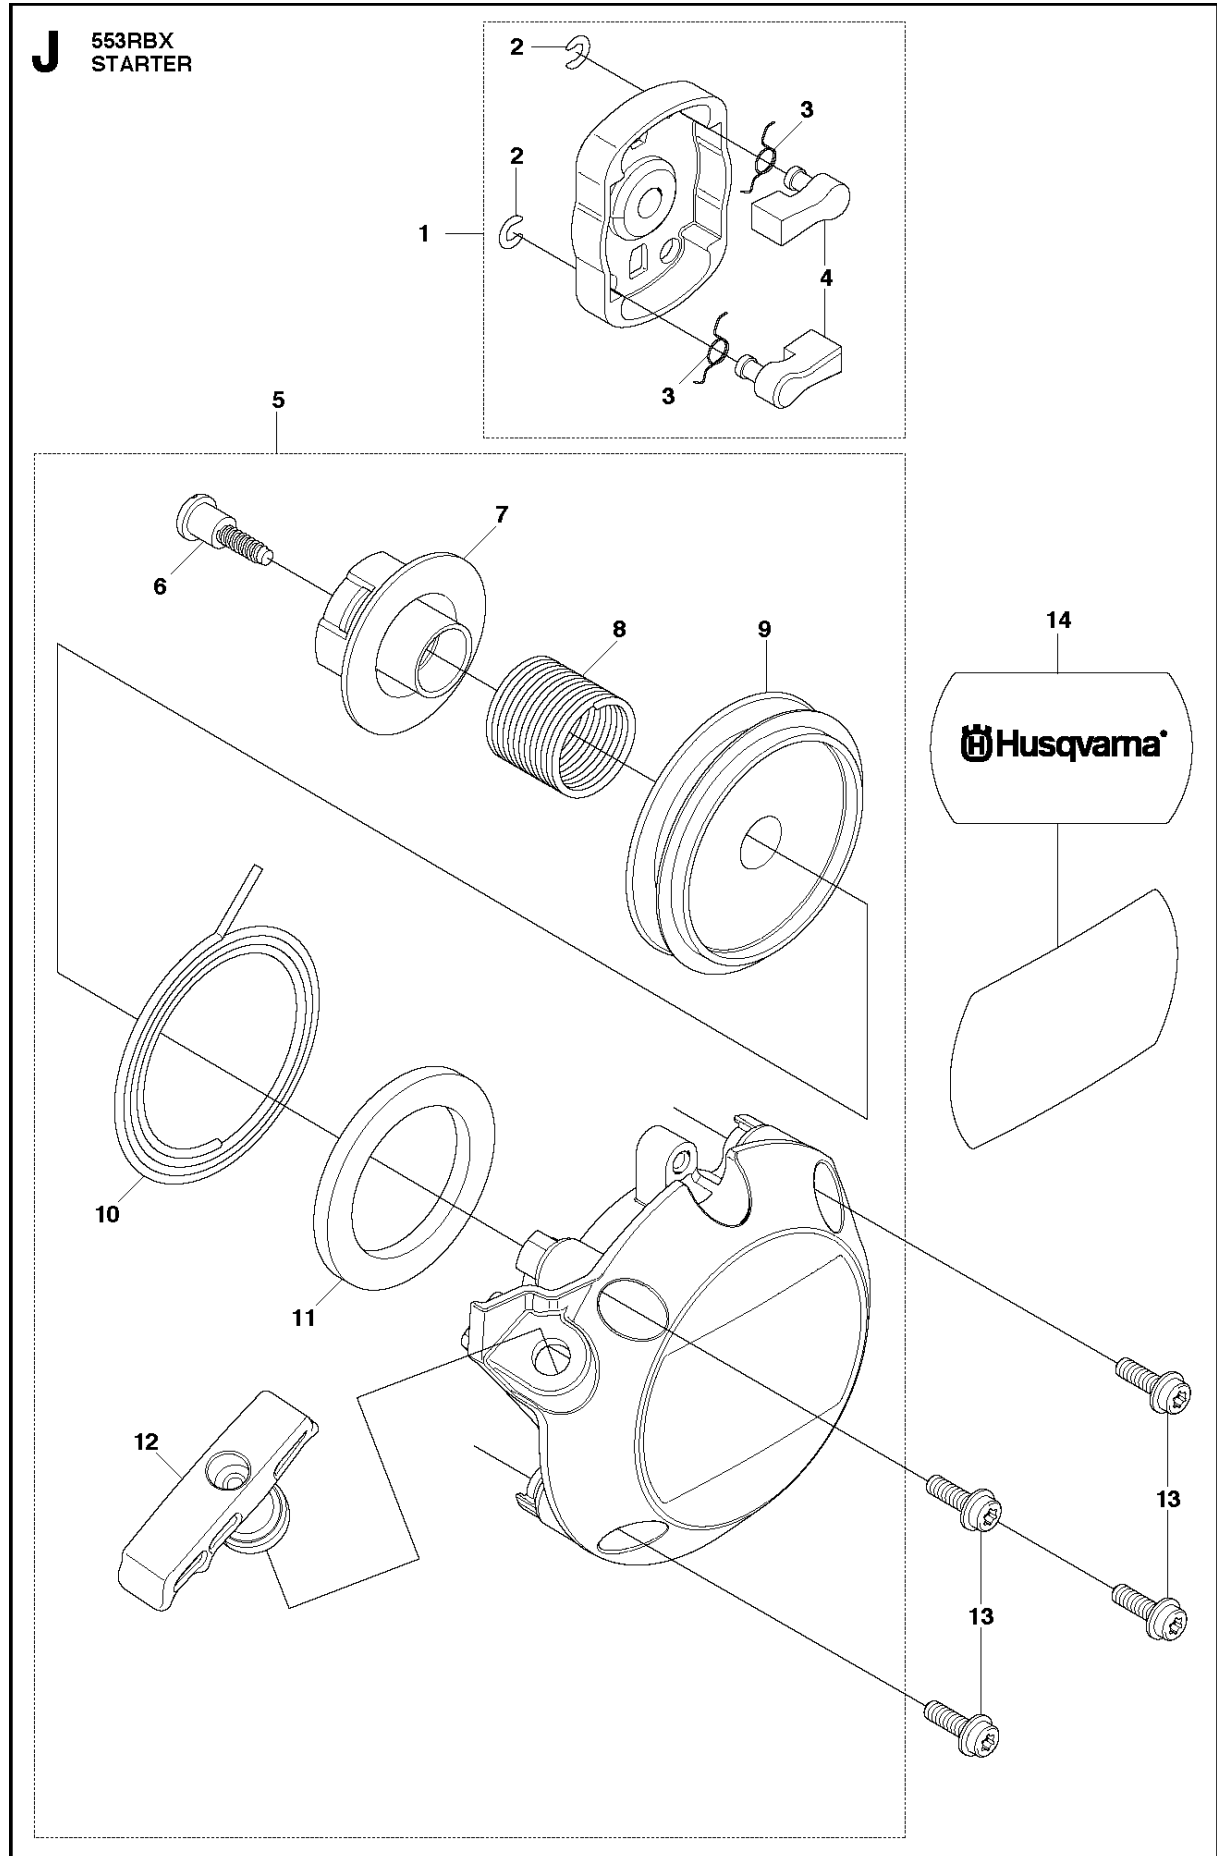

STARTER

553 RBX, 20182200001-Current

Ref	Part No	Description	Remark	QTY KIT	
1	521 64 80-01	PULLEY ASSY		1	
2	513 16 77-01	E-RING		2	1
3	521 63 84-01	SPRING		2	1
4	522 65 11-01	RATCHET		2	1
5	525 43 20-01	STARTER ASSY		1	
6	522 65 41-01	SCREW		1	5
7	522 65 15-01	PLATE CAM		1	5
8	521 63 80-01	SPRING		1	5
9	521 64 81-01	REEL		1	5
10	521 63 77-01	ROPE		1	5
11	521 63 74-01	SPRING		1	5
12	521 61 79-01	KNOB		1	5
13	506 74 56-01	BOLT		4	
14	579 63 70-01	DECAL		1