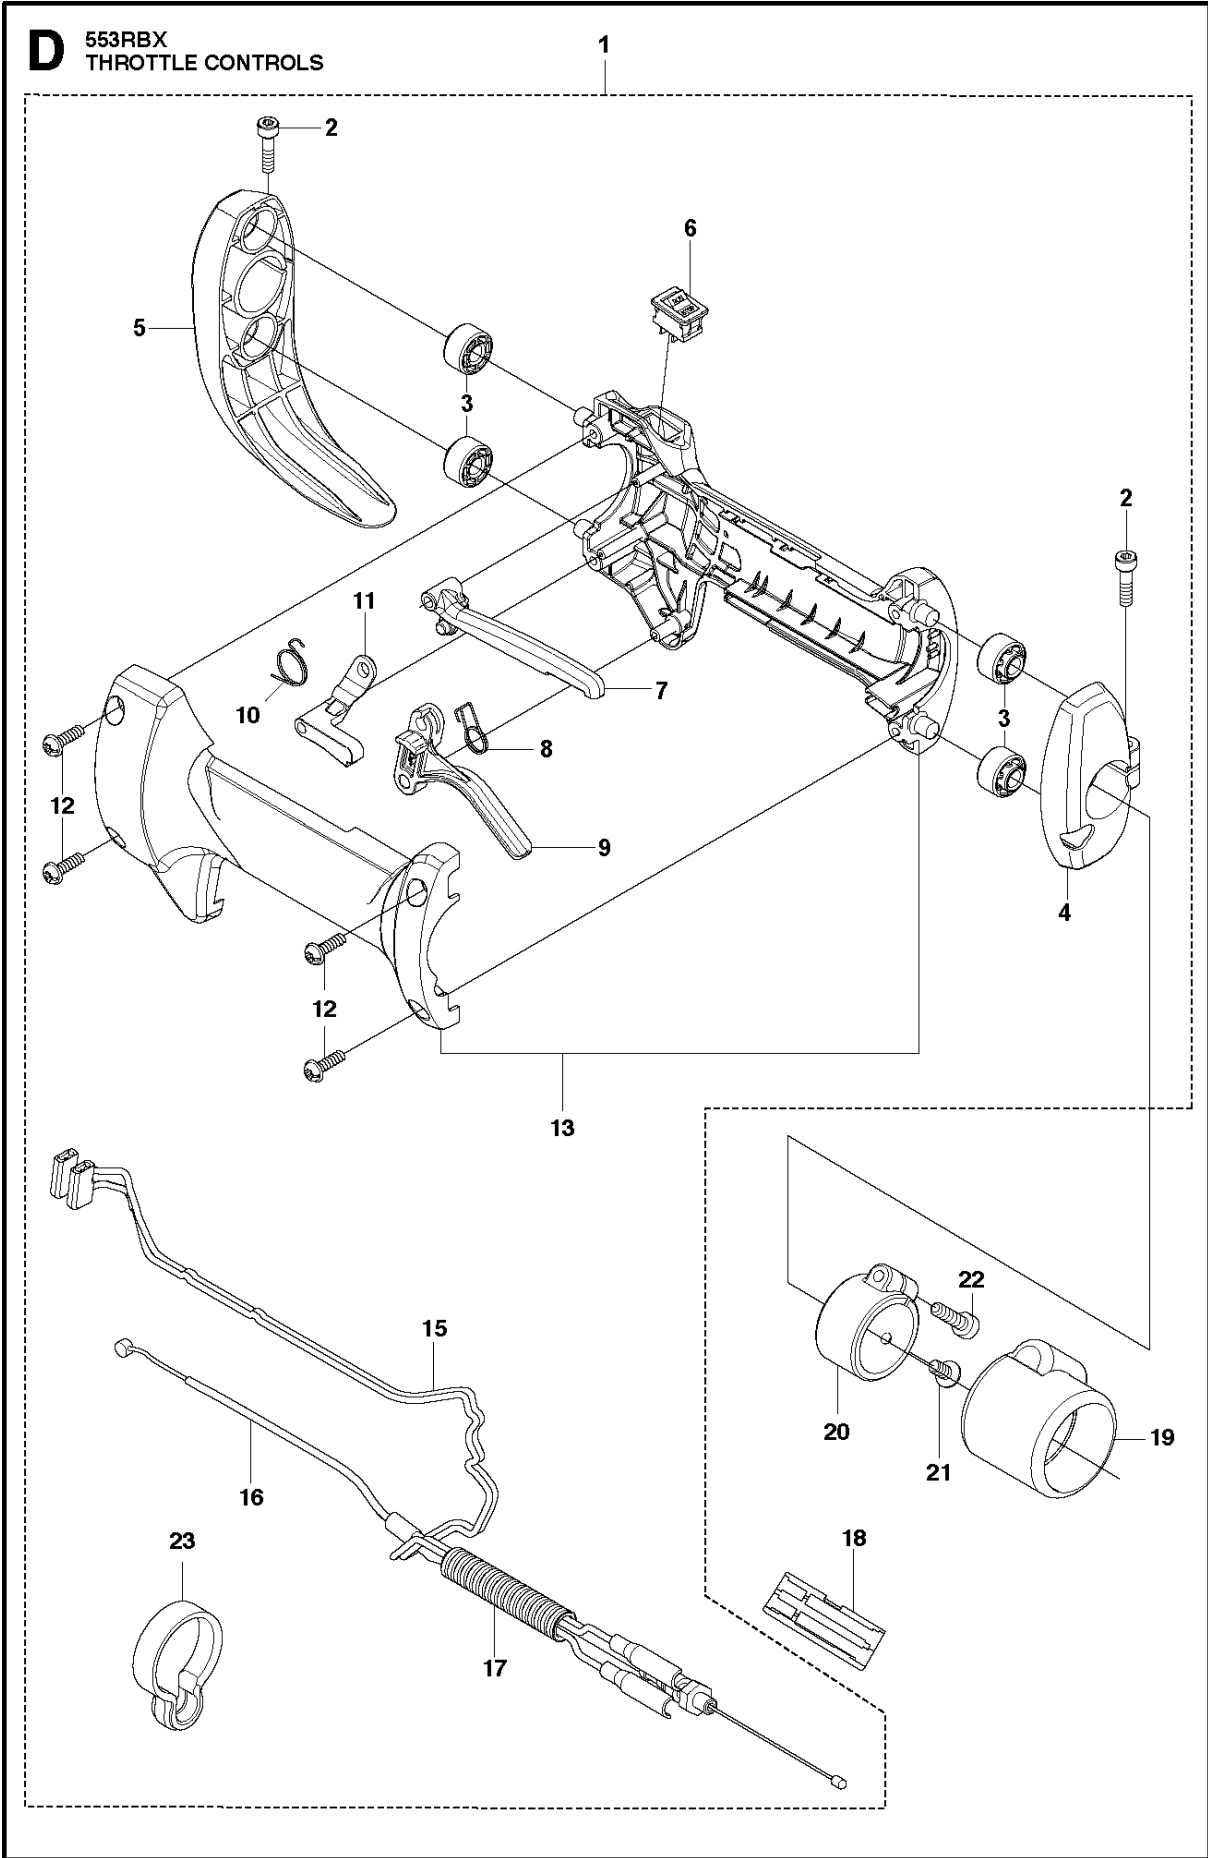

## CARBURETOR &amp; AIR FILTER

553 RBX, 20182200001-Current

Ref	Part No	Description	Remark	QTY	KIT
1	528 70 65-01	COVER		1	
2	521 51 54-01	SCREW		2	1
3	521 62 57-01	AIR FILTER		1	
4	521 64 21-01	AIR FILTER		1	
5	504 11 65-01	SCREW		2	
6	521 83 44-01	PLATE		1	
7	521 51 57-01	BOLT		1	
8	587 41 49-01	AIR FILTER HOLDER		1	
9	521 62 56-01	GROMMET		1	8
10	515 39 13-01	BOLT		1	
11	521 64 58-01	BRACKET		1	
12	505 30 82-01	SCREW-CABLE-ADJ		1	11
13	510 48 74-01	NUT		1	11
14	521 51 79-01	SCREW		1	11
16	580 48 75-01	TUBE		1	
17	513 78 93-01	PUMP		1	
18	586 34 66-01	CARBURETTOR		1	
19	521 64 17-01	KNOB		1	
20	521 64 15-01	PIPE		1	
21	505 04 04-01	BOLT		3	
22	521 63 52-01	GASKET		1	
23	580 76 26-01	INSULATOR		1	
24	521 63 50-01	GASKET		1	
25	521 52 84-01	JOINT		1	
26	513 35 24-01	HUB CAP		1	
27	505 30 83-01	SCREW		1	

HANDLE

553 RBX, 20182200001-Current

Ref	Part No	Description	Remark	QTY KIT
1	544 10 10-04	HANDLE.LOOP		1
2	544 10 11-01	BLOCK.SPACING		1
3	502 19 71-01	SQUARE NUT		1
4	529 26 84-01	BOLT		1
5	503 99 78-04	HANDLE		1
6	574 18 15-01	SCREW IHSCFTO		3

## THROTTLE CONTROLS

553 RBX, 20182200001-Current

Ref	Part No	Description	Remark	QTY	KIT
1	574 73 51-03	GRIP		1	
2	504 11 43-01	SCREW		2	1
3	521 66 77-01	ABSORBER		4	1
4	529 25 87-01	HOLDER		1	1
5	574 50 93-01	GUARD		1	1
6	521 85 16-01	SWITCH		1	1
7	593 04 42-01	LEVER		1	1
8	521 66 72-01	SPRING		1	1
9	573 97 71-01	LEVER		1	1
10	511 59 18-01	SPRING		1	1
11	529 25 92-01	LEVER,JOINT		1	1
12	521 51 79-01	SCREW		4	1
13	584 83 96-02	GRIP		1	1
15	521 52 58-01	CORD		2	
16	574 27 05-01	CABLE		1	
17	521 52 47-01	TUBE		1	
18	521 52 86-01	JOINT		1	
19	574 50 92-01	COVER		1	1
20	574 50 91-01	CLAMP		1	1
21	521 51 52-01	SCREW		1	1
22	506 68 90-01	BOLT		1	1
23	521 53 93-01	CLAMP		3	1