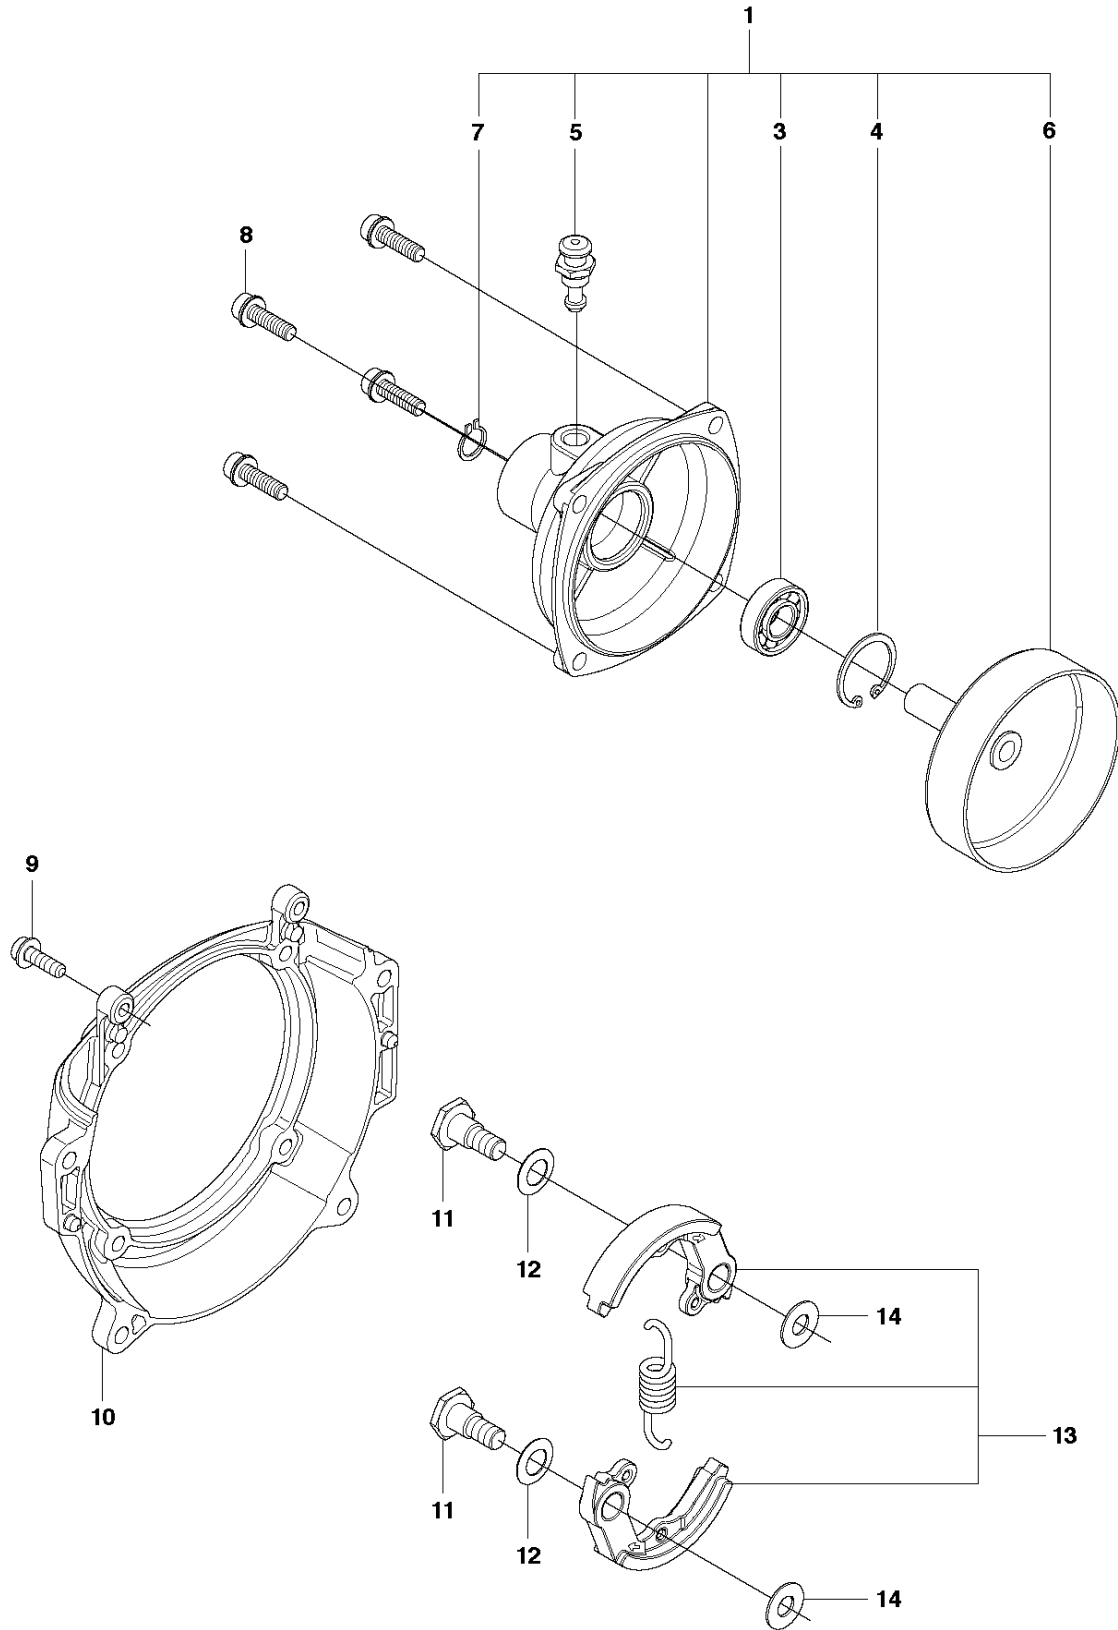

E 553RBX
CLUTCH

CLUTCH

553 RBX, 20182200001-Current

Ref	Part No	Description	Remark	QTY	KIT
1	576 20 36-01	HOUSING ASSY		1	
3	529 26 98-01	BEARING		1	1
4	506 60 99-01	SNAP RING		1	1
5	521 60 23-01	STOPPER-COMP		1	1
6	591 44 36-01	DRUM		1	1
7	516 12 41-01	SNAP RING		1	1
8	523 01 90-01	BOLT		4	
9	515 39 13-01	BOLT		4	
10	525 43 18-01	COVER		1	
11	505 29 78-01	SCREW		2	
12	505 29 81-01	WASHER		2	
13	521 63 64-01	SHOE		1	
14	505 29 80-01	WASHER		2