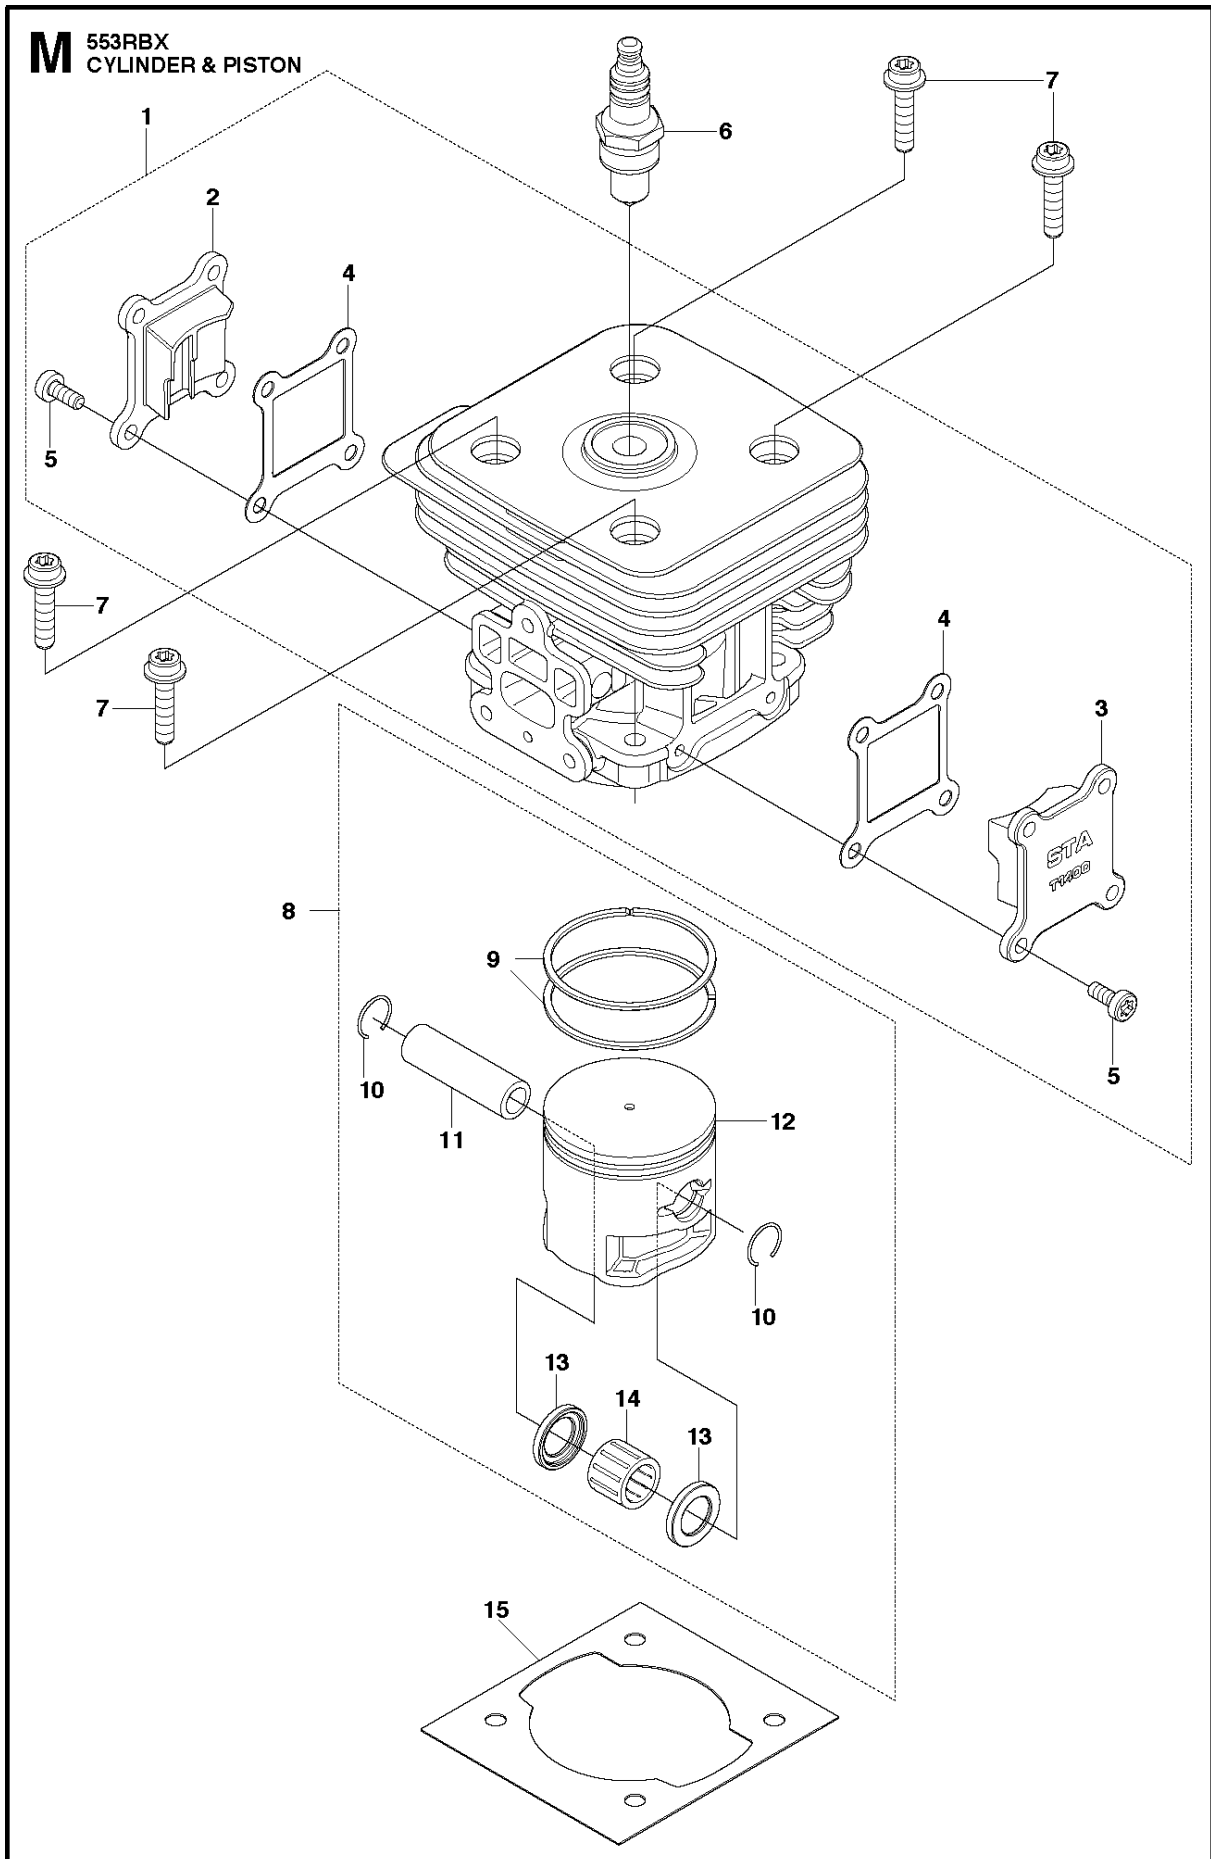

CYLINDER PISTON

553 RBX, 20182200001-Current

Ref	Part No	Description	Remark	QTY KIT	
1	582 89 83-01	CYLINDER		1	
2	575 34 68-01	COVER		1	1
3	575 34 67-01	COVER		1	1
4	521 63 46-01	GASKET		2	1
5	504 11 92-01	SCREW		8	1
6	521 23 34-01	SPARK PLUG		1	
7	506 74 52-01	BOLT		4	
8	582 30 68-01	PISTON		1	
9	512 31 12-01	RING		2	8
10	502 84 98-01	SNAP RING		2	8
11	510 91 69-01	PIN		1	8
12	528 77 40-01	PISTON		1	8
13	513 62 24-01	WASHER		2	8
14	576 69 63-01	BEARING		1	8
15	521 63 43-01	GASKET		1