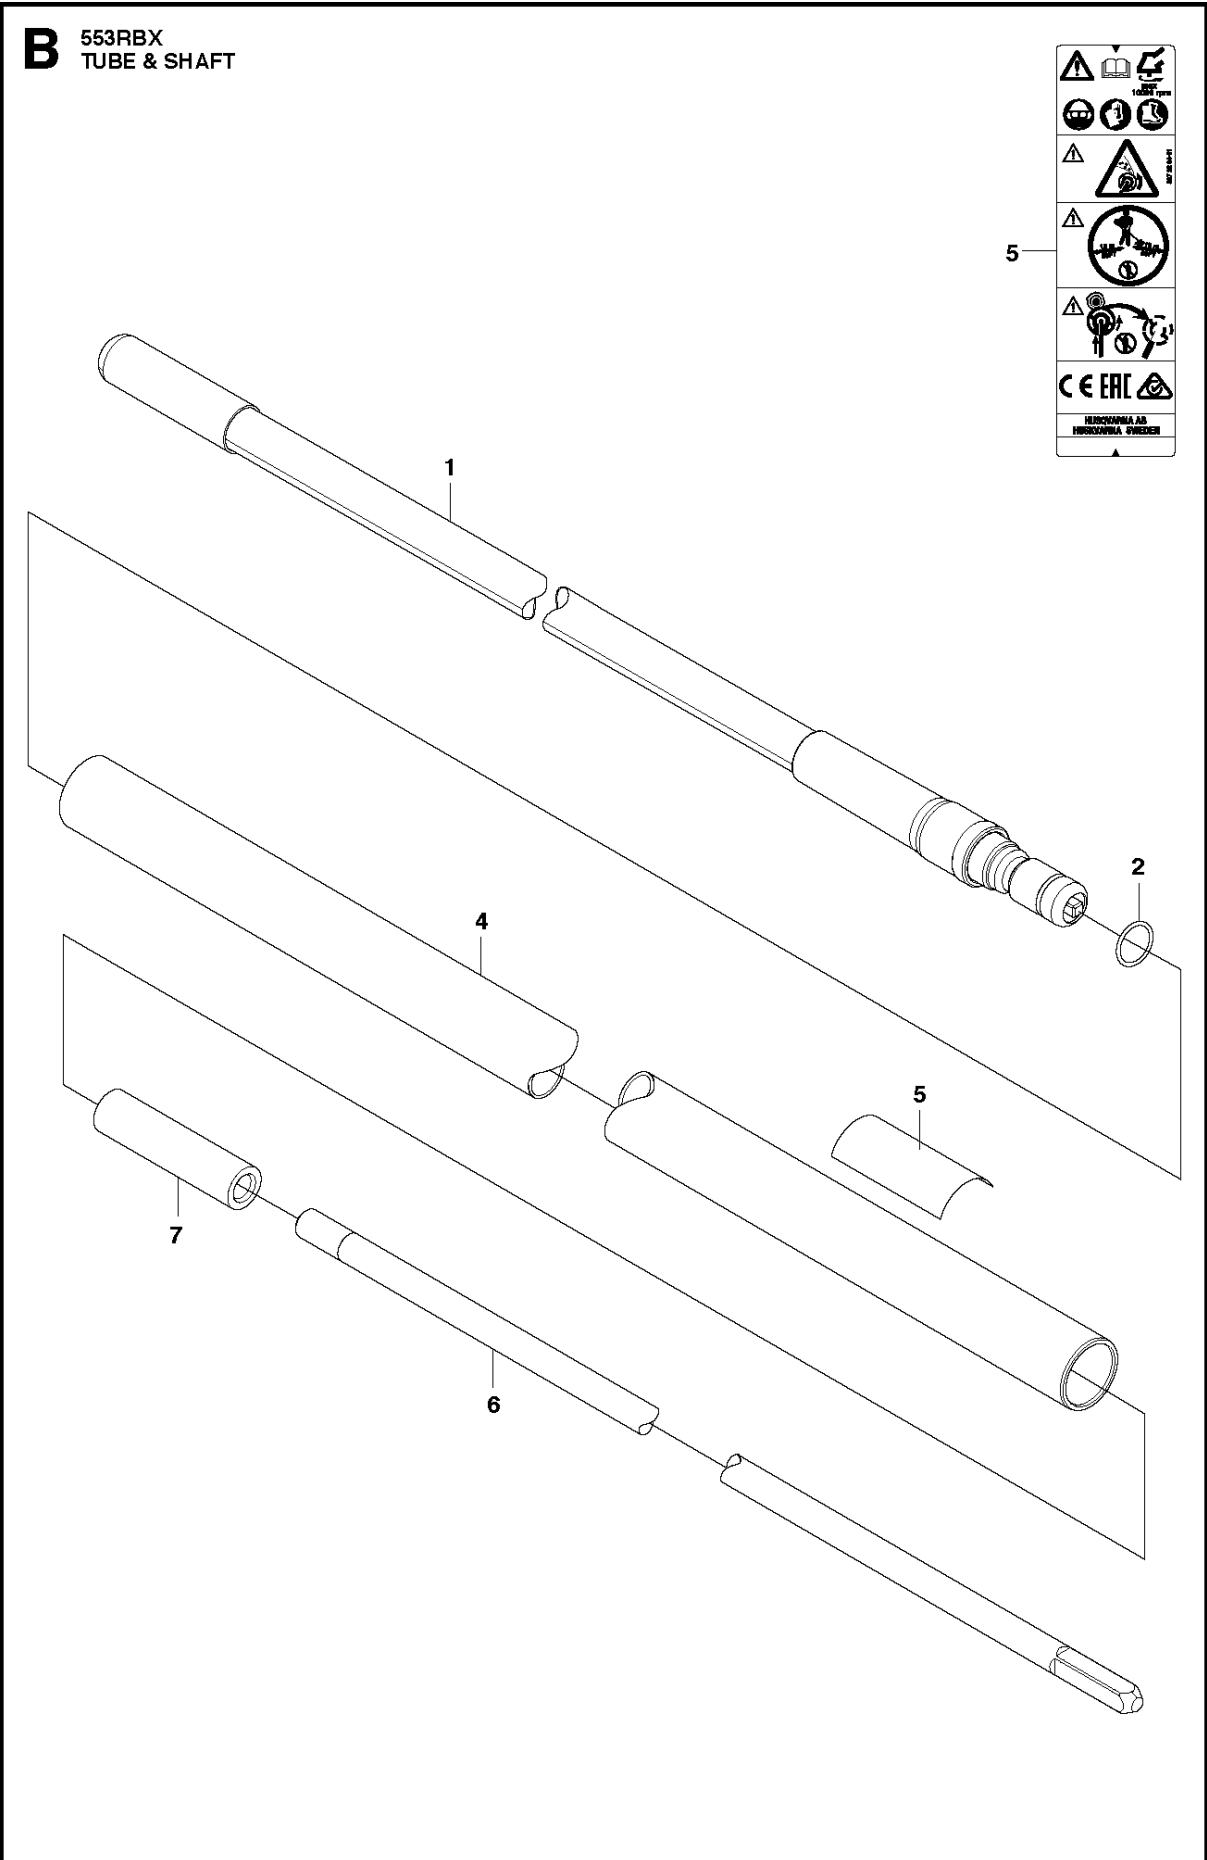

TUBE & SHAFT

553 RBX, 20182200001-Current

Ref	Part No	Description	Remark	QTY KIT
1	574 50 94-01	SHAFT FLEXIBLE		1
2	516 13 65-01	O-RING		1
4	574 50 85-01	PIPE ASSY		1
5	587 22 84-01	LABEL		1
6	574 50 89-01	SHAFT		1
7	574 50 90-01	SHAFT EXTENSION		1