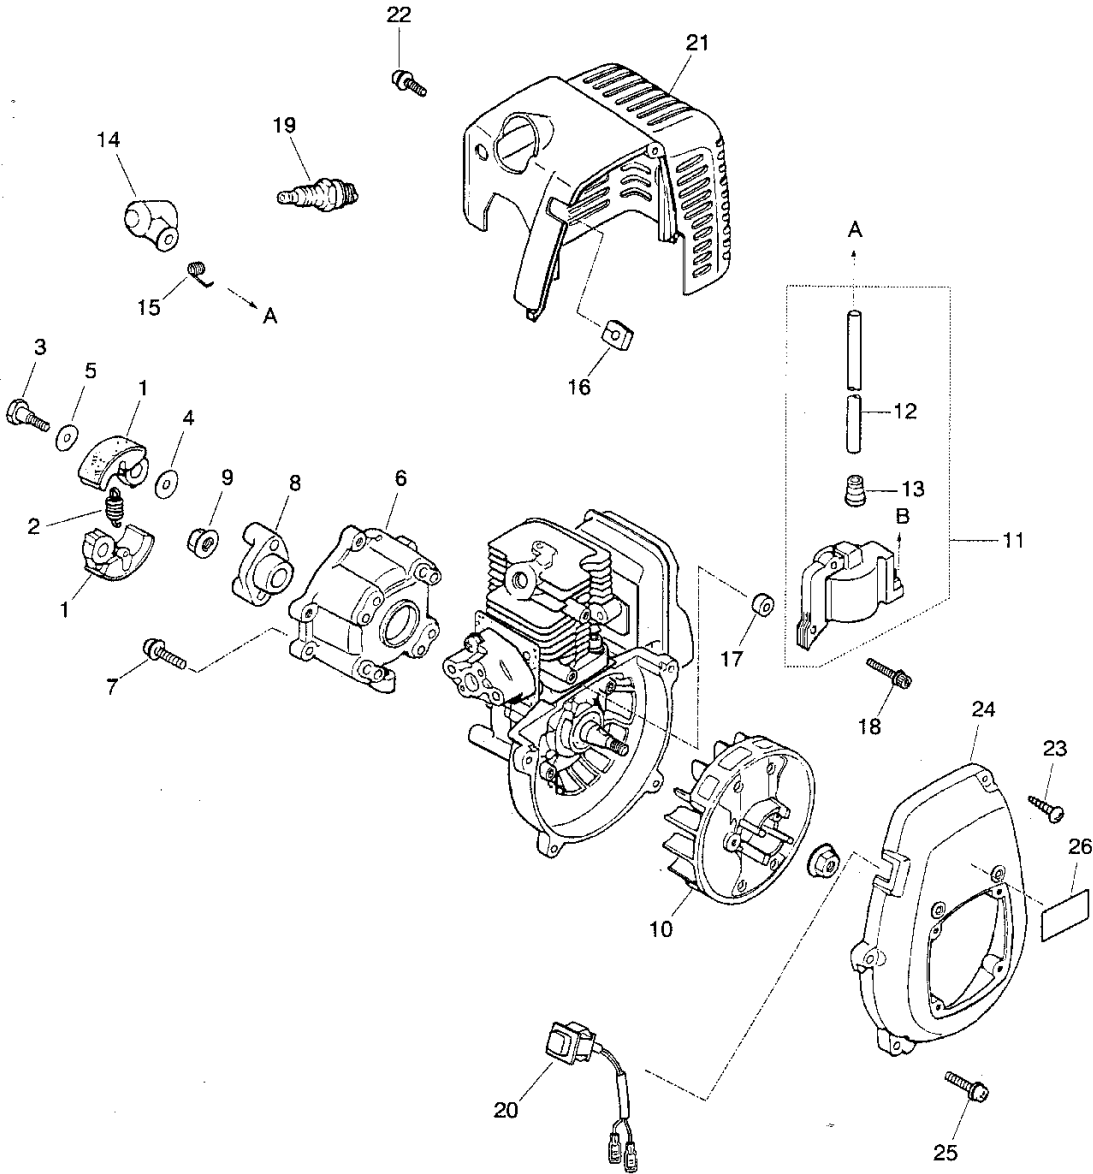

# SPARE PARTS LIST

CHAIN SAWS

136 LE, 2008-06

E1301 クラッチ・電装・カバー

## CHAIN BRAKE

136 LE, 2008-06

Ref	Part No	Description	Remark	QTY KIT
1	530 07 13-48	LEVER		1
2	530 02 98-79	SCREW		1
3	530 01 59-15	SCREW		1
4	530 01 59-11	SCREW		1
5	530 05 47-41	KNEE LINK		1
6	530 01 62-37	SPRING		1
7	530 02 44-19	E-CLIP		1
8	530 01 63-84	SCREW		1
9	530 05 65-31	SHAFT PIVOT		1
10	530 02 98-81	SHAFT PIVOT		1
11	530 01 59-10	SPRING		1
12	530 01 59-13	PEN		1
13	530 05 22-32	BRAKE BAND		1
14	530 05 48-02	CHAIN BRAKE ASSY		1
15	530 02 98-78	SPRING		1
16	530 04 94-83	CLUTCH COVER		1
17	530 01 58-26	PEN		1
18	530 03 85-93	RETAINER		1
19	530 01 61-10	SCREW		1
20	530 05 30-35	COVER		1
21	530 01 59-11	SCREW		1

E1301 クラッチ・電装・カバー

COVER

136 LE, 2008-06

Ref	Part No	Description	Remark	QTY KIT
22	530 01 61-54	SCREW		1
23	530 04 76-09	COVER		1

E1301 クラッチ・電装・カバー

## CYLINDER PISTON

136 LE, 2008-06

Ref	Part No	Description	Remark	QTY KIT
1	530 07 13-48	LEVER		1
2	530 02 98-79	SCREW		1
3	530 01 59-15	SCREW		1
4	530 01 59-11	SCREW		1
5	530 05 47-41	KNEE LINK		1
6	530 01 62-37	SPRING		1
7	530 02 44-19	E-CLIP		1
8	530 01 63-84	SCREW		1
9	530 05 65-31	SHAFT PIVOT		1
10	530 02 98-81	SHAFT PIVOT		1
11	530 01 59-10	SPRING		1
12	530 01 59-13	PEN		1
13	530 05 22-32	BRAKE BAND		1
14	530 05 48-02	CHAIN BRAKE ASSY		1
15	530 02 98-78	SPRING		1
16	530 04 94-83	CLUTCH COVER		1
17	530 01 58-26	PEN		1
18	530 03 85-93	RETAINER		1
19	530 01 61-10	SCREW		1
20	530 05 30-35	COVER		1
21	530 01 59-11	SCREW		1
22	530 01 61-54	SCREW		1
23	530 04 76-09	COVER		1
24	952 03 01-50	SPARK PLUG		1
25	530 06 99-40	CYLINDER		1
26	530 03 76-52	DEFLECTOR		1
27	530 06 99-44	PISTON		1
28	530 02 98-05	PISTON RING		1
29	530 01 56-97	LOCKING RING		1
30	530 04 97-94	CRANKCASE		1
31	530 01 58-97	SCREW		1
-	530 03 11-35	WRENCH		1
-	530 04 78-39	DECAL		1