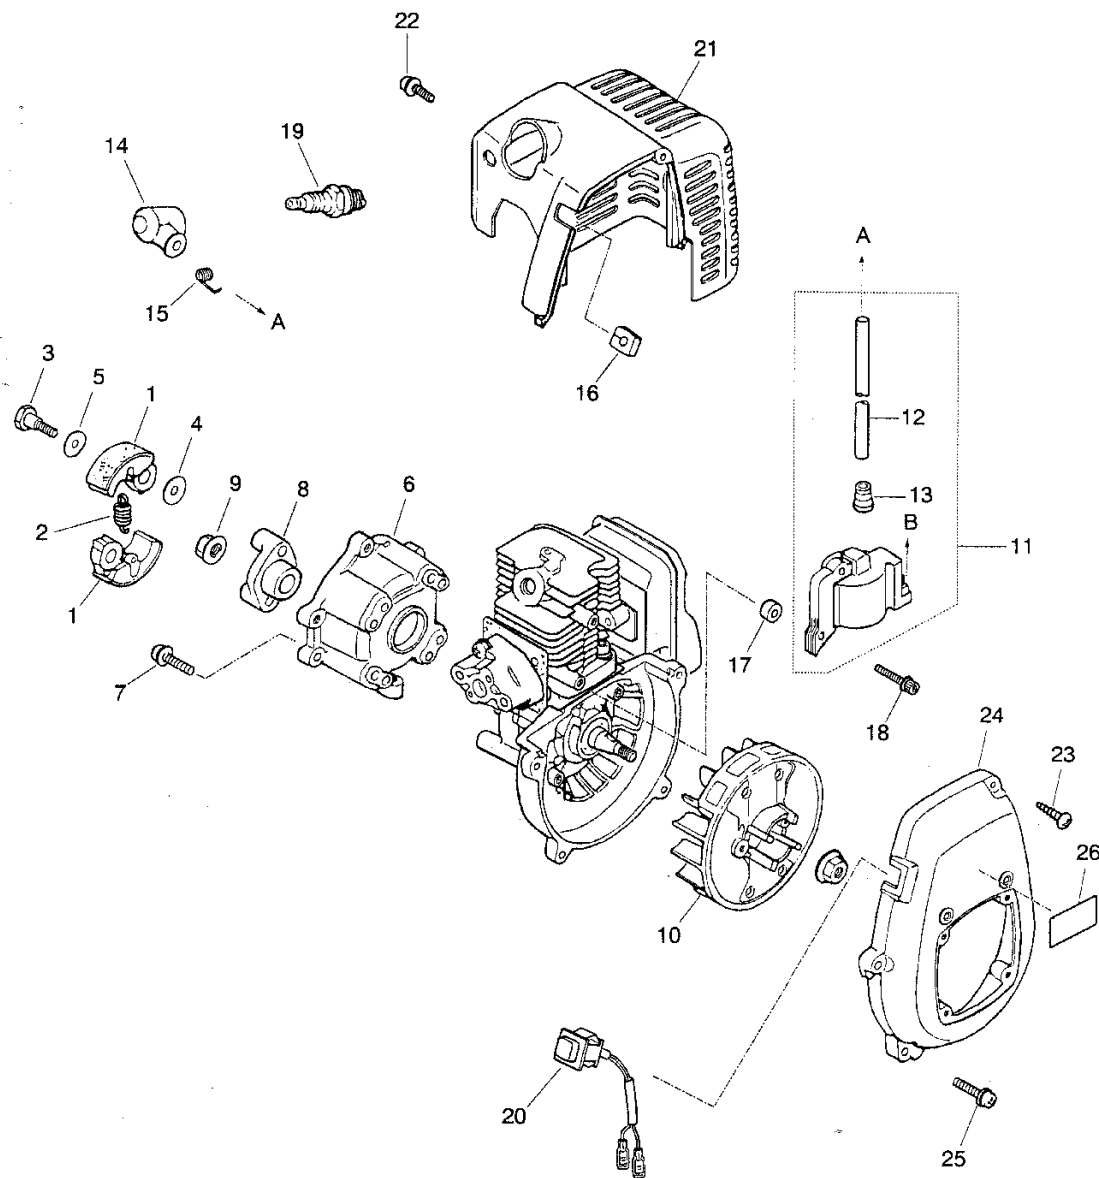

# SPARE PARTS LIST

CHAIN SAWS

136 LE, 2008-06

E1301 クラッチ・電装・カバー

## CHAIN BRAKE

136 LE, 2008-06

Ref	Part No	Description	Remark	QTY KIT
1	530 07 13-48	LEVER		1
2	530 02 98-79	SCREW		1
3	530 01 59-15	SCREW		1
4	530 01 59-11	SCREW		1
5	530 05 47-41	KNEE LINK		1
6	530 01 62-37	SPRING		1
7	530 02 44-19	E-CLIP		1
8	530 01 63-84	SCREW		1
9	530 05 65-31	SHAFT PIVOT		1
10	530 02 98-81	SHAFT PIVOT		1
11	530 01 59-10	SPRING		1
12	530 01 59-13	PEN		1
13	530 05 22-32	BRAKE BAND		1
14	530 05 48-02	CHAIN BRAKE ASSY		1
15	530 02 98-78	SPRING		1
16	530 04 94-83	CLUTCH COVER		1
17	530 01 58-26	PEN		1
18	530 03 85-93	RETAINER		1
19	530 01 61-10	SCREW		1
20	530 05 30-35	COVER		1
21	530 01 59-11	SCREW		1

E1301 クラッチ・電装・カバー

COVER

136 LE, 2008-06

Ref	Part No	Description	Remark	QTY KIT
22	530 01 61-54	SCREW		1
23	530 04 76-09	COVER		1

E1301 クラッチ・電装・カバー

## CYLINDER PISTON

136 LE, 2008-06

Ref	Part No	Description	Remark	QTY KIT
1	530 07 13-48	LEVER		1
2	530 02 98-79	SCREW		1
3	530 01 59-15	SCREW		1
4	530 01 59-11	SCREW		1
5	530 05 47-41	KNEE LINK		1
6	530 01 62-37	SPRING		1
7	530 02 44-19	E-CLIP		1
8	530 01 63-84	SCREW		1
9	530 05 65-31	SHAFT PIVOT		1
10	530 02 98-81	SHAFT PIVOT		1
11	530 01 59-10	SPRING		1
12	530 01 59-13	PEN		1
13	530 05 22-32	BRAKE BAND		1
14	530 05 48-02	CHAIN BRAKE ASSY		1
15	530 02 98-78	SPRING		1
16	530 04 94-83	CLUTCH COVER		1
17	530 01 58-26	PEN		1
18	530 03 85-93	RETAINER		1
19	530 01 61-10	SCREW		1
20	530 05 30-35	COVER		1
21	530 01 59-11	SCREW		1
22	530 01 61-54	SCREW		1
23	530 04 76-09	COVER		1
24	952 03 01-50	SPARK PLUG		1
25	530 06 99-40	CYLINDER		1
26	530 03 76-52	DEFLECTOR		1
27	530 06 99-44	PISTON		1
28	530 02 98-05	PISTON RING		1
29	530 01 56-97	LOCKING RING		1
30	530 04 97-94	CRANKCASE		1
31	530 01 58-97	SCREW		1
-	530 03 11-35	WRENCH		1
-	530 04 78-39	DECAL		1