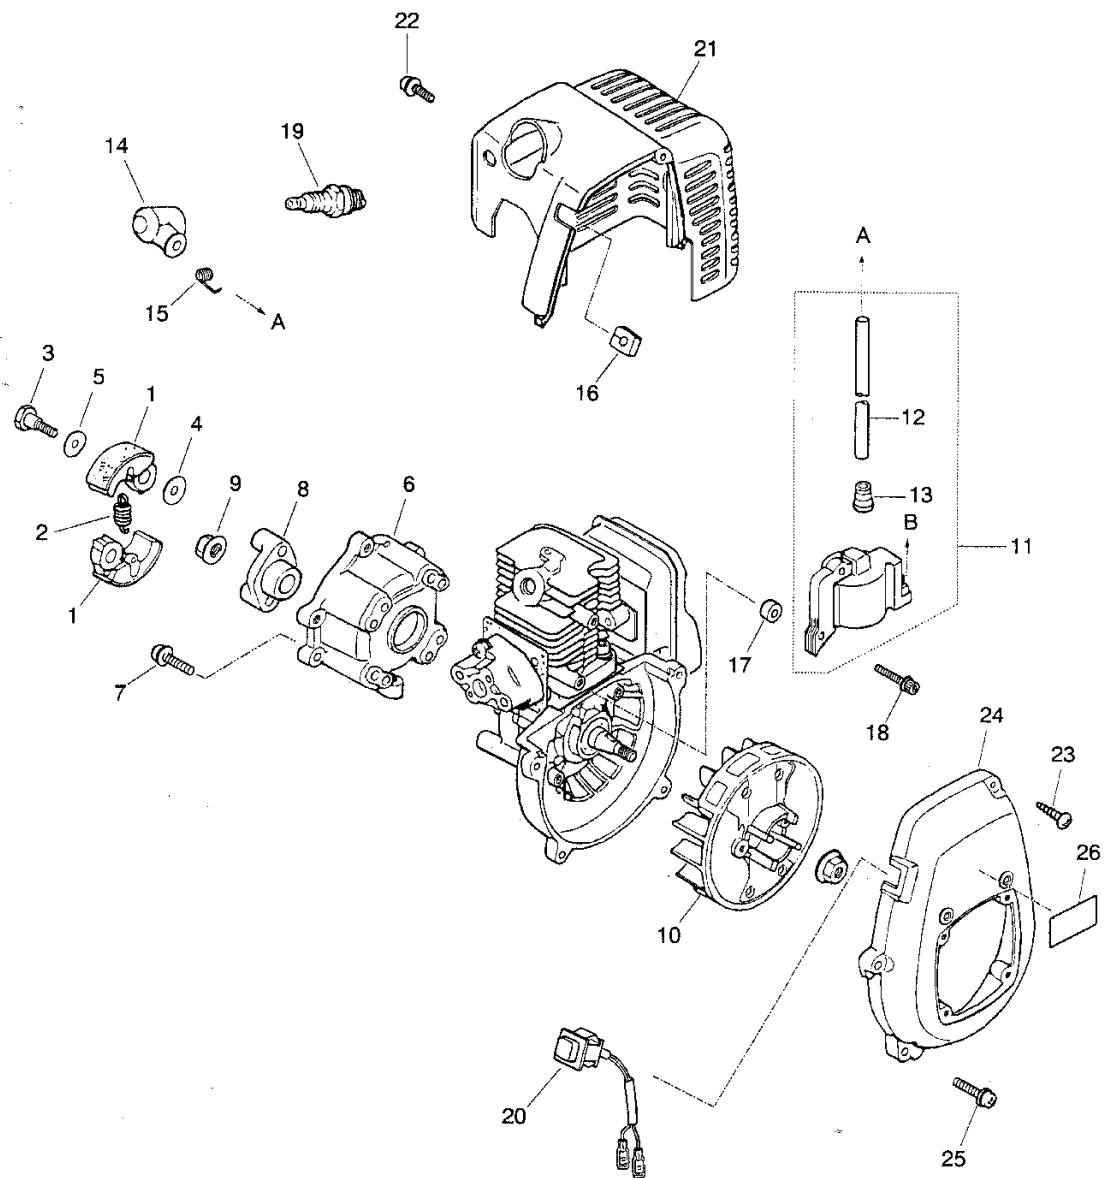

# SPARE PARTS LIST

CHAIN SAWS

136 LE, 2008-06

E1301 クラッチ・電装・カバー

## CHAIN BRAKE

136 LE, 2008-06

Ref	Part No	Description	Remark	QTY KIT
1	530 07 13-48	LEVER		1
2	530 02 98-79	SCREW		1
3	530 01 59-15	SCREW		1
4	530 01 59-11	SCREW		1
5	530 05 47-41	KNEE LINK		1
6	530 01 62-37	SPRING		1
7	530 02 44-19	E-CLIP		1
8	530 01 63-84	SCREW		1
9	530 05 65-31	SHAFT PIVOT		1
10	530 02 98-81	SHAFT PIVOT		1
11	530 01 59-10	SPRING		1
12	530 01 59-13	PEN		1
13	530 05 22-32	BRAKE BAND		1
14	530 05 48-02	CHAIN BRAKE ASSY		1
15	530 02 98-78	SPRING		1
16	530 04 94-83	CLUTCH COVER		1
17	530 01 58-26	PEN		1
18	530 03 85-93	RETAINER		1
19	530 01 61-10	SCREW		1
20	530 05 30-35	COVER		1
21	530 01 59-11	SCREW		1

E1301 クラッチ・電装・カバー

COVER

136 LE, 2008-06

Ref	Part No	Description	Remark	QTY KIT
22	530 01 61-54	SCREW		1
23	530 04 76-09	COVER		1

E1301 クラッチ・電装・カバー

## CYLINDER PISTON

136 LE, 2008-06

Ref	Part No	Description	Remark	QTY KIT
1	530 07 13-48	LEVER		1
2	530 02 98-79	SCREW		1
3	530 01 59-15	SCREW		1
4	530 01 59-11	SCREW		1
5	530 05 47-41	KNEE LINK		1
6	530 01 62-37	SPRING		1
7	530 02 44-19	E-CLIP		1
8	530 01 63-84	SCREW		1
9	530 05 65-31	SHAFT PIVOT		1
10	530 02 98-81	SHAFT PIVOT		1
11	530 01 59-10	SPRING		1
12	530 01 59-13	PEN		1
13	530 05 22-32	BRAKE BAND		1
14	530 05 48-02	CHAIN BRAKE ASSY		1
15	530 02 98-78	SPRING		1
16	530 04 94-83	CLUTCH COVER		1
17	530 01 58-26	PEN		1
18	530 03 85-93	RETAINER		1
19	530 01 61-10	SCREW		1
20	530 05 30-35	COVER		1
21	530 01 59-11	SCREW		1
22	530 01 61-54	SCREW		1
23	530 04 76-09	COVER		1
24	952 03 01-50	SPARK PLUG		1
25	530 06 99-40	CYLINDER		1
26	530 03 76-52	DEFLECTOR		1
27	530 06 99-44	PISTON		1
28	530 02 98-05	PISTON RING		1
29	530 01 56-97	LOCKING RING		1
30	530 04 97-94	CRANKCASE		1
31	530 01 58-97	SCREW		1
-	530 03 11-35	WRENCH		1
-	530 04 78-39	DECAL		1