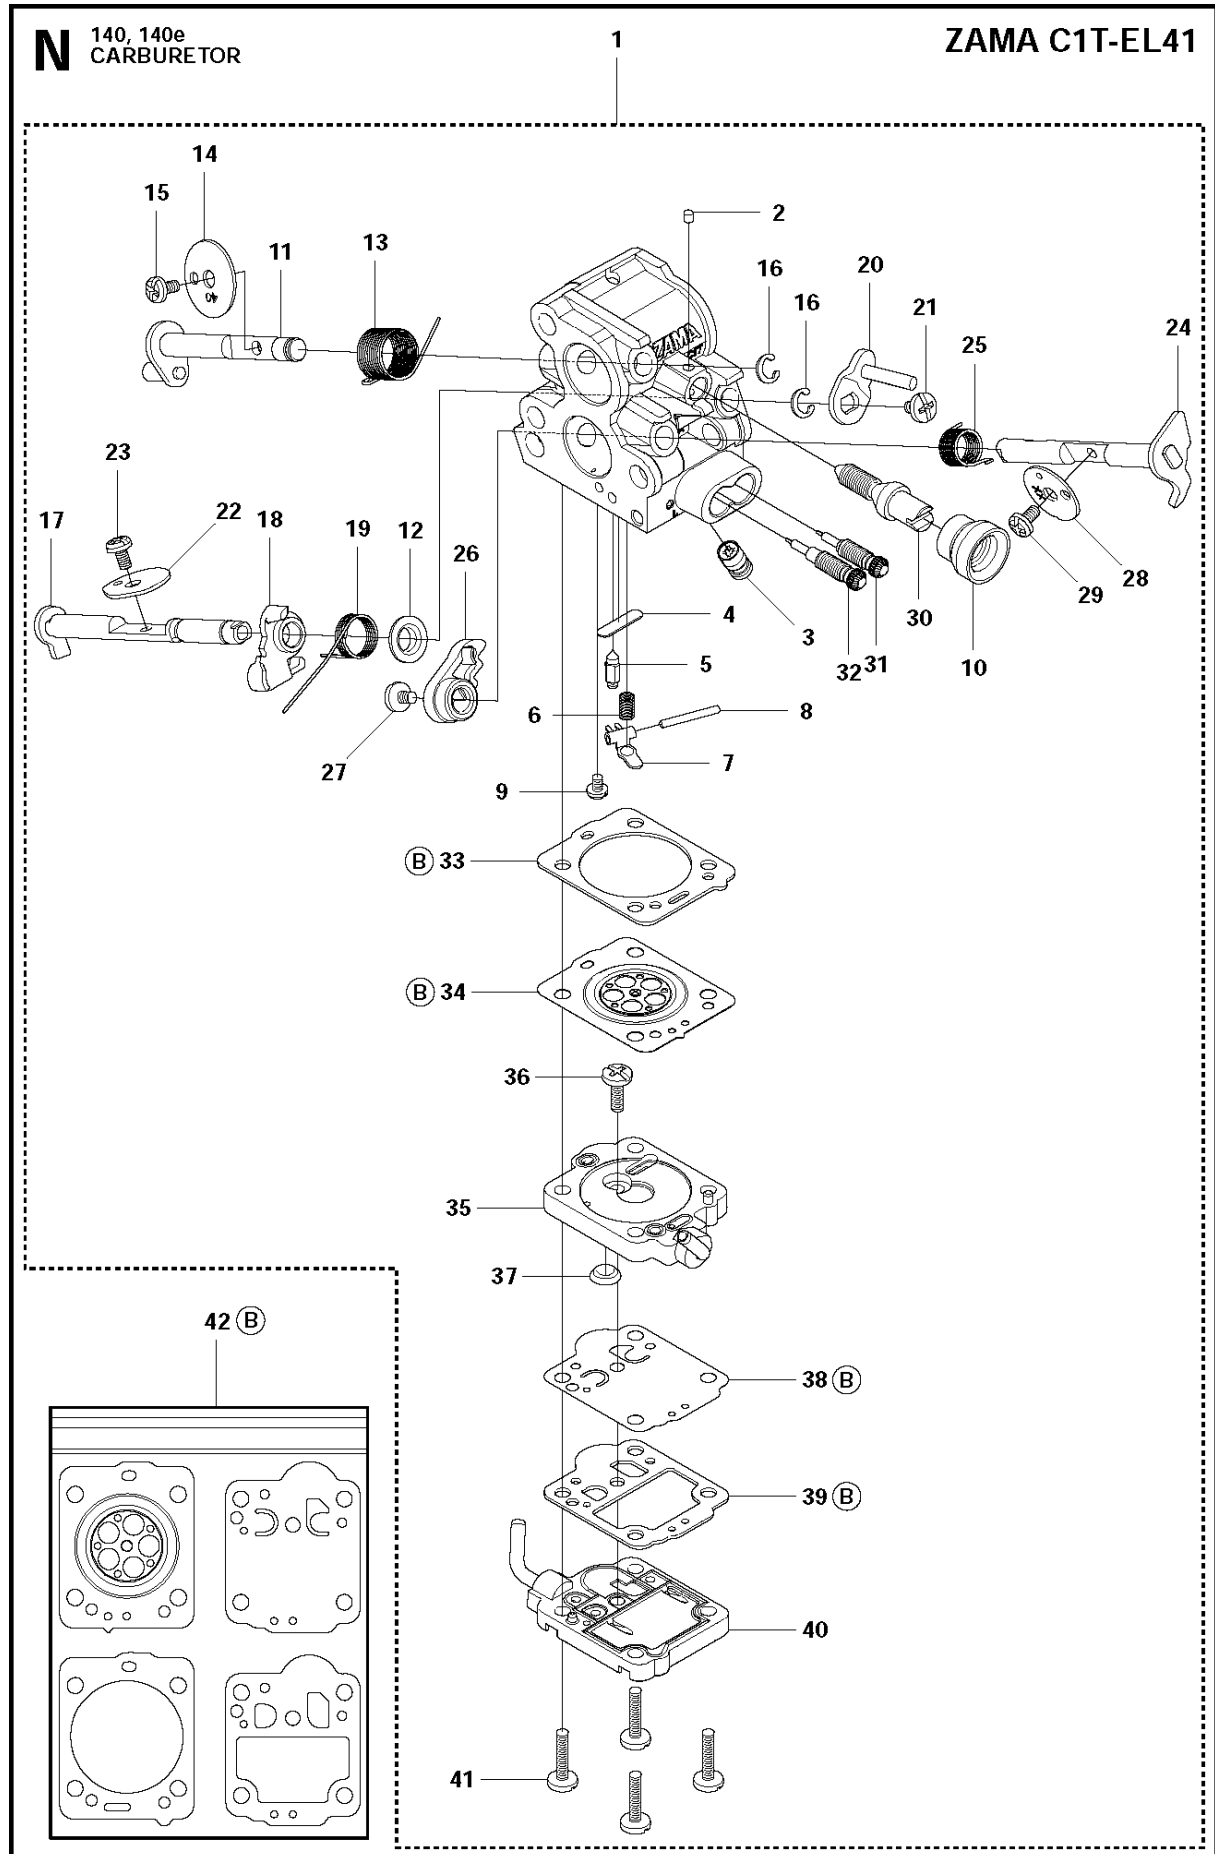

CARBURETOR

140 from 20120100001-current

Ref	Part No	Description	Remark	QTY	KIT
1	506 45 05-01	CARBURETTOR		1	
2	503 48 11-01	PIECE		1	1
3	504 02 40-01	NOZZLE ASSY		1	1
4	503 53 56-01	PLUG WELCH		1	1
5	503 47 97-01	VALVE		1	1
6	537 02 03-01	SPRING		1	1
7	503 66 59-01	LEVER		1	1
8	503 48 00-01	PIN RETAINING SCREW		1	1
9	504 02 41-01	SCREW		1	1
10	505 53 52-01	HUB CAP		1	1
11	504 02 61-01	SHAFT ASSY		1	1
12	505 11 07-01	COLLAR		1	1
13	504 02 85-01	SPRING		1	1
14	504 02 75-01	VALVE		1	1
15	503 48 18-01	SCREW		2	1
16	504 02 67-01	CIRCLIP		2	1
17	504 02 62-01	SHAFT ASSY		1	1
18	540 05 37-01	LEVER		1	1
19	504 02 83-01	SPRING		1	1
20	504 02 63-01	LEVER		1	1
21	503 47 90-01	SCREW		2	1
22	504 02 74-01	VALVE		1	1
23	503 48 18-01	SCREW		2	1
24	504 02 60-01	SHAFT ASSY		1	1
25	504 02 84-01	SPRING		1	1
26	544 98 31-01	LEVER		1	1
27	503 47 90-01	SCREW		2	1
28	504 02 76-01	VALVE		1	1
29	503 47 92-01	SCREW		1	1
30	504 02 73-01	SCREW		1	1
31	504 90 92-01	SCREW		1	1
32	504 02 81-01	SCREW		1	1
33	504 02 43-01	GASKET		1	1, 42
34	504 02 45-01	DIAPHRAGM		1	1, 42
35	504 02 46-01	BODY		1	1
36	504 02 82-01	SCREW		1	1
37	504 02 50-01	STRAINER		1	1
38	504 02 56-01	DIAPHRAGM		1	1, 42
39	504 02 57-01	GASKET		1	1, 42
40	504 02 59-01	COVER		1	1
41	504 02 78-01	SCREW		4	1
42	504 02 86-01	GASKET KIT		1