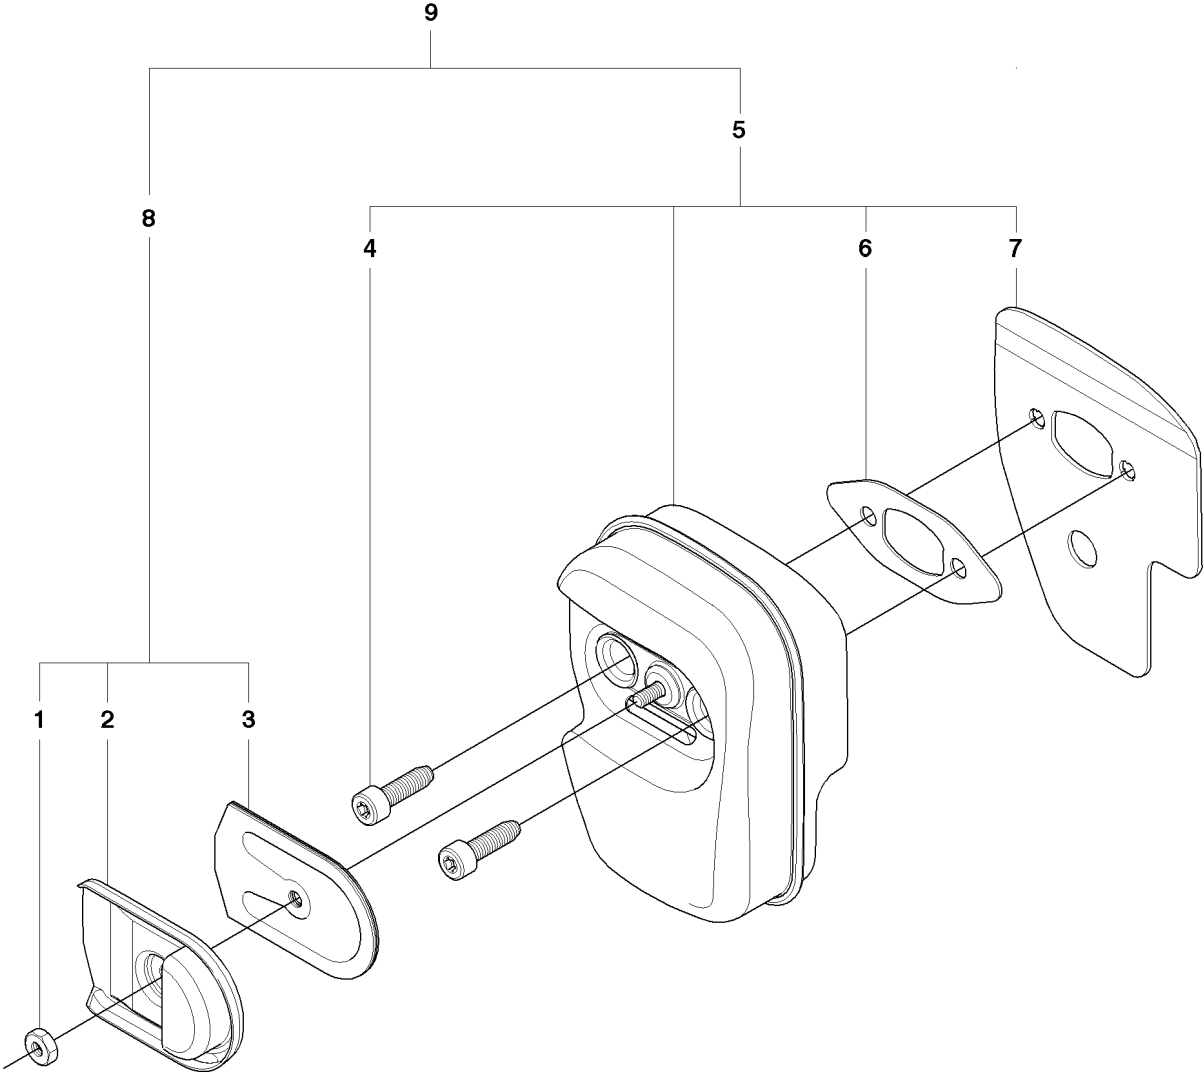

G 230, 235, 235e, 240, 240e

MUFFLER

230, 2009-04

Ref	Part No	Description	Remark	QTY	KIT
1	530 01 63-59	NUT		1	8, 9
2	545 07 69-01	EXHAUST PLATE		1	8, 9
3	545 16 74-01	SCREEN		1	8, 9
4	530 01 63-38	BOLT		2	5, 9
5	545 03 27-01	MUFFLER		1	9
6	530 05 48-84	MUFFLER GASKET		1	5, 9
7	545 06 69-01	MUFFLER BACK PLATE		1	5, 9
8	545 00 80-27	KIT		1	9
9	545 18 08-43	MUFFLER		1