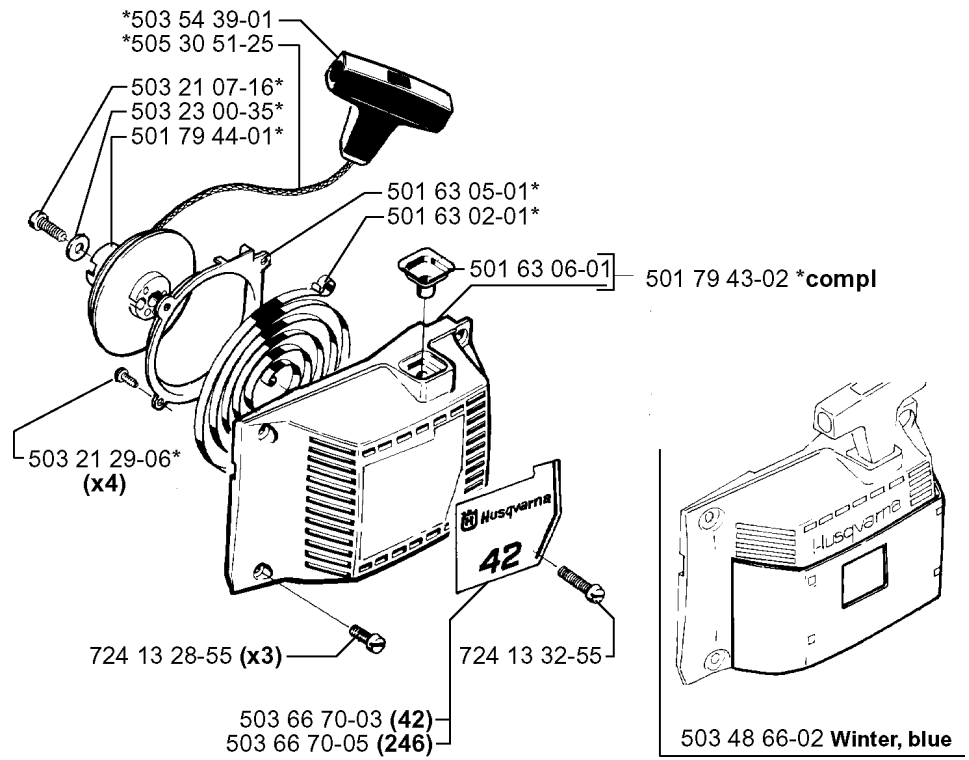

L

*compl 501 79 42-03