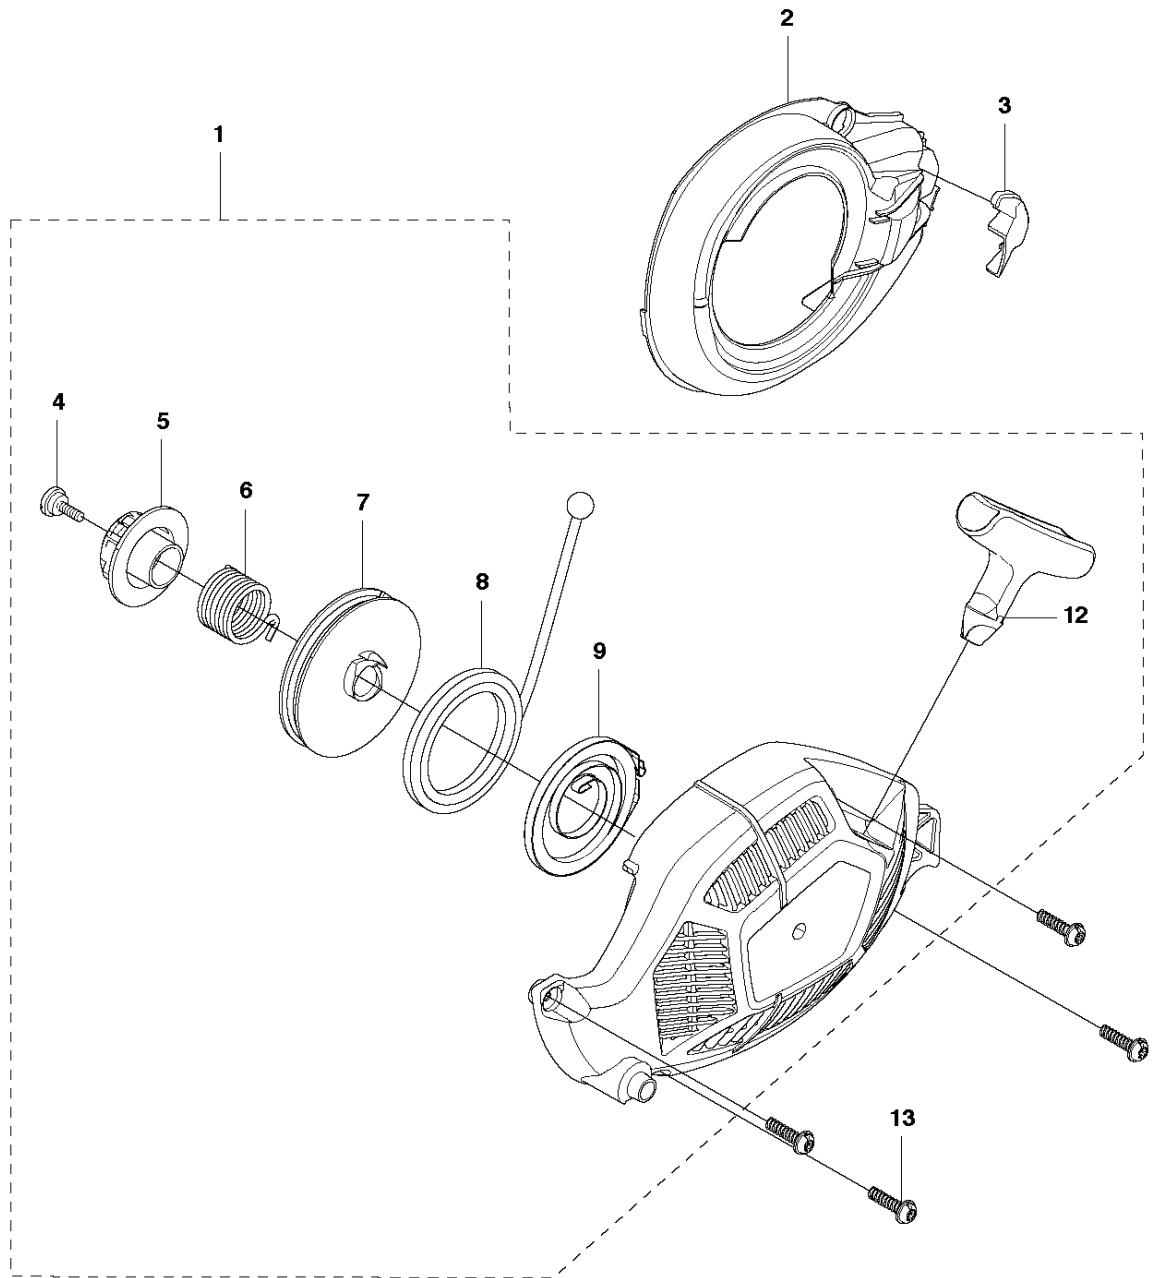

N 439
STARTER

Ref	Part No	Description	Remark	QTY KIT
1	579 30 98-01	STARTER ASSY		1
2	522 64 47-01	COVER		1
3	527 67 38-01	GUIDE		1
4	515 36 71-01	SCREW		1
5	522 64 54-01	CAM		1
6	522 64 53-01	SPRING		1
7	522 64 50-01	REEL		1
8	522 64 51-01	ROPE		1
9	522 64 49-01	SPRING_ASSY		1
12	537 23 25-01	STARTER HANDLE		1
13	521 51 81-01	SCREW		4
14	579 31 35-01	DECAL		1