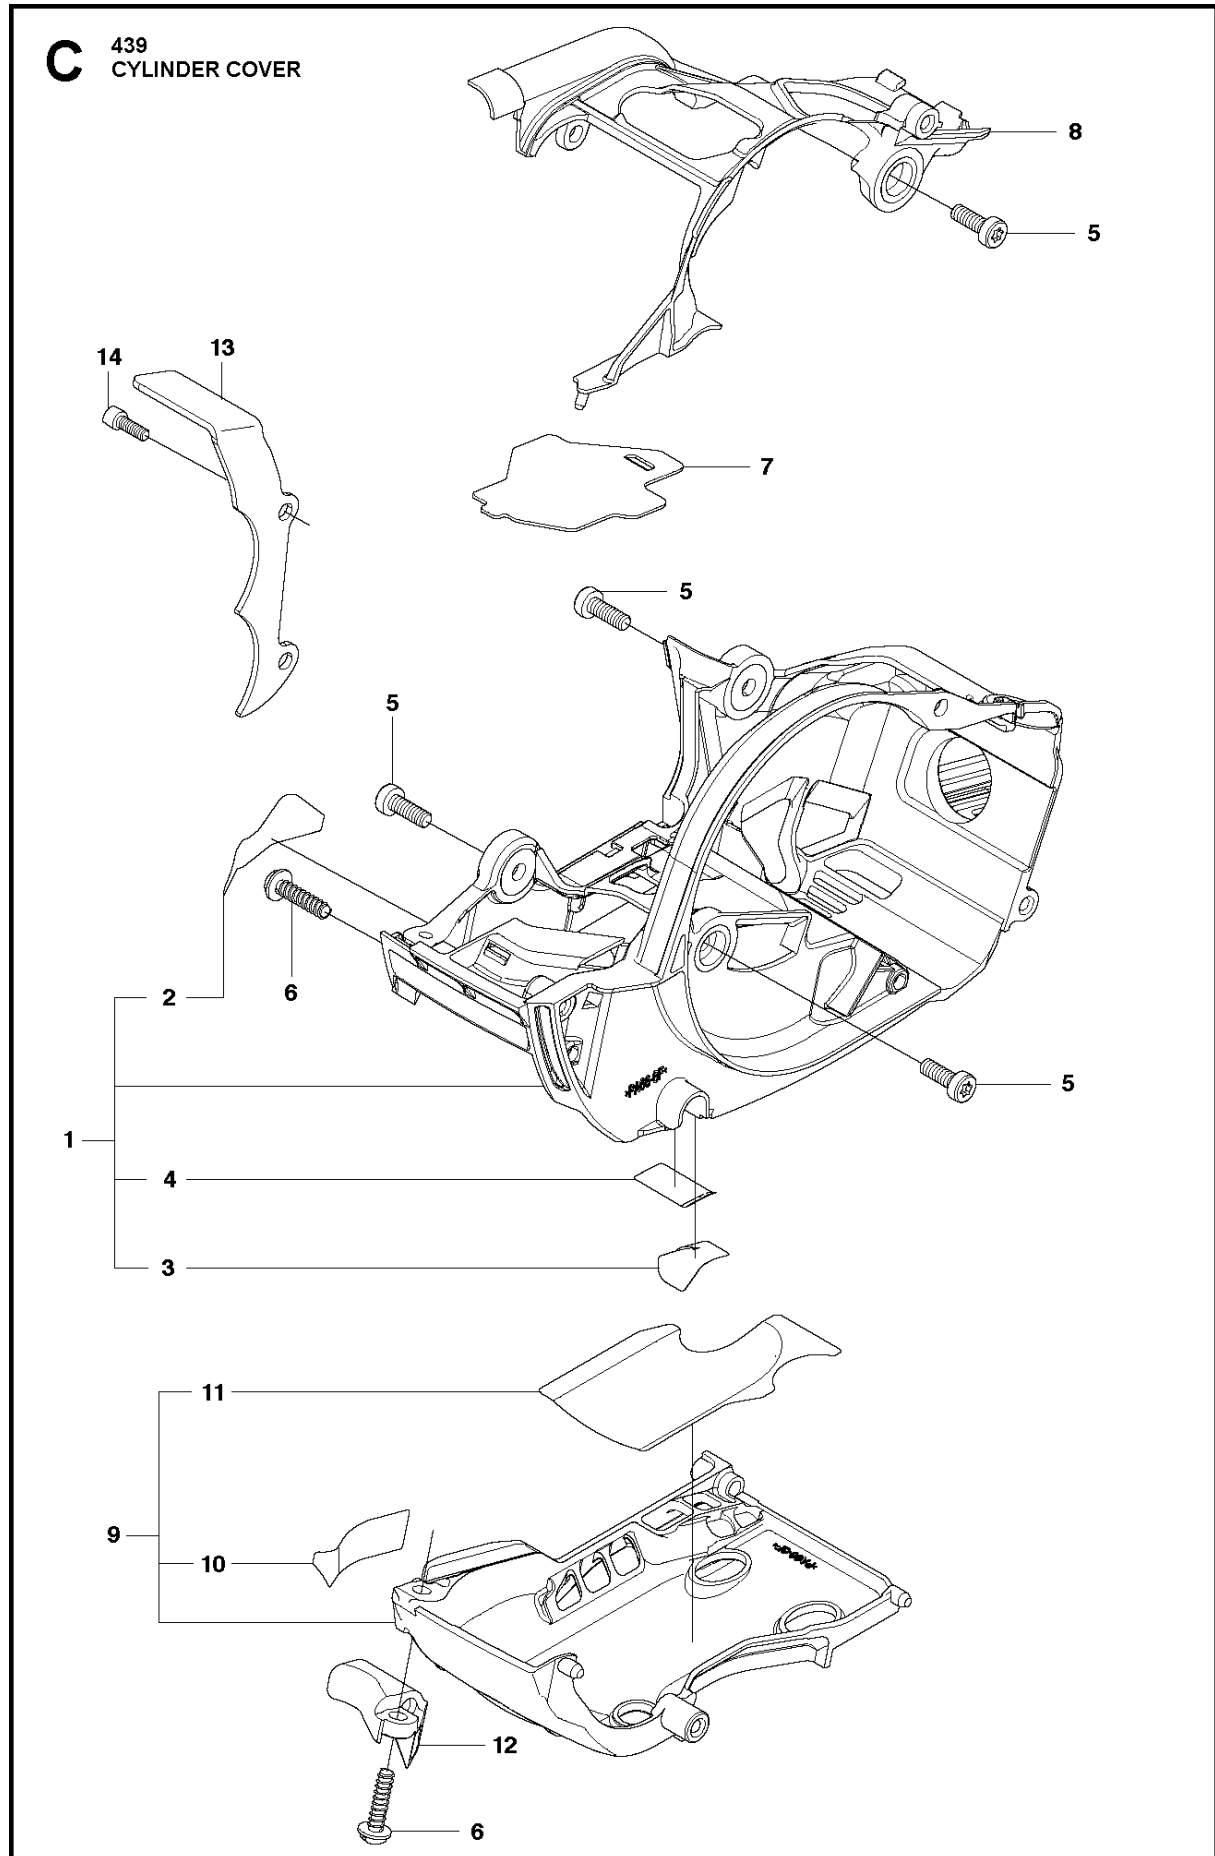

Ref	Part No	Description	Remark	QTY KIT
1	522 00 11-01	CASE COMP		1
2	527 66 79-01	TAPE,CASE		1
3	527 68 28-01	TAPE,CASE		1
4	527 68 40-01	TAPE,CASE		1
5	521 51 62-01	BOLT		4
6	521 51 80-01	SCREW		2
7	522 64 12-01	GASKET		1
8	522 00 12-01	COVER		1
9	577 10 49-01	CASE		1
10	527 67 72-01	TAPE,CASE		1
11	577 10 37-01	TAPE		1
12	522 01 21-01	CATCH		1
13	579 71 61-01	SPIKE		1
14	521 51 62-01	BOLT		1