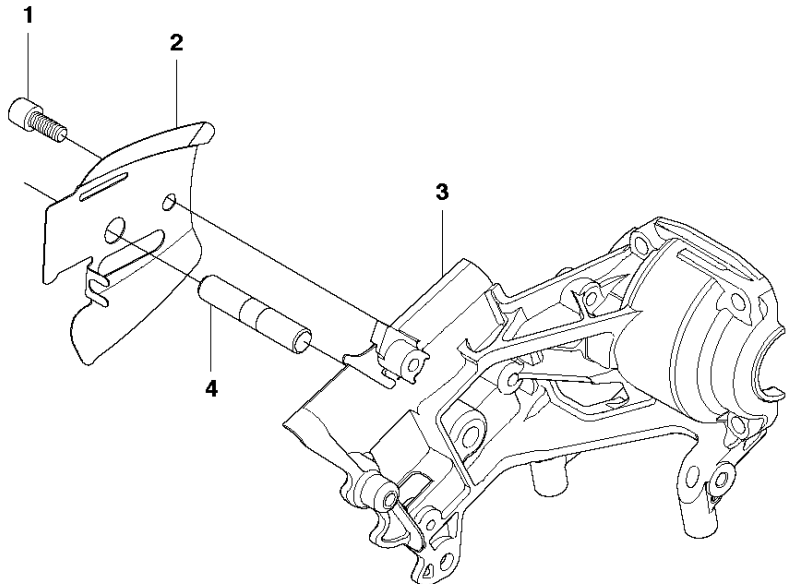

H 439
CRANKCASE

Ref	Part No	Description	Remark	QTY KIT
1	521 79 99-01	BOLT		1
2	522 01 20-01	PLATE		1
3	527 66 56-01	CASE		1
4	516 73 80-01	STUD BOLT		1