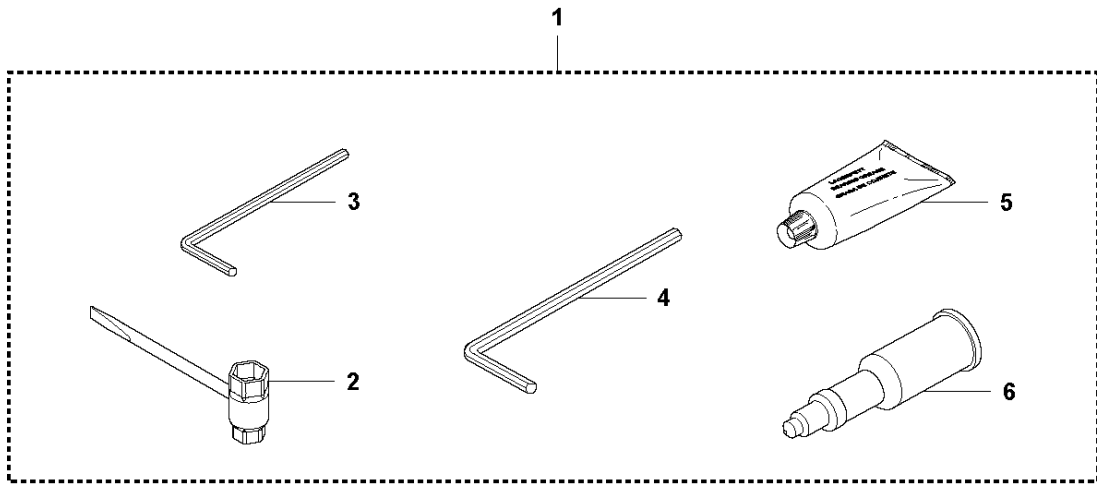

P 550XP
ACCESSORIES