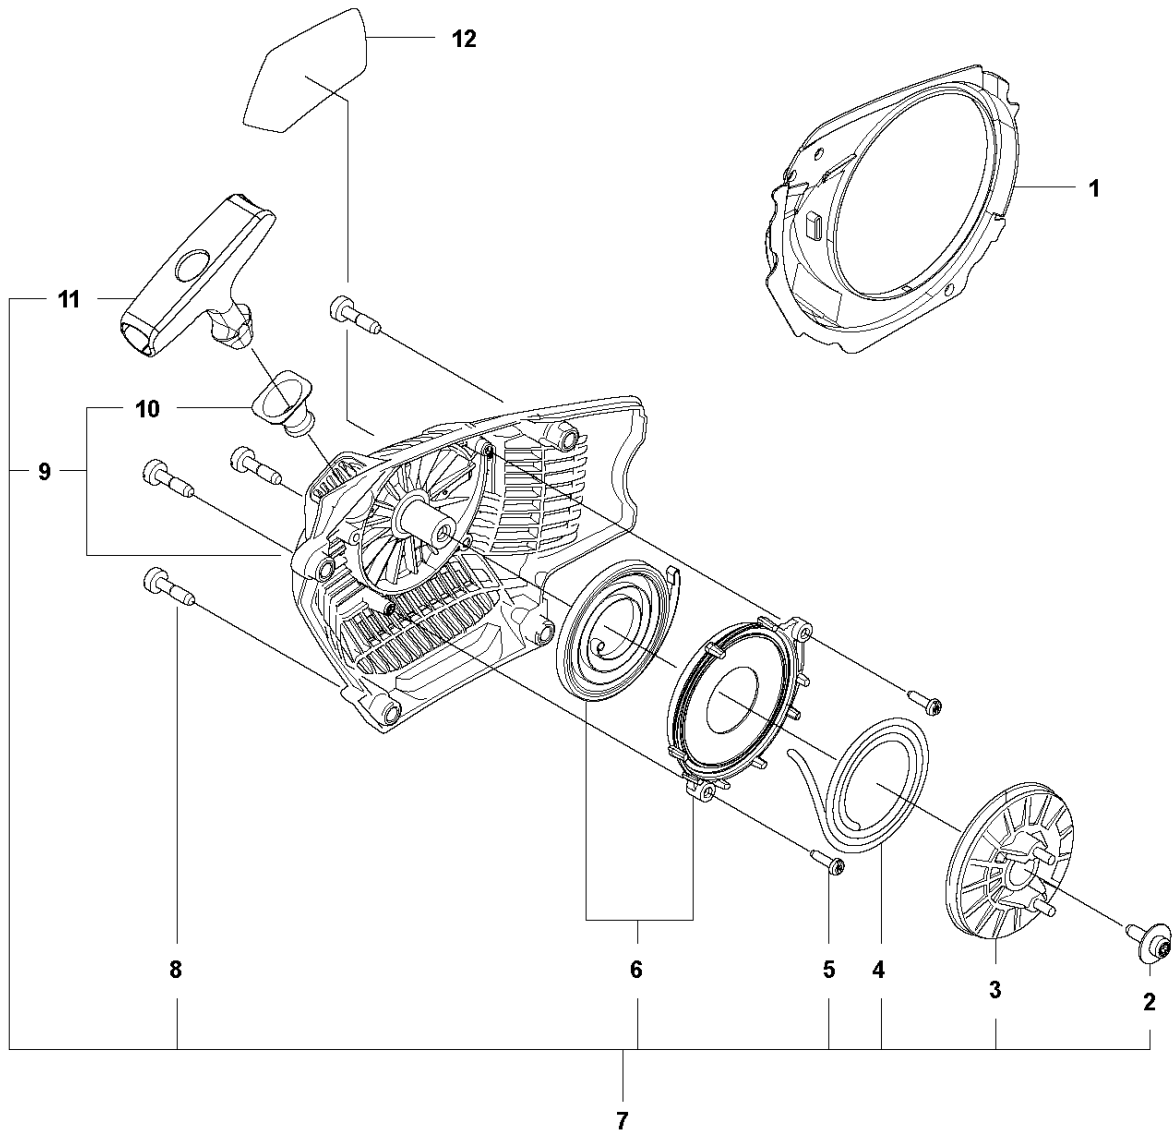

M 550 XP, 550 XPG
STARTER

STARTER

550 XP/XPG

Ref	Part No	Description	Remark	QTY	KIT
1	522 79 62-01	AIR CONDUCTOR		1	
2	576 35 66-01	SCREW ITXSCT		1	7
3	505 15 81-01	STARTER PULLEY ASSY		1	7
4	505 30 51-25	STARTER CORD		1	7
5	525 88 74-01	SCREW CITXPANT		2	7
6	505 15 79-01	SPRING CASSETTE ASSY		1	7
7	588 41 51-03	STARTER ASSY		1	
8	525 82 45-01	SCREW CITXPANMO		4	7
9	588 41 50-01	STARTER HOUSING		1	7
10	537 28 32-01	SLEEVE		1	7,9
11	537 23 25-01	STARTER HANDLE		1	7
12	523 08 32-03	LABEL	XP	1	
12	523 08 32-04	LABEL	XPG	1