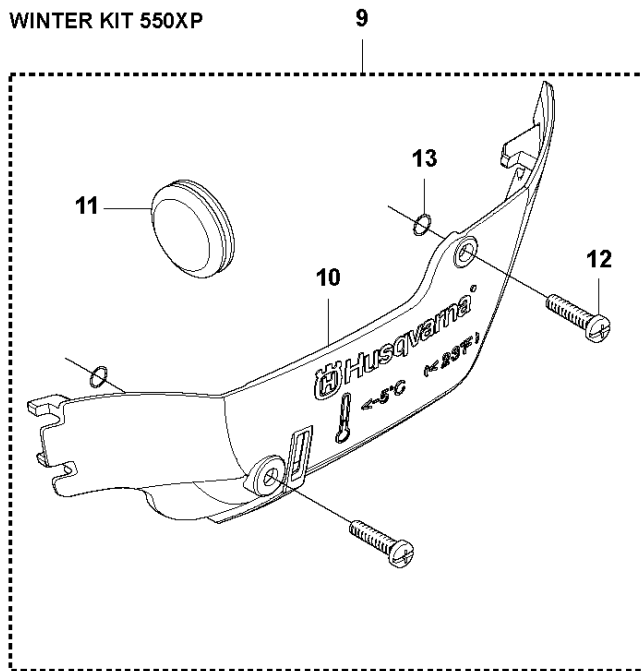

WINTER KIT 550XP