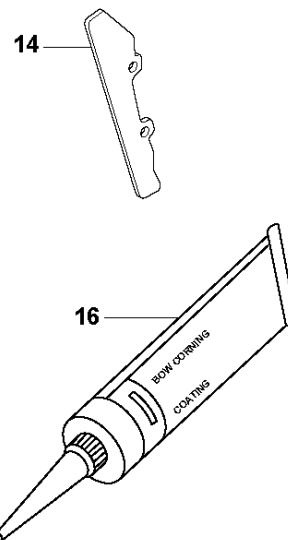

WINTER KIT 550XP