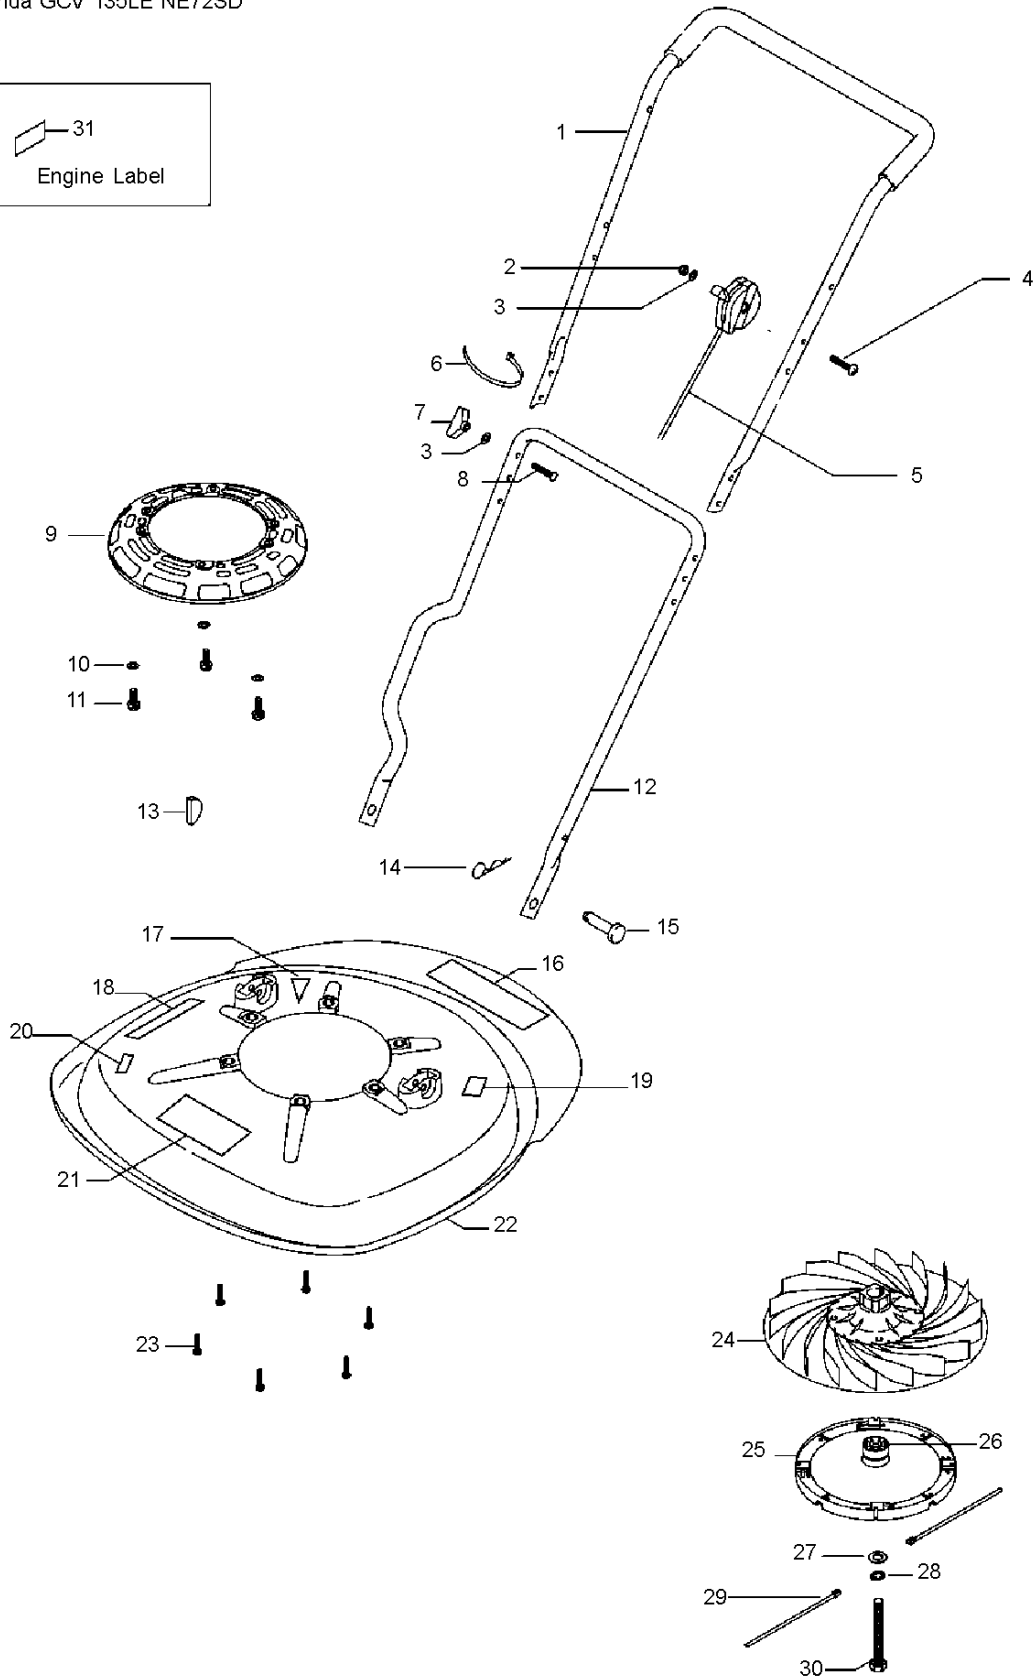

# SPARE PARTS LIST

LAWN MOWERS: COMMERCIAL  
WALK-BEHINDS

HVT52, 963850294, 2008-05

IPL Husqvarna HVT 52 9638502-94, 2008-02

Engine Honda GCV 135LE NE72SD

## PRODUCT COMPLETE

HVT52, 963850294, 2008-05

Ref	Part No	Description	Remark	QTY KIT
1	511 93 34-00	HANDLE	UPPER	1
2	514 71 80-00	NUT		1
3	514 02 66-00	WASHER		3
4	725 23 81-51	SCREW EHHM		1
5	512 81 10-00	CABLE		1
6	513 08 42-00	BAND	3.5X150	2
7	513 76 79-00	WING NUT		2
8	514 91 98-01	BOLT		2
9	510 68 39-00	ADAPTER PLATE		1
10	514 96 19-00	WASHER		3
11	513 08 82-00	SCREW		3
12	511 92 48-00	HANDLE	PET HOVER	1
13	514 00 53-00	KEY	WOODRUFF	1
14	514 04 23-00	CLIP		2
15	514 00 92-03	PIVOT PIN		2
16	513 86 00-00	DECAL		1
17	513 09 24-00	LABEL		1
18	513 79 05-00	LABEL		1
19	513 79 06-00	DECAL		1
20	513 80 41-00	DECAL		1
21	514 98 48-02	DECAL		1
22	510 70 23-00	HOOD		1
23	513 05 58-00	SCREW		6
25	511 83 81-00	DISC		1
26	513 85 99-01	ADAPTER	SHORT	1
27	514 09 80-00	WASHER		1
28	514 95 73-01	WASHER		1
29	513 90 52-82	CUTTING LINE	(QTY 100)	1
30	510 73 08-00	BOLT		1
31	513 08 99-00	LABEL		1