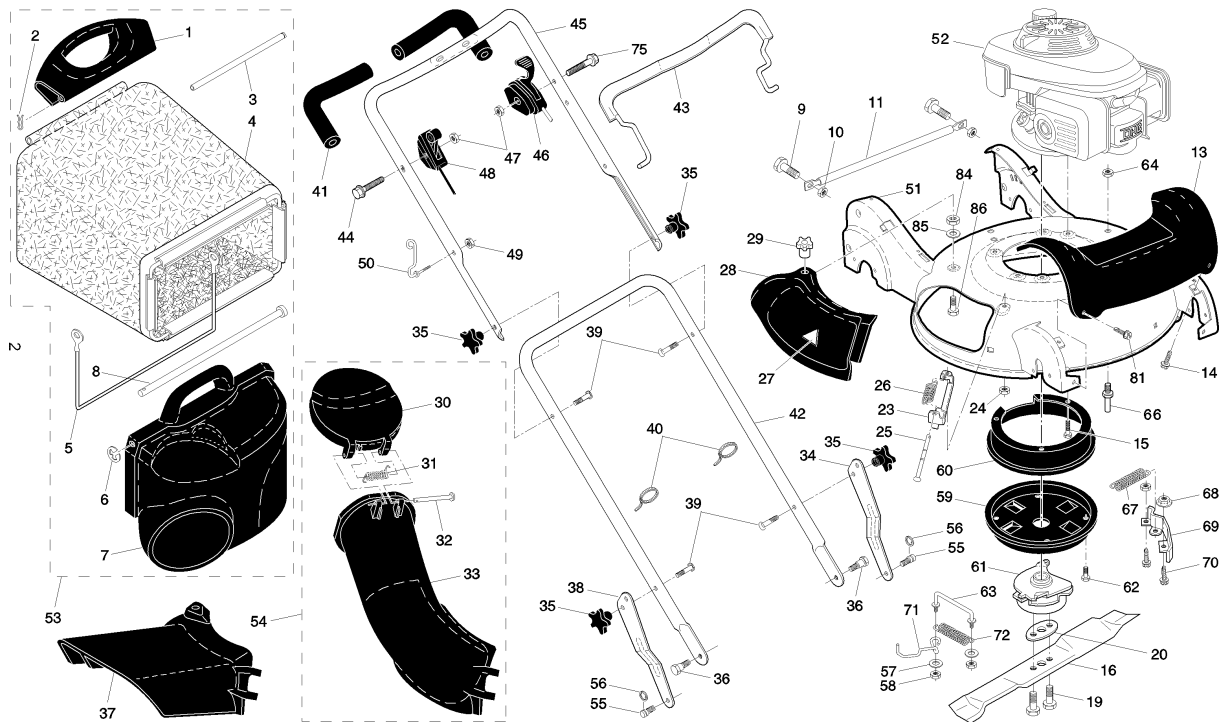

# SPARE PARTS LIST

LAWN MOWERS: COMMERCIAL  
WALK-BEHINDS

R152 SVH-BBC, 96141006304, 2008-11

ROTARY LAWN MOWER - MODEL NUMBER R152SVH-BBC (96141006304) PRODUCT NUMBER 961 41 00-63

Ref	Part No	Description	Remark	QTY KIT
1	532 19 05-82	HANDLE		1
2	532 06 53-22	CLAMP		1
3	532 18 34-83	PIN		1
4	532 40 18-98	BOX		1
5	532 18 85-06	FRAME		1
6	812 00 00-14	RETAINER RING		1
7	532 19 05-81	BAG		1
8	532 18 34-79	PIN		1
9	872 14 04-05	BOLT		1
10	873 80 04-00	NUT		1
11	532 19 06-92	PIPE		1
13	532 41 49-58	COVER		1
14	532 19 94-22	SCREW		1
15	532 15 04-06	BOLT		1
16	532 19 93-80	MOWER BLADE		1
19	532 19 34-07	BOLT		1
20	532 19 34-09	SPACER WASHER		1
23	532 18 36-09	BRACKET		1
24	532 19 17-30	NUT		1
25	532 18 34-45	PIN		1
26	532 18 34-46	SPRING		1
27	532 18 21-66	DECAL		1
28	532 19 05-15	PLATE		1
29	532 18 34-47	KNOB		1
30	532 19 05-80	PLATE		1
31	532 18 34-78	SPRING		1
32	532 18 34-45	PIN		1
33	532 19 05-78	PIPE		1
34	532 19 06-19	BRACKET		1
35	532 18 55-88	KNOB		1
36	532 19 41-87	BOLT		1
37	532 18 59-96	DEFLECTOR		1
38	532 19 06-21	BRACKET		1
39	532 19 15-74	SCREW		1
40	532 06 64-26	HOOP		1
41	532 18 27-48	HANDLE		1
42	532 18 70-96	HANDLE		1
43	532 18 62-99	BAIL		1
44	532 18 33-65	SCREW		1
45	532 18 62-96	HANDLE		1
46	532 19 65-41	CONTROL		1
47	532 13 20-04	NUT		1
48	532 19 12-57	THROTTLE CONTROL		1
49	532 13 20-04	NUT		1
50	532 18 85-01	LEVER		1
51	532 42 04-30	CHASSIS		1
53	532 40 18-96	BAG		1
54	532 18 90-14	PIPE		1
55	532 19 41-92	STUD		1
56	812 00 00-58	E-CLIP		1
57	532 05 39-98	WASHER		1
58	873 51 06-00	NUT		1
59	532 19 09-31	BELT COVER		1
60	532 19 09-30	BELT COVER		1
62	532 75 00-97	SCREW HEX HEAD RL508A/B		1
63	532 18 01-88	LINK		1
64	873 19 70-33	NUT		1
66	532 18 21-31	STUC.GUIDE.BELT.RWGD		1
67	532 18 03-93	SPRING		1
68	873 90 04-00	NUT		1
69	532 19 09-29	BRAKE, CLUTCH		1
70	874 78 04-10	BOLT		1
71	532 18 85-45	KEEPER		1
72	532 18 03-94	SPRING		1