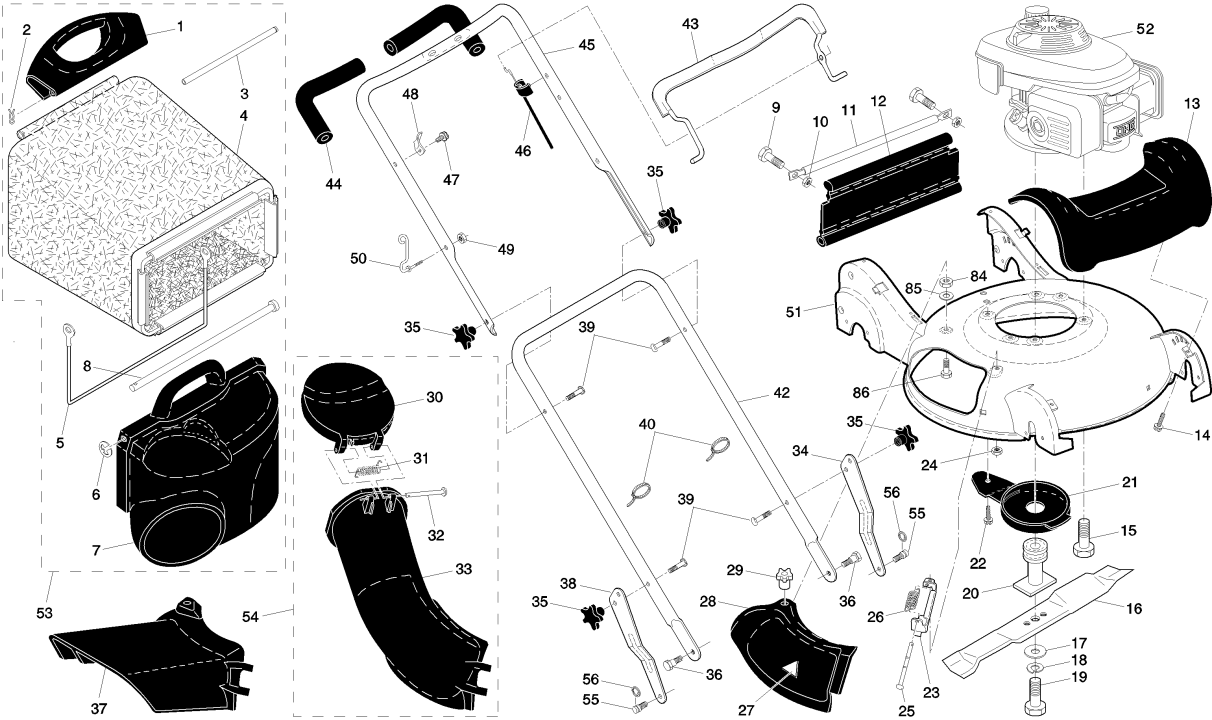

ROTARY LAWN MOWER - - MODEL NUMBER R152SVH (96141013302) PRODUCT NUMBER 961 41 01-33

FRAME & ENGINE

R152 SVH, 96141013302, 2008-02

Ref	Part No	Description	Remark	QTY KIT
1	532 19 05-82	HANDLE		1
2	532 06 53-22	CLAMP		1
3	532 18 34-83	PIN		1
4	532 40 18-98	BOX		1
5	532 18 85-06	FRAME		1
6	812 00 00-14	RETAINER RING		1
7	532 19 05-81	BAG		1
8	532 18 34-79	PIN		1
9	872 14 04-05	BOLT		1
10	873 80 04-00	NUT		1
11	532 19 06-92	PIPE		1
13	532 41 49-58	COVER		1
14	532 19 94-22	SCREW		1
15	532 15 04-06	BOLT		1
16	532 41 50-76	MOWER BLADE		1
17	532 85 10-74	WASHER		1
18	532 85 02-63	WASHER		1
19	532 19 17-60	SCREW		1
20	532 18 67-66	ADAPTER		1
21	532 19 05-16	SHIELD		1
22	817 60 04-06	SCREW		1
23	532 18 36-09	BRACKET		1
24	532 19 17-30	NUT		1
25	532 18 34-45	PIN		1
26	532 18 34-46	SPRING		1
27	532 18 21-66	DECAL		1
28	532 19 05-15	PLATE		1
29	532 18 34-47	KNOB		1
30	532 19 05-80	PLATE		1
31	532 18 34-78	SPRING		1
32	532 18 34-45	PIN		1
33	532 19 05-78	PIPE		1
34	532 19 06-19	BRACKET		1
35	532 18 55-88	KNOB		1
36	532 19 41-87	BOLT		1
37	532 18 59-96	DEFLECTOR		1
38	532 19 06-21	BRACKET		1
39	532 19 15-74	SCREW		1
40	532 06 64-26	HOOP		1
42	532 18 70-96	HANDLE		1
43	532 18 62-98	LEVER		1
44	532 18 27-48	HANDLE		1
45	532 18 62-96	HANDLE		1
46	532 19 77-40	CABLE		1
47	532 75 06-34	SCREW		1
48	532 12 52-03	BRACKET		1
49	532 13 20-04	NUT		1
50	532 18 85-01	LEVER		1
51	532 42 04-31	CHASSIS		1
53	532 40 18-96	BAG		1
54	532 18 90-14	PIPE		1
55	532 19 41-92	STUD		1
56	812 00 00-58	E-CLIP		1
84	532 40 01-00	NUT		1
85	532 85 02-63	WASHER		1
86	872 11 04-07	BOLT		1