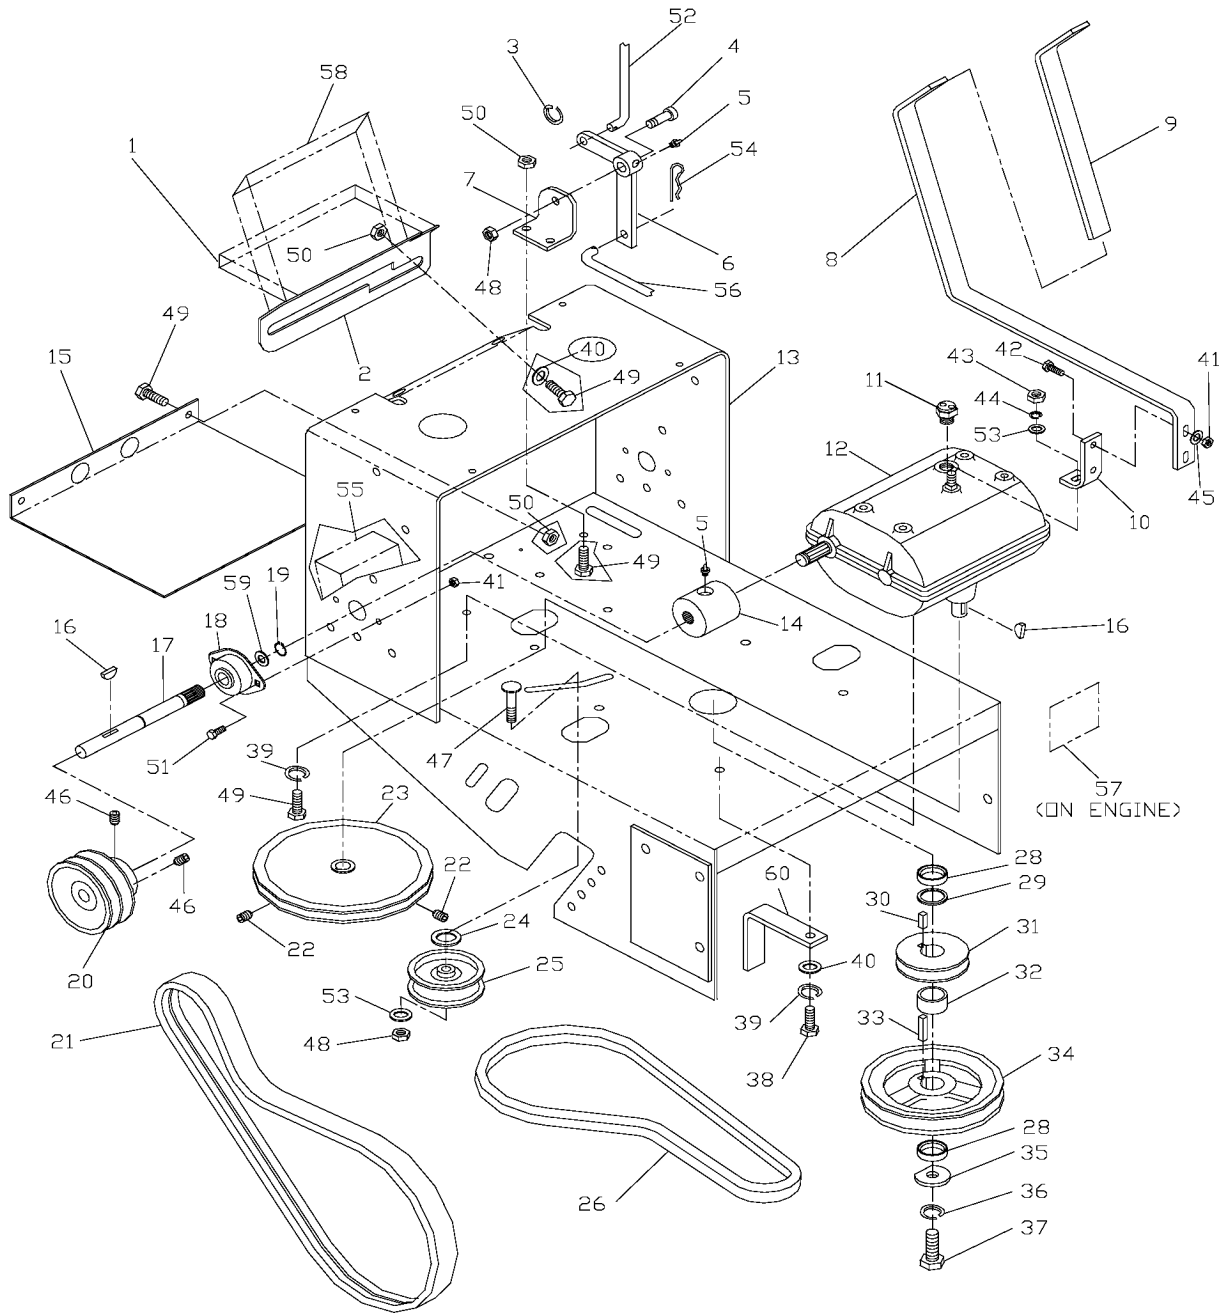

## TRANSMISSION

W3212A, 968999101, 2001-09

Ref	Part No	Description	Remark	QTY KIT
1	539 10 02-77	DECAL		1
2	539 10 19-60	SHIFTER PLATE		1
3	539 91 64-59	RETAINER		1
4	539 10 01-50	SB 12C X 34		1
5	539 97 69-98	NIPPLE		3
6	539 10 00-66	BELLCRANK		1
7	539 10 46-48	BRACKET		1
8	539 10 19-61	SHIFTER ARM		1
9	539 10 19-65	SHIFTER GRIP		1
10	539 10 21-65	SHIFTER BRACKET		1
11	539 10 01-48	SWITCH, TRANS		1
12	539 10 21-62	TRANSMISSION		1
13	539 10 47-24	DECAL		1
14	539 10 21-64	COUPLING		2
15	539 10 45-47	BRACKET		1
16	539 91 02-11	KEY, #9 WOODRUFF		3
17	539 10 21-63	DRIVE SHAFT		2
18	539 10 19-67	BEARING		2
19	539 10 19-71	RETAINER RING		2
20	539 10 19-54	PULLEY		2
539102154	539 10 21-54	DRIVE PULLEY (32)		2
21	539 10 19-56	BELT, DRIVE (36 & 48)		2
539102149	539 10 21-49	BELT		2
22	539 10 19-88	SETSCREW, 1/4-20 NYLOC		2
23	539 10 19-64	PULLEY, INPUT		1
24	539 99 05-50	WASHER		1
25	539 91 90-78	PULLEY		1
26	539 10 19-57	BELT		1
27	539 10 20-36	BELT GUIDE		1
28	539 92 19-60	SPACER		2
29	539 10 20-50	BUSHING		1
30	539 10 57-18	SQUARE KEY - 1/4 X .5		1
31	539 91 91-48	PULLEY		1
32	539 10 17-20	SPACER		1
33	539 10 19-95	KEY		1
34	539 10 18-34	PULLEY, ENGINE		1
35	539 10 65-04	WASHER		1
36	539 99 02-47	WASHER		1
37	539 10 01-42	HCS M10-1.5X35MM		1
539100141	539 10 01-41	SCREW		1
38	539 97 76-92	BOLT		4
539100567	539 10 05-67	HCS M8-1.25X30MM GD8.8 ZD		4
39	539 99 01-87	WASHER		8
40	539 99 06-92	WASHER		6
41	539 99 07-61	NUT		6
42	539 97 77-61	SCREW		2
43	539 99 01-55	NUT		1
44	539 99 01-18	WASHER		1
45	539 99 05-98	WASHER		2
46	539 97 69-56	SCREW		4
47	539 10 01-45	RHSNB 3/8C X 2		1
48	539 99 05-46	NUT		2
49	539 97 69-34	SCREW		10
50	539 99 01-84	NUT		6
51	539 99 00-72	SCREW		4
52	539 10 19-72	BLADE ROD		1
53	539 99 05-17	WASHER		2
54	539 97 69-89	SPLIT PIN		1
55	539 10 03-61	DECAL		1
56	539 10 20-31	BLADE ROD 48"		1
539102048	539 10 20-48	BLADE ROD 36"		1
57	539 10 01-28	DECAL		1
58	539 10 20-47	DECAL		1
59	539 99 10-43	BUSHING		2
60	539 10 34-62	BELT GUIDE		2
61	539 10 34-63	BELT GUIDE		1