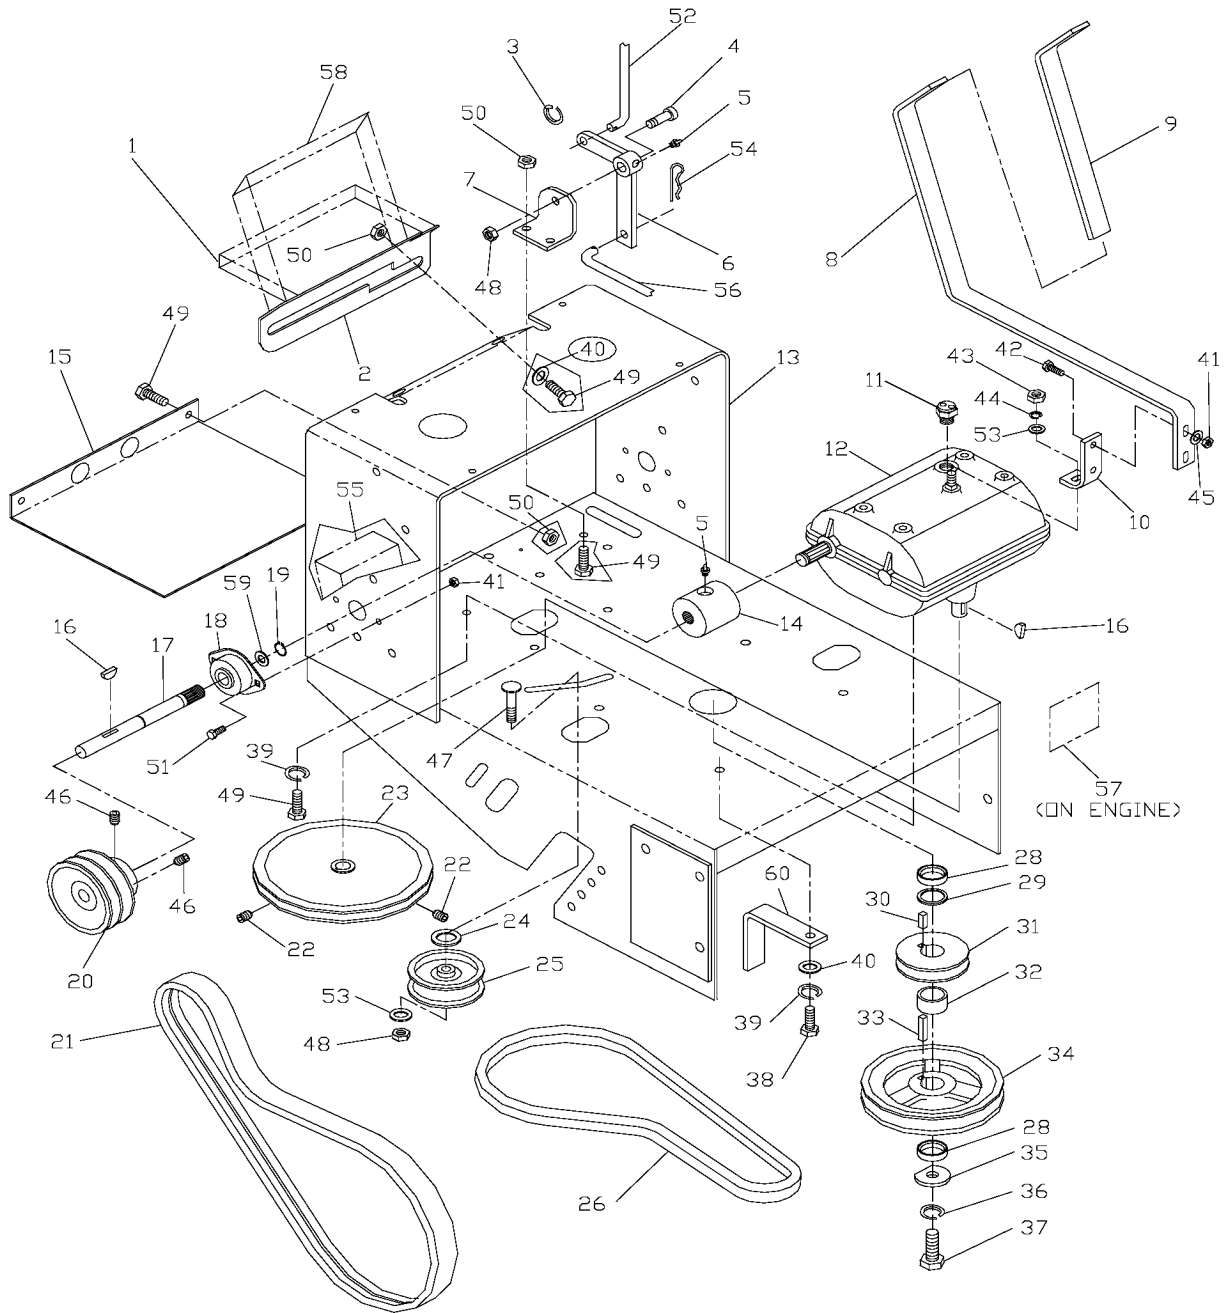

## TRANSMISSION

W3213A, 968999107, 2001-09

Ref	Part No	Description	Remark	QTY KIT
1	539 10 02-77	DECAL		1
2	539 10 19-60	SHIFTER PLATE		1
3	539 91 64-59	RETAINER		1
4	539 10 01-50	SB 12C X 34		1
5	539 97 69-98	NIPPLE		3
6	539 10 00-66	BELLCRANK		1
7	539 10 46-48	BRACKET		1
8	539 10 19-61	SHIFTER ARM		1
9	539 10 19-65	SHIFTER GRIP		1
10	539 10 21-65	SHIFTER BRACKET		1
11	539 10 01-48	SWITCH, TRANS		1
12	539 10 21-62	TRANSMISSION		1
13	539 10 47-24	DECAL		1
14	539 10 21-64	COUPLING		2
15	539 10 45-47	BRACKET		1
16	539 91 02-11	KEY, #9 WOODRUFF		3
17	539 10 21-63	DRIVE SHAFT		2
18	539 10 19-67	BEARING		2
19	539 10 19-71	RETAINER RING		2
20	539 10 19-54	PULLEY		2
539102154	539 10 21-54	DRIVE PULLEY (32)		2
21	539 10 19-56	BELT, DRIVE (36 & 48)		2
539102149	539 10 21-49	BELT		2
22	539 10 19-88	SETSCREW, 1/4-20 NYLOC		2
23	539 10 19-64	PULLEY, INPUT		1
24	539 99 05-50	WASHER		1
25	539 91 90-78	PULLEY		1
26	539 10 19-57	BELT		1
27	539 10 20-36	BELT GUIDE		1
28	539 92 19-60	SPACER		2
29	539 10 20-50	BUSHING		1
30	539 10 57-18	SQUARE KEY - 1/4 X .5		1
31	539 91 91-48	PULLEY		1
32	539 10 17-20	SPACER		1
33	539 10 19-95	KEY		1
34	539 10 18-34	PULLEY, ENGINE		1
35	539 10 65-04	WASHER		1
36	539 99 02-47	WASHER		1
37	539 10 01-42	HCS M10-1.5X35MM		1
539100141	539 10 01-41	SCREW		1
38	539 97 76-92	BOLT		4
539100567	539 10 05-67	HCS M8-1.25X30MM GD8.8 ZD		4
39	539 99 01-87	WASHER		8
40	539 99 06-92	WASHER		6
41	539 99 07-61	NUT		6
42	539 97 77-61	SCREW		2
43	539 99 01-55	NUT		1
44	539 99 01-18	WASHER		1
45	539 99 05-98	WASHER		2
46	539 97 69-56	SCREW		4
47	539 10 01-45	RHSNB 3/8C X 2		1
48	539 99 05-46	NUT		2
49	539 97 69-34	SCREW		10
50	539 99 01-84	NUT		6
51	539 99 00-72	SCREW		4
52	539 10 19-72	BLADE ROD		1
53	539 99 05-17	WASHER		2
54	539 97 69-89	SPLIT PIN		1
55	539 10 03-61	DECAL		1
56	539 10 20-31	BLADE ROD 48"		1
539102048	539 10 20-48	BLADE ROD 36"		1
57	539 10 01-28	DECAL		1
58	539 10 20-47	DECAL		1
59	539 99 10-43	BUSHING		2
60	539 10 34-62	BELT GUIDE		2
61	539 10 34-63	BELT GUIDE		1